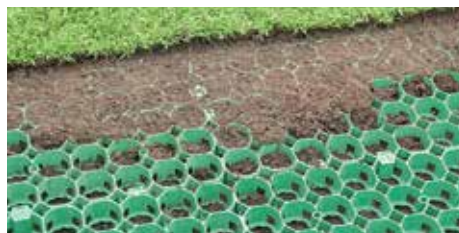

17,90 € /10 kg

NEVIDITELNÝ OBRUBNÍK OZY-BOARD

Materiál PP, rozmery 1035x45x80 mm, farba čierna, trné nie sú v balení

1,99 € /ks

TVÁRNICA ZATRÁVŇOVACIA TRAWAY T160

Materiál HDPE polyetylen, farba zelená, rozmery 500x500x40 mm, zaťaženie 70 t/m²