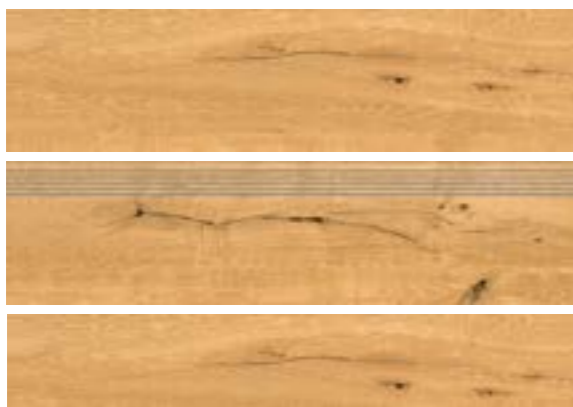

LC1000802

**41,90 €**

● Dlažba **WOODSTAR BEIGE**

**Novinka**

Moderné a elegantné batérie, ktoré svojim dizajnom nielenže očaria, ale aj prinesú nadčasovú eleganciu do každej kúpeľne.

DLAŽBA **WOODSTAR BEIGE MATTE**