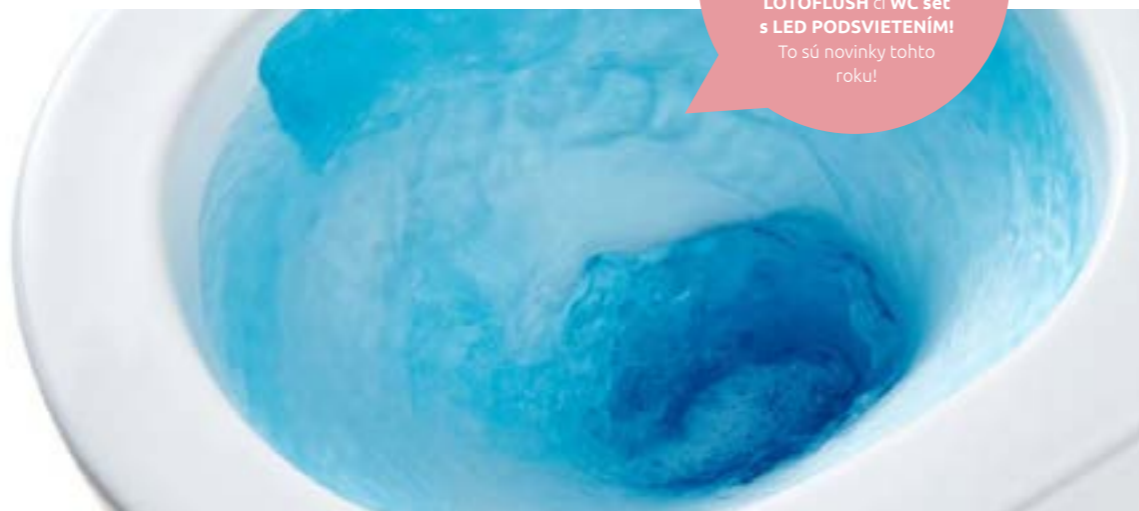

### WC SET S FUNKCIOU BIDETU **TIFA**

Porcelánové závesné WC, Lotoflush bez splachovacieho okruhu s vyhrievaným WC sedadlom, Úsporné nočné LED osvetlenie, pozvolné sklápanie sedadla, funkcia dámskej aj pánskej sprchy s nastavením teplej vody i praktické sušenie.