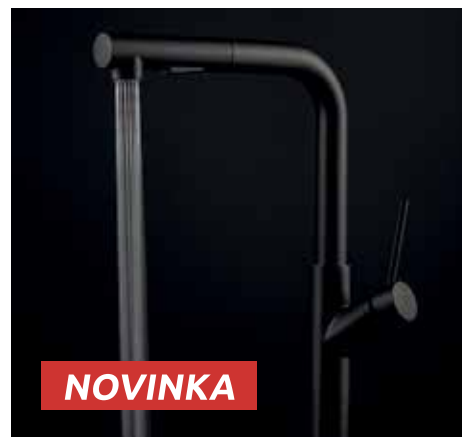

RUBINETA
KUCHYNSKÁ BATÉRIA ULTIMA 50
Vysoko kvalitná mosadz, redukcia hluku ANTI-NOISE, 25 mm keramická kartuša, perlátor Neoppearl Cascade

164,34 € / chróm/biela, chróm/čierna
186,79 € / čierna/čierna, rose gold/čierna