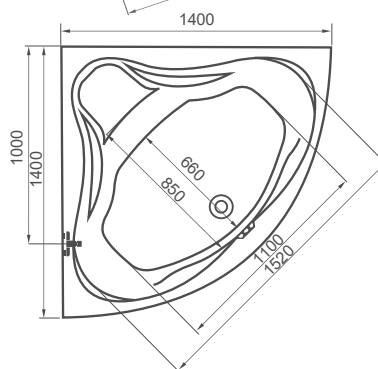

Technické výkresy

Umiestnenie nástennej batérie

Molly

Danuta

Mona

Tamara

Umiestnenie nástennej batérie

Kitty

Fortuna

Emily

Easy75 vaňová zástena

Comfort A, E

štvŕkruhový sprchovací kút

ComfortAE	A1	A2	X1	X2	C1	C2	D	H
A 80x80	800	800	785-800	785-800	265-280	265-280	475	1900
A 90x90	900	900	885-900	885-900	365-380	365-380	560	1900
E 80x100	800	1000	785-800	985-1000	265-280	465-480	515	1900