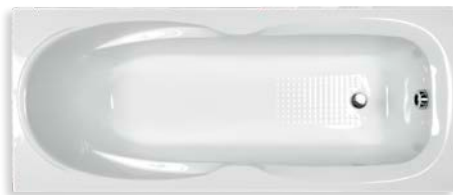

Technické výkresy

Umiestnenie nástennej batérie

Molly