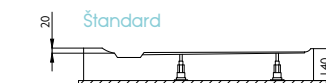

Nero A

štvrt'kruhová
vanička