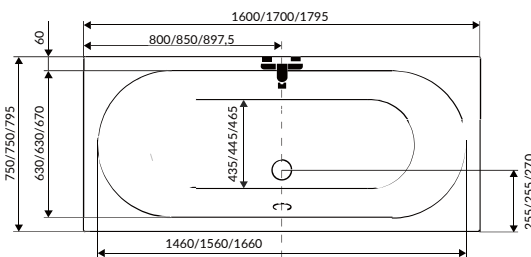

Technické výkresy

Umiestnenie nástennej batérie

Molly

Danuta

Mona

Tamara