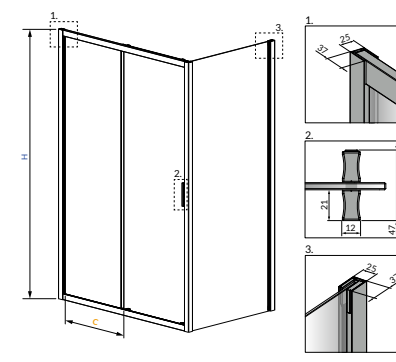

Comfort DWJ+S

sprchovací kút

Comfort	A2	X2
S 80	800	785-800
S 90	900	885-900

Comfort	A1	X1	Y	C	D	H
DWJ 100	1000	985-1005	972-992	465-485	400	1900
DWJ 110	1100	1085-1105	1072-1092	515-535	450	1900
DWJ 120	1200	1185-1205	1172-1192	565-585	500	1900
DWJ 130	1300	1285-1305	1272-1292	615-635	550	1900
DWJ 140	1400	1385-1405	1372-1392	665-685	600	1900