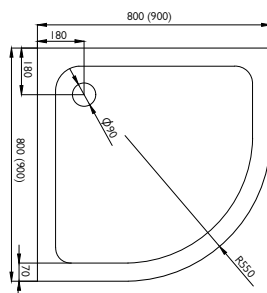

Nero A

štvrt'kruhová
vanička