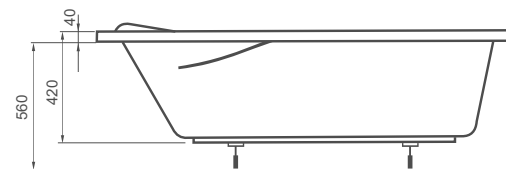

Technické výkresy

Umiestnenie nástennej batérie

Molly