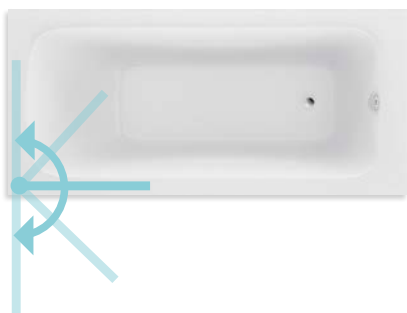

Fortuna

Emily

Easy75 vaňová zástena

Comfort A, E

štvŕkruhový sprchovací kút

ComfortAE	A1	A2	X1	X2	C1	C2	D	H
A 80x80	800	800	785-800	785-800	265-280	265-280	475	1900
A 90x90	900	900	885-900	885-900	365-380	365-380	560	1900
E 80x100	800	1000	785-800	985-1000	265-280	465-480	515	1900