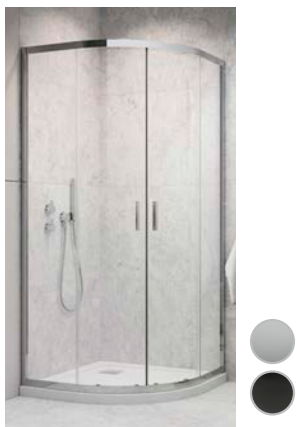

Fortuna

Emily

Easy75 vaňová zástena

Comfort A, E

štvŕkruhový sprchovací kút

ComfortAE	A1	A2	X1	X2	C1	C2	D	H
A 80x80	800	800	785-800	785-800	265-280	265-280	475	1900
A 90x90	900	900	885-900	885-900	365-380	365-380	560	1900
E 80x100	800	1000	785-800	985-1000	265-280	465-480	515	1900