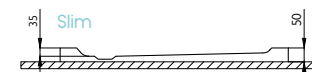

Nero E

asymetrická
vanička