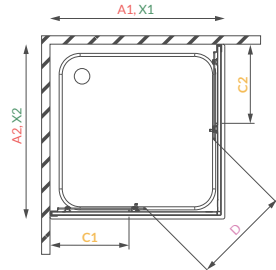

Comfort C, D

štvorcový sprchovací kút

ComfortCD	A1	A2	X1	X2	C1	C2	D	H
C 80x80	800	800	785-800	785-800	357-372	357-372	430	1900
C 90x90	900	900	885-900	885-900	407-422	407-422	500	1900
D 80x100	800	1000	785-800	985-1000	357-372	457-472	500	1900