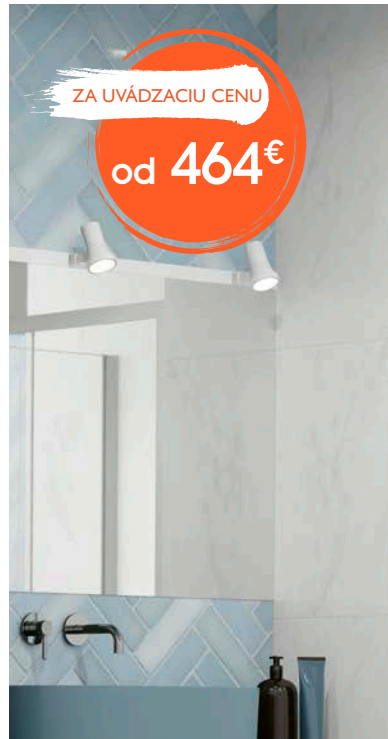

Novinka

Comfort DWJ+S sprchovacie kúty

ZA UVÁDZACIU CENU

od 464€

Rozmery   Kód výrobku   Uvádzacia cena

● Comfort DWJ – chróm

100 cm	10260100-01-01	265€
110 cm	10260110-01-01	278€
120 cm	10260120-01-01	288€
130 cm	10260130-01-01	299€
140 cm	10260140-01-01	309€

● Comfort S bočná stena – chróm

80 cm	10270080-01-01	199€
90 cm	10270090-01-01	215€

● Comfort DWJ – čierny

100 cm	10260100-54-01	290€
110 cm	10260110-54-01	305€
120 cm	10260120-54-01	315€
130 cm	10260130-54-01	326€
140 cm	10260140-54-01	339€

● Comfort S bočná stena – čierny

80 cm	10270080-54-01	218€
90 cm	10270090-54-01	230€

Sprchovací kút Comfort DWJ+S sa skladá z 2 prvkov:

sprchové dvere Comfort DWJ a bočná stena Comfort S.

Každá položka má svoj vlastný produktový kód. Pri objednávaní kúta je potrebné zadať 2 produktové kódy.

Sprchovacie kúty, dvere