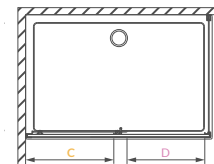

Comfort DWJ+S

sprchovací kút

Comfort	A2	X2
S 80	800	785-800
S 90	900	885-900

Comfort	A1	X1	Y	C	D	H
DWJ 100	1000	985-1005	972-992	465-485	400	1900
DWJ 110	1100	1085-1105	1072-1092	515-535	450	1900
DWJ 120	1200	1185-1205	1172-1192	565-585	500	1900
DWJ 130	1300	1285-1305	1272-1292	615-635	550	1900
DWJ 140	1400	1385-1405	1372-1392	665-685	600	1900