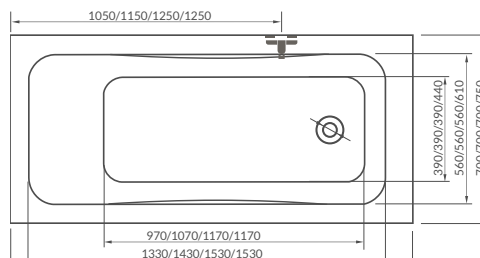

Technické výkresy

Umiestnenie nástennej batérie

Molly

Danuta

Mona

Tamara