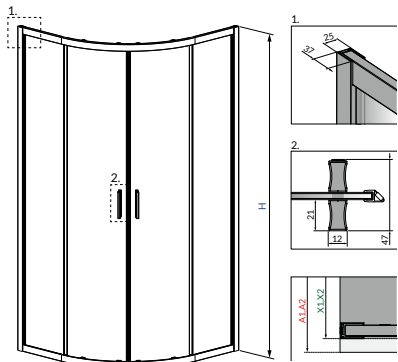

Fortuna

Emily

Easy75 vaňová zástena

Comfort A, E

štvŕkruhový sprchovací kút

ComfortAE	A1	A2	X1	X2	C1	C2	D	H
A 80x80	800	800	785-800	785-800	265-280	265-280	475	1900
A 90x90	900	900	885-900	885-900	365-380	365-380	560	1900
E 80x100	800	1000	785-800	985-1000	265-280	465-480	515	1900