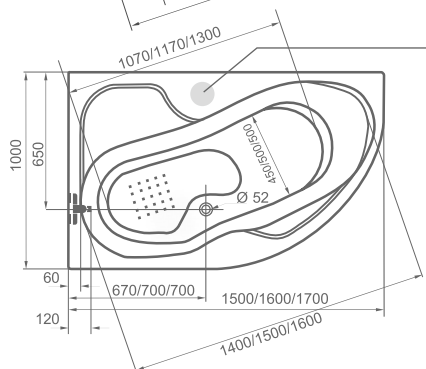

Technické výkresy

Umiestnenie nástennej batérie

Molly

Danuta

Mona

Tamara

Umiestnenie nástennej batérie

Kitty

Fortuna

Emily

Easy75 vaňová zástena

Comfort A, E

štvŕkruhový sprchovací kút

ComfortAE	A1	A2	X1	X2	C1	C2	D	H
A 80x80	800	800	785-800	785-800	265-280	265-280	475	1900
A 90x90	900	900	885-900	885-900	365-380	365-380	560	1900
E 80x100	800	1000	785-800	985-1000	265-280	465-480	515	1900