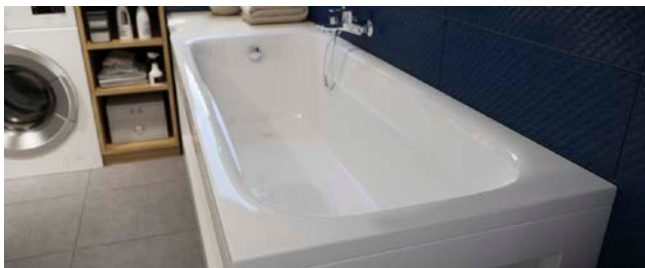

Táto praktická rovná vaňa s nadčasovým dizajnom má priestranný interiér.