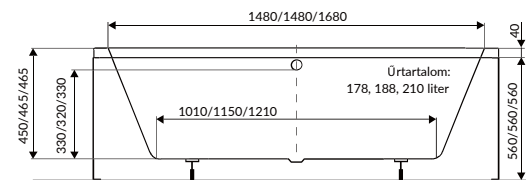

Technické výkresy

Umiestnenie nástennej batérie

Molly

Danuta

Mona

Tamara