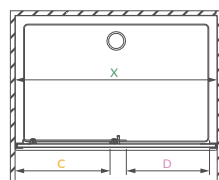

Comfort DWJ

sprchové dvere

Comfort	X	C	D	H
DWJ 100	985-1015	465-485	400	1900
DWJ 110	1085-1115	515-535	450	1900
DWJ 120	1185-1215	565-585	500	1900
DWJ 130	1285-1315	615-635	550	1900
DWJ 140	1385-1415	665-685	600	1900