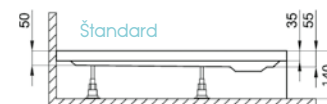

Nero C

štvorcová
vanička