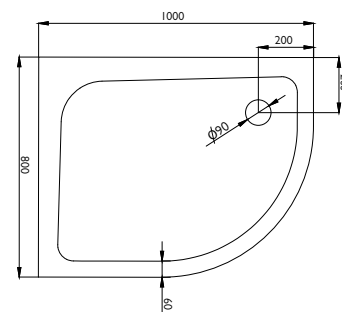

Nero E

asymetrická
vanička