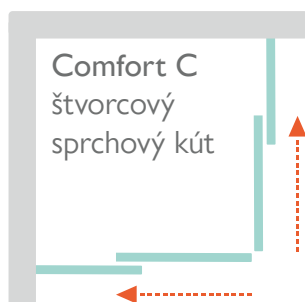

Comfort A
štvrtkruhový
sprchovací kút

Comfort E
asymetrický
sprchovací kút

Asymetrický sprchovací kút Comfort E možno nainštalovať vpravo alebo vľavo, je možné ho otočiť! Dostupné iba v chrómovom prevedení!

Populárne príslušenstvo

Sprchové
vaničky Nero
(str. 24–25)
od 125€

Sprchový žľab
Ideálne riešenie
pre každú kúpeľňu.
(str. 26)
od 99€

Rozmery Kód výrobku Uvádzacia cena

● Comfort C štvorcový – chróm		
80×80×190 cm	10238080-01-01	350€
90×90×190 cm	10239090-01-01	365€
● Comfort D štvorcový asymetrický – chróm		
100×80×190 cm	10258010-01-01	379€
● Comfort C štvorcový – čierny		
80×80×190 cm	10238080-54-01	385€
90×90×190 cm	10239090-54-01	400€
● Comfort D štvorcový asymetrický – čierny		
100×80×190 cm	10258010-54-01	415€