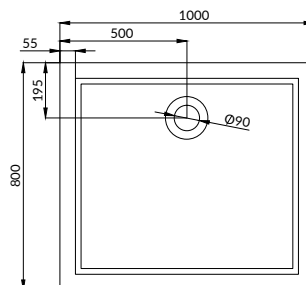

Nero D

štvorcová
asymetrická
vanička