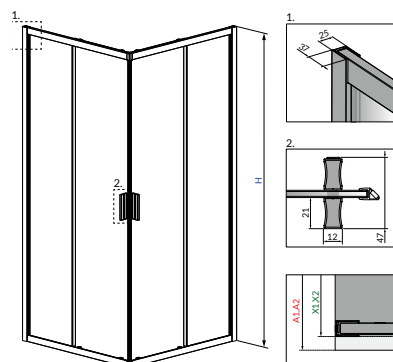

Comfort C, D

štvorcový sprchovací kút

ComfortCD	A1	A2	X1	X2	C1	C2	D	H
C 80x80	800	800	785-800	785-800	357-372	357-372	430	1900
C 90x90	900	900	885-900	885-900	407-422	407-422	500	1900
D 80x100	800	1000	785-800	985-1000	357-372	457-472	500	1900