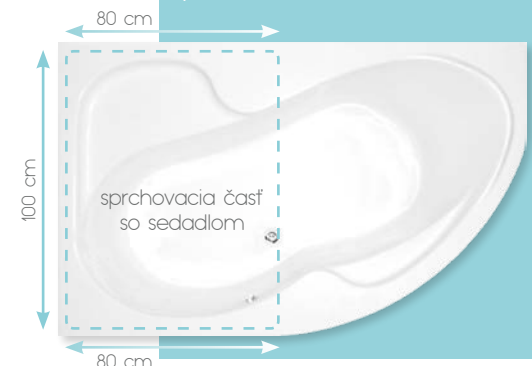

Nezabudnite si k tomu kúpiť!
Cleaner
(podrobnosti na strane 13)
12€

Rozmery

- 150 × 100 cm
- 160 × 100 cm
- 170 × 100 cm

Objem

- 240 l
- 260 l
- 280 l

Cena

- 289€**
- 320€**
- 365€**

Vaňa, ktorá je zároveň aj sprchou!

Uvedený interiér zobrazuje vaňu v ľavostrannom prevedení.

- snehobiely, antibakteriálny akryl, kombinácia kvalitných materiálov
- obrátená poloha sedenia pre bezpečné sprchovanie

LEN ZA
249€

Rohová vaňa

Emily