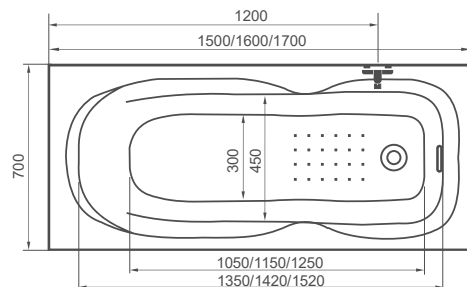

Technické výkresy

Umiestnenie nástennej batérie

Molly