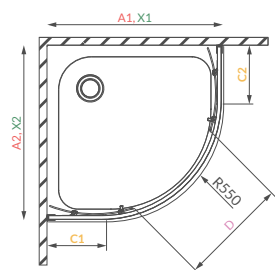

Fortuna

Emily

Easy75 vaňová zástena

Comfort A, E

štvŕkruhový sprchovací kút

ComfortAE	A1	A2	X1	X2	C1	C2	D	H
A 80x80	800	800	785-800	785-800	265-280	265-280	475	1900
A 90x90	900	900	885-900	885-900	365-380	365-380	560	1900
E 80x100	800	1000	785-800	985-1000	265-280	465-480	515	1900