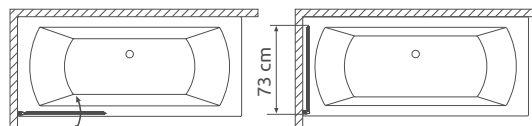

Fortuna

Emily

Easy75 vaňová zástena

Comfort A, E

štvŕkruhový sprchovací kút

ComfortAE	A1	A2	X1	X2	C1	C2	D	H
A 80x80	800	800	785-800	785-800	265-280	265-280	475	1900
A 90x90	900	900	885-900	885-900	365-380	365-380	560	1900
E 80x100	800	1000	785-800	985-1000	265-280	465-480	515	1900