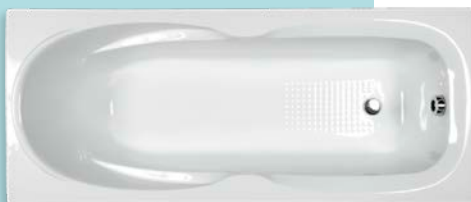

LEN ZA
169€

Molly

10ročná
záruka
NA TELO VANE

Všestranná a prispôsobivá.

K dispozícii v niekoľkých rozmeroch a s vaňovou zástenou to bude sprcha za okamih!

Rozmery	Objem	Cena
150 × 70 cm	150 l	169€
160 × 70 cm	160 l	169€
170 × 70 cm	175 l	169€

- snehobiely, antibakteriálny akryl, kombinácia kvalitných materiálov
- ergonomické opierky rúk
- ľahko montovateľné predné a bočné panely na požiadanie

Nezabudnite si k tomu kúpiť
Cleaner
(podrobnosti na strane 13)
12€

Elegantná, jemne zakrivená opierka hlavy, ktorú možno vybaviť podhlavníkmi Samanta a Sola.

Protišmyková časť na nohy na bezpečné sprchovanie.

Populárne príslušenstvo

Podhlavník Samanta
(biely, strieborný, čierny)
34€

Zástena Easy75
Aj vaňa, aj sprchal!
195€

Dostupné príslušenstvo (podrobnosti na str. 12-17)

- Vaňové nohy a upevnenie okraja vane **25€**
- Odtok a prepád (60cm) **26€**
- Čelný panel H2O 150, 160, 170 **125€**
- Bočný panel H2O 70 (ľavý, pravý) **75€**
- Podhlavník Samanta (biely, strieborný, čierny) **34€**
- Podhlavník Sola (biely) **34€**
- Vaňová zástena Easy75 (150x75) **195€**
- Svetelná terapia **od 199€**
- Hydromasáž **od 540€**