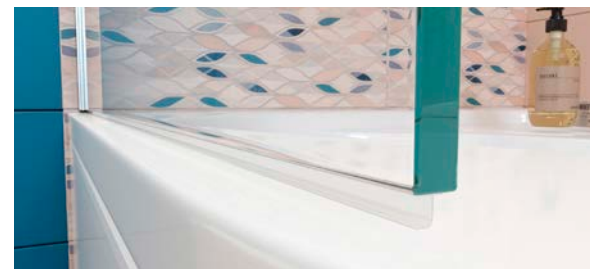

Na
Ľavú | Pravú
stranu

Sprchovacia časť
nie je uzavretá

Dobry pomer
ceny a kvality

**Easy
Clean**
Vodoodpudivý
povlak

Keď sa nepoužíva, možno ho úplne sklopiť k stene.

Vysokokvalitný silikónový spodný profil
pre dobrú hydroizoláciu.