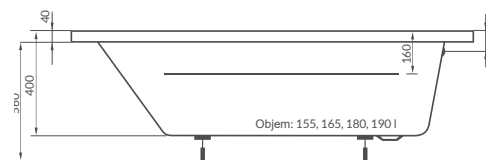

Technické výkresy

Umiestnenie nástennej batérie

Molly

Danuta

Mona

Tamara