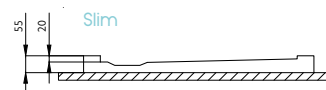

Nero A

štvrt'kruhová
vanička