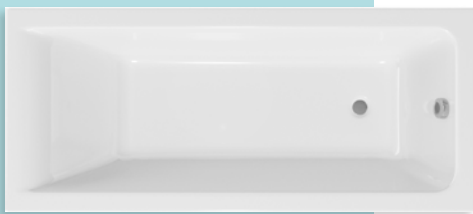

ZA UVÁDZACIU CENU

od 172€

Novinka

Mona

10ročná
záruka
NA TELO VANE

Vďaka priestrannému dizajnu je tento minimalistický tvar vane neobmedzený.

Nezabudnite si k tomu kúpiť!
Cleaner
(podrobnosti na strane 13)
12€

Rozmery Objem Uvádzacia cena

150×70 cm	130 l	172€
160×70 cm	150 l	172€
170×70 cm	160 l	172€
170×75 cm	170 l	179€

- snehobiely, antibakteriálny akryl, kombinácia kvalitných materiálov
- ľahko montovateľné predné a bočné panely na požiadanie

Elegantný okraj vane je dostatočne štíhly, ale stále má dostatok miesta na ukladanie vecí.

Má minimalistický predný panel a je nielen štýlový, ale aj bezpečný, pretože jeho výška je len 54 cm.

Populárne príslušenstvo

Automatický vaňový sifón
Normálny, 60 cm
26€

Zástena Easy75
Aj vaňa, aj sprcha!
195€

Dostupné príslušenstvo (podrobnosti na str. 12-17)

- Vaňové nohy a upevnenie okraja vane **25€**
- Odtok a prepád (60cm) **26€**
- Čelný panel (typ „A“) 150, 160, 170 **115€**
- Bočný panel (typ „A“) 70, 75 **78€**
- Podhlavník Soft (modrý) **44€**
- Vaňová zástena Easy75 (150x75) **195€**
- Svetelná terapia **od 199€**
- Vzduchová masáž **525€**