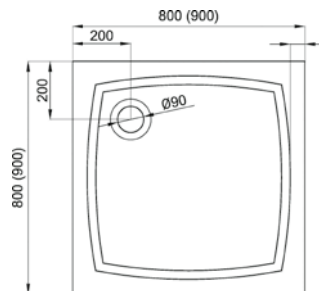

Nero C

štvorcová
vanička