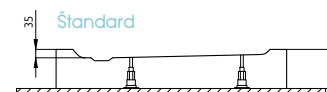

Nero E

asymetrická
vanička