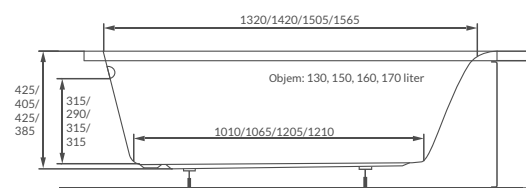

Technické výkresy

Umiestnenie nástennej batérie

Molly

Danuta

Mona

Tamara