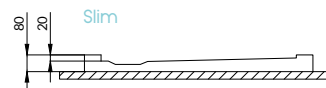

Nero C

štvorcová
vanička