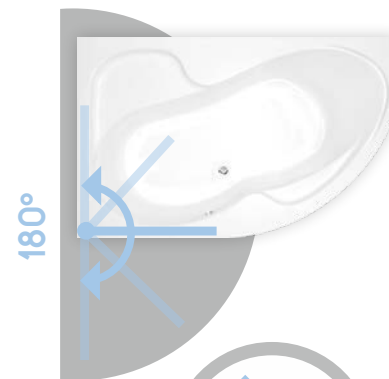

Na
Ľavú | Pravú
stranu

Sprchovacia časť
nie je uzavretá

Dobry pomer
ceny a kvality

**Easy
Clean**
Vodoodpudivý
povlak

Keď sa nepoužíva, možno ho úplne sklopiť k stene.

Vysokokvalitný silikónový spodný profil
pre dobrú hydroizoláciu.

180°

Vaňová zástena je
otvárateľná dnu aj
von.
Keď sa nepoužíva
alebo keď sa kúpete,
dá sa sklopiť k stene.

Pánt so zdvíhacím
mechanizmom.
Chráni povrch vane
a účinne zabráňuje
stekaniu vody pod
zástenu.