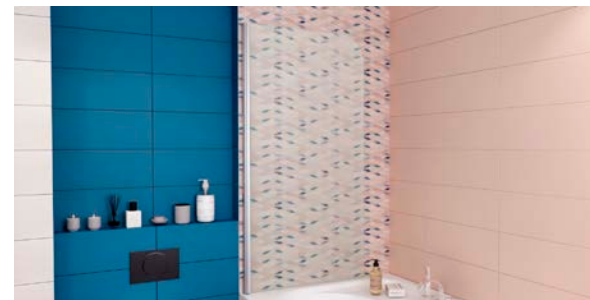

Na
Ľavú | Pravú
stranu

Sprchovacia časť
nie je uzavretá

Dobry pomer
ceny a kvality

**Easy
Clean**
Vodoodpudivý
povlak

Keď sa nepoužíva, možno ho úplne sklopiť k stene.

Vysokokvalitný silikónový spodný profil
pre dobrú hydroizoláciu.