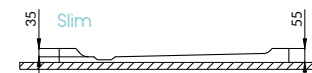

Nero D

štvorcová
asymetrická
vanička