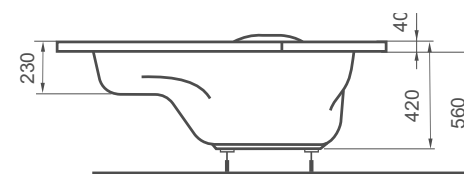

Fortuna

Emily

Easy75 vaňová zástena

Comfort A, E

štvŕkruhový sprchovací kút

ComfortAE	A1	A2	X1	X2	C1	C2	D	H
A 80x80	800	800	785-800	785-800	265-280	265-280	475	1900
A 90x90	900	900	885-900	885-900	365-380	365-380	560	1900
E 80x100	800	1000	785-800	985-1000	265-280	465-480	515	1900