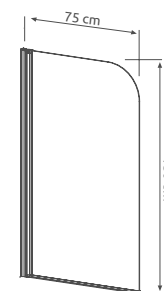

Technické výkresy

Umiestnenie nástennej batérie

Molly

Danuta

Mona

Tamara

Umiestnenie nástennej batérie

Kitty

Fortuna

Emily

Easy75 vaňová zástena

Comfort A, E

štvŕkruhový sprchovací kút

ComfortAE	A1	A2	X1	X2	C1	C2	D	H
A 80x80	800	800	785-800	785-800	265-280	265-280	475	1900
A 90x90	900	900	885-900	885-900	365-380	365-380	560	1900
E 80x100	800	1000	785-800	985-1000	265-280	465-480	515	1900