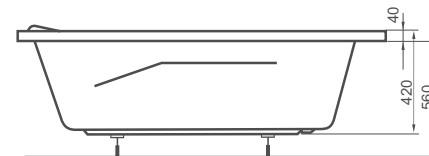

Fortuna

Emily

Easy75 vaňová zástena

Comfort A, E

štvŕkruhový sprchovací kút

ComfortAE	A1	A2	X1	X2	C1	C2	D	H
A 80x80	800	800	785-800	785-800	265-280	265-280	475	1900
A 90x90	900	900	885-900	885-900	365-380	365-380	560	1900
E 80x100	800	1000	785-800	985-1000	265-280	465-480	515	1900