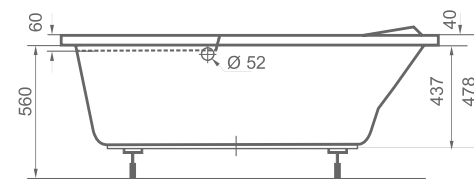

Fortuna

Emily

Easy75 vaňová zástena

Comfort A, E

štvŕkruhový sprchovací kút

ComfortAE	A1	A2	X1	X2	C1	C2	D	H
A 80x80	800	800	785-800	785-800	265-280	265-280	475	1900
A 90x90	900	900	885-900	885-900	365-380	365-380	560	1900
E 80x100	800	1000	785-800	985-1000	265-280	465-480	515	1900