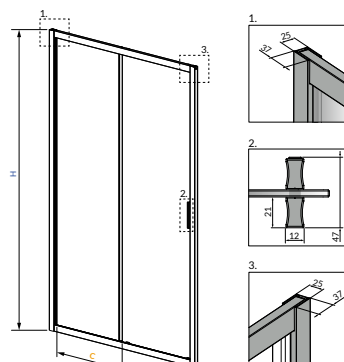

Comfort DWJ

sprchové dvere

Comfort	X	C	D	H
DWJ 100	985-1015	465-485	400	1900
DWJ 110	1085-1115	515-535	450	1900
DWJ 120	1185-1215	565-585	500	1900
DWJ 130	1285-1315	615-635	550	1900
DWJ 140	1385-1415	665-685	600	1900