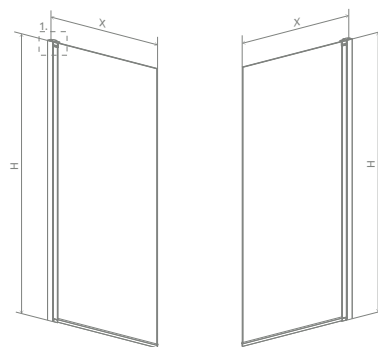

Lavý panel

Pravý panel