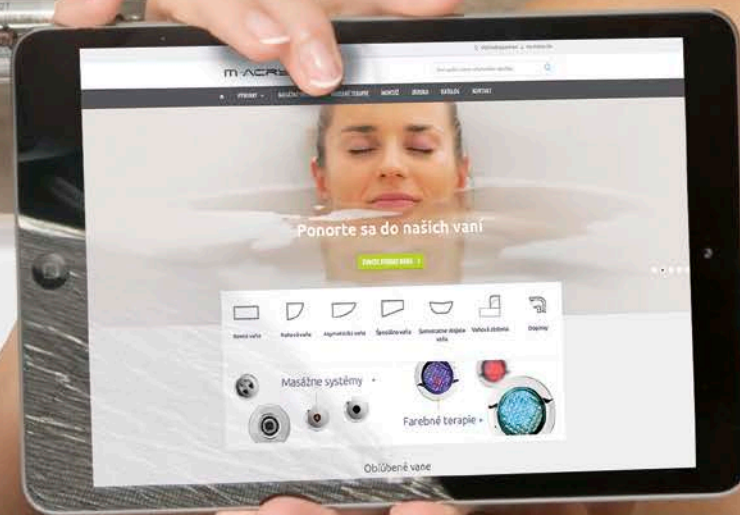

Naštívte náš web.

m-acryl.sk