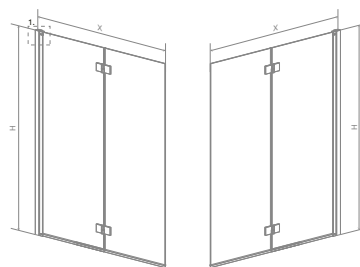

Lavý panel

Pravý panel