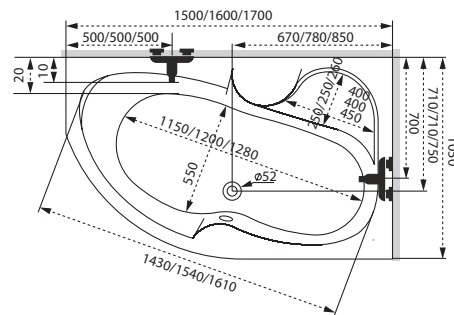

Liza

Daria

Claudia

Azalia