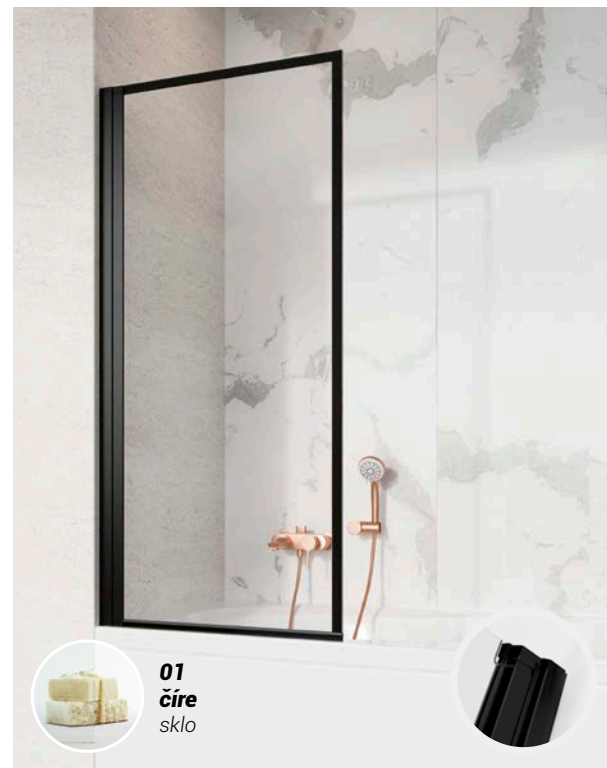

Nes Black Frame PNJ I

od 417 € | ROZMERY: 50 | 60 | 70 | 80 | 90 | 100

L P

L'AVÉ | PRAVÉ

ZÁKAZKOVÁ VÝROBA

HRÚBKKA SKLA

Easy Clean

POVRCHOVÁ ÚPRAVA

SPRCHOVACÍ PRIESTOR
NIE JE PLNE UZAVRETÝ

MODEL/ROZMER	KÓD PRODUKTU	VÝŠKA	SKLO	CENA
PNJ I 50 L	10011050-54-01L	150	01	317 €
PNJ I 50 P	10011050-54-01R	150	01	317 €
PNJ I 60 L	10011060-54-01L	150	01	327 €
PNJ I 60 P	10011060-54-01R	150	01	327 €
PNJ I 70 L	10011070-54-01L	150	01	347 €
PNJ I 70 P	10011070-54-01R	150	01	347 €
PNJ I 80 L	10011080-54-01L	150	01	357 €
PNJ I 80 P	10011080-54-01R	150	01	357 €
PNJ I 90 L	10011090-54-01L	150	01	396 €
PNJ I 90 P	10011090-54-01R	150	01	396 €
PNJ I 100 L	10011100-54-01L	150	01	406 €
PNJ I 100 P	10011100-54-01R	150	01	406 €

MODEL/ROZMER	KÓD PRODUKTU	VÝŠKA	SKLO	CENA
PNJ I 50 L Frame	10011050-54-56L	150	01	417 €
PNJ I 50 P Frame	10011050-54-56R	150	01	417 €
PNJ I 60 L Frame	10011060-54-56L	150	01	445 €
PNJ I 60 P Frame	10011060-54-56R	150	01	445 €
PNJ I 70 L Frame	10011070-54-56L	150	01	485 €
PNJ I 70 P Frame	10011070-54-56R	150	01	485 €
PNJ I 80 L Frame	10011080-54-56L	150	01	515 €
PNJ I 80 P Frame	10011080-54-56R	150	01	515 €
PNJ I 90 L Frame	10011090-54-56L	150	01	574 €
PNJ I 90 P Frame	10011090-54-56R	150	01	574 €
PNJ I 100 L Frame	10011100-54-56L	150	01	604 €
PNJ I 100 P Frame	10011100-54-56R	150	01	604 €