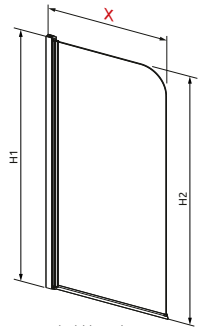

Vaňová zástena Easy75

Modell	X	B	H
Vaňová zástena Easy75	750	730	1500

EOS PNJ I

Modell PNJ I	X	B	C	H1	H2
PNJ I 50	500-510	468	54-64	1520	1500
PNJ I 70	700-710	668	54-64	1520	1500

EOS PNW

PNW3
L P
LAVÉ PRÁVÉ