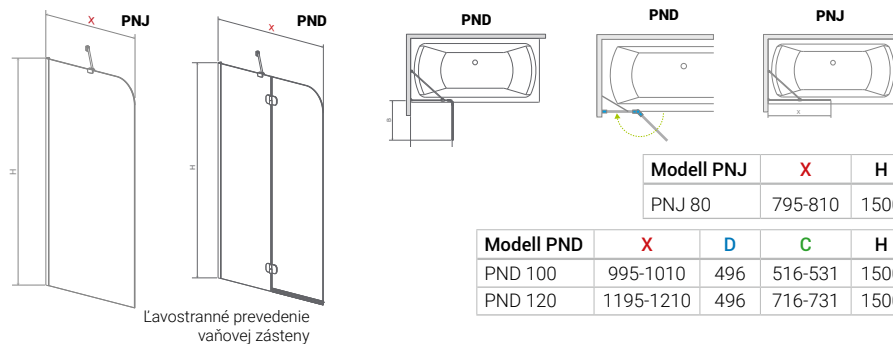

Lavostranné prevedenie
vaňovej zásteny

Modell PNJ	X	H
PNJ 80	795-810	1500

Modell PND	X	D	C	H
PND 100	995-1010	496	516-531	1500
PND 120	1195-1210	496	716-731	1500