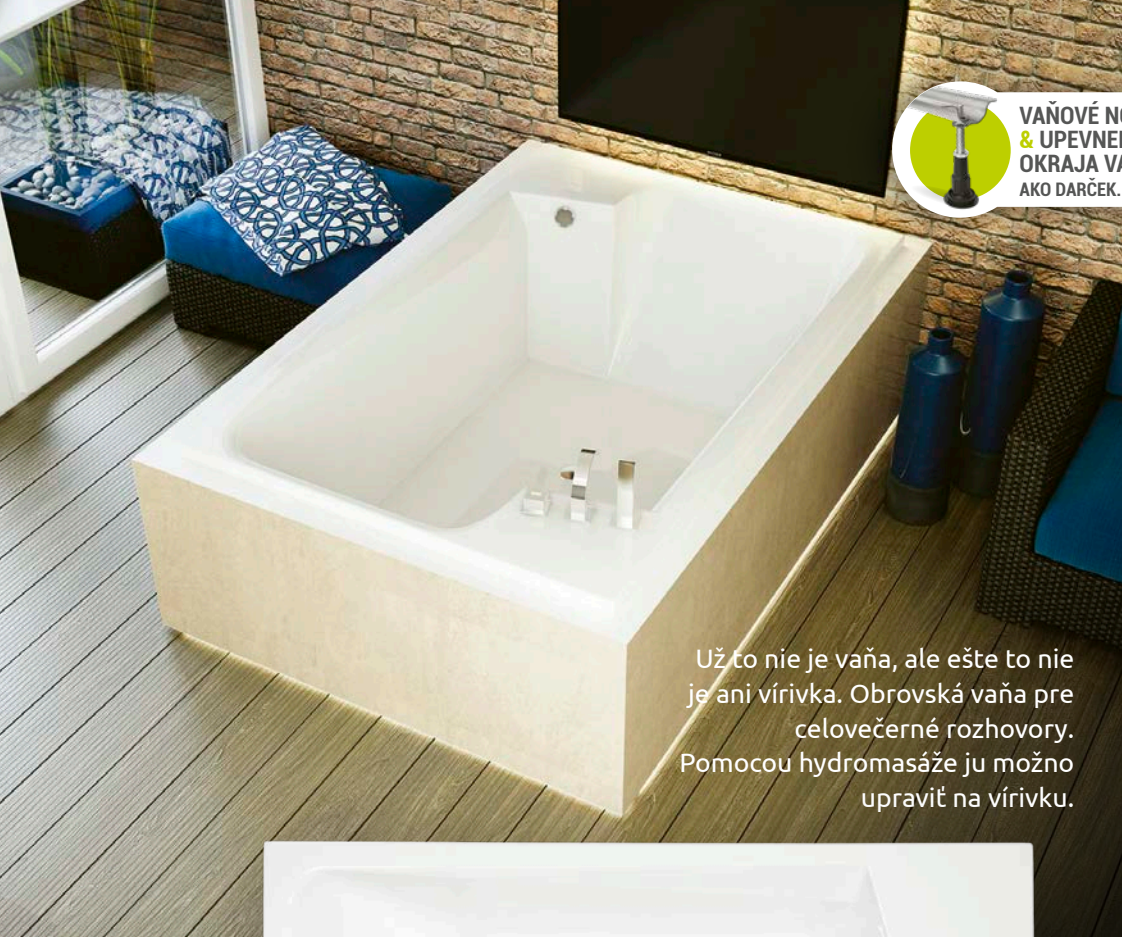

**VAŇOVÉ NOHY
& UPEVNENIE
OKRAJA VANE
AKO DARČEK.**

Už to nie je vaňa, ale ešte to nie je ani vírivka. Obrovská vaňa pre celovečerné rozhovory. Pomocou hydromasáže ju možno upraviť na vírivku.