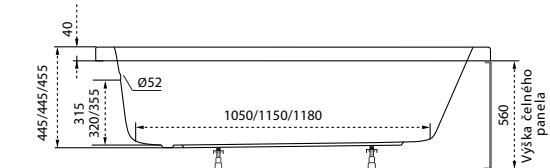

Sandra

Sortiment

Klara

Viva