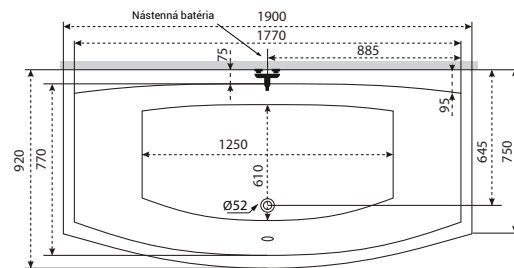

Rita

Samanta

Aura

Ancona

Melody

Oval

Relax

Technické nákresy vane