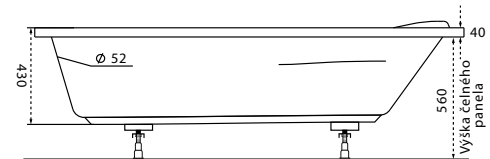

Sandra

Sortiment

Klara

Viva