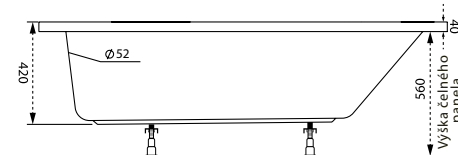

Sandra

Sortiment

Klara

Viva