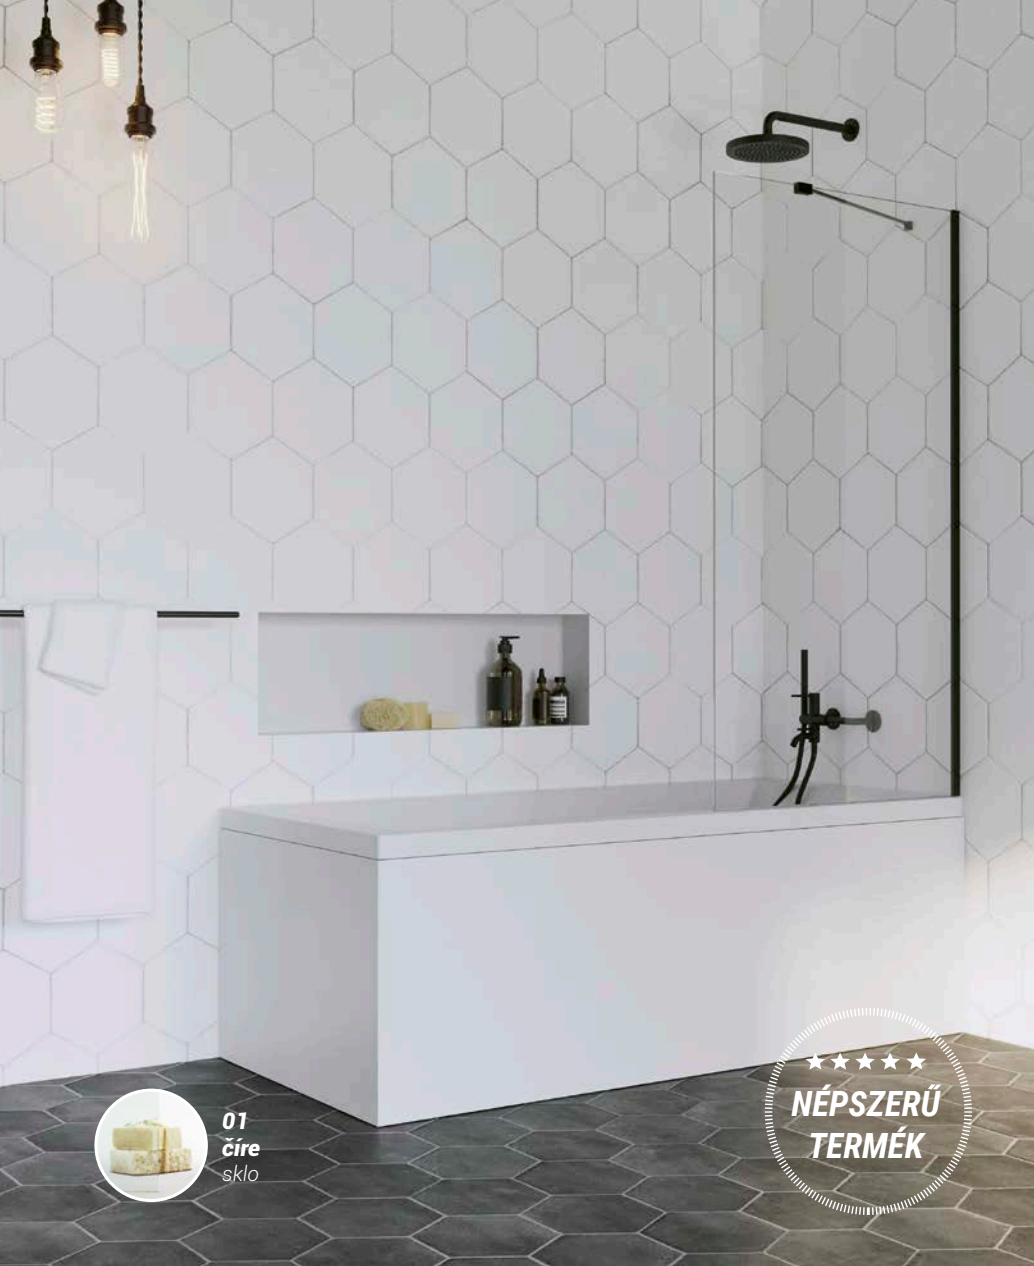

Idea Black PNJ

od 199 € | ROZMERY: 50 | 60 | 70 | 80 | 90 | 100

ZÁSTENA

MODEL/ROZMER	KÓD PRODUKTU	VÝŠKA	SKLO	CENA
PNJ 50	10001050-54-01	150	01	199 €
PNJ 60	10001060-54-01	150	01	213 €
PNJ 70	10001070-54-01	150	01	233 €
PNJ 80	10001080-54-01	150	01	239 €
PNJ 90	10001090-54-01	150	01	279 €
PNJ 100	10001100-54-01	150	01	286 €

01
číre
sklo

FIX
PNJ

ZÁKAZKOVÁ
VÝROBA

HRÚBKBA SKLA

Easy
Clean

POVRCHOVÁ
ÚPRAVA

SPRCHOVACÍ
PRIESTOR NIE JE
PLNE UZAVRETÝ

Nezabudnite
si prikúpiť!

Čistiace prostriedky
na vaňovú zástenu
Podrobnosti na
strane 46.