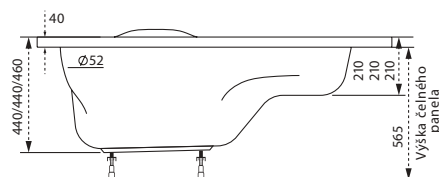

Technické nákresy vane

Umiestnenie nástennej batérie.

Rita