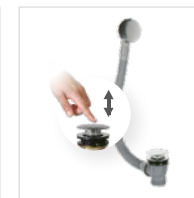

VAŇOVÉ NOHY
& UPEVNENIE
OKRAJA VANE
AKO DARČEK.

Melody

ROZMERY	OBJEM	CENA
150×150	410 L	566 €

OBLÚBENÉ PRÍSLUŠENSTVO

Čelný panel
z tropického dreva
(v rôznych farbách)
285 €

Vaňový sifón
Click-Clack
od 52 €