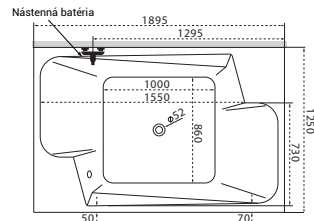

Grande

Pozor!

Naše vane majú **10-ročnú záruku v prípade, že ak sú montované na vlastných oporných nohách.** Nohy vane M-Acryl sú **dostatočne pevné a odolné a preto nepotrebujú ďalšiu podporu.**

Pod vaňou používať iné podpery (napr. tehly, PU pena) je ZAKÁZANÉ!

Vaňová noha	Rozmery	Rovné vane	Asymetrické vane	Rohové vane	Zvláštne vane
	dodané s nohami 64 cm	Mira; Eco; Nora; Fresh 160-170; Sandra; Sortiment; Viva; Sabina 160-170; Noé 160-170; Amanda 160-170; Helena 150-170	Linea; Liza; Daria 140-150	Ida; Rita 135;	-
	dodané s nohami 68 cm	Fresh 180; Klara 180; Sabina 180; Noé 180-190; Amanda 180; Helena 190	Minima; Daria 160-170; Claudia 150-160; Azalia	Rita 140-150; Samanta; Ancona; Melody	Oval; Relax
	dodané s jedinečnými nohami	-	Venus, Claudia 170	Aura	Trinity; Royal; Grande
	dodáme s namontovanými nohami	-	-	-	Héra