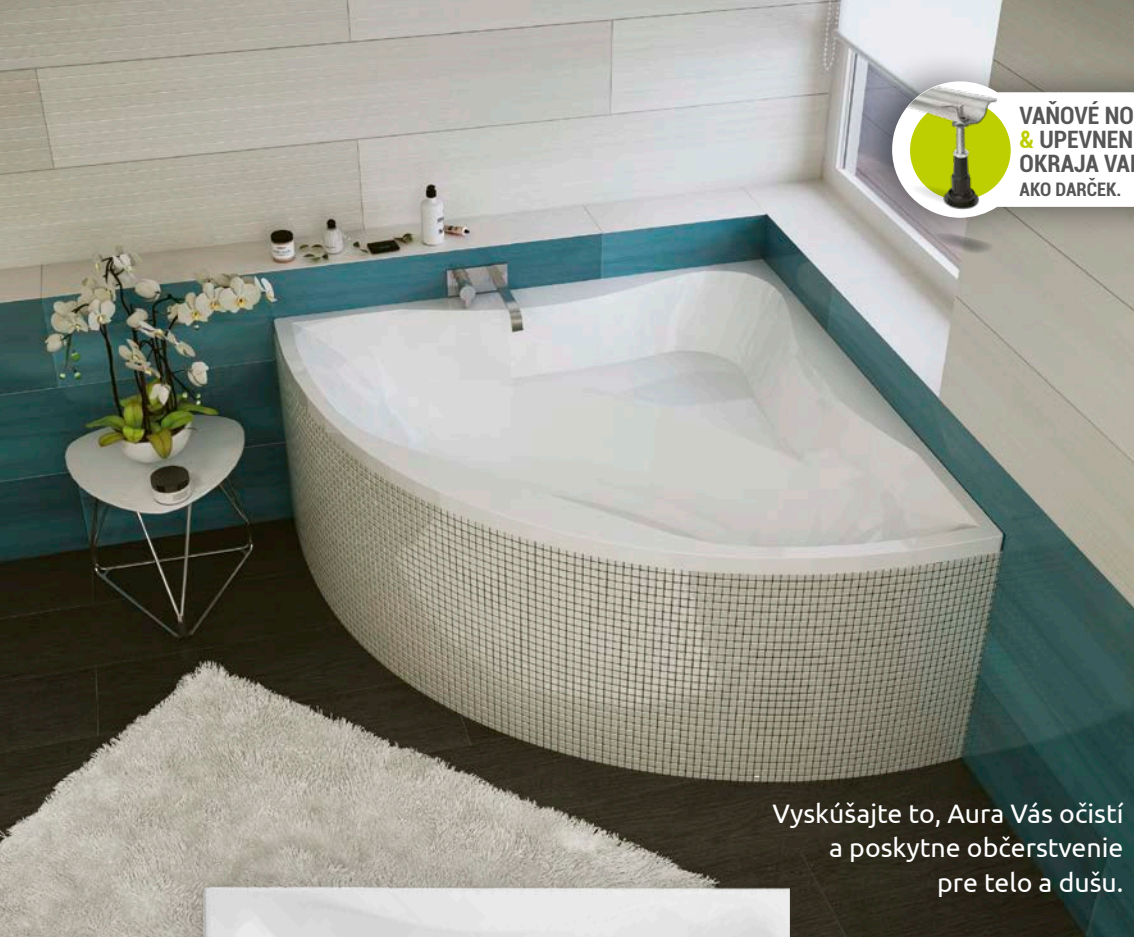

**VAŇOVÉ NOHY
& UPEVNIENIE
OKRAJA VANE
AKO DARČEK.**

Aura

ROZMERY	OBJEM	CENA
140×140	200 L	419 €
150×150	235 L	446 €

Vyskúšajte to, Aura Vás očistí a poskytne občerstvenie pre telo a dušu.