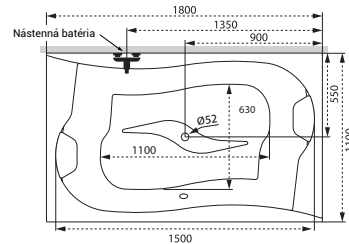

Pravé prevedenie

Royal