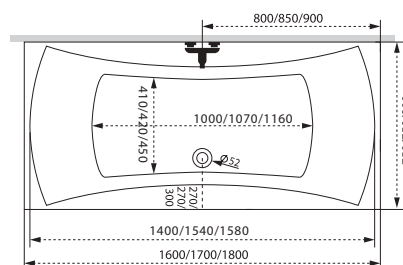

Technické nákresy vane

Umiestnenie nástennej batérie.

Aura