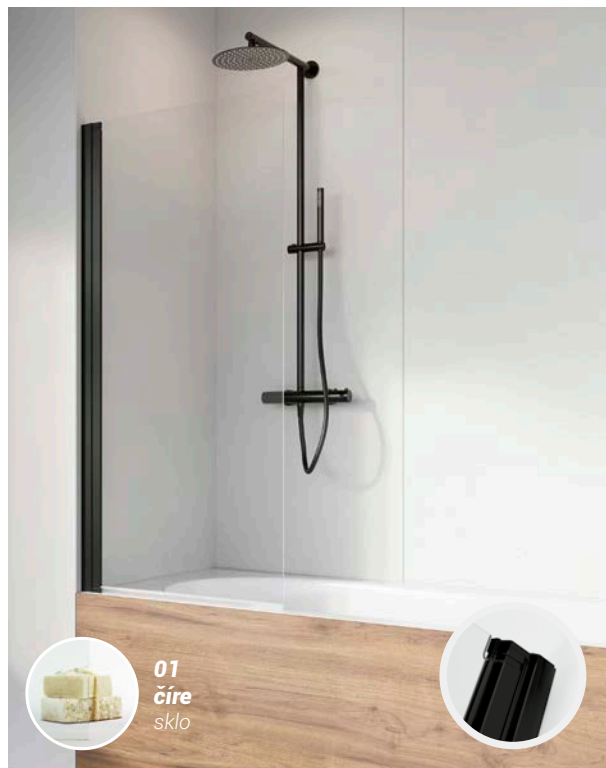

Nes Black PNJ I

od 317 € | ROZMERY: 50 | 60 | 70 | 80 | 90 | 100

L P

L'AVÉ | PRAVÉ

ZÁKAZKOVÁ VÝROBA

HRÚBKKA SKLA

Easy Clean

POVRCHOVÁ ÚPRAVA

SPRCHOVACÍ PRIESTOR
NIE JE PLNE UZAVRETÝ