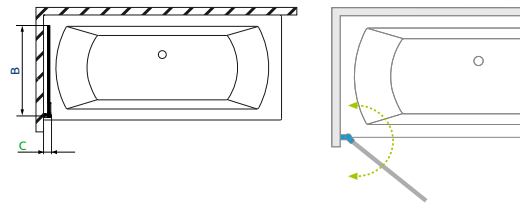

EOS PNJ I

Modell PNJ I	X	B	C	H1	H2
PNJ I 50	500-510	468	54-64	1520	1500
PNJ I 70	700-710	668	54-64	1520	1500