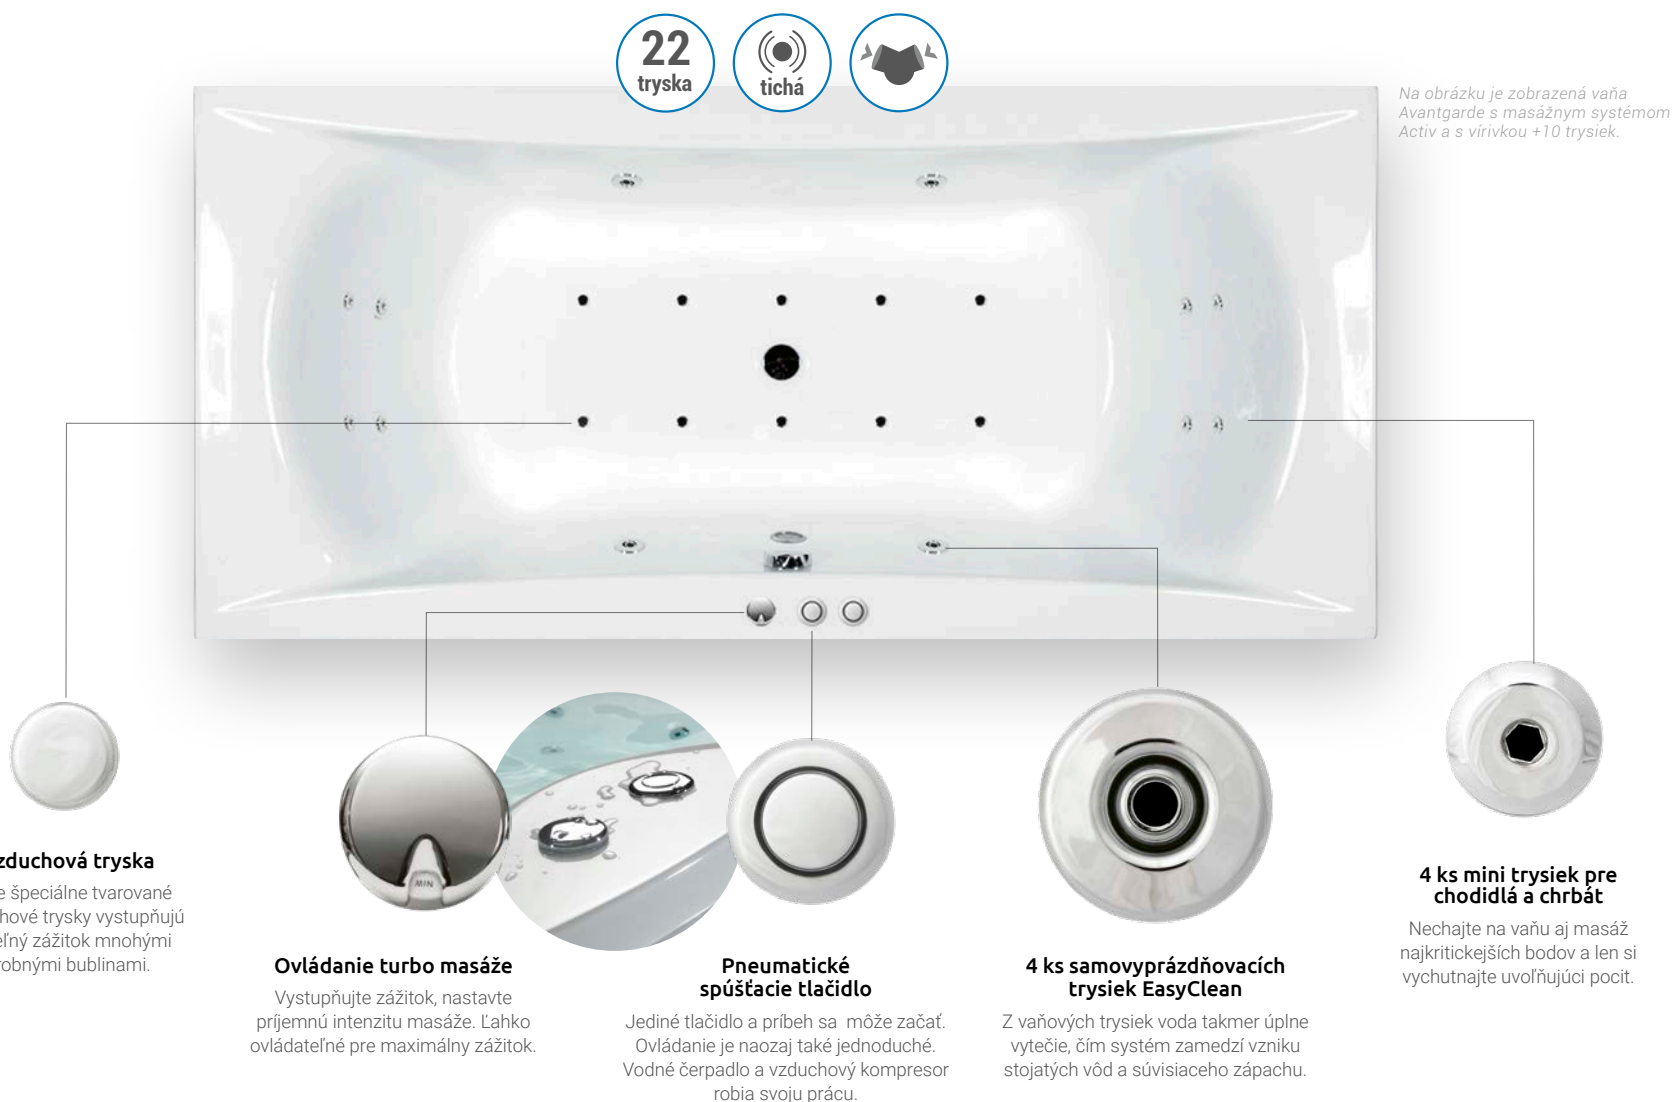

Elegantné madlo
a magnetický
uzatvárací profil

Nastavitelné kolieska
s dvojitým ložiskom
na vrchu aj na spodku
zaručujú tichý
a precízny pohyb dverí

Nastavitelný chrómový
stenový profil zakryje
nerovnosti na stene

DVOJITÉ
POSUVNÉ DVERE

ZÁKAZKOVÁ
VÝROBA

5mm
HRÚBKA SKLA

Easy
Clean

POVRCHOVÁ
ÚPRAVA

A close-up photograph of a woman with dark hair tied back, sitting in a white bathtub. She has her eyes closed and a serene expression. A hand is gently resting on her shoulder. The background consists of light-colored square tiles.

Oveľa viac
ako vaňa

Nech je vaša obľúbená vaňa vašim masérom.

Pneumatický masážny systém

Keď je jednoduchosť cnosťou. Celý deň prijímame rozhodnutia. Pri relaxe však po tom človek ani trošku netúži. Len sa posadte do vane, zapnite vírivku a nechajte sa osviežiť fyzicky aj psychicky. Systém bude robiť svoju prácu, bez problémov a komplikácií. Iba vy a perličky. Oddýchnite si!

Elektronický masážny systém

Meniace sa rytmy a tempo. Raňajší osviežujúci a večerný ukladňujúci kúpeľ alebo ich kombinácia? Rozhodnutie je vo vašich rukách. Zvoľte si intenzívnu, stimulujúcu alebo práve uvoľňujúcu masáž, aby ste zo seba (a aj z vašej vane) vydali maximum.