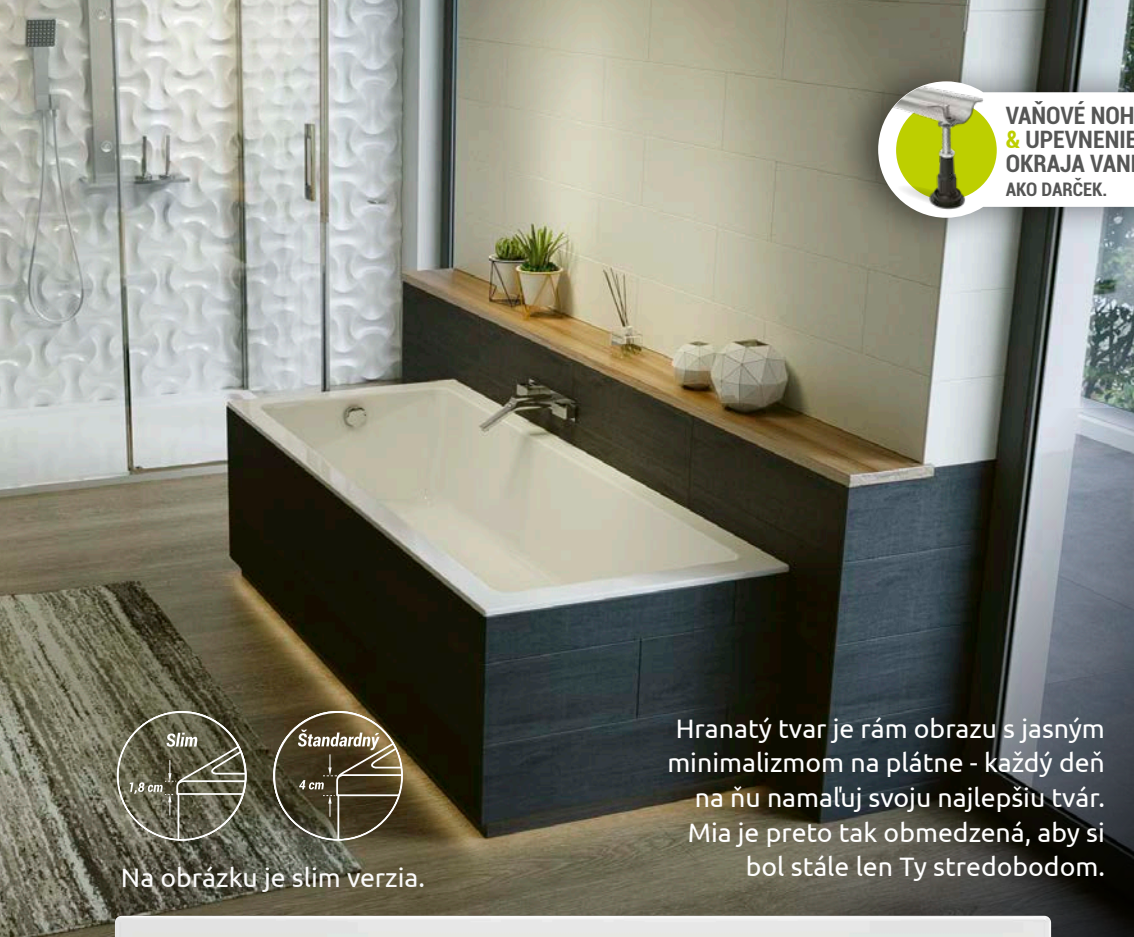

YouTube

Záruka
10
ROKOV

ANTIBAKTERIÁLNY
AKRYLÁTOVÝ POVRCH

Fresh

ROZMERY	OBJEM	CENA
160×70	180 L	343 €
170×70	190 L	359 €
170×75	210 L	398 €
180×80	220 L	424 €

OBLÚBENÉ PRÍSLUŠENSTVO

Čelný panel
z tropického dreva
(v rôznych farbách)
245 €

Automatický
vaňový sifón (60 cm)
26 €

Vaňová zástena
Easy75
195 €

PRÍSLUŠENSTVO NA OBJEDNÁVKU (od str. 40)

Čelný panel (typ B)	152 €
Bočný panel (typ B)	92 €
Podhlavník Soft (modrý)	44 €
Automatický vaňový sifón (60 cm)	26 €
Vaňový sifón Click-Clack	od 52 €
Sifón automat s prepacom ABS Čierna (normálna)	39 €
Automatický vaňový sifón v čiernej farbe (normálna)	132 €
Vaňové batérie montovateľné na okraj vane	od 264 €
Kompaktná nosná konštrukcia	299 €
Farebná terapia M-Acryl	199 €
Dvojitá farebná terapia	238 €
Farebná terapia Relax	od 426 €
Vaňové zásteny (od str. 52)	od 195 €
Čelný panel z tropického dreva (v rôznych farbách)	245 €
Bočný panel z tropického dreva (v rôznych farbách)	159 €
Hydromasážne systémy (od str. 64)	od 659 €

K vaniam slim neexistuje čelný panel.

OBLÚBENÉ PRÍSLUŠENSTVO

Vaňová zástena
Easy75
195 €

Automatický vaňový
sifón (60 cm)
26 €

Farebná terapia
od 199 €

Na obrázku je slim verzia.

Hranatý tvar je rám obrazu s jasným minimalizmom na plátne - každý deň na ňu namaľuj svoju najlepšiu tvár. Mia je preto tak obmedzená, aby si bol stále len Ty stredobodom.