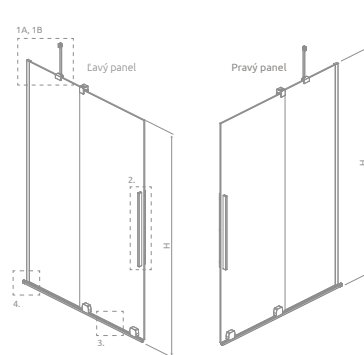

Lavý panel

Pravý panel