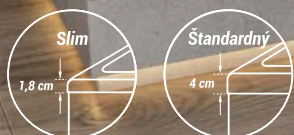

2
VAŇA
PRE DVOJICU

Novinka

PRÍSLUŠENSTVO NA OBJEDNÁVKU (od str. 40)

Čelný panel (typ C) (okrem vaní Slim)	139 €
Bočný panel (typ C) (okrem vaní Slim)	84 €
Podhlavník Corner (biely, čierny, sivý)	42 €
Podhlavník Soft (modrý)	44 €
Podhlavník Silk (čierny)	59 €
Podhlavník Star (biely, čierny, strieborný)	52 €
Pro vaňový sifón Click-Clack (biely, čierny, chróm)	od 86 €
Kompaktná nosná konštrukcia	299 €
Farebná terapia M-Acryl	199 €
Dvojitá farebná terapia	238 €
Farebná terapia Relax	od 426 €
Vaňové zásteny (od str. 52)	od 195 €
Čelný panel z tropického dreva (v rôznych farbách) (okrem Slim vaní)	245 €
Bočný panel z tropického dreva (v rôznych farbách) (okrem Slim vaní)	159 €
Hydromasážne systémy (od str. 64)	od 659 €