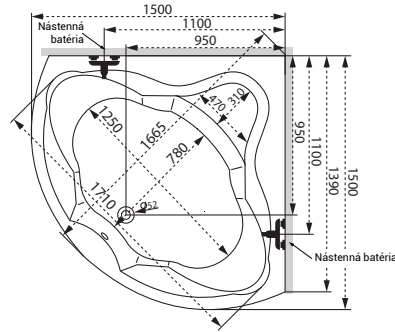

Rita

Samanta

Aura

Ancona

Melody

Oval

Relax

Technické nákresy vane