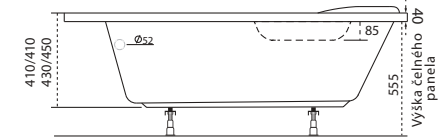

Liza

Daria

Claudia

Azalia