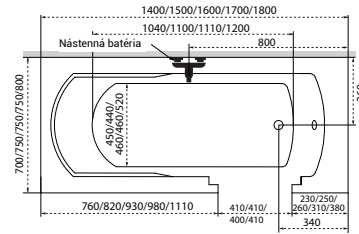

Technické nákresy vane

Umiestnenie nástennej batérie.

Héra

Trinity

Royal

Grande

Pozor!

Naše vane majú **10-ročnú záruku v prípade, že ak sú montované na vlastných oporných nohách.** Nohy vane M-Acryl sú **dostatočne pevné a odolné a preto nepotrebujú ďalšiu podporu.**

Pod vaňou používať iné podpery (napr. tehly, PU pena) je ZAKÁZANÉ!

Vaňová noha	Rozmery	Rovné vane	Asymetrické vane	Rohové vane	Zvláštne vane
	dodané s nohami 64 cm	Mira; Eco; Nora; Fresh 160-170; Sandra; Sortiment; Viva; Sabina 160-170; Noé 160-170; Amanda 160-170; Helena 150-170	Linea; Liza; Daria 140-150	Ida; Rita 135;	-
	dodané s nohami 68 cm	Fresh 180; Klara 180; Sabina 180; Noé 180-190; Amanda 180; Helena 190	Minima; Daria 160-170; Claudia 150-160; Azalia	Rita 140-150; Samanta; Ancona; Melody	Oval; Relax
	dodané s jedinečnými nohami	-	Venus, Claudia 170	Aura	Trinity; Royal; Grande
	dodáme s namontovanými nohami	-	-	-	Héra