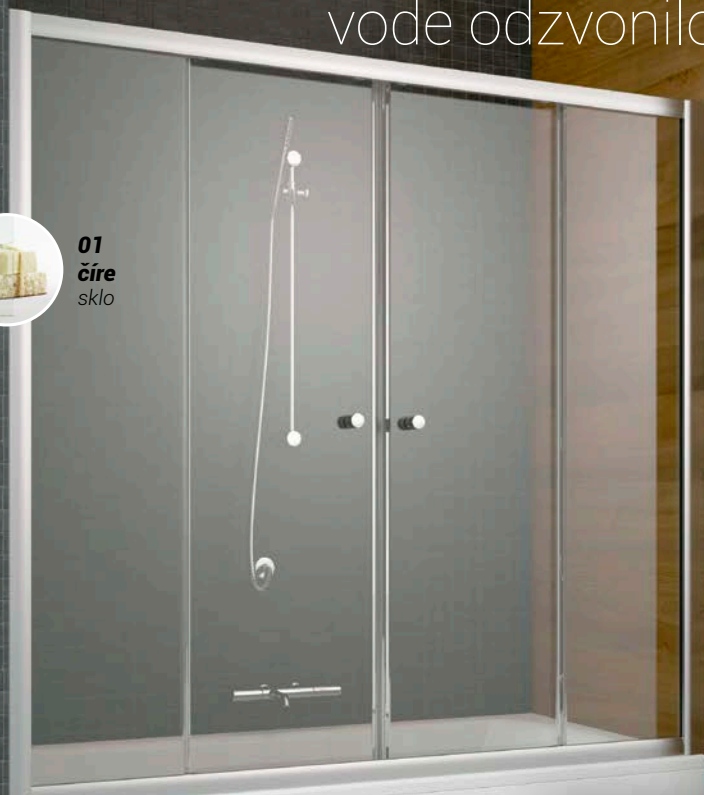

Špliechajúcej
vode odzvonilo

01
číre
sklo