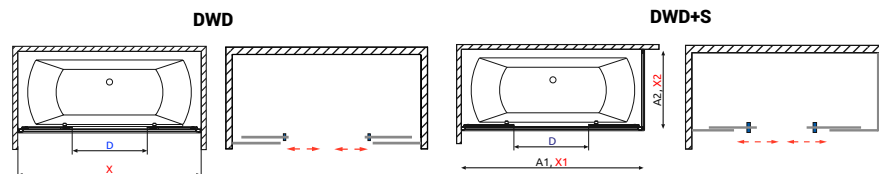

Vesta DWD

Modell DWD	X	D	H
DWD 140	1390-1410	515	1500
DWD 150	1490-1510	565	1500
DWD 160	1590-1610	615	1500
DWD 170	1690-1710	665	1500
DWD 180	1790-1810	715	1500

Bočná stena S	X2	A2
S 65	640-647	650
S 70	690-697	700
S 75	740-747	750
S 80	790-797	800