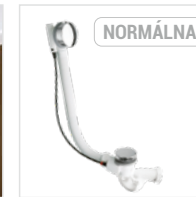

Automatický vaňový
sifón (60 cm)
26 €