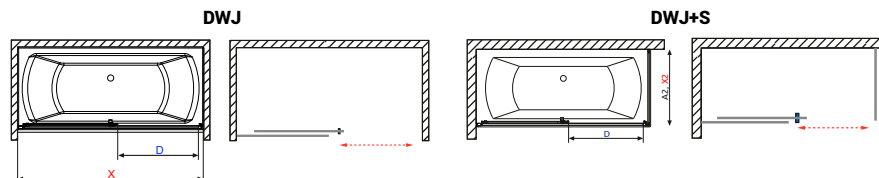

Technické výkresy vaňových zásten

Vesta DWJ

Modell DWJ	X	D	H
DWJ 140	1390-1410	590	1500
DWJ 150	1490-1510	640	1500
DWJ 160	1590-1610	690	1500
DWJ 170	1690-1710	740	1500
DWJ 180	1790-1810	790	1500

Bočná stena S	X2	A2
S 65	640-647	650
S 70	690-697	700
S 75	740-747	750
S 80	790-797	800