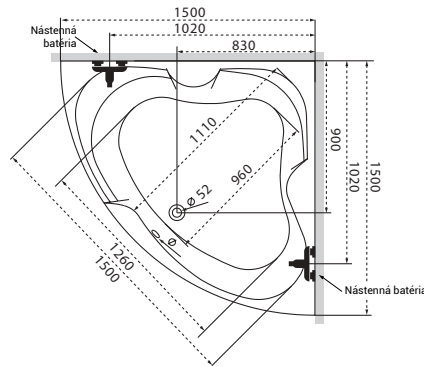

Rita

Samanta

Aura

Ancona

Melody

Oval

Relax

Technické nákresy vane