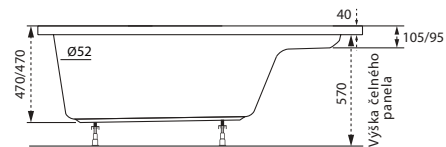

Technické nákresy vane

Umiestnenie nástennej batérie.

Samanta