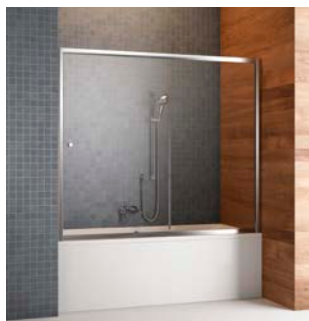

Technické výkresy vaňových zásten

Vesta DWJ

Modell DWJ	X	D	H
DWJ 140	1390-1410	590	1500
DWJ 150	1490-1510	640	1500
DWJ 160	1590-1610	690	1500
DWJ 170	1690-1710	740	1500
DWJ 180	1790-1810	790	1500

Bočná stena S	X2	A2
S 65	640-647	650
S 70	690-697	700
S 75	740-747	750
S 80	790-797	800