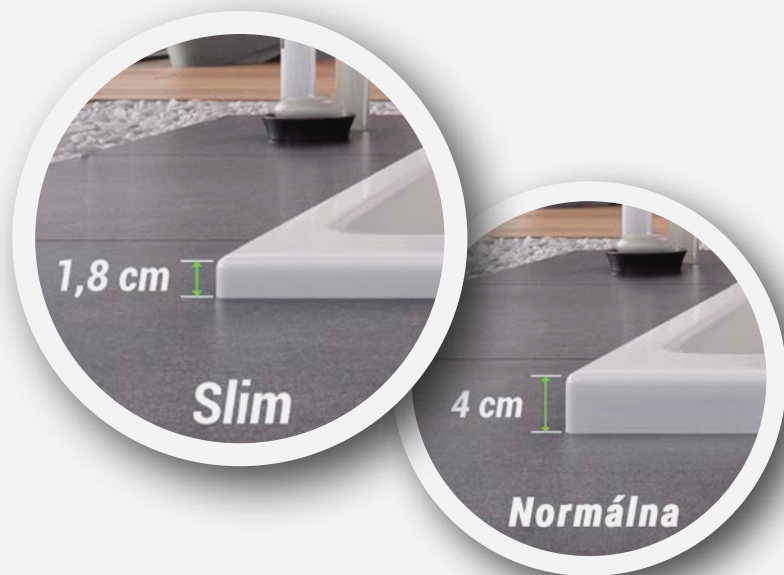

K vaniam slim neexistuje čelný panel.

OBLÚBENÉ PRÍSLUŠENSTVO

Vaňová zástena
Easy75
195 €

Automatický vaňový
sifón (60 cm)
26 €

Farebná terapia
od 199 €

Na obrázku je slim verzia.

Hranatý tvar je rám obrazu s jasným minimalizmom na plátne - každý deň na ňu namaľuj svoju najlepšiu tvár. Mia je preto tak obmedzená, aby si bol stále len Ty stredobodom.

ANTIBAKTERIÁLNY
AKRYLÁTOVÝ POVRCH

Predstavujeme vám vkusný a elegantný lem vane

Podmanivo štíhle, fotogenicky elegantné,
požívajúce na kúpanie... a trendy.

Vyberte si vaňu SLIM: namiesto
4 cm má okraj len 1,8 cm