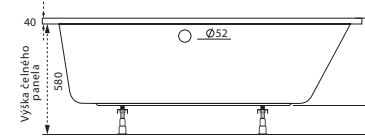

Technické nákresy vane

Umiestnenie nástennej batérie.

Héra

Trinity

Royal

Grande

Pozor!

Naše vane majú **10-ročnú záruku v prípade, že ak sú montované na vlastných oporných nohách.** Nohy vane M-Acryl sú **dostatočne pevné a odolné a preto nepotrebujú ďalšiu podporu.**

Pod vaňou používať iné podpery (napr. tehly, PU pena) je ZAKÁZANÉ!

Vaňová noha	Rozmery	Rovné vane	Asymetrické vane	Rohové vane	Zvláštne vane
	dodané s nohami 64 cm	Mira; Eco; Nora; Fresh 160-170; Sandra; Sortiment; Viva; Sabina 160-170; Noé 160-170; Amanda 160-170; Helena 150-170	Linea; Liza; Daria 140-150	Ida; Rita 135;	-
	dodané s nohami 68 cm	Fresh 180; Klara 180; Sabina 180; Noé 180-190; Amanda 180; Helena 190	Minima; Daria 160-170; Claudia 150-160; Azalia	Rita 140-150; Samanta; Ancona; Melody	Oval; Relax
	dodané s jedinečnými nohami	-	Venus, Claudia 170	Aura	Trinity; Royal; Grande
	dodáme s namontovanými nohami	-	-	-	Héra