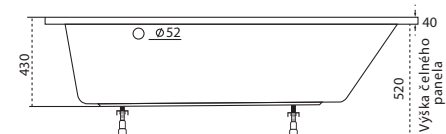

Technické nákresy vane

Umiestnenie nástennej batérie.

Pravé prevedenie

Pravé prevedenie