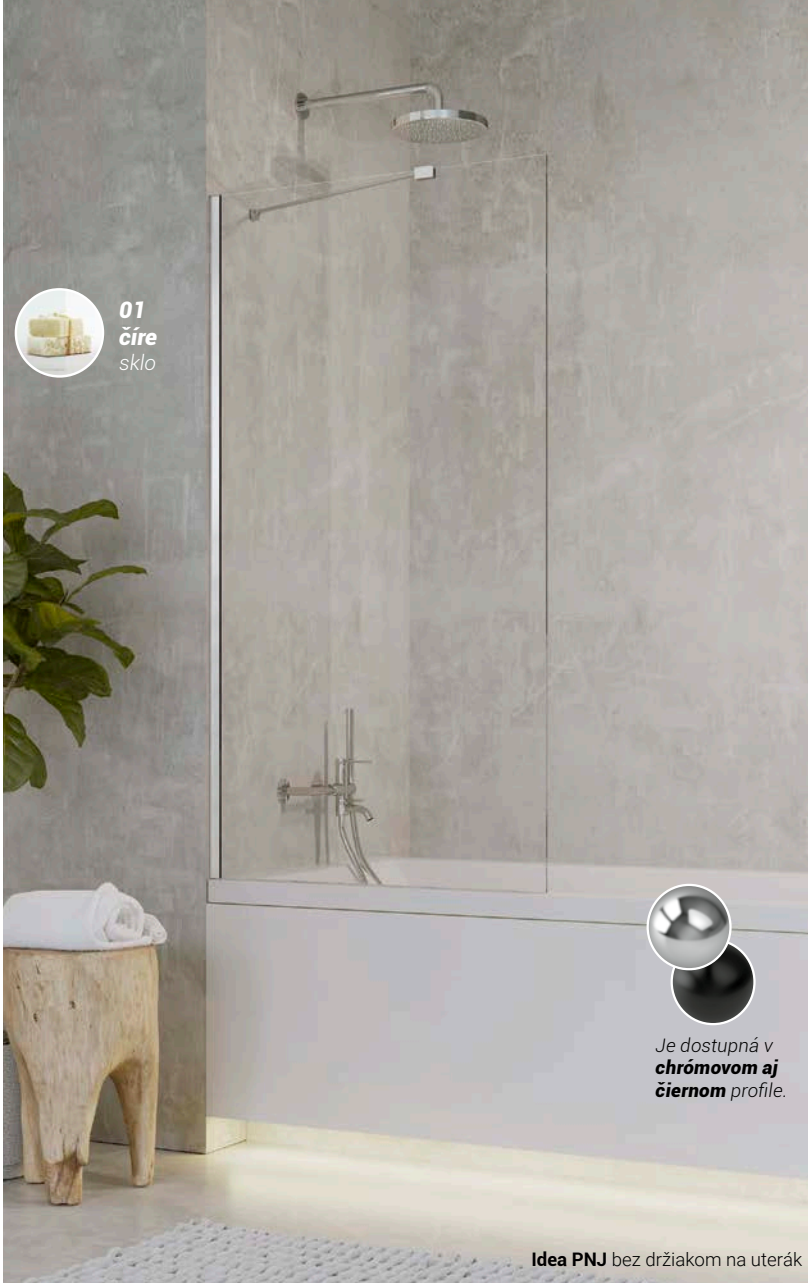

ZÁKAZKOVÁ
VÝROBA

HRÚBKÁ SKLA

POVRCHOVÁ
ÚPRAVA

SPRCHOVACÍ
PRIESTORNIEJE
PLNEUZAVRETÝ

Nezabudnite
si prikúpiť!

Čistiace prostriedky
na vaňovú zástenu
Podrobnosti na
strane 46.

PEVNÉ SKLO

ZÁKAZKOVÁ VÝROBA

HRÚBK A SKLA

Easy Clean

POVRCHOVÁ ÚPRAVA

SPRCHOVACÍ PRIESTOR NIE JE PLNE UZAVRETÝ

Idea PNJ bez držiakom na uterák

Idea PNJ s držiakom na uterák

od 248 € | ROZMERY: 50 | 60 | 70 | 80 | 90 | 100

Odporúčame k vaniam Linea, Azalia.

číre
sklo

Vaňová zástena,
ktorá jednoducho
plní svoju funkciu.

Vaňová zástena Easy75

195 € | ROZMERY: 75×150

ŠÍRKA	VÝŠKA	SKLO	CENA
75	150	číre	195 €

180°

Vaňová zástena
otvárateľná
smerom von aj
dovnútra

Mechanický
zdvíhací pánt