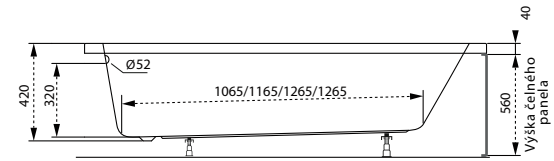

Sandra

Sortiment

Klara

Viva