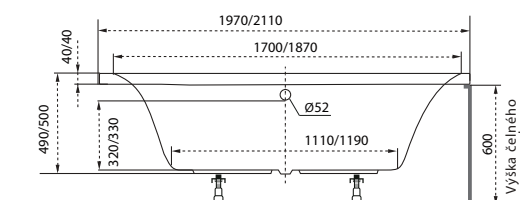

Technické nákresy vane

Umiestnenie nástennej batérie.

Aura