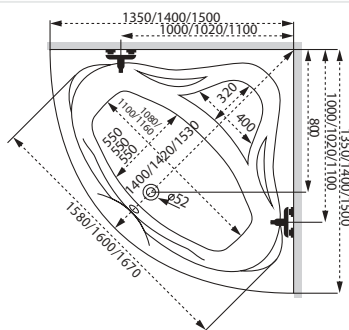

Technické nákresy vane

Umiestnenie nástennej batérie.