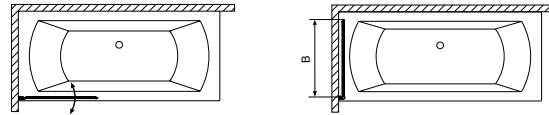

Technické výkresy vaňových zásten

Vaňová zástena Easy75

Modell	X	B	H
Vaňová zástena Easy75	750	730	1500