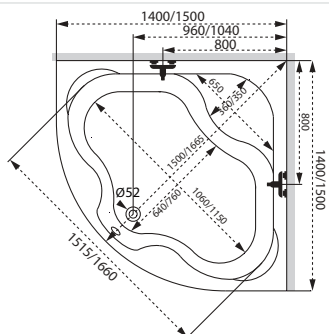

Technické nákresy vane

Umiestnenie nástennej batérie.

Samanta