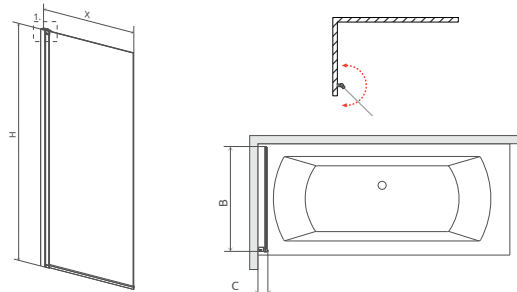

Modell PNJ	X	B	C	H
PNJ I 50	500-515	457	67-82	1500
PNJ I 60	600-615	557	67-82	1500
PNJ I 70	700-715	657	67-82	1500
PNJ I 80	800-815	757	67-82	1500
PNJ I 90	900-915	857	67-82	1500
PNJ I 100	1000-1015	957	67-82	1500