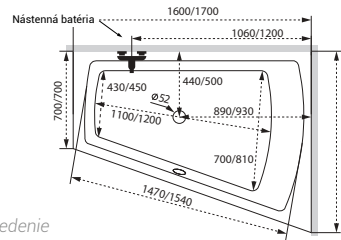

Technické nákresy vane

Umiestnenie nástennej batérie.

Héra

Trinity

Royal

Grande

Pozor!

Naše vane majú **10-ročnú záruku v prípade, že ak sú montované na vlastných oporných nohách.** Nohy vane M-Acryl sú **dostatočne pevné a odolné a preto nepotrebujú ďalšiu podporu.**

Pod vaňou používať iné podpery (napr. tehly, PU pena) je ZAKÁZANÉ!

Vaňová noha	Rozmery	Rovné vane	Asymetrické vane	Rohové vane	Zvláštne vane
	dodané s nohami 64 cm	Mira; Eco; Nora; Fresh 160-170; Sandra; Sortiment; Viva; Sabina 160-170; Noé 160-170; Amanda 160-170; Helena 150-170	Linea; Liza; Daria 140-150	Ida; Rita 135;	-
	dodané s nohami 68 cm	Fresh 180; Klara 180; Sabina 180; Noé 180-190; Amanda 180; Helena 190	Minima; Daria 160-170; Claudia 150-160; Azalia	Rita 140-150; Samanta; Ancona; Melody	Oval; Relax
	dodané s jedinečnými nohami	-	Venus, Claudia 170	Aura	Trinity; Royal; Grande
	dodáme s namontovanými nohami	-	-	-	Héra