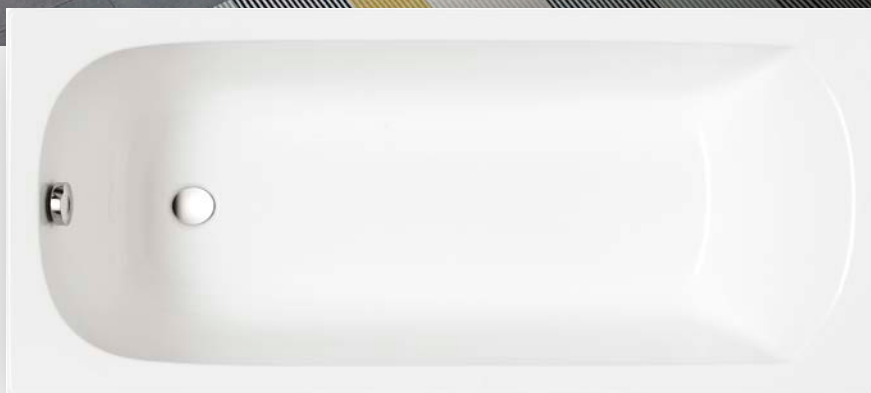

VAŇOVÉ NOHY
& UPEVNENIE
OKRAJA VANE
AKO DARČEK.

★★★★★
OBLÚBENÝ
PRODUKT

Vieme, že zopár minút strávených
vo vani vás musí nabiť na celý deň.
Mira je na to určená.

Záruka
10
ROKOV

ANTIBAKTERIÁLNY
AKRYLÁTOVÝ POVRCH

Mira

ROZMERY	OBJEM	CENA
120×70	90 L	228 €
140×70	110 L	245 €
150×70	120 L	259 €
150×75	130 L	270 €
160×70	150 L	266 €
170×70	160 L	278 €
170×75	170 L	289 €
180×80	210 L	322 €
170×70 slim	90 L	310 €
170×75 slim	110 L	330 €
180×80 slim	120 L	350 €

K vaniam slim neexistuje čelný panel.

PRÍSLUŠENSTVO NA OBJEDNÁVKU (od str. 40)

Čelný panel (typ B) (nie je možné si objednať k rozmeru 120)	152 €
Bočný panel (typ B) (nie je možné si objednať k rozmeru 120)	92 €
Podhlavník Soft (modrý)	44 €
Automatický vaňový sifón (60 cm)	26 €
Vaňový sifón Click-Clack	od 52 €
Sifón automat s prepacom ABS Čierna (normálna)	39 €
Automatický vaňový sifón v čiernej farbe (normálna)	132 €
Kompaktná nosná konštrukcia	299 €
Farebná terapia M-Acryl	199 €
Dvojité farebné terapie	238 €
Farebná terapia Relax	od 426 €
Vaňové zásteny (od str. 52)	od 195 €
Čelný panel z tropického dreva (v rôznych farbách) (okrem Slim vaní)	245 €
Bočný panel z tropického dreva (v rôznych farbách) (okrem Slim vaní)	159 €
Hydromasážne systémy (od str. 64)	od 659 €