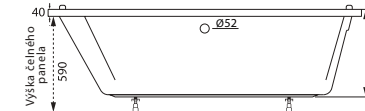

Technické nákresy vane

Umiestnenie nástennej batérie.

Héra

Trinity

Pravé prevedenie

Royal

Grande

Pozor!

Naše vane majú **10-ročnú záruku v prípade, že ak sú montované na vlastných oporných nohách.** Nohy vane M-Acryl sú **dostatočne pevné a odolné a preto nepotrebujú ďalšiu podporu.**

Pod vaňou používať iné podpery (napr. tehly, PU pena) je ZAKÁZANÉ!

Vaňová noha	Rozmery	Rovné vane	Asymetrické vane	Rohové vane	Zvláštne vane
	dodané s nohami 64 cm	Mira; Eco; Nora; Fresh 160-170; Sandra; Sortiment; Viva; Sabina 160-170; Noé 160-170; Amanda 160-170; Helena 150-170	Linea; Liza; Daria 140-150	Ida; Rita 135;	-
	dodané s nohami 68 cm	Fresh 180; Klara 180; Sabina 180; Noé 180-190; Amanda 180; Helena 190	Minima; Daria 160-170; Claudia 150-160; Azalia	Rita 140-150; Samanta; Ancona; Melody	Oval; Relax
	dodané s jedinečnými nohami	-	Venus, Claudia 170	Aura	Trinity; Royal; Grande
	dodáme s namontovanými nohami	-	-	-	Héra