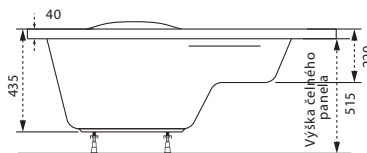

Technické nákresy vane

Umiestnenie nástennej batérie.

Ida