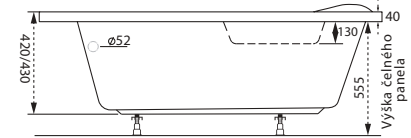

Liza

Daria

Claudia

Azalia