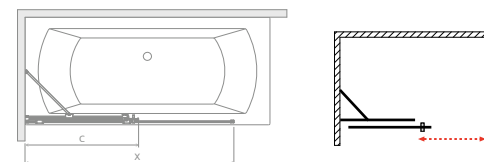

Modell PND	X	C	H
PND 100	990-1000	553	1500
PND 110	1090-1100	603	1500
PND 120	1190-1200	653	1500
PND 130	1290-1300	703	1500
PND 140	1390-1400	753	1500
PND 150	1490-1500	803	1500
PND 160	1590-1600	853	1500
PND 170	1690-1700	903	1500
PND 180	1790-1800	953	1500