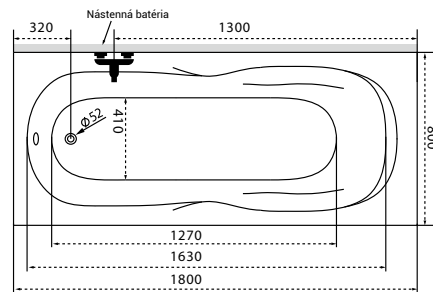

Viva

Sabina

Sabina Pro

Noé

Amanda

Technické nákresy vane

Umiestnenie nástennej batérie.

Helena