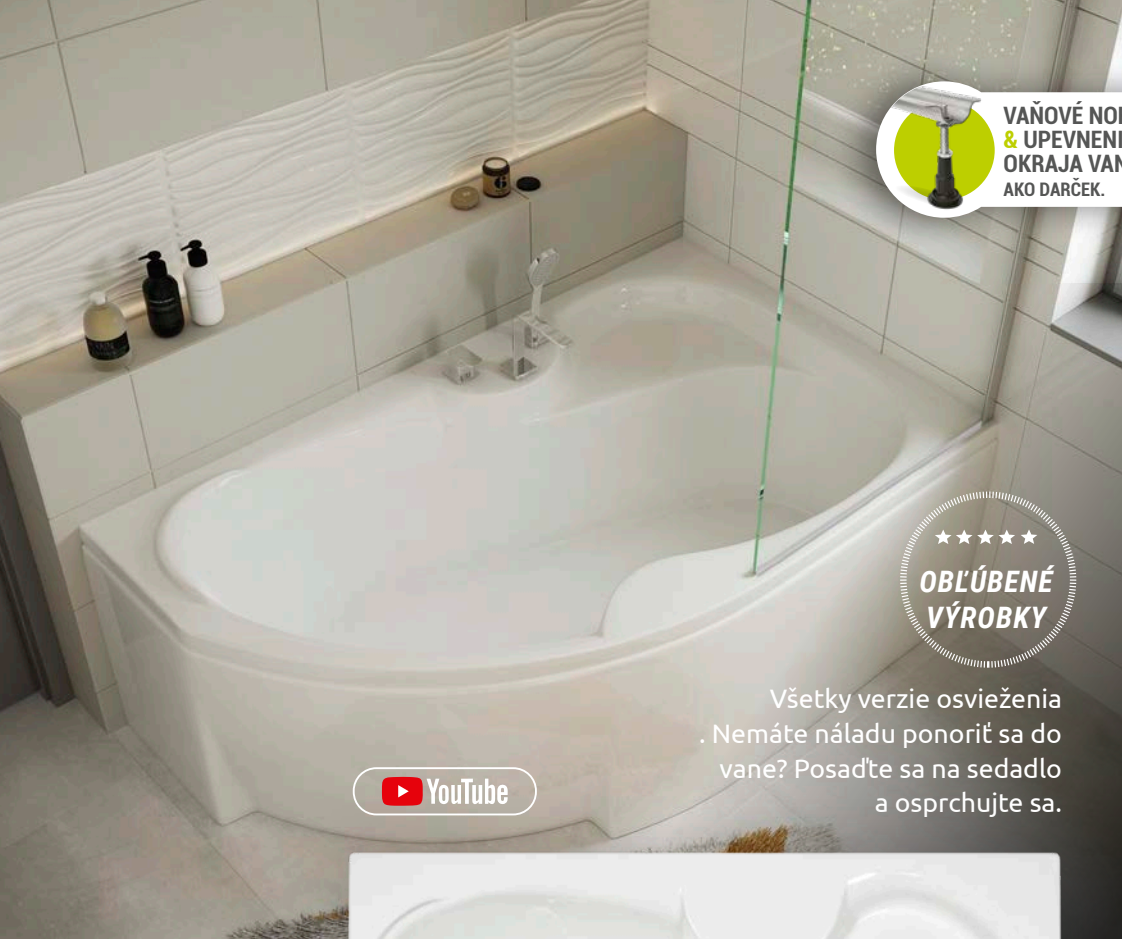

Čelný panel Claudia
od 149 €

Asymetrická, ale harmonická
forma cituje zvukové vlny.
Morské oko. Exotický ostrov.
Vaňa, ktorá vás vezme
kamkoľvek budete chcieť.

Na obrázku je zobrazená vaňa
v pravostrannom prevedení.

ANTIBAKTERIÁLNY
AKRYLÁTOVÝ POVRCH

L'AVÉ PRAVÉ

PRÍSLUŠENSTVO NA OBJEDNÁVKU (od str. 40)

Čelný panel Claudia (150, 160)	149 €
Čelný panel Claudia (170)	152 €
Podhlavník Corner (biely, čierny, sivý)	42 €
Podhlavník Soft (modrý)	44 €
Automatický vaňový sifón (60 cm)	26 €
Vaňový sifón Click-Clack	od 52 €
Sifón automat s prepacom ABS Čierna (normálna)	39 €
Automatický vaňový sifón v čiernej farbe (normálna)	132 €
Vaňové batérie montovateľné na okraj vane	od 264 €
Kompaktná nosná konštrukcia	299 €
Farebná terapia M-Acryl	199 €
Dvojitá farebná terapia	238 €
Farebná terapia Relax	od 426 €
Čelný panel z tropického dreva (v rôznych farbách)	285 €
Hydromasážne systémy (od str. 64)	od 659 €