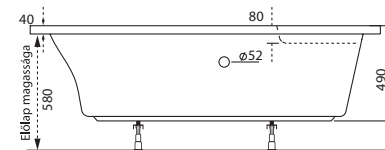

Liza

Daria

Claudia

Azalia