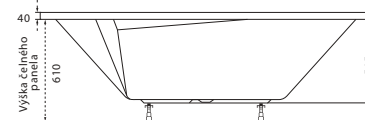

Grande

Pozor!

Naše vane majú **10-ročnú záruku v prípade, že ak sú montované na vlastných oporných nohách.** Nohy vane M-Acryl sú **dostatočne pevné a odolné a preto nepotrebujú ďalšiu podporu.**

Pod vaňou používať iné podpery (napr. tehly, PU pena) je ZAKÁZANÉ!

Vaňová noha	Rozmery	Rovné vane	Asymetrické vane	Rohové vane	Zvláštne vane
	dodané s nohami 64 cm	Mira; Eco; Nora; Fresh 160-170; Sandra; Sortiment; Viva; Sabina 160-170; Noé 160-170; Amanda 160-170; Helena 150-170	Linea; Liza; Daria 140-150	Ida; Rita 135;	-
	dodané s nohami 68 cm	Fresh 180; Klara 180; Sabina 180; Noé 180-190; Amanda 180; Helena 190	Minima; Daria 160-170; Claudia 150-160; Azalia	Rita 140-150; Samanta; Ancona; Melody	Oval; Relax
	dodané s jedinečnými nohami	-	Venus, Claudia 170	Aura	Trinity; Royal; Grande
	dodáme s namontovanými nohami	-	-	-	Héra