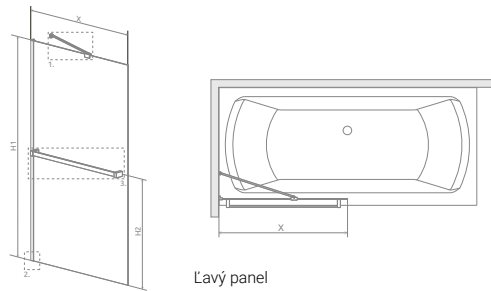

Technické výkresy vaňových zásten

Idea PNJ s držiakom na uterák / Black PNJ

Lavý panel

Modell PNJ	X	H1	H2
PNJ 50	500-510	1500	750
PNJ 60	600-610	1500	750
PNJ 70	700-710	1500	750
PNJ 80	800-810	1500	750
PNJ 90	900-910	1500	750
PNJ 100	1000-1010	1500	750