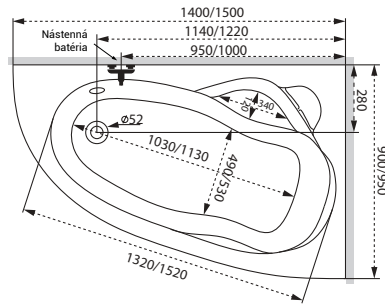

Liza

Daria

Claudia

Azalia