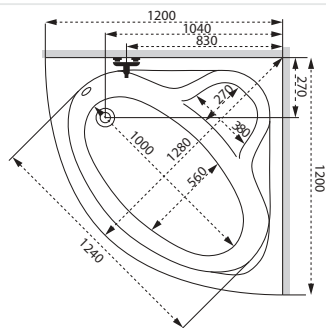

Technické nákresy vane

Umiestnenie nástennej batérie.

Ida