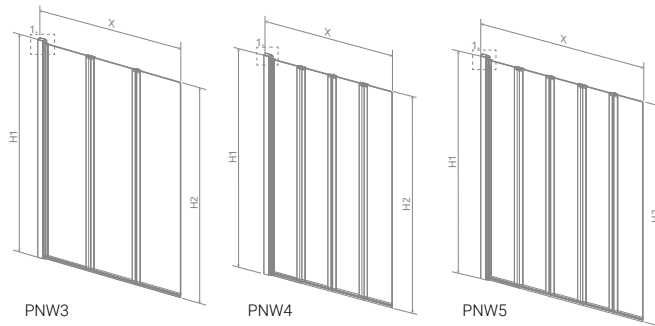

Vaňová zástena Easy75

Modell	X	B	H
Vaňová zástena Easy75	750	730	1500

EOS PNJ I

Modell PNJ I	X	B	C	H1	H2
PNJ I 50	500-510	468	54-64	1520	1500
PNJ I 70	700-710	668	54-64	1520	1500

EOS PNW

PNW3
L P
LAVÉ PRÁVÉ