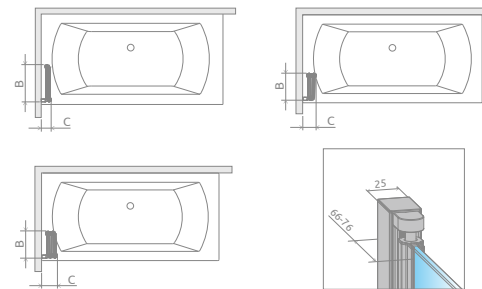

Vaňová zástena Easy75

Modell	X	B	H
Vaňová zástena Easy75	750	730	1500

EOS PNJ I

Modell PNJ I	X	B	C	H1	H2
PNJ I 50	500-510	468	54-64	1520	1500
PNJ I 70	700-710	668	54-64	1520	1500

EOS PNW

PNW3
L P
LAVÉ PRÁVÉ