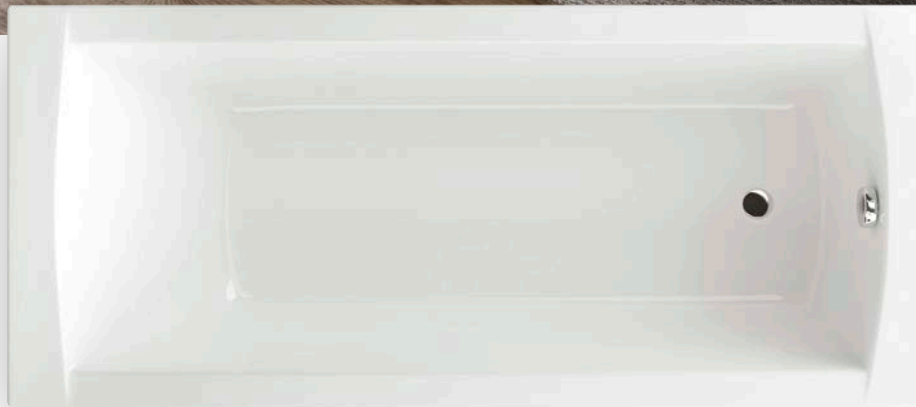

OBLÚBENÉ PRÍSLUŠENSTVO

Čelný panel
z tropického dreva
(v rôznych farbách)
245 €

Automatický vaňový
sifón (60 cm)
26 €

Vaňová zástena
Easy75
195 €

PRÍSLUŠENSTVO NA OBJEDNÁVKU (od str. 40)

Čelný panel (typ C)	139 €
Bočný panel (typ C)	84 €
Podhlavník Corner (biely, čierny, sivý)	42 €
Novinka Podhlavník Silk (čierny)	59 €
Podhlavník Soft (modrý)	44 €
Podhlavník Star (biely, čierny, strieborný)	52 €
Automatický vaňový sifón (60 cm)	26 €
Vaňový sifón Click-Clack	od 52 €
Sifón automat s prepadom ABS Čierna (normálna)	39 €
Automatický vaňový sifón v čiernej farbe (normálna)	132 €
Kompaktná nosná konštrukcia	299 €
Farebná terapia M-Acryl	199 €
Dvojitá farebná terapia	238 €
Farebná terapia Relax	od 426 €
Vaňové zásteny (od str. 52)	od 195 €
Čelný panel z tropického dreva (v rôznych farbách)	245 €
Bočný panel z tropického dreva (v rôznych farbách)	159 €