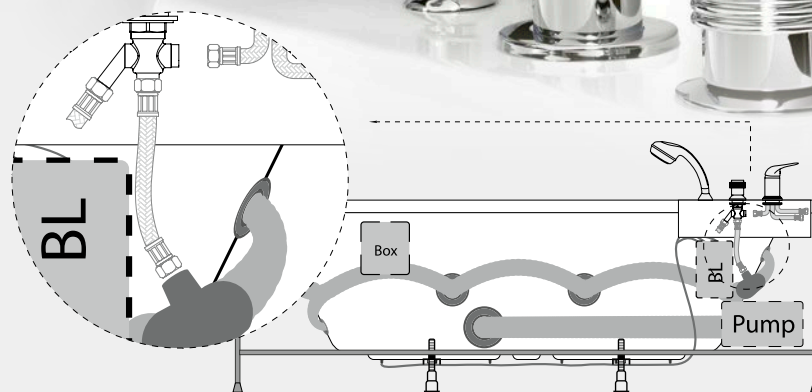

Elegantné napúšťanie vane

Trojcestná, prevedenie: chróm

Dlhá životnosť

Možnosť montovania na okraj vane

Univerzálne napúšťanie

Výsuvná multifunkčná sprchová ružica

264 €

Integráciou hydromasážneho systému sa vaňa napúšťa vodou cez trysky.