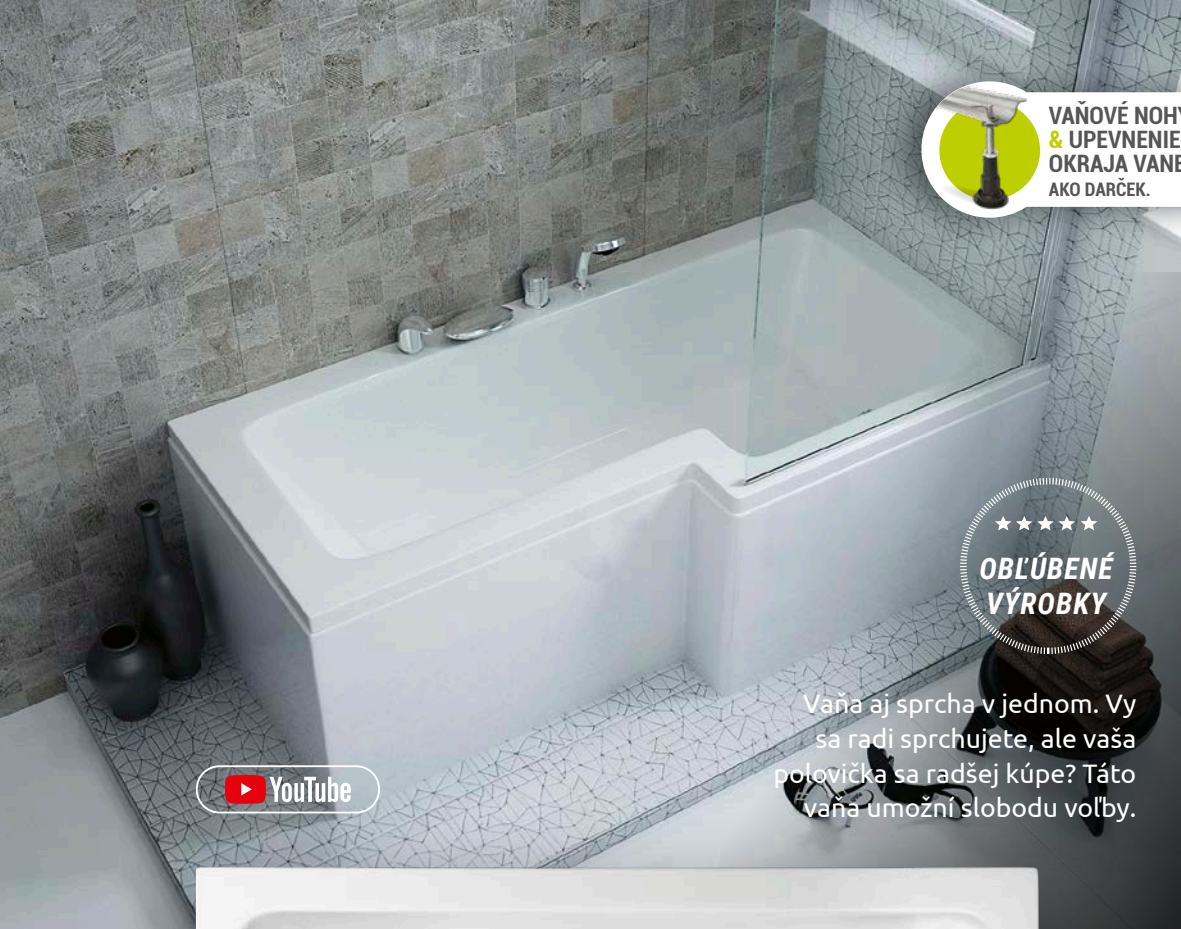

VAŇOVÉ NOHY
& UPEVNENIE
OKRAJA VANE
AKO DARČEK.

Linea

ROZMERY	OBJEM	CENA
150×70/85	160 L	348 €
160×70/85	170L	359 €
170×70/85	180 L	376 €

OBLÚBENÉ PRÍSLUŠENSTVO

★★★★★
**OBLÚBENÉ
VÝROBKY**

Vaňa aj sprcha v jednom. Vy sa radi sprchujete, ale vaša polovička sa radšej kúpe? Táto vaňa umožní slobodu voľby.