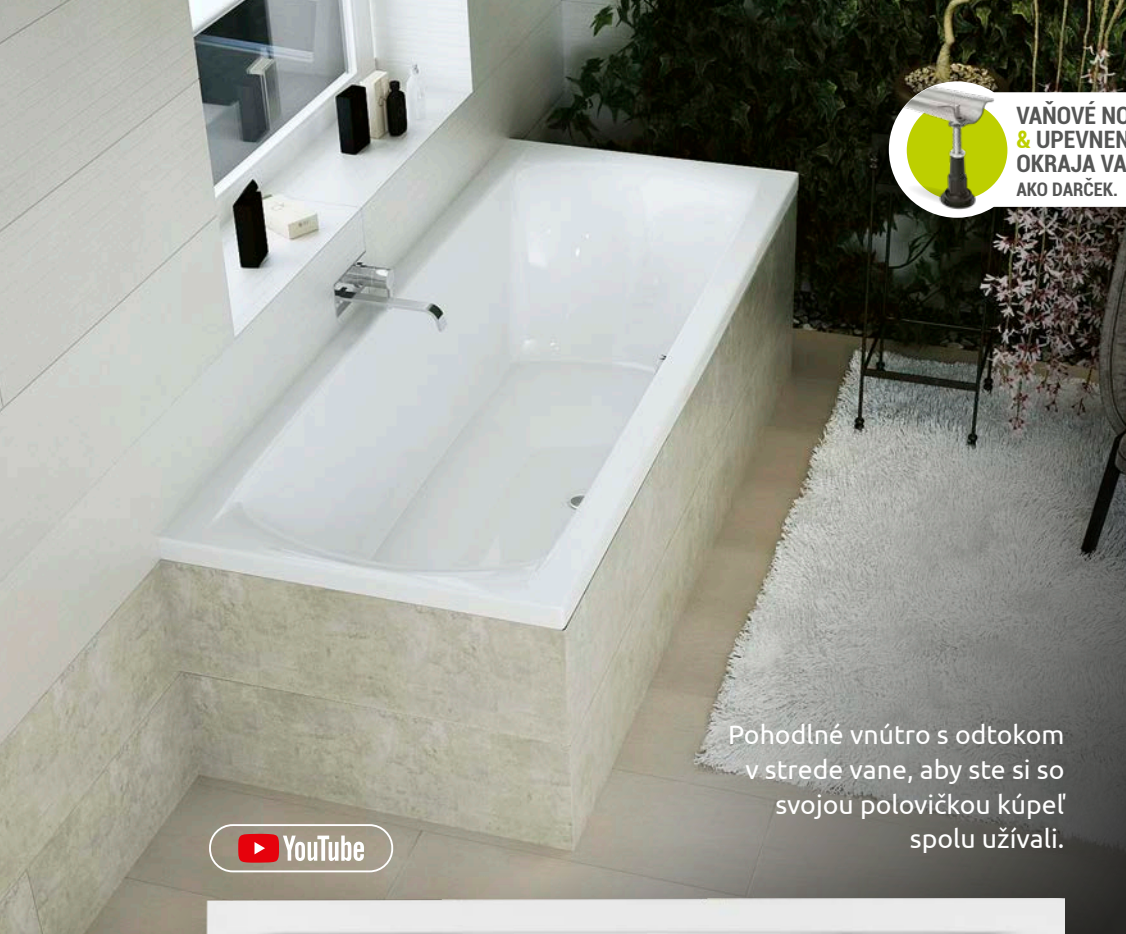

**VAŇOVÉ NOHY
& UPEVNIENIE
OKRAJA VANE
AKO DARČEK.**

Večer je s ňou dokonalý.
Elegantná forma s jemnými
krivkami, ktoré dokážu naraz
objať aj dve osoby.

2
VAŇA
PRE DVOJICU

Záruka
10
ROKOV

**ANTIBAKTERIÁLNY
AKRYLÁTOVÝ POVRCH**

PRÍSLUŠENSTVO NA OBJEDNÁVKU (od str. 40)

Čelný panel (typ B)	152 €
Bočný panel (typ B)	92 €
Podhlavník Soft (modrý)	44 €
Novinka Podhlavník Silk (čierny)	59 €
Automatický vaňový sifón (60 cm)	26 €
Vaňový sifón Click-Clack	od 52 €
Sifón automat s prepadom ABS Čierna (normálna)	39 €
Automatický vaňový sifón v čiernej farbe (normálna)	132 €
Vaňové batérie montovateľné na okraj vane	od 264 €
Kompaktná nosná konštrukcia	299 €
Farebná terapia M-Acryl	199 €
Dvojitá farebná terapia	238 €
Farebná terapia Relax	od 426 €
Vaňové zásteny (od str. 52)	od 195 €
Čelný panel z tropického dreva (v rôznych farbách)	245 €
Bočný panel z tropického dreva (v rôznych farbách)	159 €
Hydromasážne systémy (od str. 64)	od 659 €