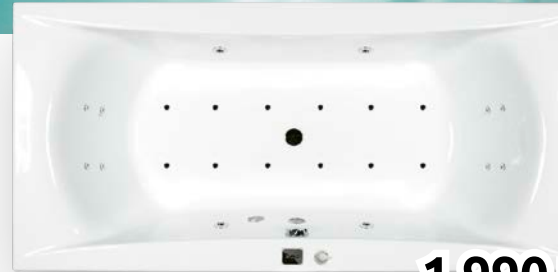

Wellness Premium ☆☆☆

1 990 €

Nezahŕňa cenu vane.

S farebnou terapiou M-Acryl (s nastaviteľnými farbami)

- 4 ks samovyprázdňovacích trysiek EasyClean® Slim
- 4 ks mini trysiek Slim pre chrbát
- 4 ks mini trysiek Slim pre chodidlá
- 12 ks kovových vzduchových trysiek SLIM na spodku vane
- Tiché a vysokovýkonné vodné čerpadlo (400 l/min.)
- Výkon a spotreba energie: 1500 W / 6,5 A
- Ochrana pred chodom bez vody
- S automatickým odtokovým a prepádovým sifónom
- Tichý vzduchový kompresor
- Program nastavenia intenzity – pulzácia
- Protivibračný podstavec
- Ovládač prúdu vzduchu pre turbo masáže
- Farebná terapia M-Acryl
- Automatické vysušovanie potrubného systému
- Automatická dezinfekcia bez chemikálií