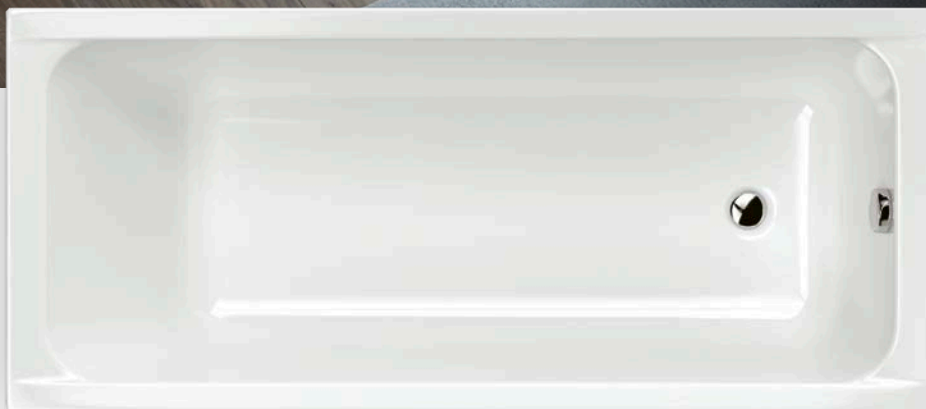

Len 54 cm
vysoký

VAŇOVÉ NOHY
& UPEVNENIE
OKRAJA VANE
AKO DARČEK.

Poskytuje bezpečnosť
a pohodlie o 6 cm
nižšia vstupná výška.
Jedna vec je dôležitá: kvalita.

ANTIBAKTERIÁLNY
AKRYLÁTOVÝ POVRCH

Eco

ROZMERY	OBJEM	CENA
150×70	150 L	235 €
160×70	170 L	239 €
170×70	180 L	249 €
170×75	185 L	255 €