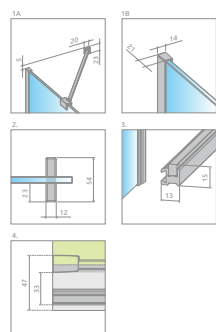

Lavý panel

Pravý panel