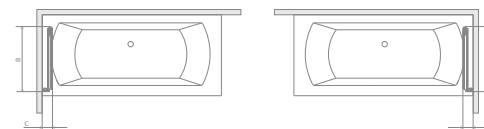

Modell PND	X	B	C	H1	H2
PND 100	995-1005	508	87	1520	1500
PND 120	1195-1205	508	87	1520	1500
PND 130	1295-1305	508	87	1520	1500
PND 140	1395-1405	508	87	1520	1500