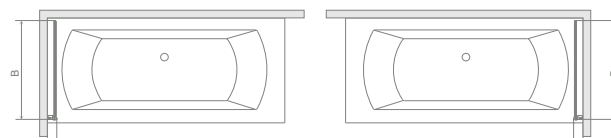

Modell PND I	X	B	C	H1	F1	F2
PNJ I 50	500-515	457	67-82	1500	400	355
PNJ I 60	600-615	557	67-82	1500	246	355
PNJ I 70	700-715	657	67-82	1500	296	355
PNJ I 80	800-815	757	67-82	1500	346	355
PNJ I 90	900-915	857	67-82	1500	260	355
PNJ I 100	1000-1015	957	67-82	1500	294	355