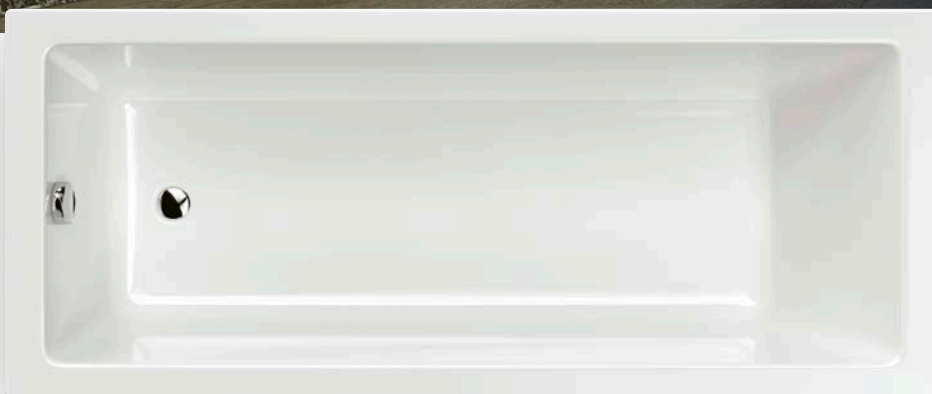

K vaniam slim neexistuje čelný panel.

OBLÚBENÉ PRÍSLUŠENSTVO

Vaňová zástena
Easy75
195 €

Automatický vaňový
sifón (60 cm)
26 €

Farebná terapia
od 199 €

Na obrázku je slim verzia.

Hranatý tvar je rám obrazu s jasným minimalizmom na plátne - každý deň na ňu namaľuj svoju najlepšiu tvár. Mia je preto tak obmedzená, aby si bol stále len Ty stredobodom.