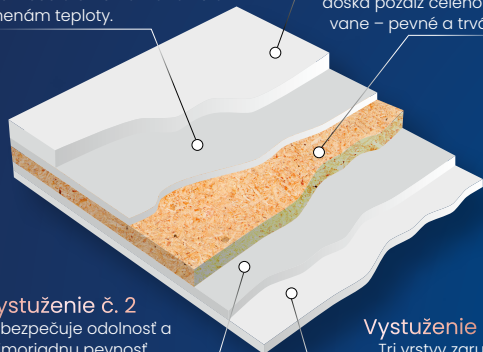

Vystužené dno
12 mm drevotriesková
doska pozdĺž celého dna
vane – pevné a trvácne

Vystuženie č. 2
Zabezpečuje odolnosť a
mimoriadnu pevnosť
akrylátového plášťa

Vystuženie č. 3
Tri vrstvy zaručujú
dlhú životnosť

Nadčasová krása pre modernú kúpeľňu

LIATY MRAMOR

Vrchná vrstva
Vysokopevnosťná vonkajšia
polymérová živica s lesklým
lešteným povrchom

Spodná vrstva
Vysokopevnosťná
vonkajšia polymérová
živica s lesklým lešteným
povrchom