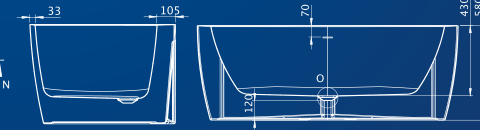

Paradise

Zen

Avalon

Romantika

New Velvet

Harmony

**STIAHNITE SI TECHNICKE
PARAMETRE VANI
Z WEBOVEJ STRANKY:
m-acryl.sk**