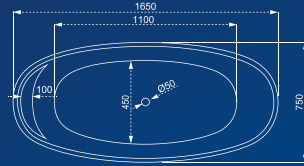

Paradise

Zen

Avalon

Romantika

New Velvet

Harmony

**STIAHNITE SI TECHNICKE
PARAMETRE VANI
Z WEBOVEJ STRANKY:
m-acryl.sk**