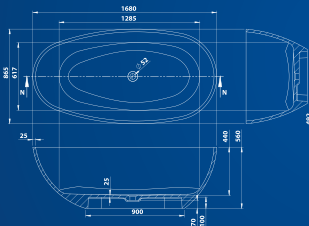

Technické nákresy vaní

Vanilla

STIAHNI TE SI TECHNICKÉ
PARAMETRE VANÍ
Z WEBOVEJ STRÁNKY:
m-acryl.sk