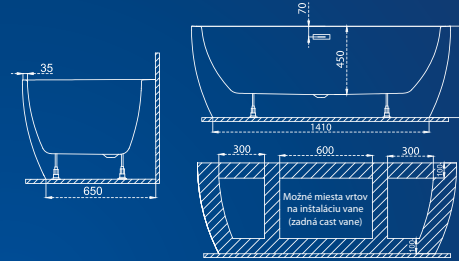

Paradise

Zen

Avalon

Romantika

New Velvet

Harmony

**STIAHNITE SI TECHNICKE
PARAMETRE VANI
Z WEBOVEJ STRANKY:
m-acryl.sk**