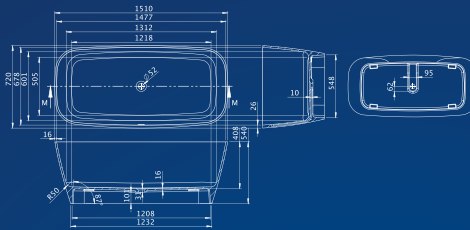

Technické nákresy vaní

Jasmine