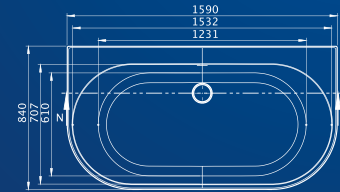

Paradise

Zen

Avalon

Romantika

New Velvet

Harmony

**STIAHNITE SI TECHNICKE
PARAMETRE VANI
Z WEBOVEJ STRANKY:
m-acryl.sk**