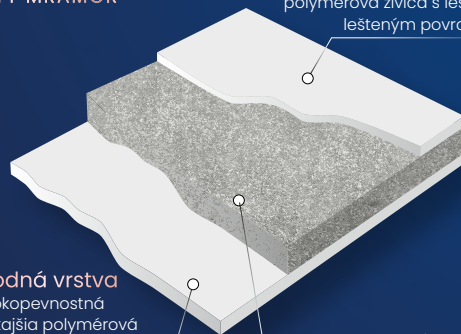

Vystužené dno
12 mm drevotriesková
doska pozdĺž celého dna
vane – pevné a trvácne

Vystuženie č. 2
Zabezpečuje odolnosť a
mimoriadnu pevnosť
akrylátového plášťa

Vystuženie č. 3
Tri vrstvy zaručujú
dlhú životnosť

Nadčasová krása pre modernú kúpeľňu

LIATY MRAMOR

Vrchná vrstva
Vysokopevnosťná vonkajšia
polymérová živica s lesklým
lešteným povrchom

Spodná vrstva
Vysokopevnosťná
vonkajšia polymérová
živica s lesklým lešteným
povrchom