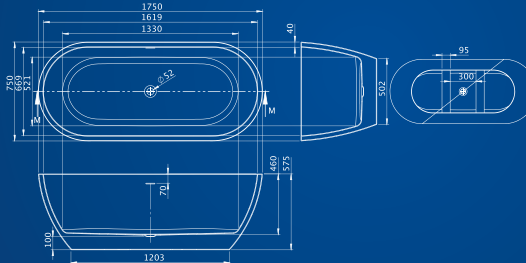

Paradise

Zen

Avalon

Romantika

New Velvet

Harmony

**STIAHNITE SI TECHNICKE
PARAMETRE VANI
Z WEBOVEJ STRANKY:
m-acryl.sk**