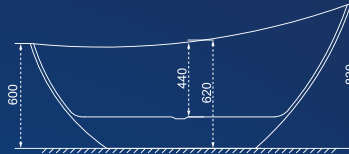

Paradise

Zen

Avalon

Romantika

New Velvet

Harmony

**STIAHNITE SI TECHNICKE
PARAMETRE VANI
Z WEBOVEJ STRANKY:
m-acryl.sk**