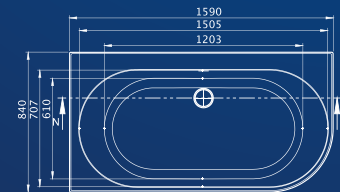

Harmony

**STIAHNITE SI TECHNICKE
PARAMETRE VANI
Z WEBOVEJ STRANKY:
m-acryl.sk**