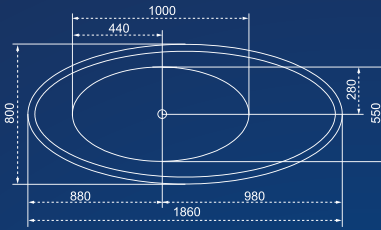

Paradise

Zen

Avalon

Romantika

New Velvet

Harmony

**STIAHNITE SI TECHNICKE
PARAMETRE VANI
Z WEBOVEJ STRANKY:
m-acryl.sk**