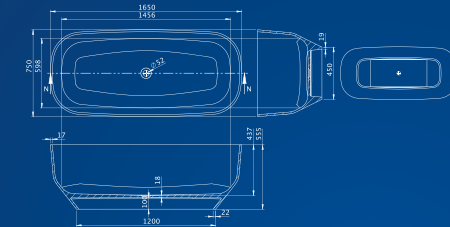

Technické nákresy vaní

Violet

STIAHNI TE SI TECHNICKÉ
PARAMETRE VANÍ
Z WEBOVEJ STRÁNKY:
m-acryl.sk