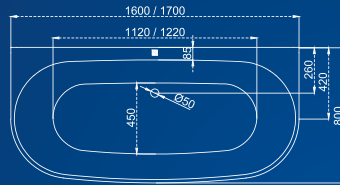

Paradise

Zen

Avalon

Romantika

New Velvet

Harmony

**STIAHNITE SI TECHNICKE
PARAMETRE VANI
Z WEBOVEJ STRANKY:
m-acryl.sk**