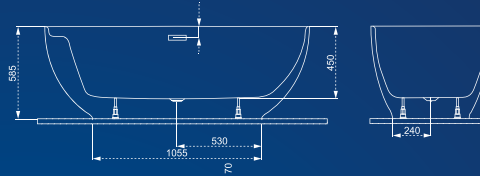

Paradise

Zen

Avalon

Romantika

New Velvet

Harmony

**STIAHNITE SI TECHNICKE
PARAMETRE VANI
Z WEBOVEJ STRANKY:
m-acryl.sk**