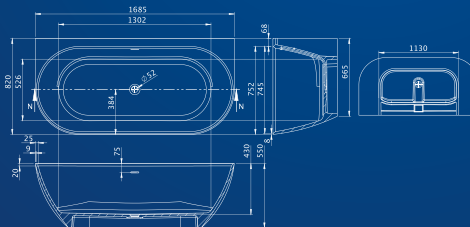

Technické nákresy vaní

Rose

STIAHNI TE SI TECHNICKÉ
PARAMETRE VANÍ
Z WEBOVEJ STRÁNKY:
m-acryl.sk