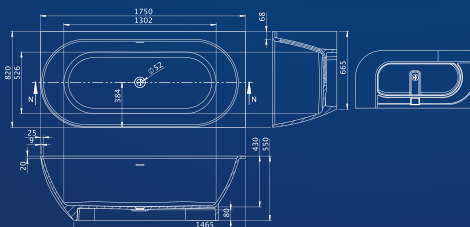

Lily

STIAHNI TE SI TECHNICKÉ
PARAMETRE VANÍ
Z WEBOVEJ STRÁNKY:
m-acryl.sk