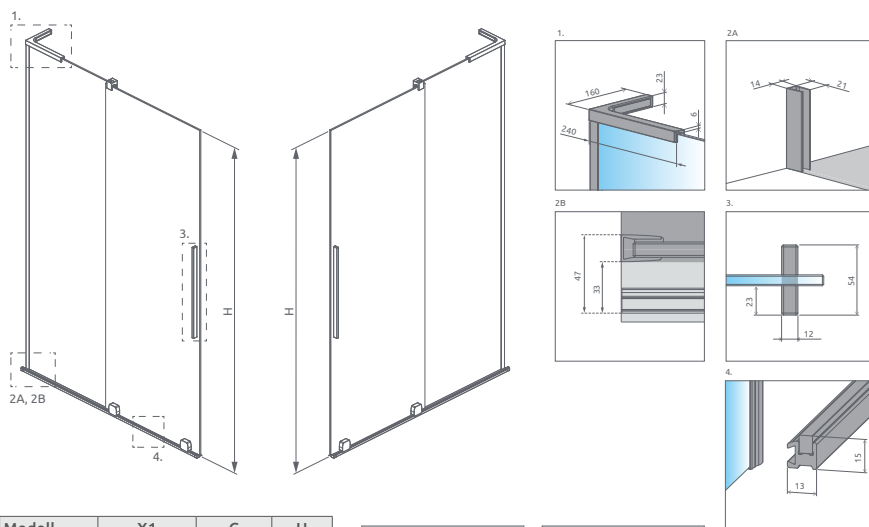

ľavostranný variant   pravostranný variant

Modell	X1	C	H
Walk-in 80	790-800	453-463	2000
Walk-in 90	890-900	503-513	2000
Walk-in 100	990-1000	553-563	2000
Walk-in 110	1090-1100	603-613	2000
Walk-in 120	1190-1200	653-663	2000

SPRCHOVÁ ZÁSTENA

Model	Prvky	Kód výrobku Číre	Cenníková cena v EUR
SL Walk-in 80 L	Furo SL Walk-in dvere 438 L	10306438-01-01L	663
	Furo fix stena 394	10110394-01-01	
SL Walk-in 80 P	Furo SL Walk-in dvere 438 P	10306438-01-01R	663
	Furo fix stena 394	10110394-01-01	
SL Walk-in 90 L	Furo SL Walk-in dvere 488 L	10306488-01-01L	682
	Furo fix stena 444	10110444-01-01	
SL Walk-in 90 P	Furo SL Walk-in dvere 488 P	10306488-01-01R	682
	Furo fix stena 444	10110444-01-01	
SL Walk-in 100 L	Furo SL Walk-in dvere 538 L	10306538-01-01L	704
	Furo fix stena 494	10110494-01-01	
SL Walk-in 100 P	Furo SL Walk-in dvere 538 P	10306538-01-01R	704
	Furo fix stena 494	10110494-01-01	
SL Walk-in 110 L	Furo SL Walk-in dvere 588 L	10306588-01-01L	732
	Furo fix stena 544	10110544-01-01	
SL Walk-in 110 P	Furo SL Walk-in dvere 588 P	10306588-01-01R	732
	Furo fix stena 544	10110544-01-01	
SL Walk-in 120 L	Furo SL Walk-in dvere 638 L	10306638-01-01L	748
	Furo fix stena 594	10110594-01-01	
SL Walk-in 120 P	Furo SL Walk-in dvere 638 P	10306638-01-01R	748
	Furo fix stena	10110594-01-01