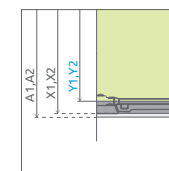

Arta KDD I

od 1598 €

Sprchovací kút Arta KDD I sa skladá z 2 častí: z pravostranných a ľavostranných dverí. V objednávke sprchovacieho kúta uvedte dva produktové kódy. (Např.: 1 ks KDD I 80L + 1 ks KDD I 80P = sprchovací kút 80x80)

ODPORÚČANÉ SPRCHOVÉ VANIČKY: Delos C, Argos C/D, Doros C/D/F, Doros Stone C/D/F, Zantos C/F, Paros C/D, Giaros C/D, Teos C/F, Kios C/F, Doris C/F (Viď od str. 222)

ODPORÚČANÉ SPRCHOVÉ ŽLABY: pozri www.radaway.sk

Profily k dispozícii v nasledovných farbách:

01 Chrom

ZA PŘÍPLATOK

Sprchovací kút	A1	A2	X1	X2	Y1	Y2	B1	B2	D	H
KDD I 80Lx80P	800	800	788-794	788-794	769-775	769-775	718	718	1117	2000
KDD I 80Lx90P	800	900	788-794	888-894	769-775	869-875	718	818	1190	2000
KDD I 80Lx100P	800	1000	788-794	988-994	769-775	969-975	718	918	1266	2000
KDD I 90Lx80P	900	800	888-894	788-794	869-875	769-775	818	718	1190	2000
KDD I 90Lx90P	900	900	888-894	888-894	869-875	869-875	818	818	1258	2000
KDD I 90Lx100P	900	1000	888-894	988-994	869-875	969-975	818	918	1331	2000
KDD I 100Lx80P	1000	800	988-994	788-794	969-975	769-775	918	718	1266	2000
KDD I 100Lx90P	1000	900	988-994	888-894	969-975	869-875	918	818	1331	2000
KDD I 100Lx100P	1000	1000	988-994	988-994	969-975	969-975	918	918	1400	2000

LAVOSTRANNÉ DVERE PRE SPRCHOVACÍ KÚT

Model	A1	Y1	H	Kód výrobku Číre	Cenníková cena v EUR
KDD I 80 L	800	769-775	2000	386060-03-01L	799
KDD I 90 L	900	869-875	2000	386061-03-01L	828
KDD I 100 L	1000	969-975	2000	386062-03-01L	844

PRAVOSTRANNÉ DVERE PRE SPRCHOVACÍ KÚT

Model	A2	Y2	H	Kód výrobku Číre	Cenníková cena v EUR
KDD I 80 P	800	769-775	2000	386060-03-01R	799
KDD I 90 P	900	869-875	2000	386061-03-01R	828
KDD I 100 P	1000	969-975	2000	386062-03-01R	844

A1, A2 = Šírka sprchovej vaničky, Y1, Y2 = Šírka - os skla, H = Výška