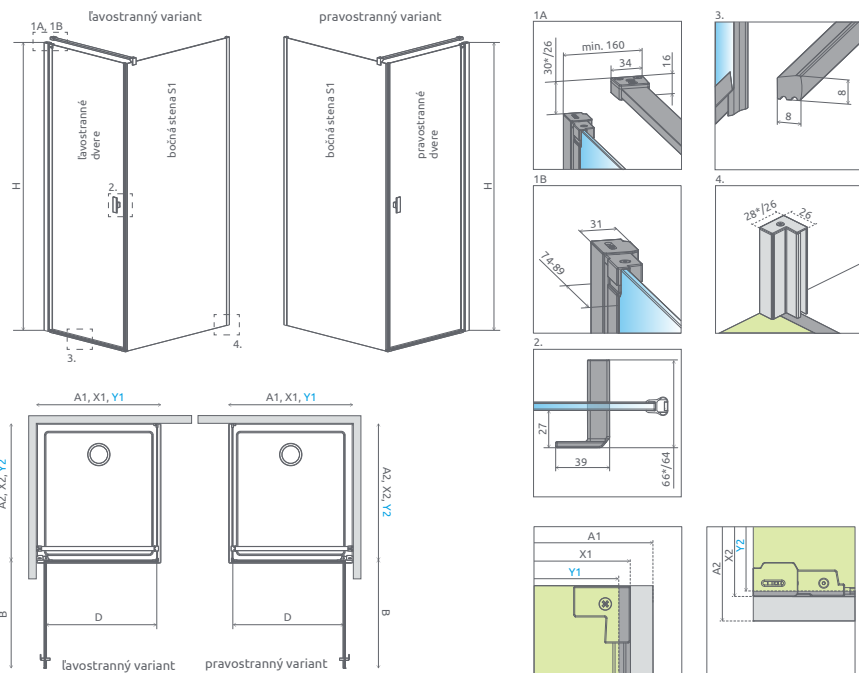

Otváracie dvere	A1	X1	Y1	B	D	H
KDJ I 80	800	775-790	770-785	696	696	2000
KDJ I 90	900	875-890	870-885	796	796	2000
KDJ I 100	1000	975-990	970-985	896	896	2000

Bočná stena S1	A2	X2	Y2
S1 70	700	675-690	670-685
S1 75	750	725-740	720-735
S1 80	800	775-790	770-785
S1 90	900	875-890	870-885
S1100	1000	975-990	970-985

DVERE PRE SPRCHOVACÍ KÚT

Model	Šírka sprchovej vaničky (A1)	Šírka - os skla (Y1)	H	Kód výrobu Čire	Cenniková cena v EUR
KDJ I 80 L	800	770-785	2000	10022080-01-01L	538
KDJ I 80 P	800	770-785	2000	10022080-01-01R	538
KDJ I 90 L	900	870-885	2000	10022090-01-01L	552
KDJ I 90 P	900	870-885	2000	10022090-01-01R	552
KDJ I 100 L	1000	970-985	2000	10022100-01-01L	565
KDJ I 100 P	1000	970-985	2000	10022100-01-01R	565

BOČNÉ STENY PRE SPRCHOVACÍ KÚT

Model	Šírka sprchovej vaničky (A2)	Šírka - os skla (Y2)	H	Kód výrobu Čire	Cenniková cena v EUR
S1 70	700	670-685	2000	10039070-01-01	176
S1 75	750	720-735	2000	10039075-01-01	198
S1 80	800	770-785	2000	10039080-01-01	198
S1 90	900	870-885	2000	10039090-01-01	222
S1 100	1000	970-985	2000	10039100-01-01	242

Predľžovacie profily	Rozmery	Farba profilu	Kód výrobu	Cenniková cena v EUR
U spojovací profil Nes 2 cm na strane otočného a stenového profilu	20	chróm	P01-276200001	56