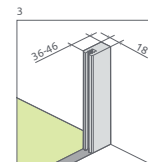

Sprchovací kút je univerzálny (otáčateľný).

Otváracie dvere	A1	X1	Y1	B	D	E	H
DW 70	700	690-700	678-688	475	495	140-150	1900
DW 80	800	790-800	778-788	575	595	140-150	1900
DW 90	900	890-900	878-888	675	695	140-150	1900
DW 100	1000	990-1000	978-988	775	795	140-150	1900

Bočná stena	A2	X2
S 70	700	690-700
S 75	750	740-750
S 80	800	790-800
S 90	900	890-900
S 100	1000	990-1000

DVERE PRE SPRCHOVACÍ KÚT

Model	Šírka sprchovej vaničky (A1)	Šírka - os skla (Y1)	Výška (H)	Kód výrobku Čire	Cenníková cena v EUR
DW 70	700	678-688	1900	382000-01	415
DW 80	800	778-788	1900	382001-01	430
DW 90	900	878-888	1900	382002-01	450
DW 100	1000	978-988	1900	382003-01	465

BOČNÉ STENY PRE SPRCHOVACÍ KÚT

Model	Šírka sprchovej vaničky (A2)	Výška (H)	Kód výrobku Čire	Cenníková cena v EUR
S 70	700	1900	382009-01	240
S 75	750	1900	382010-02	265
S 80	800	1900	382011-01	275
S 90	900	1900	382012-01	290
S 100	1000	1900	382013-01	305

Predĺžovacie profily	Rozmery	Farba profilu	Kód výrobku	Cenníková cena v EUR
U spojovací profil Twist 2 cm	20	chróm	P01-141190001	59
U spojovací profil Twist 4 cm	40	chróm	P01-142190001	68

Spojovací profil Twist je možné objednať iba k dverám, na stranu S nie!