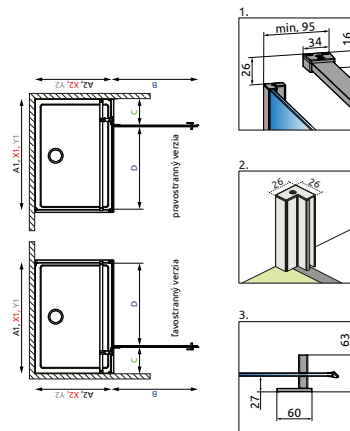

Otváracie dvere	A1	X1	Y1	B	C	D	H	Bočná stena	A2	X2	Y2
KDJ 80	800	772-787	767-782	540	253-268	505	2000	S1 70	700	672-687	667-682
KDJ 90	900	872-887	867-882	640	253-268	605	2000	S1 75	750	722-737	717-732
KDJ 100	1000	972-987	967-982	640	353-368	605	2000	S1 80	800	772-787	767-782
KDJ 110	1100	1072-1087	1067-1082	840	253-268	805	2000	S1 90	900	872-887	867-882
KDJ 120	1200	1172-1187	1167-1182	840	353-368	805	2000	S1 100	1000	972-987	967-982
								S1 110	1100	1072-1087	1067-1082
								S1 120	1200	1172-1187	1167-1182

DVERE PRE SPRCHOVACÍ KÚT

Model	Šírka sprchovej vaničky (A1)	Šírka - os skla (Y1)	Výška (H)	Kód výrobku Čire	Cenniková cena v EUR
KDJ 80 L	800	767-782	2000	1385043-01-01L	617
KDJ 80 P	800	767-782	2000	1385043-01-01R	617
KDJ 90 L	900	867-882	2000	1385044-01-01L	639
KDJ 90 P	900	867-882	2000	1385044-01-01R	639
KDJ 100 L	1000	967-982	2000	1385040-01-01L	657
KDJ 100 P	1000	967-982	2000	1385040-01-01R	657
KDJ 110 L	1100	1067-1082	2000	1385041-01-01L	673
KDJ 110 P	1100	1067-1082	2000	1385041-01-01R	673
KDJ 120 L	1200	1167-1182	2000	1385042-01-01L	690
KDJ 120 P	1200	1167-1182	2000	1385042-01-01R	690

BOČNÉ STENY PRE SPRCHOVACÍ KÚT

Model	Šírka sprchovej vaničky (A2)	Šírka - os skla (Y2)	Výška (H)	Kód výrobku Čire	Cenniková cena v EUR
S1 70	750	667-682	2000	1384048-01-01	222
S1 75	750	717-732	2000	1384049-01-01	247
S1 80	800	767-782	2000	1384051-01-01	247
S1 90	900	867-882	2000	1384050-01-01	263
S1 100	1000	967-982	2000	1384052-01-01	279
S1 110	1100	1067-1082	2000	1384053-01-01	296
S1 120	1200	1167-1182	2000	1384054-01-01	313

Predĺžovacie profily	Rozmery	Farba profilu	Kód výrobku	Cenniková cena v EUR
U spojovací profil Essenza 2 cm	20	chróm	P01-276200001	56