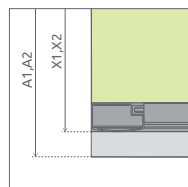

Premium Plus E 1700

od 546 €

ODPORUČANÉ SPRCHOVÉ VANIČKY: Korfu E (Vid' od str. 229)

Sprchovací kút	A1	A2	X1	X2	C1	C2	D	H
E 80×100×170	800	1000	795-815	995-1015	242-262	442-462	490	1700
E 90×120×170	900	1200	895-915	1195-1215	342-362	642-662	490	1700
E 100×80×170	1000	800	995-1015	795-815	442-462	242-262	490	1700
E 120×90×170	1200	900	1195-1215	895-915	642-662	342-362	490	1700

ASYMETRICKÉ SPRCHOVACIE KÚTY S POSUVNÝMI DVERAMI

Model	A1 x A2	H	Kód výrobku Číre	Cenniková cena v EUR	Kód výrobku Grafit	Kód výrobku Fabrik	Kód výrobku Hnedé	Cenniková cena v EUR
E 100×80×170	1000×800	1700	30481-01-01N	546	30481-01-05N	30481-01-06N	30481-01-08N	583
E 120×90×170	1200×900	1700	30483-01-01N	618	30483-01-05N	30483-01-06N	30483-01-08N	658

A1 x A2 = Šírka sprchovej vaničky, H = Výška

Predĺžovacie profily	Rozmery	Farba profilu	Kód výrobku	Cenniková cena v EUR
U spojovací profil Premium Plus 2 cm	20	chróm	P01-126190001	59
U spojovací profil Premium Plus 4 cm	40	chróm	P01-127190001	70

Profily k dispozícii v nasledovných farbách:

Za príplatok

Výber kúta

Ikony

Pre montážnikov

Atypi

Gravírovanie

Hypnotic

Walk-in **NOVÉ**

Arta

Euphoria

Furo

Espera Pro
Espera

Idea

Essenza Pro
Essenza **NOVÉ**

Fuenta **NOVÉ**

Nes **NOVÉ**

EOS

Torrenta

EVO

Twist

Premium Pro

Premium Plus

Projecta

Vaňové zásteny

Profily

Vaničky

Sifóny

Servis