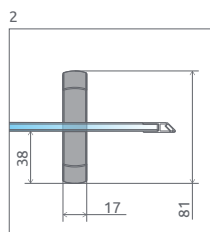

**Premium Plus
A 1700**

od 509 €

ODPORÚČANÉ SPRCHOVÉ VANIČKY: Korfu A, Samos A (Vid' od str. 227-228)

Sprchovací kút	A	X	C	D	H
A 80×80×170	800	790-810	250-270	410	1700
A 90×90×170	900	890-910	350-370	540	1700

SPRCHOVACIE KÚTY S POSUVNÝMI DVERAMI

Model	Šírka sprchovej vaničky (A)	H	Kód výrobku Číre	Cenniková cena v EUR	Kód výrobku Grafit	Kód výrobku Fabrik	Kód výrobku Hnedé	Cenniková cena v EUR
A 80×80×170	800×800	1700	30411-01-01N	509	30411-01-05N	30411-01-06N	30411-01-08N	546
A 90×90×170	900×900	1700	30401-01-01N	546	30401-01-05N	30401-01-06N	30401-01-08N	583

H = Výška

Predĺžovacie profily	Rozmery	Farba profilu	Kód výrobku	Cenniková cena v EUR
U spojovací profil Premium Plus 2 cm	20	chróm	P01-126190001	59
U spojovací profil Premium Plus 4 cm	40	chróm	P01-127190001	70

Profily k dispozícii v nasledovných farbách:
01 Chróm

Za príplatok

- Výber kúta
- Ikony
- Pre montážnikov
- Atypi
- Gravировanie
- Hypnotic
- Walk-in **NOVÉ**
- Arta
- Euphoria
- Furo
- Espera Pro
  Espera
- Idea
- Essenza Pro
  Essenza **NOVÉ**
- Fuenta **NOVÉ**
- Nes **NOVÉ**
- EOS
- Torrenta
- EVO
- Twist
- Premium Pro
- **Premium Plus**
- Projecta
- Vaňové zásteny
- Profily
- Vaničky
- Sifóny
- Servis