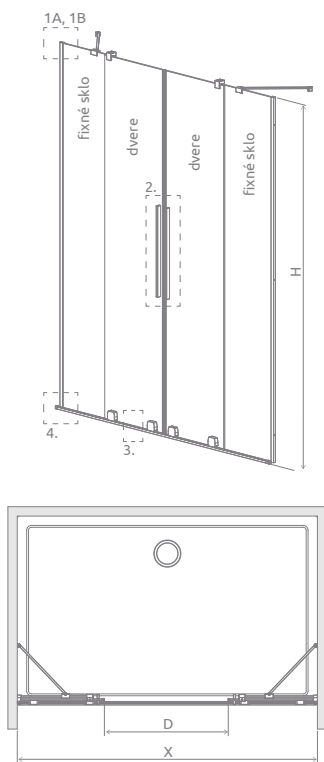

Potreba miesta pre sprchovací kút Furo pri jeho montáži na vaničku je min. 47 mm (vid: technický výkres č. 4.)