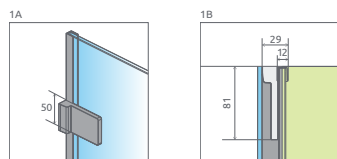

Otváracie dvere	X	B	C	D	H
DWJ 80	794-812	540	260-270	500	2000
DWJ 90	894-912	640	260-270	600	2000
DWJ 100	994-1012	640	360-370	600	2000
DWJ 110	1094-1112	840	260-270	800	2000
DWJ 120	1194-1212	840	360-370	800	2000
DWJ 130	1294-1312	840	460-470	800	2000

SPRCHOVÉ DVERE

Model	Šírka (X)	Výška (H)	Kód výrobku Číre	Cenníková cena v EUR
DWJ 80 L	794-812	2000	383512-01L	850
			383212-01L	
DWJ 80 P	794-812	2000	383512-01R	850
			383212-01R	
DWJ 90 L	894-912	2000	383612-01L	865
			383212-01L	
DWJ 90 P	894-912	2000	383612-01R	865
			383212-01R	
DWJ 100 L	994-1012	2000	383612-01L	885
			383214-01L	
DWJ 100 P	994-1012	2000	383612-01R	885
			383214-01R	
DWJ 110 L	1094-1112	2000	383812-01L	906
			383212-01L	
DWJ 110 P	1094-1112	2000	383812-01R	906
			383212-01R	
DWJ 120 L	1194-1212	2000	383812-01L	926
			383214-01L	
DWJ 120 P	1194-1212	2000	383812-01R	926
			383214-01R	
DWJ 130 L	1294-1312	2000	383812-01L	957
			383217-01L	
DWJ 130 P	1294-1312	2000	383812-01R	957
			383217-01R	

od 850 €

Sprchové dvere Euphoria DWJ sa skladajú z 2 častí: z dvier a pevnej steny dverí. V objednávke sprchových dvier uveďte dva produktové kódy. (Např.: 2 ks DWJ 100L = ľavostranné sprchové dvere 100)

ODPORÚČANÉ SPRCHOVÉ VANIČKY Delos C/D, Rodos C, Doros C/D/F, Doros Stone C/D/F, Laros D, Argos C/D, Zantos C/F, Paros C/D, Giaros C/D, Teos C/F, Kios C/F, Doris C/F (Vid' od str. 222)

ODPORÚČANÉ SPRCHOVÉ ŽLABY: pozri www.radaway.sk

Výber kúta

Ikony

Pre montážnikov

Atypi

Gravírovanie

Hypnotic

Walk-in **NOVÉ**

Arta

Euphoria

Furo

Espera Pro
Espera

Idea

Essenza Pro
Essenza **NOVÉ**

Fuenta **NOVÉ**

Nes **NOVÉ**

EOS

Torrenta

EVO

Twist

Premium
Pro

Premium Plus

Projecta

Vaňové zásteny

Profily

Vaničky

Sifóny

Servis