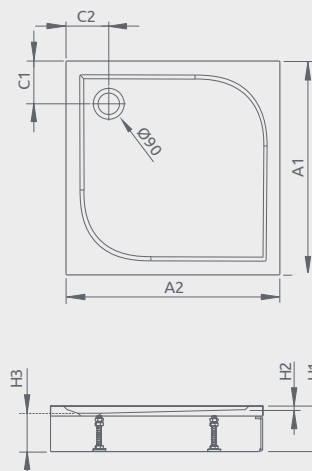

DELOS C s čelným panelom	A1	A2	C1	C2	H1	H2	H3
800×800	800	800	180	180	145	12	94
900×900	900	900	180	180	150	12	94
1000×1000	1000	1000	180	180	155	12	94