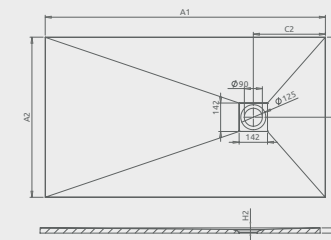

Tabuľku veľkostí technického výkresu nájdete na našich webových stránkach: radaway.sk