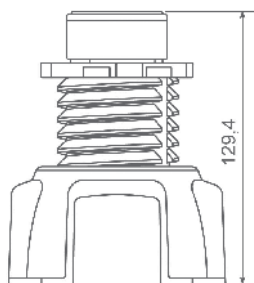

Nastavitelné prídavné nohy pre sprchovú vaničku

Sprchovú vaničku je možné jednoducho vyrovnať pomocou voliteľných nožičiek.

Sprchová vanička s nastaviteľnými nožičkami sa dá jednoducho zabudovať.

NB003-W1 – 1 ks noha: 9 €

NB003-W4 – 1 ks noha: 32 €

Počet nožičiek potrebné pre daný rozmer sprchovacej vaničky

Typ sprchovacej vaničky	Počet nôh		
	4 ks	5 ks	6 ks
Argos A	90×90	100×100	
Argos C	80×80, 90×90	100×100	
Argos D	90×80	100×80, 100×90, 110×90, 120×80, 120×90, 140×90	150×90, 160×90
Delos A	80×80, 85×85, 90×90	100×100	
Delos E	90×80 L, 80×90 P		
Delos C	80×80, 90×90	100×100	
Delos D	80×75, 90×75, 100×75		
Delos P		100×90	
Doros A	80×80, 90×90		
Doros C	80×80, 90×90	100×100	
Doros D	90×80	100×80, 100×90, 110×80, 110×90, 120×80, 120×90, 120×100, 130×90	
Doros F	90×70, 100×70	100×80, 120×70, 120×80, 120×90, 140×80	
Doros PT	80×80, 90×90	100×100	
Doros PT E		100×80 L, 100×80 P, 100×90 L, 100×90 P