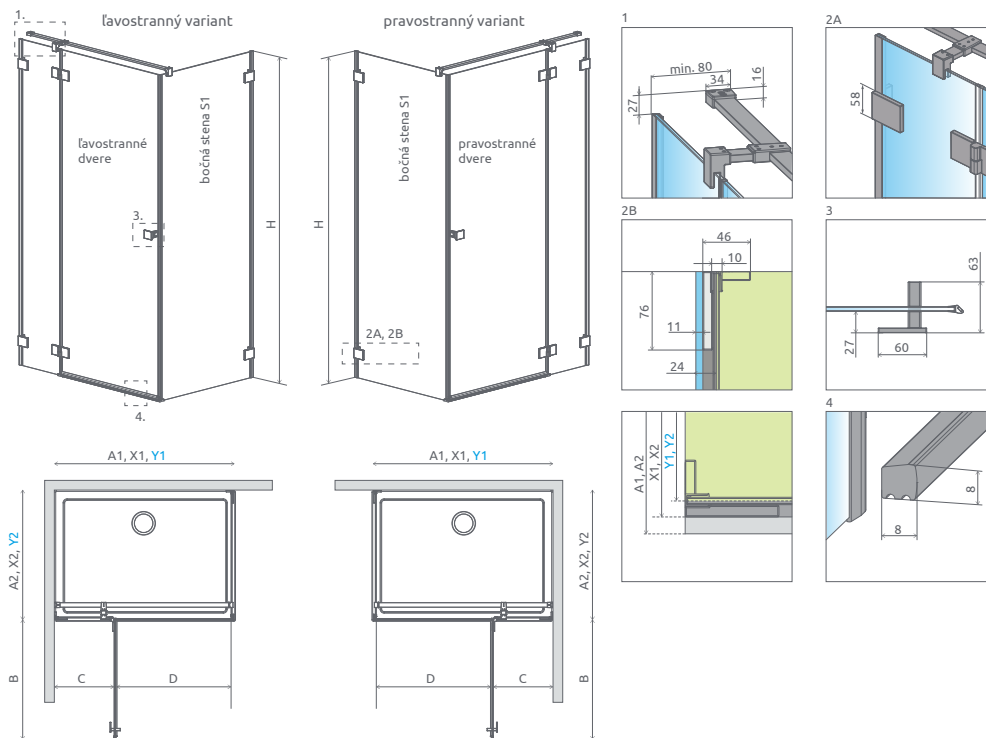

Otváracie dvere	A1	X1	Y1	B	C	D	H
KDJ 80	800	789-797	776-784	530	263-271	505	2000
KDJ 90	900	889-897	876-884	630	263-271	605	2000
KDJ 100	1000	989-997	976-984	630	363-371	605	2000
KDJ 110	1100	1089-1097	1076-1084	730	363-371	705	2000
KDJ 120	1200	1189-1197	1176-1184	830	363-371	805	2000

Bočná stena S1	A2	X2	Y2
S1 70	700	689-697	676-684
S1 75	750	739-747	726-734
S1 80	800	789-797	776-784
S1 90	900	889-897	876-884
S1 100	1000	989-997	976-984
S1 110	1100	1089-1097	1076-1084
S1 120	1200	1189-1197	1176-1184

DVERE PRE SPRCHOVACÍ KÚT

Model	A1	Y1	H	Kód výrobku Čire	Cenníková cena v EUR
KDJ 80 L	800	776-784	2000	10097080-01-01L	840
KDJ 80 P	800	776-784	2000	10097080-01-01R	840
KDJ 90 L	900	876-884	2000	10097090-01-01L	864
KDJ 90 P	900	876-884	2000	10097090-01-01R	864
KDJ 100 L	1000	976-984	2000	10097100-01-01L	886
KDJ 100 P	1000	976-984	2000	10097100-01-01R	886
KDJ 110 L	1100	1076-1084	2000	10097110-01-01L	910
KDJ 110 P	1100	1076-1084	2000	10097110-01-01R	910
KDJ 120 L	1200	1176-1184	2000	10097120-01-01L	926
KDJ 120 P	1200	1176-1184	2000	10097120-01-01R	926

BOČNÉ STENY PRE SPRCHOVACÍ KÚT

Model	Kód výrobku Čire	Cenníková cena v EUR
S1 70	10098070-01-01	205
S1 75	10098075-01-01	226
S1 80	10098080-01-01	232
S1 90	10098090-01-01	250
S1 100	10098100-01-01	270
S1 110	10098110-01-01	289
S1 120	10098120-01-01	313