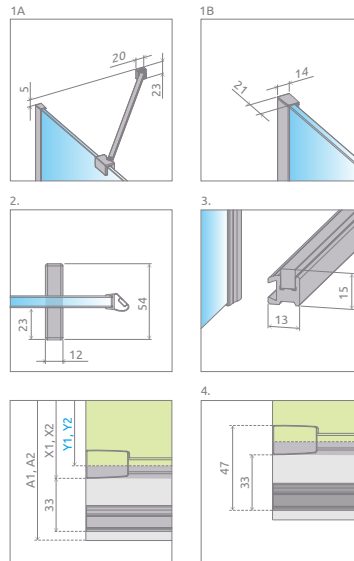

Sprchovací kútok	A1	A2	X1	X2	Y1	Y2	D	H
KDD 80L×80P	800	800	750-760	750-760	744-754	744-754	435	2000
KDD 80L×90P	800	900	750-760	850-860	744-754	844-854	472	2000
KDD 80L×100P	800	1000	750-760	950-960	744-754	944-954	511	2000
KDD 80L×110P	800	1100	750-760	1050-1060	744-754	1044-1054	551	2000
KDD 80L×120P	800	1200	750-760	1150-1160	744-754	1144-1154	594	2000
KDD 90L×80P	900	800	850-860	750-760	844-854	744-754	472	2000
KDD 90L×90P	900	900	850-860	850-860	844-854	844-854	506	2000
KDD 90L×100P	900	1000	850-860	950-960	844-854	944-954	542	2000
KDD 90L×110P	900	1100	850-860	1050-1060	844-854	1044-1054	581	2000
KDD 90L×120P	900	1200	850-860	1150-1160	844-854	1144-1154	621	2000
KDD 100L×80P	1000	800	950-960	750-760	944-954	744-754	511	2000
KDD 100L×90P	1000	900	950-960	850-860	944-954	844-854	542	2000
KDD 100L×100P	1000	1000	950-960	950-960	944-954	944-954	577	2000
KDD 100L×110P	1000	1100	950-960	1050-1060	944-954	1044-1054	613	2000
KDD 100L×120P	1000	1200	950-960	1150-1160	944-954	1144-1154	651	2000
KDD 110L×80P	1100	800	1050-1060	750-760	1044-1054	744-754	551	2000
KDD 110L×90P	1100	900	1050-1060	850-860	1044-1054	844-854	581	2000
KDD 110L×100P	1100	1000	1050-1060	950-960	1044-1054	944-954	613	2000
KDD 110L×110P	1100	1100	1050-1060	1050-1060	1044-1054	1044-1054	647	2000
KDD 110L×120P	1100	1200	1050-1060	1150-1160	1044-1054	1144-1154	684	2000
KDD 120L×80P	1200	800	1150-1160	750-760	1144-1154	744-754	594	2000
KDD 120L×90P	1200	900	1150-1160	850-860	1144-1154	844-854	621	2000
KDD 120L×100P	1200	1000	1150-1160	950-960	1144-1154	944-954	651	2000
KDD 120L×110P	1200	1100	1150-1160	1050-1060	1144-1154	1044-1054	684	2000
KDD 120L×120P	1200	1200	1150-1160	1150-1160	1144-1154	1144-1154	718	2000

LAVOSTRANNÉ DVERE PRE SPRCHOVACÍ KÚT

Model	Kód výrobku Číre	Cenniková cena v EUR
KDD 80 L	10105080-01-01L	544
KDD 90 L	10105090-01-01L	564
KDD 100 L	10105100-01-01L	587
KDD 110 L	10105110-01-01L	616
KDD 120 L	10105120-01-01L	639

PRAVOSTRANNÉ DVERE PRE SPRCHOVACÍ KÚT

Model	Kód výrobku Číre	Cenniková cena v EUR
KDD 80 P	10105080-01-01R	544
KDD 90 P	10105090-01-01R	564
KDD 100 P	10105100-01-01R	587
KDD 110 P	10105110-01-01R	616
KDD 120 P	10105120-01-01R	620