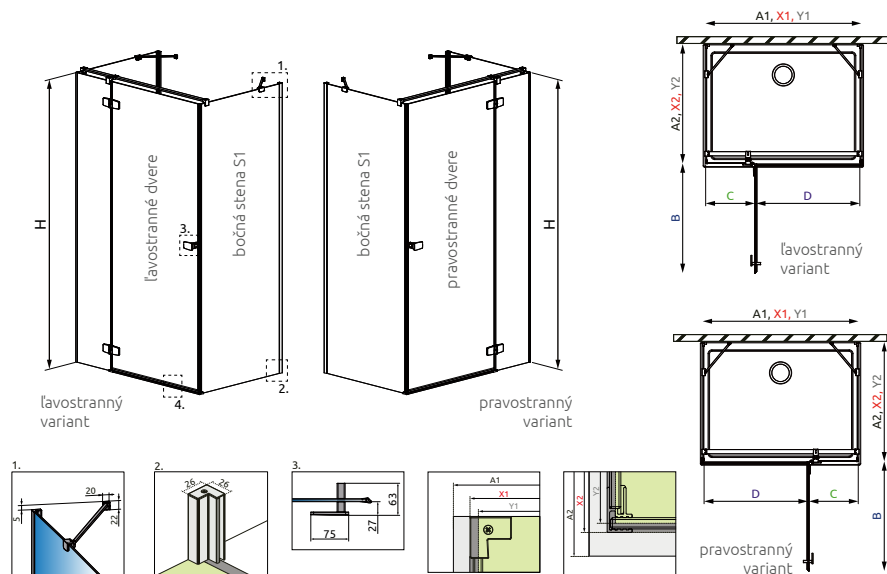

Otváracie dvere	A1	X1	Y1	B	C	D	H
KDJ+S 80	800	770	760	540	250	505	2000
KDJ+S 90	900	870	860	640	250	605	2000
KDJ+S 100	1000	970	960	640	350	605	2000
KDJ+S 110	1100	1070	1060	840	250	805	2000
KDJ+S 120	1200	1170	1160	840	350	805	2000