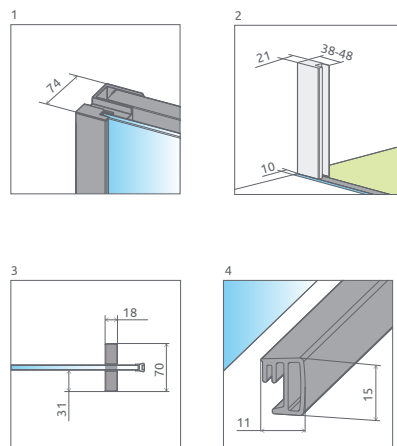

od 1162 €

Sprchové dvere Espera DWD sa skladajú z 2 častí: z dverí a pevnej steny dverí. V objednávke sprchových dverí uveďte dva produktové kódy.

ODPORÚČANÉ SPRCHOVÉ VANIČKY: Argos D, Doros F, Paros D, Giaros D, Teos F, Kíos F, Doris F (Vid' od str. 222)

ODPORÚČANÉ SPRCHOVÉ ŽLÁBY: pozri www.radaway.sk

POSUVNÉ DVERE

Model	Šírka (X)	D	H	Kód výroby Číre	Cenníková cena v EUR
DWD 140	1390-1410	540	2000	380240-01	1162
				380224-01	
DWD 160	1590-1610	640	2000	380260-01	1194
				380226-01	
DWD 180	1790-1810	740	2000	380280-01	1246
				380228-01