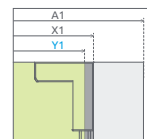

Na rovnú stenu je možnosť namontovať aj sprchovací kút s 3 stranami. V tomto prípade je potrebné objednať si +2 ks bočných stien Evo DW.