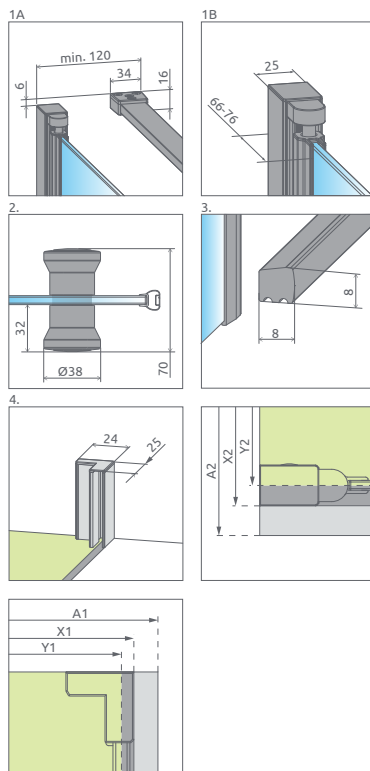

Sprchovací kút	A1	A2	X1	X2	Y1	Y2	B	D	H1	H2
KDJ-B 80×80	800	800	780-790	775-790	775-785	763-778	383	678	1970	1950
KDJ-B 80×100	800	1000	780-790	975-990	775-785	963-978	383	678	1970	1950
KDJ-B 90×90	900	900	880-890	875-890	875-885	863-878	433	778	1970	1950

OTVÁRACIE DVERES SPRCHOVACÍ KÚTOK

Model	A1 x A2	Šírka - os skla (Y1+Y2)	H	Kód výrobku Čire	Cenníková cena v EUR
KDJ-B 80 L* x80	800×800	775-785 × 763-778	1970	137413-01-01L	783
KDJ-B 80 P* x80	800×800	775-785 × 763-778	1970	137413-01-01R	783
KDJ-B 80 L* x100	800×1000	775-785 × 963-978	1970	137443-01-01L	814
KDJ-B 80 P* x100	800×1000	775-785 × 963-978	1970	137443-01-01R	814
KDJ-B 90 L* x90	900×900	875-885 × 863-878	1970	137403-01-01L	814
KDJ-B 90 P* x90	900×900	875-885 × 863-878	1970	137403-01-01R	814

* Rozměry dveří, A1xA2 = Šírka sprchovej vaničky, H = Výška

Predžvazacie profily	Rozměry	Farba profilu	Kód výrobku	Cenníková cena v EUR
U Spojovací profil Eos, 2 cm (1970 mm) na strane otočného profilu	20	chróm	P01-137197001	90
U Spojovací profil Eos, 2 cm (1950 mm) k bočným stenám	20	chróm	P01-284195001	82