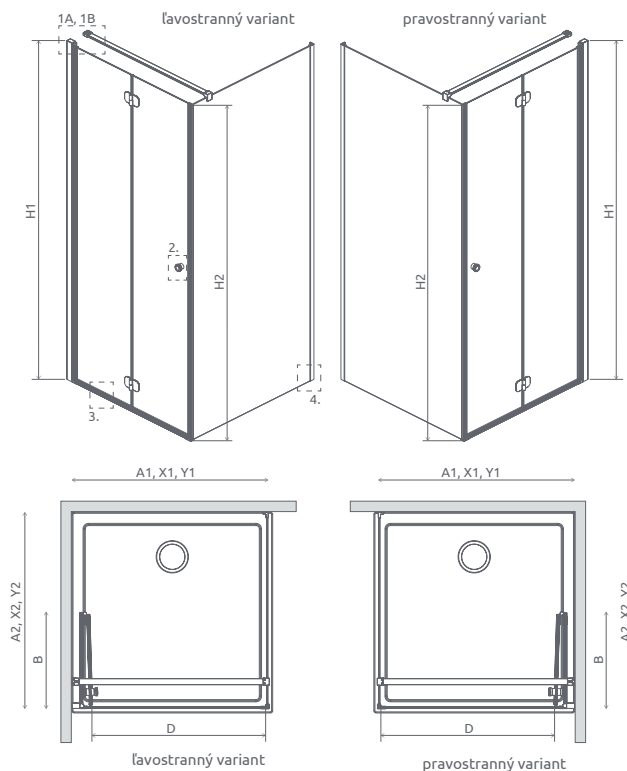

Sprchovací kút	A1	A2	X1	X2	Y1	Y2	B	D	H1	H2
KDJ-B 80×80	800	800	780-790	775-790	775-785	763-778	383	678	1970	1950
KDJ-B 80×100	800	1000	780-790	975-990	775-785	963-978	383	678	1970	1950
KDJ-B 90×90	900	900	880-890	875-890	875-885	863-878	433	778	1970	1950

OTVÁRACIE DVERES SPRCHOVACÍ KÚTOK

Model	A1 x A2	Šírka - os skla (Y1+Y2)	H	Kód výrobku Čire	Cenníková cena v EUR
KDJ-B 80 L* x80	800×800	775-785 × 763-778	1970	137413-01-01L	783
KDJ-B 80 P* x80	800×800	775-785 × 763-778	1970	137413-01-01R	783
KDJ-B 80 L* x100	800×1000	775-785 × 963-978	1970	137443-01-01L	814
KDJ-B 80 P* x100	800×1000	775-785 × 963-978	1970	137443-01-01R	814
KDJ-B 90 L* x90	900×900	875-885 × 863-878	1970	137403-01-01L	814
KDJ-B 90 P* x90	900×900	875-885 × 863-878	1970	137403-01-01R	814

* Rozměry dveří, A1xA2 = Šírka sprchovej vaničky, H = Výška

Predžvazacie profily	Rozměry	Farba profilu	Kód výrobku	Cenníková cena v EUR
U Spojovací profil Eos, 2 cm (1970 mm) na strane otočného profilu	20	chróm	P01-137197001	90
U Spojovací profil Eos, 2 cm (1950 mm) k bočným stenám	20	chróm	P01-284195001	82