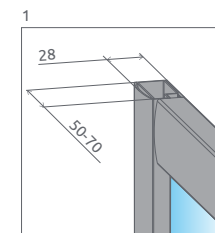

Sprchovací kút	A1	A2	X1	X2	C1	C2	D	H
E 80×90	800	900	795-815	895-915	242-262	342-362	490	1900
E 80×100	800	1000	795-815	995-1015	242-262	442-462	490	1900
E 90×80	900	800	895-915	795-815	342-362	242-262	490	1900
E 90×120	900	1200	895-915	1195-1215	342-362	642-662	490	1900
E 100×80	1000	800	995-1015	795-815	442-462	242-262	490	1900
E 120×90	1200	900	1195-1215	895-915	642-662	342-362	490	1900

ASYMETRICKÉ SPRCHOVACIE KÚTY S POSUVNÝMI DVERAMI

Model	A1 x A2	H	Kód výrobku Číre	Cenníková cena v EUR	Kód výrobku Grafit	Kód výrobku Fabrik	Kód výrobku Hnedé	Cenníková cena v EUR
E 90×80	900×800	1900	30492-01-01N	566	30492-01-05N	30492-01-06N	30492-01-08N	598
E 100×80	1000×800	1900	30491-01-01N	583	30491-01-05N	30491-01-06N	30491-01-08N	618
E 120×90	1200×900	1900	30493-01-01N	639	30493-01-05N	30493-01-06N	30493-01-08N	675

A1 x A2 = Šírka sprchovej vaničky, H = Výška

Predžvovací profily	Rozmery	Farba profilu	Kód výrobku	Cenníková cena v EUR
U spojovací profil Premium Plus 2 cm	20	chróm	P01-126190001	59
U spojovací profil Premium Plus 4 cm	40	chróm	P01-127190001	70

Profily k dispozícii v nasledovných farbách:

01 Chróm

SKLO
5
mm

Easy
Clean®

ZA PRÍPLATOK

+2×4 cm
str. 220