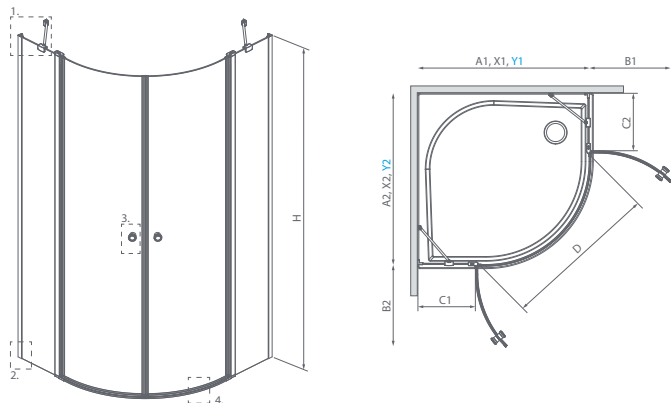

Sprchovací kút	A1	A2	X1	X2	Y1	Y2	L1	L2	C1	C2	D	H
PDD II 80L×80P	800	800	775-790	775-790	770-785	770-785	425	425	190-205	190-205	798	1950
PDD II 80L×90P	800	900	775-790	875-890	770-785	870-885	425	425	190-205	290-305	798	1950
PDD II 80L×100P	800	1000	775-790	975-990	770-785	970-985	425	425	190-205	390-405	798	1950
PDD II 90L×80P	900	800	875-890	775-790	870-885	770-785	425	425	290-305	190-205	798	1950
PDD II 90L×90P	900	900	875-890	875-890	870-885	870-885	425	425	290-305	290-305	798	1950
PDD II 90L×100P	900	1000	875-890	975-990	870-885	970-985	425	425	290-305	390-405	798	1950
PDD II 100L×80P	1000	800	975-990	775-790	970-985	770-785	425	425	390-405	190-205	798	1950
PDD II 100L×90P	1000	900	975-990	875-890	970-985	870-885	425	425	390-405	290-305	798	1950
PDD II 100L×100P	1000	1000	975-990	975-990	970-985	970-985	425	425	390-405	390-405	798	1950

LAVOSTRANNÉ DVERE PRE SPRCHOVACÍ KÚT

Model	Šírka sprchovej vaničky (A1)	Šírka - os skla (Y1)	Výška (H)	Kód výrobku Čire	Cenníková cena v EUR
PDD II 80 L	800	770-785	1950	13799470-01L	416
PDD II 90 L	900	870-885	1950	13799471-01L	435
PDD II 100 L	1000	970-985	1950	13799472-01L	462

PRAVOSTRANNÉ DVERE PRE SPRCHOVACÍ KÚT

Model	Šírka sprchovej vaničky (A2)	Šírka - os skla (Y2)	Výška (H)	Kód výrobku Čire	Cenníková cena v EUR
PDD II 80 P	800	770-785	1950	13799470-01R	416
PDD II 90 P	900	870-885	1950	13799471-01R	435
PDD II 100 P	1000	970-985	1950	13799472-01R	462

Predĺžovacie profily	Rozmery	Farba profilu	Kód výrobku	Cenníková cena v EUR
U Predĺžovacie profily Eos, 2 cm (1950 mm)	20	chróm	P01-284195001	82