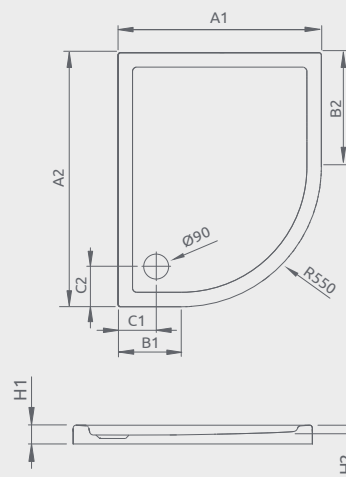

TASOS E	A1	A2	B1	B2	C1	C2	H1	H2
1000x800	800	1000	250	450	150	150	55	25