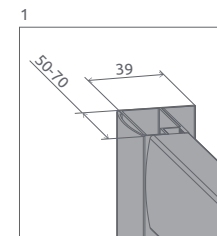

Premium Plus DWD

od 526 €

ODPORÚČANÉ SPRCHOVÉ VANIČKY: Doros F, Argos D, Paros D, Giaros D, Kios F, Doris F (Vid' od str. 234)

ODPORÚČANÉ SPRCHOVÉ ŽLABY: pozri www.radaway.sk

Profily k dispozícii v nasledovných farbách:

01 Chróm

Easy
Clean®

ZA PRÍPLATOK

Posuvné dvere	X	D	H
DWD 140	1375-1415	515	1900
DWD 150	1475-1515	515	1900
DWD 160	1575-1615	615	1900
DWD 180	1775-1815	715	1900

POSUVNÉ DVERE

Model	X	H	Kód výrobku Čire	Cenniková cena v EUR	Kód výrobku Fabrik	Kód výrobku Hnedé	Cenniková cena v EUR
DWD 140	1372-1415	1900	33353-01-01N	526	-	33353-01-08N	546
DWD 150	1472-1515	1900	33393-01-01N	557	-	-	-
DWD 160	1572-1615	1900	33363-01-01N	567	33363-01-06N	33363-01-08N	577
DWD 180	1772-1815	1900	33373-01-01N	588	33373-01-06N	33373-01-08N	608

X = Šírka, H = Výška

Predžovacie profily	Rozmery	Farba profilu	Kód výrobku	Cenniková cena v EUR
U spojovací profil Premium Plus 2 cm	20	chróm	P01-130190001	68
U spojovací profil Premium Plus 4 cm	40	chróm	P01-131190001	79