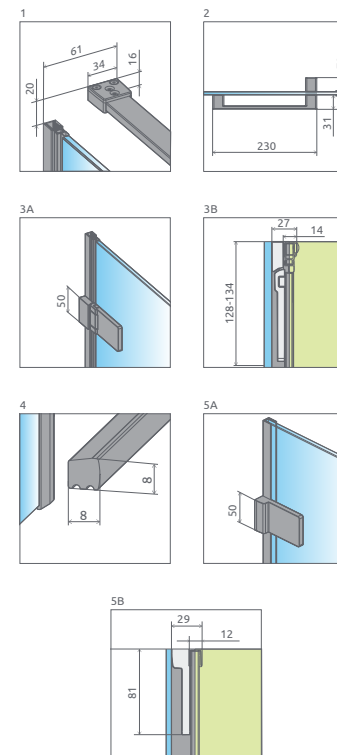

Arta
DWS

od 1267 €

SPRCHOVÉ DVĚRE ARTA DWS sa skladajú z 2 častí: z dvier a pevnej steny. V objednávke sprchových dvier uvedte dva produktové kódy. (Napri.: 2 ks DWS 100L = ľavostranné sprchové dvere 100)

ODPORÚČANÉ SPRCHOVÉ VANIČKY: Delos C/D, Argos C/D, Doros C/D/F, Doros Stone D/F, Paros C/D, Giaros D, Teos C/F, Kios F, Doris F (Vid' od str. 222)

ODPORÚČANÉ SPRCHOVÉ ŽĽABY: pozri www.radaway.sk

Profily k dispozícii v nasledovných farbách:

01 Chrom

Easy Clean®

LP

Ľavo Pravo

ZA PRÍPLATOK

Otváracie dvere	X	B	C	D	H
DWS 100	990-1006	614	323-333	617	2000
DWS 110	1090-1106	614	423-433	617	2000
DWS 120	1190-1206	814	323-333	817	2000
DWS 130	1290-1306	814	423-433	817	2000
DWS 140	1390-1406	814	523-533	817	2000

SPRCHOVÉ DVĚRE

Model	Šírka (X)	H	Kód výrobku Číre	Cenníková cena v EUR
DWS 100 L	990-1006	2000	386628-03-01L	1267
			386091-03-01L	
DWS 100 P	990-1006	2000	386628-03-01R	1267
			386091-03-01R	
DWS 110 L	1090-1106	2000	386628-03-01L	1296
			386092-03-01L	
DWS 110 P	1090-1106	2000	386628-03-01R	1296
			386092-03-01R	
DWS 120 L	1190-1206	2000	386828-03-01L	1312
			386091-03-01L	
DWS 120 P	1190-1206	2000	386828-03-01R	1312
			386091-03-01R	
DWS 130 L	1290-1306	2000	386828-03-01L	1341
			386092-03-01L	
DWS 130 P	1290-1306	2000	386828-03-01R	1341
			386092-03-01R	
DWS 140 L	1390-1406	2000	386828-03-01L	1349
			386095-03-01L	
DWS 140 P	1390-1406	2000	386828-03-01R	1349
			386095-03-01R	

H = Výška