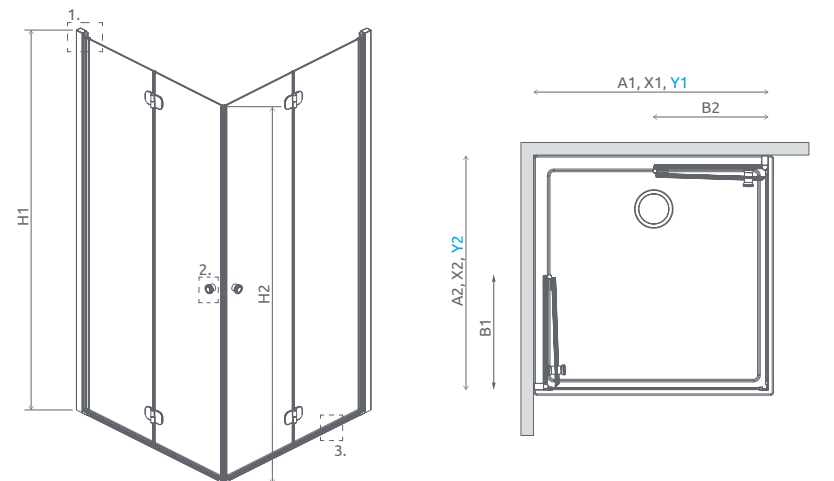

EOS KDD-B

Přídavná rukovět.
Odporúčané ku
sklopným dverám.
Podrobnosti na T.3.
strane.

od 1020 €

ODPORÚČANÉ SPRCHOVÉ VANIČKY: Delos C, Rodos C, Doros C/D/F, Doros Stone C/D/F, Laros D, Argos C/D, Zantos C/F, Paros C/D, Giaros C/D, Teos C/F, Kios C/F, Doris C/F (Vid' od str. 222)

ODPORÚČANÉ SPRCHOVÉ ŽLABY: pozri www.radaway.sk

Profily k dispozícii v nasledovných farbách:

01 Chróm

LP
Lave Prave

ZA PRÍPLATOK

+2 cm
str. 220

Sprchovací kút	A1	A2	X1	X2	Y1	Y2	B1	B2	H1	H2
KDD-B 80L×80P	800	800	780-790	780-790	768-778	768-778	383	383	1970	1950
KDD-B 80L×90P	800	900	780-790	880-890	768-778	868-878	383	433	1970	1950
KDD-B 80L×100P	800	1000	780-790	980-990	768-778	968-978	383	483	1970	1950
KDD-B 90L×80P	900	800	880-890	780-790	868-878	768-778	433	383	1970	1950
KDD-B 90L×90P	900	900	880-890	880-890	868-878	868-878	433	433	1970	1950
KDD-B 90L×100P	900	1000	880-890	980-990	868-878	968-978	433	483	1970	1950
KDD-B 100L×80P	1000	800	980-990	780-790	968-978	768-778	483	383	1970	1950
KDD-B 100L×90P	1000	900	980-990	880-890	968-978	868-878	483	433	1970	1950
KDD-B 100L×100P	1000	1000	980-990	980-990	968-978	968-978	483	483	1970	1950

SPRCHOVACIE KÚTY S OTVÁRACÍMI DVERAMI

Model	Táľca Rozmerye A1xA2	Šírka - os skla (Y1+Y2)	H	Kód výrobu Číre	Cenníková cena v EUR
KDD-B 80×80	800×800	768-778 × 768-778	1970	137313-01-01	1020
KDD-B 80L×90P	800×900	768-778 × 868-878	1970	137343-01-01L	1040
KDD-B 80L×100P	800×1000	768-778 × 968-978	1970	137333-01-01L	1059
KDD-B 90L×80P	900×800	868-878 × 768-778	1970	137343-01-01R	1040
KDD-B 90×90	900×900	868-878 × 868-878	1970	137303-01-01	1059
KDD-B 90L×100P	900×1000	868-878 × 968-978	1970	137353-01-01R	1080
KDD-B 100L×80P	1000×800	968-978×768-778	1970	137333-01-01R	1059
KDD-B 100L×90P	1000×900	968-978 × 868-878	1970	137353-01-01L	1080
KDD-B 100×100	1000×1000	968-978 × 968-978	1970	137323-01-01	1103

Predĺžovacie profily	Rozmery	Farba profilu	Kód výrobu	Cenníková cena v EUR
U Predĺžovacie profily Eos, 2 cm (1970 mm)	20	chróm	P01-137197001	90