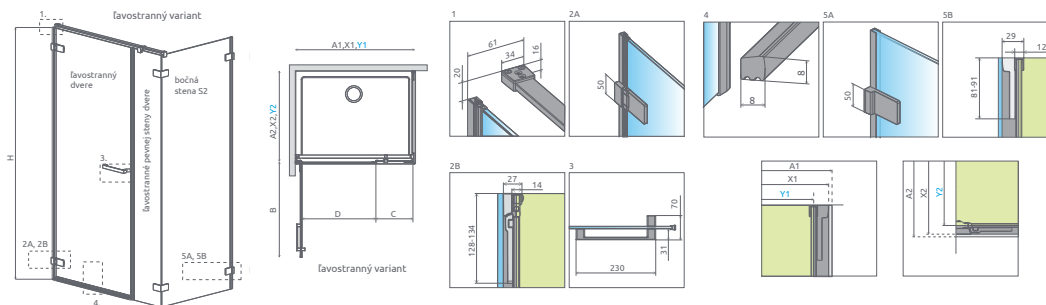

Otváracie dvere	A1	X1	Y1	B	C	D	H
KDS I 90	900	895-901	873-879	520	315	510	2000
KDS I 100	1000	995-1001	973-979	620	315	610	2000
KDS I 110	1100	1095-1101	1073-1079	620	415	610	2000
KDS I 120	1200	1195-1201	1173-1179	820	315	810	2000
KDS I 130	1300	1295-1301	1273-1279	820	415	810	2000
KDS I 140	1400	1395-1401	1373-1379	820	515	810	2000

Bočná stena S2	A2	X2	Y2
S2 70	700	692-702	673-683
S2 75	750	742-752	723-733
S2 80	800	792-802	773-783
S2 90	900	892-902	873-883
S2 100	1000	992-1002	973-983

OTVÁRACIE DVĚRE PRE SPRCHOVACÍ KÚT

Model	A1	Y1	H	Kód výrobku Číre	Cenníková cena v EUR
KDS I 90 L	900	873-879	2000	386520-03-01L	1191
				1386100-03-01	
KDS I 90 P	900	873-879	2000	386520-03-01R	1191
				1386100-03-01	
KDS I 100 L	1000	973-979	2000	386620-03-01L	1221
				1386100-03-01	
KDS I 100 P	1000	973-979	2000	386620-03-01R	1221
				1386100-03-01	
KDS I 110 L	1100	1073-1079	2000	386620-03-01L	1257
				1386102-03-01	
KDS I 110 P	1100	1073-1079	2000	386620-03-01R	1257
				1386102-03-01	
KDS I 120 L	1200	1173-1179	2000	386820-03-01L	1263
				1386100-03-01	
KDS I 120 P	1200	1173-1179	2000	386820-03-01R	1263
				1386100-03-01	
KDS I 130 L	1300	1273-1279	2000	386820-03-01L	1299
				1386102-03-01	
KDS I 130 P	1300	1273-1279	2000	386820-03-01R	1299
				1386102-03-01	
KDS I 140 L	1400	1373-1379	2000	386820-03-01L	1322
				1386105-03-01	
KDS I 140 P	1400	1373-1379	2000	386820-03-01R	1322
				1386105-03-01	

BOČNÉ STENY S2 PRE SPRCHOVACÍ KÚT

Model	A2	Y2	H	Kód výrobku Číre	Cenníková cena v EUR
S2 70	700	673-683	2000	386109-03-01	392
S2 75	750	742-752	2000	386108-03-01	406
S2 80	800	773-783	2000	386110-03-01	432
S2 90	900	873-883	2000	386111-03-01	440
S2 100	1000	973-983	2000	386112-03-01	470

A1, A2 = Šírka sprchovej vaničkye, Y1, Y2 = Šírka - os skla, H = Výška

Sprchovací kút Arta KDS I sa skladá z 3 častí: z dvier, pevnej steny dverí a bočnej steny. V objednávke sprchovacieho kúta uveďte tri produktové kódy. (Např.: 2 ks KDS I 90L + 1 ks S2 90 = ľavostranný sprcho- vací kút: 90x90)

ODPORÚČANÉ SPRCHOVÉ VANIČKY: Delos C, Argos C/D, Doros C/D/F, Doros Stone C/D/F, Zantos C/F, Paros C/D, Giaros C/D, Teos C/F, Kios C/F, Doris C/F (Vid' od str. 222)

ODPORÚČANÉ SPRCHOVÉ ŽLABY: pozri www.radaway.sk

Profily k dispozícii v nasledovných farbách:

01 Chrom

Easy Clean®

ZA PRÍKLADOK