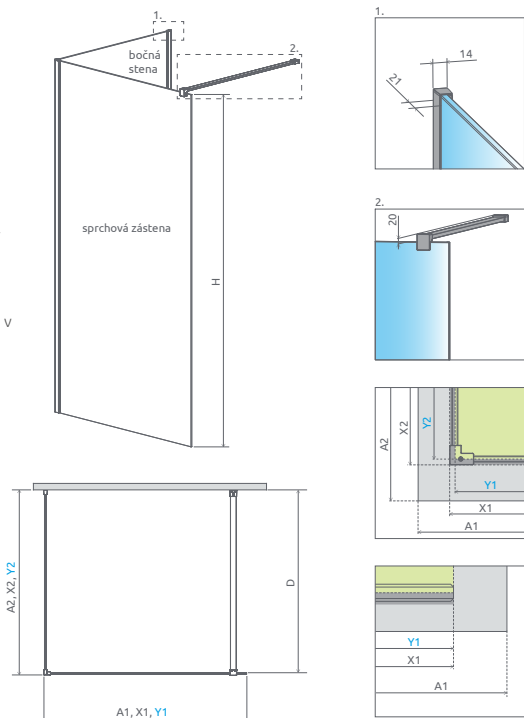

Modo New IV
Čierna*

*Ceny pre Modo Čierna Walk-in steny nájdete v našom katalógu Hypnotic.

Tento výrobok je možné zakúpiť aj s doplnujúcou bočnou stenou SW.

SPRCHOVÉ ZÁSTENY

Model	A1	X1	Y1	H	Kód výrobku Číre	Cenníková cena v EUR
Modo New IV 80	800	773	767	2000	389584-01-01	294
Modo New IV 90	900	873	867	2000	389594-01-01	308
Modo New IV 100	1000	973	967	2000	389604-01-01	346
Modo New IV 110	1100	1073	1067	2000	389614-01-01	382
Modo New IV 120	1200	1173	1167	2000	389624-01-01	407
Modo New IV 130	1300	1273	1267	2000	389634-01-01	423
Modo New IV 140	1400	1373	1367	2000	389644-01-01	443