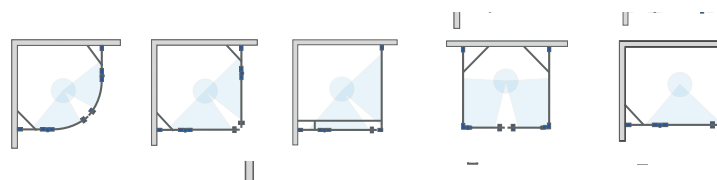

Hydroizolácia sprchovacích kútov.

Je dôležité vziať do úvahy, že hydroizolácia sprchovacích kútov vo veľkej miere závisí od modelu, jeho konštrukcie a spôsobu inštalácie.

Všetky kúty vyrábané našou spoločnosťou sú vodotesné v súlade s normou EN 14428:2008+A1, ktorá presne popisuje problém a jeho testovanie. Dôležitou podmienkou správnej hydroizolácie je inštalácia presne podľa pokynov.

Medzi mnohými modelmi sprchovacích kútov rozlišujeme modely s profilmi a bez nich:

Najvyššiu vodeodolnosť majú modely vyrábané profilmi (nadstavba sprchovej kabíny je uzavretá v profiloch). Sú vybavené vysokým prahom a hlavne posuvnými dverami, takže kvapky vody nemôžu uniknúť mimo kabíny.

Bezprofilové modely s chrómovým prahom zabraňujúcim prúdeniu vody (kde sklo držia pánty). Nízky prah ponúka menšiu ochranu proti zrážajúcej sa vode.

Kúty inštalované bez profilov a bez prahov. Pri absencii prahu voda ľahšie uniká mimo kabínu, čo znižuje jej vodeodolnosť. Pri inštalácii kútov priamo na podlahu dbajte na to, aby bola podlaha správne vyrovnaná, aby voda tiekla v smere odtoku a nevytekala mimo kúta.

Bezbariérové sprchovacie kúty. Nedostatok dverí znižuje vodotesnosť kabíny, najmä v prípade menších stien sprchy.