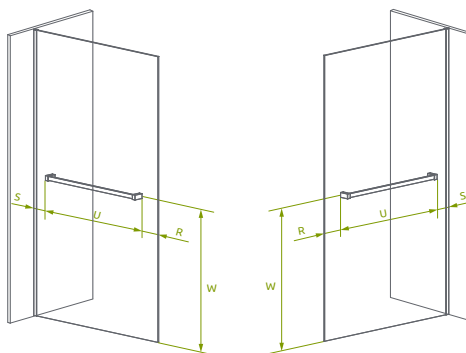

WRW - L

WRW - L

WRW - P

WRW - P