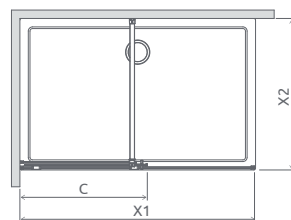

Príplatok za madlo: **50 €**

V objednávke jasne uveďte svoje požiadavky.