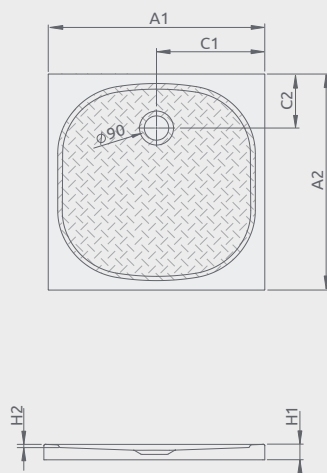

Možno nainštalovať na vodorovnú podlahu (bez nôh)

ZANTOS C	A1	A2	C1	C2	H1	H2
800×800	800	800	400	200	32	10
900×900	900	900	450	200	32	10

GIAROS C

Plochá sprchová vanička

Produktový kód	Rozmery	Cenniková cena v EUR
MKGC9090-03	900×900×40×18	438
M3GRC1010	1000×1000×40×18	522