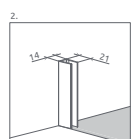

SPRCHOVÉ ZÁSTENY

Modell	Kód výrobku Čire	Cenníková cena v EUR
Modo SL II 50 L	10319054-01-01L	310
Modo SL II 50 P	10319054-01-01R	310
Modo SL II 55 L	10319055-01-01L	324
Modo SL II 55 P	10319055-01-01R	324
Modo SL II 60 L	10319064-01-01L	328
Modo SL II 60 P	10319064-01-01R	328
Modo SL II 65 L	10319065-01-01L	334
Modo SL II 65 P	10319065-01-01R	334
Modo SL II 70 L	10319074-01-01L	340
Modo SL II 70 P	10319074-01-01R	340
Modo SL II 75 L	10319075-01-01L	368
Modo SL II 75 P	10319075-01-01R	368
Modo SL II 80 L	10319084-01-01L	372
Modo SL II 80 P	10319084-01-01R	372
Modo SL II 85 L	10319085-01-01L	384
Modo SL II 85 P	10319085-01-01R	384
Modo SL II 90 L	10319094-01-01L	390
Modo SL II 90 P	10319094-01-01R	390
Modo SL II 95 L	10319095-01-01L	434
Modo SL II 95 P	10319095-01-01R	434
Modo SL II 100 L	10319104-01-01L	437
Modo SL II 100 P	10319104-01-01R	437
Modo SL II 105 L	10319105-01-01L	459
Modo SL II 105 P	10319105-01-01R	459
Modo SL II 110 L	10319114-01-01L	464
Modo SL II 110 P	10319114-01-01R	464
Modo SL II 115 L	10319115-01-01L	474
Modo SL II 115 P	10319115-01-01R	474
Modo SL II 120 L	10319124-01-01L	479
Modo SL II 120 P	10319124-01-01R	479

Môžete si zakúpiť aj s 30 cm doplnkovou SW bočnou stenou.

X1: šírka, Výška: 2000 mm

PRÍDAVNÁ BOČNÁ STENA (cena sa vzťahuje za jeden kus)

Model	Šírka	Výška	Čire sklo	Cenníková cena v EUR
			Kód výrobku	
Bočná sten SW 30	300	2000	388000-01-01	165