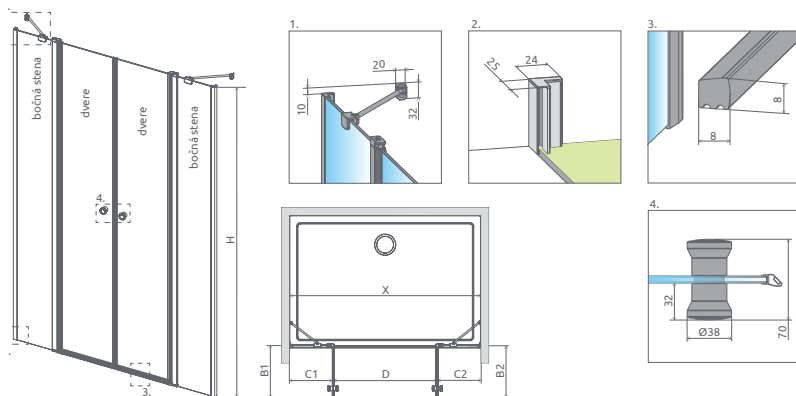

Sprchové dvere	X	B1	B2	C1	C2	D	H
DWD II 130	1280-1310	350	350	285-300	285-300	690	1950
DWD II 140	1380-1410	400	400	285-300	285-300	790	1950
DWD II 140	1380-1410	350	350	335-350	335-350	690	1950
DWD II 150	1480-1510	450	450	285-300	285-300	890	1950
DWD II 150	1480-1510	400	400	335-350	335-350	790	1950
DWD II 150	1480-1510	350	350	385-400	385-400	690	1950
DWD II 160	1580-1610	500	500	285-300	285-300	990	1950
DWD II 160	1580-1610	450	450	335-350	335-350	890	1950
DWD II 160	1580-1610	400	400	385-400	385-400	790	1950
DWD II 160	1580-1610	350	350	435-450	435-450	690	1950
DWD II 170	1680-1710	500	500	335-350	335-350	990	1950
DWD II 170	1680-1710	450	450	385-400	385-400	890	1950
DWD II 170	1680-1710	400	400	435-450	435-450	790	1950
DWD II 170	1680-1710	350	350	485-500	485-500	690	1950
DWD II 180	1780-1810	500	500	385-400	385-400	990	1950
DWD II 180	1780-1810	450	450	435-450	435-450	890	1950
DWD II 180	1780-1810	400	400	485-500	485-500	790	1950
DWD II 190	1880-1910	500	500	435-450	435-450	990	1950
DWD II 190	1880-1910	450	450	485-500	485-500	890	1950
DWD II 200	1980-2010	500	500	485-500	485-500	990	1950

DVOJDIELNÉ PEVNÉ STENY

Model	Výška (H)	Kód výrobku Číre	Cenniková cena v EUR
DWD II steny 630	1950	13799630-01-01	469
DWD II steny 730	1950	13799730-01-01	489
DWD II steny 830	1950	13799830-01-01	525
DWD II steny 930	1950	13799930-01-01	530
DWD II steny 1030	1950	13799103-01-01	536

DVOJDIELNÉ OTVÁRACIE DVERE

Model	Výška (H)	Kód výrobku Číre	Cenniková cena v EUR
DWD II Dvere 670	1950	13799670-01-01	263
DWD II Dvere 770	1950	13799770-01-01	279
DWD II Dvere 870	1950	13799870-01-01	296
DWD II Dvere 970	1950	13799970-01-01	313

Predĺžovacie profily	Rozmery	Farba profilu	Kód výrobku	Cenniková cena v EUR
U Predĺžovacie profily Eos, 2 cm (1950 mm)	20	chróm	P01-284195001	82