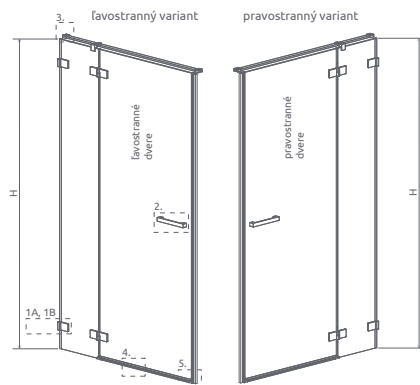

Profily k dispozícii v nasledovných farbách:

01 Chrom

ZA PŘÍPLATOK

Otváracie dvere	X	B	C	D	H
DWJ 80	794-812	540	260-270	500	2000
DWJ 90	894-912	640	260-270	600	2000
DWJ 100	994-1012	640	360-370	600	2000
DWJ 110	1094-1112	840	260-270	800	2000
DWJ 120	1194-1212	840	360-370	800	2000
DWJ 130	1294-1312	840	460-470	800	2000