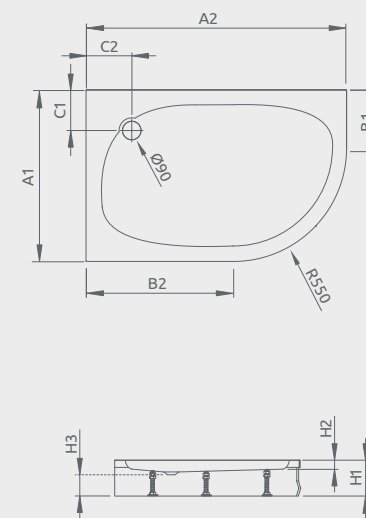

PATMOS E	A1	A2	B1	B2	C1	C2	H1	H2	H3
1000x800	800	1000	250	450	260	260	160	20	80
1200x900	900	1200	350	650	290	290	160	20	80