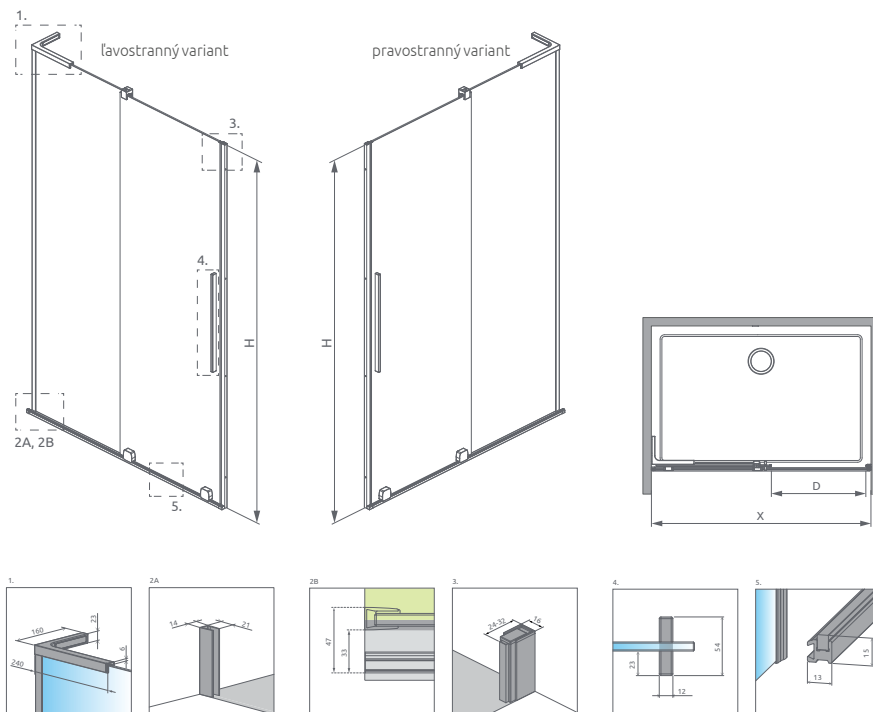

Furo SL DWJ

od 740 €

Model	X1	D	H
SL DWJ 90	890-908	373	2000
SL DWJ 100	990-1008	423	2000
SL DWJ 110	1090-1108	473	2000
SL DWJ 120	1190-1208	523	2000

POSUVNÉ DVERE PRE SPRCHOVACIE KÚTY

Model	Prvky	Kód výrobku Čire	Cenniková cena v EUR
SL DWJ 90 L	Furo SL DWJ dvere 472 L	10307472-01-01L	740
	Furo fixné sklo 430	10110430-01-01	
SL DWJ 90 P	Furo SL DWJ dvere 472 P	10307472-01-01R	740
	Furo fixné sklo 430	10110430-01-01	
SL DWJ 100 L	Furo SL DWJ dvere 522 L	10307522-01-01L	769
	Furo fixné sklo 480	10110480-01-01	
SL DWJ 100 P	Furo SL DWJ dvere 522 P	10307522-01-01R	769
	Furo fixné sklo 480	10110480-01-01	
SL DWJ 110 L	Furo SL DWJ dvere 572 L	10307572-01-01L	791
	Furo fixné sklo 530	10110530-01-01	
SL DWJ 110 P	Furo SL DWJ dvere 572 P	10307572-01-01R	791
	Furo fixné sklo 530	10110530-01-01	
SL DWJ 120 L	Furo SL DWJ dvere 622 L	10307622-01-01L	809
	Furo fixné sklo 580	10110580-01-01	
SL DWJ 120 P	Furo SL DWJ dvere 622 P	10307622-01-01R	809
	Furo fixné sklo 580	10110580-01-01	

Dvere pre sprchovací kút Furo SL DWJ pozostávajú z dvoch častí: dvere a pevné dverové sklo. Pri objednávke dverí treba zadať 2 kódy výrobku. (Príklad: 2 ks SL DWJ 100 L kód = ľavostranné dvere 100.)

ODPORÚČANÉ SPRCHOVÉ VANIČKY: Teos, Doris, Kios Vaničky (Vid' od str. 222)

ODPORÚČANÉ SPRCHOVÉ ŽLABY: pozri www.radaway.sk

Profily k dispozícii v nasledovných farbách: 01 Chróm 54 Čierna 09 Zlato 99 B. zlato 91 B. chróm 93 B. meď 92 B. gun metal