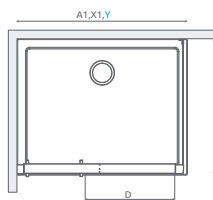

Na rovnú stenu je možnosť namontovať aj sprchovací kút s 3 stranami. V tomto prípade je potrebné objednať si +2 ks bočných stien Evo DW.