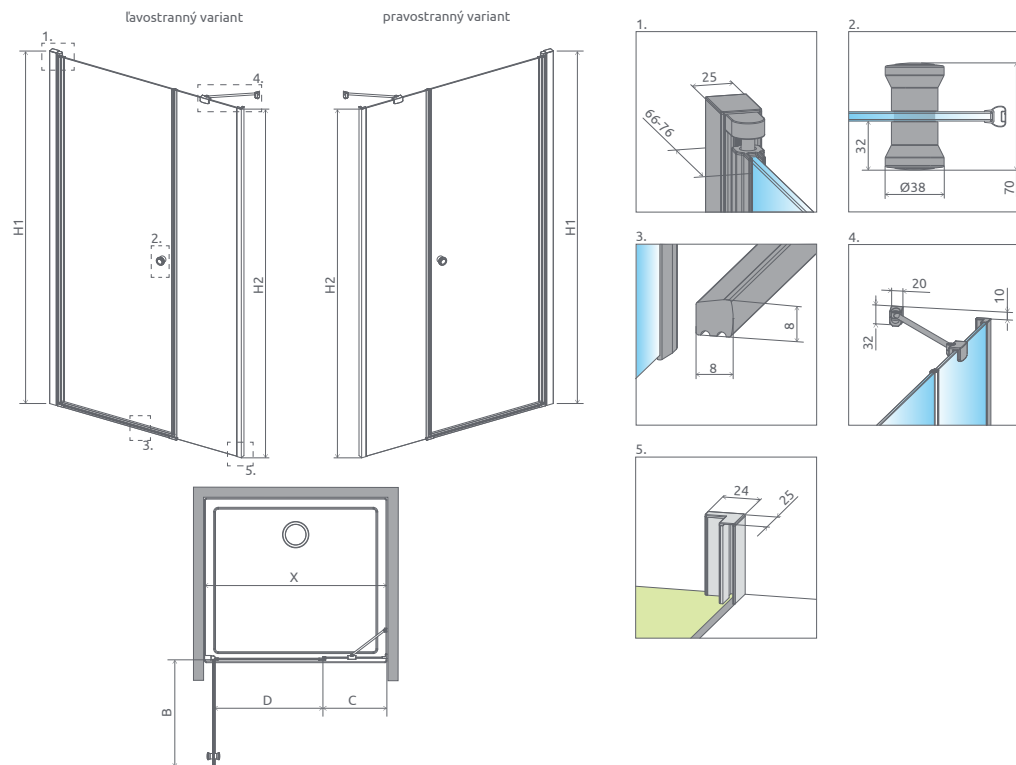

EOS
DWS I

od 495 €

Sprchové dvere	X	B	C	D	H1	H2
DWS I 100	985-1010	586	340-355	592	1970	1950
DWS I 110	1085-1110	686	340-355	692	1970	1950
DWS I 120	1185-1210	686	440-455	692	1970	1950
DWS I 140	1385-1410	786	540-555	792	1970	1950

SPRCHOVÉ DVĚRE

Model	Šírka (X)	Výška (H)	Kód výrobku Čire	Cenníková cena v EUR
DWS I 100 L	985-1010	1970	137990-01-01L	495
DWS I 100 P	985-1010	1970	137990-01-01R	495
DWS I 110 L	1085-1110	1970	137991-01-01L	515
DWS I 110 P	1085-1110	1970	137991-01-01R	515
DWS I 120 L	1185-1210	1970	137992-01-01L	540
DWS I 120 P	1185-1210	1970	137992-01-01R	540
DWS I 140 L	1385-1410	1970	137993-01-01L	575
DWS I 140 P	1385-1410	1970	137993-01-01R	575

Predložovacie profily	Rozmery	Farba profilu	Kód výrobku	Cenníková cena v EUR
U Spojovací profil Eos, 2 cm (1970 mm) na strane otočného profilu	20	chróm	P01-137197001	90
U spojovací profil Eos, 2 cm (1950 mm) na strane pevného skla	20	chróm	P01-284195001	82

ODPORÚČANÉ SPRCHOVÉ VANIČKY: Delos C, Laros D, Doros C/D/F, Doros Stone D/F, Argos C/D, Zantos F, Paros C/D, Giaros C/D, Teos C/F, Kios F, Doris F (Vid' od str. 222)

ODPORÚČANÉ SPRCHOVÉ ŽLABY: pozri www.radaway.sk

Profily k dispozícii v nasledovných farbách:

01 Chróm

ZA PRÍKLADOK