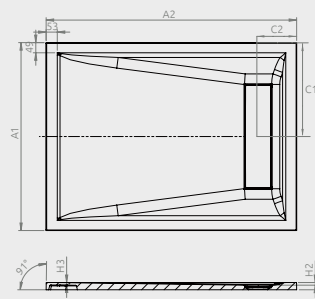

Tabuľku veľkostí technického výkresu nájdete na našich webových stránkach: radaway.sk