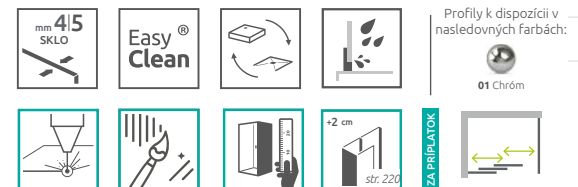

- Výber kúta
- Ikony
- Pre montážnikov
- Atypi
- Gravírovanie
- Hypnotic
- Walk-in **NOVÉ**
- Arta
- Euphoria
- Furo
- Espera Pro
  Espera
- Idea
- Essenza Pro
  Essenza **NOVÉ**
- Fuenta **NOVÉ**
- Nes **NOVÉ**
- EOS
- Torrenta
- **EVO**
- Twist
- Premium Pro
- Premium Plus
- Projecta
- Vaňové zásteny
- Profily
- Vaničky
- Sifóny
- Servis