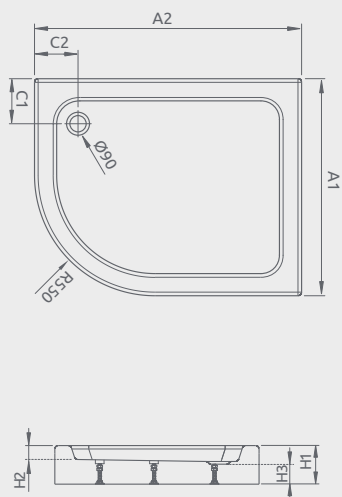

LAROSE	A1	A2	C1	C2	H1	H2	H3
1000×800	800	1000	180	180	170	55	90