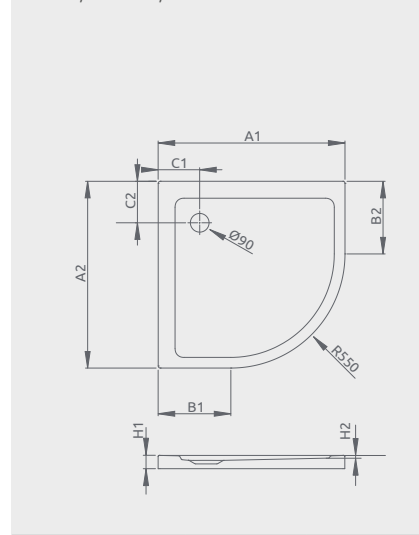

DOROS STONE A	A1	A2	B1	B2	C1	C2	H1	H2
900×900	900	900	350	350	200	200	45	6