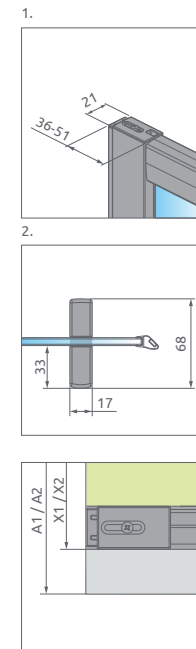

01 Chróm 54 Čierna

SKLO
6
mm

Easy
Clean®

ZA PRÍPLATOK

+2 cm

str. 220

Sprchovací kút	A1	A2	X1	X2	C1	C2	D	H
PDD 80×80	800	800	780-795	780-795	235-250	235-250	450	2000
PDD 90×90	900	900	880-895	880-895	335-350	335-350	550	2000
PDD 100×100	1000	1000	980-995	980-995	435-450	435-450	550	2000
PDD 80L×90P	800	900	780-795	880-895	235-250	335-350	485	2000
PDD 80L×100P	800	1000	780-795	980-995	235-250	435-450	485	2000
PDD 90L×80P	900	800	880-895	780-795	335-350	235-250	485	2000
PDD 90L×100P	900	1000	880-895	980-995	335-350	435-450	550	2000
PDD 100L×80P	1000	800	980-995	780-795	435-450	235-250	485	2000
PDD 100L×90P	1000	900	980-995	880-895	435-450	335-350	550	2000