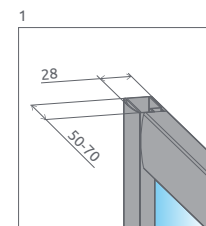

Premium Plus A 1900

od 546 €

ODPORÚČANÉ SPRCHOVÉ VANIČKY: Doros A, Doros Stone A, Patmos A, Rodos A, Delos A, Argos A, Laros A, Zantos A, Paros A, Giaros A (Vid' od str. 222)

ODPORÚČANÉ SPRCHOVÉ ŽLABY: pozri www.radaway.sk

Sprchovací kút	A	X	C	D	H
A 80×80	800	790-810	250-270	410	1900
A 85×85	850	840-860	300-320	470	1900
A 90×90	900	890-910	350-370	540	1900
A 100×100	1000	990-1010	450-470	540	1900

SPRCHOVACIE KÚTY S POSUVNÝMI DVERAMI

Model	Šírka sprchovej vaničky (A)	H	Kód výrobku Čire	Cenniková cena v EUR	Kód výrobku Grafit	Kód výrobku Fabrik	Kód výrobku Hnedé	Cenniková cena v EUR
A 80×80	800×800	1900	30413-01-01N	546	30413-01-05N	30413-01-06N	30413-01-08N	566
A 85×85	850×850	1900	30420-01-01N	566	-	-	-	-
A 90×90	900×900	1900	30403-01-01N	583	30403-01-05N	30403-01-06N	30403-01-08N	618
A 100×100	1000×1000	1900	30423-01-01N	598	30423-01-05N	30423-01-06N	30423-01-08N	639

H = Výška

Predžovacie profily	Rozmery	Farba profilu	Kód výrobku	Cenniková cena v EUR
U spojovací profil Premium Plus 2 cm	20	chróm	P01-126190001	59
U spojovací profil Premium Plus 4 cm	40	chróm	P01-127190001	70

Profily k dispozícii v nasledovných farbách:

01 Chrómový