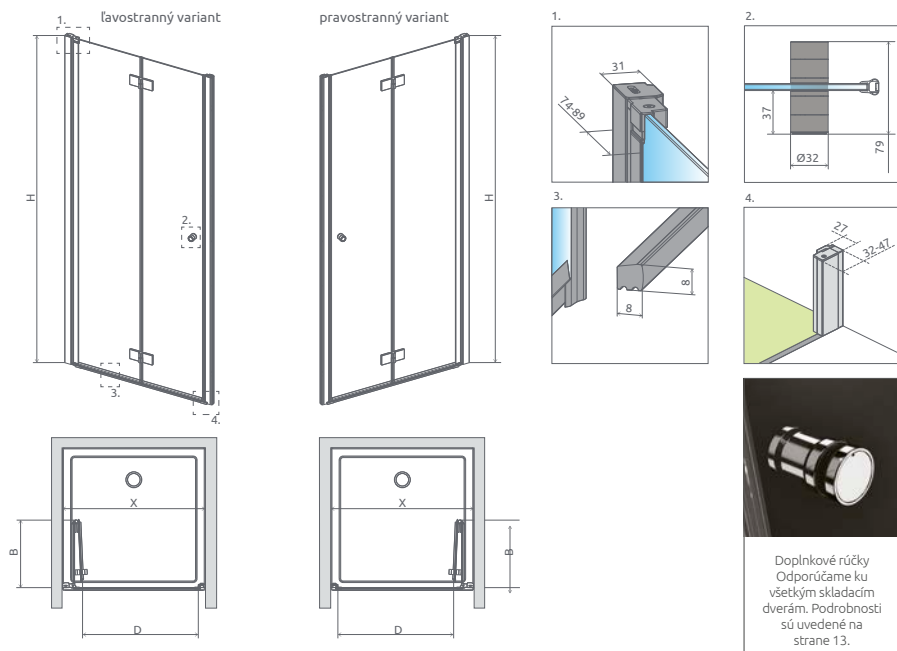

Otváracie dvere	X	B	D	H
DWB 70	680-710	327	534	2000
DWB 80	780-810	377	634	2000
DWB 90	880-910	427	734	2000

DVERE PRE SPRCHOVACÍ KÚT

Model	Šírkae (X)	Výška (H)	Kód výrobku Číre	Cenníková cena v EUR
DWB 70 L	680-710	2000	10029070-01-01L	739
DWB 70 P	680-710	2000	10029070-01-01R	739
DWB 80 L	780-810	2000	10029080-01-01L	760
DWB 80 P	780-810	2000	10029080-01-01R	760
DWB 90 L	880-910	2000	10029090-01-01L	799
DWB 90 P	880-910	2000	10029090-01-01R	799

Predžvovacie profily	Rozmery	Farba profilu	Kód výrobku	Cenníková cena v EUR
U Spojovací profil Nes 2 cm na strane otočného profilu	20	chróm	P01-276200001	56
U Spojovací profil Nes 2 cm na strane magnetického profilu	20	chróm	P01-277200001	53