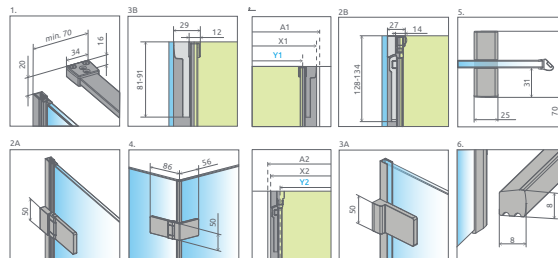

Asymetrické dvěře	A1	X1	Y1	B1	B2	D	H
DWD+S 40L+45P	850	845-851	823-829	355	405	740	2000
DWD+S 40L+50P	900	895-901	873-879	355	455	790	2000
DWD+S 40L+55P	950	945-951	923-929	355	505	840	2000
DWD+S 40L+60P	1000	995-1001	973-979	355	555	890	2000
DWD+S 45L+40P	850	845-851	823-829	405	355	740	2000
DWD+S 45L+50P	950	945-951	923-929	405	455	840	2000
DWD+S 45L+55P	1000	995-1001	973-979	405	505	890	2000
DWD+S 45L+60P	1050	1045-1051	1023-1029	405	555	940	2000
DWD+S 50L+40P	900	895-901	873-879	455	355	790	2000
DWD+S 50L+45P	950	945-951	923-929	455	405	840	2000
DWD+S 50L+55P	1050	1045-1051	1023-1029	455	505	940	2000
DWD+S 50L+60P	1100	1095-1101	1073-1079	455	555	990	2000
DWD+S 55L+40P	950	945-901	923-929	505	355	840	2000
DWD+S 55L+45P	1000	995-1001	973-979	505	405	890	2000
DWD+S 55L+50P	1050	1045-1051	1023-1029	505	455	940	2000
DWD+S 55L+60P	1150	1145-1151	1123-1129	505	555	1040	2000
DWD+S 60L+40P	1000	995-1001	973-979	555	355	890	2000
DWD+S 60L+45P	1050	1045-1051	1023-1029	555	405	940	2000
DWD+S 60L+50P	1100	1095-1101	1073-1079	555	455	990	2000
DWD+S 60L+55P	1150	1145-1151	1123-1129	555	505	1040	2000

SPRCHOVÉ DVĚŘE F (S NÁSTENNÝM PÁNTOM)

Model	H	Kód výrobku Čire	Cenniková cena v EUR
F DWD+S 40 L	2000	386180-03-01L	912
F DWD+S 40 P	2000	386180-03-01R	912
F DWD+S 45 L	2000	386181-03-01L	915
F DWD+S 45 P	2000	386181-03-01R	915
F DWD+S 50 L	2000	386182-03-01L	925
F DWD+S 50 P	2000	386182-03-01R	925
F DWD+S 55 L	2000	386183-03-01L	945
F DWD+S 55 P	2000	386183-03-01R	945
F DWD+S 60 L	2000	386184-03-01L	950
F DWD+S 60 P	2000	386184-03-01R	950

BOČNÉ STENY S2 PRE SPRCHOVACÍ KÚT

Model	Šírka sprchovej vaničkye (A2)	Šírka - os skla (Y2)	Výška (H)	Kód výrobku Čire	Cenniková cena v EUR
S2 70	700	673-683	2000	386109-03-01	392
S2 75	750	723-733	2000	386108-03-01	406
S2 80	800	773-783	2000	386110-03-01	432
S2 90	900	873-883	2000	386111-03-01	440
S2 100	1000	973-983	2000	386112-03-02	470