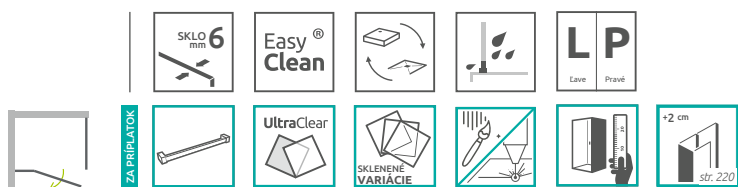

Otváracie dvere	A1	X1	Y1	B	C	D	H	Bočná stena	A2	X2	Y2
KDJ 80	800	772-787	767-782	540	253-268	505	2000	S1 70	700	672-687	667-682
KDJ 90	900	872-887	867-882	640	253-268	605	2000	S1 75	750	722-737	717-732
KDJ 100	1000	972-987	967-982	640	353-368	605	2000	S1 80	800	772-787	767-782
KDJ 110	1100	1072-1087	1067-1082	840	253-268	805	2000	S1 90	900	872-887	867-882
KDJ 120	1200	1172-1187	1167-1182	840	353-368	805	2000	S1 100	1000	972-987	967-982
								S1 110	1100	1072-1087	1067-1082
								S1 120	1200	1172-1187	1167-1182

DVERE PRE SPRCHOVACÍ KÚT

Model	Šírka sprchovej vaničky (A1)	Šírka - os skla (Y1)	Výška (H)	Kód výrobku Čire	Cenniková cena v EUR
KDJ 80 L	800	767-782	2000	1385043-01-01L	617
KDJ 80 P	800	767-782	2000	1385043-01-01R	617
KDJ 90 L	900	867-882	2000	1385044-01-01L	639
KDJ 90 P	900	867-882	2000	1385044-01-01R	639
KDJ 100 L	1000	967-982	2000	1385040-01-01L	657
KDJ 100 P	1000	967-982	2000	1385040-01-01R	657
KDJ 110 L	1100	1067-1082	2000	1385041-01-01L	673
KDJ 110 P	1100	1067-1082	2000	1385041-01-01R	673
KDJ 120 L	1200	1167-1182	2000	1385042-01-01L	690
KDJ 120 P	1200	1167-1182	2000	1385042-01-01R	690

BOČNÉ STENY PRE SPRCHOVACÍ KÚT

Model	Šírka sprchovej vaničky (A2)	Šírka - os skla (Y2)	Výška (H)	Kód výrobku Čire	Cenniková cena v EUR
S1 70	750	667-682	2000	1384048-01-01	222
S1 75	750	717-732	2000	1384049-01-01	247
S1 80	800	767-782	2000	1384051-01-01	247
S1 90	900	867-882	2000	1384050-01-01	263
S1 100	1000	967-982	2000	1384052-01-01	279
S1 110	1100	1067-1082	2000	1384053-01-01	296
S1 120	1200	1167-1182	2000	1384054-01-01	313

Predĺžovacie profily	Rozmery	Farba profilu	Kód výrobku	Cenniková cena v EUR
U spojovací profil Essenza 2 cm	20	chróm	P01-276200001	56