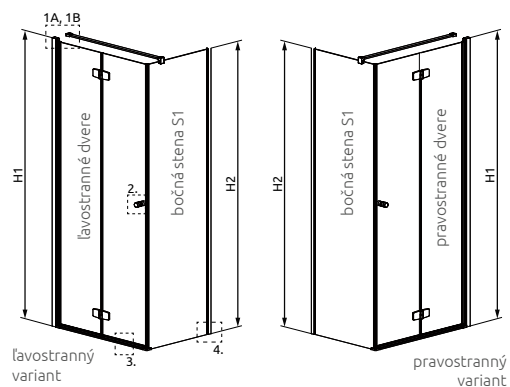

Fuenta KDJ-B

Doplňkové rúčky
Odporúčame ku
všetkým skladačím
dverám. Podrobnosti
sú uvedené na
strane 13.

od 952 €

Otváracie dvere	A1	X1	Y1	B	D	H1
KDJ-B 80	800	777-787	772-782	390	645	2020
KDJ-B 90	900	877-887	872-882	440	745	2020
KDJ-B 100	1000	977-987	972-982	490	845	2020

Bočná stena S1	A2	X2	Y2	H2
S1 70	700	680-695	667-682	2000
S1 75	750	730-745	717-732	2000
S1 80	800	780-795	767-782	2000
S1 90	900	880-895	867-882	2000
S1 100	1000	980-995	967-982	2000
S1 110	1100	1080-1095	1067-1082	2000
S1 120	1200	1180-1195	1167-1182	2000

DVERE PRE SPRCHOVACÍ KÚT

Model	Šírka sprchovej vaničky (A1)	Šírka - os skla (Y1)	Výška (H)	Kód výrobku číre	Cenniková cena v EUR
KDJ-B 80 L	800	770-780	2020	1384081-01-01L	730
KDJ-B 80 P	800	770-780	2020	1384081-01-01R	730
KDJ-B 90 L	900	870-880	2020	1384082-01-01L	745
KDJ-B 90 P	900	870-880	2020	1384082-01-01R	745
KDJ-B 100 L	1000	970-980	2020	1384083-01-01L	760
KDJ-B 100 P	1000	970-980	2020	1384083-01-01R	760

BOČNÉ STENY PRE SPRCHOVACÍ KÚT

Model	Šírka sprchovej vaničky (A2)	Šírka - os skla (Y2)	Výška (H)	Kód výrobku číre	Cenniková cena v EUR
S1 70	700	667-682	2000	1384048-01-01	222
S1 75	750	717-732	2000	1384049-01-01	247
S1 80	800	767-782	2000	1384051-01-01	247
S1 90	900	867-882	2000	1384050-01-01	263
S1 100	1000	967-982	2000	1384052-01-01	279
S1 110	1100	1067-1082	2000	1384053-01-01	296
S1 120	1200	1167-1182	2000	1384054-01-01	313

Predĺžovacie profily	Rozmery	Farba profilu	Kód výrobku	Cenniková cena v EUR
U spojovací profil Fuenta 2 cm na strane otočného a stenového profilu	20	chróm	P01-276200001	56

Sprchovací kút Fuenta KDJ-B sa skladá z 2 častí: z dverí a bočnej steny.
V objednávke sprchovacieho kúta uveďte dva produktové kódy.
(Např.: 1 ks KDJ-B 80L + 1 ks S1 80 = lavostranný sprchovací kút 80x80)

ODPORÚČANÉ SPRCHOVÉ VANIČKY Rodos C, Delos C/D, Laros D, Doros C/D/F, Doros Stone C/D/F, Argos C/D, Zantos C/F, Paros C/D, Giaros C/D, Teos C/F, Kios C/F, Doris C/F (Viď od str. 222)

ODPORÚČANÉ SPRCHOVÉ ŽLABY: pozri www.radaway.sk

Profily k dispozícii v nasledovných farbách:

01 Chróm