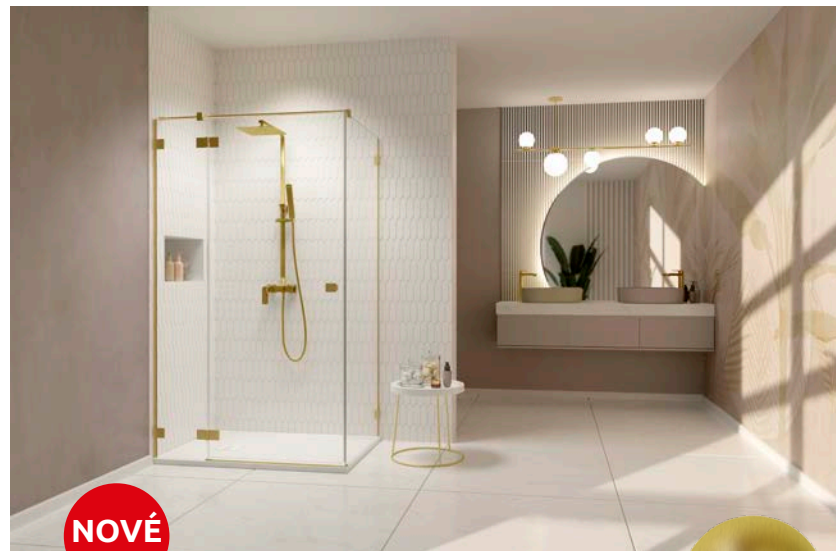

NOVÉ

Brúsené zlato – Zlato s antickým efektom, ktoré je moderné aj tradičné.