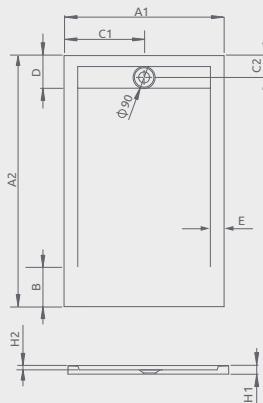

Možno nainštalovať na vodorovnú podlahu (bez nôh)

Príplatok za rezanie z vaničky Teos: **56 €**
Príplatok za brúsenie a farbenie vaničky Teos: **42 €**

Pre ďalšie informácie kontaktujte nás na e-mailovej adrese info@hidrotrend.sk