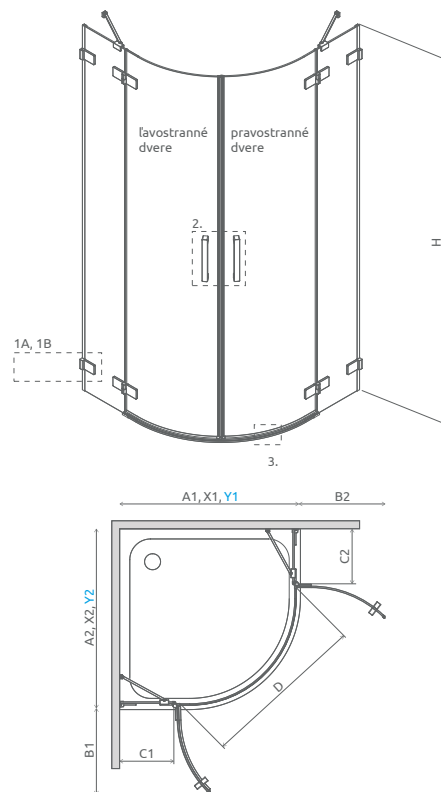

Profily k dispozícii v nasledovných farbách:

01 Chróm

Levo Pravé

ZA PŘÍPLATOK

Sprchovací kút	A1	A2	X1	X2	Y1	Y2	B1	B2	C1	C2	D	H
PDD 80L×80P	800	800	795-805	795-805	773-783	773-783	440	440	187-197	187-197	845	2000
PDD 80L×90P	800	900	795-805	895-905	773-783	873-883	440	440	187-197	287-297	845	2000
PDD 80L×100P	800	1000	795-805	995-1005	773-783	973-983	440	440	187-197	387-397	845	2000
PDD 90L×80P	900	800	895-905	795-805	873-883	773-783	440	440	287-297	187-197	845	2000
PDD 90L×90P	900	900	895-905	895-905	873-883	873-883	440	440	287-297	287-297	845	2000
PDD 90L×100P	900	1000	895-905	995-1005	873-883	973-983	440	440	287-297	387-397	845	2000
PDD 100L×80P	1000	800	995-1005	795-805	973-983	773-783	440	440	387-397	187-197	845	2000
PDD 100L×90P	1000	900	995-1005	895-905	973-983	873-883	440	440	387-397	287-297	845	2000
PDD 100L×100P	1000	1000	995-1005	995-1005	973-983	973-983	440	440	387-397	387-397	845	2000