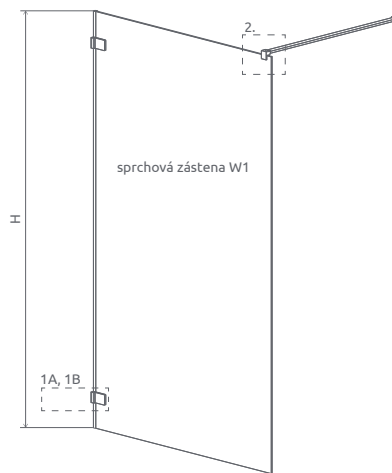

Sprchová zástena W1	A1	Y1	D	H
W1 70	700	665-675	max. 1200	2000
W1 80	800	765-775	max. 1200	2000
W1 90	900	865-875	max. 1200	2000
W1 100	1000	965-975	max. 1200	2000
W1 110	1100	1065-1075	max. 1200	2000
W1 120	1200	1165-1175	max. 1200	2000
W1 130	1300	1265-1275	max. 1200	2000
W1 140	1400	1365-1375	max. 1200	2000