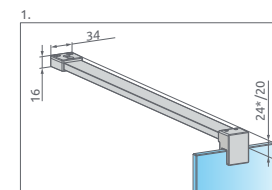

Profily k dispozícii v nasledovných farbách:

ĎALŠIE FAREBNÉ MOŽNOSTI:

Čierna*

Frame*

Factory*

*Ceny pre Walk-in Steny Modo, Čierna, Frame a Factory nájdete v našom katalógu Hypnotic.

*Modo X

Je možnosť zakúpiť si aj 30 cm širokú bočnú stenu SW fix.