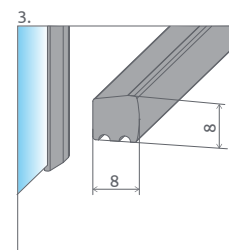

EOS DWD I

od 562 €

ODPORÚČANÉ SPRCHOVÉ VANIČKY: Delos C, Rodos C, Doros C/D/F, Doros Stone C/D/F, Laros D, Argos C/D, Zantos C/F, Paros C/D, Giaros C/D, Teos C/F, Kios C/F, Doris C/F
(Vid' od str. 222)

ODPORÚČANÉ SPRCHOVÉ ŽLABY: pozri www.radaway.sk

Profily k dispozícii v nasledovných farbách:

01 Chróm

ZA PRÍKLADOK

+2 cm
str. 220

Sprchové dvere	X	B	D	H1	H2
DWD I 70	690-710	290	585	1970	1950
DWD I 80	790-810	340	685	1970	1950
DWD I 90	890-910	390	785	1970	1950
DWD I 100	990-1010	440	885	1970	1950
DWD I 120	1190-1210	540	1085	1970	1950

SPRCHOVÉ DVĚRE

Model	Šírka (X)	Výška (H)	Kód výrobku Číre	Cenníková cena v EUR
DWD I 70	690-710	1970	137783-01-01	562
DWD I 80	790-810	1970	137713-01-01	580
DWD I 90	890-910	1970	137703-01-01	598
DWD I 100	990-1010	1970	137723-01-01	622
DWD I 120	1190-1210	1970	137773-01-01	655

Predĺžovacie profily	Rozmery	Farba profilu	Kód výrobku	Cenníková cena v EUR
U Predĺžovacie profily Eos, 2 cm (1970 mm)	20	chróm	P01-137197001	90