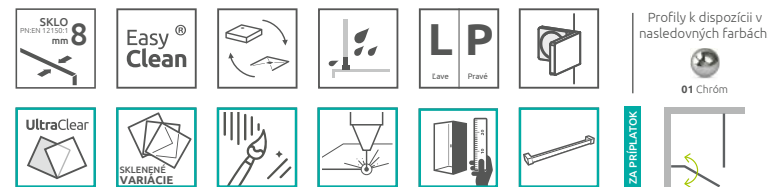

- Výber kúta
- Ikony
- Pre montážnikov
- Atypi
- Gravировanie
- Hypnotic
- Walk-in **NOVÉ**
- Arta
- Euphoria
- Furo
- Espera Pro
  Espera
- Idea
- Essenza Pro
  Essenza **NOVÉ**
- Fuenta **NOVÉ**
- Nes **NOVÉ**
- EOS
- Torrenta
- EVO
- Twist
- Premium Pro
- Premium Plus
- Projecta
- Vaňové zásteny
- Profily
- Vaničky
- Sifóny
- Servis