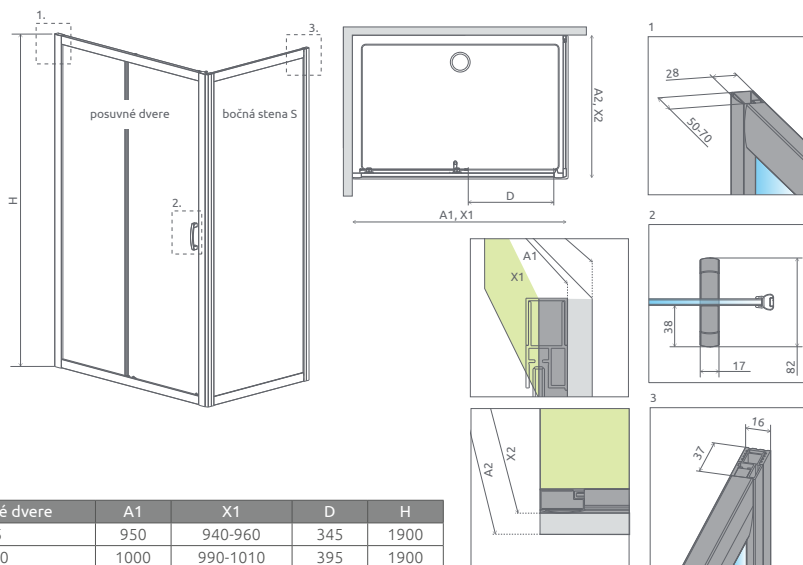

Posuvné dvere	A1	X1	D	H
DWJ 95	950	940-960	345	1900
DWJ 100	1000	990-1010	395	1900
DWJ 105	1050	1040-1060	395	1900
DWJ 110	1100	1090-1110	395	1900
DWJ 115	1150	1140-1160	395	1900
DWJ 120	1200	1190-1210	495	1900
DWJ 130	1300	1290-1310	495	1900
DWJ 140	1400	1390-1410	595	1900
DWJ 150	1500	1490-1510	595	1900

Bočná stena	A2	X2
S 70	700	695-705
S 75	750	745-755
S 80	800	795-805
S 90	900	895-905
S 100	1000	995-1005

POSUVNÉ DVERE PRE SPRCHOVACIE KÚTY

Model	Šírka sprchovej vaničky (A1)	H	Kód výrobu Čire	Cenniková cena v EUR	Kód výrobu Fabrik	Kód výrobu Hnedé	Cenniková cena v EUR
DWJ 95	925-965	1900	33304-01-01N	375	-	-	-
DWJ 100	975-1015	1900	33303-01-01N	375	33303-01-06N	33303-01-08N	399
DWJ 105	1025-1065	1900	33305-01-01N	399	-	-	-
DWJ 110	1075-1115	1900	33302-01-01N	399	33302-01-06N	-	417
DWJ 115	1125-1065	1900	33306-01-01N	417	-	-	-
DWJ 120	1175-1215	1900	33313-01-01N	417	33313-01-06N	33313-01-08N	433
DWJ 130	1275-1315	1900	33333-01-01N	433	33333-01-06N	-	453
DWJ 140	1375-1415	1900	33323-01-01N	438	33323-01-06N	33323-01-08N	459
DWJ 150	1472-1515	1900	33343-01-01N	473	33343-01-06N	-	490

BOČNÉ STENY PRE SPRCHOVACÍ KÚT

Model	Šírka sprchovej vaničky (A2)	H	Kód výrobu Čire	Cenniková cena v EUR	Kód výrobu Fabrik	Kód výrobu Hnedé	Cenniková cena v EUR
S 70	700	1900	33401-01-01N	248	-	-	-
S 75	750	1900	33402-01-01N	267	-	-	-
S 80	800	1900	33413-01-01N	267	33413-01-06N	33413-01-08N	284
S 90	900	1900	33403-01-01N	267	33403-01-06N	33403-01-08N	289
S 100	1000	1900	33423-01-01N	284	33423-01-06N	33423-01-08N	304

H = Výška

Predžľozovacie profily	Rozmery	Farba profilu	Kód výrobu	Cenniková cena v EUR
U spojovací profil Premium Plus 2 cm	20	chróm	P01-126190001	59
U spojovací profil Premium Plus 4 cm	40	chróm	P01-127190001	70

Spojovací profil j možné inštalovať iba na stranu k dverám na stranu S nie !