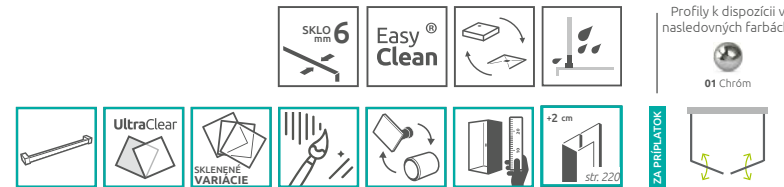

Výber kúta
Ikony
Pre montážnikov
Atypi
Gravírovanie
Hypnotic
Walk-in NOVĚ
Arta
Euphoria
Furo
Espera Pro
Espera
Idea
Essenza Pro
Essenza NOVĚ
Fuenta NOVĚ
Nes NOVĚ
EOS
Torrenta
EVO
Twist
Premium Pro
Premium Plus
Projecta
Vaňové zástěny
Profily
Vaničky
Sifóny
Servis