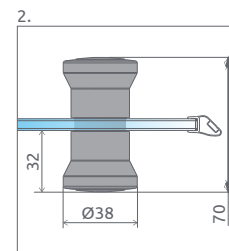

EOS DWD I

od 562 €

ODPORÚČANÉ SPRCHOVÉ VANIČKY: Delos C, Rodos C, Doros C/D/F, Doros Stone C/D/F, Laros D, Argos C/D, Zantos C/F, Paros C/D, Giaros C/D, Teos C/F, Kios C/F, Doris C/F
(Vid' od str. 222)

ODPORÚČANÉ SPRCHOVÉ ŽLABY: pozri www.radaway.sk

Profily k dispozícii v nasledovných farbách:

01 Chróm

ZA PRÍKLADOK

+2 cm
str. 220

Sprchové dvere	X	B	D	H1	H2
DWD I 70	690-710	290	585	1970	1950
DWD I 80	790-810	340	685	1970	1950
DWD I 90	890-910	390	785	1970	1950
DWD I 100	990-1010	440	885	1970	1950
DWD I 120	1190-1210	540	1085	1970	1950

SPRCHOVÉ DVĚRE

Model	Šírka (X)	Výška (H)	Kód výrobku Číre	Cenníková cena v EUR
DWD I 70	690-710	1970	137783-01-01	562
DWD I 80	790-810	1970	137713-01-01	580
DWD I 90	890-910	1970	137703-01-01	598
DWD I 100	990-1010	1970	137723-01-01	622
DWD I 120	1190-1210	1970	137773-01-01	655

Predĺžovacie profily	Rozmery	Farba profilu	Kód výrobku	Cenníková cena v EUR
U Predĺžovacie profily Eos, 2 cm (1970 mm)	20	chróm	P01-137197001	90