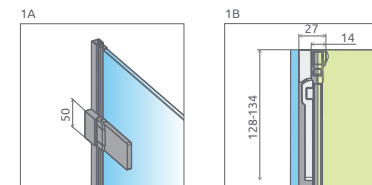

Arta KDD I

od 1598 €

Sprchovací kút Arta KDD I sa skladá z 2 častí: z pravostranných a ľavostranných dverí. V objednávke sprchovacieho kúta uvedte dva produktové kódy. (Např.: 1 ks KDD I 80L + 1 ks KDD I 80P = sprchovací kút 80x80)

ODPORÚČANÉ SPRCHOVÉ VANIČKY: Delos C, Argos C/D, Doros C/D/F, Doros Stone C/D/F, Zantos C/F, Paros C/D, Giaros C/D, Teos C/F, Kios C/F, Doris C/F (Viď od str. 222)

ODPORÚČANÉ SPRCHOVÉ ŽLABY: pozri www.radaway.sk

Profily k dispozícii v nasledovných farbách:

01 Chrom

ZA PŘÍPLATOK

Sprchovací kút	A1	A2	X1	X2	Y1	Y2	B1	B2	D	H
KDD I 80Lx80P	800	800	788-794	788-794	769-775	769-775	718	718	1117	2000
KDD I 80Lx90P	800	900	788-794	888-894	769-775	869-875	718	818	1190	2000
KDD I 80Lx100P	800	1000	788-794	988-994	769-775	969-975	718	918	1266	2000
KDD I 90Lx80P	900	800	888-894	788-794	869-875	769-775	818	718	1190	2000
KDD I 90Lx90P	900	900	888-894	888-894	869-875	869-875	818	818	1258	2000
KDD I 90Lx100P	900	1000	888-894	988-994	869-875	969-975	818	918	1331	2000
KDD I 100Lx80P	1000	800	988-994	788-794	969-975	769-775	918	718	1266	2000
KDD I 100Lx90P	1000	900	988-994	888-894	969-975	869-875	918	818	1331	2000
KDD I 100Lx100P	1000	1000	988-994	988-994	969-975	969-975	918	918	1400	2000

LAVOSTRANNÉ DVERE PRE SPRCHOVACÍ KÚT

Model	A1	Y1	H	Kód výrobku Číre	Cenníková cena v EUR
KDD I 80 L	800	769-775	2000	386060-03-01L	799
KDD I 90 L	900	869-875	2000	386061-03-01L	828
KDD I 100 L	1000	969-975	2000	386062-03-01L	844

PRAVOSTRANNÉ DVERE PRE SPRCHOVACÍ KÚT

Model	A2	Y2	H	Kód výrobku Číre	Cenníková cena v EUR
KDD I 80 P	800	769-775	2000	386060-03-01R	799
KDD I 90 P	900	869-875	2000	386061-03-01R	828
KDD I 100 P	1000	969-975	2000	386062-03-01R	844

A1, A2 = Šírka sprchovej vaničky, Y1, Y2 = Šírka - os skla, H = Výška