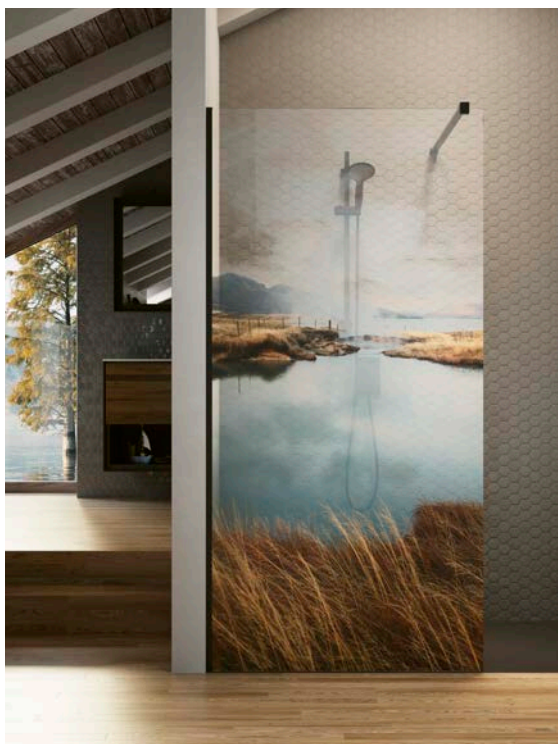

Krásné a vodotesné obrázky vo vašej kúpeľni!

Jedinečná inovatívna ponuka spoločnosti Radaway vám umožní vytvoriť na skle sprchového kúta obraz vo fotografickej kvalite.

Moderná technológia pomocou špeciálnej digitálnej tlače umožňuje naniest' na sklo trvanlivú a odolnú keramickú farbu. **Vytlačený obraz sa následne počas kalenia vypáli na sklo sprchového kúta pri teplote nad 600°C, čo zaručuje výnimočnú trvanlivosť a odolnosť voči čistiacim prostriedkom.**

Obrázok vypálený na skle sa neatiera a zostáva trvanlivý a žiarivo farebný aj v priebehu rokov. Potlač sa nachádza na vonkajšej strane skla, takže sa ľahko udržiava v čistote (vodovzdorná vrstva EasyClean® sa nachádza vo vnútri kabíny).

Lake