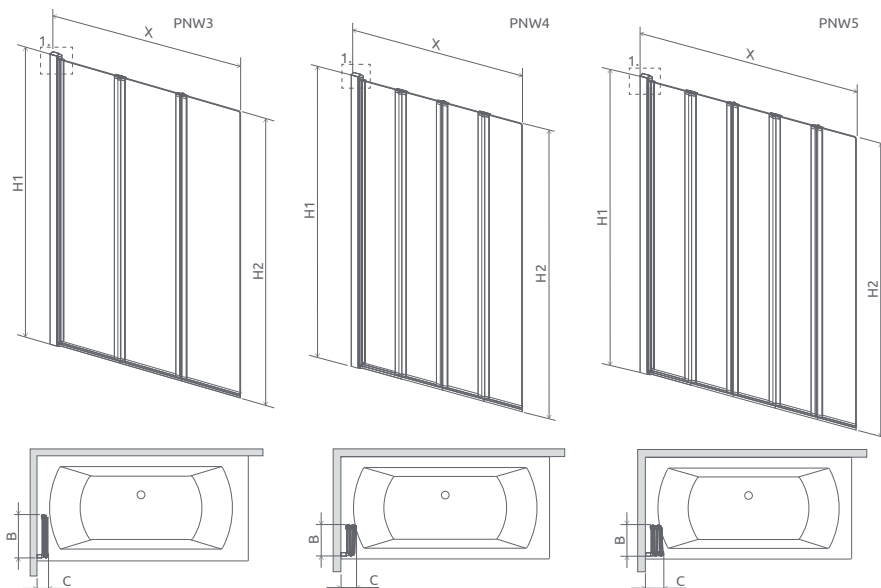

Vanové zásteny	X	B	C	H1	H2
PNW3	990-1000	335	90-100	1520	1500
PNW4	860-870	220	110-120	1520	1500
PNW5	1070-1080	220	130-140	1520	1500

SKLADACIE DVERE

Model	Šírka (X)	Výška (H)	Kód výrobku Číre	Cenníková cena v EUR
PNW3 100	990-1000	1520	1205301-101	474
PNW4 86	860-870	1520	1205401-101	545
PNW5 107	1070-1080	1520	1205501-101	644

od 474 €

Vaňové zásteny PNW3, PNW4 a PNW5 sú univerzálne (otáčateľné).