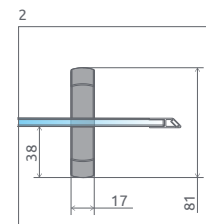

Premium Plus A 1900

od 546 €

ODPORÚČANÉ SPRCHOVÉ VANIČKY: Doros A, Doros Stone A, Patmos A, Rodos A, Delos A, Argos A, Laros A, Zantos A, Paros A, Giaros A (Vid' od str. 222)

ODPORÚČANÉ SPRCHOVÉ ŽLABY: pozri www.radaway.sk

Sprchovací kút	A	X	C	D	H
A 80×80	800	790-810	250-270	410	1900
A 85×85	850	840-860	300-320	470	1900
A 90×90	900	890-910	350-370	540	1900
A 100×100	1000	990-1010	450-470	540	1900

SPRCHOVACIE KÚTY S POSUVNÝMI DVERAMI

Model	Šírka sprchovej vaničky (A)	H	Kód výrobku Čire	Cenniková cena v EUR	Kód výrobku Grafit	Kód výrobku Fabrik	Kód výrobku Hnedé	Cenniková cena v EUR
A 80×80	800×800	1900	30413-01-01N	546	30413-01-05N	30413-01-06N	30413-01-08N	566
A 85×85	850×850	1900	30420-01-01N	566	-	-	-	-
A 90×90	900×900	1900	30403-01-01N	583	30403-01-05N	30403-01-06N	30403-01-08N	618
A 100×100	1000×1000	1900	30423-01-01N	598	30423-01-05N	30423-01-06N	30423-01-08N	639

H = Výška

Predžovacie profily	Rozmery	Farba profilu	Kód výrobku	Cenniková cena v EUR
U spojovací profil Premium Plus 2 cm	20	chróm	P01-126190001	59
U spojovací profil Premium Plus 4 cm	40	chróm	P01-127190001	70

Profily k dispozícii v nasledovných farbách:

01 Chrómový