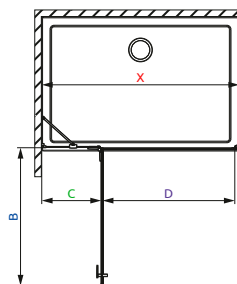

Sprchové dvere	X	B	C	D	H
DWJ 80	787-810	540	253-268	505	2000
DWJ 90	887-910	640	253-268	605	2000
DWJ 100	987-1010	640	353-368	605	2000
DWJ 110	1087-1110	840	253-268	805	2000
DWJ 120	1187-1210	840	353-368	805	2000
DWJ 130	1287-1310	840	453-468	805	2000

SPRCHOVÉ DVERE

Model	Šírka (X)	Výška (H)	Kód výrobku Čre	Cenniková cena v EUR
DWJ 80 L	790-813	2000	1384012-01-01L	582
DWJ 80 P	790-813	2000	1384012-01-01R	582
DWJ 90 L	890-913	2000	1384013-01-01L	600
DWJ 90 P	890-913	2000	1384013-01-01R	600
DWJ 100 L	990-1013	2000	1384014-01-01L	620
DWJ 100 P	990-1013	2000	1384014-01-01R	620
DWJ 110 L	1090-1113	2000	1384015-01-01L	635
DWJ 110 P	1090-1113	2000	1384015-01-01R	635
DWJ 120 L	1190-1213	2000	1384016-01-01L	650
DWJ 120 P	1190-1213	2000	1384016-01-01R	650
DWJ 130 L	1290-1313	2000	1384017-01-01L	665
DWJ 130 P	1290-1313	2000	1384017-01-01R	665

Predĺžovacie profily	Rozmery	Farba profilu	Kód výrobku	Cenniková cena v EUR
U spojovací profil Fuenta 2 cm	20	chróm	P01-276200001	56
U Spojovací profil Fuenta 2 cm na strane magnetického profilu	20	chróm	P01-277200001	53

ODPORÚČANÉ SPRCHOVÉ VANIČKY Delos C/D, Rodos C, Argos C/D, Doros C/D/F, Doros Stone C/D/F, Zantos C/F, Paros C/D, Giaros C/D, Teos C/F, Kios C/F, Doris C/F (Vid' od str. 222)

ODPORÚČANÉ SPRCHOVÉ ŽLABY: pozri www.radaway.sk

Profily k dispozícii v nasledovných farbách:

01 Chróm

Leve Právo

ZA PRÍPLATOK

Str. 220