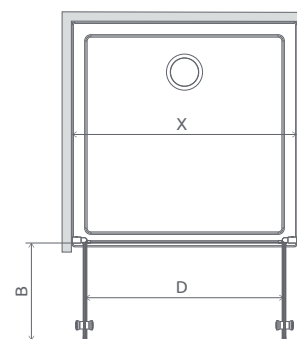

EOS DWD I

od 562 €

ODPORÚČANÉ SPRCHOVÉ VANIČKY: Delos C, Rodos C, Doros C/D/F, Doros Stone C/D/F, Laros D, Argos C/D, Zantos C/F, Paros C/D, Giaros C/D, Teos C/F, Kios C/F, Doris C/F
(Vid' od str. 222)

ODPORÚČANÉ SPRCHOVÉ ŽLABY: pozri www.radaway.sk

Profily k dispozícii v nasledovných farbách:

01 Chróm

ZA PRÍKLADOK

+2 cm
str. 220

Sprchové dvere	X	B	D	H1	H2
DWD I 70	690-710	290	585	1970	1950
DWD I 80	790-810	340	685	1970	1950
DWD I 90	890-910	390	785	1970	1950
DWD I 100	990-1010	440	885	1970	1950
DWD I 120	1190-1210	540	1085	1970	1950

SPRCHOVÉ DVĚRE

Model	Šírka (X)	Výška (H)	Kód výrobku Číre	Cenníková cena v EUR
DWD I 70	690-710	1970	137783-01-01	562
DWD I 80	790-810	1970	137713-01-01	580
DWD I 90	890-910	1970	137703-01-01	598
DWD I 100	990-1010	1970	137723-01-01	622
DWD I 120	1190-1210	1970	137773-01-01	655

Predĺžovacie profily	Rozmery	Farba profilu	Kód výrobku	Cenníková cena v EUR
U Predĺžovacie profily Eos, 2 cm (1970 mm)	20	chróm	P01-137197001	90