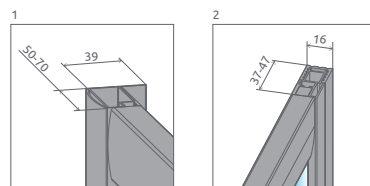

Posuvné dvere	A1	X1	D	H
DWD 140	1400	1390-1410	515	1900
DWD 150	1500	1490-1510	515	1900
DWD 160	1600	1590-1610	615	1900
DWD 180	1800	1790-1810	715	1900

Bočná stena	A2	X2
S 70	700	695-705
S 75	750	745-755
S 80	800	795-805
S 90	900	895-905
S 100	1000	995-1005

POSUVNÉ DVĚRE PRE SPRCHOVACIE KÚTY

Model	A1	H	Kód výrobku Čire	Cenniková cena v EUR	Kód výrobku Fabrik	Kód výrobku Hnedé	Cenniková cena v EUR
DWD 140	1400	1900	33353-01-01N	526	-	33353-01-08N	546
DWD 150	1500	1900	33393-01-01N	557	-	-	-
DWD 160	1600	1900	33363-01-01N	567	33363-01-06N	33363-01-08N	577
DWD 180	1800	1900	33373-01-01N	588	33373-01-06N	33373-01-08N	608

BOČNÉ STENY PRE SPRCHOVACÍ KÚT

Model	A2	H	Kód výrobku Čire	Cenniková cena v EUR	Kód výrobku Fabrik	Kód výrobku Hnedé	Cenniková cena v EUR
S 70	700	1900	33401-01-01N	248	-	-	-
S 75	750	1900	33402-01-01N	267	-	-	-
S 80	800	1900	33413-01-01N	267	33413-01-06N	33413-01-08N	284
S 90	900	1900	33403-01-01N	267	33403-01-06N	33403-01-08N	289
S 100	1000	1900	33423-01-01N	284	33423-01-06N	33423-01-08N	304

A1, A2= Šírka sprchovej vaničky, H = Výška

Predĺžovacie profily	Rozmery	Farba profilu	Kód výrobku	Cenniková cena v EUR
U spojovací profil Premium Plus 2 cm	20	chróm	P01-130190001	68
U spojovací profil Premium Plus 4 cm	40	chróm	P01-131190001	79

Spojovací profil j možné inštalovať iba na stranu k dverám na stranu S nie !