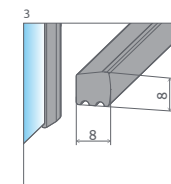

Arta KDD I

od 1598 €

Sprchovací kút Arta KDD I sa skladá z 2 častí: z pravostranných a ľavostranných dverí. V objednávke sprchovacieho kúta uvedte dva produktové kódy. (Např.: 1 ks KDD I 80L + 1 ks KDD I 80P = sprchovací kút 80x80)

ODPORÚČANÉ SPRCHOVÉ VANIČKY: Delos C, Argos C/D, Doros C/D/F, Doros Stone C/D/F, Zantos C/F, Paros C/D, Giaros C/D, Teos C/F, Kios C/F, Doris C/F (Viď od str. 222)

ODPORÚČANÉ SPRCHOVÉ ŽLABY: pozri www.radaway.sk

Profily k dispozícii v nasledovných farbách:

01 Chrom

ZA PŘÍPLATOK

Sprchovací kút	A1	A2	X1	X2	Y1	Y2	B1	B2	D	H
KDD I 80Lx80P	800	800	788-794	788-794	769-775	769-775	718	718	1117	2000
KDD I 80Lx90P	800	900	788-794	888-894	769-775	869-875	718	818	1190	2000
KDD I 80Lx100P	800	1000	788-794	988-994	769-775	969-975	718	918	1266	2000
KDD I 90Lx80P	900	800	888-894	788-794	869-875	769-775	818	718	1190	2000
KDD I 90Lx90P	900	900	888-894	888-894	869-875	869-875	818	818	1258	2000
KDD I 90Lx100P	900	1000	888-894	988-994	869-875	969-975	818	918	1331	2000
KDD I 100Lx80P	1000	800	988-994	788-794	969-975	769-775	918	718	1266	2000
KDD I 100Lx90P	1000	900	988-994	888-894	969-975	869-875	918	818	1331	2000
KDD I 100Lx100P	1000	1000	988-994	988-994	969-975	969-975	918	918	1400	2000

LAVOSTRANNÉ DVERE PRE SPRCHOVACÍ KÚT

Model	A1	Y1	H	Kód výrobku Číre	Cenníková cena v EUR
KDD I 80 L	800	769-775	2000	386060-03-01L	799
KDD I 90 L	900	869-875	2000	386061-03-01L	828
KDD I 100 L	1000	969-975	2000	386062-03-01L	844

PRAVOSTRANNÉ DVERE PRE SPRCHOVACÍ KÚT

Model	A2	Y2	H	Kód výrobku Číre	Cenníková cena v EUR
KDD I 80 P	800	769-775	2000	386060-03-01R	799
KDD I 90 P	900	869-875	2000	386061-03-01R	828
KDD I 100 P	1000	969-975	2000	386062-03-01R	844

A1, A2 = Šírka sprchovej vaničky, Y1, Y2 = Šírka - os skla, H = Výška