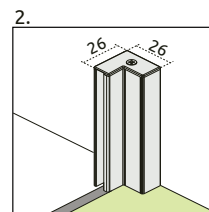

OTVÁRACIE DVERE

Model	X	B	C	H	Kód výrobku Číre	Cenníková cena v EUR
PND II 100 L	1000-1015	483	493-508	1500	10009100-01-01L	357
PND II 100 P	1000-1015	483	493-508	1500	10009100-01-01R	357
PND II 110 L	1100-1115	533	543-558	1500	10009110-01-01L	373
PND II 110 P	1100-1115	533	543-558	1500	10009110-01-01R	373
PND II 120 L	1200-1215	583	593-608	1500	10009120-01-01L	390
PND II 120 P	1200-1215	583	593-608	1500	10009120-01-01R	390
PND II 130 L	1300-1315	633	643-658	1500	10009130-01-01L	402
PND II 130 P	1300-1315	633	643-658	1500	10009130-01-01R	402
PND II 140 L	1400-1415	683	693-708	1500	10009140-01-01L	412
PND II 140 P	1400-1415	683	693-708	1500	10009140-01-01R	412

Profily k dispozícii v nasledovných farbách:

ZA PRÍPLATOK