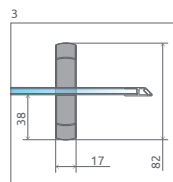

Posuvné dvere	A1	X1	D	H
DWD 140	1400	1390-1410	515	1900
DWD 150	1500	1490-1510	515	1900
DWD 160	1600	1590-1610	615	1900
DWD 180	1800	1790-1810	715	1900

Bočná stena	A2	X2
S 70	700	695-705
S 75	750	745-755
S 80	800	795-805
S 90	900	895-905
S 100	1000	995-1005

POSUVNÉ DVĚRE PRE SPRCHOVACIE KÚTY

Model	A1	H	Kód výrobku Čire	Cenniková cena v EUR	Kód výrobku Fabrik	Kód výrobku Hnedé	Cenniková cena v EUR
DWD 140	1400	1900	33353-01-01N	526	-	33353-01-08N	546
DWD 150	1500	1900	33393-01-01N	557	-	-	-
DWD 160	1600	1900	33363-01-01N	567	33363-01-06N	33363-01-08N	577
DWD 180	1800	1900	33373-01-01N	588	33373-01-06N	33373-01-08N	608

BOČNÉ STENY PRE SPRCHOVACÍ KÚT

Model	A2	H	Kód výrobku Čire	Cenniková cena v EUR	Kód výrobku Fabrik	Kód výrobku Hnedé	Cenniková cena v EUR
S 70	700	1900	33401-01-01N	248	-	-	-
S 75	750	1900	33402-01-01N	267	-	-	-
S 80	800	1900	33413-01-01N	267	33413-01-06N	33413-01-08N	284
S 90	900	1900	33403-01-01N	267	33403-01-06N	33403-01-08N	289
S 100	1000	1900	33423-01-01N	284	33423-01-06N	33423-01-08N	304

A1, A2= Šírka sprchovej vaničky, H = Výška

Predĺžovacie profily	Rozmery	Farba profilu	Kód výrobku	Cenniková cena v EUR
U spojovací profil Premium Plus 2 cm	20	chróm	P01-130190001	68
U spojovací profil Premium Plus 4 cm	40	chróm	P01-131190001	79

Spojovací profil j možné inštalovať iba na stranu k dverám na stranu S nie !