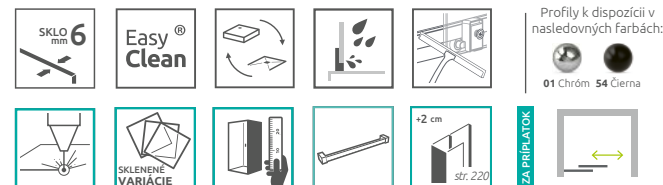

ODPORÚČANÉ SPRCHOVÉ ŽLABY: pozri www.radaway.sk

Výber kúta

Ikony

Pre montážnikov

Atypi

Gravировanie

Hypnotic

Walk-in **NOVÉ**