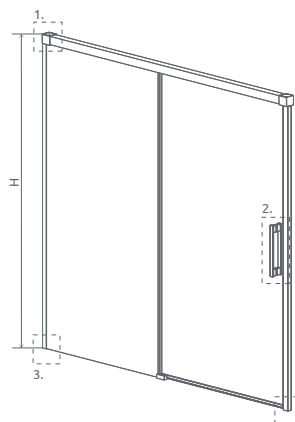

ľavostranná vaňová zástena