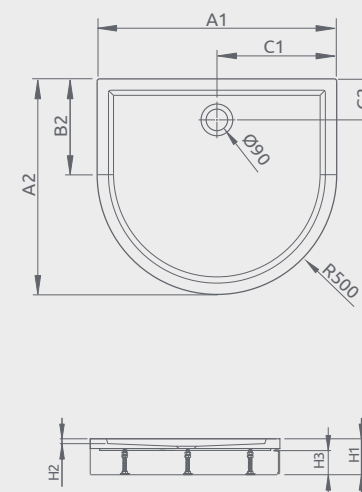

DELOS P s čelným panelom	A1	A2	B2	C1	C2	H1	H2	H2
1000×900	1000	900	400	500	155	150	12	90

– Sprchová vanička Acryl

– Plochá akrylátová sprchová vanička s polyuretánovou penou

– Sprchová vanička z liateho mramoru