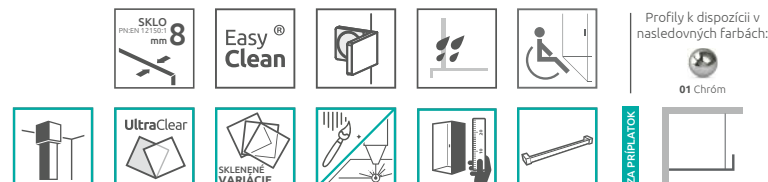

- Výber kúta
- Ikony
- Pre montážnikov
- Atypi
- Graviovanie
- Hypnotic
- Walk-in **NOVÉ**
- Arta
- Euphoria
- Furo
- Espera Pro
  Espera
- Idea
- Essenza Pro
  Essenza **NOVÉ**
- Fuenta **NOVÉ**
- Nes **NOVÉ**
- EOS
- Torrenta
- EVO
- Twist
- Premium Pro
- Premium Plus
- Projecta
- Vaňové zásteny
- Profily
- Vaničky
- Sifóny
- Servis