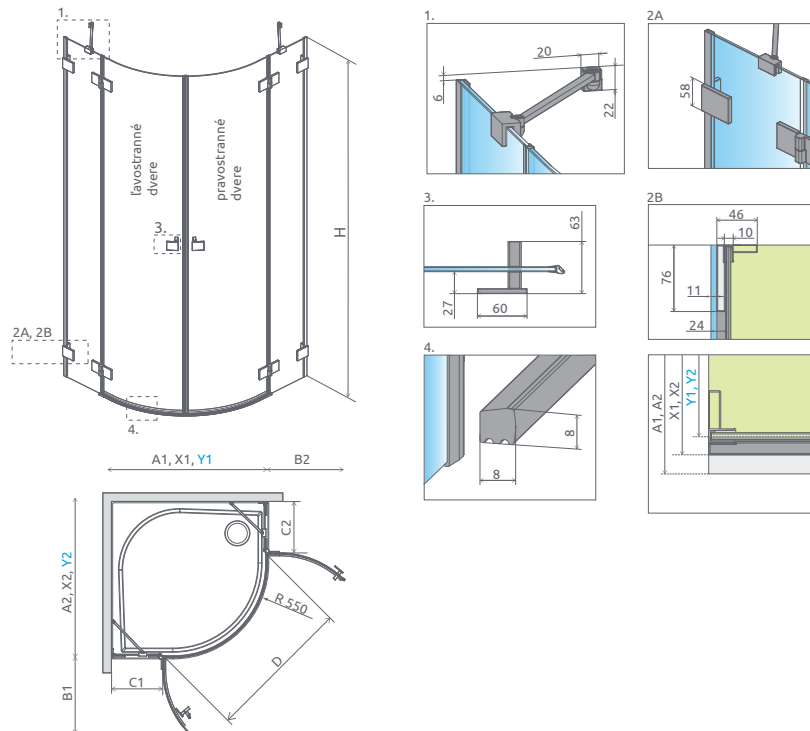

Sprchovací kút	A1	A2	X1	X2	Y1	Y2	B1	B2	C1	C2	D	H
PDD 80L×80P	800	800	789-797	789-797	776-784	776-784	446	446	193-201	193-201	825	2000
PDD 80L×90P	800	900	789-797	889-897	776-784	876-884	446	446	193-201	293-301	825	2000
PDD 80L×100P	800	1000	789-797	989-997	776-784	976-984	446	446	193-201	393-401	825	2000
PDD 90L×80P	900	800	889-897	789-797	876-884	776-784	446	446	293-301	193-201	825	2000
PDD 90L×90P	900	900	889-897	889-897	876-884	876-884	446	446	293-301	293-301	825	2000
PDD 90L×100P	900	1000	889-897	989-997	876-884	976-984	446	446	293-301	393-401	825	2000
PDD 100L×80P	1000	800	989-997	789-797	976-984	776-784	446	446	393-401	193-201	825	2000
PDD 100L×90P	1000	900	989-997	889-897	976-984	876-884	446	446	393-401	293-301	825	2000
PDD 100L×100P	1000	1000	989-997	989-997	976-984	976-984	446	446	393-401	393-401	825	2000

ĽAVOSTRANNÉ DVERE PRE SPRCHOVACÍ KÚT

Model	Šírka sprchovej vaničky (A1)	Šírka - os skla (Y1 x Y2)	Výška (H)	Kód výrobku Číre	Cenníková cena v EUR
PDD 80 L	800	776-784 x 776-784	2000	10095080-01-01L	679
PDD 90 L	900	876-884 x 876-884	2000	10095090-01-01L	704
PDD 100 L	1000	976-984 x 976-984	2000	10095100-01-01L	728

PRAVOSTRANNÉ DVERE PRE SPRCHOVACÍ KÚT

Model	Šírka sprchovej vaničky (A1)	Šírka - os skla (Y1 x Y2)	Výška (H)	Kód výrobku Číre	Cenníková cena v EUR
PDD 80 P	800	776-784 x 776-784	2000	10095080-01-01R	679
PDD 90 P	900	876-884 x 876-884	2000	10095090-01-01R	704
PDD 100 P	1000	976-984 x 976-984	2000	10095100-01-01R	728