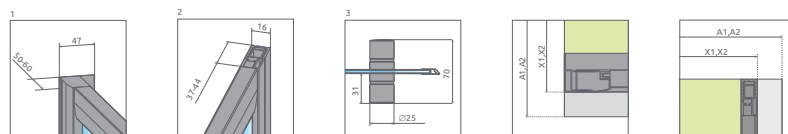

Vesta DWD+S

Vanové zásteny	A1	A2	X1	X2	D	H
140x65	1400	650	1390-1400	640-647	515	1500
140x70	1400	700	1390-1400	690-697	515	1500
140x75	1400	750	1390-1400	740-747	515	1500
140x80	1400	800	1390-1400	790-797	515	1500
150x65	1500	650	1490-1500	640-647	565	1500
150x70	1500	700	1490-1500	690-697	565	1500
150x75	1500	750	1490-1500	740-747	565	1500
150x80	1500	800	1490-1500	790-797	565	1500
160x65	1600	650	1590-1600	640-647	615	1500
160x70	1600	700	1590-1600	690-697	615	1500
160x75	1600	750	1590-1600	740-747	615	1500
160x80	1600	800	1590-1600	790-797	615	1500

Trojstranná vaňová zástena Vesta DWD+S sa skladá z 3 častí: z dvier a dvoch bočných stien. V objednávke sprchovacieho kúta uveďte tri produktové kódy.

Vanové zásteny	A1	A2	X1	X2	D	H
170x65	1700	650	1690-1700	640-647	665	1500
170x70	1700	700	1690-1700	690-697	665	1500
170x75	1700	750	1690-1700	740-747	665	1500
170x80	1700	800	1690-1700	790-797	665	1500
180x65	1800	650	1790-1800	640-647	715	1500
180x70	1800	700	1790-1800	690-697	715	1500
180x75	1800	750	1790-1800	740-747	715	1500
180x80	1800	800	1790-1800	790-797	715	1500

od 674 €

Vesta DWD+S vaňová zástena pozostáva z dvoch častí: posuvné dvere a bočná stena. Pri objednávaní treba uviesť dva kódy. (Príklad: 1 ks DWD 170 + 1 ks S 70 = 170x70 vaňová zástena) Vaňovú zástenu si môžete vytvoriť zakúpením 1 posuvných dvier a 2 bočných panelov pre rovnú stenu, so zohľadnením rozmerov vane. (Príklad: 1 ks Vesta DWD 170 + 2 ks S 75 = uzavretá zástena na vaňu 170x75 v tvare U)

POSUVNÉ DVERE

Model	Šírka (A1)	Výška (H)	Kód výrobku Číre	Cenníková cena v EUR
DWD 140	1400	1500	203140-01	450
DWD 150	1500	1500	203150-01	468
DWD 160	1600	1500	203160-01	480
DWD 170	1700	1500	203170-01	497
DWD 180	1800	1500	203180-01	515

BOČNÉ STENY

Model	Šírka (A2)	Výška (H)	Kód výrobku Číre	Cenníková cena v EUR
S 65	650	1500	204065-01	224
S 70	700	1500	204070-01	237
S 75	750	1500	204075-01	244
S 80	800	1500	204080-01	250

Predĺžovacie profily	Rozmery	Farba profilu	Kód výrobku	Cenníková cena v EUR
U spojovací profil Vesta 2 cm, na strane fixného skla dverovej časti	20	chróm	P01-120150001	44
U spojovací profil Vesta 4 cm, na strane fixného skla dverovej časti	40	chróm	P01-121150001	50

Spojovací profil je možné inštalovať iba na stranu k dverám na stranu S nie!

Profily k dispozícii v nasledovných farbách:

01 Chróm

ZA PRÍPLATOK

SKLENENÉ VARIÁCIE