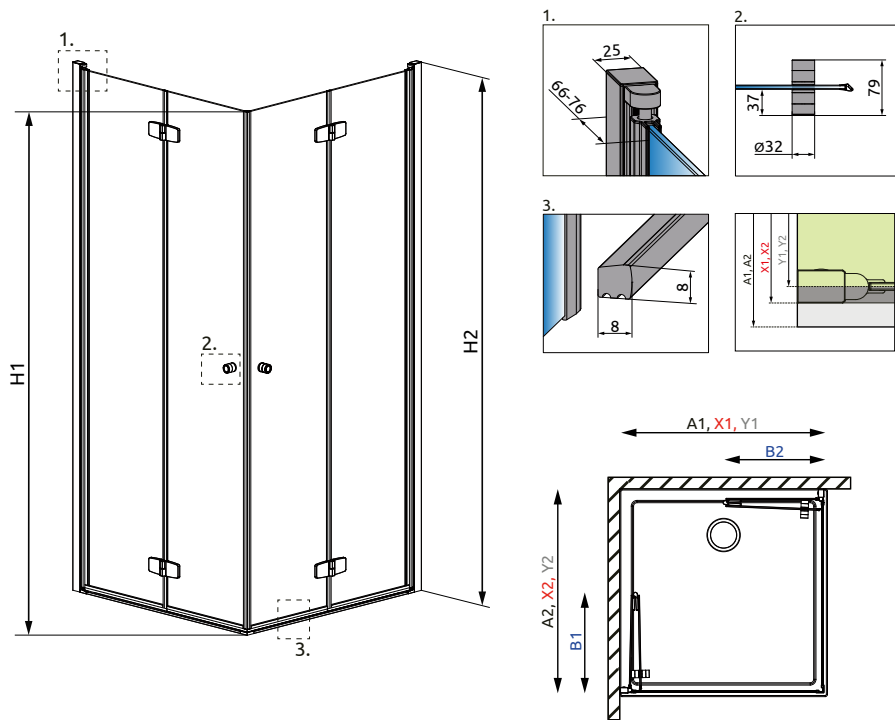

Profily k dispozícii v nasledovných farbách:

01 Chróm

Sprchovací kút	A1	A2	X1	X2	Y1	Y2	B1	B2	H1	H2
KDD-B 80L×80P	800	800	785-795	785-795	772-782	772-782	389	389	2000	2020
KDD-B 80L×90P	800	900	785-795	885-895	772-782	872-882	389	439	2000	2020
KDD-B 80L×100P	800	1000	785-795	985-995	772-782	972-982	389	489	2000	2020
KDD-B 90L×80P	900	800	885-895	785-795	872-882	772-782	439	389	2000	2020
KDD-B 90L×90P	900	900	885-895	885-895	872-882	872-882	439	439	2000	2020
KDD-B 90L×100P	900	1000	885-895	985-995	872-882	972-982	439	489	2000	2020
KDD-B 100L×80P	1000	800	985-995	785-795	972-982	772-782	489	389	2000	2020
KDD-B 100L×90P	1000	900	985-995	885-895	972-982	872-882	489	439	2000	2020
KDD-B 100L×100P	1000	1000	985-995	985-995	972-982	972-982	489	489	2000	2020