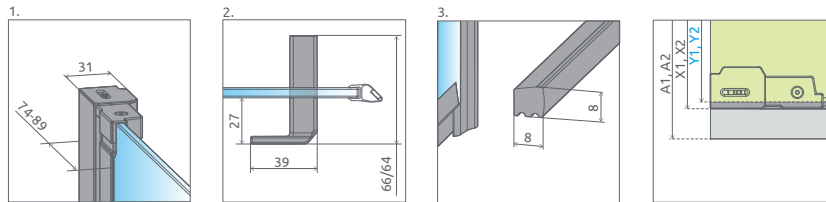

Otváracie dvere	A1	A2	X1	X2	Y1	Y2	B1	B2	D	H
KDD I 80L×80P	800	800	775-790	775-790	770-785	770-785	704	704	970	2000
KDD I 80L×90P	800	900	775-790	875-890	770-785	870-885	704	804	1043	2000
KDD I 80L×100P	800	1000	775-790	975-990	770-785	970-985	704	904	1120	2000
KDD I 90L×80P	900	800	875-890	775-790	870-885	770-785	804	704	1043	2000
KDD I 90L×90P	900	900	875-890	875-890	870-885	870-885	804	804	1111	2000
KDD I 90L×100P	900	1000	875-890	975-990	870-885	970-985	804	904	1184	2000
KDD I 100L×80P	1000	800	975-990	775-790	970-985	770-785	904	704	1120	2000
KDD I 100L×90P	1000	900	975-990	875-890	970-985	870-885	904	804	1184	2000
KDD I 100L×100P	1000	1000	975-990	975-990	970-985	970-985	904	904	1253	2000

LAVOSTRANNÉ DVERE PRE SPRCHOVACÍ KÚT

Model	Šírka sprchovej vaničky (A1)	Šírka - os skla (Y1)	H	Kód výrobku Čire	Cenniková cena v EUR
KDD I 80 L	800	770-785	2000	10021080-01-01L	439
KDD I 90 L	900	870-885	2000	10021090-01-01L	456
KDD I 100 L	1000	970-985	2000	10021100-01-01L	483

PRAVOSTRANNÉ DVERE PRE SPRCHOVACÍ KÚT

Model	Šírka sprchovej vaničky (A2)	Šírka - os skla (Y2)	H	Kód výrobku Čire	Cenniková cena v EUR
KDD I 80 P	800	770-785	2000	10021080-01-01R	439
KDD I 90 P	900	870-885	2000	10021090-01-01R	456
KDD I 100 P	1000	970-985	2000	10021100-01-01R	483

Predĺžovacie profily	Rozmery	Farba profilu	Kód výrobku	Cenniková cena v EUR
U Spojovací profil Nes 2 cm	20	chróm	P01-276200001	56