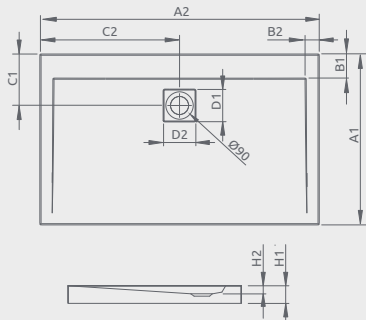

ARGOS D	A1	A2	B1	B2	C1	C2	D1	D2	H1	H2
900×800	800	900	100	50	220	450	135	135	55	20
1000×800	800	1000	100	50	220	500	135	135	55	20
1200×800	800	1200	100	55	220	600	135	135	55	20
1000×900	900	1000	100	50	220	500	135	135	55	20
1100×900	900	1100	100	50	220	550	135	135	55	20
1200×900	900	1200	100	55	220	600	135	135	55	20
1400×900	900	1400	100	55	220	700	135	135	55	20
1500×900	900	1500	100	60	220	750	135	135	55	25
1600×900	900	1600	100	60	220	800	135	135	55	25