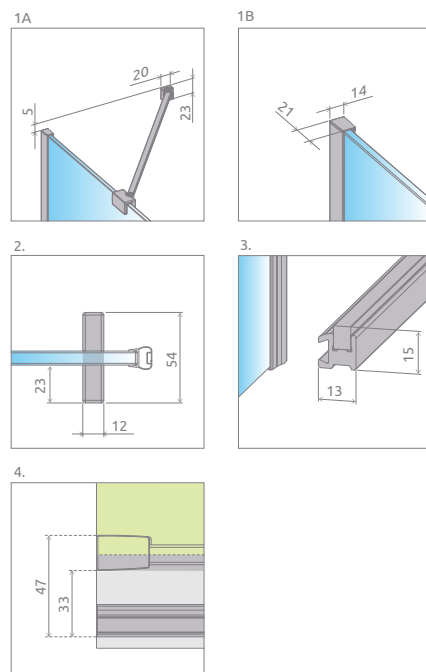

Potreba miesta pre sprchovací kút Furo pri jeho montáži na vaničku je min. 47 mm (vid: technický výkres č. 4.)