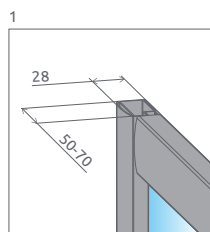

**Premium Plus
A 1700**

od 509 €

ODPORÚČANÉ SPRCHOVÉ VANIČKY: Korfu A, Samos A (Vid' od str. 227-228)

Sprchovací kút	A	X	C	D	H
A 80×80×170	800	790-810	250-270	410	1700
A 90×90×170	900	890-910	350-370	540	1700

SPRCHOVACIE KÚTY S POSUVNÝMI DVERAMI

Model	Šírka sprchovej vaničky (A)	H	Kód výrobku Číre	Cenniková cena v EUR	Kód výrobku Grafit	Kód výrobku Fabrik	Kód výrobku Hnedé	Cenniková cena v EUR
A 80×80×170	800×800	1700	30411-01-01N	509	30411-01-05N	30411-01-06N	30411-01-08N	546
A 90×90×170	900×900	1700	30401-01-01N	546	30401-01-05N	30401-01-06N	30401-01-08N	583

H = Výška

Predĺžovacie profily	Rozmery	Farba profilu	Kód výrobku	Cenniková cena v EUR
U spojovací profil Premium Plus 2 cm	20	chróm	P01-126190001	59
U spojovací profil Premium Plus 4 cm	40	chróm	P01-127190001	70

Profily k dispozícii v nasledovných farbách:
01 Chróm

Za príplatok

- Výber kúta
- Ikony
- Pre montážnikov
- Atypi
- Gravировanie
- Hypnotic
- Walk-in **NOVÉ**
- Arta
- Euphoria
- Furo
- Espera Pro
  Espera
- Idea
- Essenza Pro
  Essenza **NOVÉ**
- Fuenta **NOVÉ**
- Nes **NOVÉ**
- EOS
- Torrenta
- EVO
- Twist
- Premium Pro
- **Premium Plus**
- Projecta
- Vaňové zásteny
- Profily
- Vaničky
- Sifóny
- Servis