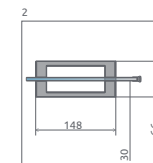

Sprchovací kút je univerzálny (otáčateľný).

Otváracie dvere	A1	X1	Y1	B	D	E	H
DW 70	700	690-700	678-688	475	495	140-150	1900
DW 80	800	790-800	778-788	575	595	140-150	1900
DW 90	900	890-900	878-888	675	695	140-150	1900
DW 100	1000	990-1000	978-988	775	795	140-150	1900

Bočná stena	A2	X2
S 70	700	690-700
S 75	750	740-750
S 80	800	790-800
S 90	900	890-900
S 100	1000	990-1000

DVERE PRE SPRCHOVACÍ KÚT

Model	Šírka sprchovej vaničky (A1)	Šírka - os skla (Y1)	Výška (H)	Kód výrobku Čire	Cenníková cena v EUR
DW 70	700	678-688	1900	382000-01	415
DW 80	800	778-788	1900	382001-01	430
DW 90	900	878-888	1900	382002-01	450
DW 100	1000	978-988	1900	382003-01	465

BOČNÉ STENY PRE SPRCHOVACÍ KÚT

Model	Šírka sprchovej vaničky (A2)	Výška (H)	Kód výrobku Čire	Cenníková cena v EUR
S 70	700	1900	382009-01	240
S 75	750	1900	382010-02	265
S 80	800	1900	382011-01	275
S 90	900	1900	382012-01	290
S 100	1000	1900	382013-01	305

Predĺžovacie profily	Rozmery	Farba profilu	Kód výrobku	Cenníková cena v EUR
U spojovací profil Twist 2 cm	20	chróm	P01-141190001	59
U spojovací profil Twist 4 cm	40	chróm	P01-142190001	68

Spojovací profil Twist je možné objednať iba k dverám, na stranu S nie!