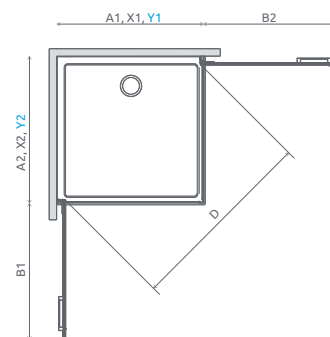

Arta KDD I

od 1598 €

Sprchovací kút Arta KDD I sa skladá z 2 častí: z pravostranných a ľavostranných dverí. V objednávke sprchovacieho kúta uvedte dva produktové kódy. (Např.: 1 ks KDD I 80L + 1 ks KDD I 80P = sprchovací kút 80x80)

ODPORÚČANÉ SPRCHOVÉ VANIČKY: Delos C, Argos C/D, Doros C/D/F, Doros Stone C/D/F, Zantos C/F, Paros C/D, Giaros C/D, Teos C/F, Kios C/F, Doris C/F (Viď od str. 222)

ODPORÚČANÉ SPRCHOVÉ ŽLABY: pozri www.radaway.sk

Profily k dispozícii v nasledovných farbách:

01 Chrom

ZA PŘÍPLATOK

Sprchovací kút	A1	A2	X1	X2	Y1	Y2	B1	B2	D	H
KDD I 80Lx80P	800	800	788-794	788-794	769-775	769-775	718	718	1117	2000
KDD I 80Lx90P	800	900	788-794	888-894	769-775	869-875	718	818	1190	2000
KDD I 80Lx100P	800	1000	788-794	988-994	769-775	969-975	718	918	1266	2000
KDD I 90Lx80P	900	800	888-894	788-794	869-875	769-775	818	718	1190	2000
KDD I 90Lx90P	900	900	888-894	888-894	869-875	869-875	818	818	1258	2000
KDD I 90Lx100P	900	1000	888-894	988-994	869-875	969-975	818	918	1331	2000
KDD I 100Lx80P	1000	800	988-994	788-794	969-975	769-775	918	718	1266	2000
KDD I 100Lx90P	1000	900	988-994	888-894	969-975	869-875	918	818	1331	2000
KDD I 100Lx100P	1000	1000	988-994	988-994	969-975	969-975	918	918	1400	2000

LAVOSTRANNÉ DVERE PRE SPRCHOVACÍ KÚT

Model	A1	Y1	H	Kód výrobku Číre	Cenníková cena v EUR
KDD I 80 L	800	769-775	2000	386060-03-01L	799
KDD I 90 L	900	869-875	2000	386061-03-01L	828
KDD I 100 L	1000	969-975	2000	386062-03-01L	844

PRAVOSTRANNÉ DVERE PRE SPRCHOVACÍ KÚT

Model	A2	Y2	H	Kód výrobku Číre	Cenníková cena v EUR
KDD I 80 P	800	769-775	2000	386060-03-01R	799
KDD I 90 P	900	869-875	2000	386061-03-01R	828
KDD I 100 P	1000	969-975	2000	386062-03-01R	844

A1, A2 = Šírka sprchovej vaničky, Y1, Y2 = Šírka - os skla, H = Výška