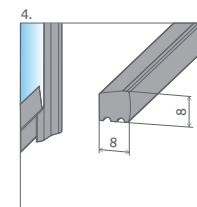

Otváracie dvere	A1	A2	X1	X2	Y1	Y2	B1	B2	C1	C2	D	H
PDD II 80Lx80P	800	800	775-790	775-790	770-785	770-785	420	420	176-191	176-191	784	2000
PDD II 80Lx90P	800	900	775-790	875-890	770-785	870-885	420	420	176-191	276-291	784	2000
PDD II 80Lx100P	800	1000	775-790	975-990	770-785	970-985	420	420	176-191	376-391	784	2000
PDD II 90Lx80P	900	800	875-890	775-790	870-885	770-785	420	420	276-291	176-191	784	2000
PDD II 90Lx90P	900	900	875-890	875-890	870-885	870-885	420	420	276-291	276-291	784	2000
PDD II 90Lx100P	900	1000	875-890	975-990	870-885	970-985	420	420	276-291	376-391	784	2000
PDD II 100Lx80P	1000	800	975-990	775-790	970-985	770-785	420	420	376-391	176-191	784	2000
PDD II 100Lx90P	1000	900	975-990	875-890	970-985	870-885	420	420	376-391	276-291	784	2000
PDD II 100Lx100P	1000	1000	975-990	975-990	970-985	970-985	420	420	376-391	376-391	784	2000

LAVOSTRANNÉ DVERE PRE SPRCHOVACÍ KÚT

Model	Šírka sprchovej vaničkye (A1)	Šírka - os skla (Y1)	H	Kód výrobu Číre	Cenníková cena v EUR
PDD II 80 L	800	770-785	2000	10030080-01-01L	478
PDD II 90 L	900	870-885	2000	10030090-01-01L	502
PDD II 100 L	1000	970-985	2000	10030100-01-01L	522

PRAVOSTRANNÉ DVERE PRE SPRCHOVACÍ KÚT

Model	Šírka sprchovej vaničkye (A2)	Šírka - os skla (Y2)	H	Kód výrobu Číre	Cenníková cena v EUR
PDD II 80 P	800	770-785	2000	10030080-01-01R	478
PDD II 90 P	900	870-885	2000	10030090-01-01R	502
PDD II 100 P	1000	970-985	2000	10030100-01-01R	522

Predĺžovacie profily	Rozmery	Farba profilu	Kód výrobu	Cenníková cena v EUR
U Spojovací profil Nes 2 cm	20	chróm	P01-276200001	56