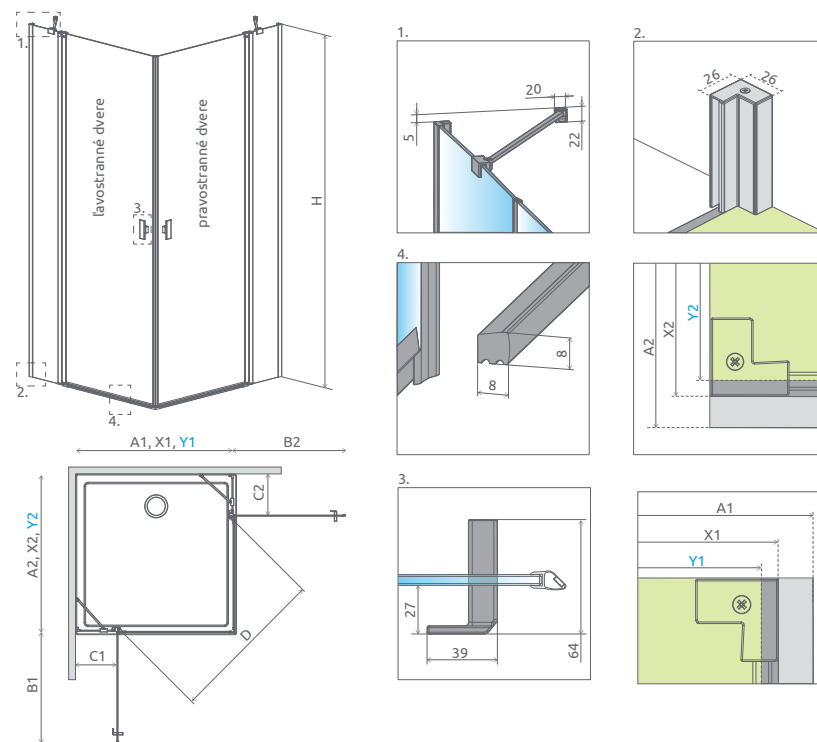

Otváracie dvere	A1	A2	X1	X2	Y1	Y2	B1	B2	C	C2	D	H
KDD II 80L×80P	800	800	775-790	775-790	770-785	770-785	500	500	250-265	250-265	679	2000
KDD II 80L×90P	800	900	775-790	875-890	770-785	870-885	500	600	250-265	250-265	753	2000
KDD II 80L×100P	800	1000	775-790	975-990	770-785	970-985	500	700	250-265	250-265	833	2000
KDD II 90L×80P	900	800	875-890	775-790	870-885	770-785	600	500	250-265	250-265	753	2000
KDD II 90L×90P	900	900	875-890	875-890	870-885	870-885	600	600	250-265	250-265	820	2000
KDD II 90L×100P	900	1000	875-890	975-990	870-885	970-985	600	700	250-265	250-265	894	2000
KDD II 100L×80P	1000	800	975-990	775-790	970-985	770-785	700	500	250-265	250-265	833	2000
KDD II 100L×90P	1000	900	975-990	875-890	970-985	870-885	700	600	250-265	250-265	894	2000
KDD II 100L×100P	1000	1000	975-990	975-990	970-985	970-985	700	700	250-265	250-265	962	2000

LAVOSTRANNÉ DVĚRE PRE SPRCHOVACÍ KÚT

Model	Šírka sprchovej vaničky (A1)	Šírka - os skla (Y1)	H	Kód výrobu Číre	Cenníková cena v EUR
KDD II 80 L	800	770-785	2000	10031080-01-01L	445
KDD II 90 L	900	870-885	2000	10031090-01-01L	462
KDD II 100 L	1000	970-985	2000	10031100-01-01L	485

PRAVOSTRANNÉ DVĚRE PRE SPRCHOVACÍ KÚT

Model	Šírka sprchovej vaničky (A2)	Šírka - os skla (Y2)	H	Kód výrobu Číre	Cenníková cena v EUR
KDD II 80 P	800	770-785	2000	10031080-01-01R	445
KDD II 90 P	900	870-885	2000	10031090-01-01R	462
KDD II 100 P	1000	970-985	2000	10031100-01-01R	485

Predžvociace profily	Rozmery	Farba profilu	Kód výrobu	Cenníková cena v EUR
U Spojovací profil Nes 2 cm	20	chróm	P01-276200001	56