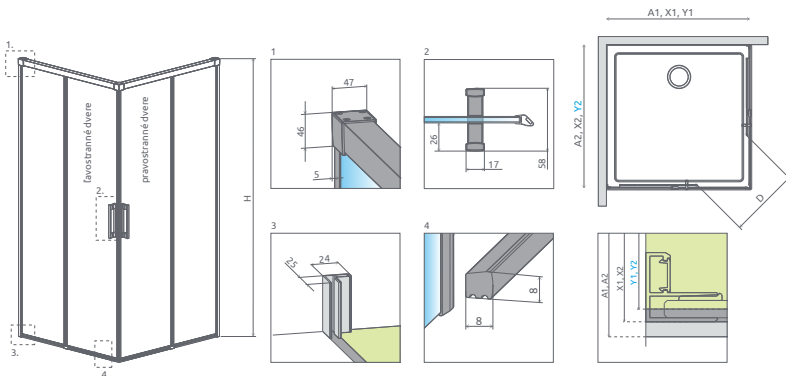

Sprchovací kút	A1	A2	X1	X2	Y1	Y2	D	H
KDD 80L×80P	800	800	785-800	785-800	780-795	780-795	440	2005
KDD 80L×90P	800	900	785-800	885-900	780-795	880-895	475	2005
KDD 80L×100P	800	1000	785-800	985-1000	780-795	980-995	515	2005
KDD 80L×110P	800	1100	785-800	1085-1100	780-795	1080-1095	555	2005
KDD 80L×120P	800	1200	785-800	1185-1200	780-795	1180-1195	595	2005
KDD 90L×80P	900	800	885-900	785-800	880-895	780-795	475	2005
KDD 90L×90P	900	900	885-900	885-900	880-895	880-895	510	2005
KDD 90L×100P	900	1000	885-900	985-1000	880-895	980-995	545	2005
KDD 90L×110P	900	1100	885-900	1085-1100	880-895	1080-1095	585	2005
KDD 90L×120P	900	1200	885-900	1185-1200	880-895	1180-1195	625	2005
KDD 100L×80P	1000	800	985-1000	785-800	980-995	780-795	515	2005
KDD 100L×90P	1000	900	985-1000	885-900	980-995	880-895	545	2005
KDD 100L×100P	1000	1000	985-1000	985-1000	980-995	980-995	580	2005
KDD 100L×110P	1000	1100	985-1000	1085-1100	980-995	1080-1095	615	2005
KDD 100L×120P	1000	1200	985-1000	1185-1200	980-995	1180-1195	655	2005
KDD 110L×80P	1100	800	1085-1100	785-800	1080-1095	780-795	555	2005
KDD 110L×90P	1100	900	1085-1100	885-900	1080-1095	880-895	585	2005
KDD 110L×100P	1100	1000	1085-1100	985-1000	1080-1095	980-995	615	2005
KDD 110L×110P	1100	1100	1085-1100	1085-1100	1080-1095	1080-1095	650	2005
KDD 110L×120P	1100	1200	1085-1100	1185-1200	1080-1095	1180-1195	685	2005
KDD 120L×80P	1200	800	1185-1200	785-800	1180-1195	780-795	595	2005
KDD 120L×90P	1200	900	1185-1200	885-900	1180-1195	880-895	625	2005
KDD 120L×100P	1200	1000	1185-1200	985-1000	1180-1195	980-995	655	2005
KDD 120L×110P	1200	1100	1185-1200	1085-1100	1180-1195	1080-1095	685	2005
KDD 120L×120P	1200	1200	1185-1200	1185-1200	1180-1195	1180-1195	720	2005

ĽAVOSTRANNÉ POSUVNÉ DVĚRE PRE SPRCHOVACIE KÚTY

Model	Šírka sprchovej vaničky (A1)	Šírka - os skla (Y1)	Výška (H)	Kód výrobku Číre	Cenniková cena v EUR
KDD 80 L	800	780-795	2005	387061-01-01L	423
KDD 90 L	900	880-895	2005	387060-01-01L	442
KDD 100 L	1000	980-995	2005	387062-01-01L	460
KDD 110 L	1100	1080-1095	2005	387063-01-01L	484
KDD 120 L	1200	1180-1195	2005	387064-01-01L	507

PRAVOSTRANNÉ POSUVNÉ DVĚRE PRE SPRCHOVACIE KÚTY

Model	Šírka sprchovej vaničky (A2)	Šírka - os skla (Y2)	Výška (H)	Kód výrobku Číre	Cenniková cena v EUR
KDD 80 P	800	780-795	2005	387061-01-01R	423
KDD 90 P	900	880-895	2005	387060-01-01R	442
KDD 100 P	1000	980-995	2005	387062-01-01R	460
KDD 110 P	1100	1080-1095	2005	387063-01-01R	484
KDD 120 P	1200	1180-1195	2005	387064-01-01R	507

Predžľovacie profily	Rozmery	Farba profilu	Kód výrobku	Cenniková cena v EUR
U spojovací profil k dverám Idea	20	chróm	P01-ID-001-01	70