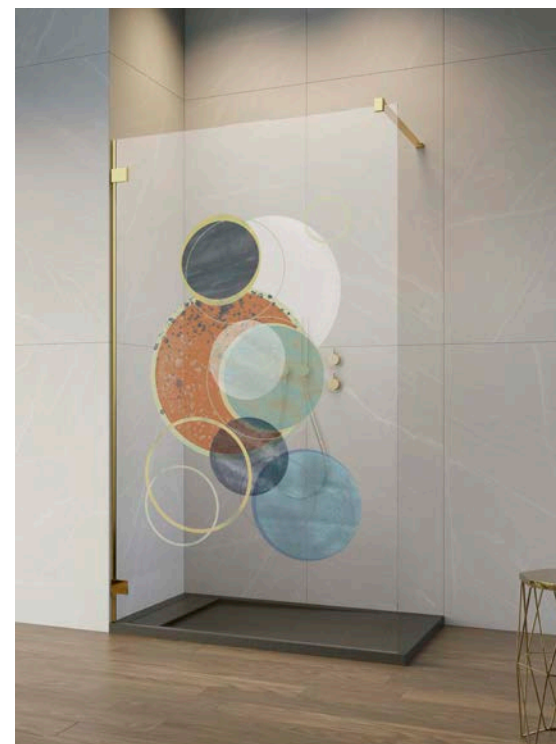

Krásné a vodotesné obrázky vo vašej kúpeľni!

Jedinečná inovatívna ponuka spoločnosti Radaway vám umožní vytvoriť na skle sprchového kúta obraz vo fotografickej kvalite.

Moderná technológia pomocou špeciálnej digitálnej tlače umožňuje naniest' na sklo trvanlivú a odolnú keramickú farbu. **Vytlačený obraz sa následne počas kalenia vypáli na sklo sprchového kúta pri teplote nad 600°C, čo zaručuje výnimočnú trvanlivosť a odolnosť voči čistiacim prostriedkom.**

Obrázok vypálený na skle sa neatiera a zostáva trvanlivý a žiarivo farebný aj v priebehu rokov. Potlač sa nachádza na vonkajšej strane skla, takže sa ľahko udržiava v čistote (vodovzdorná vrstva EasyClean® sa nachádza vo vnútri kabíny).

Art