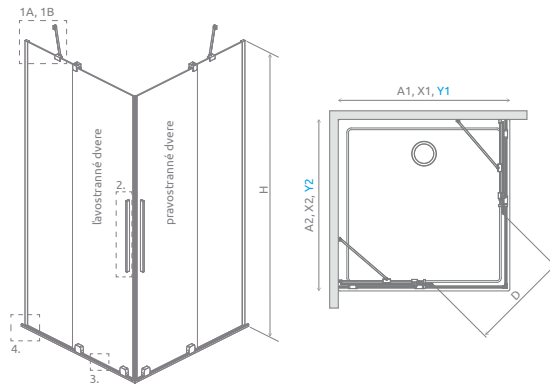

Potreba miesta pre sprchovací kút Furo pri jeho montáži na vaničku je min. 47 mm (viď: technický výkres č. 4.)