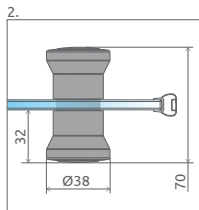

Prídavná rukoväť.
Odporúčané ku
sklopným dverám.
Podrobnosti na 13.
strane.

Sprchové dvere	X	B	D	H1	H2
DWB I 70	690-710	335	550	1970	1950
DWB I 80	790-810	385	650	1970	1950
DWB I 90	890-910	435	750	1970	1950

SPRCHOVÉ DVERE

Model	Šírka (X)	Výška (H)	Kód výrobku Číre	Cenníková cena v EUR
DWB I 70 L	690-710	1970	137883-01-01L	622
DWB I 70 P	690-710	1970	137883-01-01R	622
DWB I 80 L	790-810	1970	137813-01-01L	640
DWB I 80 P	790-810	1970	137813-01-01R	640
DWB I 90 L	890-910	1970	137803-01-01L	655
DWB I 90 P	890-910	1970	137803-01-01R	655

Predžľovacie profily	Rozmery	Farba profilu	Kód výrobku	Cenníková cena v EUR
U Spojovací profil Eos, 2 cm (1970 mm) na strane otočného profilu	20	chróm	P01-137197001	90
U Spojovací profil Eos, 2 cm (1950 mm) na strane magnetického profilu	20	chróm	P01-137195001	90
U Spojovací profil Eos, 4 cm (1950 mm) na strane magnetického profilu	40	chróm	P01-138195001	106

od 622 €

ODPORÚČANÉ SPRCHOVÉ VANIČKY: Delos C/D, Rodos C, Laros D, Doros C/D/F, Doros Stone C/D/F, Argos C/D, Zantos C/F, Paros C/D, Giaros C/D, Teos C/F, Kios C/F, Doris C/F (Viď od str. 222)

ODPORÚČANÉ SPRCHOVÉ ŽLABY: pozri www.radaway.sk

EOS
DWB I

- Výber kúta
- Ikony
- Pre montážnikov
- Atypi
- Gravировanie
- Hypnotic
- Walk-in **NOVÉ**
- Arta
- Euphoria
- Furo
- Espera Pro
  Espera
- Idea
- Essenza Pro
  Essenza **NOVÉ**
- Fuenta **NOVÉ**
- Nes **NOVÉ**
- **EOS**
- Torrenta
- EVO
- Twist
- Premium
  Pro
- Premium Plus
- Projecta
- Vaňové zásteny
- Profily
- Vaničky
- Sifóny
- Servis