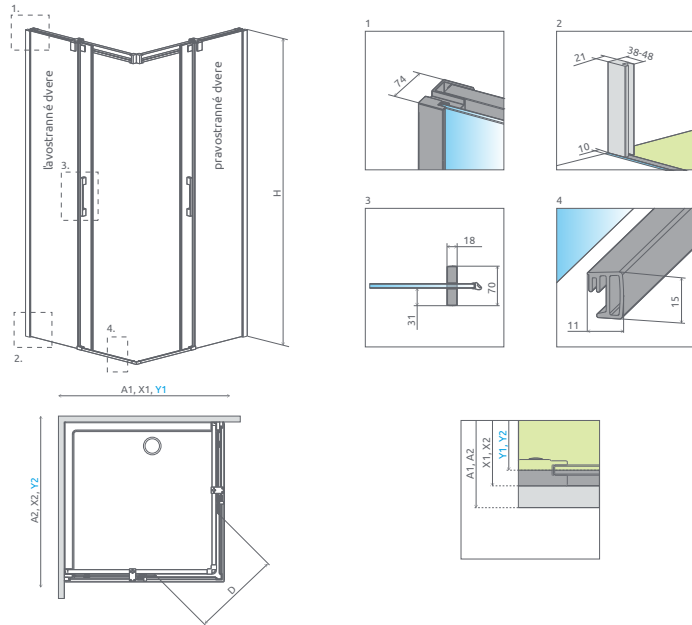

Sprchovací kút	A1	A2	X1	X2	Y1	Y2	D	H
KDD 80×80	800	800	790-800	790-800	778-788	778-788	401	2000
KDD 80×90	800	900	790-800	890-900	778-788	878-888	438	2000
KDD 80×100	800	1000	790-800	990-1000	778-788	978-988	477	2000
KDD 80×120	800	1200	790-800	1190-1200	778-788	1178-1188	560	2000
KDD 90×80	900	800	890-900	790-800	878-888	778-788	438	2000
KDD 90×90	900	900	890-900	890-900	878-888	878-888	472	2000
KDD 90×100	900	1000	890-900	990-1000	878-888	978-988	509	2000
KDD 90×120	900	1200	890-900	1190-1200	878-888	1178-1188	588	2000
KDD 100×80	1000	800	990-1000	790-800	978-988	778-788	477	2000
KDD 100×90	1000	900	990-1000	890-900	978-988	878-888	509	2000
KDD 100×100	1000	1000	990-1000	990-1000	978-988	978-988	543	2000
KDD 100×120	1000	1200	990-1000	1190-1200	978-988	1178-1188	618	2000
KDD 120×80	1200	800	1190-1200	790-800	1178-1188	778-788	560	2000
KDD 120×90	1200	900	1190-1200	890-900	1178-1188	878-888	588	2000
KDD 120×100	1200	1000	1190-1200	990-1000	1178-1188	978-988	618	2000
KDD 120×120	1200	1200	1190-1200	1190-1200	1178-1188	1178-1188	684	2000