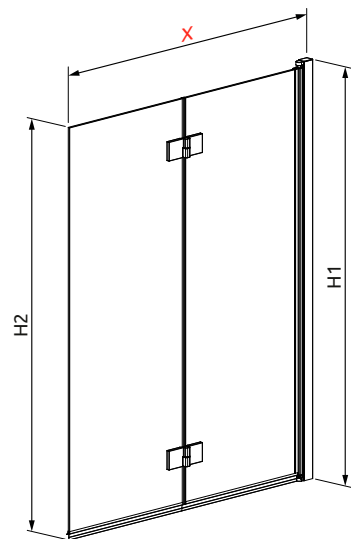

pravostranný variant