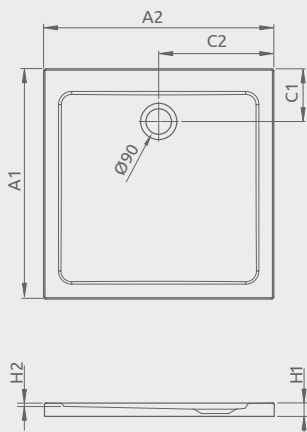

DOROS C	A1	A2	C1	C2	H1	H2
800×800	800	800	205	400	45	12
900×900	900	900	205	450	45	12
1000×1000	1000	1000	205	500	50	12