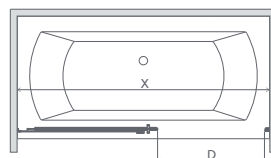

od 567 €

POSUVNÉ DVĚRE

Model	X	D	H	Kód výrobku Číre	Cenniková cena v EUR
PN DWJ 140 L	1387-1412	605	1505	10003140-01-01L	567
PN DWJ 140 P	1387-1412	605	1505	10003140-01-01R	567
PN DWJ 150 L	1487-1512	655	1505	10003150-01-01L	577
PN DWJ 150 P	1487-1512	655	1505	10003150-01-01R	577
PN DWJ 160 L	1587-1612	705	1505	10003160-01-01L	588
PN DWJ 160 P	1587-1612	705	1505	10003160-01-01R	588
PN DWJ 170 L	1687-1712	755	1505	10003170-01-01L	598
PN DWJ 170 P	1687-1712	755	1505	10003170-01-01R	598
PN DWJ 180 L	1787-1812	805	1505	10003180-01-01L	613
PN DWJ 180 P	1787-1812	805	1505	10003180-01-01R	613

Profily k dispozícii v
následovných farbách:

01 Chróm 54 Čierna

ZA PRÍPLATOK