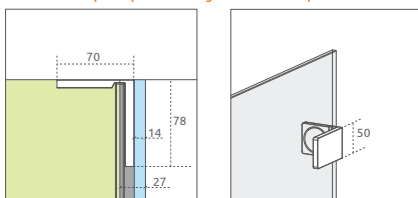

V takom prípade je nesmierne dôležité, aby stena bola dostatočne rovná, pretože pri použití vnútorného pántu nemôžete použiť tesniaci profil.

! Voliteľné pre produkty Arta a Euphoria.

Kedy odporúčame toto riešenie?