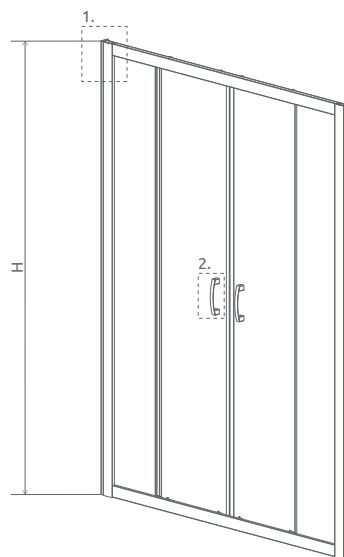

Premium Plus DWD

od 526 €

ODPORÚČANÉ SPRCHOVÉ VANIČKY: Doros F, Argos D, Paros D, Giaros D, Kios F, Doris F (Vid' od str. 234)

ODPORÚČANÉ SPRCHOVÉ ŽLABY: pozri www.radaway.sk

Profily k dispozícii v nasledovných farbách:

01 Chróm

Easy
Clean®

ZA PRÍPLATOK

Posuvné dvere	X	D	H
DWD 140	1375-1415	515	1900
DWD 150	1475-1515	515	1900
DWD 160	1575-1615	615	1900
DWD 180	1775-1815	715	1900

POSUVNÉ DVERE

Model	X	H	Kód výrobku Čire	Cenniková cena v EUR	Kód výrobku Fabrik	Kód výrobku Hnedé	Cenniková cena v EUR
DWD 140	1372-1415	1900	33353-01-01N	526	-	33353-01-08N	546
DWD 150	1472-1515	1900	33393-01-01N	557	-	-	-
DWD 160	1572-1615	1900	33363-01-01N	567	33363-01-06N	33363-01-08N	577
DWD 180	1772-1815	1900	33373-01-01N	588	33373-01-06N	33373-01-08N	608

X = Šírka, H = Výška

Predžovacie profily	Rozmery	Farba profilu	Kód výrobku	Cenniková cena v EUR
U spojovací profil Premium Plus 2 cm	20	chróm	P01-130190001	68
U spojovací profil Premium Plus 4 cm	40	chróm	P01-131190001	79