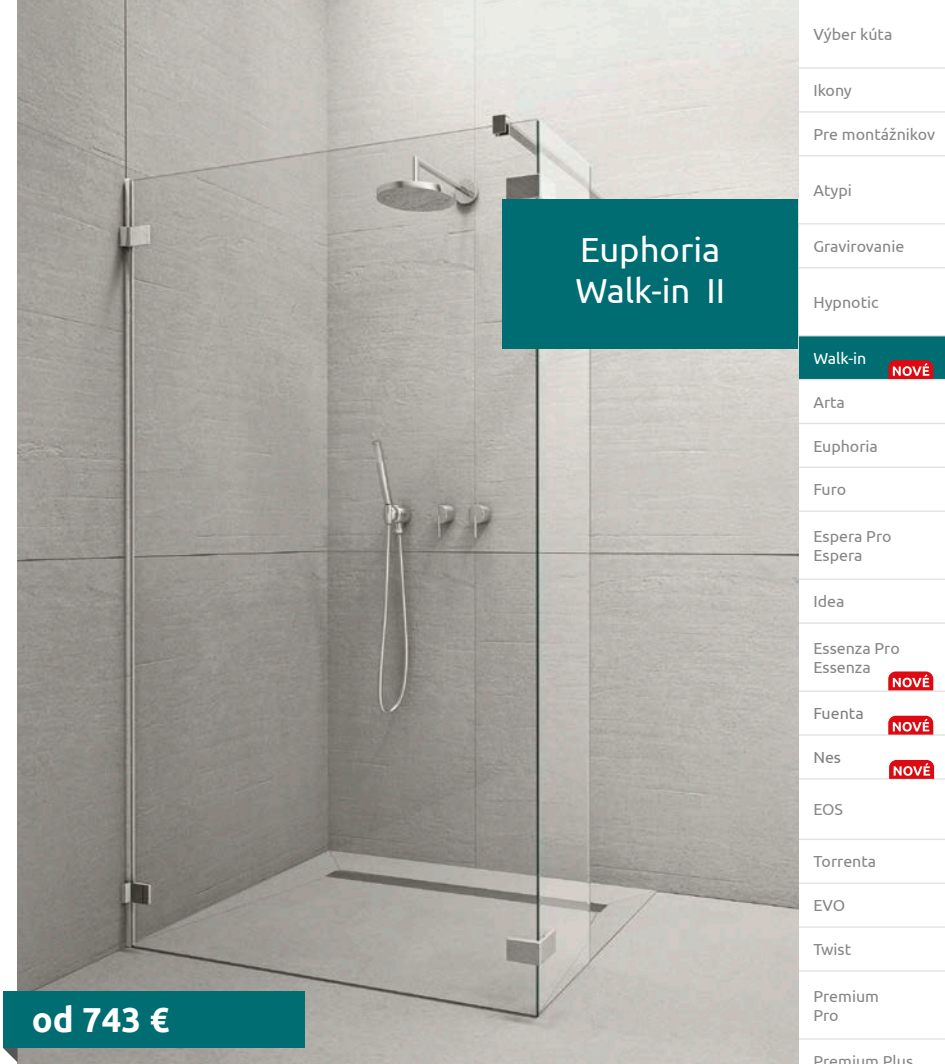

Zvislá teleskopická tyč na sprchovej vaničke

Zvislá teleskopická tyč priamo na obklade (bez sprchovej vaničky)

Na obrázku je zobrazená sprchová zástena Modo New II so zvislou nosnou tyčou.

K dispozícii aj v čiernej farbe!

BOČNÁ STENA SW

Model	Šírka (C)	Výška (H)	Kód výrobku Číre	Cenniková cena v EUR
SW 30	300	2000	383160-01-01	346

Sprchová zástena Euphoria Walk-in II sa skladá z 2 častí: zo sprchovej zásteny W3 a bočnej steny SW. V objednávke sprchovej zásteny uveďte dva produktové kódy. (Naprr.: 1 ks W3 90 + 1 ks SW 30 = dvojstranná sprchová zástena 90)