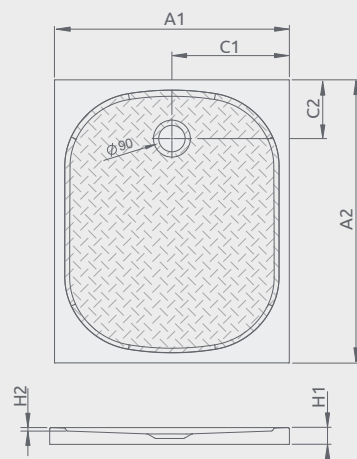

Produktový kód	Rozmery	Cenniková cena v EUR
M3ZNF1080-06	1000×800	408
M3ZNF1090-06	1000×900	445
M3ZNF1280-06	1200×800	470
M3ZNF1290-06	1200×900	509

Možno nainštalovať na vodorovnú podlahu (bez nôh)

ZANTOS F	A1	A2	C1	C2	H1	H2
1000×800	800	1000	400	200	32	10
1000×900	900	1000	450	200	32	10
1200×800	800	1200	400	200	32	10
1200×900	900	1200	450	200	32	10