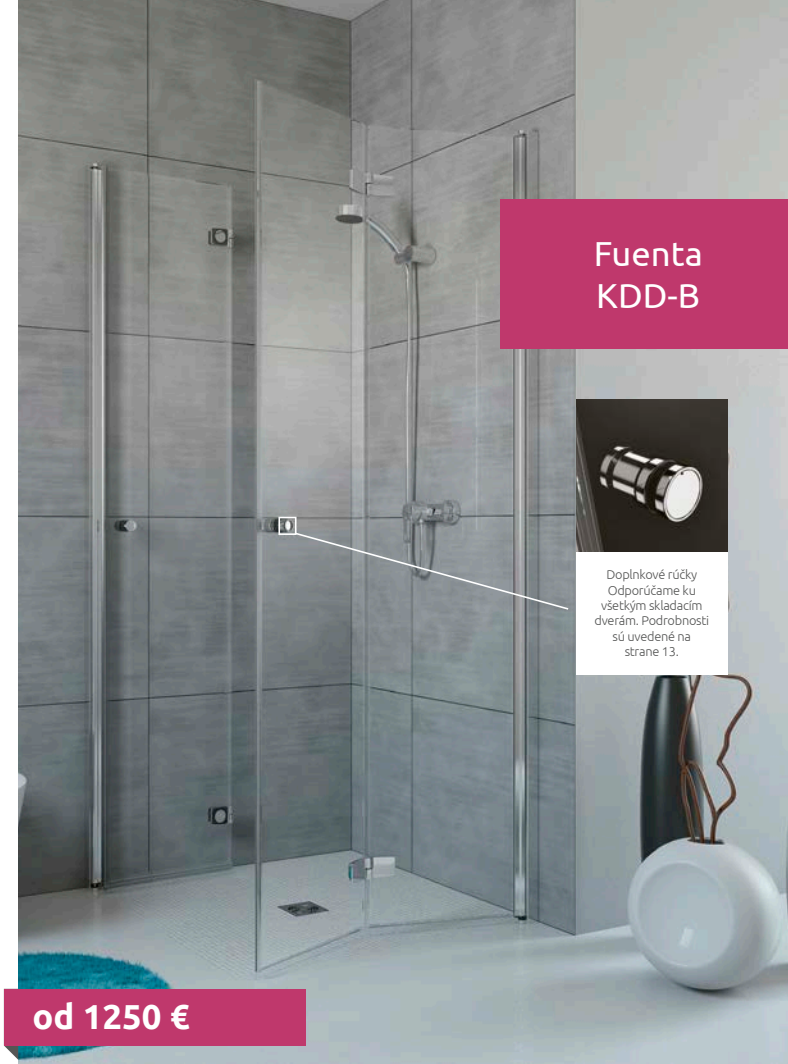

Sprchovací kút Fuenta KDD-B sa skladá z 2 častí: z ľavostranných a pravostranných dverí. V objednávke sprchovacieho kúta uveďte dva produktové kódy. (Napri.: 1 ks KDD-B 80L + 1 ks KDD-B 80P = sprchovací kút 80x80)

ODPORÚČANÉ SPRCHOVÉ VANIČKY Delos C, Rodos C, Doros C/D/F, Doros Stone C/D/F, Argos C/D, Laros D, Zantos C/F, Paros C/D, Giaros C/D, Teos C/F, Kios C/F, Doris C/F (Vid' od str. 222)

ODPORÚČANÉ SPRCHOVÉ VANIČKY pozri www.radaway.sk