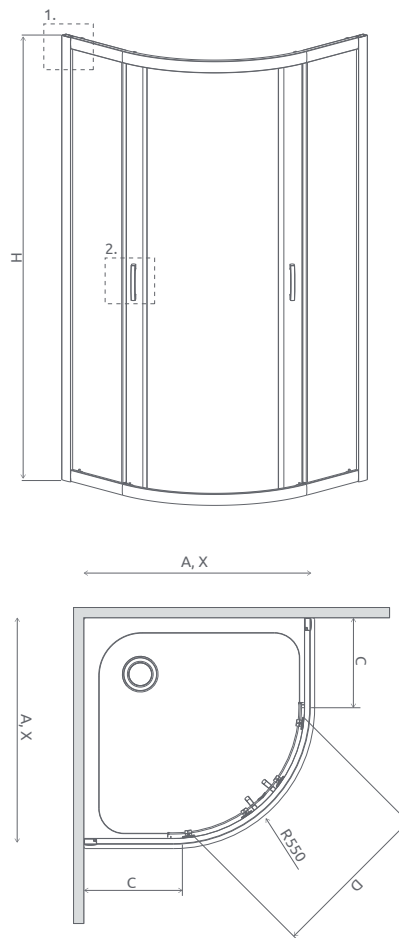

Premium Plus A 1900

od 546 €

ODPORÚČANÉ SPRCHOVÉ VANIČKY: Doros A, Doros Stone A, Patmos A, Rodos A, Delos A, Argos A, Laros A, Zantos A, Paros A, Giaros A (Vid' od str. 222)

ODPORÚČANÉ SPRCHOVÉ ŽLABY: pozri www.radaway.sk

Sprchovací kút	A	X	C	D	H
A 80×80	800	790-810	250-270	410	1900
A 85×85	850	840-860	300-320	470	1900
A 90×90	900	890-910	350-370	540	1900
A 100×100	1000	990-1010	450-470	540	1900

SPRCHOVACIE KÚTY S POSUVNÝMI DVERAMI

Model	Šírka sprchovej vaničky (A)	H	Kód výrobku Čire	Cenniková cena v EUR	Kód výrobku Grafit	Kód výrobku Fabrik	Kód výrobku Hnedé	Cenniková cena v EUR
A 80×80	800×800	1900	30413-01-01N	546	30413-01-05N	30413-01-06N	30413-01-08N	566
A 85×85	850×850	1900	30420-01-01N	566	-	-	-	-
A 90×90	900×900	1900	30403-01-01N	583	30403-01-05N	30403-01-06N	30403-01-08N	618
A 100×100	1000×1000	1900	30423-01-01N	598	30423-01-05N	30423-01-06N	30423-01-08N	639

H = Výška

Predžovacie profily	Rozmery	Farba profilu	Kód výrobku	Cenniková cena v EUR
U spojovací profil Premium Plus 2 cm	20	chróm	P01-126190001	59
U spojovací profil Premium Plus 4 cm	40	chróm	P01-127190001	70

Profily k dispozícii v nasledovných farbách:

01 Chrómový