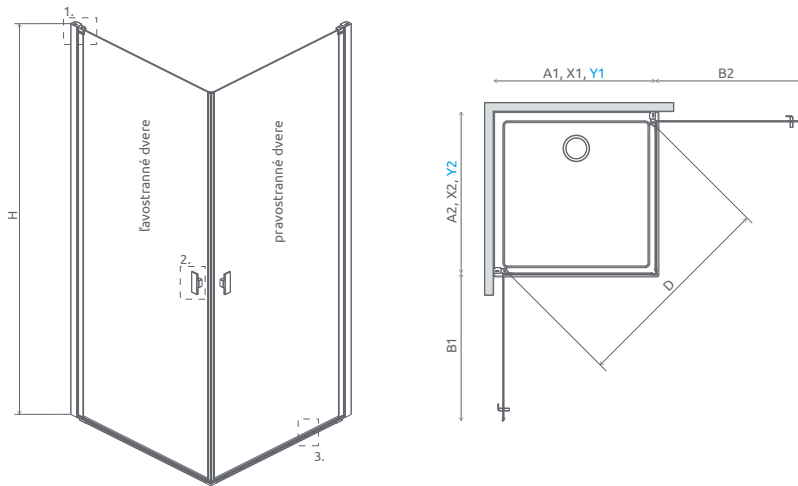

Otváracie dvere	A1	A2	X1	X2	Y1	Y2	B1	B2	D	H
KDD I 80L×80P	800	800	775-790	775-790	770-785	770-785	704	704	970	2000
KDD I 80L×90P	800	900	775-790	875-890	770-785	870-885	704	804	1043	2000
KDD I 80L×100P	800	1000	775-790	975-990	770-785	970-985	704	904	1120	2000
KDD I 90L×80P	900	800	875-890	775-790	870-885	770-785	804	704	1043	2000
KDD I 90L×90P	900	900	875-890	875-890	870-885	870-885	804	804	1111	2000
KDD I 90L×100P	900	1000	875-890	975-990	870-885	970-985	804	904	1184	2000
KDD I 100L×80P	1000	800	975-990	775-790	970-985	770-785	904	704	1120	2000
KDD I 100L×90P	1000	900	975-990	875-890	970-985	870-885	904	804	1184	2000
KDD I 100L×100P	1000	1000	975-990	975-990	970-985	970-985	904	904	1253	2000

LAVOSTRANNÉ DVERE PRE SPRCHOVACÍ KÚT

Model	Šírka sprchovej vaničky (A1)	Šírka - os skla (Y1)	H	Kód výrobku Čire	Cenniková cena v EUR
KDD I 80 L	800	770-785	2000	10021080-01-01L	439
KDD I 90 L	900	870-885	2000	10021090-01-01L	456
KDD I 100 L	1000	970-985	2000	10021100-01-01L	483

PRAVOSTRANNÉ DVERE PRE SPRCHOVACÍ KÚT

Model	Šírka sprchovej vaničky (A2)	Šírka - os skla (Y2)	H	Kód výrobku Čire	Cenniková cena v EUR
KDD I 80 P	800	770-785	2000	10021080-01-01R	439
KDD I 90 P	900	870-885	2000	10021090-01-01R	456
KDD I 100 P	1000	970-985	2000	10021100-01-01R	483

Predĺžovacie profily	Rozmery	Farba profilu	Kód výrobku	Cenniková cena v EUR
U Spojovací profil Nes 2 cm	20	chróm	P01-276200001	56