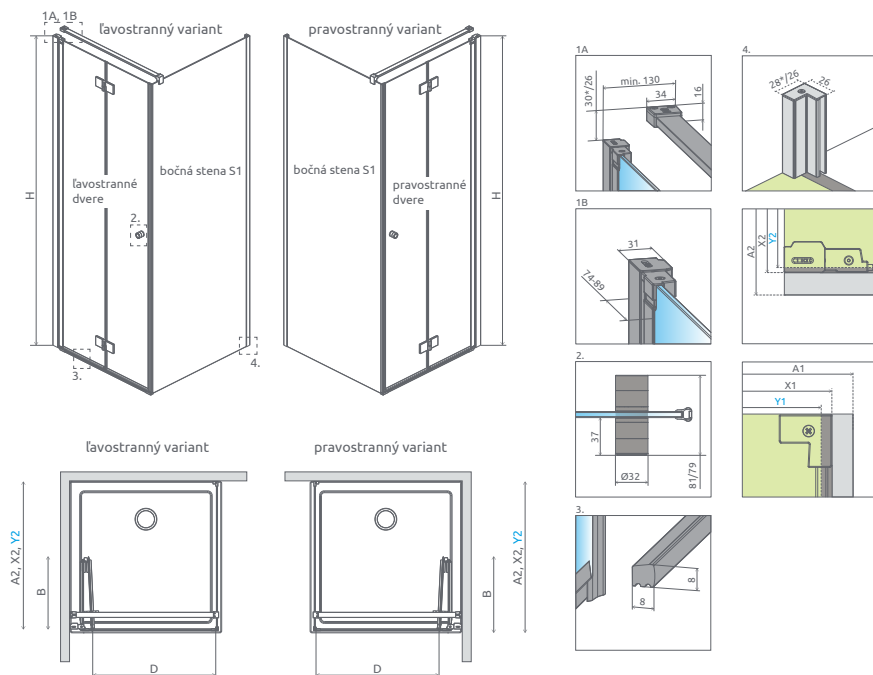

Otváracie dvere	A1	X1	Y1	B	D	H
KDJ-B 80	800	775-790	770-785	377	650	2000
KDJ-B 90	900	875-890	870-885	427	750	2000
KDJ-B 100	1000	975-990	970-985	477	850	2000

Bočná stena S1	A2	X2	Y2
S1 70	700	675-690	670-685
S1 75	750	725-740	720-735
S1 80	800	775-790	770-785
S1 90	900	875-890	870-885
S1100	1000	975-990	970-985

DVERE PRE SPRCHOVACÍ KÚT

Model	Šírka sprchovej vaničkye (A1)	Šírka - os skla (Y1)	H	Kód výrobku Čire	Cenníková cena v EUR
KDJ-B 80 L	800	770-785	2000	10025080-01-01L	760
KDJ-B 80 P	800	770-785	2000	10025080-01-01R	760
KDJ-B 90 L	900	870-885	2000	10025090-01-01L	793
KDJ-B 90 P	900	870-885	2000	10025090-01-01R	793
KDJ-B 100 L	1000	970-985	2000	10025100-01-01L	824
KDJ-B 100 P	1000	970-985	2000	10025100-01-01R	824

BOČNÉ STENY PRE SPRCHOVACÍ KÚT

Model	Šírka sprchovej vaničkye (A2)	Šírka - os skla (Y2)	H	Kód výrobku Čire	Cenníková cena v EUR
S1 70	700	670-685	2000	10039070-01-01	176
S1 75	750	720-735	2000	10039075-01-01	198
S1 80	800	770-785	2000	10039080-01-01	198
S1 90	900	870-885	2000	10039090-01-01	222
S1 100	1000	970-985	2000	10039100-01-01	242

Predĺžovacie profily	Rozmery	Farba profilu	Kód výrobku	Cenníková cena v EUR
U spojovací profil Nes 2 cm na strane otočného a stenového profilu	20	chróm	P01-276200001	56