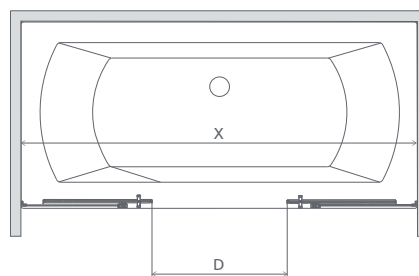

Idea PN
DWD

od 634 €

Idea Black PN DWD

Profily k dispozici v
následovných farbách:

01 Chróm 54 Čierna

ZA PŘÍKLADOK

POSUVNÉ DVĚRE

Model	X	D	H	Kód výrobku Číre	Cenniková cena v EUR
PN DWD 140	1385-1415	550	1505	10004140-01-01	634
PN DWD 150	1485-1515	580	1505	10004150-01-01	649
PN DWD 160	1585-1615	650	1505	10004160-01-01	655
PN DWD 170	1685-1715	680	1505	10004170-01-01	670
PN DWD 180	1785-1815	750	1505	10004180-01-01	690