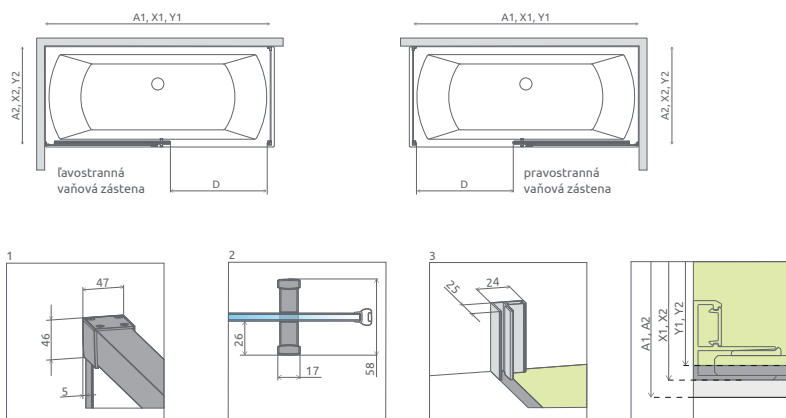

POSUVNÉ DVĚRE

Model	A1	X1	Y1	D	H1	Kód výrobku Čire	Cenníková cena v EUR
PN DWJ+S 140 L	1400	1380-1400	1380-1395	590	1505	10042140-01-01L	530
PN DWJ+S 140 P	1400	1380-1400	1380-1395	590	1505	10042140-01-01R	530
PN DWJ+S 150 L	1500	1485-1500	1480-1495	640	1505	10042150-01-01L	552
PN DWJ+S 150 P	1500	1485-1500	1480-1495	640	1505	10042150-01-01R	552
PN DWJ+S 160 L	1600	1585-1600	1580-1595	690	1505	10042160-01-01L	557
PN DWJ+S 160 P	1600	1585-1600	1580-1595	690	1505	10042160-01-01R	557
PN DWJ+S 170 L	1700	1685-1700	1680-1695	740	1505	10042170-01-01L	572
PN DWJ+S 170 P	1700	1685-1700	1680-1695	740	1505	10042170-01-01R	572
PN DWJ+S 180 L	1800	1785-1800	1780-1795	790	1505	10042180-01-01L	577
PN DWJ+S 180 P	1800	1785-1800	1780-1795	790	1505	10042180-01-01R	577

BOČNÉ STENY

Model	A2	X2	Y2	H2	Kód výrobku Čire	Cenníková cena v EUR
PN S 70 L	700	685-700	680-695	1500	10005070-01-01L	180
PN S 70 P	700	685-700	680-695	1500	10005070-01-01R	180
PN S 75 L	750	735-750	730-745	1500	10005075-01-01L	190
PN S 75 P	750	735-750	730-745	1500	10005075-01-01R	190
PN S 80 L	800	785-800	780-795	1500	10005080-01-01L	205
PN S 80 P	800	785-800	780-795	1500	10005080-01-01R	205