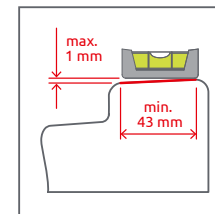

Hladko sa pohybujúci valčekový systém.

Koliesko v jednej rovine so sklom na vnútornej strane uľahčuje čistenie.

Účinný diel zabraňujúci nárazom, integrovaný do prahu.

Ergonomická chrómovaná dizajnová rúčka (500 mm).