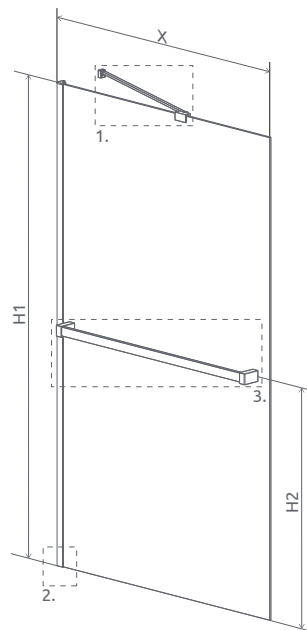

Vaňové zásteny PNJ sú univerzálne (otáčateľné).

PEVNE NAMONTOVANÉ VAŇOVÉ ZÁSTENY

Model	Šírka (X)	Výška (H1)	H2	Kód výrobu Číre	Cenníková cena v EUR
PNJ 50	500-510	1500	750	10001050-01-01W	248
PNJ 60	600-610	1500	750	10001060-01-01W	263
PNJ 70	700-710	1500	750	10001070-01-01W	279
PNJ 80	800-810	1500	750	10001080-01-01W	289
PNJ 90	900-910	1500	750	10001090-01-01W	325
PNJ 100	1000-1010	1500	750	10001100-01-01W	335

Profily k dispozícii v nasledovných farbách:

01 Chróm

ZA PRÍPLATOK