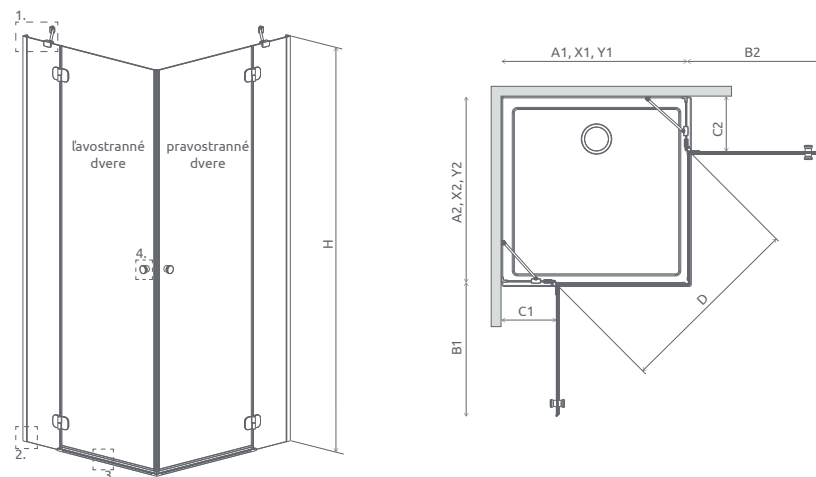

Sprchovací kút	A1	A2	X1	X2	Y1	Y2	B1	B2	C1	C2	D	H
KDD 80Lx80P	800	800	775-790	775-790	770-785	770-785	537	537	256-271	256-271	746	1950
KDD 80Lx90P	800	900	775-790	875-890	770-785	870-885	537	637	256-271	256-271	820	1950
KDD 80Lx100P	800	1000	775-790	975-990	770-785	970-985	537	637	256-271	356-371	820	1950
KDD 90Lx80P	900	800	875-890	775-790	870-885	770-785	637	537	256-271	256-271	820	1950
KDD 90Lx90P	900	900	875-890	875-890	870-885	870-885	637	637	256-271	256-271	887	1950
KDD 90Lx100P	900	1000	875-890	975-990	870-885	970-985	637	637	256-271	356-371	887	1950
KDD 100Lx80P	1000	800	975-990	775-790	970-985	770-785	637	537	356-371	256-271	820	1950
KDD 100Lx90P	1000	900	975-990	875-890	970-985	870-885	637	637	356-371	256-271	887	1950
KDD 100Lx100P	1000	1000	975-990	975-990	970-985	970-985	637	637	356-371	356-371	887	1950

ODPORÚČANÉ SPRCHOVÉ VANIČKY Rodos C, Delos C/D, Doros C/D/F, Doros Stone C/D/F, Laros D, Argos C/D, Paros C/D, Giaros C/D, Kios C/F, Doris C/F (Vid' od str. 222)

ODPORÚČANÉ SPRCHOVÉ ŽLABY: pozri www.radaway.sk

OTVÁRACIE DVERES SPRCHOVACÍ KÚTOK

Model	Šírka sprchovej vaničkye (A1×A2)	Šírka - os skla (Y1×Y2)	H	Kód výrobku Čire	Cenniková cena v EUR
KDD 80×80	800×800	770-785×770-785	1950	132262-01-01	749
KDD 80 L×90 P	800×900	770-785×870-885	1950	132777-01-01R	766
KDD 80 L×100 P	800×1000	770-785×970-985	1950	132273-01-01R	788
KDD 90 L×80 P	900×800	870-885×770-785	1950	132777-01-01L	766
KDD 90×90	900×900	870-885×870-885	1950	132252-01-01	779
KDD 100 L×80 P	1000×800	970-985×770-785	1950	132273-01-01L	788
KDD 100×90	1000×900	970-985×870-885	1950	132275-01-01	802
KDD 100×100	1000×1000	970-985×970-985	1950	132272-01-01	824

Profily k dispozícii v nasledovných farbách:

01 Chróm

ZA PRÍPLATOK

str. 220

Predžľazovacie profily	Rozmery	Farba profilu	Kód výrobku	Cenniková cena v EUR
U Spojovací profil Torrenta 2 cm (1950 mm)	20	chróm	P01-284195001	82