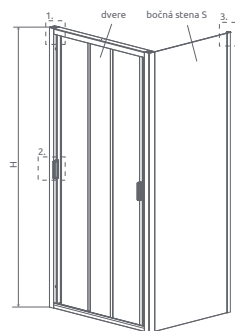

Na rovnú stenu je možnosť namontovať aj sprchovací kút s 3 stranami. V tomto prípade je potrebné objednať si +2 ks bočných stien Evo DW.