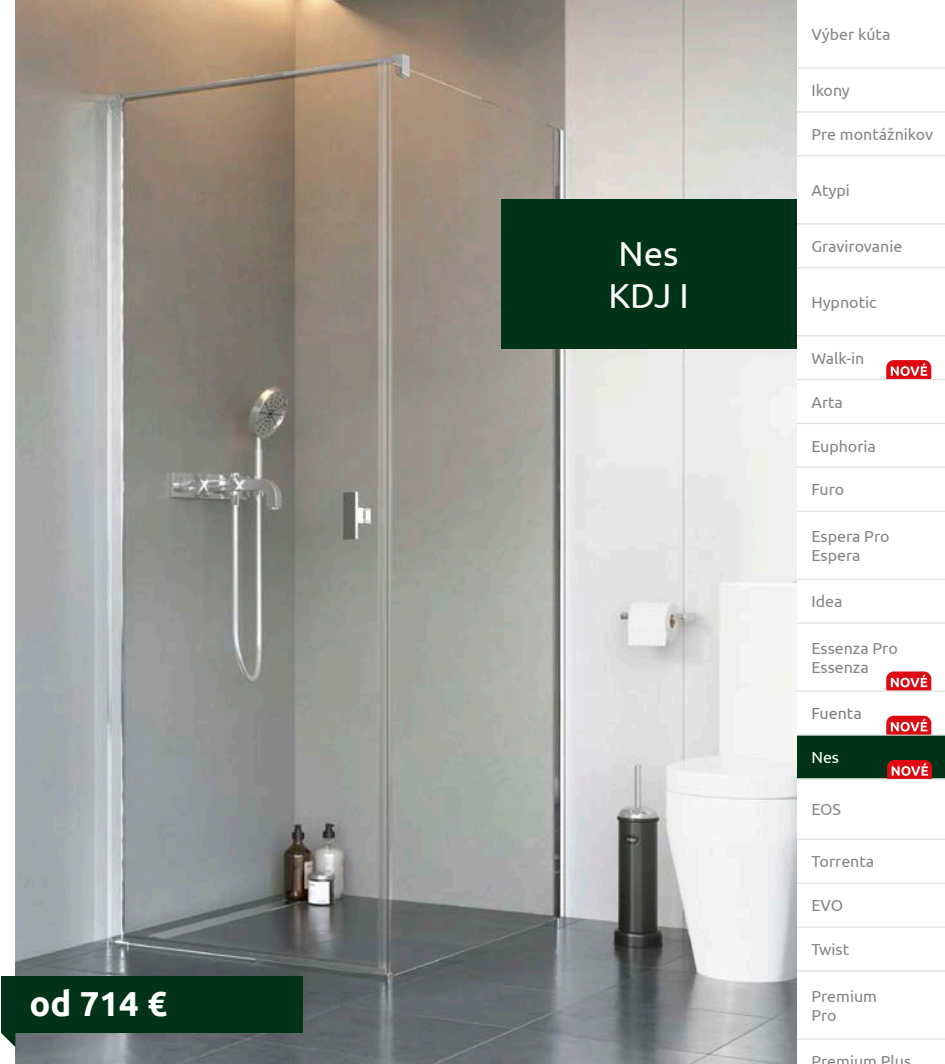

od 714 €

Sprchovací kút Nes KDJ I sa skladá z 2 častí: dvere a bočná stena. Pri objednávke uvďte 2 kódy. (Např. 1ks KDJ I 90L + 1ks S1 90 = 90x90 ľavý sprchovací kút)

ODPORÚČANÉ SPRCHOVÉ VANIČKY Rodos C, Delos C/D, Laros D, Doros C/D/F, Doros Stone C/D/F, Argos C/D, Zantos C/F, Teos C/F, Kios C/F, Paros C/D, Giaros C/D, Doris C/F (Vid' od str. 222)

ODPORÚČANÉ SPRCHOVÉ ŽLABY: pozri www.radaway.sk

SKLO min 6

Easy Clean

LP
Levo Pravo

+2 cm
str. 220

Za príplatok

01 Chróm 54 Čierna
99 Brúsená zlato

- Výber kúta
- Ikony
- Pre montážnikov
- Atypi
- Gravovanie
- Hypnotic
- Walk-in **NOVÉ**
- Arta
- Euphoria
- Furo
- Espera Pro
  Espera
- Idea
- Essenza Pro
  Essenza **NOVÉ**
- Fuenta **NOVÉ**
- Nes **NOVÉ**
- EOS
- Torrenta
- EVO
- Twist
- Premium Pro
- Premium Plus
- Projecta
- Vaňové zásteny
- Profily
- Vaničky
- Sifóny
- Servis