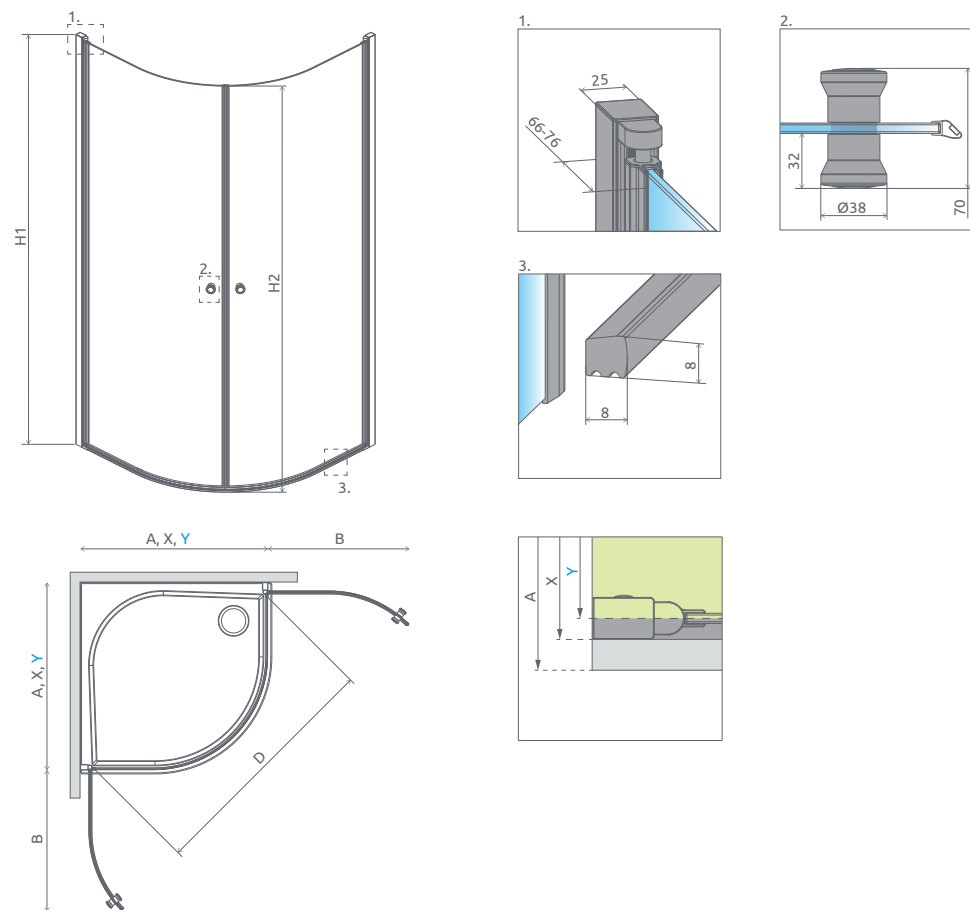

EOS
PDD I

od 869 €

ODPORÚČANÉ SPRCHOVÉ VANIČKY: Doros A, Doros Stone A, Delos A, Patmos A, Rodos A, Argos A, Laros A, Zantos A, Paros A, Giaros A (Vid' od str. 222)

ODPORÚČANÉ SPRCHOVÉ ŽLABY: pozri www.radaway.sk

Sprchovací kút	A	X	Y	B	D	H1	H2
PDD I 80x80	800	780-790	768-778	565	1007	1970	1950
PDD I 90x90	900	880-890	868-878	665	1148	1970	1950

SPRCHOVACIE KÚTY S OTVÁRACÍMI DVERAMI

Model	Šírka sprchovej vaničky (A)	Šírka - os skla (Y)	H	Kód výrobku číre	Cenniková cena v EUR
PDD I 80x80	800x800	768-778	1970	137613-01-01	869
PDD I 90x90	900x900	868-878	1970	137603-01-01	920

Predžľozacie profily	Rozmery	Farba profilu	Kód výrobku	Cenniková cena v EUR
U Predžľozacie profily Eos, 2 cm (1970 mm)	20	chróm	P01-137197001	90

Profily k dispozícii v nasledovných farbách:

01 Chróm

Easy Clean®

ZA PRÍPLATOK

str. 220