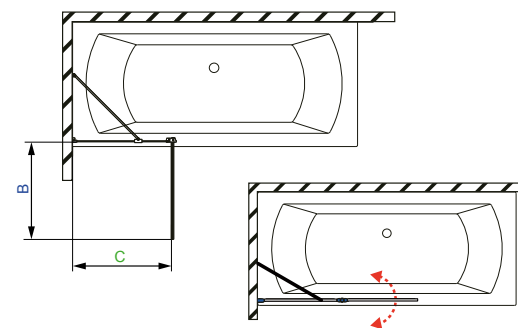

OTVÁRACIE DVERE

Model	X	B	C	H	Kód výrobku Číre	Cenníková cena v EUR
PND II 100 L	1000-1015	483	493-508	1500	10009100-01-01L	357
PND II 100 P	1000-1015	483	493-508	1500	10009100-01-01R	357
PND II 110 L	1100-1115	533	543-558	1500	10009110-01-01L	373
PND II 110 P	1100-1115	533	543-558	1500	10009110-01-01R	373
PND II 120 L	1200-1215	583	593-608	1500	10009120-01-01L	390
PND II 120 P	1200-1215	583	593-608	1500	10009120-01-01R	390
PND II 130 L	1300-1315	633	643-658	1500	10009130-01-01L	402
PND II 130 P	1300-1315	633	643-658	1500	10009130-01-01R	402
PND II 140 L	1400-1415	683	693-708	1500	10009140-01-01L	412
PND II 140 P	1400-1415	683	693-708	1500	10009140-01-01R	412

Profily k dispozícii v nasledovných farbách:

ZA PRÍPLATOK