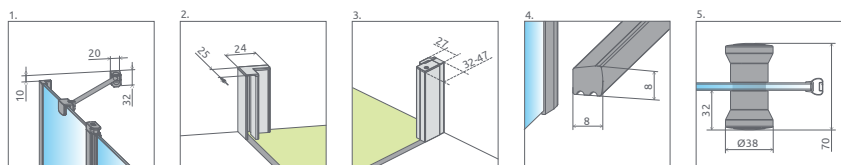

Sprchové dvere	X	B	C	D	H
DWJ II 80	780-810	494	245-260	490	1950
DWJ II 90	880-910	594	245-260	590	1950
DWJ II 100	980-1010	694	245-260	690	1950
DWJ II 110	1080-1110	694	345-360	690	1950
DWJ II 120	1180-1210	794	345-360	790	1950