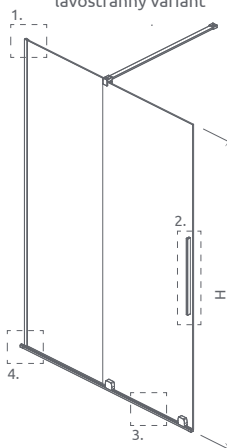

ľavostranný variant

Príplatok za madlo: **50 €**

V objednávke jasne uveďte svoje požiadavky.