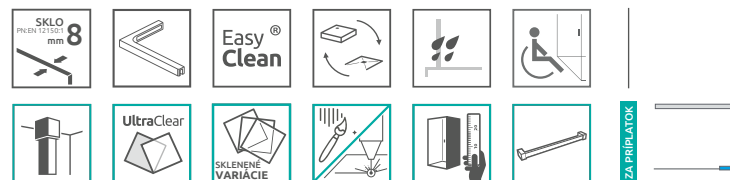

- Výber kúta
- Ikony
- Pre montážnikov
- Atypi
- Gravировanie
- Hypnotic
- Walk-in **NOVÉ**
- Arta
- Euphoria
- Furo
- Espera Pro
  Espera
- Idea
- Essenza Pro
  Essenza **NOVÉ**
- Fuenta **NOVÉ**
- Nes **NOVÉ**
- EOS
- Torrenta
- EVO
- Twist
- Premium Pro
- Premium Plus
- Projecta
- Vaňové zásteny
- Profily
- Vaničky
- Sifóny
- Servis