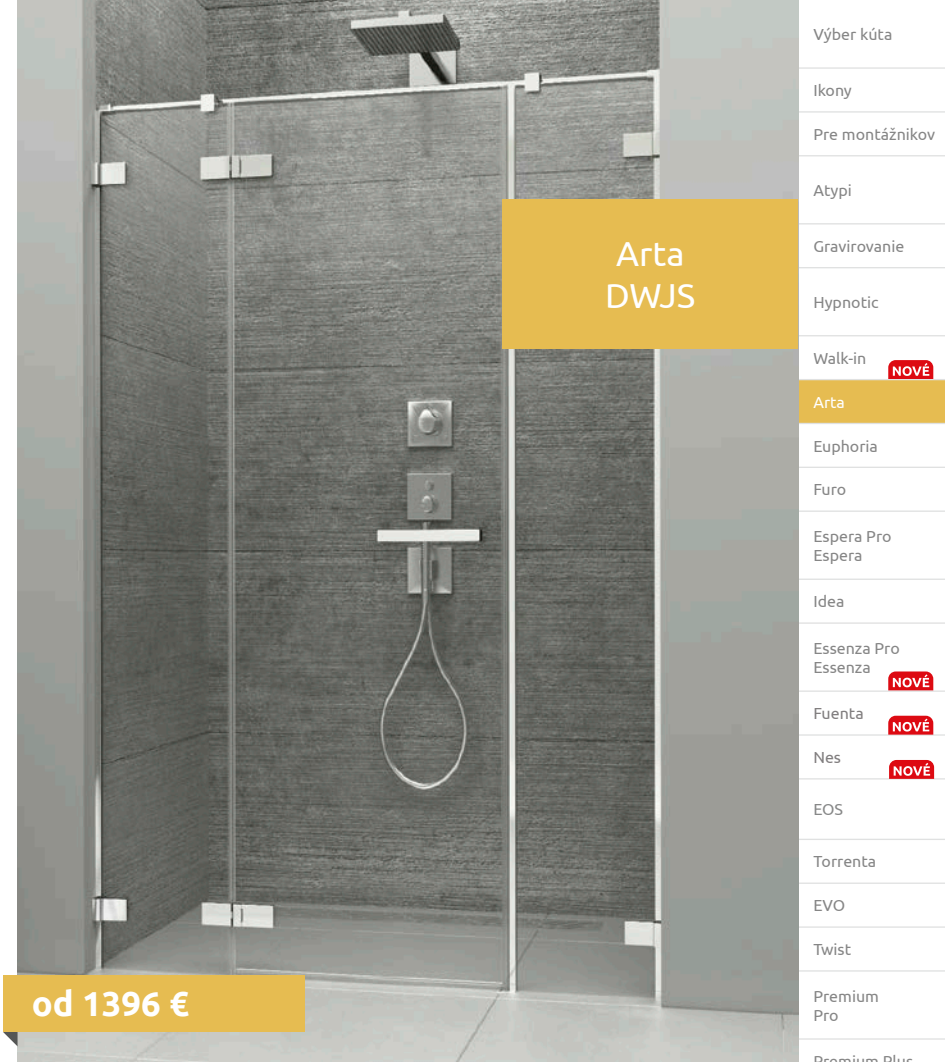

Sprchové dvere Arta DWJS sa skladajú z 2 častí: z dvier a pevnej steny. V objednávke sprchových dvier uveďte dva produktové kódy. (Např.: 2 ks DWJS 130L = lavostranné sprchové dvere 130)

ODPORÚČANÉ SPRCHOVÉ VANIČKY: Argos D, Doros D/F, Paros D, Giaros D, Teos F, Kios F, Doris F (Viď od str. 222)

ODPORÚČANÉ SPRCHOVÉ ŽLABY: pozri www.radaway.sk

Profily k dispozícii v nasledovných farbách:

01 Chróm