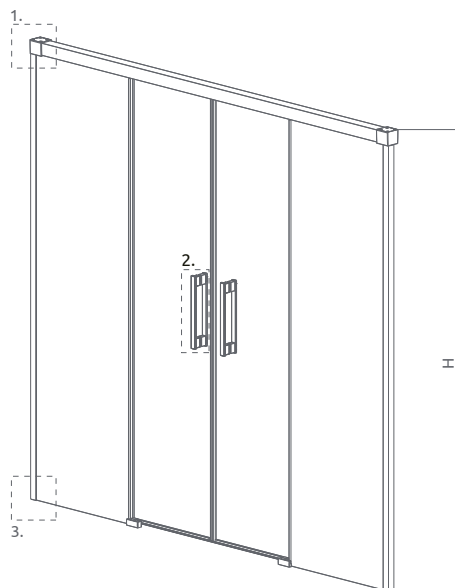

Idea PN
DWD

od 634 €

Idea Black PN DWD

Profily k dispozici v
následovných farbách:

01 Chróm 54 Čierna

ZA PŘÍKLADOK

POSUVNÉ DVĚRE

Model	X	D	H	Kód výrobku Číre	Cenniková cena v EUR
PN DWD 140	1385-1415	550	1505	10004140-01-01	634
PN DWD 150	1485-1515	580	1505	10004150-01-01	649
PN DWD 160	1585-1615	650	1505	10004160-01-01	655
PN DWD 170	1685-1715	680	1505	10004170-01-01	670
PN DWD 180	1785-1815	750	1505	10004180-01-01	690