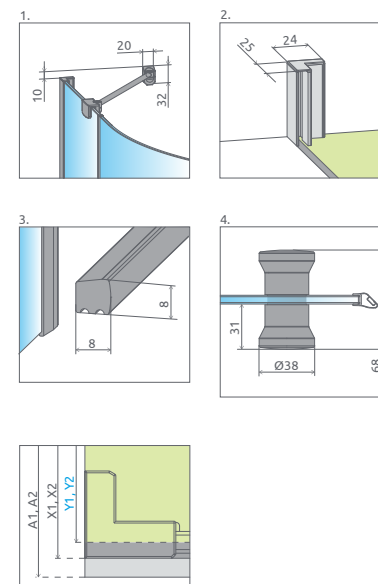

Sprchovací kút	A1	A2	X1	X2	Y1	Y2	B1	B2	C1	C2	D	H
PDD 80×80	800	800	775-790	775-790	770-785	770-785	450	450	190-205	190-205	840	1950
PDD 90×90	900	900	875-890	875-890	870-885	870-885	450	450	290-305	290-305	840	1950
PDD 100×100	1000	1000	975-990	975-990	970-985	970-985	450	450	390-405	390-405	840	1950
PDD 80×90	800	900	775-790	875-890	770-785	870-885	450	450	190-205	290-305	840	1950
PDD 90×80	900	800	875-890	775-790	870-885	770-785	450	450	290-305	190-205	840	1950
PDD 80×100	800	1000	775-790	975-990	770-785	970-985	450	450	190-205	390-405	840	1950
PDD 100×80	1000	800	975-990	775-790	970-985	770-785	450	450	390-405	190-205	840	1950