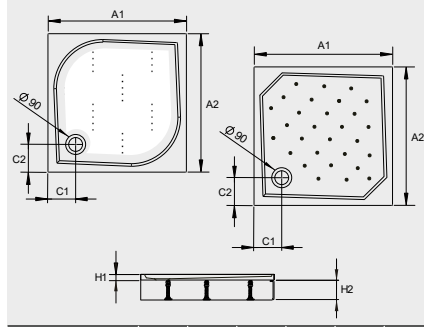

PAROS C	A1	A2	C1	C2	H1	H2
800×800	800	800	150	150	30	100
900×900	900	900	180	180	30	100
1000×1000*	1000	1000	165	170	40	100

* Vnútrojšok vaničky Paros C 1000x1000 je pravouhlý.