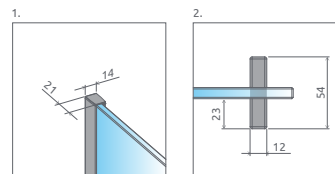

SPRCHOVÁ ZÁSTENA

Model	X1	X2	C	H	Prvky	Číre sklo	
						Kód výrobku	Cenníková cena v EUR
Walk-in 80 L	790-800	max. 1200	453	2000	ľavostranné dvere 438	10106438-01-01L	617
					pevnej steny 394	10110394-01-01	
Walk-in 80 P	790-800	max. 1200	453	2000	pravostranné dvere 438	10106438-01-01R	617
					pevnej steny 394	10110394-01-01	
Walk-in 90 L	890-900	max. 1200	503	2000	ľavostranné dvere 488	10106488-01-01L	636
					pevnej steny 444	10110444-01-01	
Walk-in 90 P	890-900	max. 1200	503	2000	pravostranné dvere 488	10106488-01-01R	636
					pevnej steny 444	10110444-01-01	
Walk-in 100 L	990-1000	max. 1200	553	2000	ľavostranné dvere 538	10106538-01-01L	658
					pevnej steny 494	10110494-01-01	
Walk-in 100 P	990-1000	max. 1200	553	2000	pravostranné dvere 538	10106538-01-01R	658
					pevnej steny 494	10110494-01-01	
Walk-in 110 L	1090-1100	max. 1200	603	2000	ľavostranné dvere 588	10106588-01-01L	686
					pevnej steny 544	10110544-01-01	
Walk-in 110 P	1090-1100	max. 1200	603	2000	pravostranné dvere 588	10106588-01-01R	686
					pevnej steny 544	10110544-01-01	
Walk-in 120 L	1190-1200	max. 1200	653	2000	ľavostranné dvere 638	10106638-01-01L	701
					pevnej steny 594	10110594-01-01	
Walk-in 120 P	1190-1200	max. 1200	653	2000	pravostranné dvere 638	10106638-01-01R	701
					pevnej steny 594	10110594-01-01	
Walk-in 130 L	1290-1300	max. 1200	703	2000	ľavostranné dvere 688	10106688-01-01L	748
					pevnej steny 644	10110644-01-01	
Walk-in 130 P	1290-1300	max. 1200	703	2000	pravostranné dvere 688	10106688-01-01R	748
					pevnej steny 644	10110644-01-01	
Walk-in 140 L	1390-1400	max. 1200	753	2000	ľavostranné dvere 738	10106738-01-01L	759
					pevnej steny 694	10110694-01-01	
Walk-in 140 P	1390-1400	max. 1200	753	2000	pravostranné dvere 738	10106738-01-01R	759
					pevnej steny 694	10110694-01-01	
Walk-in 150 L	1490-1500	max. 1200	803	2000	ľavostranné dvere 788	10106788-01-01L	791
					pevnej steny 744	10110744-01-01	
Walk-in 150 P	1490-1500	max. 1200	803	2000	pravostranné dvere 788	10106788-01-01R	791
					pevnej steny 744	10110744-01-01	
Walk-in 160 L	1590-1600	max. 1200	853	2000	ľavostranné dvere 838	10106838-01-01L	811
					pevnej steny 794	10110794-01-01	
Walk-in 160 P	1590-1600	max. 1200	853	2000	pravostranné dvere 838	10106838-01-01R	811
					pevnej steny 794	10110794-01-01	