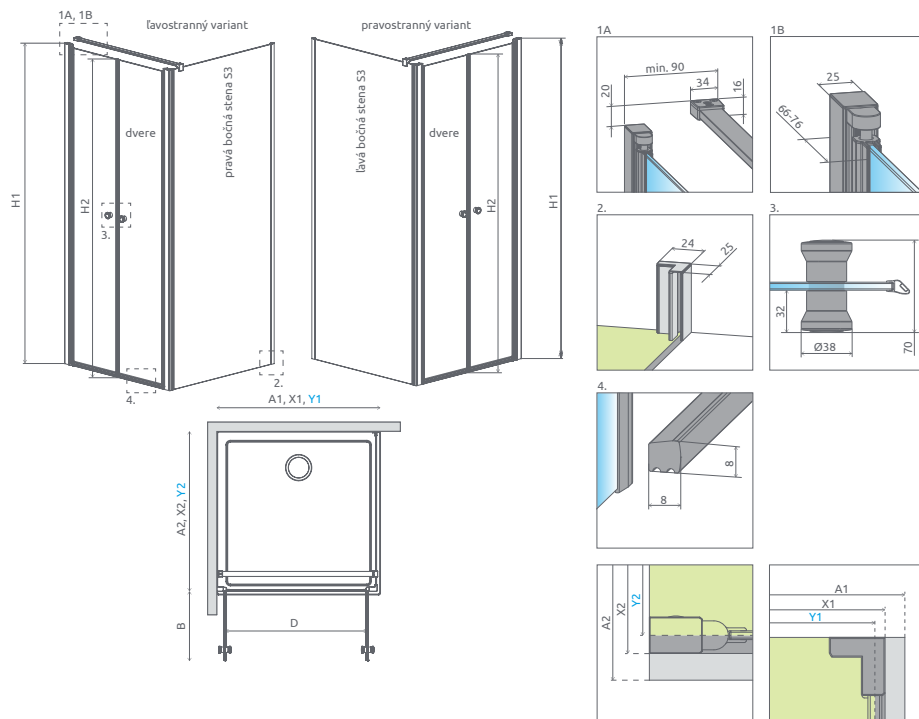

Otváracie dvere	A1	X1	Y1	B	D	H1	H2	Bočná stena S3	A2	X2	Y2
DWD+S II 80	800	780-790	775-785	333	668	1970	1950	S3 70	700	675-690	663-678
DWD+S II 90	900	880-890	875-885	383	768	1970	1950	S3 75	750	725-740	713-728
DWD+S II 100	1000	980-990	975-985	433	868	1970	1950	S3 80	800	775-790	763-778
DWD+S II 110	1100	1080-1090	1075-1085	483	968	1970	1950	S3 90	900	875-890	863-878
DWD+S II 120	1200	1180-1190	1175-1185	533	1068	1970	1950	S3 100	1000	975-990	963-978

DVERE PRE SPRCHOVACÍ KÚT

Model	Šírka sprchovej vaničky (A1)	Šírka - os skla (Y1)	Výška (H)	Kód výrobku Číre	Cenníková cena v EUR
DWD+S II 80	800	775-785	1970	13799490-01	614
DWD+S II 90	900	875-885	1970	13799491-01	630
DWD+S II 100	1000	975-985	1970	13799492-01	644
DWD+S II 110	1100	1075-1085	1970	13799493-01	660
DWD+S II 120	1200	1175-1185	1970	13799494-01	684

BOČNÉ STENY PRE SPRCHOVACÍ KÚT

Model	Šírka sprchovej vaničky (A2)	Šírka - os skla (Y2)	Výška (H)	Kód výrobku Číre	Cenníková cena v EUR
S3 70	700	663-678	1970	13799448-01	272
S3 75	750	713-728	1970	13799449-01	279
S3 80	800	763-778	1970	13799450-01	286
S3 90	900	863-868	1970	13799451-01	306
S3 100	1000	963-978	1970	13799452-01	319

Predžzovacie profily	Rozmery	Farba profilu	Kód výrobku	Cenníková cena v EUR
U Spojovací profil Eos, 2 cm (1970 mm) na strane otočného profilu	20	chróm	P01-137197001	90
U Spojovací profil Eos, 2 cm (1950 mm) k bočným stenám	20	chróm	P01-284195001	82