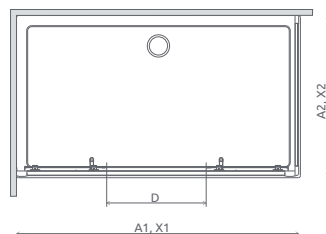

Posuvné dvere	A1	X1	D	H
DWD 140	1400	1390-1410	515	1900
DWD 150	1500	1490-1510	515	1900
DWD 160	1600	1590-1610	615	1900
DWD 180	1800	1790-1810	715	1900

Bočná stena	A2	X2
S 70	700	695-705
S 75	750	745-755
S 80	800	795-805
S 90	900	895-905
S 100	1000	995-1005

POSUVNÉ DVĚRE PRE SPRCHOVACIE KÚTY

Model	A1	H	Kód výrobku Čire	Cenniková cena v EUR	Kód výrobku Fabrik	Kód výrobku Hnedé	Cenniková cena v EUR
DWD 140	1400	1900	33353-01-01N	526	-	33353-01-08N	546
DWD 150	1500	1900	33393-01-01N	557	-	-	-
DWD 160	1600	1900	33363-01-01N	567	33363-01-06N	33363-01-08N	577
DWD 180	1800	1900	33373-01-01N	588	33373-01-06N	33373-01-08N	608

BOČNÉ STENY PRE SPRCHOVACÍ KÚT

Model	A2	H	Kód výrobku Čire	Cenniková cena v EUR	Kód výrobku Fabrik	Kód výrobku Hnedé	Cenniková cena v EUR
S 70	700	1900	33401-01-01N	248	-	-	-
S 75	750	1900	33402-01-01N	267	-	-	-
S 80	800	1900	33413-01-01N	267	33413-01-06N	33413-01-08N	284
S 90	900	1900	33403-01-01N	267	33403-01-06N	33403-01-08N	289
S 100	1000	1900	33423-01-01N	284	33423-01-06N	33423-01-08N	304

A1, A2= Šírka sprchovej vaničky, H = Výška

Predĺžovacie profily	Rozmery	Farba profilu	Kód výrobku	Cenniková cena v EUR
U spojovací profil Premium Plus 2 cm	20	chróm	P01-130190001	68
U spojovací profil Premium Plus 4 cm	40	chróm	P01-131190001	79

Spojovací profil j možné inštalovať iba na stranu k dverám na stranu S nie !