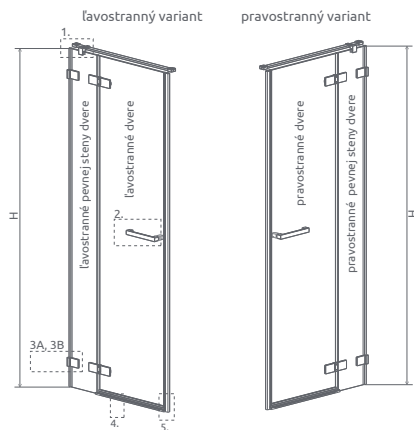

Otváracie dvere	X	B	C	D	H
DWJ II 90	892-910	610	244-254	620	2000
DWJ II 100	992-1010	610	344-354	620	2000
DWJ II 110	1092-1110	610	444-454	620	2000
DWJ II 120	1192-1210	810	344-354	820	2000
DWJ II 130	1292-1310	810	444-454	820	2000
DWJ II 140	1392-1410	810	544-554	820	2000

SPRCHOVÉ DVĚRE

Model	Šírka (X)	H	Kód výrobku Číre	Cenniková cena v EUR
DWJ II 90 L	892-910	2000	386441-03-01L	1236
			386011-03-01L	
DWJ II 90 P	892-910	2000	386441-03-01R	1236
			386011-03-01R	
DWJ II 100 L	992-1010	2000	386441-03-01L	1254
			386012-03-01L	
DWJ II 100 P	992-1010	2000	386441-03-01R	1254
			386012-03-01R	
DWJ II 110 L	1092-1110	2000	386441-03-01L	1302
			386013-03-01L	
DWJ II 110 P	1092-1110	2000	386441-03-01R	1302
			386013-03-01R	
DWJ II 120 L	1192-1210	2000	386444-03-01L	1303
			386012-03-01L	
DWJ II 120 P	1192-1210	2000	386444-03-01R	1303
			386012-03-01R	
DWJ II 130 L	1292-1310	2000	386444-03-01L	1351
			386013-03-01L	
DWJ II 130 P	1292-1310	2000	386444-03-01R	1351
			386013-03-01R	
DWJ II 140 L	1392-1410	2000	386444-03-01L	1368
			386016-03-01L	
DWJ II 140 P	1392-1410	2000	386444-03-01R	1368
			386016-03-01R	

H = Výška