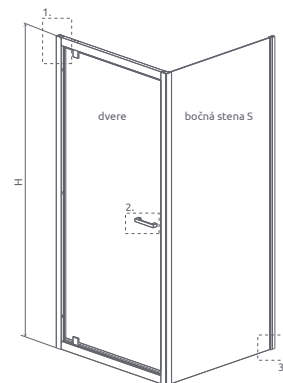

Sprchovací kút je univerzálny (otáčateľný).

Otváracie dvere	A1	X1	Y1	B	D	E	H
DW 70	700	690-700	678-688	475	495	140-150	1900
DW 80	800	790-800	778-788	575	595	140-150	1900
DW 90	900	890-900	878-888	675	695	140-150	1900
DW 100	1000	990-1000	978-988	775	795	140-150	1900

Bočná stena	A2	X2
S 70	700	690-700
S 75	750	740-750
S 80	800	790-800
S 90	900	890-900
S 100	1000	990-1000

DVERE PRE SPRCHOVACÍ KÚT

Model	Šírka sprchovej vaničky (A1)	Šírka - os skla (Y1)	Výška (H)	Kód výrobku Čire	Cenníková cena v EUR
DW 70	700	678-688	1900	382000-01	415
DW 80	800	778-788	1900	382001-01	430
DW 90	900	878-888	1900	382002-01	450
DW 100	1000	978-988	1900	382003-01	465

BOČNÉ STENY PRE SPRCHOVACÍ KÚT

Model	Šírka sprchovej vaničky (A2)	Výška (H)	Kód výrobku Čire	Cenníková cena v EUR
S 70	700	1900	382009-01	240
S 75	750	1900	382010-02	265
S 80	800	1900	382011-01	275
S 90	900	1900	382012-01	290
S 100	1000	1900	382013-01	305

Predĺžovacie profily	Rozmery	Farba profilu	Kód výrobku	Cenníková cena v EUR
U spojovací profil Twist 2 cm	20	chróm	P01-141190001	59
U spojovací profil Twist 4 cm	40	chróm	P01-142190001	68

Spojovací profil Twist je možné objednať iba k dverám, na stranu S nie!