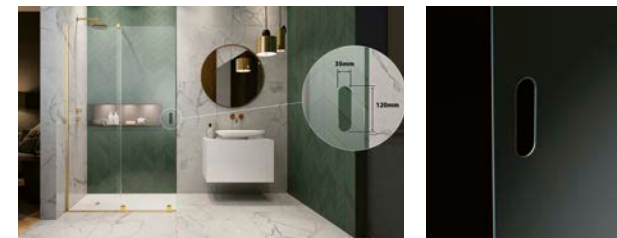

Voliteľné rukoväte

Pri produktových radoch Nes, Essenza Pro, Essenza a Fuenta New môžete madlá nahradiť zaoblenými čiernymi alebo chrómovými madlami.

V objednávke jasne uveďte svoje požiadavky.