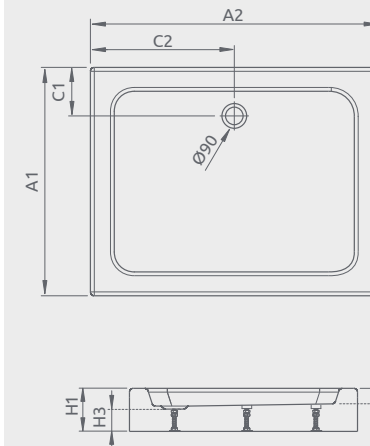

LAROS D s čelným panelom	A1	A2	C1	C2	H1	H2	H3
900×800	800	900	190	400	170	55	90
1000×800	800	1000	190	500	170	55	90
1200×800	800	1200	190	500	170	55	90
1000×900	900	1000	190	600	170	55	90
1200×900	900	1200	190	600	170	55	90