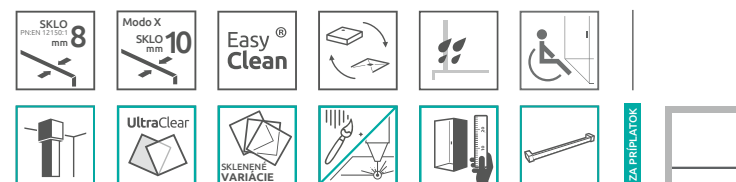

Výber kúta

Ikony

Pre montážnikov

Atypi

Gravировanie

Hypnotic

Walk-in **NOVÉ**

Arta

Euphoria

Furo

Espera Pro
Espera

Idea

Essenza Pro
Essenza **NOVÉ**

Fuenta **NOVÉ**

Nes **NOVÉ**

EOS

Torrenta

EVO

Twist

Premium
Pro

Premium Plus

Projecta

Vaňové zásteny

Profily

Vaničky

Sifóny

Servis