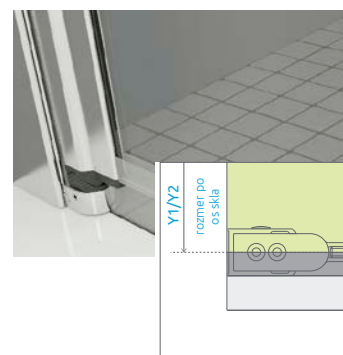

3 Montáž sprchovacieho kúta priamo na podlahu, okraj skla je vedený pozdĺž škár alebo pozdĺž prechodu medzi dvomi obkladmi (Y1 a Y2)

V prípade, ak chcete sprchovací priestor farebne odlíšiť, alebo si prajete okraj skla viesť striktno po deliaci čiare, potrebujete poznať vzdialenosť od steny po os skla sprchovacieho kúta (Y1 a Y2). Túto hodnotu (Y1 a Y2) nájdete na našej webovej stránke, na strane konkrétneho výrobku, v technickom výkrese na stiahnutie. Ak váš sprchovací kút montujete na obklad, stiahnite si technický výkres vybraného sprchovacieho kúta a odovzdajte ho obkladačovi.