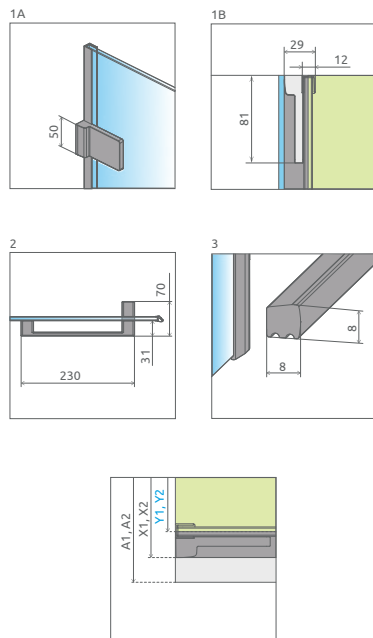

Sprchovací kút	A1	A2	X1	X2	Y1	Y2	B1	B2	C1	C2	D	H
KDD 80Lx80P	800	800	795-805	795-805	773-783	773-783	540	540	260-270	260-270	740	2000
KDD 80Lx90P	800	900	795-805	895-905	773-783	873-883	540	640	260-270	260-270	805	2000
KDD 80Lx100P	800	1000	795-805	995-1005	773-783	973-983	540	640	260-270	360-370	805	2000
KDD 90Lx80P	900	800	895-905	795-805	873-883	773-783	640	540	260-270	260-270	805	2000
KDD 90Lx90P	900	900	895-905	895-905	873-883	873-883	640	640	260-270	260-270	880	2000
KDD 90Lx100P	900	1000	895-905	995-1005	873-883	973-983	640	640	260-270	360-370	880	2000
KDD 100Lx80P	1000	800	995-1005	795-805	973-983	773-783	640	540	360-370	260-270	805	2000
KDD 100Lx90P	1000	900	995-1005	895-905	973-983	873-883	640	640	360-370	260-270	880	2000
KDD 100Lx100P	1000	1000	995-1005	995-1005	973-983	973-983	640	640	360-370	360-370	880	2000

LAVOSTRANNÉ DVERE PRE SPRCHOVACÍ KÚT

Model	Šírka sprchovej vaničky (A1)	Šírka - os skla (Y1)	Výška (H)	Kód výrobku Číre	Cenníková cena v EUR
KDD 80 L	800	773-783	2000	383061-01L	711
KDD 90 L	900	873-883	2000	383060-01L	727
KDD 100 L	1000	973-983	2000	383062-01L	750

PRAVOSTRANNÉ DVERE PRE SPRCHOVACÍ KÚT

Model	Šírka sprchovej vaničky (A2)	Šírka - os skla (Y2)	Výška (H)	Kód výrobku Číre	Cenníková cena v EUR
KDD 80 P	800	773-783	2000	383061-01R	711
KDD 90 P	900	873-883	2000	383060-01R	727
KDD 100 P	1000	973-983	2000	383062-01R	750