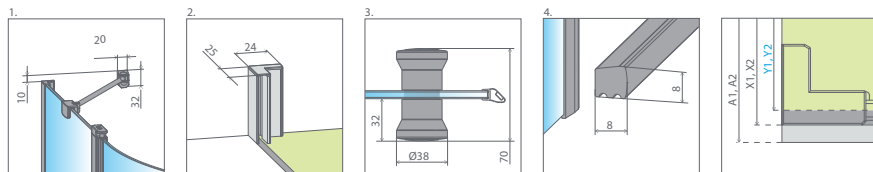

Sprchovací kút	A1	A2	X1	X2	Y1	Y2	L1	L2	C1	C2	D	H
PDD II 80L×80P	800	800	775-790	775-790	770-785	770-785	425	425	190-205	190-205	798	1950
PDD II 80L×90P	800	900	775-790	875-890	770-785	870-885	425	425	190-205	290-305	798	1950
PDD II 80L×100P	800	1000	775-790	975-990	770-785	970-985	425	425	190-205	390-405	798	1950
PDD II 90L×80P	900	800	875-890	775-790	870-885	770-785	425	425	290-305	190-205	798	1950
PDD II 90L×90P	900	900	875-890	875-890	870-885	870-885	425	425	290-305	290-305	798	1950
PDD II 90L×100P	900	1000	875-890	975-990	870-885	970-985	425	425	290-305	390-405	798	1950
PDD II 100L×80P	1000	800	975-990	775-790	970-985	770-785	425	425	390-405	190-205	798	1950
PDD II 100L×90P	1000	900	975-990	875-890	970-985	870-885	425	425	390-405	290-305	798	1950
PDD II 100L×100P	1000	1000	975-990	975-990	970-985	970-985	425	425	390-405	390-405	798	1950

LAVOSTRANNÉ DVERE PRE SPRCHOVACÍ KÚT

Model	Šírka sprchovej vaničky (A1)	Šírka - os skla (Y1)	Výška (H)	Kód výrobku Čire	Cenníková cena v EUR
PDD II 80 L	800	770-785	1950	13799470-01L	416
PDD II 90 L	900	870-885	1950	13799471-01L	435
PDD II 100 L	1000	970-985	1950	13799472-01L	462

PRAVOSTRANNÉ DVERE PRE SPRCHOVACÍ KÚT

Model	Šírka sprchovej vaničky (A2)	Šírka - os skla (Y2)	Výška (H)	Kód výrobku Čire	Cenníková cena v EUR
PDD II 80 P	800	770-785	1950	13799470-01R	416
PDD II 90 P	900	870-885	1950	13799471-01R	435
PDD II 100 P	1000	970-985	1950	13799472-01R	462

Predĺžovacie profily	Rozmery	Farba profilu	Kód výrobku	Cenníková cena v EUR
U Predĺžovacie profily Eos, 2 cm (1950 mm)	20	chróm	P01-284195001	82