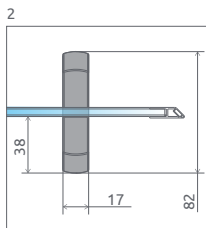

Sprchovací kút	A1	A2	X1	X2	D	H
D 75×90	750	900	735-755	885-905	440	1900
D 80×90	800	900	785-805	885-905	475	1900
D 80×100	800	1000	785-805	985-1005	510	1900
D 90×100	900	1000	885-905	985-1005	545	1900
D 120×80	1200	800	1185-1205	785-805	580	1900

Sprchovací kút je univerzálny (otáčateľný).

ASYMETRICKÉ SPRCHOVACIE KÚTY S POSUVNÝMI DVERAMI

Model	A1 x A2	H	Kód výrobku Čire	Cenniková cena v EUR	Kód výrobku Hnedé	Cenniková cena v EUR
D 75×90	750×900	1900	30433-01-01N	546	-	-
D 80×90	800×900	1900	30437-01-01N	546	-	-
D 100×80	1000×800	1900	30434-01-01N	566	30434-01-08N	599
D 100×90	1000×900	1900	30436-01-01N	583	-	-
D 120×80	1200×800	1900	30435-01-01N	583	30435-01-08N	618

A1 x A2 = Šírka sprchovej vaničky, H = Výška

Predĺžovacie profily	Rožmery	Farba profilu	Kód výrobku	Cenniková cena v EUR
U spojovací profil Premium Plus 2 cm	20	chróm	P01-126190001	59
U spojovací profil Premium Plus 4 cm	40	chróm	P01-127190001	70