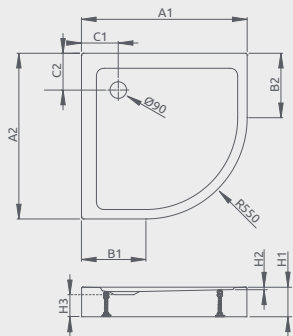

DOROS STONE A s čelným panelom	A1	A2	B1	B2	C1	C2	H1	H2	H3
900x900	900	900	350	350	200	200	115	6	85