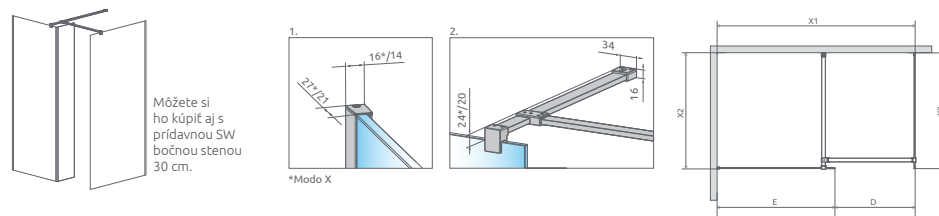

od 549 €

Môžete si ho kúpiť aj s prídavnou SW bočnou stenou 30 cm.

*Modo X

Bočná stena 1 Modo New II / Modo X II					Bočná stena 2 Modo New II / Modo X II		
	A1	A2	E	H	A3	D	
50	max 2000	max 1500	485-495	2000	50	485-495	max 1500
55	max 2050	max 1500	535-545	2000	55	535-545	max 1500
60	max 2100	max 1500	585-595	2000	60	585-595	max 1500
65	max 2150	max 1500	635-645	2000	65	635-645	max 1500
70	max 2200	max 1500	685-695	2000	70	685-695	max 1500
75	max 2250	max 1500	735-745	2000	75	735-745	max 1500
80	max 2300	max 1500	785-795	2000	80	785-795	max 1500
85	max 2350	max 1500	835-845	2000	85	835-845	max 1500
90	max 2400	max 1500	885-895	2000	90	885-895	max 1500
95	max 2450	max 1500	935-945	2000	95	935-945	max 1500
100	max 2500	max 1500	985-995	2000	100	985-995	max 1500
105	max 2550	max 1500	1035-1045	2000	105	1035-1045	max 1500
110	max 2600	max 1500	1085-1095	2000	110	1085-1095	max 1500
115	max 2650	max 1500	1135-1145	2000	115	1135-1145	max 1500
120	max 2700	max 1500	1185-1195	2000	120	1185-1195	max 1500
125	max 2750	max 1500	1235-1245	2000	125	1235-1245	max 1500
130	max 2800	max 1500	1285-1295	2000	130	1285-1295	max 1500
135	max 2850	max 1500	1335-1345	2000	135	1335-1345	max 1500
140	max 2900	max 1500	1385-1395	2000	140	1385-1395	max 1500
145	max 2950	max 1500	1435-1445	2000	145	1435-1445	max 1500
150	max 3000	max 1500	1485-1495	2000	150	1485-1495	max 1500
155	max 3050	max 1500	1535-1545	2000	155	1535-1545	max 1500
160	max 3100	max 1500	1585-1595	2000	160	1585-1595	max 1500