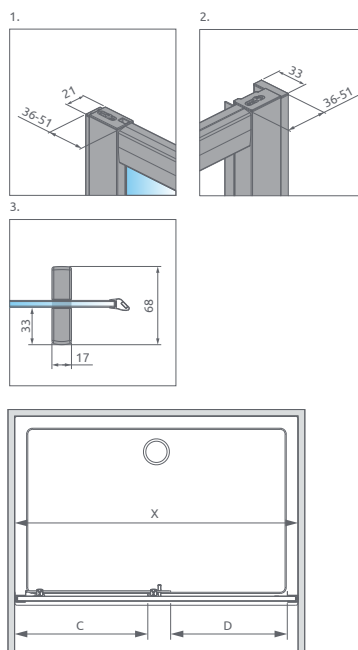

Model	X	C	D	H
DWJ 100	980-1010	450-465	408	2000
DWJ 110	1080-1110	500-515	458	2000
DWJ 120	1180-1210	550-565	508	2000
DWJ 130	1280-1310	600-615	558	2000
DWJ 140	1380-1410	650-665	608	2000
DWJ 150	1480-1510	700-715	658	2000
DWJ 160	1580-1610	750-765	708	2000

POSUVNÉ DVERE

Model	Šírka sprchovej vaničky (A)	H	Kód výrobku Čire	Cenniková cena v EUR
DWJ 100 L	1000	2000	1014100-01-01L	473
DWJ 100 P	1000	2000	1014100-01-01R	473
DWJ 110 L	1100	2000	1014110-01-01L	490
DWJ 110 P	1100	2000	1014110-01-01R	490
DWJ 120 L	1220	2000	1014120-01-01L	505
DWJ 120 P	1200	2000	1014120-01-01R	505
DWJ 130 L	1300	2000	1014130-01-01L	525
DWJ 130 P	1300	2000	1014130-01-01R	525
DWJ 140 L	1400	2000	1014140-01-01L	540
DWJ 140 P	1400	2000	1014140-01-01R	540
DWJ 150 L	1500	2000	1014150-01-01L	557
DWJ 150 P	1500	2000	1014150-01-01R	557
DWJ 160 L	1600	2000	1014160-01-01L	572
DWJ 160 P	1600	2000	1014160-01-01R	572

Predĺžovacie profily	Rožmery	Farba profilu	Kód výrobku	Cenniková cena v EUR
U spojovací profil Premium Pro 2 cm	20	chróm	P01-293199801	44