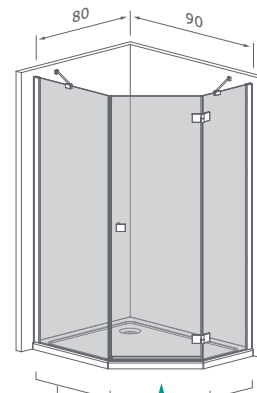

PRAVOSTRANNÝ VARIANT

„90 S“ bočná stena „80 Z“ bočná stena

pravé dvere
385010-01-01R

PTJ bočné steny 80 Z x 90 S
385052-01-01