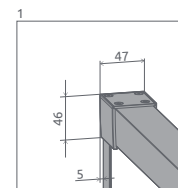

od 567 €

POSUVNÉ DVĚRE

Model	X	D	H	Kód výrobku Číre	Cenniková cena v EUR
PN DWJ 140 L	1387-1412	605	1505	10003140-01-01L	567
PN DWJ 140 P	1387-1412	605	1505	10003140-01-01R	567
PN DWJ 150 L	1487-1512	655	1505	10003150-01-01L	577
PN DWJ 150 P	1487-1512	655	1505	10003150-01-01R	577
PN DWJ 160 L	1587-1612	705	1505	10003160-01-01L	588
PN DWJ 160 P	1587-1612	705	1505	10003160-01-01R	588
PN DWJ 170 L	1687-1712	755	1505	10003170-01-01L	598
PN DWJ 170 P	1687-1712	755	1505	10003170-01-01R	598
PN DWJ 180 L	1787-1812	805	1505	10003180-01-01L	613
PN DWJ 180 P	1787-1812	805	1505	10003180-01-01R	613

Profily k dispozícii v
následovných farbách:

01 Chróm 54 Čierna

ZA PRÍPLATOK