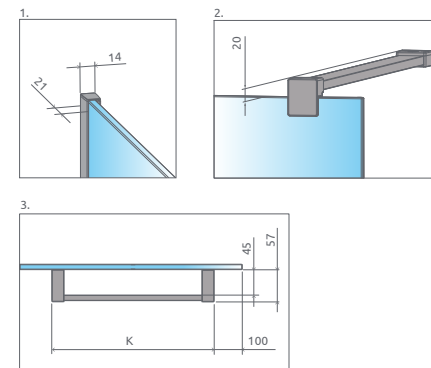

Je možnosť zakúpiť si aj 30 cm širokú bočnú stenu SW fix.

Držiak uterákov umiestnite od Modo New II od 100 do 160 cm asymetricky.

SPRCHOVÉ ZÁSTENY

Model	X1	X2	H1	H2	K	Kód výrobku Čire	Cenníková cena v EUR
Modo New II 80 + držiak na uterák	785-795	max. 1200	2000	1000	580	389084-01-01W	400
Modo New II 85 + držiak na uterák	835-845	max. 1200	2000	1000	630	389085-01-01W	415
Modo New II 90 + držiak na uterák	885-895	max. 1200	2000	1000	680	389094-01-01W	419
Modo New II 95 + držiak na uterák	935-945	max. 1200	2000	1000	730	389095-01-01W	460
Modo New II 100 + držiak na uterák	985-995	max. 1200	2000	1000	750	389104-01-01W	464
Modo New II 105 + držiak na uterák	1035-1045	max. 1200	2000	1000	750	389105-01-01W	485
Modo New II 110 + držiak na uterák	1085-1095	max. 1200	2000	1000	750	389114-01-01W	490
Modo New II 115 + držiak na uterák	1135-1145	max. 1200	2000	1000	750	389115-01-01W	500
Modo New II 120 + držiak na uterák	1185-1195	max. 1200	2000	1000	750	389124-01-01W	505
Modo New II 125 + držiak na uterák	1235-1245	max. 1200	2000	1000	750	389125-01-01W	530
Modo New II 130 + držiak na uterák	1285-1295	max. 1200	2000	1000	750	389134-01-01W	536
Modo New II 135 + držiak na uterák	1335-1345	max. 1200	2000	1000	750	389135-01-01W	562
Modo New II 140 + držiak na uterák	1385-1395	max. 1200	2000	1000	750	389144-01-01W	567
Modo New II 145 + držiak na uterák	1435-1445	max. 1200	2000	1000	750	389145-01-01W	582
Modo New II 150 + držiak na uterák	1485-1495	max. 1200	2000	1000	750	389154-01-01W	588
Modo New II 155 + držiak na uterák	1535-1545	max. 1200	2000	1000	750	389155-01-01W	613
Modo New II 160 + držiak na uterák	1585-1595	max. 1200	2000	1000	750	389164-01-01W	624

PRÍDAVNÁ BOČNÁ STENA PRE 8 MM VERZIE (cena sa vzťahuje za jeden kus)

Model	Šírka	Výška	Kód výrobku Čire	Cenníková cena v EUR
Bočná stena SW 30	300	2000	388000-01-01	165