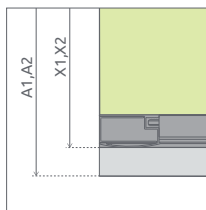

Sprchovací kút	A1	A2	X1	X2	D	H
D 75×90	750	900	735-755	885-905	440	1900
D 80×90	800	900	785-805	885-905	475	1900
D 80×100	800	1000	785-805	985-1005	510	1900
D 90×100	900	1000	885-905	985-1005	545	1900
D 120×80	1200	800	1185-1205	785-805	580	1900

Sprchovací kút je univerzálny (otáčateľný).

ASYMETRICKÉ SPRCHOVACIE KÚTY S POSUVNÝMI DVERAMI

Model	A1 x A2	H	Kód výrobku Čire	Cenniková cena v EUR	Kód výrobku Hnedé	Cenniková cena v EUR
D 75×90	750×900	1900	30433-01-01N	546	-	-
D 80×90	800×900	1900	30437-01-01N	546	-	-
D 100×80	1000×800	1900	30434-01-01N	566	30434-01-08N	599
D 100×90	1000×900	1900	30436-01-01N	583	-	-
D 120×80	1200×800	1900	30435-01-01N	583	30435-01-08N	618

A1 x A2 = Šírka sprchovej vaničky, H = Výška

Predĺžovacie profily	Rožmery	Farba profilu	Kód výrobku	Cenniková cena v EUR
U spojovací profil Premium Plus 2 cm	20	chróm	P01-126190001	59
U spojovací profil Premium Plus 4 cm	40	chróm	P01-127190001	70