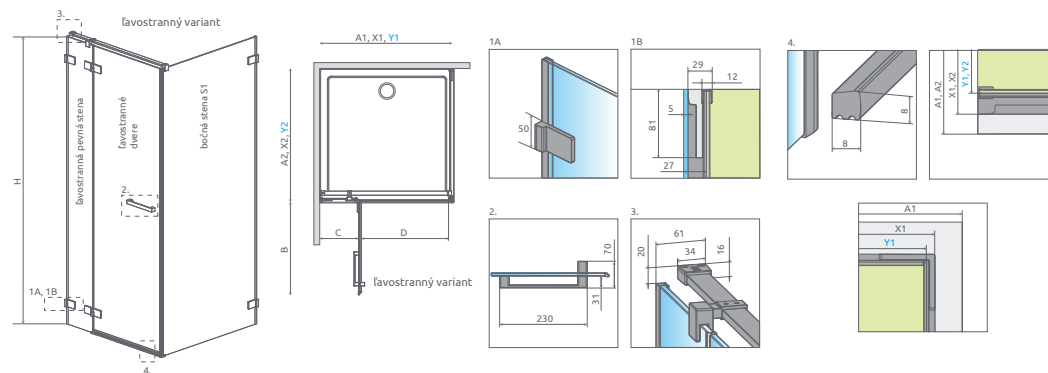

Otváracie dvere	A1	X1	Y1	B	C	D	H
KDJ 80	800	795-805	773-783	540	260-270	500	2000
KDJ 90	900	895-905	873-883	640	260-270	600	2000
KDJ 100	1000	995-1005	973-983	640	360-370	600	2000
KDJ 110	1100	1095-1105	1073-1083	840	260-270	800	2000
KDJ 120	1200	1195-1205	1173-1183	840	360-370	800	2000