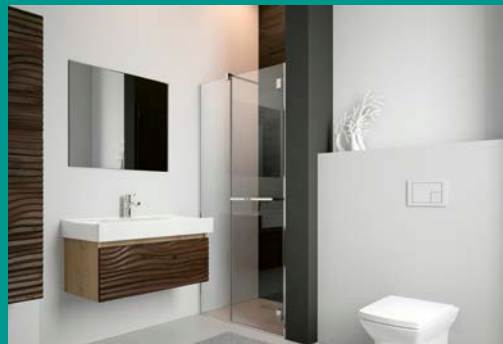

Navrhnete si svoj jedinečný sprchovací kút rýchlo a jednoducho pomocou nášho konfigurátora.

konfigurator.radaway.eu