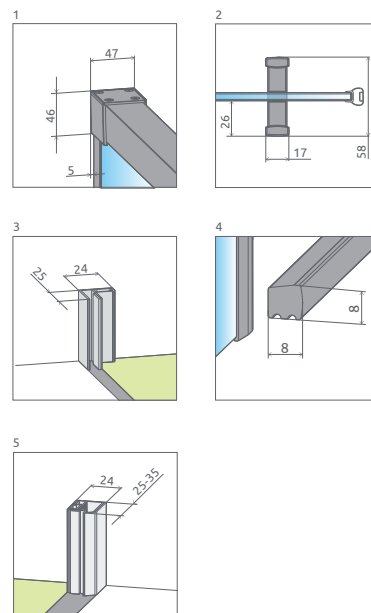

Posuvné dvere	X	D	H
DWJ 100	987-1012	405	2005
DWJ 110	1087-1112	455	2005
DWJ 120	1187-1212	505	2005
DWJ 130	1287-1312	555	2005
DWJ 140	1387-1412	605	2005
DWJ 150	1487-1512	655	2005
DWJ 160	1587-1612	705	2005

POSUVNÉ DVERE

Model	Šírka (X)	Výška (H)	Kód výrobu Číre	Cenníková cena v EUR
DWJ 100 L	987-1012	2005	387014-01-01L	562
DWJ 100 P	987-1012	2005	387014-01-01R	562
DWJ 110 L	1087-1112	2005	387015-01-01L	586
DWJ 110 P	1087-1112	2005	387015-01-01R	586
DWJ 120 L	1187-1212	2005	387016-01-01L	603
DWJ 120 P	1187-1212	2005	387016-01-01R	603
DWJ 130 L	1287-1312	2005	387017-01-01L	629
DWJ 130 P	1287-1312	2005	387017-01-01R	629
DWJ 140 L	1387-1412	2005	387018-01-01L	649
DWJ 140 P	1387-1412	2005	387018-01-01R	649
DWJ 150 L	1487-1512	2005	387019-01-01L	670
DWJ 150 P	1487-1512	2005	387019-01-01R	670
DWJ 160 L	1587-1612	2005	387020-01-01L	710
DWJ 160 P	1587-1612	2005	387020-01-01R	710

Predžľovacie profily	Rozmery	Farba profilu	Kód výrobu	Cenníková cena v EUR
U spojovací profil k dverám Idea	20	chróm	P01-ID-001-01	70

od 562 €

ODPORÚČANÉ SPRCHOVÉ VANIČKY Delos C/D, Doros C/D/F, Argos C/D, Doros Stone D/F, Laros D, Zantos F, Paros C/D, Giaros D, Teos C/F, Kios F, Doris F (Vid' od str. 222)

ODPORÚČANÉ SPRCHOVÉ ŽĽABY: *Lásd: pozri www.radaway.sk*

Za príplatok

Profily k dispozícii v nasledovných farbách:
01 Chróm 54 Čierna
09 Zlato 04 Biela

Výber kúta

Ikony

Pre montážnikov

Atypi

Gravировanie

Hypnotic

Walk-in **NOVÉ**

Arta

Euphoria

Furo

Espera Pro
Espera

Idea

Essenza Pro
Essenza **NOVÉ**

Fuenta **NOVÉ**

Nes **NOVÉ**

EOS

Torrenta

EVO

Twist

Premium Pro

Premium Plus

Projecta

Vaňové zásteny

Profily

Vaničky

Sifóny

Servis