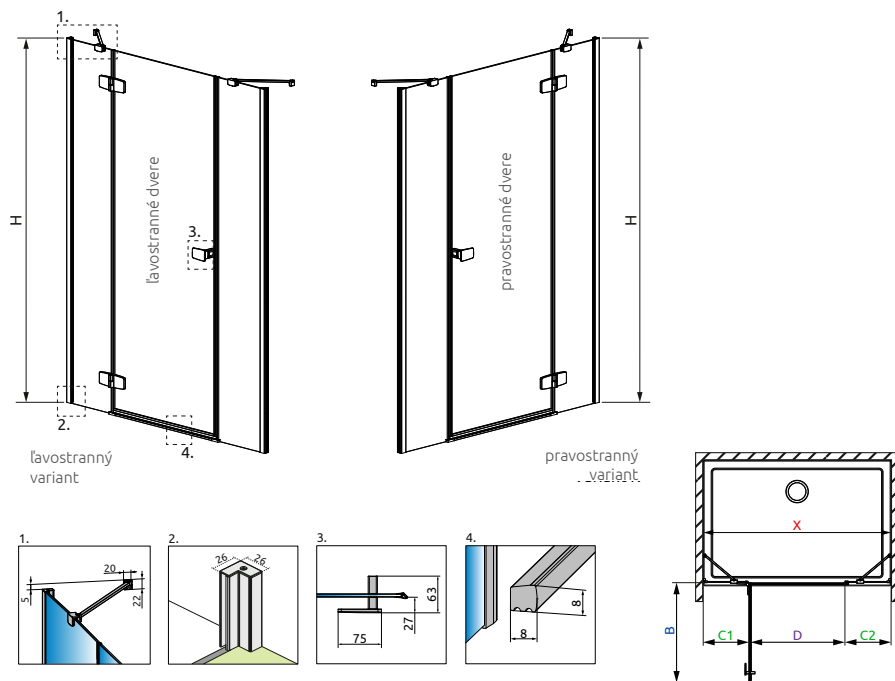

Profily k dispozícii v nasledovných farbách:

01 Chróm

Leve Právo

ZA PRÍPLATOK

Str. 220

Sprchové dvere	X	B	C1	C2	D	H
DWJS 110	1085-1115	540	287-302	287-302	505	2000
DWJS 120	1185-1215	640	287-302	287-302	605	2000
DWJS 130	1285-1315	740	287-302	287-302	705	2000
DWJS 140	1385-1415	840	287-302	287-302	805	2000