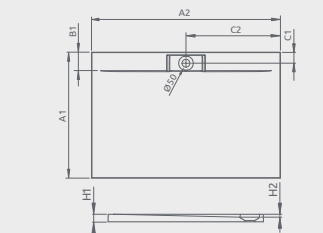

GIAROS D	A1	A2	B1	C1	C2	H1	H2
900×800	800	900	100	70	450	40	18
1000×800	800	1000	100	70	500	40	18
1000×900	900	1000	100	70	500	40	18
1100×800	800	1100	100	70	550	40	18
1100×900	900	1100	100	70	550	40	18
1200×800	800	1200	100	70	600	40	18
1200×900	900	1200	100	70	600	40	18
1200×1000	1000	1200	100	70	600	40	18
1400×900	900	1400	100	70	700	40	18