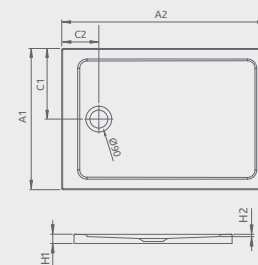

DOROS F	A1	A2	C1	C2	H1	H2
900×700	700	900	350	205	55	12
1000×700	700	1000	350	205	55	12
1000×800	800	1000	400	205	55	12
1200×700	700	1200	350	205	55	12
1200×800	800	1200	400	205	55	12
1200×900	900	1200	450	205	55	12
1400×800	800	1400	400	205	55	12