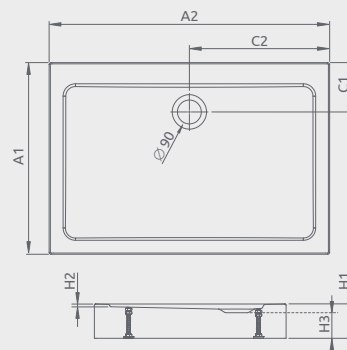

DOROS STONE D Čelny panel	A1	A2	C1	C2	H1	H2	H3
90×80	800	900	205	450	115	12	78
100×80	800	1000	205	500	115	12	78
100×90	900	1000	205	500	115	12	78