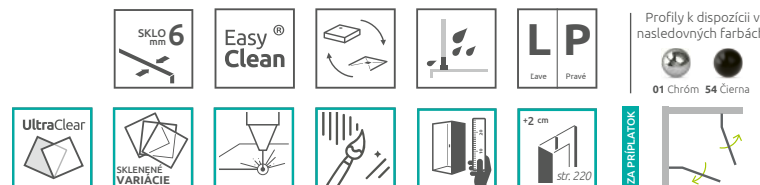

Výber kúta

Ikony

Pre montážnikov

Atypi

Gravírovanie

Hypnotic

Walk-in **NOVÉ**

Arta

Euphoria

Furo

Espera Pro
Espera

Idea

Essenza Pro
Essenza **NOVÉ**

Fuenta **NOVÉ**

Nes **NOVÉ**

EOS

Torrenta

EVO

Twist

Premium Pro

Premium Plus

Projecta

Vaňové zásteny

Profily

Vaničky

Sifóny

Servis