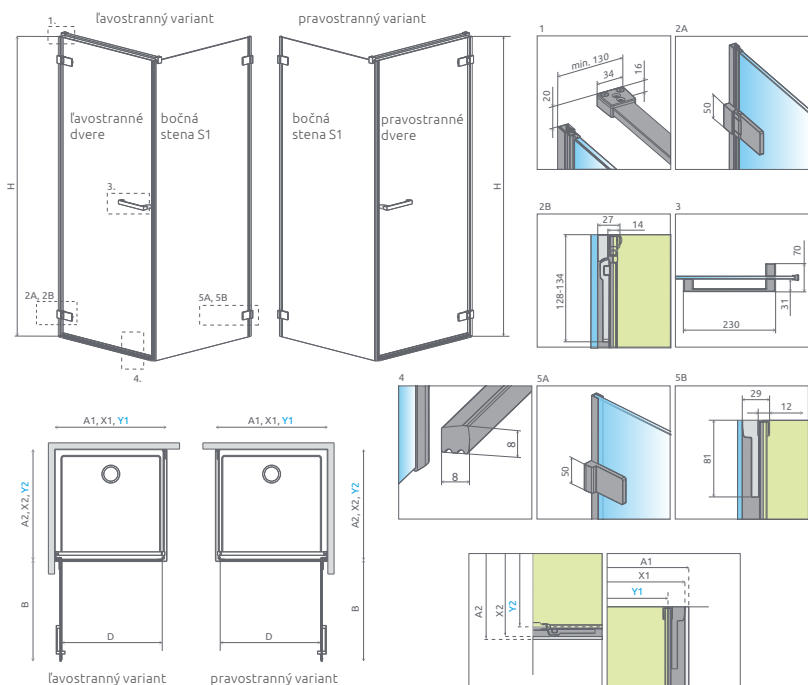

Otváracie dvere	A1	X1	Y1	B	D	H
KDJ I dvere 80	800	795-801	773-779	720	708	2000
KDJ I dvere 90	900	895-901	873-879	820	808	2000
KDJ I dvere 100	1000	995-1001	973-979	920	908	2000

Bočná stena S1	A2	X2	Y2
S1 70	700	692-702	673-683
S1 75	750	742-752	723-733
S1 80	800	792-802	773-783
S1 90	900	892-902	873-883
S1 100	1000	992-1002	973-983
S1 110	1100	1092-1102	1073-1083
S1 120	1200	1192-1202	1173-1183

OTVÁRACIE DVERE PRE SPRCHOVACÍ KÚT

Model	Šírka sprchovej vaničkye (A1)	Šírka - os skla (Y1)	Výška (H)	Kód výrobku Čire	Cenniková cena v EUR
KDJ I 80 L	800	773-779	2000	1386081-03-01L	932
KDJ I 80 P	800	773-779	2000	1386081-03-01R	932
KDJ I 90 L	900	873-879	2000	1386082-03-01L	965
KDJ I 90 P	900	873-879	2000	1386082-03-01R	965
KDJ I 100 L	1000	973-979	2000	1386083-03-01L	979
KDJ I 100 P	1000	973-979	2000	1386083-03-01R	979

BOČNÉ STENY S1 PRE SPRCHOVACÍ KÚT

Model	Šírka sprchovej vaničkye (A2)	Šírka - os skla (Y2)	Výška (H)	Kód výrobku Čire	Cenniková cena v EUR
S1 70	700	673-683	2000	386019-03-01	390
S1 75	750	742-752	2000	386018-03-01	396
S1 80	800	773-783	2000	386020-03-01	423
S1 90	900	873-883	2000	386021-03-01	435
S1 100	1000	973-983	2000	386022-03-01	484
S1 110	1100	1073-1083	2000	386023-03-01	494
S1 120	1200	1173-1183	2000	386024-03-01	505