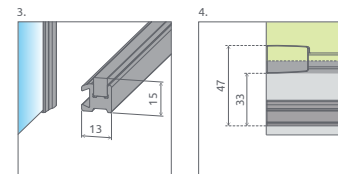

SPRCHOVÁ ZÁSTENA

Model	X1	X2	C	H	Prvky	Číre sklo	
						Kód výrobku	Cenníková cena v EUR
Walk-in 80 L	790-800	max. 1200	453	2000	ľavostranné dvere 438	10106438-01-01L	617
					pevnej steny 394	10110394-01-01	
Walk-in 80 P	790-800	max. 1200	453	2000	pravostranné dvere 438	10106438-01-01R	617
					pevnej steny 394	10110394-01-01	
Walk-in 90 L	890-900	max. 1200	503	2000	ľavostranné dvere 488	10106488-01-01L	636
					pevnej steny 444	10110444-01-01	
Walk-in 90 P	890-900	max. 1200	503	2000	pravostranné dvere 488	10106488-01-01R	636
					pevnej steny 444	10110444-01-01	
Walk-in 100 L	990-1000	max. 1200	553	2000	ľavostranné dvere 538	10106538-01-01L	658
					pevnej steny 494	10110494-01-01	
Walk-in 100 P	990-1000	max. 1200	553	2000	pravostranné dvere 538	10106538-01-01R	658
					pevnej steny 494	10110494-01-01	
Walk-in 110 L	1090-1100	max. 1200	603	2000	ľavostranné dvere 588	10106588-01-01L	686
					pevnej steny 544	10110544-01-01	
Walk-in 110 P	1090-1100	max. 1200	603	2000	pravostranné dvere 588	10106588-01-01R	686
					pevnej steny 544	10110544-01-01	
Walk-in 120 L	1190-1200	max. 1200	653	2000	ľavostranné dvere 638	10106638-01-01L	701
					pevnej steny 594	10110594-01-01	
Walk-in 120 P	1190-1200	max. 1200	653	2000	pravostranné dvere 638	10106638-01-01R	701
					pevnej steny 594	10110594-01-01	
Walk-in 130 L	1290-1300	max. 1200	703	2000	ľavostranné dvere 688	10106688-01-01L	748
					pevnej steny 644	10110644-01-01	
Walk-in 130 P	1290-1300	max. 1200	703	2000	pravostranné dvere 688	10106688-01-01R	748
					pevnej steny 644	10110644-01-01	
Walk-in 140 L	1390-1400	max. 1200	753	2000	ľavostranné dvere 738	10106738-01-01L	759
					pevnej steny 694	10110694-01-01	
Walk-in 140 P	1390-1400	max. 1200	753	2000	pravostranné dvere 738	10106738-01-01R	759
					pevnej steny 694	10110694-01-01	
Walk-in 150 L	1490-1500	max. 1200	803	2000	ľavostranné dvere 788	10106788-01-01L	791
					pevnej steny 744	10110744-01-01	
Walk-in 150 P	1490-1500	max. 1200	803	2000	pravostranné dvere 788	10106788-01-01R	791
					pevnej steny 744	10110744-01-01	
Walk-in 160 L	1590-1600	max. 1200	853	2000	ľavostranné dvere 838	10106838-01-01L	811
					pevnej steny 794	10110794-01-01	
Walk-in 160 P	1590-1600	max. 1200	853	2000	pravostranné dvere 838	10106838-01-01R	811
					pevnej steny 794	10110794-01-01	