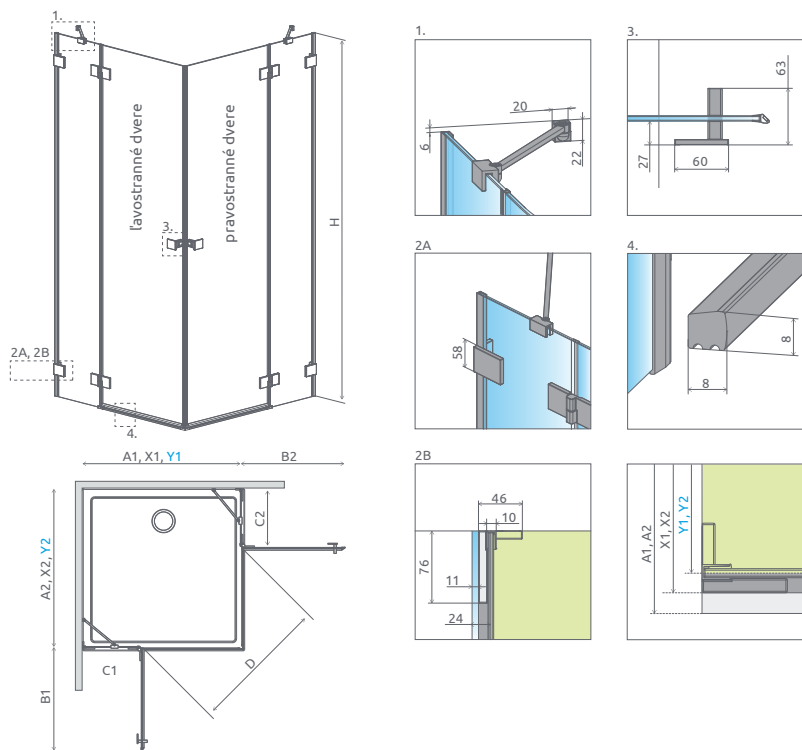

Sprchovací kút	A1	A2	X1	X2	Y1	Y2	B1	B2	C1	C2	D	H
KDD 80Lx80P	800	800	789-797	789-797	776-784	776-784	530	530	263-271	263-271	745	2000
KDD 80Lx90P	800	900	789-797	889-897	776-784	876-884	530	530	263-271	263-271	810	2000
KDD 80Lx100P	800	1000	789-797	989-997	776-784	976-984	530	530	263-271	263-271	810	2000
KDD 90Lx80P	900	800	889-897	789-797	876-884	776-784	530	530	263-271	263-271	810	2000
KDD 90Lx90P	900	900	889-897	889-897	876-884	876-884	530	530	263-271	263-271	885	2000
KDD 90Lx100P	900	1000	889-897	989-997	876-884	976-984	530	530	263-271	263-271	885	2000
KDD 100Lx80P	1000	800	989-997	789-797	976-984	776-784	530	530	263-271	263-271	810	2000
KDD 100Lx90P	1000	900	989-997	889-897	976-984	876-884	530	530	263-271	263-271	885	2000
KDD 100Lx100P	1000	1000	989-997	989-997	976-984	976-984	530	530	263-271	263-271	885	2000

LAVOSTRANNÉ DVĚRE PRE SPRCHOVACÍ KÚT

Model	Šírka sprchovej vaničky (A1)	Šírka - os skla (Y1 x Y2)	Výška (H)	Kód výrobu Čire	Cenníková cena v EUR
KDD 80 L	800	776-784 x 776-784	2000	10096080-01-01L	658
KDD 90 L	900	876-884 x 876-884	2000	10096090-01-01L	679
KDD 100 L	1000	976-984 x 976-984	2000	10096100-01-01L	704

PRAVOSTRANNÉ DVĚRE PRE SPRCHOVACÍ KÚT

Model	Šírka sprchovej vaničky (A1)	Šírka - os skla (Y1 x Y2)	Výška (H)	Kód výrobu Čire	Cenníková cena v EUR
KDD 80 P	800	776-784 x 776-784	2000	10096080-01-01R	658
KDD 90 P	900	876-884 x 876-884	2000	10096090-01-01R	679
KDD 100 P	1000	976-984 x 976-984	2000	10096100-01-01R	704

od 1316 €

Essenza Pro KDD sprchovací kút sa skladá z 2 častí: pravé a ľavé dvere.
Pri objednávke treba zadať 2 kódy.
(Npr. 1 ks KDD 80L + 1 ks KDD 80P = 80x80 sprchovací kút.)

ODPORÚČANÉ SPRCHOVÉ VANIČKY: Rodos C, Delos C, Laros D, Doros C/D/F, Doros Stone C/D/F, Argos C/D, Zantos C/F, Paros C/D, Giaros C/D, Teos C/F, Kios F, Doris C/F (Vid' od str. 222)

ODPORÚČANÉ SPRCHOVÉ ŽLABY: pozri www.radaway.sk

Profily k dispozícii v nasledovných farbách: 01 chrom, 54 Čierna, 09 Zlato, 04 Biela, 99 B. zlato, 91 B. chróm, 93 B. meď, 92 B. gun metal