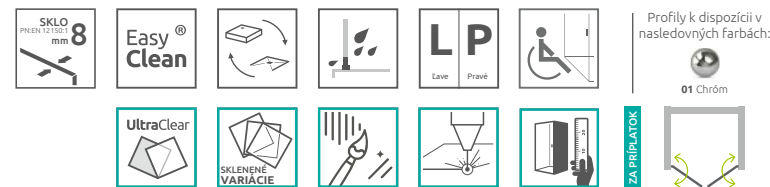

SPRCHOVÉ DVERE PRAVOSTRANNÉ

Model	Výška (H)	Kód výrobku Čře	Cenníková cena v EUR
DWD 40 P	2000	386030-03-01R	728
DWD 45 P	2000	386031-03-01R	734
DWD 50 P	2000	386032-03-01R	740
DWD 55 P	2000	386033-03-01R	747
DWD 60 P	2000	386034-03-01R	760

od 1456 €

Sprchové dvere Arta DWD sa skladajú z 2 častí: z ľavostranných a pravostranných dverí. V objednávke sprchových dverí uveďte dva produktové kódy. (Např.: 1 ks DWD 50L + 1 ks DWD 50P = sprchové dvere 100)

ODPORÚČANÉ SPRCHOVÉ VANIČKY: Delos C/D, Argos C/D, Doros C/D/F, Doros Stone C/D/F, Zantos C/F, Paros C/D, Giaros C/D, Teos C/F, Kios C/F, Doris C/F (Vid' od str. 222)

ODPORÚČANÉ SPRCHOVÉ ŽLABY: pozri www.radaway.sk