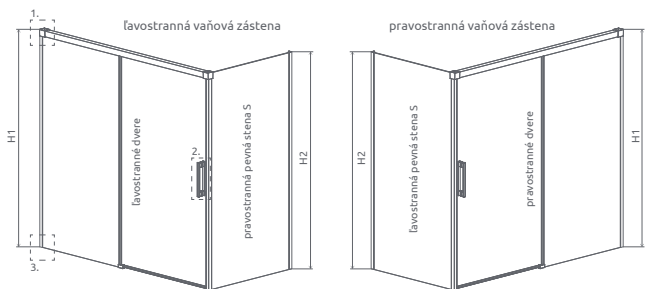

Čierna*

* Ceny vaňových zásten Idea Čierna nájdete na webovej stránke Radaway.