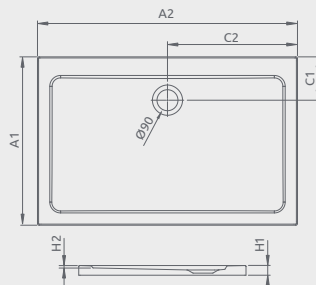

Možno nainštalovať na vodorovnú podlahu (bez nôh)

DOROS STONE D	A1	A2	C1	C2	H1	H2
90×80	800	900	205	450	50	12
100×80	800	1000	205	500	50	12
100×90	900	1000	205	500	50	12

DOROS STONE D

S ČELNÝM PANELOM Sprchová vanička s nohami