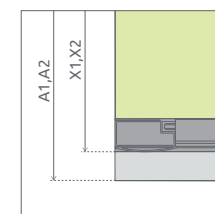

Sprchovací kút	A1	A2	X1	X2	C1	C2	D	H
E 80×90	800	900	795-815	895-915	242-262	342-362	490	1900
E 80×100	800	1000	795-815	995-1015	242-262	442-462	490	1900
E 90×80	900	800	895-915	795-815	342-362	242-262	490	1900
E 90×120	900	1200	895-915	1195-1215	342-362	642-662	490	1900
E 100×80	1000	800	995-1015	795-815	442-462	242-262	490	1900
E 120×90	1200	900	1195-1215	895-915	642-662	342-362	490	1900

ASYMETRICKÉ SPRCHOVACIE KÚTY S POSUVNÝMI DVERAMI

Model	A1 x A2	H	Kód výrobku Číre	Cenníková cena v EUR	Kód výrobku Grafit	Kód výrobku Fabrik	Kód výrobku Hnedé	Cenníková cena v EUR
E 90×80	900×800	1900	30492-01-01N	566	30492-01-05N	30492-01-06N	30492-01-08N	598
E 100×80	1000×800	1900	30491-01-01N	583	30491-01-05N	30491-01-06N	30491-01-08N	618
E 120×90	1200×900	1900	30493-01-01N	639	30493-01-05N	30493-01-06N	30493-01-08N	675

A1 x A2 = Šírka sprchovej vaničky, H = Výška

Predžvovací profily	Rozmery	Farba profilu	Kód výrobku	Cenníková cena v EUR
U spojovací profil Premium Plus 2 cm	20	chróm	P01-126190001	59
U spojovací profil Premium Plus 4 cm	40	chróm	P01-127190001	70

Profily k dispozícii v nasledovných farbách:

01 Chróm

SKLO
5
mm

Easy
Clean®

ZA PRÍPLATOK

+2×4 cm
str. 220