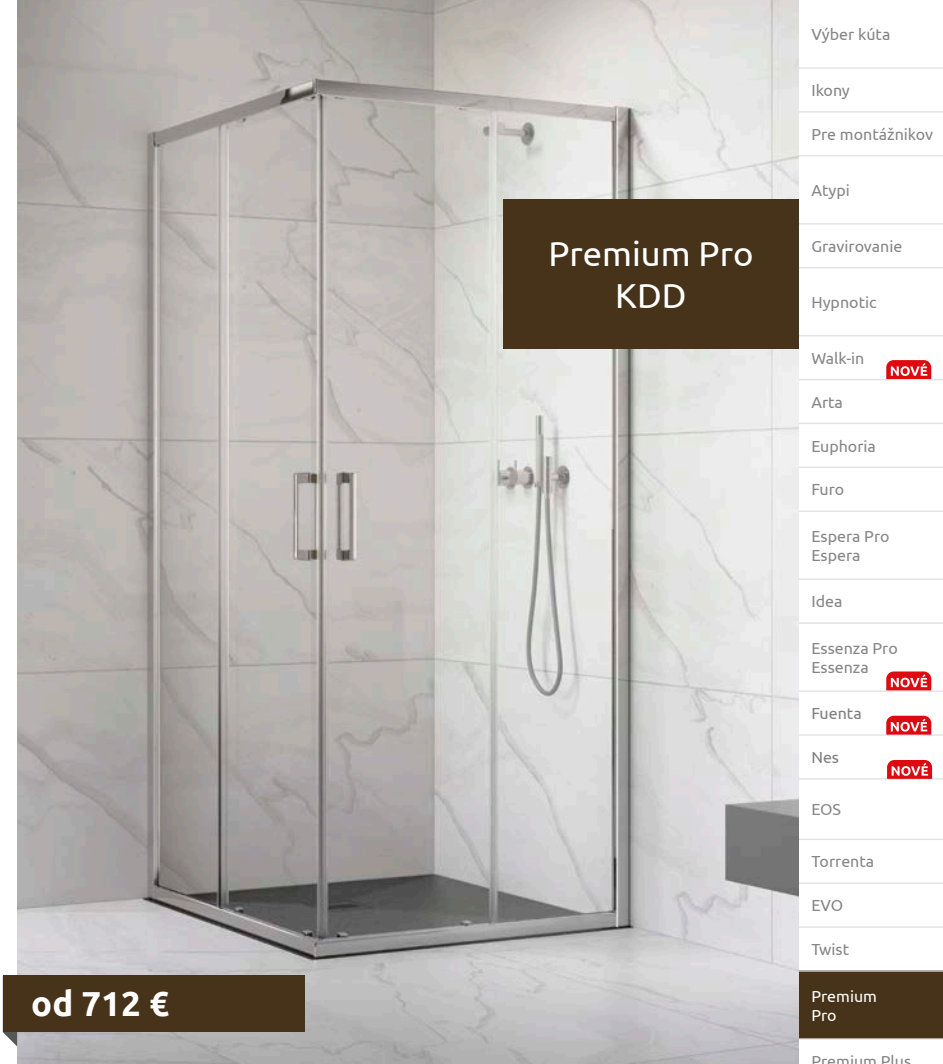

od 712 €

Sprchovací kút Premium Pro KDD sa skladá z 2 častí: pravé a ľavé dvere. V objednávke sprchovacieho kúta uveďte dva produktové kódy. (Např: 1 ks KDD 90L + 1 ks KDD 90P = 90x90 sprchovací kút)

ODPORÚČANÉ SPRCHOVÉ VANIČKY: Rodos C, Delos C/D, Doros C/D/F, Doros Stone C/D/F, Laros D, Argos C/D, Paros C/D, Giaros C/D, Kios C/F, Doris C/F (Vid' od str. 222)

ODPORÚČANÉ SPRCHOVÉ ŽLABY: pozri www.radaway.sk