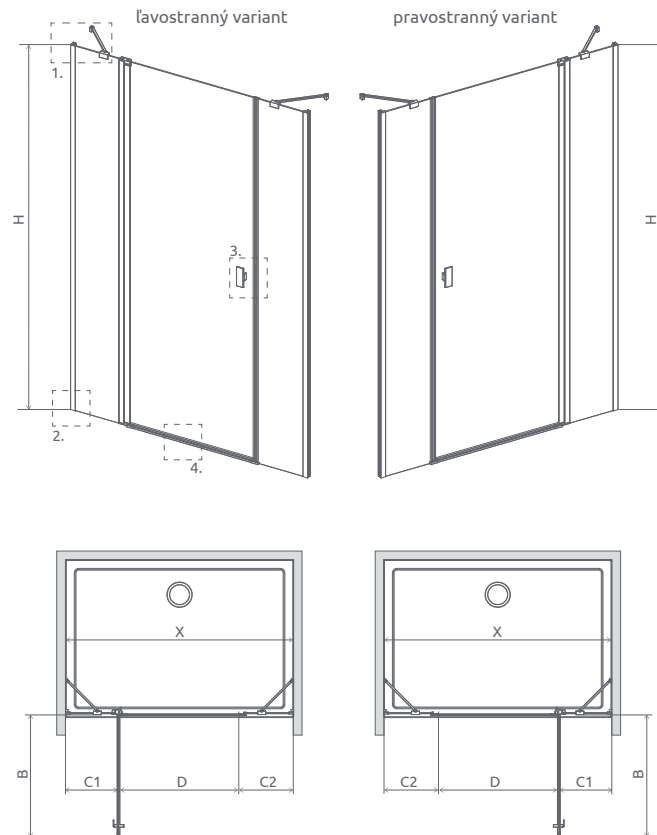

Projecta

Vaňové zásteny

Profily

Vaničky

Sifóny

Servis

Nes
DWJS

od 598 €