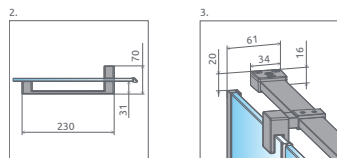

Profily k dispozícii v nasledovných farbách:

01 Chrom

ZA PŘÍPLATOK

Otváracie dvere	X	B	C	D	H
DWJ 80	794-812	540	260-270	500	2000
DWJ 90	894-912	640	260-270	600	2000
DWJ 100	994-1012	640	360-370	600	2000
DWJ 110	1094-1112	840	260-270	800	2000
DWJ 120	1194-1212	840	360-370	800	2000
DWJ 130	1294-1312	840	460-470	800	2000