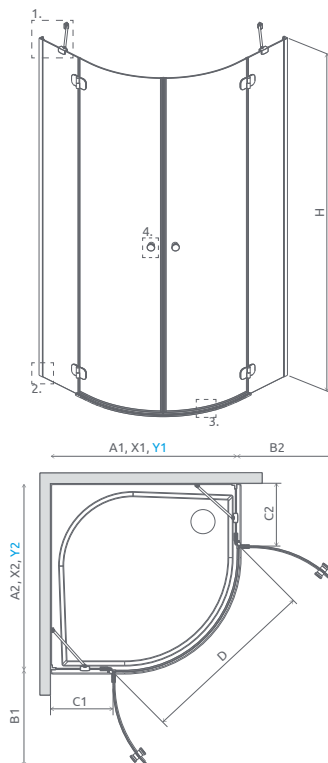

Sprchovací kút	A1	A2	X1	X2	Y1	Y2	B1	B2	C1	C2	D	H
PDD 80×80	800	800	775-790	775-790	770-785	770-785	450	450	190-205	190-205	840	1950
PDD 90×90	900	900	875-890	875-890	870-885	870-885	450	450	290-305	290-305	840	1950
PDD 100×100	1000	1000	975-990	975-990	970-985	970-985	450	450	390-405	390-405	840	1950
PDD 80×90	800	900	775-790	875-890	770-785	870-885	450	450	190-205	290-305	840	1950
PDD 90×80	900	800	875-890	775-790	870-885	770-785	450	450	290-305	190-205	840	1950
PDD 80×100	800	1000	775-790	975-990	770-785	970-985	450	450	190-205	390-405	840	1950
PDD 100×80	1000	800	975-990	775-790	970-985	770-785	450	450	390-405	190-205	840	1950