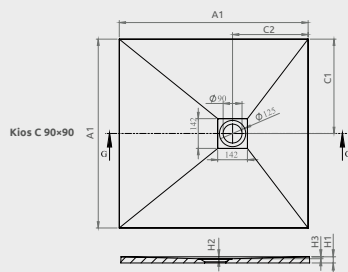

KIOS C	A1	A2	C1	C2	H1	H2	H3
900x900	900	900	450	450	26	10	8