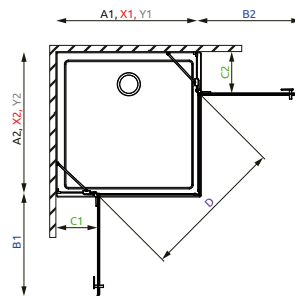

Sprchovací kút	A1	A2	X1	X2	Y1	Y2	B1	B2	C1	C2	D	H
KDD 80L×80P	800	800	772-787	772-787	767-782	767-782	540	540	253-268	253-268	745	2000
KDD 80L×90P	800	900	772-787	872-887	767-782	867-882	540	640	253-268	253-268	810	2000
KDD 80L×100P	800	1000	772-787	972-987	767-782	967-982	540	640	253-268	353-368	810	2000
KDD 90L×80P	900	800	872-887	772-787	867-882	767-782	640	540	253-268	253-268	810	2000
KDD 90L×90P	900	900	872-887	872-887	867-882	867-882	640	640	253-268	253-268	885	2000
KDD 90L×100P	900	1000	872-887	972-987	867-882	967-982	640	640	253-268	353-368	885	2000
KDD 100L×80P	1000	800	972-987	772-787	967-982	767-782	640	540	353-368	253-268	810	2000
KDD 100L×90P	1000	900	972-987	872-887	967-982	867-882	640	640	353-368	253-268	885	2000
KDD 100L×100P	1000	1000	972-987	972-987	967-982	967-982	640	640	353-368	353-368	885	2000

LAVOSTRANNÉ DVERE PRE SPRCHOVACÍ KÚT

Model	Šírka sprchovej vaničky (A1)	Šírka - os skla (Y1)	Výška (H)	Kód výrobu Číre	Cenníková cena v EUR
KDD 80 L	800	767-782	2000	1384061-01-01L	525
KDD 90 L	900	867-882	2000	1384060-01-01L	540
KDD 100 L	1000	967-982	2000	1384062-01-01L	554

PRAVOSTRANNÉ DVERE PRE SPRCHOVACÍ KÚT

Model	Šírka sprchovej vaničky (A2)	Šírka - os skla (Y2)	Výška (H)	Kód výrobu Číre	Cenníková cena v EUR
KDD 80 P	800	767-782	2000	1384061-01-01R	525
KDD 90 P	900	867-882	2000	1384060-01-01R	540
KDD 100 P	1000	967-982	2000	1384062-01-01R	554

Predĺžovacie profily	Rozmery	Farba profilu	Kód výrobu	Cenníková cena v EUR
U spojovací profil Fuente 2 cm	20	chróm	P01-276200001	56