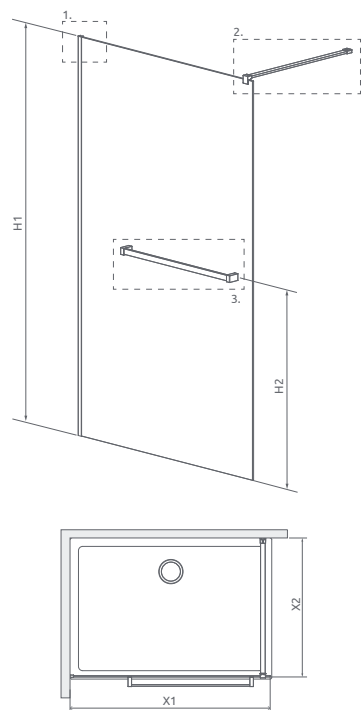

Profily k dispozícii v nasledujúcich farbách:

Je možnosť zakúpiť si aj 30 cm širokú bočnú stenu SW fix.

Držiak uterákov umiestnite od Modo New II od 100 do 160 cm asymetricky.

SPRCHOVÉ ZÁSTENY

Model	X1	X2	H1	H2	K	Kód výrobku Čire	Cenníková cena v EUR
Modo New II 80 + držiak na uterák	785-795	max. 1200	2000	1000	580	389084-01-01W	400
Modo New II 85 + držiak na uterák	835-845	max. 1200	2000	1000	630	389085-01-01W	415
Modo New II 90 + držiak na uterák	885-895	max. 1200	2000	1000	680	389094-01-01W	419
Modo New II 95 + držiak na uterák	935-945	max. 1200	2000	1000	730	389095-01-01W	460
Modo New II 100 + držiak na uterák	985-995	max. 1200	2000	1000	750	389104-01-01W	464
Modo New II 105 + držiak na uterák	1035-1045	max. 1200	2000	1000	750	389105-01-01W	485
Modo New II 110 + držiak na uterák	1085-1095	max. 1200	2000	1000	750	389114-01-01W	490
Modo New II 115 + držiak na uterák	1135-1145	max. 1200	2000	1000	750	389115-01-01W	500
Modo New II 120 + držiak na uterák	1185-1195	max. 1200	2000	1000	750	389124-01-01W	505
Modo New II 125 + držiak na uterák	1235-1245	max. 1200	2000	1000	750	389125-01-01W	530
Modo New II 130 + držiak na uterák	1285-1295	max. 1200	2000	1000	750	389134-01-01W	536
Modo New II 135 + držiak na uterák	1335-1345	max. 1200	2000	1000	750	389135-01-01W	562
Modo New II 140 + držiak na uterák	1385-1395	max. 1200	2000	1000	750	389144-01-01W	567
Modo New II 145 + držiak na uterák	1435-1445	max. 1200	2000	1000	750	389145-01-01W	582
Modo New II 150 + držiak na uterák	1485-1495	max. 1200	2000	1000	750	389154-01-01W	588
Modo New II 155 + držiak na uterák	1535-1545	max. 1200	2000	1000	750	389155-01-01W	613
Modo New II 160 + držiak na uterák	1585-1595	max. 1200	2000	1000	750	389164-01-01W	624