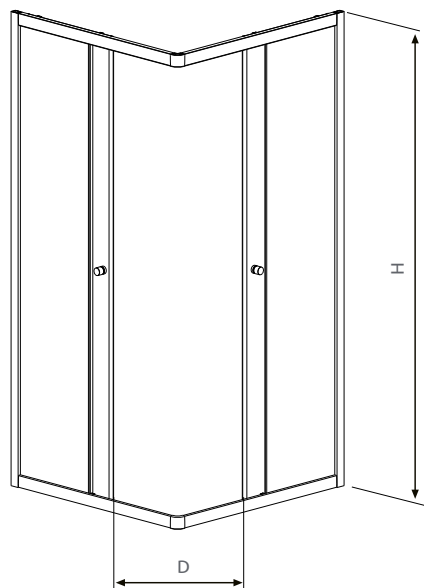

Sprchovací kút	A	X	D	H
C 80×80	800	790-800	415	1850
C 90×90	900	890-900	550	1850

SPRCHOVACIE KÚTY S POSUVNÝMI DVERAMI

Model	Šírka sprchovej vaničky (A)	Výška (H)	Kód výrobku Čire	Cenníková cena v EUR	Kód výrobku Fabrik	Cenníková cena v EUR
C 80×80	800×800	1900	34260-01-01M	410	34260-01-06M	445
C 90×90	900×900	1900	34250-01-01M	445	34250-01-06M	459