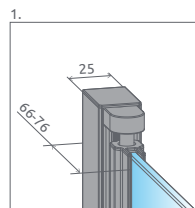

Vanové zásteny	X	B	C	H1	H2
PNW3	990-1000	335	90-100	1520	1500
PNW4	860-870	220	110-120	1520	1500
PNW5	1070-1080	220	130-140	1520	1500

SKLADACIE DVERE

Model	Šírka (X)	Výška (H)	Kód výrobku Číre	Cenníková cena v EUR
PNW3 100	990-1000	1520	1205301-101	474
PNW4 86	860-870	1520	1205401-101	545
PNW5 107	1070-1080	1520	1205501-101	644

od 474 €

Vaňové zásteny PNW3, PNW4 a PNW5 sú univerzálne (otáčateľné).