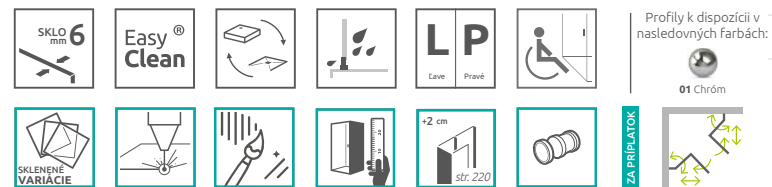

Výber kúta
Ikony
Pre montážnikov
Atypi
Gravировanie
Hypnotic
Walk-in NOVÉ
Arta
Euphoria
Furo
Espera Pro Espera
Idea
Essenza Pro Essenza NOVÉ
Fuenta NOVÉ
Nes NOVÉ
EOS
Torrenta
EVO
Twist
Premium Pro
Premium Plus
Projecta
Vaňové zásteny
Profily
Vaničky
Sifóny
Servis