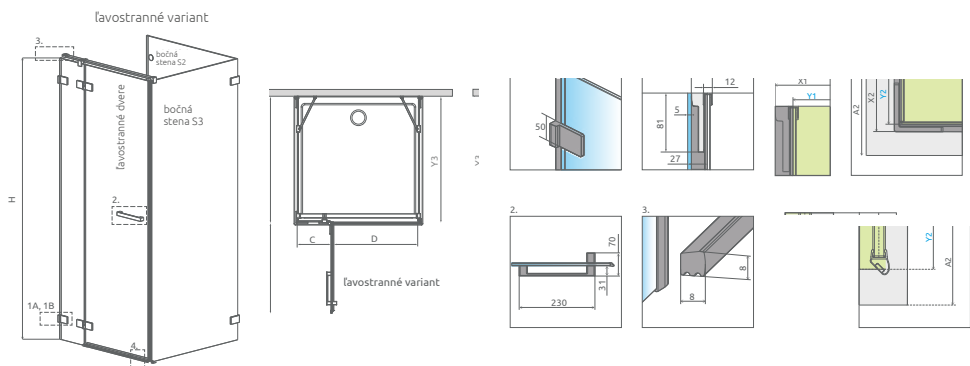

Euphoria KDJ-P

Otváracie dvere	B	C	D	H
KDJ dvere 80	540	260-270	500	2000
KDJ dvere 90	640	260-270	600	2000
KDJ dvere 100	640	360-370	600	2000

Bočná stena S2	A1	X1	Y1
S2 80	800	787-797	774-784
S2 90	900	887-897	874-884
S2 100	1000	987-997	974-984

Bočná stena S3	A2	X2	Y2
S3 70	700	690	646
S3 75	750	740	696
S3 80	800	790	746
S3 90	900	890	846
S3 100	1000	990	946
S3 110	1100	1090	1046
S3 120	1200	1190	1146

DVERE PRE SPRCHOVACÍ KÚT

Model	A1	Y1	H	Kód výrobku Číre	Cenniková cena v EUR
KDJ 80 L	800	773-783	2000	383512-01L	799
				383241-01L	
KDJ 80 P	800	773-783	2000	383512-01R	799
				383241-01R	
KDJ 90 L	900	873-883	2000	383612-01L	814
				383241-01L	
KDJ 90 P	900	873-883	2000	383612-01R	814
				383241-01R	
KDJ 100 L	1000	973-983	2000	383612-01L	835
				383240-01L	
KDJ 100 P	1000	973-983	2000	383612-01R	835
				383240-01R	

BOČNÉ STENY S2 PRE SPRCHOVACÍ KÚT

Model	A1	Y1	H	Kód výrobku Číre	Cenniková cena v EUR
S2 80	800	774-784	2000	383031-01	562
S2 90	900	874-884	2000	383030-01	593
S2 100	1000	974-984	2000	383032-01	603

BOČNÉ STENY S3 PRE SPRCHOVACÍ KÚT

Model	A2	Y2	H	Kód výrobku Číre	Cenniková cena v EUR
S3 70	700	646	2000	383057-01	206
S3 75	750	696	2000	383058-01	222
S3 80	800	746	2000	383038-01	222
S3 90	900	846	2000	383035-01	232
S3 100	1000	946	2000	383036-01	263
S3 110	1100	1046	2000	383039-01	294
S3 120	1200	1146	2000	383037-01	309

Sprchovací kút Euphoria KDJ P sa skladá z 4 častí: z 2 ks dverí a 2 ks pevnej steny dverí. V objednávke sprchovacieho kúta uveďte štyri produktové kódy. (Např.: 2 ks KDJ 80L + 1 ks S2 80 + 1 ks S3 80 = ľavostranný trojstenný sprchovací kút 80x80)

ODPORÚČANÉ SPRCHOVÉ VANIČKY Delos C, Rodos C, Argos C/D, Laros D, Doros C/D/F, Doros Stone C/D/F, Zantos C/F, Paros C/D, Giaros C/D, Teos C/F, Kios C/F, Doris C/F (Viď od str. 222)

ODPORÚČANÉ SPRCHOVÉ ŽLABY: pozri www.radaway.sk

Profily k dispozícii v nasledovných farbách:

01 Chrom

ZA PŘÍPLATOK