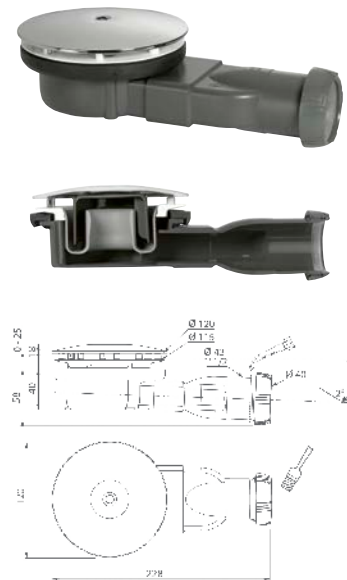

R400W SLIM

Sifón k sprchovej vaničke, Ø90

Sifón Slim vyžaduje inštaláciu hĺbku iba 4 cm!

Prevedenie so zápachovým uzáverom. 2 cm vodný stĺpec neprepúšťa nepríjemný zápach z kanalizácie. Pre pravidelné používanie odporúčame inštalovať v prípade nedostatku miesta. Prietok vody je 24 l/min.

Výška sifónu pod vaničkou: **40 mm**

Chróm: 38 €

HS1

Sifón k sprchovej vaničke, Ø90

Darček ku všetkým vaničkám Teos a Kios!

Bez krytky a mriežky.
Prietok sifónu: 42 l/min.

Výška pod sifónovou vaničkou: **60 mm**

Cena: 20 €