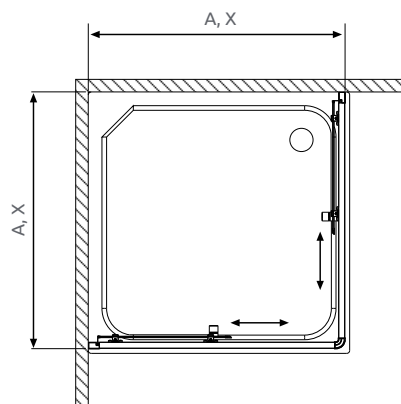

Sprchovací kút	A	X	D	H
C 80×80	800	790-800	415	1850
C 90×90	900	890-900	550	1850

SPRCHOVACIE KÚTY S POSUVNÝMI DVERAMI

Model	Šírka sprchovej vaničky (A)	Výška (H)	Kód výrobku Čire	Cenníková cena v EUR	Kód výrobku Fabrik	Cenníková cena v EUR
C 80×80	800×800	1900	34260-01-01M	410	34260-01-06M	445
C 90×90	900×900	1900	34250-01-01M	445	34250-01-06M	459