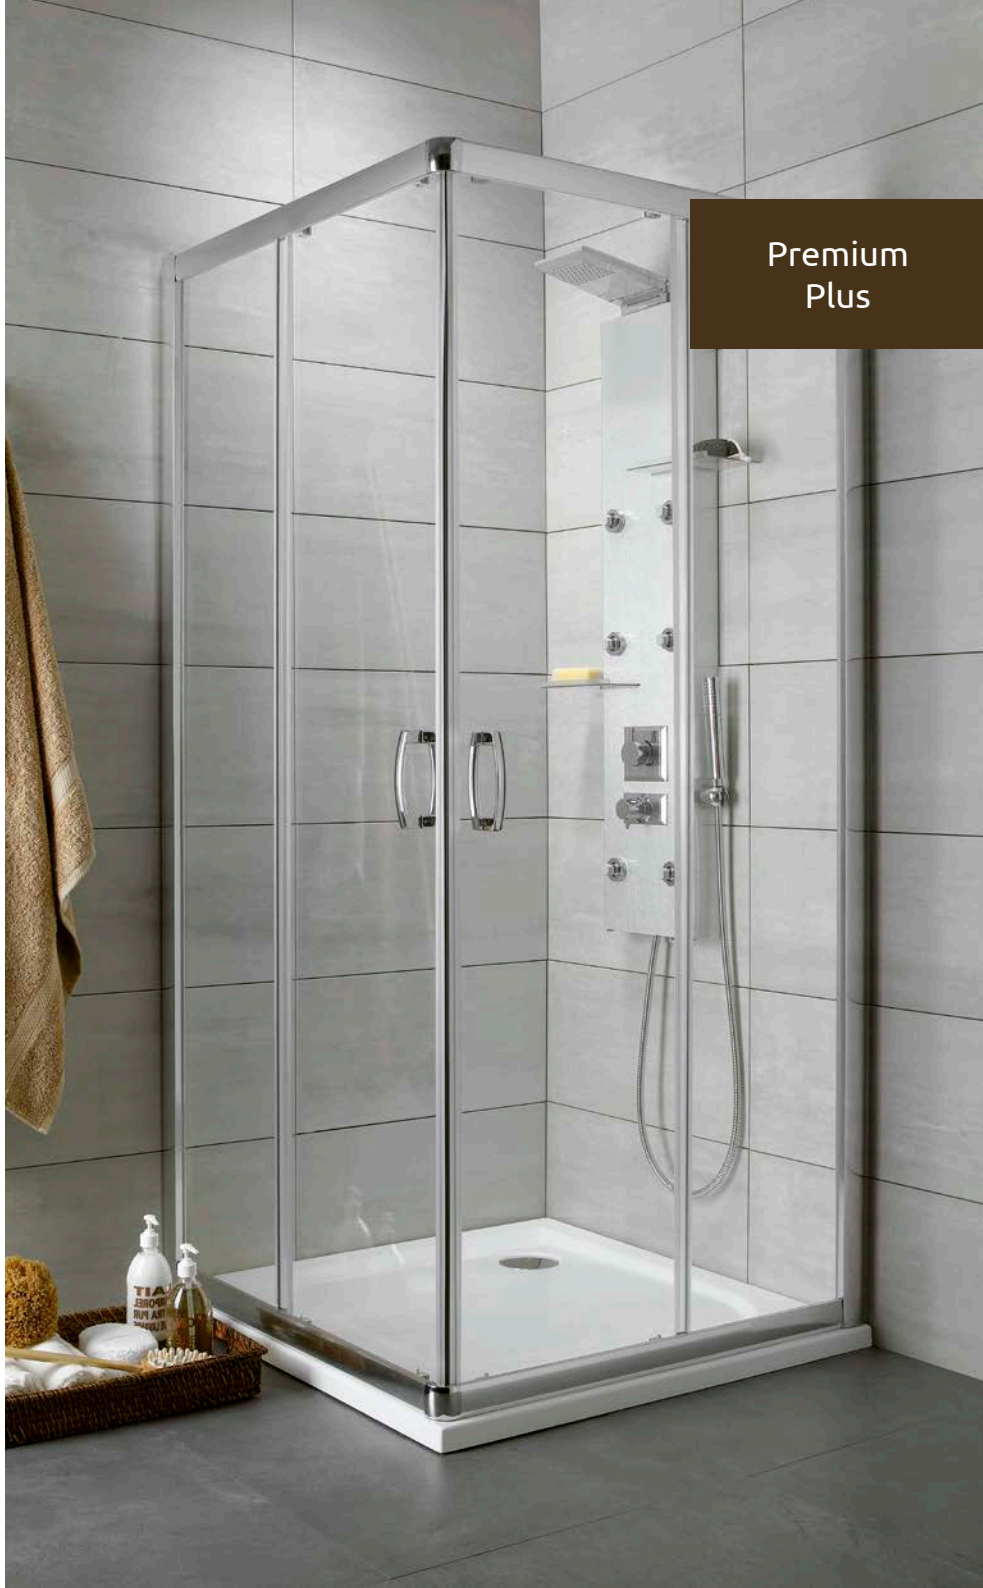

Premium Plus

- Výber kúta
- Ikony
- Pre montážnikov
- Atypi
- Gravírovanie
- Hypnotic
- Walk-in **NOVÉ**
- Arta
- Euphoria
- Furo
- Espera Pro
Espera
- Idea
- Essenza Pro
Essenza **NOVÉ**
- Fuenta **NOVÉ**
- Nes **NOVÉ**
- EOS
- Torrenta
- EVO
- Twist
- Premium Pro
- Premium Plus**
- Projecta
- Vaňové zásteny
- Profily
- Vaničky
- Sifóny
- Servis