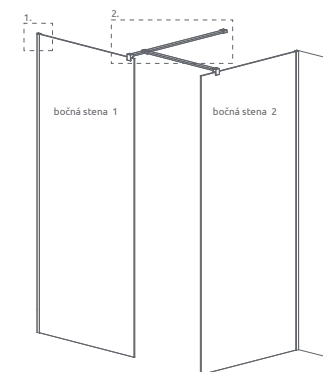

od 549 €

Môžete si ho kúpiť aj s prídavnou SW bočnou stenou 30 cm.

*Modo X

Bočná stena 1 Modo New II / Modo X II					Bočná stena 2 Modo New II / Modo X II		
	A1	A2	E	H	A3	D	
50	max 2000	max 1500	485-495	2000	50	485-495	max 1500
55	max 2050	max 1500	535-545	2000	55	535-545	max 1500
60	max 2100	max 1500	585-595	2000	60	585-595	max 1500
65	max 2150	max 1500	635-645	2000	65	635-645	max 1500
70	max 2200	max 1500	685-695	2000	70	685-695	max 1500
75	max 2250	max 1500	735-745	2000	75	735-745	max 1500
80	max 2300	max 1500	785-795	2000	80	785-795	max 1500
85	max 2350	max 1500	835-845	2000	85	835-845	max 1500
90	max 2400	max 1500	885-895	2000	90	885-895	max 1500
95	max 2450	max 1500	935-945	2000	95	935-945	max 1500
100	max 2500	max 1500	985-995	2000	100	985-995	max 1500
105	max 2550	max 1500	1035-1045	2000	105	1035-1045	max 1500
110	max 2600	max 1500	1085-1095	2000	110	1085-1095	max 1500
115	max 2650	max 1500	1135-1145	2000	115	1135-1145	max 1500
120	max 2700	max 1500	1185-1195	2000	120	1185-1195	max 1500
125	max 2750	max 1500	1235-1245	2000	125	1235-1245	max 1500
130	max 2800	max 1500	1285-1295	2000	130	1285-1295	max 1500
135	max 2850	max 1500	1335-1345	2000	135	1335-1345	max 1500
140	max 2900	max 1500	1385-1395	2000	140	1385-1395	max 1500
145	max 2950	max 1500	1435-1445	2000	145	1435-1445	max 1500
150	max 3000	max 1500	1485-1495	2000	150	1485-1495	max 1500
155	max 3050	max 1500	1535-1545	2000	155	1535-1545	max 1500
160	max 3100	max 1500	1585-1595	2000	160	1585-1595	max 1500