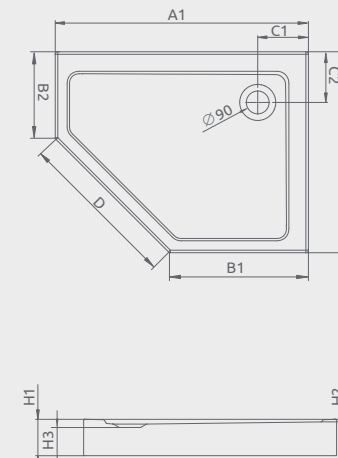

DOROS PT E s čelným panelom	A1	A2	B1	B2	C1	C2	D	H1	H2	H3
1000×800	1000	800	550	350	200	200	635	115	12	75

– Sprchová vanička Acryl

– Plochá akrylátová sprchová vanička s polyuretánovou penou

– Sprchová vanička z liateho mramoru