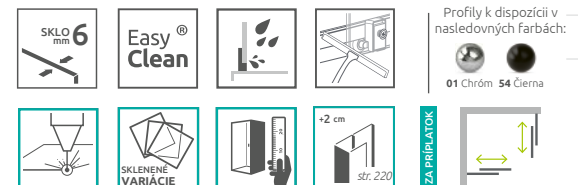

- Výber kúta
- Ikony
- Pre montážnikov
- Atypi
- Gravировanie
- Hypnotic
- Walk-in **NOVÉ**
- Arta
- Euphoria
- Furo
- Espera Pro
Espera
- Idea
- Essenza Pro
Essenza **NOVÉ**
- Fuenta **NOVÉ**
- Nes **NOVÉ**
- EOS
- Torrenta
- EVO
- Twist
- Premium Pro**
- Premium Plus
- Projecta
- Vaňové zásteny
- Profilý
- Vaničky
- Sifóny
- Servis