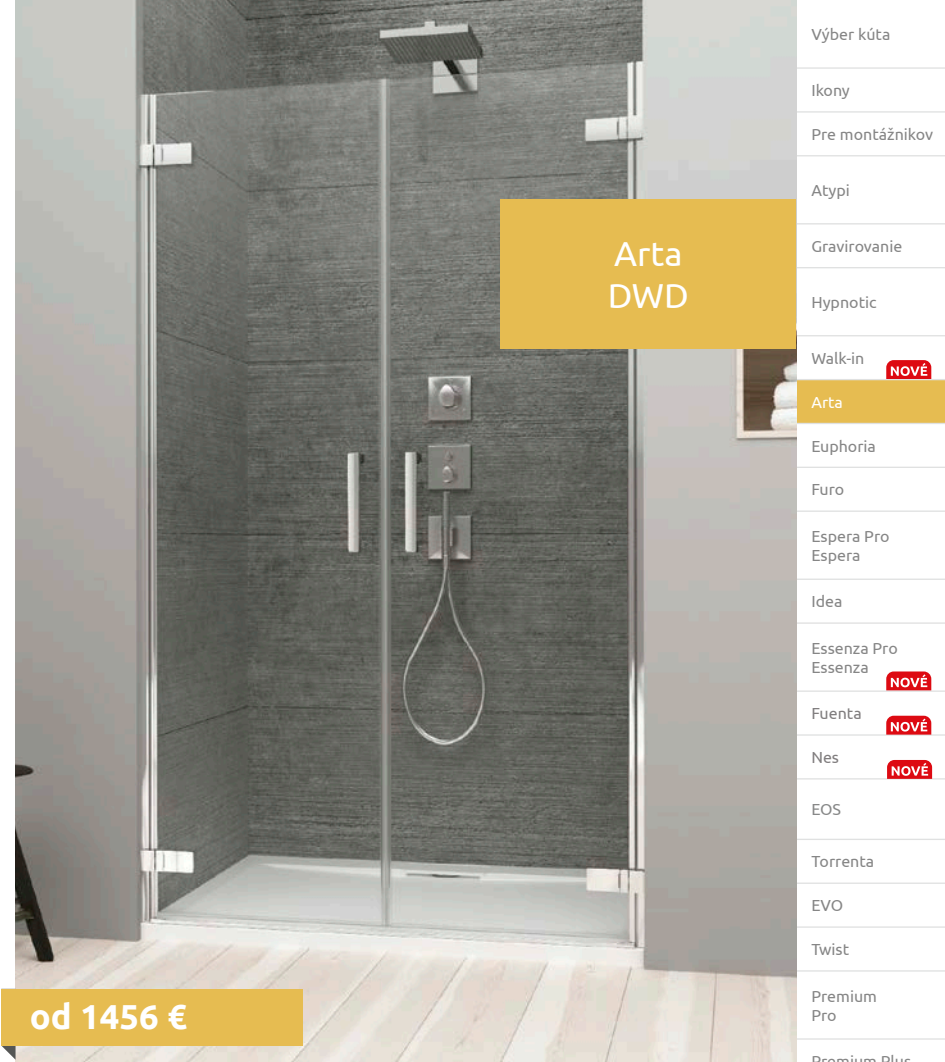

SPRCHOVÉ DVERE PRAVOSTRANNÉ

Model	Výška (H)	Kód výrobku Čře	Cenníková cena v EUR
DWD 40 P	2000	386030-03-01R	728
DWD 45 P	2000	386031-03-01R	734
DWD 50 P	2000	386032-03-01R	740
DWD 55 P	2000	386033-03-01R	747
DWD 60 P	2000	386034-03-01R	760

od 1456 €

Sprchové dvere Arta DWD sa skladajú z 2 častí: z ľavostranných a pravostranných dverí. V objednávke sprchových dverí uveďte dva produktové kódy. (Např.: 1 ks DWD 50L + 1 ks DWD 50P = sprchové dvere 100)

ODPORÚČANÉ SPRCHOVÉ VANIČKY: Delos C/D, Argos C/D, Doros C/D/F, Doros Stone C/D/F, Zantos C/F, Paros C/D, Giaros C/D, Teos C/F, Kios C/F, Doris C/F (Vid' od str. 222)

ODPORÚČANÉ SPRCHOVÉ ŽLABY: pozri www.radaway.sk