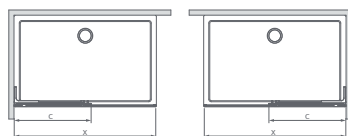

SPRCHOVÁ ZÁSTENA

Model	Prvky	Kód výrobku Číre	Cenníková cena v EUR
SL Walk-in 80 L	Furo SL Walk-in dvere 438 L	10306438-01-01L	663
	Furo fix stena 394	10110394-01-01	
SL Walk-in 80 P	Furo SL Walk-in dvere 438 P	10306438-01-01R	663
	Furo fix stena 394	10110394-01-01	
SL Walk-in 90 L	Furo SL Walk-in dvere 488 L	10306488-01-01L	682
	Furo fix stena 444	10110444-01-01	
SL Walk-in 90 P	Furo SL Walk-in dvere 488 P	10306488-01-01R	682
	Furo fix stena 444	10110444-01-01	
SL Walk-in 100 L	Furo SL Walk-in dvere 538 L	10306538-01-01L	704
	Furo fix stena 494	10110494-01-01	
SL Walk-in 100 P	Furo SL Walk-in dvere 538 P	10306538-01-01R	704
	Furo fix stena 494	10110494-01-01	
SL Walk-in 110 L	Furo SL Walk-in dvere 588 L	10306588-01-01L	732
	Furo fix stena 544	10110544-01-01	
SL Walk-in 110 P	Furo SL Walk-in dvere 588 P	10306588-01-01R	732
	Furo fix stena 544	10110544-01-01	
SL Walk-in 120 L	Furo SL Walk-in dvere 638 L	10306638-01-01L	748
	Furo fix stena 594	10110594-01-01	
SL Walk-in 120 P	Furo SL Walk-in dvere 638 P	10306638-01-01R	748
	Furo fix stena	10110594-01-01