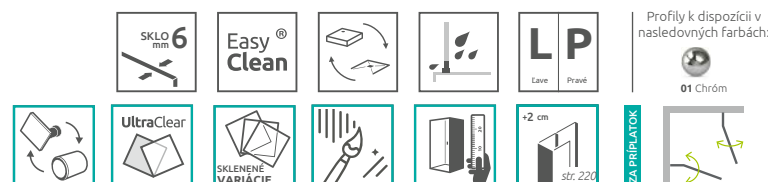

Výber kúta
Ikony
Pre montážnikov
Atypi
Gravировanie
Hypnotic
Walk-in NOVÉ
Arta
Euphoria
Furo
Espera Pro Espera
Idea
Essenza Pro Essenza NOVÉ
Fuenta NOVÉ
Nes NOVÉ
EOS

Torrenta
EVO
Twist
Premium Pro
Premium Plus
Projecta
Vaňové zásteny
Profily
Vaničky
Sifóny
Servis