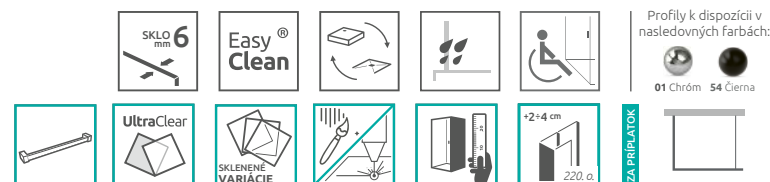

Výber kúta

Ikony

Pre montážnikov

Atypi

Gravírovanie

Hypnotic

Walk-in **NOVÉ**

Arta

Euphoria

Furo

Espera Pro
Espera

Idea

Essenza Pro
Essenza **NOVÉ**

Fuenta **NOVÉ**

Nes **NOVÉ**

EOS

Torrenta

EVO

Twist

Premium Pro

Premium Plus

Projecta

Vaňové zásteny

Profily

Vaničky

Sifóny

Servis