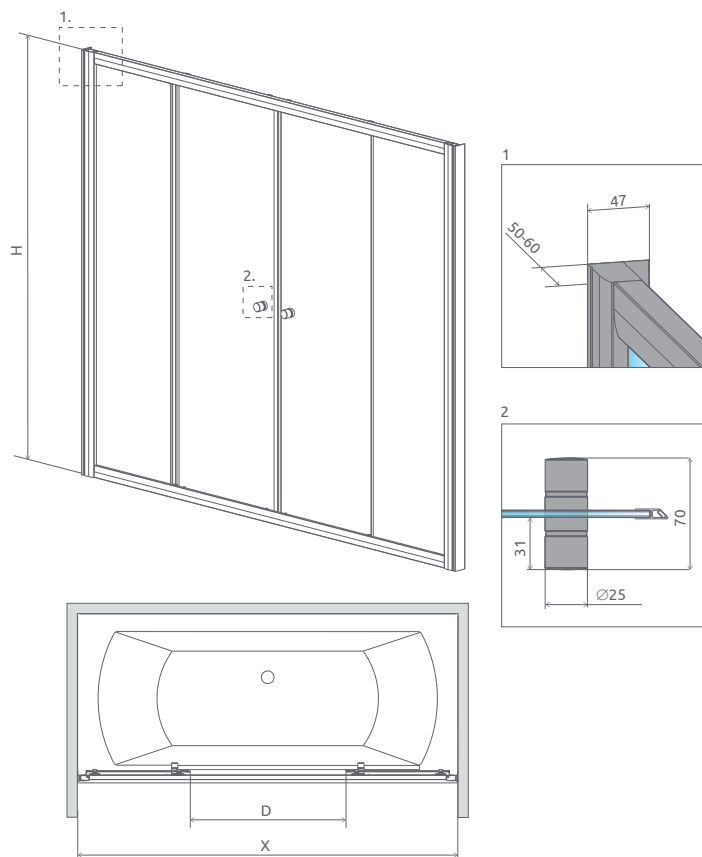

Vanové zásteny	X	D	H
DWD 140	1390-1410	515	1500
DWD 150	1490-1510	565	1500
DWD 160	1590-1610	615	1500
DWD 170	1690-1710	665	1500
DWD 180	1790-1810	715	1500

POSUVNÉ DVERE

Model	Šírka (X)	H	Kód výrobku Číre	Cenníková cena v EUR
DWD 140	1390-1410	1500	203140-01	450
DWD 150	1490-1510	1500	203150-01	468
DWD 160	1590-1610	1500	203160-01	480
DWD 170	1690-1710	1500	203170-01	497
DWD 180	1790-1810	1500	203180-01	515

H: Výška

Predĺžovacie profily	Rozmery	Farba profilu	Kód výrobku	Cenníková cena v EUR
U spojovací profil Vesta 2 cm, na strane fixného skla dverovej časti	20	chróm	P01-120150001	44
U spojovací profil Vesta 4 cm, na strane fixného skla dverovej časti	40	chróm	P01-121150001	50