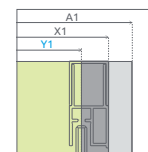

Sprchovací kút je univerzálny (otáčateľný).

Otváracie dvere	A1	X1	Y1	B	D	E	H
DW 70	700	690-700	678-688	475	495	140-150	1900
DW 80	800	790-800	778-788	575	595	140-150	1900
DW 90	900	890-900	878-888	675	695	140-150	1900
DW 100	1000	990-1000	978-988	775	795	140-150	1900

Bočná stena	A2	X2
S 70	700	690-700
S 75	750	740-750
S 80	800	790-800
S 90	900	890-900
S 100	1000	990-1000

DVERE PRE SPRCHOVACÍ KÚT

Model	Šírka sprchovej vaničky (A1)	Šírka - os skla (Y1)	Výška (H)	Kód výrobku Čire	Cenníková cena v EUR
DW 70	700	678-688	1900	382000-01	415
DW 80	800	778-788	1900	382001-01	430
DW 90	900	878-888	1900	382002-01	450
DW 100	1000	978-988	1900	382003-01	465

BOČNÉ STENY PRE SPRCHOVACÍ KÚT

Model	Šírka sprchovej vaničky (A2)	Výška (H)	Kód výrobku Čire	Cenníková cena v EUR
S 70	700	1900	382009-01	240
S 75	750	1900	382010-02	265
S 80	800	1900	382011-01	275
S 90	900	1900	382012-01	290
S 100	1000	1900	382013-01	305

Predĺžovacie profily	Rozmery	Farba profilu	Kód výrobku	Cenníková cena v EUR
U spojovací profil Twist 2 cm	20	chróm	P01-141190001	59
U spojovací profil Twist 4 cm	40	chróm	P01-142190001	68

Spojovací profil Twist je možné objednať iba k dverám, na stranu S nie!