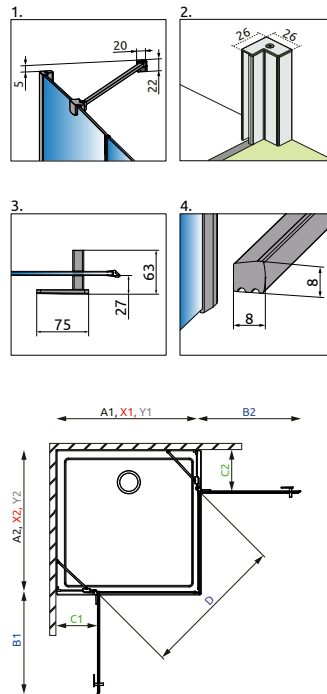

Sprchovací kút	A1	A2	X1	X2	Y1	Y2	B1	B2	C1	C2	D	H
KDD 80L×80P	800	800	772-787	772-787	767-782	767-782	540	540	253-268	253-268	745	2000
KDD 80L×90P	800	900	772-787	872-887	767-782	867-882	540	640	253-268	253-268	810	2000
KDD 80L×100P	800	1000	772-787	972-987	767-782	967-982	540	640	253-268	353-368	810	2000
KDD 90L×80P	900	800	872-887	772-787	867-882	767-782	640	540	253-268	253-268	810	2000
KDD 90L×90P	900	900	872-887	872-887	867-882	867-882	640	640	253-268	253-268	885	2000
KDD 90L×100P	900	1000	872-887	972-987	867-882	967-982	640	640	253-268	353-368	885	2000
KDD 100L×80P	1000	800	972-987	772-787	967-982	767-782	640	540	353-368	253-268	810	2000
KDD 100L×90P	1000	900	972-987	872-887	967-982	867-882	640	640	353-368	253-268	885	2000
KDD 100L×100P	1000	1000	972-987	972-987	967-982	967-982	640	640	353-368	353-368	885	2000

LAVOSTRANNÉ DVERE PRE SPRCHOVACÍ KÚT

Model	Šírka sprchovej vaničky (A1)	Šírka - os skla (Y1)	Výška (H)	Kód výrobu Číre	Cenníková cena v EUR
KDD 80 L	800	767-782	2000	1384061-01-01L	525
KDD 90 L	900	867-882	2000	1384060-01-01L	540
KDD 100 L	1000	967-982	2000	1384062-01-01L	554

PRAVOSTRANNÉ DVERE PRE SPRCHOVACÍ KÚT

Model	Šírka sprchovej vaničky (A2)	Šírka - os skla (Y2)	Výška (H)	Kód výrobu Číre	Cenníková cena v EUR
KDD 80 P	800	767-782	2000	1384061-01-01R	525
KDD 90 P	900	867-882	2000	1384060-01-01R	540
KDD 100 P	1000	967-982	2000	1384062-01-01R	554

Predĺžovacie profily	Rozmery	Farba profilu	Kód výrobu	Cenníková cena v EUR
U spojovací profil Fuente 2 cm	20	chróm	P01-276200001	56