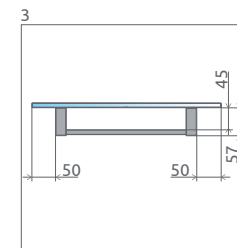

Vaňové zásteny PNJ sú univerzálne (otáčateľné).

PEVNE NAMONTOVANÉ VAŇOVÉ ZÁSTENY

Model	Šírka (X)	Výška (H1)	H2	Kód výrobu Číre	Cenníková cena v EUR
PNJ 50	500-510	1500	750	10001050-01-01W	248
PNJ 60	600-610	1500	750	10001060-01-01W	263
PNJ 70	700-710	1500	750	10001070-01-01W	279
PNJ 80	800-810	1500	750	10001080-01-01W	289
PNJ 90	900-910	1500	750	10001090-01-01W	325
PNJ 100	1000-1010	1500	750	10001100-01-01W	335

Profily k dispozícii v nasledovných farbách:

01 Chróm

ZA PRÍPLATOK