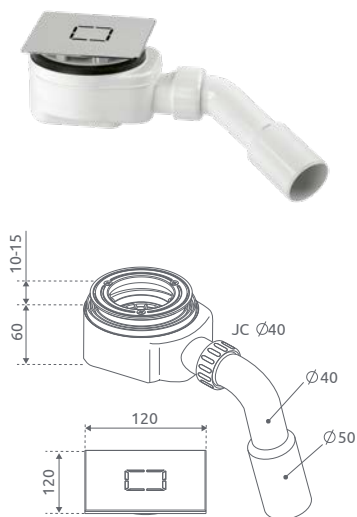

R399

Sifón k sprchovej vaničke, Ø90

Darček ku každej sprchovej vaničke Argos!

Odporúčame k sprchovým vaničkám s priemerom sifónového otvoru 90 mm. Prietok vody: 38 l/min. Dekoratívny kryt je vyrobený z pochrómovaného ABS. Priemer odtokového potrubia je 40/50 mm. Dostanete ho ako darček ku každej sprchovej vaničke Argos v chrómovom prevedení.

Výška sifónu pod vaničkou: **70 mm**

Cena: 38 €