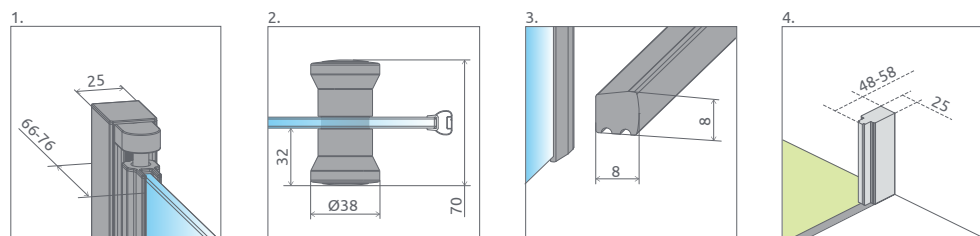

Sprchové dvere	X	B	D	H1	H2
DWJ I 70	690-710	584	590	1970	1950
DWJ I 80	790-810	684	690	1970	1950
DWJ I 90	890-910	784	790	1970	1950
DWJ I 100	990-1010	884	890	1970	1950

SPRCHOVÉ DVERE

Model	Šírka (X)	Výška (H)	Kód výrobku Čire	Cenniková cena v EUR
DWJ I 70 L	690-710	1970	137983-01-01L	472
DWJ I 70 P	690-710	1970	137983-01-01R	472
DWJ I 80 L	790-810	1970	137913-01-01L	502
DWJ I 80 P	790-810	1970	137913-01-01R	502
DWJ I 90 L	890-910	1970	137903-01-01L	510
DWJ I 90 P	890-910	1970	137903-01-01R	510
DWJ I 100 L	990-1010	1970	137923-01-01L	532
DWJ I 100 P	990-1010	1970	137923-01-01R	532

ODPORÚČANÉ SPRCHOVÉ VANIČKY: Delos C, Rodos C, Doros C/D/F, Doros Stone C/D/F, Laros D, Argos C/D, Zantos C/F, Paros C/D, Giaros C/D, Teos C/F, Kios C/F, Doris C/F (Vid' od str. 222)

ODPORÚČANÉ SPRCHOVÉ ŽLABY: pozri www.radaway.sk

Profily k dispozícii v nasledovných farbách:

01 Chróm

ZA PRÍKLADOK

Predlžovacie profily	Rozmery	Farba profilu	Kód výrobku	Cenniková cena v EUR
U Spojovací profil Eos, 2 cm (1970 mm) na strane otočného profilu	20	chróm	P01-137197001	90
U Spojovací profil Eos, 2 cm (1950 mm) na strane magnetického profilu	20	chróm	P01-137195001	90
U Spojovací profil Eos, 4 cm (1950 mm) na strane magnetického profilu	40	chróm	P01-138195001	106