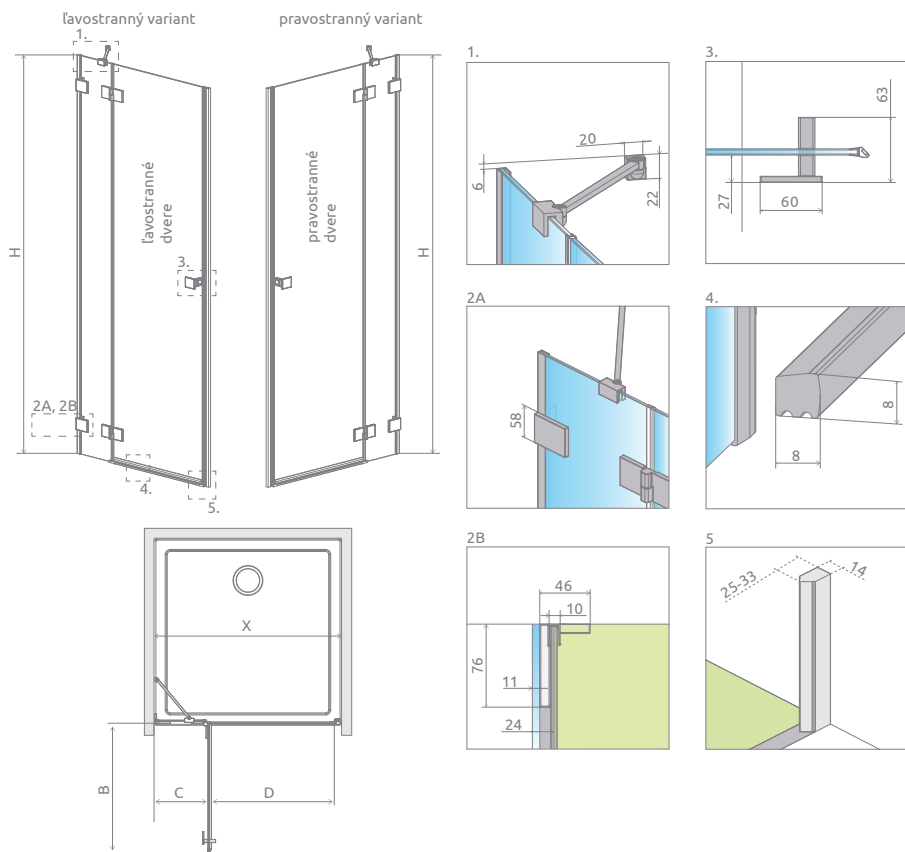

SPRCHOVÉ DVERE

Model	X	B	C	D	H	Kód výrobku Čire	Cenníková cena v EUR
DWJ 80 L	792-808	530	257-265	505	2000	10099080-01-01L	719
DWJ 80 P	792-808	530	257-265	505	2000	10099080-01-01R	719
DWJ 90 L	892-908	630	257-265	605	2000	10099090-01-01L	740
DWJ 90 P	892-908	630	257-265	605	2000	10099090-01-01R	740
DWJ 100 L	992-1008	630	357-365	605	2000	10099100-01-01L	759
DWJ 100 P	992-1008	630	357-365	605	2000	10099100-01-01R	759
DWJ 110 L	1092-1108	830	357-365	705	2000	10099110-01-01L	782
DWJ 110 P	1092-1108	830	357-365	705	2000	10099110-01-01R	782
DWJ 120 L	1192-1208	830	357-365	805	2000	10099120-01-01L	804
DWJ 120 P	1192-1208	830	357-365	805	2000	10099120-01-01R	804
DWJ 130 L	1292-1308	830	457-465	805	2000	10099130-01-01L	820
DWJ 130 P	1292-1308	830	457-465	805	2000	10099130-01-01R	820