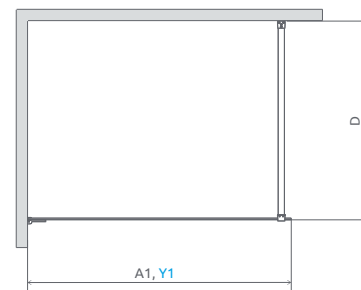

Sprchová zástena W1	A1	Y1	D	H
W1 70	700	665-675	max. 1200	2000
W1 80	800	765-775	max. 1200	2000
W1 90	900	865-875	max. 1200	2000
W1 100	1000	965-975	max. 1200	2000
W1 110	1100	1065-1075	max. 1200	2000
W1 120	1200	1165-1175	max. 1200	2000
W1 130	1300	1265-1275	max. 1200	2000
W1 140	1400	1365-1375	max. 1200	2000