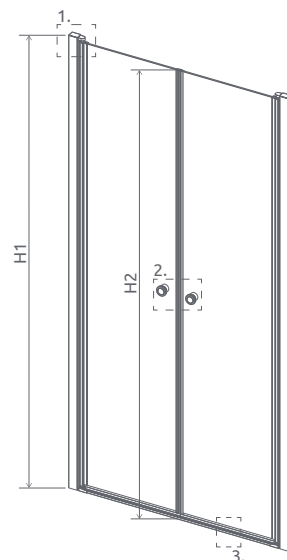

EOS DWD I

od 562 €

ODPORÚČANÉ SPRCHOVÉ VANIČKY: Delos C, Rodos C, Doros C/D/F, Doros Stone C/D/F, Laros D, Argos C/D, Zantos C/F, Paros C/D, Giaros C/D, Teos C/F, Kios C/F, Doris C/F
(Vid' od str. 222)

ODPORÚČANÉ SPRCHOVÉ ŽLABY: pozri www.radaway.sk

Profily k dispozícii v nasledovných farbách:

01 Chróm

ZA PRÍKLADOK

+2 cm
str. 220

Sprchové dvere	X	B	D	H1	H2
DWD I 70	690-710	290	585	1970	1950
DWD I 80	790-810	340	685	1970	1950
DWD I 90	890-910	390	785	1970	1950
DWD I 100	990-1010	440	885	1970	1950
DWD I 120	1190-1210	540	1085	1970	1950

SPRCHOVÉ DVĚRE

Model	Šírka (X)	Výška (H)	Kód výrobku Číre	Cenníková cena v EUR
DWD I 70	690-710	1970	137783-01-01	562
DWD I 80	790-810	1970	137713-01-01	580
DWD I 90	890-910	1970	137703-01-01	598
DWD I 100	990-1010	1970	137723-01-01	622
DWD I 120	1190-1210	1970	137773-01-01	655

Predĺžovacie profily	Rozmery	Farba profilu	Kód výrobku	Cenníková cena v EUR
U Predĺžovacie profily Eos, 2 cm (1970 mm)	20	chróm	P01-137197001	90