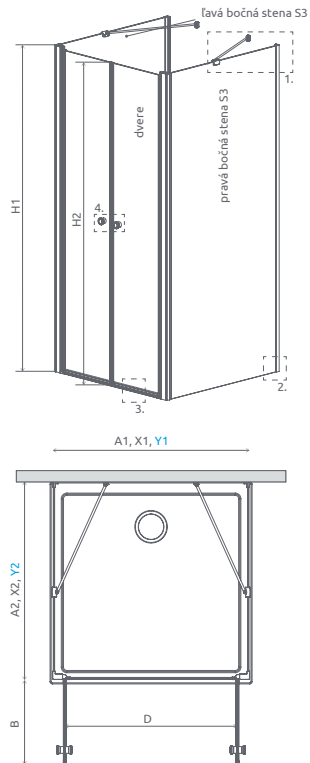

Otváracie dvěře	A1	X1	Y1	B	D	H1	H2
DWD+2S II 80	800	775	765	326	655	1970	1950
DWD+2S II 90	900	875	865	376	755	1970	1950
DWD+2S II 100	1000	975	965	426	855	1970	1950
DWD+2S II 110	1100	1075	1065	476	955	1970	1950
DWD+2S II 120	1200	1175	1165	526	1055	1970	1950

Bočná stena S3	A2	X2	Y2
S3 70	700	675-690	663-678
S3 75	750	725-740	713-728
S3 80	800	775-790	763-778
S3 90	900	875-890	863-878
S3 100	1000	975-990	963-978

DVĚŘE PRE SPRCHOVACÍ KÚT

Model	Šírka sprchovej vaničky (A1)	Šírka - os skla (Y1)	Výška (H)	Kód výrobku Čire	Cenníková cena v EUR
DWD+2S II 80	800	765	1970	13799400-01	628
DWD+2S II 90	900	865	1970	13799401-01	640
DWD+2S II 100	1000	965	1970	13799402-01	658
DWD+2S II 110	1100	1065	1970	13799403-01	678
DWD+2S II 120	1200	1165	1970	13799404-01	695

BOČNÉ STENY PRE SPRCHOVACÍ KÚT

Model	Šírka sprchovej vaničky (A2)	Šírka - os skla (Y2)	Výška (H)	Kód výrobku Čire	Cenníková cena v EUR
S3 70	700	663-678	1970	13799448-01	272
S3 75	750	713-728	1970	13799449-01	279
S3 80	800	763-778	1970	13799450-01	286
S3 90	900	863-878	1970	13799451-01	306
S3 100	1000	963-978	1970	13799452-01	319

Predřžovacie profily	Rozmery	Farba profilu	Kód výrobku	Cenníková cena v EUR
U Predřžovacie profily Eos, 2 cm (1950 mm)	20	chróm	P01-284195001	82