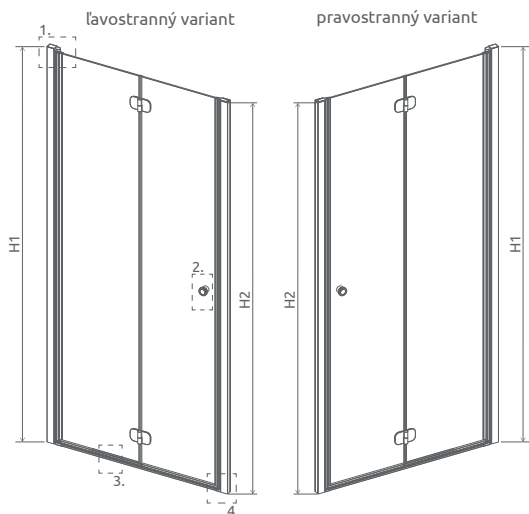

Prídavná rukoväť.
Odporúčané ku
sklopným dverám.
Podrobnosti na 13.
strane.

Sprchové dvere	X	B	D	H1	H2
DWB I 70	690-710	335	550	1970	1950
DWB I 80	790-810	385	650	1970	1950
DWB I 90	890-910	435	750	1970	1950

SPRCHOVÉ DVERE

Model	Šírka (X)	Výška (H)	Kód výrobku Číre	Cenníková cena v EUR
DWB I 70 L	690-710	1970	137883-01-01L	622
DWB I 70 P	690-710	1970	137883-01-01R	622
DWB I 80 L	790-810	1970	137813-01-01L	640
DWB I 80 P	790-810	1970	137813-01-01R	640
DWB I 90 L	890-910	1970	137803-01-01L	655
DWB I 90 P	890-910	1970	137803-01-01R	655

Predžľovacie profily	Rozmery	Farba profilu	Kód výrobku	Cenníková cena v EUR
U Spojovací profil Eos, 2 cm (1970 mm) na strane otočného profilu	20	chróm	P01-137197001	90
U Spojovací profil Eos, 2 cm (1950 mm) na strane magnetického profilu	20	chróm	P01-137195001	90
U Spojovací profil Eos, 4 cm (1950 mm) na strane magnetického profilu	40	chróm	P01-138195001	106

od 622 €

ODPORÚČANÉ SPRCHOVÉ VANIČKY: Delos C/D, Rodos C, Laros D, Doros C/D/F, Doros Stone C/D/F, Argos C/D, Zantos C/F, Paros C/D, Giaros C/D, Teos C/F, Kios C/F, Doris C/F (Viď od str. 222)

ODPORÚČANÉ SPRCHOVÉ ŽLABY: pozri www.radaway.sk

EOS
DWB I

- Výber kúta
- Ikony
- Pre montážnikov
- Atypi
- Gravировanie
- Hypnotic
- Walk-in **NOVÉ**
- Arta
- Euphoria
- Furo
- Espera Pro
  Espera
- Idea
- Essenza Pro
  Essenza **NOVÉ**
- Fuenta **NOVÉ**
- Nes **NOVÉ**
- **EOS**
- Torrenta
- EVO
- Twist
- Premium
  Pro
- Premium Plus
- Projecta
- Vaňové zásteny
- Profily
- Vaničky
- Sifóny
- Servis