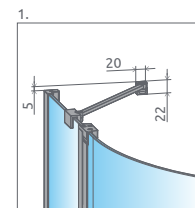

Otváracie dvere	A1	A2	X1	X2	Y1	Y2	B1	B2	C1	C2	D	H
PDD II 80Lx80P	800	800	775-790	775-790	770-785	770-785	420	420	176-191	176-191	784	2000
PDD II 80Lx90P	800	900	775-790	875-890	770-785	870-885	420	420	176-191	276-291	784	2000
PDD II 80Lx100P	800	1000	775-790	975-990	770-785	970-985	420	420	176-191	376-391	784	2000
PDD II 90Lx80P	900	800	875-890	775-790	870-885	770-785	420	420	276-291	176-191	784	2000
PDD II 90Lx90P	900	900	875-890	875-890	870-885	870-885	420	420	276-291	276-291	784	2000
PDD II 90Lx100P	900	1000	875-890	975-990	870-885	970-985	420	420	276-291	376-391	784	2000
PDD II 100Lx80P	1000	800	975-990	775-790	970-985	770-785	420	420	376-391	176-191	784	2000
PDD II 100Lx90P	1000	900	975-990	875-890	970-985	870-885	420	420	376-391	276-291	784	2000
PDD II 100Lx100P	1000	1000	975-990	975-990	970-985	970-985	420	420	376-391	376-391	784	2000

LAVOSTRANNÉ DVERE PRE SPRCHOVACÍ KÚT

Model	Šírka sprchovej vaničkye (A1)	Šírka - os skla (Y1)	H	Kód výrobu Číre	Cenníková cena v EUR
PDD II 80 L	800	770-785	2000	10030080-01-01L	478
PDD II 90 L	900	870-885	2000	10030090-01-01L	502
PDD II 100 L	1000	970-985	2000	10030100-01-01L	522

PRAVOSTRANNÉ DVERE PRE SPRCHOVACÍ KÚT

Model	Šírka sprchovej vaničkye (A2)	Šírka - os skla (Y2)	H	Kód výrobu Číre	Cenníková cena v EUR
PDD II 80 P	800	770-785	2000	10030080-01-01R	478
PDD II 90 P	900	870-885	2000	10030090-01-01R	502
PDD II 100 P	1000	970-985	2000	10030100-01-01R	522

Predĺžovacie profily	Rozmery	Farba profilu	Kód výrobu	Cenníková cena v EUR
U Spojovací profil Nes 2 cm	20	chróm	P01-276200001	56