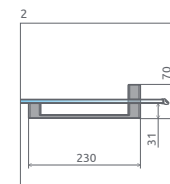

Arta KDD I

od 1598 €

Sprchovací kút Arta KDD I sa skladá z 2 častí: z pravostranných a ľavostranných dverí. V objednávke sprchovacieho kúta uvedte dva produktové kódy. (Např.: 1 ks KDD I 80L + 1 ks KDD I 80P = sprchovací kút 80x80)

ODPORÚČANÉ SPRCHOVÉ VANIČKY: Delos C, Argos C/D, Doros C/D/F, Doros Stone C/D/F, Zantos C/F, Paros C/D, Giaros C/D, Teos C/F, Kios C/F, Doris C/F (Viď od str. 222)

ODPORÚČANÉ SPRCHOVÉ ŽLABY: pozri www.radaway.sk

Profily k dispozícii v nasledovných farbách:

01 Chrom

ZA PŘÍPLATOK

Sprchovací kút	A1	A2	X1	X2	Y1	Y2	B1	B2	D	H
KDD I 80Lx80P	800	800	788-794	788-794	769-775	769-775	718	718	1117	2000
KDD I 80Lx90P	800	900	788-794	888-894	769-775	869-875	718	818	1190	2000
KDD I 80Lx100P	800	1000	788-794	988-994	769-775	969-975	718	918	1266	2000
KDD I 90Lx80P	900	800	888-894	788-794	869-875	769-775	818	718	1190	2000
KDD I 90Lx90P	900	900	888-894	888-894	869-875	869-875	818	818	1258	2000
KDD I 90Lx100P	900	1000	888-894	988-994	869-875	969-975	818	918	1331	2000
KDD I 100Lx80P	1000	800	988-994	788-794	969-975	769-775	918	718	1266	2000
KDD I 100Lx90P	1000	900	988-994	888-894	969-975	869-875	918	818	1331	2000
KDD I 100Lx100P	1000	1000	988-994	988-994	969-975	969-975	918	918	1400	2000

LAVOSTRANNÉ DVERE PRE SPRCHOVACÍ KÚT

Model	A1	Y1	H	Kód výrobku Číre	Cenníková cena v EUR
KDD I 80 L	800	769-775	2000	386060-03-01L	799
KDD I 90 L	900	869-875	2000	386061-03-01L	828
KDD I 100 L	1000	969-975	2000	386062-03-01L	844

PRAVOSTRANNÉ DVERE PRE SPRCHOVACÍ KÚT

Model	A2	Y2	H	Kód výrobku Číre	Cenníková cena v EUR
KDD I 80 P	800	769-775	2000	386060-03-01R	799
KDD I 90 P	900	869-875	2000	386061-03-01R	828
KDD I 100 P	1000	969-975	2000	386062-03-01R	844

A1, A2 = Šírka sprchovej vaničky, Y1, Y2 = Šírka - os skla, H = Výška