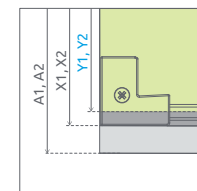

Otváracie dvere	A1	A2	X1	X2	Y1	Y2	B1	B2	C1	C2	D	H
PDD II 80Lx80P	800	800	775-790	775-790	770-785	770-785	420	420	176-191	176-191	784	2000
PDD II 80Lx90P	800	900	775-790	875-890	770-785	870-885	420	420	176-191	276-291	784	2000
PDD II 80Lx100P	800	1000	775-790	975-990	770-785	970-985	420	420	176-191	376-391	784	2000
PDD II 90Lx80P	900	800	875-890	775-790	870-885	770-785	420	420	276-291	176-191	784	2000
PDD II 90Lx90P	900	900	875-890	875-890	870-885	870-885	420	420	276-291	276-291	784	2000
PDD II 90Lx100P	900	1000	875-890	975-990	870-885	970-985	420	420	276-291	376-391	784	2000
PDD II 100Lx80P	1000	800	975-990	775-790	970-985	770-785	420	420	376-391	176-191	784	2000
PDD II 100Lx90P	1000	900	975-990	875-890	970-985	870-885	420	420	376-391	276-291	784	2000
PDD II 100Lx100P	1000	1000	975-990	975-990	970-985	970-985	420	420	376-391	376-391	784	2000

LAVOSTRANNÉ DVERE PRE SPRCHOVACÍ KÚT

Model	Šírka sprchovej vaničkye (A1)	Šírka - os skla (Y1)	H	Kód výrobu Číre	Cenníková cena v EUR
PDD II 80 L	800	770-785	2000	10030080-01-01L	478
PDD II 90 L	900	870-885	2000	10030090-01-01L	502
PDD II 100 L	1000	970-985	2000	10030100-01-01L	522

PRAVOSTRANNÉ DVERE PRE SPRCHOVACÍ KÚT

Model	Šírka sprchovej vaničkye (A2)	Šírka - os skla (Y2)	H	Kód výrobu Číre	Cenníková cena v EUR
PDD II 80 P	800	770-785	2000	10030080-01-01R	478
PDD II 90 P	900	870-885	2000	10030090-01-01R	502
PDD II 100 P	1000	970-985	2000	10030100-01-01R	522

Predĺžovacie profily	Rozmery	Farba profilu	Kód výrobu	Cenníková cena v EUR
U Spojovací profil Nes 2 cm	20	chróm	P01-276200001	56