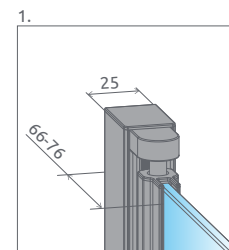

EOS DWD I

od 562 €

ODPORÚČANÉ SPRCHOVÉ VANIČKY: Delos C, Rodos C, Doros C/D/F, Doros Stone C/D/F, Laros D, Argos C/D, Zantos C/F, Paros C/D, Giaros C/D, Teos C/F, Kios C/F, Doris C/F
(Vid' od str. 222)

ODPORÚČANÉ SPRCHOVÉ ŽLABY: pozri www.radaway.sk

Profily k dispozícii v nasledovných farbách:

01 Chróm

ZA PRÍKLADOK

+2 cm
str. 220

Sprchové dvere	X	B	D	H1	H2
DWD I 70	690-710	290	585	1970	1950
DWD I 80	790-810	340	685	1970	1950
DWD I 90	890-910	390	785	1970	1950
DWD I 100	990-1010	440	885	1970	1950
DWD I 120	1190-1210	540	1085	1970	1950

SPRCHOVÉ DVĚRE

Model	Šírka (X)	Výška (H)	Kód výrobku Číre	Cenníková cena v EUR
DWD I 70	690-710	1970	137783-01-01	562
DWD I 80	790-810	1970	137713-01-01	580
DWD I 90	890-910	1970	137703-01-01	598
DWD I 100	990-1010	1970	137723-01-01	622
DWD I 120	1190-1210	1970	137773-01-01	655

Predĺžovacie profily	Rozmery	Farba profilu	Kód výrobku	Cenníková cena v EUR
U Predĺžovacie profily Eos, 2 cm (1970 mm)	20	chróm	P01-137197001	90