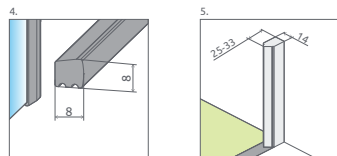

Otváracie dvere	X	B	C	D	H
DWJ 80	794-812	540	260-270	500	2000
DWJ 90	894-912	640	260-270	600	2000
DWJ 100	994-1012	640	360-370	600	2000
DWJ 110	1094-1112	840	260-270	800	2000
DWJ 120	1194-1212	840	360-370	800	2000
DWJ 130	1294-1312	840	460-470	800	2000

SPRCHOVÉ DVERE

Model	Šírka (X)	Výška (H)	Kód výrobku Číre	Cenníková cena v EUR
DWJ 80 L	794-812	2000	383512-01L	850
			383212-01L	
DWJ 80 P	794-812	2000	383512-01R	850
			383212-01R	
DWJ 90 L	894-912	2000	383612-01L	865
			383212-01L	
DWJ 90 P	894-912	2000	383612-01R	865
			383212-01R	
DWJ 100 L	994-1012	2000	383612-01L	885
			383214-01L	
DWJ 100 P	994-1012	2000	383612-01R	885
			383214-01R	
DWJ 110 L	1094-1112	2000	383812-01L	906
			383212-01L	
DWJ 110 P	1094-1112	2000	383812-01R	906
			383212-01R	
DWJ 120 L	1194-1212	2000	383812-01L	926
			383214-01L	
DWJ 120 P	1194-1212	2000	383812-01R	926
			383214-01R	
DWJ 130 L	1294-1312	2000	383812-01L	957
			383217-01L	
DWJ 130 P	1294-1312	2000	383812-01R	957
			383217-01R	

od 850 €

Sprchové dvere Euphoria DWJ sa skladajú z 2 častí: z dvier a pevnej steny dverí. V objednávke sprchových dvier uveďte dva produktové kódy. (Např.: 2 ks DWJ 100L = ľavostranné sprchové dvere 100)

ODPORÚČANÉ SPRCHOVÉ VANIČKY Delos C/D, Rodos C, Doros C/D/F, Doros Stone C/D/F, Laros D, Argos C/D, Zantos C/F, Paros C/D, Giaros C/D, Teos C/F, Kios C/F, Doris C/F (Vid' od str. 222)

ODPORÚČANÉ SPRCHOVÉ ŽLABY: pozri www.radaway.sk

Výber kúta

Ikony

Pre montážnikov

Atypi

Gravírovanie

Hypnotic

Walk-in **NOVÉ**

Arta

Euphoria

Furo

Espera Pro
Espera

Idea

Essenza Pro
Essenza **NOVÉ**

Fuenta **NOVÉ**

Nes **NOVÉ**

EOS

Torrenta

EVO

Twist

Premium
Pro

Premium Plus

Projecta

Vaňové zásteny

Profily

Vaničky

Sifóny

Servis