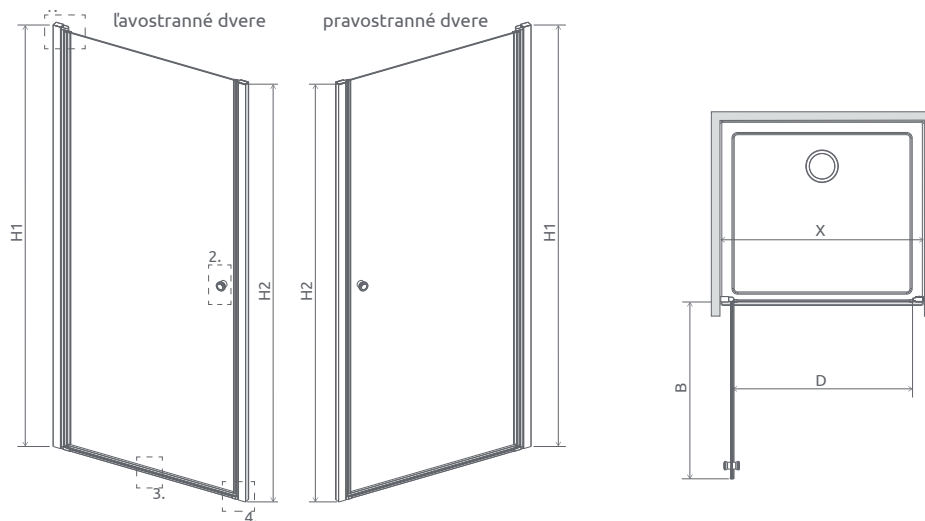

Sprchové dvere	X	B	D	H1	H2
DWJ I 70	690-710	584	590	1970	1950
DWJ I 80	790-810	684	690	1970	1950
DWJ I 90	890-910	784	790	1970	1950
DWJ I 100	990-1010	884	890	1970	1950

SPRCHOVÉ DVERE

Model	Šírka (X)	Výška (H)	Kód výrobku Čire	Cenniková cena v EUR
DWJ I 70 L	690-710	1970	137983-01-01L	472
DWJ I 70 P	690-710	1970	137983-01-01R	472
DWJ I 80 L	790-810	1970	137913-01-01L	502
DWJ I 80 P	790-810	1970	137913-01-01R	502
DWJ I 90 L	890-910	1970	137903-01-01L	510
DWJ I 90 P	890-910	1970	137903-01-01R	510
DWJ I 100 L	990-1010	1970	137923-01-01L	532
DWJ I 100 P	990-1010	1970	137923-01-01R	532

ODPORÚČANÉ SPRCHOVÉ VANIČKY: Delos C, Rodos C, Doros C/D/F, Doros Stone C/D/F, Laros D, Argos C/D, Zantos C/F, Paros C/D, Giaros C/D, Teos C/F, Kios C/F, Doris C/F (Vid' od str. 222)

ODPORÚČANÉ SPRCHOVÉ ŽLABY: pozri www.radaway.sk

Profily k dispozícii v nasledovných farbách:

01 Chróm

ZA PRÍKLADOK

Predlžovacie profily	Rozmery	Farba profilu	Kód výrobku	Cenniková cena v EUR
U Spojovací profil Eos, 2 cm (1970 mm) na strane otočného profilu	20	chróm	P01-137197001	90
U Spojovací profil Eos, 2 cm (1950 mm) na strane magnetického profilu	20	chróm	P01-137195001	90
U Spojovací profil Eos, 4 cm (1950 mm) na strane magnetického profilu	40	chróm	P01-138195001	106