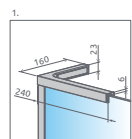

SPRCHOVÉ ZÁSTENY

Modell	Kód výrobku Čire	Cenníková cena v EUR
Modo SL II 50 L	10319054-01-01L	310
Modo SL II 50 P	10319054-01-01R	310
Modo SL II 55 L	10319055-01-01L	324
Modo SL II 55 P	10319055-01-01R	324
Modo SL II 60 L	10319064-01-01L	328
Modo SL II 60 P	10319064-01-01R	328
Modo SL II 65 L	10319065-01-01L	334
Modo SL II 65 P	10319065-01-01R	334
Modo SL II 70 L	10319074-01-01L	340
Modo SL II 70 P	10319074-01-01R	340
Modo SL II 75 L	10319075-01-01L	368
Modo SL II 75 P	10319075-01-01R	368
Modo SL II 80 L	10319084-01-01L	372
Modo SL II 80 P	10319084-01-01R	372
Modo SL II 85 L	10319085-01-01L	384
Modo SL II 85 P	10319085-01-01R	384
Modo SL II 90 L	10319094-01-01L	390
Modo SL II 90 P	10319094-01-01R	390
Modo SL II 95 L	10319095-01-01L	434
Modo SL II 95 P	10319095-01-01R	434
Modo SL II 100 L	10319104-01-01L	437
Modo SL II 100 P	10319104-01-01R	437
Modo SL II 105 L	10319105-01-01L	459
Modo SL II 105 P	10319105-01-01R	459
Modo SL II 110 L	10319114-01-01L	464
Modo SL II 110 P	10319114-01-01R	464
Modo SL II 115 L	10319115-01-01L	474
Modo SL II 115 P	10319115-01-01R	474
Modo SL II 120 L	10319124-01-01L	479
Modo SL II 120 P	10319124-01-01R	479

Môžete si zakúpiť aj s 30 cm doplnkovou SW bočnou stenou.

X1: šírka, Výška: 2000 mm

PRÍDAVNÁ BOČNÁ STENA (cena sa vzťahuje za jeden kus)

Model	Šírka	Výška	Čire sklo	Cenníková cena v EUR
			Kód výrobku	
Bočná sten SW 30	300	2000	388000-01-01	165