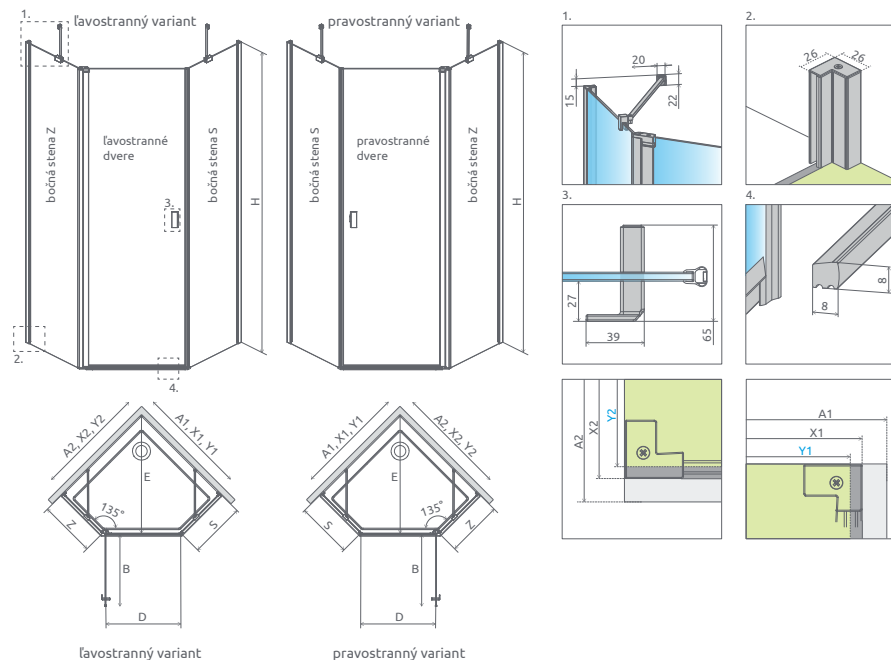

SKLENENÉ VARIÁCIE

+2 cm
str. 220

! Pomôcka pri objednávaní sprchovacích kútov PTJ pozri pomôcku pri sprchovacích kútov Essenza PTJ (str. 248)

Sprchovací kút	A1	A2	X1	X2	Y1	Y2	B	Z	S	D	E	H
PTJ 80Z×80S	800	800	775-790	775-790	770-785	770-785	577	332-347	334-349	570	772-793	2000
PTJ 90Z×90S	900	900	875-890	875-890	870-885	870-885	577	432-447	434-449	570	913-934	2000
PTJ 100Z×100S	1000	1000	975-990	975-990	970-985	970-985	577	532-547	535-547	570	1054-1075	2000