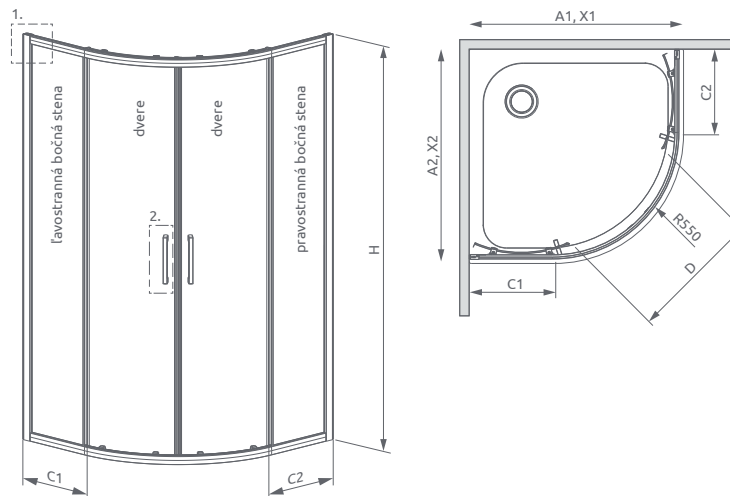

Premium Pro PDD

od 742 €

Sprchovací kút Premium Pro PDD sa skladá z 2 častí: pravé a ľavé dvere. V objednávke sprchovacieho kúta uveďte dva produktové kódy. (Např: 1 ks PDD 90L + 1 ks PDD 90P = 90x90 sprchovací kút)

ODPORÚČANÉ SPRCHOVÉ VANIČKY: Doros A, Doros Stone A, Patmos A, Rodos A, Delos A, Argos A, Laros A, Zantos A, Paros A, Giaros A (Vid' od str. 222)

ODPORÚČANÉ SPRCHOVÉ ŽĽABY: pozri www.radaway.sk

Profily k dispozícii v nasledovných farbách:

01 Chróm 54 Čierna

SKLO
6
mm

Easy
Clean®

ZA PRÍPLATOK

+2 cm

str. 220

Sprchovací kút	A1	A2	X1	X2	C1	C2	D	H
PDD 80×80	800	800	780-795	780-795	235-250	235-250	450	2000
PDD 90×90	900	900	880-895	880-895	335-350	335-350	550	2000
PDD 100×100	1000	1000	980-995	980-995	435-450	435-450	550	2000
PDD 80L×90P	800	900	780-795	880-895	235-250	335-350	485	2000
PDD 80L×100P	800	1000	780-795	980-995	235-250	435-450	485	2000
PDD 90L×80P	900	800	880-895	780-795	335-350	235-250	485	2000
PDD 90L×100P	900	1000	880-895	980-995	335-350	435-450	550	2000
PDD 100L×80P	1000	800	980-995	780-795	435-450	235-250	485	2000
PDD 100L×90P	1000	900	980-995	880-895	435-450	335-350	550	2000

SPRCHOVACIE KÚTY S POSUVNÝMI DVERAMI

Model	Prvky	Šírka sprchovej vaničky (A1xA2)	H	Kód výrobku Čire	Cenniková cena v EUR
PDD 80L×80P	dvere	800×800	2000	1013000-01-01	742
	steny		2000	1013100-01-01	
PDD 80L×90P	dvere	800×900	2000	1013000-01-01	757
	steny		2000	1013400-01-01	
PDD 80L×100P	dvere	800×1000	2000	1013000-01-01	774
	steny		2000	1013600-01-01	
PDD 90L×80P	dvere	900×800	2000	1013000-01-01	757
	steny		2000	1013500-01-01	
PDD 90L×90P	dvere	900×900	2000	1013000-01-01	774
	steny		2000	1013200-01-01	
PDD 90L×100P	dvere	900×1000	2000	1013000-01-01	789
	steny		2000	1013800-01-01	
PDD 100L×80P	dvere	1000×800	2000	1013000-01-01	774
	steny		2000	1013700-01-01	
PDD 100L×90P	dvere	1000×900	2000	1013000-01-01	789
	steny		2000	1013900-01-01	
PDD 100L×100P	dvere	1000×1000	2000	1013000-01-01	799
	steny		2000	1013300-01-01	

Predžovacie profily	Rožmery	Farba profilu	Kód výrobku	Cenniková cena v EUR
U spojovací profil Premium Pro 2 cm	20	chróm	P01-293199801	44