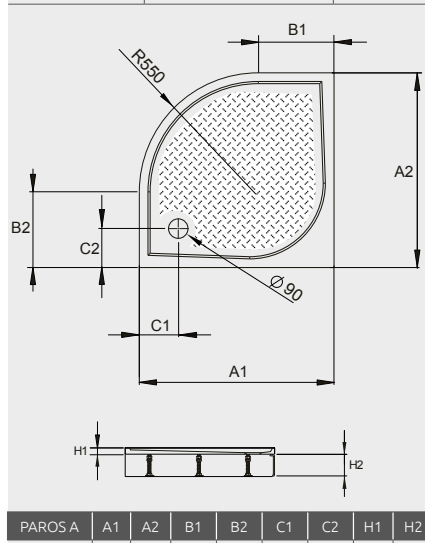

PAROS A	A1	A2	B1	B2	C1	C2	H1	H2
800×800	800	800	265	265	150	150	30	100
900×900	900	900	350	350	180	180	30	100
1000×1000	1000	1000	450	450	180	180	30	100