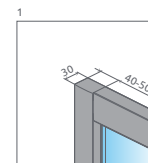

Sprchovací kút je univerzálny (otáčateľný).

Otváracie dvere	A1	X1	Y1	B	D	E	H
DW 70	700	690-700	678-688	475	495	140-150	1900
DW 80	800	790-800	778-788	575	595	140-150	1900
DW 90	900	890-900	878-888	675	695	140-150	1900
DW 100	1000	990-1000	978-988	775	795	140-150	1900

Bočná stena	A2	X2
S 70	700	690-700
S 75	750	740-750
S 80	800	790-800
S 90	900	890-900
S 100	1000	990-1000

DVERE PRE SPRCHOVACÍ KÚT

Model	Šírka sprchovej vaničky (A1)	Šírka - os skla (Y1)	Výška (H)	Kód výrobku Čire	Cenníková cena v EUR
DW 70	700	678-688	1900	382000-01	415
DW 80	800	778-788	1900	382001-01	430
DW 90	900	878-888	1900	382002-01	450
DW 100	1000	978-988	1900	382003-01	465

BOČNÉ STENY PRE SPRCHOVACÍ KÚT

Model	Šírka sprchovej vaničky (A2)	Výška (H)	Kód výrobku Čire	Cenníková cena v EUR
S 70	700	1900	382009-01	240
S 75	750	1900	382010-02	265
S 80	800	1900	382011-01	275
S 90	900	1900	382012-01	290
S 100	1000	1900	382013-01	305

Predĺžovacie profily	Rozmery	Farba profilu	Kód výrobku	Cenníková cena v EUR
U spojovací profil Twist 2 cm	20	chróm	P01-141190001	59
U spojovací profil Twist 4 cm	40	chróm	P01-142190001	68

Spojovací profil Twist je možné objednať iba k dverám, na stranu S nie!