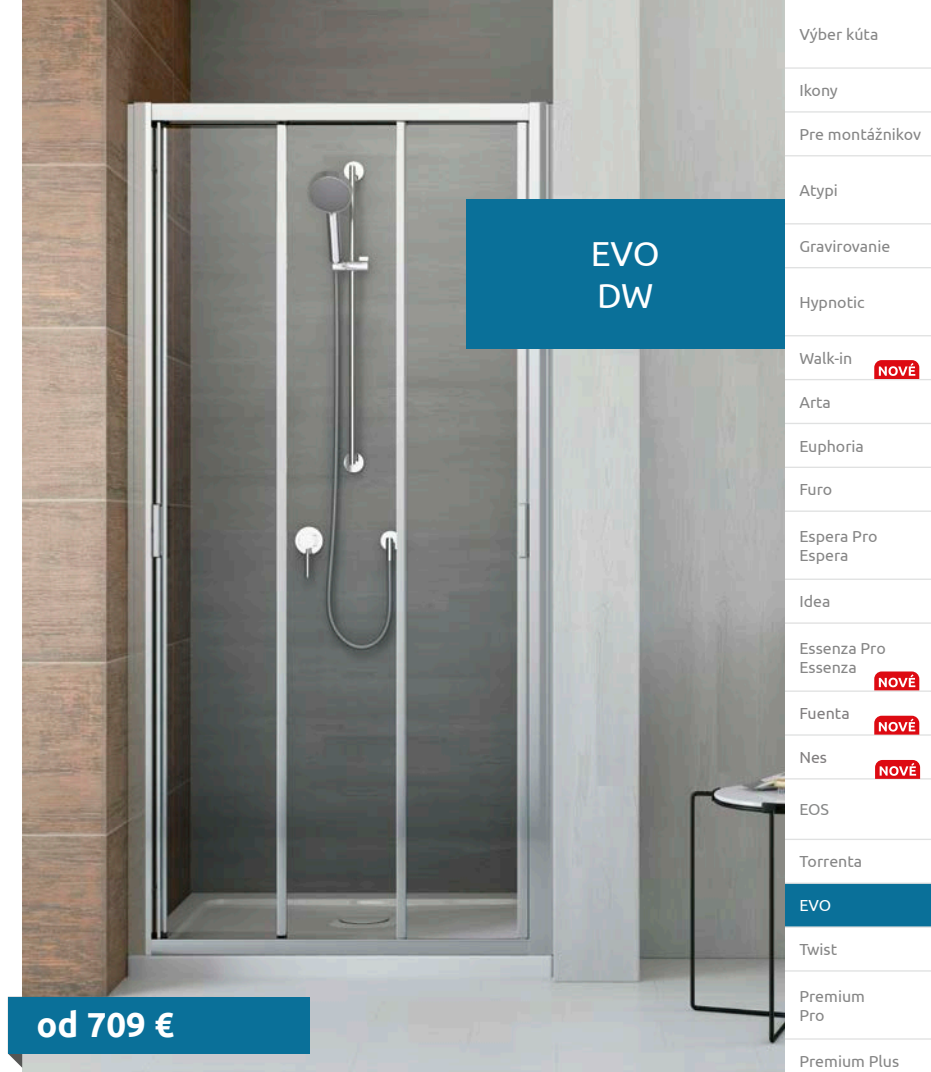

od 709 €

ODPORÚČANÉ SPRCHOVÉ VANIČKY Rodos C, Delos C/D, Doros C/D/F, Doros Stone C/D/F, Laros D, Argos C/D, Zantos C/F, Paros C/D, Giaros C/D, Doris C/F, Kios C/F (Vid' od str. 222)

ODPORÚČANÉ SPRCHOVÉ ŽLAVA: pozri www.radaway.sk