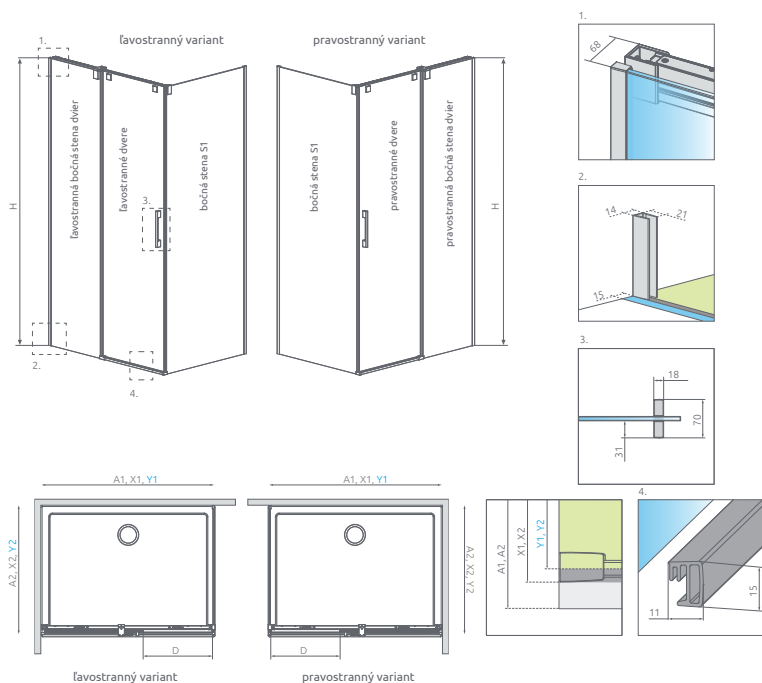

Espera Pro KDJ

od 1056 €

Sprchovací kút Espera Pro KDJ sa skladá z 3 častí: dvere pevná stena a pevná bočná stena. Pri ob- jenávke treba uviesť 3 kódy. (Npr. 2 ks KDJ 100L + 1 ks S1 90 = 100x90 sprchovací kút)

ODPORÚČANÉ SPRCHOVÉ VANIČKY: Delos C, Doros C/D/F, Doros Stone D/F, Argos C/D, Laros D, Zantos F, Paros C/D, Giaros D, Teos C/F, Kios F, Doris F
(Vid' od str. 222)

ODPORÚČANÉ SPRCHOVÉ ŽLABY: pozri www.radaway.sk

Profily k dispozícii v nasledovných farbách:

01 Chróm

POSUVNÉ DVERE

Model	A1	X1	Y1	D	H	Prvky	Kód výrobu Čire	Cenníková cena v EUR
KDJ 100 L	1000	985-995	978-988	408	2000	Dvere 535 L	10090100-01-01L	827
						KDJ pevnej steny dverí 440 L	10092100-01-01L	
KDJ 100 P	1000	985-995	978-988	408	2000	Dvere 353 P	10090100-01-01R	827
						KDJ pevnej steny dverí 440 P	10092100-01-01R	
KDJ 110 L	1100	1085-1095	1078-1088	458	2000	Dvere 585 L	10090110-01-01L	852
						KDJ pevnej steny dverí 490 L	10092110-01-01L	
KDJ 110 P	1100	1085-1095	1078-1088	458	2000	Dvere 585 P	10090110-01-01R	852
						KDJ pevnej steny dverí 490 P	10092110-01-01R	
KDJ 120 L	1200	1185-1195	1178-1188	508	2000	Dvere 635 L	10090120-01-01L	883
						KDJ pevnej steny dverí 540 L	10092120-01-01L	
KDJ 120 P	1200	1185-1195	1178-1188	508	2000	Dvere 635 P	10090120-01-01R	883
						KDJ pevnej steny dverí 540 P	10092120-01-01R	
KDJ 140 L	1400	1385-1395	1378-1388	608	2000	Dvere 735 L	10090140-01-01L	932
						KDJ pevnej steny dverí 640 L	10092140-01-01L	
KDJ 140 P	1400	1385-1395	1378-1388	608	2000	Dvere 735 P	10090140-01-01R	932
						KDJ pevnej steny dverí 640 P	10092140-01-01R	

BOČNÉ STENY S1

Model	A2	X2	Y2	H	Kód výrobu Čire	Cenníková cena v EUR
S1 70	700	685-695	678-688	2000	10093070-01-01	229
S1 75	750	735-745	728-738	2000	10093075-01-01	243
S1 80	800	785-795	778-788	2000	10093080-01-01	255
S1 90	900	885-895	878-888	2000	10093090-01-01	268
S1 100	1000	985-995	978-988	2000	10093100-01-01	288