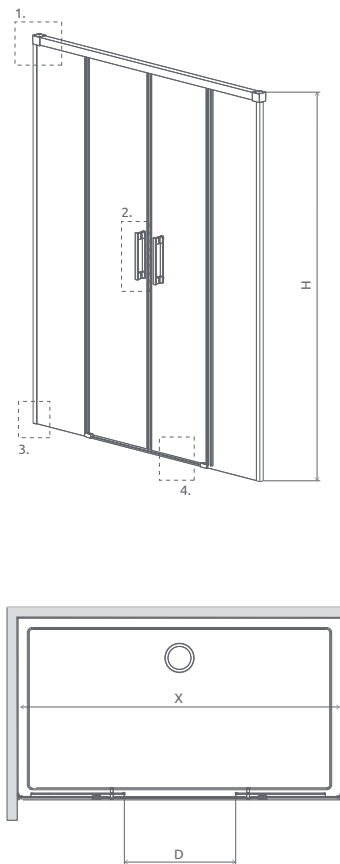

Idea
DWD

od 720 €

ODPORÚČANÉ SPRCHOVÉ VANIČKY Doros F, Argos D, Paros D, Giaros D, Teos F, Kios F, Doris F (Vid' od str. 222)

ODPORÚČANÉ SPRCHOVÉ ŽLABY: pozri www.radaway.sk

Profily k dispozícii v nasledovných farbách:

ZA PRÍPLATOK

Posuvné dvere	X	D	H
DWD 140	1385-1415	550	2005
DWD 150	1485-1515	600	2005
DWD 160	1585-1615	650	2005
DWD 170	1685-1715	700	2005
DWD 180	1785-1815	750	2005
DWD 190	1885-1915	800	2005
DWD 200	1985-2015	850	2005

POSUVNÉ DVERE

Model	Šírka (X)	Výška (H)	Kód výrobku Číre	Cenníková cena v EUR
DWD 140	1385-1415	2005	387124-01-01	720
DWD 150	1485-1515	2005	387125-01-01	752
DWD 160	1585-1615	2005	387126-01-01	768
DWD 170	1685-1715	2005	387127-01-01	783
DWD 180	1785-1815	2005	387128-01-01	814
DWD 190	1885-1915	2005	387129-01-01	840
DWD 200	1985-2015	2005	387120-01-01	860

Predžovacie profily	Rozmery	Farba profilu	Kód výrobku	Cenníková cena v EUR
U spojovací profil k dverám Idea	20	chróm	P01-ID-001-01	70