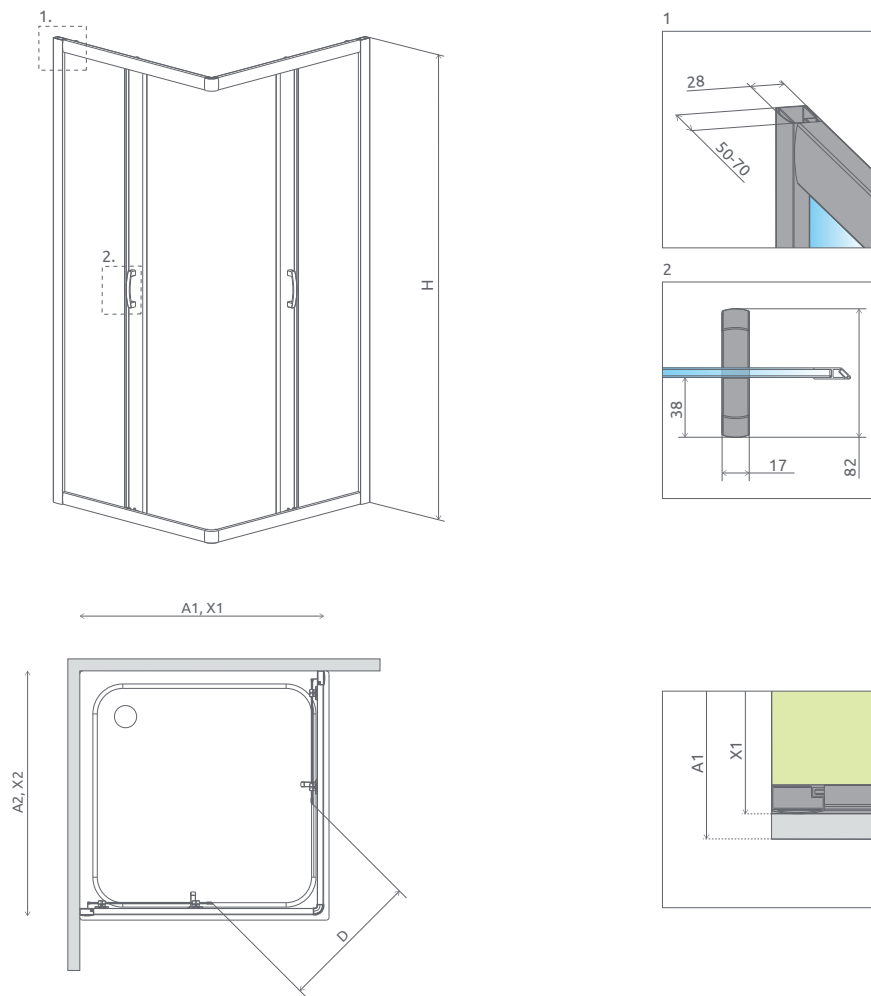

Sprchovací kút	A	X	D	H
C 80×80	800	785-805	440	1700
C 90×90	900	885-905	510	1700

SPRCHOVACIE KÚTY S POSUVNÝMI DVERAMI

Model	A	H	Kód výrobku Čire	Cenniková cena v EUR	Kód výrobku Fabrik	Kód výrobku Hnedé	Cenniková cena v EUR
C 80×80	800×800	1700	30461-01-01N	509	30461-01-06N	30461-01-08N	546
C 90×90	900×900	1700	30451-01-01N	526	30451-01-06N	30451-01-08N	566

A = Šírka sprchovej vaničky, H = Výška

Predĺžovacie profily	Rozmery	Farba profilu	Kód výrobku	Cenniková cena v EUR
U spojovací profil Premium Plus 2 cm	20	chróm	P01-126190001	59
U spojovací profil Premium Plus 4 cm	40	chróm	P01-127190001	70

Profily k dispozícii v nasledovných farbách:

01 Chróm

mm 516
SKLO

Easy
Clean®

ZA PRÍPLATOK

+2-4 cm
str. 220