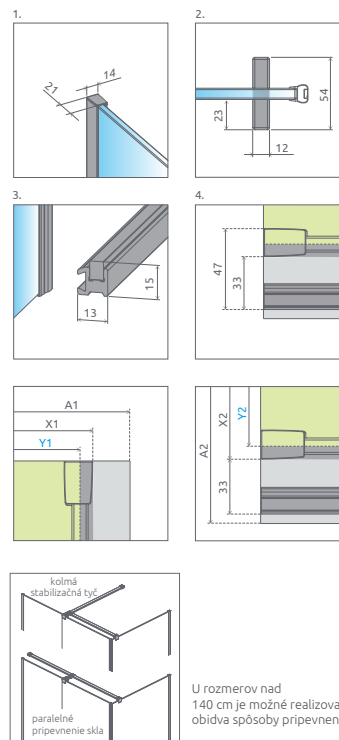

Furo
KDJ

od 963 €

Sprchovací kút Furo KDJ pozostáva z 3 častí: dvere, pevná časť dverí a bočná stena. Pri objednávke treba zadať 3 kódy výrobku. (Príklad: 2 ks KDJ 110 L kód + S1 90 bočná stena = sprchovací kút 110x90, lavý.)

ODPORÚČANÉ SPRCHOVÉ VANIČKY: Teos, Doris, Kios Vaničky (Vid' od str. 222)

ODPORÚČANÉ SPRCHOVÉ ŽĽABY: pozri www.radaway.sk

Profily k dispozícii v nasledovných farbách: 01 Chróm 54 Čierna 09 Zlato 99 B. zlato 91 B. chróm 93 B. meď 92 B. gun metal

U rozmerov nad 140 cm je možné realizovať obidva spôsoby priporenenia.