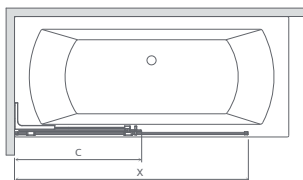

Minimálna šírka okraja vane je 43 mm a uhol sklonu môže byť max. 1 mm.

Model	X	C	H
SL PND II 100	990-1000	553-563	1500
SL PND II 110	1090-1100	603-613	1500
SL PND II 120	1190-1200	653-663	1500

Model	Prvky	X	C	H	Kód výrobku	Cenníková cena v EUR
SL PND II 100 L	PND II Dvere 538 B	990-1000	553	1500	10309538-01-01L	621
	Furo SL PND II 100 J				10112494-01-01	
SL PND II 100 P	PND II Dvere 538 J	990-1000	553	1500	10109538-01-01R	621
	Furo SL PND II 100 J				10112494-01-01	
SL PND II 110 L	PND II Dvere 588 B	1090-1100	603	1500	10109588-01-01L	641
	Furo SL PND II 110 J				10112544-01-01	
SL PND II 110 P	PND II Dvere 588 J	1090-1100	603	1500	10109588-01-01R	641
	Furo SL PND II 120 J				10112544-01-01	
SL PND II 120 L	PND II Dvere 638 B	1190-1200	653	1500	10109638-01-01L	657
	Oldalfal PN 594				10112594-01-01	
SL PND II 120 P	PND II Dvere 638 J	1190-1200	653	1500	10109638-01-01R	657
	Oldalfal PN 594				10112594-01-01	

*Pri rozmeroch nad 140 cm ich dodávame s kolmou výstuhou skla.