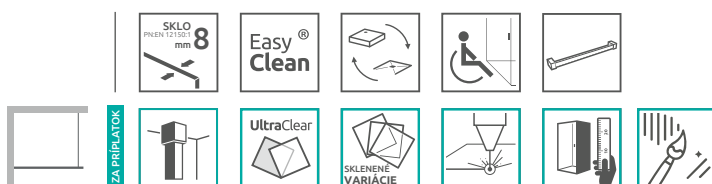

Novinka

Modo F II

od 420 €

SPRCHOVÉ ZÁSTENY

Modell	X1	X2	H	Kód výrobku Číre	Cenníková cena v EUR
MODO F II 50	491-501	max. 1200	2010	10409054-01-01	420
MODO F II 55	541-551	max. 1200	2010	10409055-01-01	439
MODO F II 60	591-601	max. 1200	2010	10409064-01-01	439
MODO F II 65	641-651	max. 1200	2010	10409065-01-01	452
MODO F II 70	691-701	max. 1200	2010	10409074-01-01	452
MODO F II 75	741-751	max. 1200	2010	10409075-01-01	487
MODO F II 80	791-801	max. 1200	2010	10409084-01-01	487
MODO F II 85	841-851	max. 1200	2010	10409085-01-01	503
MODO F II 90	891-901	max. 1200	2010	10409094-01-01	503
MODO F II 95	941-951	max. 1200	2010	10409095-01-01	555
MODO F II 100	991-1001	max. 1200	2010	10409104-01-01	555
MODO F II 105	1041-1051	max. 1200	2010	10409105-01-01	577
MODO F II 110	1091-1101	max. 1200	2010	10409114-01-01	577
MODO F II 115	1141-1151	max. 1200	2010	10409115-01-01	593
MODO F II 120	1191-1201	max. 1200	2010	10409124-01-01	593
MODO F II 125	1241-1251	max. 1200	2010	10409125-01-01	622
MODO F II 130	1291-1301	max. 1200	2010	10409134-01-01	622
MODO F II 135	1341-1351	max. 1200	2010	10409135-01-01	657
MODO F II 140	1391-1401	max. 1200	2010	10409144-01-01	657
MODO F II 145	1441-1451	max. 1200	2010	10409145-01-01	673
MODO F II 150	1491-1501	max. 1200	2010	10409154-01-01	673
MODO F II 155	1541-1551	max. 1200	2010	10409155-01-01	710
MODO F II 160	1591-1601	max. 1200	2010	10409164-01-01	710

ODPORÚČANÉ SPRCHOVÉ VANIČKY: Delos C/D, Doros C/D/F, Argos C/D, Doros Stone C/D/F, Zantos C/F, Paros C/D, Giaros C/D, Teos C/F, Kios C/F, Doris C/F, Doris C/F (Vid' od str. 222)

ODPORÚČANÉ SPRCHOVÉ ŽLABY: pozri www.radaway.sk