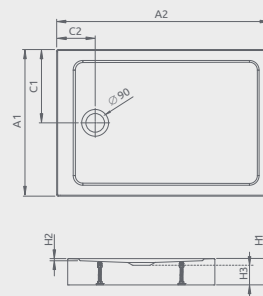

Rozmery	V kóde výrobkov „XX“ symbol nahradte s vybraným kódom farby vaničky.	Cenniková cena v EUR
100×80	SDRFP1080-05-XXS	236
120×80	SDRFP1280-05-XXS	275
120×90	SDRFP1290-05-XXS	295
130×80	SDRFP1380-05-XXS	329
140×80	NOVÉ SDRFP1480-05-XXS	329
140×90	SDRFP1490-05-XXS	370
140×100	NOVÉ SDRFP1410-05-XXS	380
150×80	NOVÉ SDRFP1580-05-XXS	390
150×90	NOVÉ SDRFP1590-05-XXS	398
160×80	NOVÉ SDRFP1680-05-XXS	409
160×90	NOVÉ SDRFP1690-05-XXS	420

Sprchová vanička s čelným panelom a nohami
Odporúča sa inštalácia na vodorovnú podlahu.
(Čelný panel nie je odnímateľný.)
Ďalšie kompatibilné sifóny dostupné za príplatok:
TB 90; R400 Slim; R400 SLIM W

DOROS STONE F s čelným panelom	A1	A2	C1	C2	H1	H2	H3
100×80	800	1000	400	220	120	12	75
120×80	800	1200	400	220	120	12	75
120×90	900	1200	450	220	120	12	75