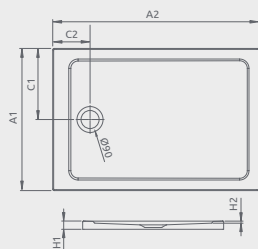

DOROS STONE F	A1	A2	C1	C2	H1	H2
100×80	800	1000	400	220	55	12
120×80	800	1200	400	220	55	12
120×90	900	1200	450	220	55	12