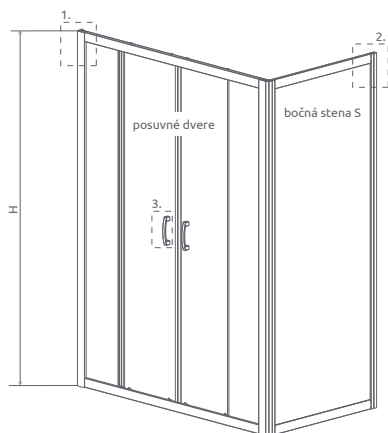

Posuvné dvere	A1	X1	D	H
DWD 140	1400	1390-1410	515	1900
DWD 150	1500	1490-1510	515	1900
DWD 160	1600	1590-1610	615	1900
DWD 180	1800	1790-1810	715	1900

Bočná stena	A2	X2
S 70	700	695-705
S 75	750	745-755
S 80	800	795-805
S 90	900	895-905
S 100	1000	995-1005

POSUVNÉ DVĚRE PRE SPRCHOVACIE KÚTY

Model	A1	H	Kód výrobku Čire	Cenniková cena v EUR	Kód výrobku Fabrik	Kód výrobku Hnedé	Cenniková cena v EUR
DWD 140	1400	1900	33353-01-01N	526	-	33353-01-08N	546
DWD 150	1500	1900	33393-01-01N	557	-	-	-
DWD 160	1600	1900	33363-01-01N	567	33363-01-06N	33363-01-08N	577
DWD 180	1800	1900	33373-01-01N	588	33373-01-06N	33373-01-08N	608

BOČNÉ STENY PRE SPRCHOVACÍ KÚT

Model	A2	H	Kód výrobku Čire	Cenniková cena v EUR	Kód výrobku Fabrik	Kód výrobku Hnedé	Cenniková cena v EUR
S 70	700	1900	33401-01-01N	248	-	-	-
S 75	750	1900	33402-01-01N	267	-	-	-
S 80	800	1900	33413-01-01N	267	33413-01-06N	33413-01-08N	284
S 90	900	1900	33403-01-01N	267	33403-01-06N	33403-01-08N	289
S 100	1000	1900	33423-01-01N	284	33423-01-06N	33423-01-08N	304

A1, A2= Šírka sprchovej vaničky, H = Výška

Predĺžovacie profily	Rozmery	Farba profilu	Kód výrobku	Cenniková cena v EUR
U spojovací profil Premium Plus 2 cm	20	chróm	P01-130190001	68
U spojovací profil Premium Plus 4 cm	40	chróm	P01-131190001	79

Spojovací profil j možné inštalovať iba na stranu k dverám na stranu S nie !