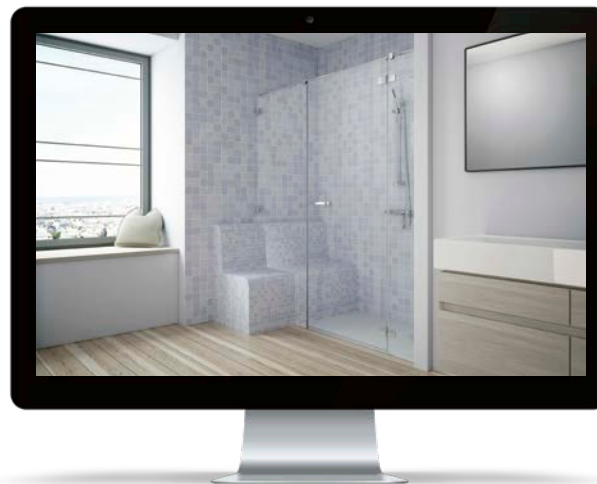

Sprchovacie kúty na mieru, rýchlo a precízne

Jednoducho a rýchlo, prispôsobené k vašej kúpeľni

Radaway nepozná nemožné. Pomôžeme vám, ak ste nenašli vyhovujúci sprchovací kút.

Ponúkame riešenia aj pre podkrovia aj ukončenie vaní sprchovacím kútom.

Navštívte našu stránku **konfigurator.radaway.eu** a navrhnete si vlastný sprchovací kút.

Následne ho pošlite na adresu: info@hidrotrend.sk, aby sme pre Vás mohli vypracovať detailnú cenovú ponuku.

Ak máte pochybnosti o rozmeroch, požiadajte o pomoc nášho technika, ktorý určí presné rozmery v miestnosti a navyše osadí váš atypický sprchovací kút s predĺženou záručnou dobou

Výroba sprchovacích kútov na mieru trvá obvyčajne **3 – 4 týždňov.**

Kontaktujte nás a premeníme vaše predstavy o sprchovacom kúte na skutočnosť.

konfigurator.radaway.eu