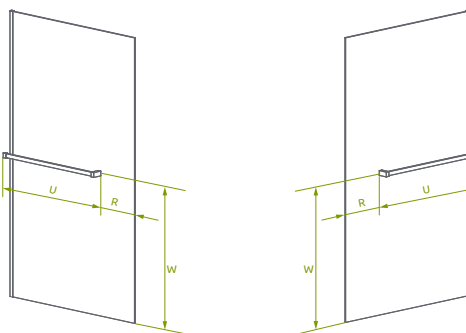

Typ sprchovacieho kúta:

Ľavostranný ☐

Pravostranný ☐

Symetrický ☐

Miesto pre držiak:

⚠ Nemožno umiestniť na otváracie dvere.

Bočná stena ☐

Predná stena (napr.: fixné sklo Premium Plus DWJ) ☐

Iné _____ ☐

Spôsob upevnenia držiaka:

Dvojbodové lepenie na sklo: WRG ☐

Upevnenie na sklo aj na stenu (ľavostranné): WRW-L ☐

Upevnenie na sklo aj na stenu (pravostranné): WRW-P ☐

Umiestnenie – výška:

V strede podľa výšky sprchovacieho kúta ☐

V jednej výške s rúčkou dverí ☐

Iný rozmer "W": _____ ☐

Umiestnenie – šírka:

Dĺžkový rozmer "U" (300 mm - 1000 mm)

V strede podľa šírky sprchovacieho kúta ☐

V prípade iného spôsobu umiestnenia

"R"

alebo **"S"**

(min. 50 mm)

Farba držiaka na uteráky

Chróm ☐

Čierna ☐

Výber kúta

Ikony

Pre montážnikov

Atypi

Atypi

Hypnotic ☐

Walk-in **NOVÉ** ☐

Arta ☐

Euphoria

Furo

Espera Pro
Espera ☐

Idea

Essenza Pro
Essenza **NOVÉ**

Fuenta **NOVÉ** ☐

Nes **NOVÉ** ☐

EOS ☐

Torrenta

EVO ☐

Twist ☐

Premium
Pro

Premium Plus

Projecta

Vaňové zásteny

Profily

Vaničky

Sifóny

Servis

Objednávacia formulár si môžete stiahnuť z našej webovej stránky alebo sa obráťte na nášho obchodného partnera. (Držiak na uteráky si treba objednať spolu so sprchovacím kútom.)