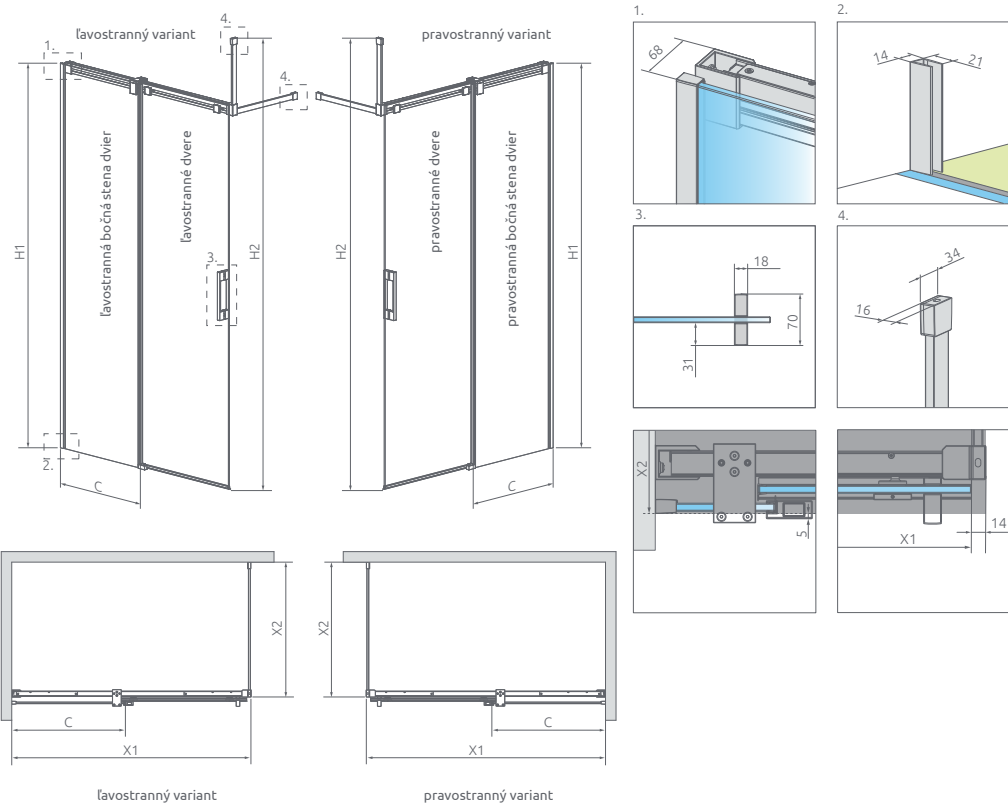

ODPORÚČANÉ SPRCHOVÉ VANIČKY: Delos C/D, Argos C/D, Doros C/D/F, Doros Stone C/D/F, Zantos C/F, Paros C/D, Giaros C/D, Teos C/F, Kios C/F, Doris C/F (Vid' od str. 222)

ODPORÚČANÉ SPRCHOVÉ ŽLABY: pozri www.radaway.sk

Profily k dispozícii v nasledovných farbách:

01 Chróm

POSUVNÉ DVERE

Model	A1	X1	Y1	D	H	Prvky	Kód výrobku Čire	CENNÍKOVÁ CENA V EUR
Espera Pro Walk-in 100 L	1000	985-995	978-988	408	2000	Dvere 535 L	10094100-01-01L	909
						Pevnej steny dverí 440 L	10090100-01-01L	
Espera Pro Walk-in 100 P	1000	985-995	978-988	408	2000	Dvere 353 P	10094100-01-01R	909
						Pevnej steny dverí 440 P	10090100-01-01R	
Espera Pro Walk-in 110 L	1100	1085-1095	1078-1088	458	2000	Dvere 585 L	10094110-01-01L	938
						Pevnej steny dverí 490 L	10090110-01-01L	
Espera Pro Walk-in 110 P	1100	1085-1095	1078-1088	458	2000	Dvere 585 P	10094110-01-01R	938
						Pevnej steny dverí 490 P	10090110-01-01R	
Espera Pro Walk-in 120 L	1200	1185-1195	1178-1188	508	2000	Dvere 635 L	10094120-01-01L	984
						Pevnej steny dverí 540 L	10090120-01-01L	
Espera Pro Walk-in 120 P	1200	1185-1195	1178-1188	508	2000	Dvere 635 P	10094120-01-01R	984
						Pevnej steny dverí 540 P	10090120-01-01R	
Espera Pro Walk-in 140 L	1400	1385-1395	1378-1388	608	2000	Dvere 735 L	10094140-01-01L	1030
						Pevnej steny dverí 640 L	10090140-01-01L	
Espera Pro Walk-in 140 P	1400	1385-1395	1378-1388	608	2000	Dvere 735 P	10094140-01-01R	1030
						Pevnej steny dverí 640 P	10090140-01-01R