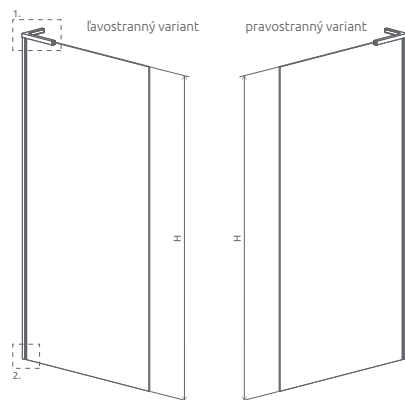

Modell	X	H
Modo SL II 50	485-495	2000
Modo SL II 55	535-545	2000
Modo SL II 60	585-595	2000
Modo SL II 65	635-645	2000
Modo SL II 70	685-695	2000
Modo SL II 75	735-745	2000
Modo SL II 80	785-795	2000
Modo SL II 85	835-845	2000
Modo SL II 90	885-895	2000
Modo SL II 95	935-945	2000
Modo SL II 100	985-995	2000
Modo SL II 105	1035-1045	2000
Modo SL II 110	1085-1095	2000
Modo SL II 115	1135-1145	2000
Modo SL II 120	1185-1195	2000

SPRCHOVÉ ZÁSTENY

Modell	Kód výrobku Čire	Cenníková cena v EUR
Modo SL II 50 L	10319054-01-01L	310
Modo SL II 50 P	10319054-01-01R	310
Modo SL II 55 L	10319055-01-01L	324
Modo SL II 55 P	10319055-01-01R	324
Modo SL II 60 L	10319064-01-01L	328
Modo SL II 60 P	10319064-01-01R	328
Modo SL II 65 L	10319065-01-01L	334
Modo SL II 65 P	10319065-01-01R	334
Modo SL II 70 L	10319074-01-01L	340
Modo SL II 70 P	10319074-01-01R	340
Modo SL II 75 L	10319075-01-01L	368
Modo SL II 75 P	10319075-01-01R	368
Modo SL II 80 L	10319084-01-01L	372
Modo SL II 80 P	10319084-01-01R	372
Modo SL II 85 L	10319085-01-01L	384
Modo SL II 85 P	10319085-01-01R	384
Modo SL II 90 L	10319094-01-01L	390
Modo SL II 90 P	10319094-01-01R	390
Modo SL II 95 L	10319095-01-01L	434
Modo SL II 95 P	10319095-01-01R	434
Modo SL II 100 L	10319104-01-01L	437
Modo SL II 100 P	10319104-01-01R	437
Modo SL II 105 L	10319105-01-01L	459
Modo SL II 105 P	10319105-01-01R	459
Modo SL II 110 L	10319114-01-01L	464
Modo SL II 110 P	10319114-01-01R	464
Modo SL II 115 L	10319115-01-01L	474
Modo SL II 115 P	10319115-01-01R	474
Modo SL II 120 L	10319124-01-01L	479
Modo SL II 120 P	10319124-01-01R	479

Môžete si zakúpiť aj s 30 cm doplnkovou SW bočnou stenou.

X1: šírka, Výška: 2000 mm

PRÍDAVNÁ BOČNÁ STENA (cena sa vzťahuje za jeden kus)

Model	Šírka	Výška	Čire sklo	Cenníková cena v EUR
			Kód výrobku	
Bočná sten SW 30	300	2000	388000-01-01	165