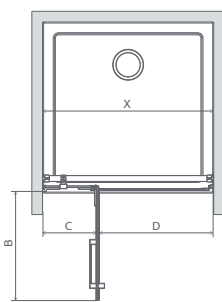

Otváracie dvere	X	B	C	D	H
DWJ II 90	892-910	610	244-254	620	2000
DWJ II 100	992-1010	610	344-354	620	2000
DWJ II 110	1092-1110	610	444-454	620	2000
DWJ II 120	1192-1210	810	344-354	820	2000
DWJ II 130	1292-1310	810	444-454	820	2000
DWJ II 140	1392-1410	810	544-554	820	2000

SPRCHOVÉ DVĚRE

Model	Šírka (X)	H	Kód výrobku Číre	Cenniková cena v EUR
DWJ II 90 L	892-910	2000	386441-03-01L	1236
			386011-03-01L	
DWJ II 90 P	892-910	2000	386441-03-01R	1236
			386011-03-01R	
DWJ II 100 L	992-1010	2000	386441-03-01L	1254
			386012-03-01L	
DWJ II 100 P	992-1010	2000	386441-03-01R	1254
			386012-03-01R	
DWJ II 110 L	1092-1110	2000	386441-03-01L	1302
			386013-03-01L	
DWJ II 110 P	1092-1110	2000	386441-03-01R	1302
			386013-03-01R	
DWJ II 120 L	1192-1210	2000	386444-03-01L	1303
			386012-03-01L	
DWJ II 120 P	1192-1210	2000	386444-03-01R	1303
			386012-03-01R	
DWJ II 130 L	1292-1310	2000	386444-03-01L	1351
			386013-03-01L	
DWJ II 130 P	1292-1310	2000	386444-03-01R	1351
			386013-03-01R	
DWJ II 140 L	1392-1410	2000	386444-03-01L	1368
			386016-03-01L	
DWJ II 140 P	1392-1410	2000	386444-03-01R	1368
			386016-03-01R	

H = Výška