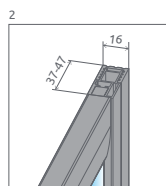

Posuvné dvere	A1	X1	D	H
DWD 140	1400	1390-1410	515	1900
DWD 150	1500	1490-1510	515	1900
DWD 160	1600	1590-1610	615	1900
DWD 180	1800	1790-1810	715	1900

Bočná stena	A2	X2
S 70	700	695-705
S 75	750	745-755
S 80	800	795-805
S 90	900	895-905
S 100	1000	995-1005

POSUVNÉ DVĚRE PRE SPRCHOVACIE KÚTY

Model	A1	H	Kód výrobku Čire	Cenniková cena v EUR	Kód výrobku Fabrik	Kód výrobku Hnedé	Cenniková cena v EUR
DWD 140	1400	1900	33353-01-01N	526	-	33353-01-08N	546
DWD 150	1500	1900	33393-01-01N	557	-	-	-
DWD 160	1600	1900	33363-01-01N	567	33363-01-06N	33363-01-08N	577
DWD 180	1800	1900	33373-01-01N	588	33373-01-06N	33373-01-08N	608

BOČNÉ STENY PRE SPRCHOVACÍ KÚT

Model	A2	H	Kód výrobku Čire	Cenniková cena v EUR	Kód výrobku Fabrik	Kód výrobku Hnedé	Cenniková cena v EUR
S 70	700	1900	33401-01-01N	248	-	-	-
S 75	750	1900	33402-01-01N	267	-	-	-
S 80	800	1900	33413-01-01N	267	33413-01-06N	33413-01-08N	284
S 90	900	1900	33403-01-01N	267	33403-01-06N	33403-01-08N	289
S 100	1000	1900	33423-01-01N	284	33423-01-06N	33423-01-08N	304

A1, A2= Šírka sprchovej vaničky, H = Výška

Predĺžovacie profily	Rozmery	Farba profilu	Kód výrobku	Cenniková cena v EUR
U spojovací profil Premium Plus 2 cm	20	chróm	P01-130190001	68
U spojovací profil Premium Plus 4 cm	40	chróm	P01-131190001	79

Spojovací profil j možné inštalovať iba na stranu k dverám na stranu S nie !