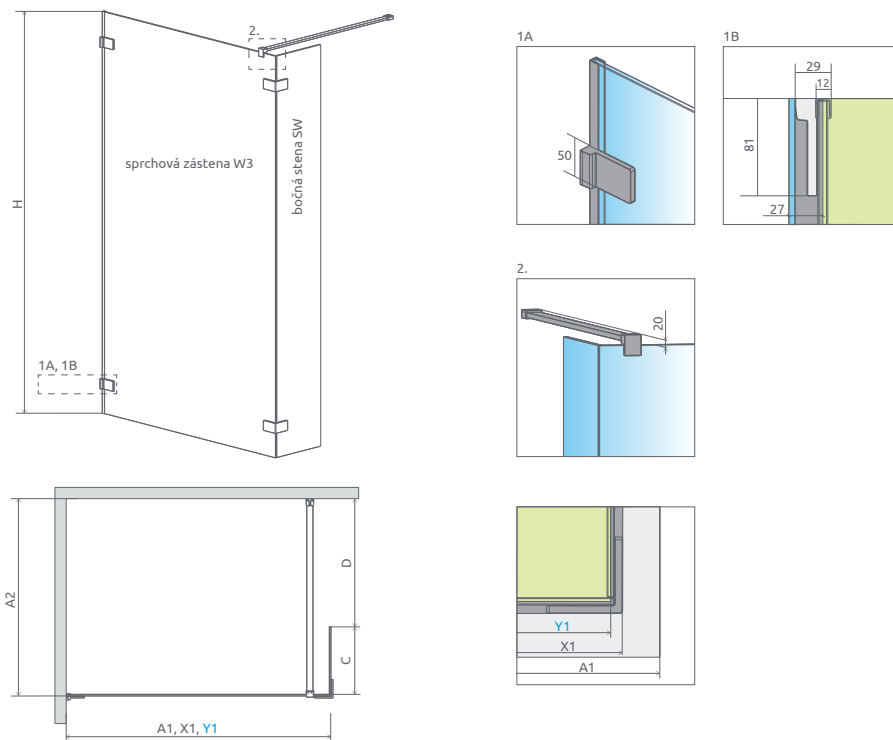

Sprchová zástena W3	A1	A2	X1	Y1	H
W3 80	800	max. 1200	786-796	773-783	2000
W3 90	900	max. 1200	886-896	873-883	2000
W3 100	1000	max. 1200	986-996	973-983	2000
W3 110	1100	max. 1200	1086-1096	1073-1083	2000
W3 120	1200	max. 1200	1186-1196	1173-1183	2000
W3 130	1300	max. 1200	1286-1296	1273-1283	2000
W3 140	1400	max. 1200	1386-1396	1373-1383	2000

Bočná stena SW	C	D
SW	300	max. 1190

SPRCHOVÁ ZÁSTENA W3

Model	Šírka (X1)	Šírka - os skla (Y1)	Výška (H)	Kód výrobku Číre	Cenniková cena v EUR
Walk-in W3 80	786-796	773-783	2000	383130-01-01	397
Walk-in W3 90	886-896	873-883	2000	383131-01-01	423
Walk-in W3 100	986-996	973-983	2000	383132-01-01	460
Walk-in W3 110	1086-1096	1073-1083	2000	383133-01-01	484
Walk-in W3 120	1186-1196	1173-1183	2000	383134-01-01	514
Walk-in W3 130	1286-1296	1273-1283	2000	383135-01-01	550
Walk-in W3 140	1386-1396	1373-1383	2000	383136-01-01	576

BOČNÁ STENA SW

Model	Šírka (C)	Výška (H)	Kód výrobku Číre	Cenniková cena v EUR
SW 30	300	2000	383160-01-01	346