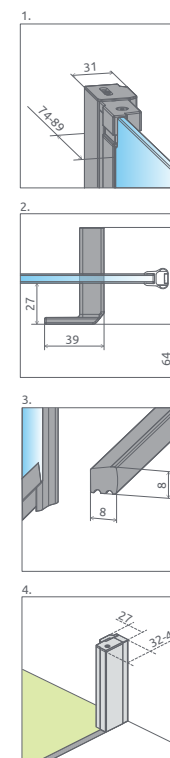

Nes
DWJ I

od 515 €

ODPORÚČANÉ SPRCHOVÉ VANIČKY Rodos C, Doros C/D/F, Doros Stone C/D/F, Argos C/D, Delos C/D, Zantos C/F, Teos C/F, Kios C/F, Paros C/D, Giaros C/D, Milos C/F, Zafora C/D/F, Doris C/F (Vid' od str. 222)

ODPORÚČANÉ SPRCHOVÉ ŽĽABY: pozri www.radaway.sk

Profily k dispozícii v nasledovných farbách:

Otváracie dvere	X	B	D	H
DWJ I 70	680-710	580	580	2000
DWJ I 80	780-810	680	680	2000
DWJ I 90	880-910	780	780	2000
DWJ I 100	980-1010	880	880	2000

DVERE PRE SPRCHOVACÍ KÚT

Model	Šírkae (X)	Výška (H)	Kód výrobku Čire	Cenniková cena v EUR
DWJ I 70 L	680-710	2000	10026070-01-01L	515
DWJ I 70 P	680-710	2000	10026070-01-01R	515
DWJ I 80 L	780-810	2000	10026080-01-01L	538
DWJ I 80 P	780-810	2000	10026080-01-01R	538
DWJ I 90 L	880-910	2000	10026090-01-01L	552
DWJ I 90 P	880-910	2000	10026090-01-01R	552
DWJ I 100 L	980-1010	2000	10026100-01-01L	574
DWJ I 100 P	980-1010	2000	10026100-01-01R	574

Predĺžovacie profily	Rozmery	Farba profilu	Kód výrobku	Cenniková cena v EUR
U Spojovací profil Nes 2 cm na strane otočného profilu	20	chróm	P01-276200001	56
U Spojovací profil Nes 2 cm na strane magnetického profilu	20	chróm	P01-277200001	53