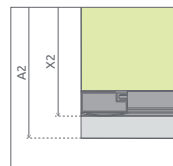

Posuvné dvere	A1	X1	D	H
DWD 140	1400	1390-1410	515	1900
DWD 150	1500	1490-1510	515	1900
DWD 160	1600	1590-1610	615	1900
DWD 180	1800	1790-1810	715	1900

Bočná stena	A2	X2
S 70	700	695-705
S 75	750	745-755
S 80	800	795-805
S 90	900	895-905
S 100	1000	995-1005

POSUVNÉ DVĚRE PRE SPRCHOVACIE KÚTY

Model	A1	H	Kód výrobku Čire	Cenniková cena v EUR	Kód výrobku Fabrik	Kód výrobku Hnedé	Cenniková cena v EUR
DWD 140	1400	1900	33353-01-01N	526	-	33353-01-08N	546
DWD 150	1500	1900	33393-01-01N	557	-	-	-
DWD 160	1600	1900	33363-01-01N	567	33363-01-06N	33363-01-08N	577
DWD 180	1800	1900	33373-01-01N	588	33373-01-06N	33373-01-08N	608

BOČNÉ STENY PRE SPRCHOVACÍ KÚT

Model	A2	H	Kód výrobku Čire	Cenniková cena v EUR	Kód výrobku Fabrik	Kód výrobku Hnedé	Cenniková cena v EUR
S 70	700	1900	33401-01-01N	248	-	-	-
S 75	750	1900	33402-01-01N	267	-	-	-
S 80	800	1900	33413-01-01N	267	33413-01-06N	33413-01-08N	284
S 90	900	1900	33403-01-01N	267	33403-01-06N	33403-01-08N	289
S 100	1000	1900	33423-01-01N	284	33423-01-06N	33423-01-08N	304

A1, A2= Šírka sprchovej vaničky, H = Výška

Predĺžovacie profily	Rozmery	Farba profilu	Kód výrobku	Cenniková cena v EUR
U spojovací profil Premium Plus 2 cm	20	chróm	P01-130190001	68
U spojovací profil Premium Plus 4 cm	40	chróm	P01-131190001	79

Spojovací profil j možné inštalovať iba na stranu k dverám na stranu S nie !