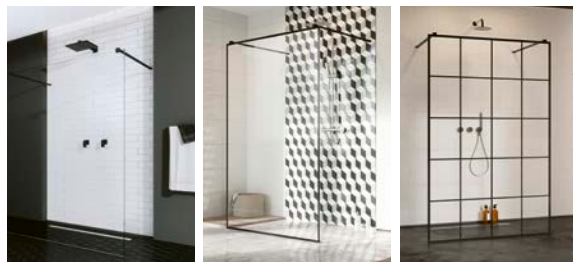

ĎALŠIE FAREBNÉ MOŽNOSTI:

Čierna*

Frame*

Factory*

*Ceny pre Walk-in Steny Modo, Čierna, Frame a Factory nájdete v našom katalógu Hypnotic.