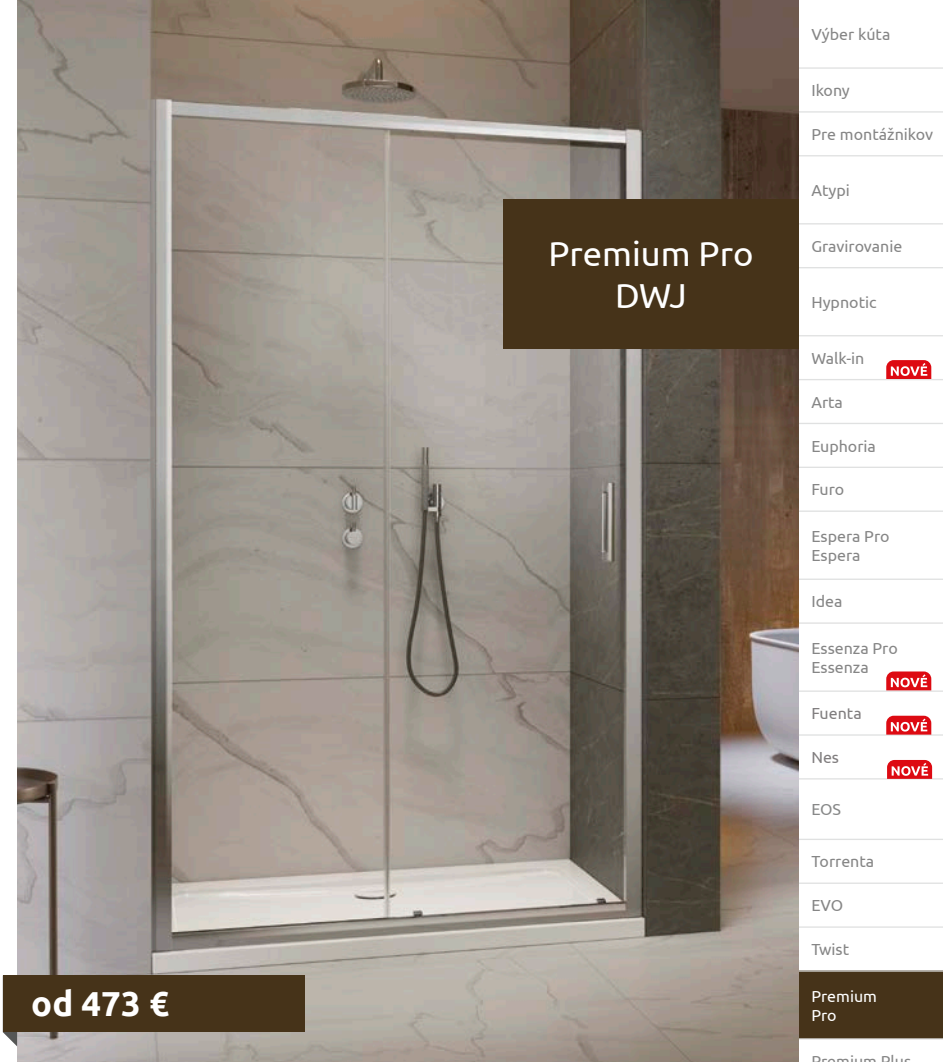

ODPORÚČANÉ SPRCHOVÉ VANIČKY: Rodos C, Delos C/D, Doros C/D/F, Doros Stone C/D/F, Laros D, Argos C/D, Paros C/D, Giaros C/D, Kios F, Doris F (Vid' od str. 222)

ODPORÚČANÉ SPRCHOVÉ ŽLABY: pozri www.radaway.sk