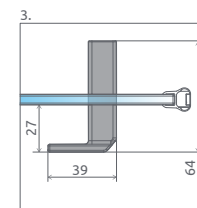

Otváracie dvere	A1	A2	X1	X2	Y1	Y2	B1	B2	C1	C2	D	H
PDD II 80Lx80P	800	800	775-790	775-790	770-785	770-785	420	420	176-191	176-191	784	2000
PDD II 80Lx90P	800	900	775-790	875-890	770-785	870-885	420	420	176-191	276-291	784	2000
PDD II 80Lx100P	800	1000	775-790	975-990	770-785	970-985	420	420	176-191	376-391	784	2000
PDD II 90Lx80P	900	800	875-890	775-790	870-885	770-785	420	420	276-291	176-191	784	2000
PDD II 90Lx90P	900	900	875-890	875-890	870-885	870-885	420	420	276-291	276-291	784	2000
PDD II 90Lx100P	900	1000	875-890	975-990	870-885	970-985	420	420	276-291	376-391	784	2000
PDD II 100Lx80P	1000	800	975-990	775-790	970-985	770-785	420	420	376-391	176-191	784	2000
PDD II 100Lx90P	1000	900	975-990	875-890	970-985	870-885	420	420	376-391	276-291	784	2000
PDD II 100Lx100P	1000	1000	975-990	975-990	970-985	970-985	420	420	376-391	376-391	784	2000

LAVOSTRANNÉ DVERE PRE SPRCHOVACÍ KÚT

Model	Šírka sprchovej vaničkye (A1)	Šírka - os skla (Y1)	H	Kód výrobu Číre	Cenníková cena v EUR
PDD II 80 L	800	770-785	2000	10030080-01-01L	478
PDD II 90 L	900	870-885	2000	10030090-01-01L	502
PDD II 100 L	1000	970-985	2000	10030100-01-01L	522

PRAVOSTRANNÉ DVERE PRE SPRCHOVACÍ KÚT

Model	Šírka sprchovej vaničkye (A2)	Šírka - os skla (Y2)	H	Kód výrobu Číre	Cenníková cena v EUR
PDD II 80 P	800	770-785	2000	10030080-01-01R	478
PDD II 90 P	900	870-885	2000	10030090-01-01R	502
PDD II 100 P	1000	970-985	2000	10030100-01-01R	522

Predĺžovacie profily	Rozmery	Farba profilu	Kód výrobu	Cenníková cena v EUR
U Spojovací profil Nes 2 cm	20	chróm	P01-276200001	56