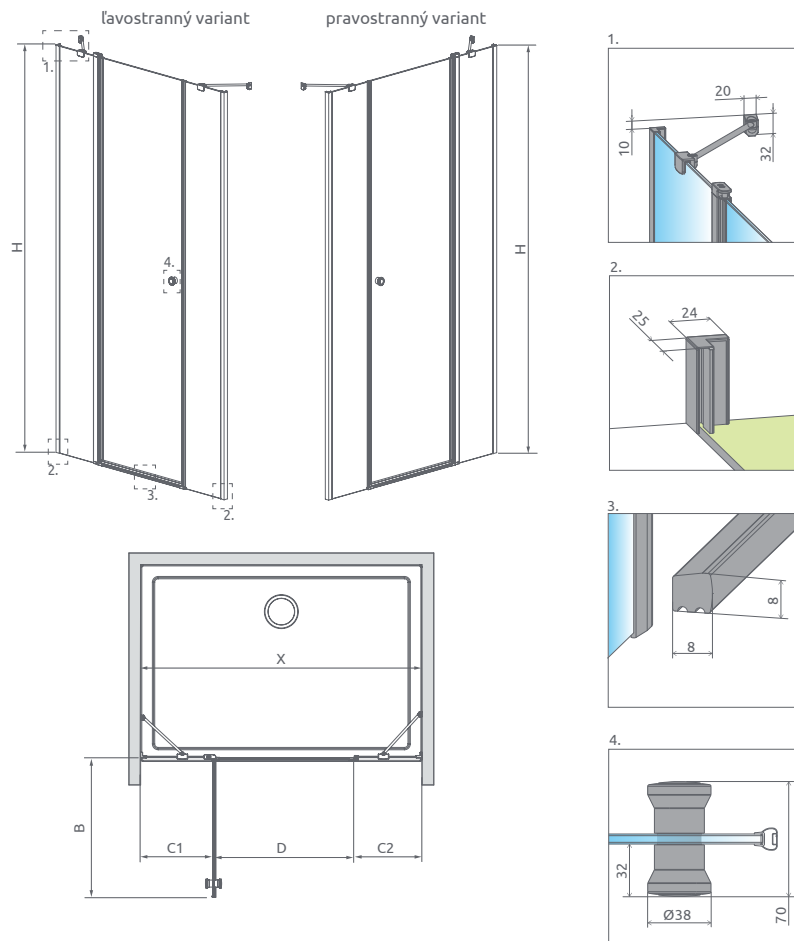

Sprchové dvere	X	B	C1	C2	D	H
DWJS II 120	1180-1210	594	298-313	279-294	594	1950
DWJS II 130	1280-1310	694	298-313	279-294	694	1950
DWJS II 140	1380-1410	794	298-313	279-294	794	1950

SPRCHOVÉ DVERE

Model	Šírka (X)	Výška (H)	Kód výrobu Číre	Cenníková cena v EUR
DWJS II 120 L	1180-1210	1950	13799454-01L	540
DWJS II 120 P	1180-1210	1950	13799454-01R	540
DWJS II 130 L	1280-1310	1950	13799455-01L	565
DWJS II 130 P	1280-1310	1950	13799455-01R	565
DWJS II 140 L	1380-1410	1950	13799456-01L	580
DWJS II 140 P	1380-1410	1950	13799456-01R	580

Predĺžovacie profily	Rozmery	Farba profilu	Kód výrobu	Cenníková cena v EUR
U Predĺžovacie profily Eos, 2 cm (1950 mm)	20	chróm	P01-284195001	82

Profily k dispozícii v nasledovných farbách:

01 Chróm

Easy Clean®

+2 cm
str. 220

ZA PRÍSLAŽOK