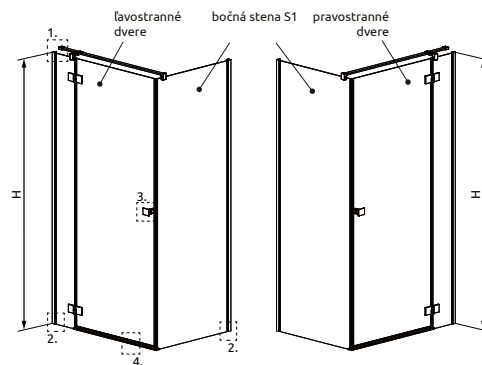

Otváracie dvere	A1	X1	Y1	B	C	D	H	Bočná stena	A2	X2	Y2
KDJ 80	800	772-787	767-782	540	253-268	505	2000	S1 70	700	672-687	667-682
KDJ 90	900	872-887	867-882	640	253-268	605	2000	S1 75	750	722-737	717-732
KDJ 100	1000	972-987	967-982	640	353-368	605	2000	S1 80	800	772-787	767-782
KDJ 110	1100	1072-1087	1067-1082	840	253-268	805	2000	S1 90	900	872-887	867-882
KDJ 120	1200	1172-1187	1167-1182	840	353-368	805	2000	S1 100	1000	972-987	967-982
								S1 110	1100	1072-1087	1067-1082
								S1 120	1200	1172-1187	1167-1182

DVERE PRE SPRCHOVACÍ KÚT

Model	Šírka sprchovej vaničky (A1)	Šírka - os skla (Y1)	Výška (H)	Kód výrobku Čire	Cenniková cena v EUR
KDJ 80 L	800	767-782	2000	1385043-01-01L	617
KDJ 80 P	800	767-782	2000	1385043-01-01R	617
KDJ 90 L	900	867-882	2000	1385044-01-01L	639
KDJ 90 P	900	867-882	2000	1385044-01-01R	639
KDJ 100 L	1000	967-982	2000	1385040-01-01L	657
KDJ 100 P	1000	967-982	2000	1385040-01-01R	657
KDJ 110 L	1100	1067-1082	2000	1385041-01-01L	673
KDJ 110 P	1100	1067-1082	2000	1385041-01-01R	673
KDJ 120 L	1200	1167-1182	2000	1385042-01-01L	690
KDJ 120 P	1200	1167-1182	2000	1385042-01-01R	690

BOČNÉ STENY PRE SPRCHOVACÍ KÚT

Model	Šírka sprchovej vaničky (A2)	Šírka - os skla (Y2)	Výška (H)	Kód výrobku Čire	Cenniková cena v EUR
S1 70	750	667-682	2000	1384048-01-01	222
S1 75	750	717-732	2000	1384049-01-01	247
S1 80	800	767-782	2000	1384051-01-01	247
S1 90	900	867-882	2000	1384050-01-01	263
S1 100	1000	967-982	2000	1384052-01-01	279
S1 110	1100	1067-1082	2000	1384053-01-01	296
S1 120	1200	1167-1182	2000	1384054-01-01	313

Predĺžovacie profily	Rozmery	Farba profilu	Kód výrobku	Cenniková cena v EUR
U spojovací profil Essenza 2 cm	20	chróm	P01-276200001	56