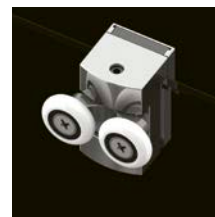

Gumený nárazník, s ktorým posúvanie dverí je bezpečnejšie.