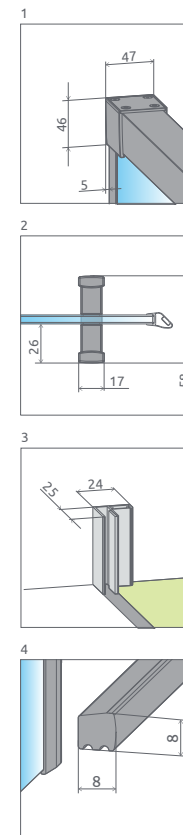

Idea
DWD

od 720 €

ODPORÚČANÉ SPRCHOVÉ VANIČKY Doros F, Argos D, Paros D, Giaros D, Teos F, Kios F, Doris F (Vid' od str. 222)

ODPORÚČANÉ SPRCHOVÉ ŽLABY: pozri www.radaway.sk

Profily k dispozícii v nasledovných farbách:

ZA PRÍPLATOK

Posuvné dvere	X	D	H
DWD 140	1385-1415	550	2005
DWD 150	1485-1515	600	2005
DWD 160	1585-1615	650	2005
DWD 170	1685-1715	700	2005
DWD 180	1785-1815	750	2005
DWD 190	1885-1915	800	2005
DWD 200	1985-2015	850	2005

POSUVNÉ DVERE

Model	Šírka (X)	Výška (H)	Kód výrobku Číre	Cenníková cena v EUR
DWD 140	1385-1415	2005	387124-01-01	720
DWD 150	1485-1515	2005	387125-01-01	752
DWD 160	1585-1615	2005	387126-01-01	768
DWD 170	1685-1715	2005	387127-01-01	783
DWD 180	1785-1815	2005	387128-01-01	814
DWD 190	1885-1915	2005	387129-01-01	840
DWD 200	1985-2015	2005	387120-01-01	860

Predžovacie profily	Rozmery	Farba profilu	Kód výrobku	Cenníková cena v EUR
U spojovací profil k dverám Idea	20	chróm	P01-ID-001-01	70