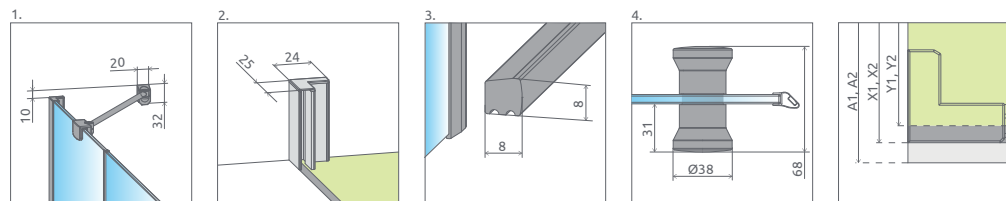

Sprchovací kút	A1	A2	X1	X2	Y1	Y2	B1	B2	C1	C2	D	H
KDD 80Lx80P	800	800	775-790	775-790	770-785	770-785	537	537	256-271	256-271	746	1950
KDD 80Lx90P	800	900	775-790	875-890	770-785	870-885	537	637	256-271	256-271	820	1950
KDD 80Lx100P	800	1000	775-790	975-990	770-785	970-985	537	637	256-271	356-371	820	1950
KDD 90Lx80P	900	800	875-890	775-790	870-885	770-785	637	537	256-271	256-271	820	1950
KDD 90Lx90P	900	900	875-890	875-890	870-885	870-885	637	637	256-271	256-271	887	1950
KDD 90Lx100P	900	1000	875-890	975-990	870-885	970-985	637	637	256-271	356-371	887	1950
KDD 100Lx80P	1000	800	975-990	775-790	970-985	770-785	637	537	356-371	256-271	820	1950
KDD 100Lx90P	1000	900	975-990	875-890	970-985	870-885	637	637	356-371	256-271	887	1950
KDD 100Lx100P	1000	1000	975-990	975-990	970-985	970-985	637	637	356-371	356-371	887	1950

ODPORÚČANÉ SPRCHOVÉ VANIČKY Rodos C, Delos C/D, Doros C/D/F, Doros Stone C/D/F, Laros D, Argos C/D, Paros C/D, Giaros C/D, Kios C/F, Doris C/F (Vid' od str. 222)

ODPORÚČANÉ SPRCHOVÉ ŽLABY: pozri www.radaway.sk

OTVÁRACIE DVERES SPRCHOVACÍ KÚTOK

Model	Šírka sprchovej vaničkye (A1×A2)	Šírka - os skla (Y1×Y2)	H	Kód výrobku Čire	Cenniková cena v EUR
KDD 80×80	800×800	770-785×770-785	1950	132262-01-01	749
KDD 80 L×90 P	800×900	770-785×870-885	1950	132777-01-01R	766
KDD 80 L×100 P	800×1000	770-785×970-985	1950	132273-01-01R	788
KDD 90 L×80 P	900×800	870-885×770-785	1950	132777-01-01L	766
KDD 90×90	900×900	870-885×870-885	1950	132252-01-01	779
KDD 100 L×80 P	1000×800	970-985×770-785	1950	132273-01-01L	788
KDD 100×90	1000×900	970-985×870-885	1950	132275-01-01	802
KDD 100×100	1000×1000	970-985×970-985	1950	132272-01-01	824

Profily k dispozícii v nasledovných farbách:

01 Chróm

ZA PRÍPLATOK

str. 220

Predžľazovacie profily	Rozmery	Farba profilu	Kód výrobku	Cenniková cena v EUR
U Spojovací profil Torrenta 2 cm (1950 mm)	20	chróm	P01-284195001	82