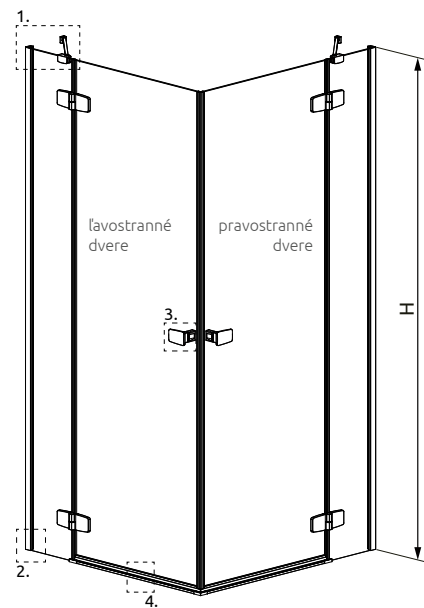

Sprchovací kút	A1	A2	X1	X2	Y1	Y2	B1	B2	C1	C2	D	H
KDD 80L×80P	800	800	772-787	772-787	767-782	767-782	540	540	253-268	253-268	745	2000
KDD 80L×90P	800	900	772-787	872-887	767-782	867-882	540	640	253-268	253-268	810	2000
KDD 80L×100P	800	1000	772-787	972-987	767-782	967-982	540	640	253-268	353-368	810	2000
KDD 90L×80P	900	800	872-887	772-787	867-882	767-782	640	540	253-268	253-268	810	2000
KDD 90L×90P	900	900	872-887	872-887	867-882	867-882	640	640	253-268	253-268	885	2000
KDD 90L×100P	900	1000	872-887	972-987	867-882	967-982	640	640	253-268	353-368	885	2000
KDD 100L×80P	1000	800	972-987	772-787	967-982	767-782	640	540	353-368	253-268	810	2000
KDD 100L×90P	1000	900	972-987	872-887	967-982	867-882	640	640	353-368	253-268	885	2000
KDD 100L×100P	1000	1000	972-987	972-987	967-982	967-982	640	640	353-368	353-368	885	2000

LAVOSTRANNÉ DVERE PRE SPRCHOVACÍ KÚT

Model	Šírka sprchovej vaničky (A1)	Šírka - os skla (Y1)	Výška (H)	Kód výrobu Číre	Cenníková cena v EUR
KDD 80 L	800	767-782	2000	1384061-01-01L	525
KDD 90 L	900	867-882	2000	1384060-01-01L	540
KDD 100 L	1000	967-982	2000	1384062-01-01L	554

PRAVOSTRANNÉ DVERE PRE SPRCHOVACÍ KÚT

Model	Šírka sprchovej vaničky (A2)	Šírka - os skla (Y2)	Výška (H)	Kód výrobu Číre	Cenníková cena v EUR
KDD 80 P	800	767-782	2000	1384061-01-01R	525
KDD 90 P	900	867-882	2000	1384060-01-01R	540
KDD 100 P	1000	967-982	2000	1384062-01-01R	554

Predĺžovacie profily	Rozmery	Farba profilu	Kód výrobu	Cenníková cena v EUR
U spojovací profil Fuente 2 cm	20	chróm	P01-276200001	56