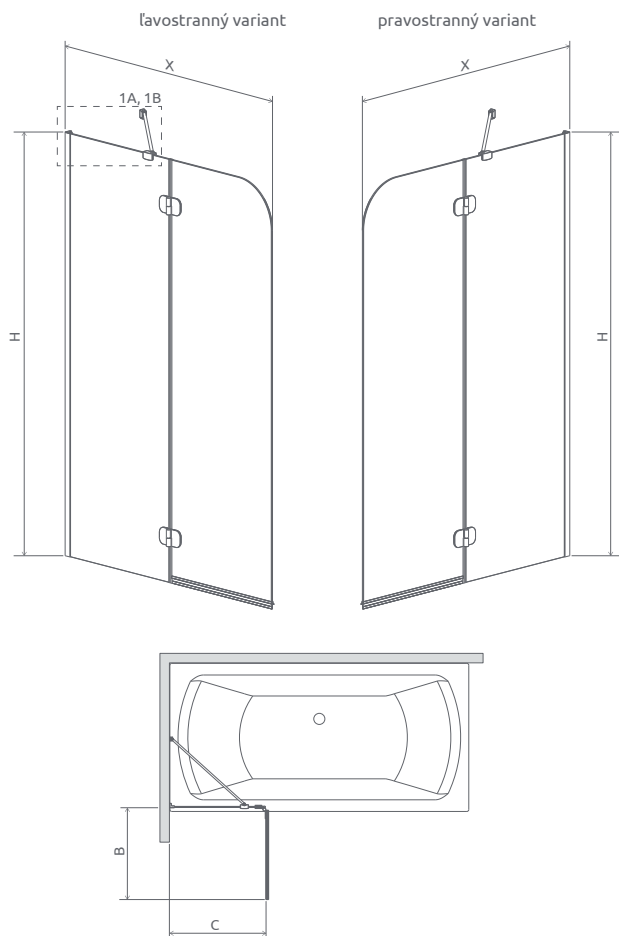

Vaňové zásteny	X	B	C	H
PND 100	995-1010	496	516-531	1500
PND 120	1195-1210	496	716-731	1500

OTVÁRACIE DVERE

Model	Šírka (X)	Výška (H)	Kód výrobku Čire	Cenniková cena v EUR
PND 100 L	995-1010	1500	12011202-101L	360
PND 100 P	995-1010	1500	12011202-101R	360
PND 120 L	1195-1210	1500	12011203-101L	390
PND 120 P	1195-1210	1500	12011203-101R	390