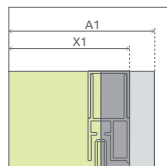

Posuvné dvere	A1	X1	D	H
DWD 140	1400	1390-1410	515	1900
DWD 150	1500	1490-1510	515	1900
DWD 160	1600	1590-1610	615	1900
DWD 180	1800	1790-1810	715	1900

Bočná stena	A2	X2
S 70	700	695-705
S 75	750	745-755
S 80	800	795-805
S 90	900	895-905
S 100	1000	995-1005

POSUVNÉ DVĚRE PRE SPRCHOVACIE KÚTY

Model	A1	H	Kód výrobku Čire	Cenniková cena v EUR	Kód výrobku Fabrik	Kód výrobku Hnedé	Cenniková cena v EUR
DWD 140	1400	1900	33353-01-01N	526	-	33353-01-08N	546
DWD 150	1500	1900	33393-01-01N	557	-	-	-
DWD 160	1600	1900	33363-01-01N	567	33363-01-06N	33363-01-08N	577
DWD 180	1800	1900	33373-01-01N	588	33373-01-06N	33373-01-08N	608

BOČNÉ STENY PRE SPRCHOVACÍ KÚT

Model	A2	H	Kód výrobku Čire	Cenniková cena v EUR	Kód výrobku Fabrik	Kód výrobku Hnedé	Cenniková cena v EUR
S 70	700	1900	33401-01-01N	248	-	-	-
S 75	750	1900	33402-01-01N	267	-	-	-
S 80	800	1900	33413-01-01N	267	33413-01-06N	33413-01-08N	284
S 90	900	1900	33403-01-01N	267	33403-01-06N	33403-01-08N	289
S 100	1000	1900	33423-01-01N	284	33423-01-06N	33423-01-08N	304

A1, A2= Šírka sprchovej vaničky, H = Výška

Predĺžovacie profily	Rozmery	Farba profilu	Kód výrobku	Cenniková cena v EUR
U spojovací profil Premium Plus 2 cm	20	chróm	P01-130190001	68
U spojovací profil Premium Plus 4 cm	40	chróm	P01-131190001	79

Spojovací profil j možné inštalovať iba na stranu k dverám na stranu S nie !