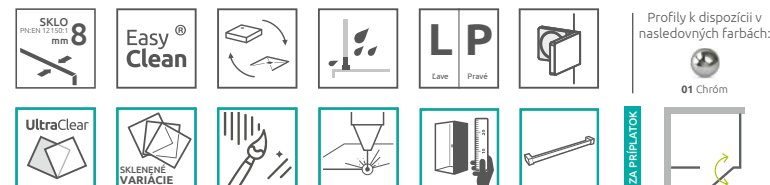

- Výber kúta
- Ikony
- Pre montážnikov
- Atypi
- Gravírovanie
- Hypnotic
- Walk-in **NOVÉ**
- Arta
- Euphoria
- Furo
- Espera Pro Espera
- Idea
- Essenza Pro Essenza **NOVÉ**
- Fuenta **NOVÉ**
- Nes **NOVÉ**
- EOS
- Torrenta
- EVO
- Twist
- Premium Pro
- Premium Plus
- Projecta
- Vaňové zásteny
- Profily
- Vaničky
- Sifóny
- Servis