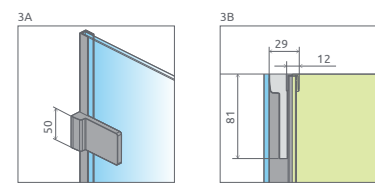

Otváracie dvere	X	B	C	D	H
DWJ II 90	892-910	610	244-254	620	2000
DWJ II 100	992-1010	610	344-354	620	2000
DWJ II 110	1092-1110	610	444-454	620	2000
DWJ II 120	1192-1210	810	344-354	820	2000
DWJ II 130	1292-1310	810	444-454	820	2000
DWJ II 140	1392-1410	810	544-554	820	2000

SPRCHOVÉ DVĚRE

Model	Šírka (X)	H	Kód výrobku Číre	Cenniková cena v EUR
DWJ II 90 L	892-910	2000	386441-03-01L	1236
			386011-03-01L	
DWJ II 90 P	892-910	2000	386441-03-01R	1236
			386011-03-01R	
DWJ II 100 L	992-1010	2000	386441-03-01L	1254
			386012-03-01L	
DWJ II 100 P	992-1010	2000	386441-03-01R	1254
			386012-03-01R	
DWJ II 110 L	1092-1110	2000	386441-03-01L	1302
			386013-03-01L	
DWJ II 110 P	1092-1110	2000	386441-03-01R	1302
			386013-03-01R	
DWJ II 120 L	1192-1210	2000	386444-03-01L	1303
			386012-03-01L	
DWJ II 120 P	1192-1210	2000	386444-03-01R	1303
			386012-03-01R	
DWJ II 130 L	1292-1310	2000	386444-03-01L	1351
			386013-03-01L	
DWJ II 130 P	1292-1310	2000	386444-03-01R	1351
			386013-03-01R	
DWJ II 140 L	1392-1410	2000	386444-03-01L	1368
			386016-03-01L	
DWJ II 140 P	1392-1410	2000	386444-03-01R	1368
			386016-03-01R	

H = Výška