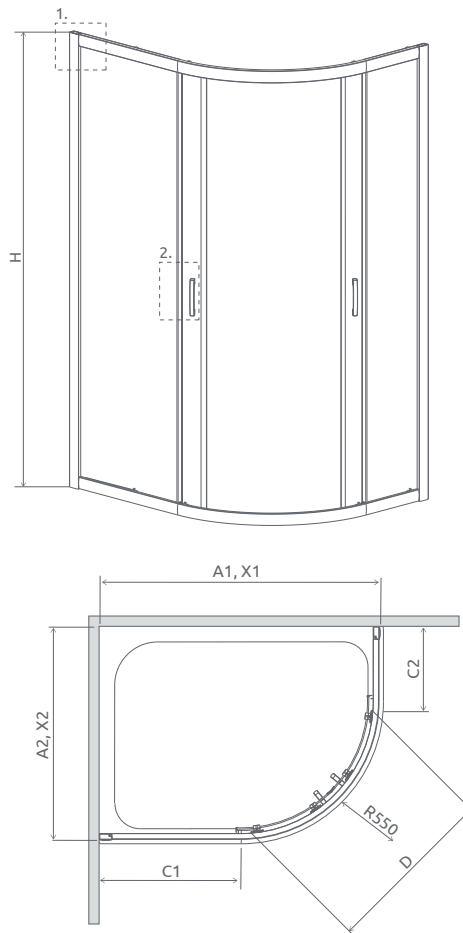

Sprchovací kút	A1	A2	X1	X2	C1	C2	D	H
E 80×90	800	900	795-815	895-915	242-262	342-362	490	1900
E 80×100	800	1000	795-815	995-1015	242-262	442-462	490	1900
E 90×80	900	800	895-915	795-815	342-362	242-262	490	1900
E 90×120	900	1200	895-915	1195-1215	342-362	642-662	490	1900
E 100×80	1000	800	995-1015	795-815	442-462	242-262	490	1900
E 120×90	1200	900	1195-1215	895-915	642-662	342-362	490	1900

ASYMETRICKÉ SPRCHOVACIE KÚTY S POSUVNÝMI DVERAMI

Model	A1 x A2	H	Kód výrobku Číre	Cenníková cena v EUR	Kód výrobku Grafit	Kód výrobku Fabrik	Kód výrobku Hnedé	Cenníková cena v EUR
E 90×80	900×800	1900	30492-01-01N	566	30492-01-05N	30492-01-06N	30492-01-08N	598
E 100×80	1000×800	1900	30491-01-01N	583	30491-01-05N	30491-01-06N	30491-01-08N	618
E 120×90	1200×900	1900	30493-01-01N	639	30493-01-05N	30493-01-06N	30493-01-08N	675

A1 x A2 = Šírka sprchovej vaničky, H = Výška

Predžvovací profily	Rozmery	Farba profilu	Kód výrobku	Cenníková cena v EUR
U spojovací profil Premium Plus 2 cm	20	chróm	P01-126190001	59
U spojovací profil Premium Plus 4 cm	40	chróm	P01-127190001	70

Profily k dispozícii v nasledovných farbách:

01 Chróm

SKLO
5
mm

Easy
Clean®

ZA PRÍPLATOK

+2×4 cm
str. 220