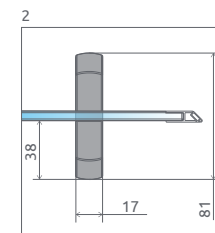

Sprchovací kút	A1	A2	X1	X2	C1	C2	D	H
E 80×90	800	900	795-815	895-915	242-262	342-362	490	1900
E 80×100	800	1000	795-815	995-1015	242-262	442-462	490	1900
E 90×80	900	800	895-915	795-815	342-362	242-262	490	1900
E 90×120	900	1200	895-915	1195-1215	342-362	642-662	490	1900
E 100×80	1000	800	995-1015	795-815	442-462	242-262	490	1900
E 120×90	1200	900	1195-1215	895-915	642-662	342-362	490	1900

ASYMETRICKÉ SPRCHOVACIE KÚTY S POSUVNÝMI DVERAMI

Model	A1 x A2	H	Kód výrobku Číre	Cenníková cena v EUR	Kód výrobku Grafit	Kód výrobku Fabrik	Kód výrobku Hnedé	Cenníková cena v EUR
E 90×80	900×800	1900	30492-01-01N	566	30492-01-05N	30492-01-06N	30492-01-08N	598
E 100×80	1000×800	1900	30491-01-01N	583	30491-01-05N	30491-01-06N	30491-01-08N	618
E 120×90	1200×900	1900	30493-01-01N	639	30493-01-05N	30493-01-06N	30493-01-08N	675

A1 x A2 = Šírka sprchovej vaničky, H = Výška

Predžvovací profily	Rozmery	Farba profilu	Kód výrobku	Cenníková cena v EUR
U spojovací profil Premium Plus 2 cm	20	chróm	P01-126190001	59
U spojovací profil Premium Plus 4 cm	40	chróm	P01-127190001	70

Profily k dispozícii v nasledovných farbách:

01 Chróm

SKLO
5
mm

Easy
Clean®

ZA PRÍPLATOK

+2×4 cm
str. 220