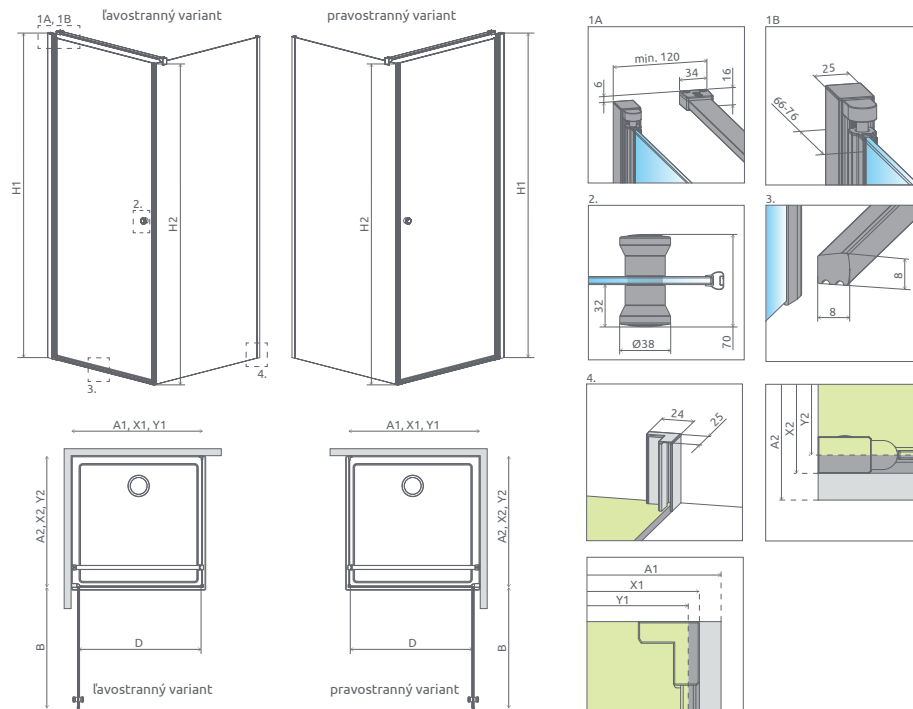

Sprchovací kút	A1	A2	X1	X2	Y1	Y2	B	D	H1	H2
KDJ I 80×80	800	800	780-790	775-790	775-785	763-778	710	715	1970	1950
KDJ I 80×100	800	1000	780-790	975-990	775-785	963-978	710	715	1970	1950
KDJ I 90×90	900	900	880-890	875-890	875-885	863-878	810	815	1970	1950
KDJ I 90×100	900	1000	880-890	975-990	875-885	963-978	810	815	1970	1950
KDJ I 100×100	1000	1000	980-990	975-990	975-985	963-978	910	915	1970	1950

SPRCHOVACIE KÚTY S OTVÁRACÍMI DVERAMI

Model	Šírka sprchovej vaničky (A1xA2)	Šírka - os skla (Y1+Y2)	H	Kód výrobku Číre	Cenníková cena v EUR
KDJ I 80 L*×80	800×800	775-785 × 763-778	1970	137513-01-01L	610
KDJ I 80 P*×80	800×800	775-785 × 763-778	1970	137513-01-01R	610
KDJ I 80 L*×100	800×1000	775-785 × 963-978	1970	137543-01-01L	655
KDJ I 80 P*×100	800×1000	775-785 × 963-978	1970	137543-01-01R	655
KDJ I 90 L*×90	900×900	875-885 × 863-878	1970	137503-01-01L	655
KDJ I 90 P*×90	900×900	875-885 × 863-878	1970	137503-01-01R	655
KDJ I 90 L*×100	900×1000	875-885 × 963-978	1970	137533-01-01L	668
KDJ I 90 P*×100	900×1000	875-885 × 963-978	1970	137533-01-01R	668
KDJ I 100 L*×100	1000×1000	975-985 × 963-978	1970	137523-01-01L	684
KDJ I 100 P*×100	1000×1000	975-985 × 963-978	1970	137523-01-01R	684

* Rozmery dvier, H = Výška

Predžľozovacie profily	Rozmery	Farba profilu	Kód výrobku	Cenníková cena v EUR
U Spojovací profil Eos, 2 cm (1970 mm) na strane otočného profilu	20	chróm	P01-137197001	90
U Spojovací profil Eos, 2 cm (1950 mm) k bočným stenám	20	chróm	P01-284195001	82

ODPORÚČANÉ SPRCHOVÉ VANIČKY: Delos C, Rodos C, Doros C/D/F, Doros Stone C/D/F, Argos C/D, Laros D, Zantos C/F, Paros C/D, Giaros C/D, Teos C/F, Kios C/F, Doris C/F (Vid' od str. 222)

ODPORÚČANÉ SPRCHOVÉ ŽLABY: pozri www.radaway.sk

Profily k dispozícii v nasledovných farbách:

ZA PRÍPLATOK