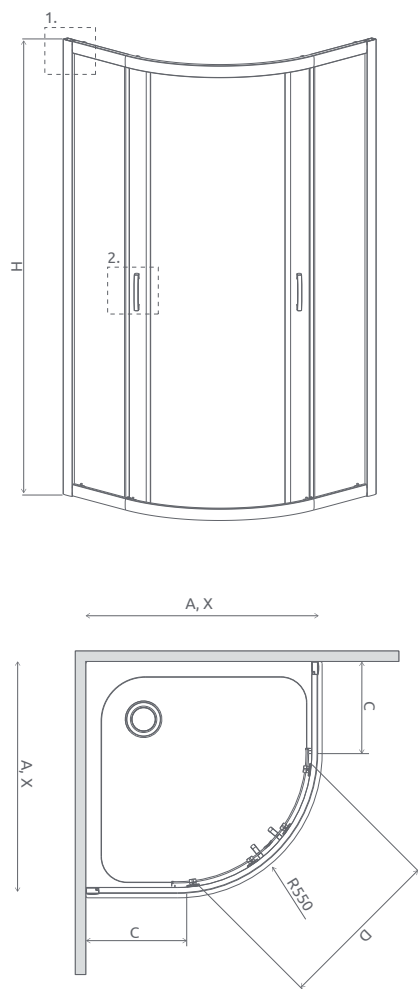

**Premium Plus
A 1700**

od 509 €

ODPORÚČANÉ SPRCHOVÉ VANIČKY: Korfu A, Samos A (Vid' od str. 227-228)

Sprchovací kút	A	X	C	D	H
A 80×80×170	800	790-810	250-270	410	1700
A 90×90×170	900	890-910	350-370	540	1700

SPRCHOVACIE KÚTY S POSUVNÝMI DVERAMI

Model	Šírka sprchovej vaničky (A)	H	Kód výrobku Číre	Cenniková cena v EUR	Kód výrobku Grafit	Kód výrobku Fabrik	Kód výrobku Hnedé	Cenniková cena v EUR
A 80×80×170	800×800	1700	30411-01-01N	509	30411-01-05N	30411-01-06N	30411-01-08N	546
A 90×90×170	900×900	1700	30401-01-01N	546	30401-01-05N	30401-01-06N	30401-01-08N	583

H = Výška

Predĺžovacie profily	Rozmery	Farba profilu	Kód výrobku	Cenniková cena v EUR
U spojovací profil Premium Plus 2 cm	20	chróm	P01-126190001	59
U spojovací profil Premium Plus 4 cm	40	chróm	P01-127190001	70

Profily k dispozícii v nasledovných farbách:
01 Chróm

Za príplatok

- Výber kúta
- Ikony
- Pre montážnikov
- Atypi
- Gravировanie
- Hypnotic
- Walk-in **NOVÉ**
- Arta
- Euphoria
- Furo
- Espera Pro
  Espera
- Idea
- Essenza Pro
  Essenza **NOVÉ**
- Fuenta **NOVÉ**
- Nes **NOVÉ**
- EOS
- Torrenta
- EVO
- Twist
- Premium Pro
- **Premium Plus**
- Projecta
- Vaňové zásteny
- Profily
- Vaničky
- Sifóny
- Servis