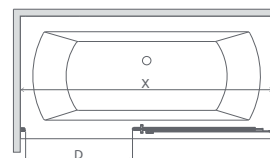

od 567 €

POSUVNÉ DVĚRE

Model	X	D	H	Kód výrobku Číre	Cenniková cena v EUR
PN DWJ 140 L	1387-1412	605	1505	10003140-01-01L	567
PN DWJ 140 P	1387-1412	605	1505	10003140-01-01R	567
PN DWJ 150 L	1487-1512	655	1505	10003150-01-01L	577
PN DWJ 150 P	1487-1512	655	1505	10003150-01-01R	577
PN DWJ 160 L	1587-1612	705	1505	10003160-01-01L	588
PN DWJ 160 P	1587-1612	705	1505	10003160-01-01R	588
PN DWJ 170 L	1687-1712	755	1505	10003170-01-01L	598
PN DWJ 170 P	1687-1712	755	1505	10003170-01-01R	598
PN DWJ 180 L	1787-1812	805	1505	10003180-01-01L	613
PN DWJ 180 P	1787-1812	805	1505	10003180-01-01R	613

Profily k dispozícii v
následovných farbách:

01 Chróm 54 Čierna

ZA PRÍPLATOK