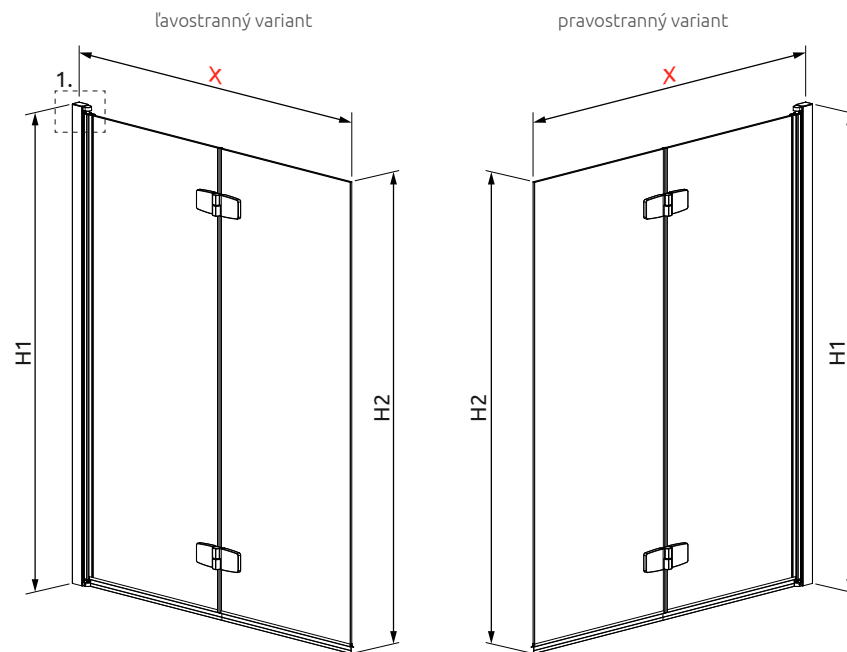

Vaňové zásteny	X	B	C	H1	H2
PND 100	1000-1010	508	77-87	1520	1500
PND 120	1200-1210	608	77-87	1520	1500

Profily k dispozícii v nasledovných farbách:

01 Chrom

Easy Clean

LP
Ľavo Právo

ZA PRÍPLATOK

UltraClear

OTVÁRACIE DVERE

Model	Šírka (X)	Výška (H)	Kód výrobku Číre	Cenniková cena v EUR
PND 100 L	995-1005	1520	208210-01L	533
PND 100 P	995-1005	1520	208210-01R	533
PND 120 L	1195-1205	1520	208212-01L	560
PND 120 P	1195-1205	1520	208212-01R	560