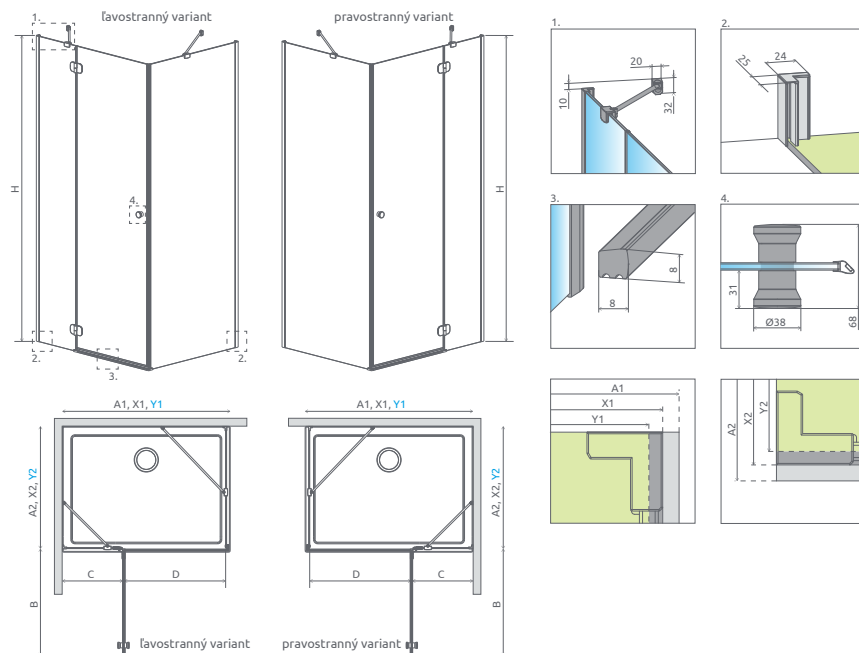

Otváracie dvere	A1	A2	X1	X2	Y1	Y2	B	C	D	H
KDJ 80×80	800	800	775-790	775-790	770-785	770-785	537	256-271	505	1950
KDJ 80×100	800	1000	775-790	975-990	770-785	970-985	537	256-271	505	1950
KDJ 90×80	900	800	875-890	775-790	870-885	770-785	637	256-271	605	1950
KDJ 90×90	900	900	875-890	875-890	870-885	870-885	637	256-271	605	1950
KDJ 90×100	900	1000	875-890	975-990	870-885	970-985	637	256-271	605	1950
KDJ 100×80	1000	800	975-990	775-790	970-985	770-785	637	356-371	605	1950
KDJ 100×90	1000	900	975-990	875-890	970-985	870-885	637	356-371	605	1950

SPRCHOVACÍ KÚT OTVÁRACIE DVEREK

Model	A1+A2	Y1+Y2	H	Kód výrobku Číre	Cenníková cena v EUR
KDJ 80L*×80	800×800	770-785×770-785	1950	132212-01-01L	599
KDJ 80P*×80	800×800	770-785×770-785	1950	132212-01-01R	599
KDJ 80L*×100**	800×1000	770-785×970-985	1950	132250-01-01L	644
KDJ 80P*×100**	800×1000	770-785×970-985	1950	132250-01-01R	644
KDJ 90L*×80	900×800	870-885×770-785	1950	132249-01-01L	617
KDJ 90P*×80	900×800	870-885×770-785	1950	132249-01-01R	617
KDJ 90L*×90	900×900	870-885×870-885	1950	132202-01-01L	634
KDJ 90P*×90	900×900	870-885×870-885	1950	132202-01-01R	634
KDJ 90L*×100**	900×1000	870-885×970-985	1950	132240-01-01L	655
KDJ 90P*×100**	900×1000	870-885×970-985	1950	132240-01-01R	655
KDJ 100L*×80	1000×800	970-985×770-785	1950	132242-01-01L	644
KDJ 100P*×80	1000×800	970-985×770-785	1950	132242-01-01R	644
KDJ 100L*×90	1000×900	970-985×870-885	1950	132246-01-01L	655
KDJ 100P*×90	1000×900	970-985×870-885	1950	132246-01-01R	655

*rozмеры dverí, ** Ak je bočná stena ≥ 1000 mm, súčasťou balenia je priečna vzpera. (Pozri stranu 234) A1+A2 = šírka sprchovej vaničky, Y1+Y2 = šírka - os skla, H = Výška

Predĺžovacie profily	Rozmery	Farba profilu	Kód výrobku	Cenníková cena v EUR
U Spojovací profil Torrenta 2 cm (1950 mm)	20	chróm	P01-284195001	82