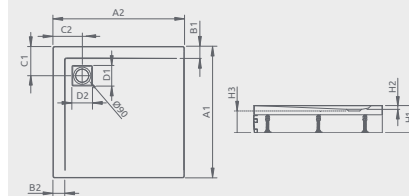

Napr.: pri objednávke bočného panela Argos C 80x80 sú potrebné 2 kusy bočných panelov 80 + 1 ks rohového profilu + 2 ks ukončovacích profilov (pravostranný a ľavostranný).