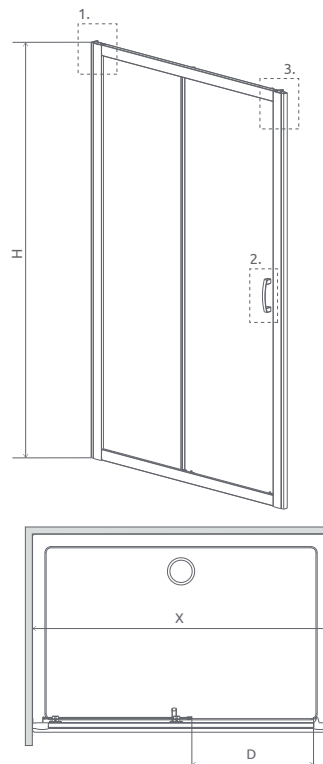

Sprchovací kút je univerzálny (otáčateľný).

Posuvné dvere	X	D	H
DWJ 95	925-965	345	1900
DWJ 100	975-1015	395	1900
DWJ 105	1025-1065	395	1900
DWJ 110	1075-1115	395	1900
DWJ 115	1125-1165	395	1900

Posuvné dvere	X	D	H
DWJ 120	1175-1215	495	1900
DWJ 130	1275-1315	495	1900
DWJ 140	1375-1415	595	1900
DWJ 150	1475-1515	595	1900

POSUVNÉ DVERE

Model	X	H	Kód výrobku Čire	Cenniková cena v EUR	Kód výrobku Fabrik	Kód výrobku Hnedé	Cenniková cena v EUR
DWJ 95	925-965	1900	33304-01-01N	375	–	–	–
DWJ 100	975-1015	1900	33303-01-01N	375	33303-01-06N	33303-01-08N	399
DWJ 105	1025-1065	1900	33305-01-01N	399	–	–	–
DWJ 110	1075-1115	1900	33302-01-01N	399	33302-01-06N	–	417
DWJ 115	1125-1065	1900	33306-01-01N	417	–	–	–
DWJ 120	1175-1215	1900	33313-01-01N	417	33313-01-06N	33313-01-08N	433
DWJ 130	1275-1315	1900	33333-01-01N	433	33333-01-06N	–	453
DWJ 140	1375-1415	1900	33323-01-01N	438	33323-01-06N	33323-01-08N	459
DWJ 150	1472-1515	1900	33343-01-01N	473	33343-01-06N	–	490

X = Šírka, H = Výška

Predžvazacie profily	Rozmery	Farba profilu	Kód výrobku	Cenniková cena v EUR
U spojovací profil Premium Plus 2 cm na strane fixného skla dverovej časti	20	chróm	P01-130190001	68
U spojovací profil Premium Plus 4 cm na strane fixného skla dverovej časti	40	chróm	P01-131190001	79
U spojovací profil Premium Plus 2 cm na strane magnetického profilu	20	chróm	P01-126190001	59
U spojovací profil Premium Plus 4 cm na strane magnetického profilu	40	chróm	P01-127190001	70

ODPORÚČANÉ SPRCHOVÉ VANIČKY: Delos C/D, Laros D, Doros C/D/F, Doros Stone D/F, Argos C/D, Zantos F, Paros C/D, Giaros D, Kios F, Doris F
(Vid' od str. 222)

ODPORÚČANÉ SPRCHOVÉ ŽLABY: pozri www.radaway.sk

Profily k dispozícii v nasledovných farbách:

01 Chróm

ZA PRÍPLATOK