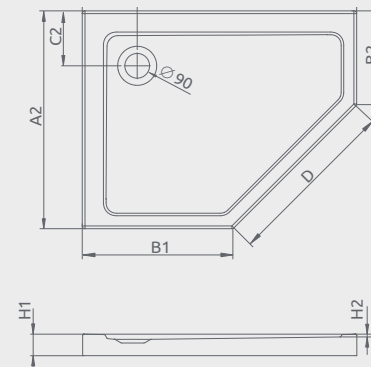

DOROS PT E	A1	A2	B1	B2	C1	C2	D	H1	H2
1000×800	1000	800	550	350	200	200	635	50	12