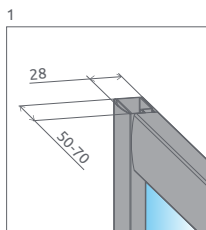

Sprchovací kút	A1	A2	X1	X2	D	H
D 75×90	750	900	735-755	885-905	440	1900
D 80×90	800	900	785-805	885-905	475	1900
D 80×100	800	1000	785-805	985-1005	510	1900
D 90×100	900	1000	885-905	985-1005	545	1900
D 120×80	1200	800	1185-1205	785-805	580	1900

Sprchovací kút je univerzálny (otáčateľný).

ASYMETRICKÉ SPRCHOVACIE KÚTY S POSUVNÝMI DVERAMI

Model	A1 x A2	H	Kód výrobku Čire	Cenniková cena v EUR	Kód výrobku Hnedé	Cenniková cena v EUR
D 75×90	750×900	1900	30433-01-01N	546	-	-
D 80×90	800×900	1900	30437-01-01N	546	-	-
D 100×80	1000×800	1900	30434-01-01N	566	30434-01-08N	599
D 100×90	1000×900	1900	30436-01-01N	583	-	-
D 120×80	1200×800	1900	30435-01-01N	583	30435-01-08N	618

A1 x A2 = Šírka sprchovej vaničky, H = Výška

Predĺžovacie profily	Rožmery	Farba profilu	Kód výrobku	Cenniková cena v EUR
U spojovací profil Premium Plus 2 cm	20	chróm	P01-126190001	59
U spojovací profil Premium Plus 4 cm	40	chróm	P01-127190001	70