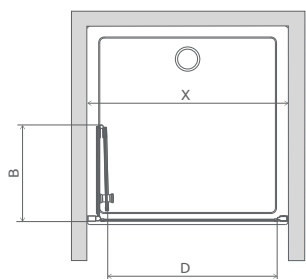

Prídavná rukoväť.
Odporúčané ku
sklopným dverám.
Podrobnosti na 13.
strane.

Sprchové dvere	X	B	D	H1	H2
DWB I 70	690-710	335	550	1970	1950
DWB I 80	790-810	385	650	1970	1950
DWB I 90	890-910	435	750	1970	1950

SPRCHOVÉ DVERE

Model	Šírka (X)	Výška (H)	Kód výrobku Číre	Cenníková cena v EUR
DWB I 70 L	690-710	1970	137883-01-01L	622
DWB I 70 P	690-710	1970	137883-01-01R	622
DWB I 80 L	790-810	1970	137813-01-01L	640
DWB I 80 P	790-810	1970	137813-01-01R	640
DWB I 90 L	890-910	1970	137803-01-01L	655
DWB I 90 P	890-910	1970	137803-01-01R	655

Predžľovacie profily	Rozmery	Farba profilu	Kód výrobku	Cenníková cena v EUR
U Spojovací profil Eos, 2 cm (1970 mm) na strane otočného profilu	20	chróm	P01-137197001	90
U Spojovací profil Eos, 2 cm (1950 mm) na strane magnetického profilu	20	chróm	P01-137195001	90
U Spojovací profil Eos, 4 cm (1950 mm) na strane magnetického profilu	40	chróm	P01-138195001	106

od 622 €

ODPORÚČANÉ SPRCHOVÉ VANIČKY: Delos C/D, Rodos C, Laros D, Doros C/D/F, Doros Stone C/D/F, Argos C/D, Zantos C/F, Paros C/D, Giaros C/D, Teos C/F, Kios C/F, Doris C/F (Viď od str. 222)

ODPORÚČANÉ SPRCHOVÉ ŽLABY: pozri www.radaway.sk

EOS
DWB I

- Výber kúta
- Ikony
- Pre montážnikov
- Atypi
- Gravировanie
- Hypnotic
- Walk-in **NOVÉ**
- Arta
- Euphoria
- Furo
- Espera Pro
  Espera
- Idea
- Essenza Pro
  Essenza **NOVÉ**
- Fuenta **NOVÉ**
- Nes **NOVÉ**
- **EOS**
- Torrenta
- EVO
- Twist
- Premium
  Pro
- Premium Plus
- Projecta
- Vaňové zásteny
- Profily
- Vaničky
- Sifóny
- Servis