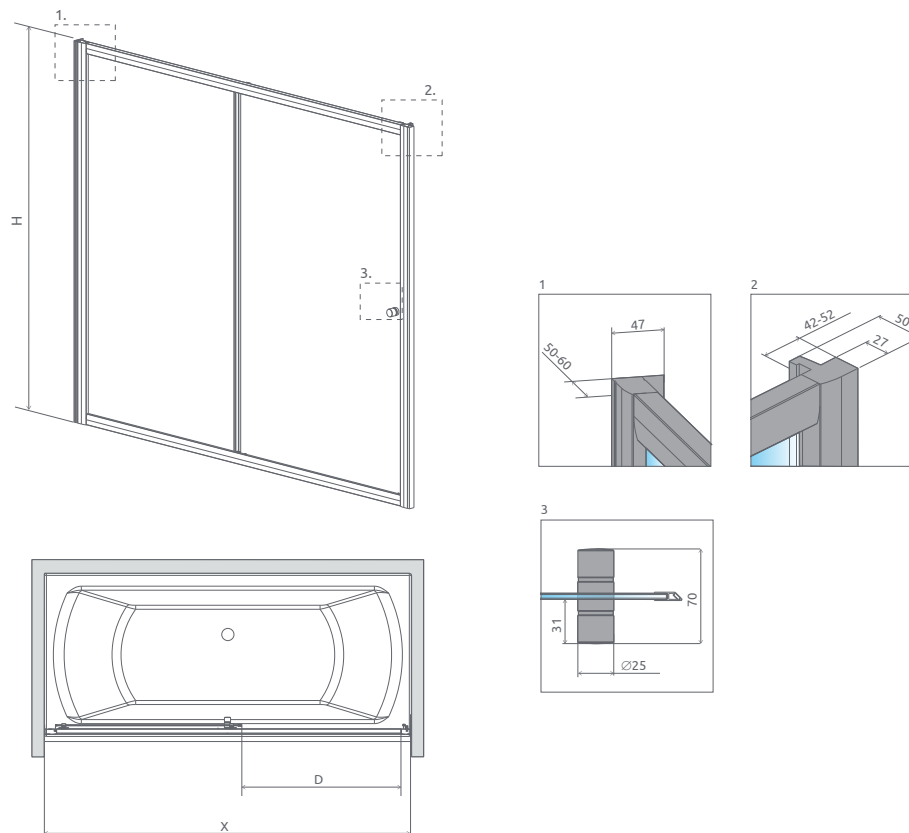

Vesta DWJ

od 406 €

Vaňová zástena Vesta DWJ je univerzálna (otáčateľná).

POSUVNÉ DVERE

Model	Šírka (X)	D	Výška (H)	Kód výrobku Číre	Cenniková cena v EUR
DWJ 140	1390-1410	590	1500	209114-01-01	406
DWJ 150	1490-1510	640	1500	209115-01-01	406
DWJ 160	1590-1610	690	1500	209116-01-01	429
DWJ 170	1690-1710	740	1500	209117-01-01	429
DWJ 180	1790-1810	790	1500	209118-01-01	450

Predĺžovacie profily	Rozmery	Farba profilu	Kód výrobku	Cenniková cena v EUR
U spojovací profil Vesta 2 cm, na strane fixného skla dverovej časti	20	chróm	P01-120150001	44
U spojovací profil Vesta 4 cm, na strane fixného skla dverovej časti	40	chróm	P01-121150001	50

Profily k dispozícii v nasledovných farbách:

01 Chróm

SKLO
mm 5

Easy
Clean®

ZA PRÍPLATOK

SKLENENÉ
VARIÁCIE

+2+4 cm
220. o.