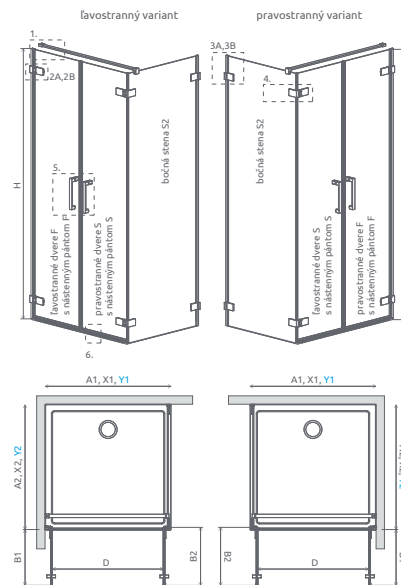

Symetrické dvěře	A1	X1	Y1	B1	B2	D	H
DWD+S 40L+40P	800	795-801	773-779	355	355	690	2000
DWD+S 45L+45P	900	895-901	873-879	405	405	790	2000
DWD+S 50L+50P	1000	995-1001	973-979	455	455	890	2000
DWD+S 55L+55P	1100	1095-1101	1073-1079	505	505	990	2000
DWD+S 60L+60P	1200	1195-1201	1173-1179	555	555	1090	2000

Bočná stena S2	A2	X2	Y2
S2 70	700	692-702	673-683
S2 75	750	742-752	723-733
S2 80	800	792-802	773-783
S2 90	900	892-902	873-883
S2 100	1000	992-1002	973-983

SPRCHOVÉ DVĚŘE S (S ROHOVÝM PÁNTOM)

Model	H	Kód výrobku Čire	Cenniková cena v EUR
S DWD+S 40 L	2000	386055-03-01L	497
S DWD+S/2S 40 P	2000	386050-03-01R	497
S DWD+S 45 L	2000	386056-03-01L	503
S DWD+S/2S 45 P	2000	386051-03-01R	503
S DWD+S 50 L	2000	386057-03-01L	513
S DWD+S/2S 50 P	2000	386052-03-01R	513
S DWD+S 55 L	2000	386058-03-01L	520
S DWD+S/2S 55 P	2000	386053-03-01R	520
S DWD+S 60 L	2000	386059-03-01L	536
S DWD+S/2S 60 P	2000	386054-03-01R	536