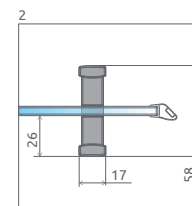

Profily k dispozici v
následovných farbách:

01 Chróm 54 Čierna

ZA PŘÍKLADOK

POSUVNÉ DVĚRE

Model	X	D	H	Kód výrobku Číre	Cenniková cena v EUR
PN DWD 140	1385-1415	550	1505	10004140-01-01	634
PN DWD 150	1485-1515	580	1505	10004150-01-01	649
PN DWD 160	1585-1615	650	1505	10004160-01-01	655
PN DWD 170	1685-1715	680	1505	10004170-01-01	670
PN DWD 180	1785-1815	750	1505	10004180-01-01	690