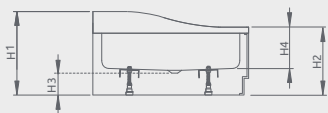

KORFU C	A1	A2	C1	C2	D1	D2	E	H1	H2	H3	H4
800×800	800	800	450	190	410	410	390	480	370	120	230
900×900	900	900	490	190	480	480	430	480	370	120	230

ARGOS C

Plochá sprchová vanička

Darčekový sifón R399

Produktový kód	Rozmery	Cenníková cena v EUR
4AC88-01	800×800×55×20	222
4AC99-01	900×900×55×20	250
4AC1010-01	1000×1000×55×20	263