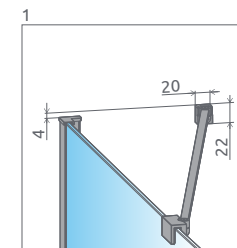

Vaňové zásteny PNJ sú univerzálne (otáčateľné).

PEVNE NAMONTOVANÉ VAŇOVÉ ZÁSTENY

Model	Šírka (X)	Výška (H1)	H2	Kód výrobu Číre	Cenníková cena v EUR
PNJ 50	500-510	1500	750	10001050-01-01W	248
PNJ 60	600-610	1500	750	10001060-01-01W	263
PNJ 70	700-710	1500	750	10001070-01-01W	279
PNJ 80	800-810	1500	750	10001080-01-01W	289
PNJ 90	900-910	1500	750	10001090-01-01W	325
PNJ 100	1000-1010	1500	750	10001100-01-01W	335

Profily k dispozícii v nasledovných farbách:

01 Chróm

ZA PRÍPLATOK