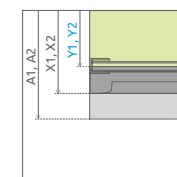

Profily k dispozícii v nasledovných farbách:

01 Chróm

Levo Pravé

ZA PŘÍPLATOK

Sprchovací kút	A1	A2	X1	X2	Y1	Y2	B1	B2	C1	C2	D	H
PDD 80L×80P	800	800	795-805	795-805	773-783	773-783	440	440	187-197	187-197	845	2000
PDD 80L×90P	800	900	795-805	895-905	773-783	873-883	440	440	187-197	287-297	845	2000
PDD 80L×100P	800	1000	795-805	995-1005	773-783	973-983	440	440	187-197	387-397	845	2000
PDD 90L×80P	900	800	895-905	795-805	873-883	773-783	440	440	287-297	187-197	845	2000
PDD 90L×90P	900	900	895-905	895-905	873-883	873-883	440	440	287-297	287-297	845	2000
PDD 90L×100P	900	1000	895-905	995-1005	873-883	973-983	440	440	287-297	387-397	845	2000
PDD 100L×80P	1000	800	995-1005	795-805	973-983	773-783	440	440	387-397	187-197	845	2000
PDD 100L×90P	1000	900	995-1005	895-905	973-983	873-883	440	440	387-397	287-297	845	2000
PDD 100L×100P	1000	1000	995-1005	995-1005	973-983	973-983	440	440	387-397	387-397	845	2000