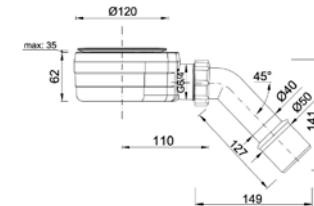

Cena: 20 €

Výber kúta

Ikony

Pre montážnikov

Atypi

Atypi

Hypnotic

Walk-in **NOVÉ**