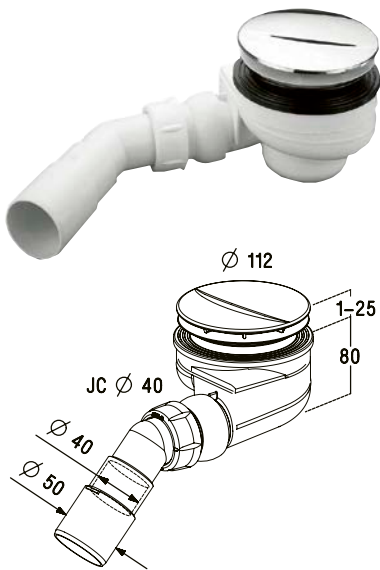

Naše špeciálne sifóny pre špeciálne prípady

V prípade nedostatku miesta alebo potreby väčšieho prietoku vody si vyberte z našej ponuky.

TURBOFLOW TB90P

Sifón k sprchovej vaničke, Ø90

S prietokom vody 54 l / min!

Odporúčame ku každej plytkej alebo plochej sprchovej vaničke v prípade, ak je prietok vody vo vašej sprche väčší ako bežný. Prietok sifónu: 54 l vody za min. (Prietok bežných sifónov je 28 l/min.)

Výška sifónu pod vaničkou: **80 mm**

Cena: 32 €