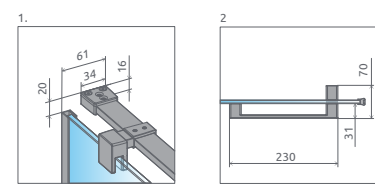

Otváracie dvere	X	B	C	D	H
DWJ II 90	892-910	610	244-254	620	2000
DWJ II 100	992-1010	610	344-354	620	2000
DWJ II 110	1092-1110	610	444-454	620	2000
DWJ II 120	1192-1210	810	344-354	820	2000
DWJ II 130	1292-1310	810	444-454	820	2000
DWJ II 140	1392-1410	810	544-554	820	2000

SPRCHOVÉ DVĚRE

Model	Šírka (X)	H	Kód výrobku Číre	Cenniková cena v EUR
DWJ II 90 L	892-910	2000	386441-03-01L	1236
			386011-03-01L	
DWJ II 90 P	892-910	2000	386441-03-01R	1236
			386011-03-01R	
DWJ II 100 L	992-1010	2000	386441-03-01L	1254
			386012-03-01L	
DWJ II 100 P	992-1010	2000	386441-03-01R	1254
			386012-03-01R	
DWJ II 110 L	1092-1110	2000	386441-03-01L	1302
			386013-03-01L	
DWJ II 110 P	1092-1110	2000	386441-03-01R	1302
			386013-03-01R	
DWJ II 120 L	1192-1210	2000	386444-03-01L	1303
			386012-03-01L	
DWJ II 120 P	1192-1210	2000	386444-03-01R	1303
			386012-03-01R	
DWJ II 130 L	1292-1310	2000	386444-03-01L	1351
			386013-03-01L	
DWJ II 130 P	1292-1310	2000	386444-03-01R	1351
			386013-03-01R	
DWJ II 140 L	1392-1410	2000	386444-03-01L	1368
			386016-03-01L	
DWJ II 140 P	1392-1410	2000	386444-03-01R	1368
			386016-03-01R	

H = Výška