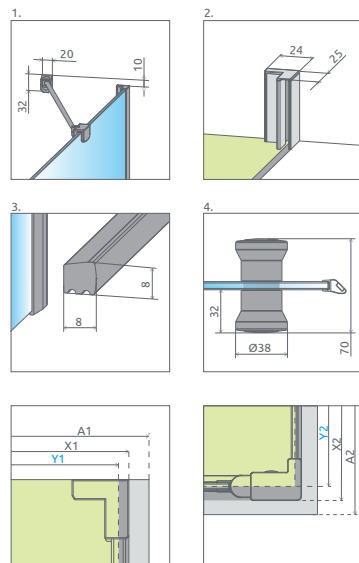

Otváracie dvěře	A1	X1	Y1	B	D	H1	H2
DWD+2S II 80	800	775	765	326	655	1970	1950
DWD+2S II 90	900	875	865	376	755	1970	1950
DWD+2S II 100	1000	975	965	426	855	1970	1950
DWD+2S II 110	1100	1075	1065	476	955	1970	1950
DWD+2S II 120	1200	1175	1165	526	1055	1970	1950

Bočná stena S3	A2	X2	Y2
S3 70	700	675-690	663-678
S3 75	750	725-740	713-728
S3 80	800	775-790	763-778
S3 90	900	875-890	863-878
S3 100	1000	975-990	963-978

DVĚŘE PRE SPRCHOVACÍ KÚT

Model	Šírka sprchovej vaničky (A1)	Šírka - os skla (Y1)	Výška (H)	Kód výrobku Čire	Cenníková cena v EUR
DWD+2S II 80	800	765	1970	13799400-01	628
DWD+2S II 90	900	865	1970	13799401-01	640
DWD+2S II 100	1000	965	1970	13799402-01	658
DWD+2S II 110	1100	1065	1970	13799403-01	678
DWD+2S II 120	1200	1165	1970	13799404-01	695

BOČNÉ STENY PRE SPRCHOVACÍ KÚT

Model	Šírka sprchovej vaničky (A2)	Šírka - os skla (Y2)	Výška (H)	Kód výrobku Čire	Cenníková cena v EUR
S3 70	700	663-678	1970	13799448-01	272
S3 75	750	713-728	1970	13799449-01	279
S3 80	800	763-778	1970	13799450-01	286
S3 90	900	863-878	1970	13799451-01	306
S3 100	1000	963-978	1970	13799452-01	319

Predřžovacie profily	Rozmery	Farba profilu	Kód výrobku	Cenníková cena v EUR
U Predřžovacie profily Eos, 2 cm (1950 mm)	20	chróm	P01-284195001	82