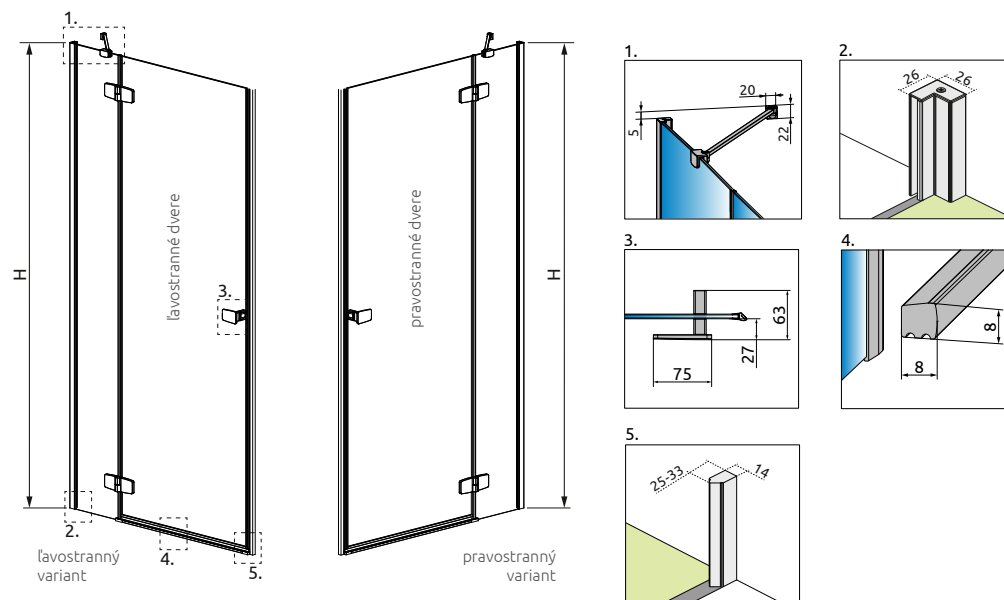

Sprchové dvere	X	B	C	D	H
DWJ 80	787-810	540	253-268	505	2000
DWJ 90	887-910	640	253-268	605	2000
DWJ 100	987-1010	640	353-368	605	2000
DWJ 110	1087-1110	840	253-268	805	2000
DWJ 120	1187-1210	840	353-368	805	2000
DWJ 130	1287-1310	840	453-468	805	2000

SPRCHOVÉ DVERE

Model	Šírka (X)	Výška (H)	Kód výrobku Čre	Cenniková cena v EUR
DWJ 80 L	790-813	2000	1384012-01-01L	582
DWJ 80 P	790-813	2000	1384012-01-01R	582
DWJ 90 L	890-913	2000	1384013-01-01L	600
DWJ 90 P	890-913	2000	1384013-01-01R	600
DWJ 100 L	990-1013	2000	1384014-01-01L	620
DWJ 100 P	990-1013	2000	1384014-01-01R	620
DWJ 110 L	1090-1113	2000	1384015-01-01L	635
DWJ 110 P	1090-1113	2000	1384015-01-01R	635
DWJ 120 L	1190-1213	2000	1384016-01-01L	650
DWJ 120 P	1190-1213	2000	1384016-01-01R	650
DWJ 130 L	1290-1313	2000	1384017-01-01L	665
DWJ 130 P	1290-1313	2000	1384017-01-01R	665

Predĺžovacie profily	Rozmery	Farba profilu	Kód výrobku	Cenniková cena v EUR
U spojovací profil Fuenta 2 cm	20	chróm	P01-276200001	56
U Spojovací profil Fuenta 2 cm na strane magnetického profilu	20	chróm	P01-277200001	53

ODPORÚČANÉ SPRCHOVÉ VANIČKY Delos C/D, Rodos C, Argos C/D, Doros C/D/F, Doros Stone C/D/F, Zantos C/F, Paros C/D, Giaros C/D, Teos C/F, Kios C/F, Doris C/F (Vid' od str. 222)

ODPORÚČANÉ SPRCHOVÉ ŽLABY: pozri www.radaway.sk

Profily k dispozícii v nasledovných farbách:

01 Chróm

Leve Právo

ZA PRÍPLATOK

Str. 220