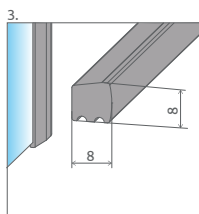

Prídavná rukoväť.
Odporúčané ku
sklopným dverám.
Podrobnosti na 13.
strane.

Sprchové dvere	X	B	D	H1	H2
DWB I 70	690-710	335	550	1970	1950
DWB I 80	790-810	385	650	1970	1950
DWB I 90	890-910	435	750	1970	1950

SPRCHOVÉ DVERE

Model	Šírka (X)	Výška (H)	Kód výrobku Číre	Cenníková cena v EUR
DWB I 70 L	690-710	1970	137883-01-01L	622
DWB I 70 P	690-710	1970	137883-01-01R	622
DWB I 80 L	790-810	1970	137813-01-01L	640
DWB I 80 P	790-810	1970	137813-01-01R	640
DWB I 90 L	890-910	1970	137803-01-01L	655
DWB I 90 P	890-910	1970	137803-01-01R	655

Predžľovacie profily	Rozmery	Farba profilu	Kód výrobku	Cenníková cena v EUR
U Spojovací profil Eos, 2 cm (1970 mm) na strane otočného profilu	20	chróm	P01-137197001	90
U Spojovací profil Eos, 2 cm (1950 mm) na strane magnetického profilu	20	chróm	P01-137195001	90
U Spojovací profil Eos, 4 cm (1950 mm) na strane magnetického profilu	40	chróm	P01-138195001	106

od 622 €

ODPORÚČANÉ SPRCHOVÉ VANIČKY: Delos C/D, Rodos C, Laros D, Doros C/D/F, Doros Stone C/D/F, Argos C/D, Zantos C/F, Paros C/D, Giaros C/D, Teos C/F, Kios C/F, Doris C/F (Viď od str. 222)

ODPORÚČANÉ SPRCHOVÉ ŽLABY: pozri www.radaway.sk

EOS
DWB I

- Výber kúta
- Ikony
- Pre montážnikov
- Atypi
- Gravировanie
- Hypnotic
- Walk-in **NOVÉ**
- Arta
- Euphoria
- Furo
- Espera Pro
  Espera
- Idea
- Essenza Pro
  Essenza **NOVÉ**
- Fuenta **NOVÉ**
- Nes **NOVÉ**
- **EOS**
- Torrenta
- EVO
- Twist
- Premium
  Pro
- Premium Plus
- Projecta
- Vaňové zásteny
- Profily
- Vaničky
- Sifóny
- Servis