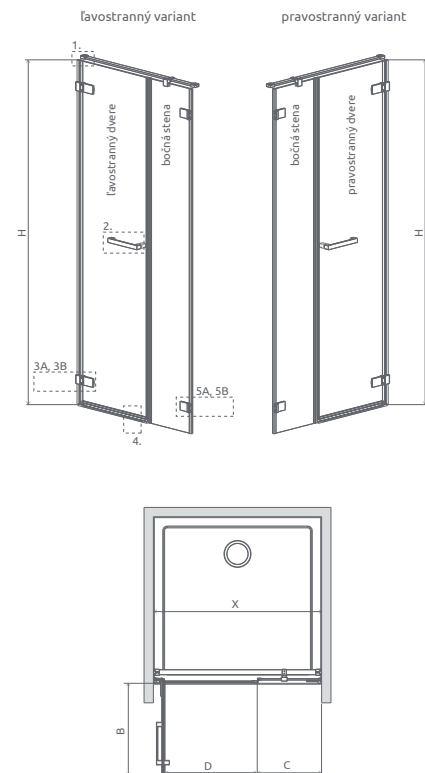

Arta
DWS

od 1267 €

SPRCHOVÉ DVĚRE ARTA DWS sa skladajú z 2 častí: z dvier a pevnej steny. V objednávke sprchových dvier uvedte dva produktové kódy. (Napri.: 2 ks DWS 100L = ľavostranné sprchové dvere 100)

ODPORÚČANÉ SPRCHOVÉ VANIČKY: Delos C/D, Argos C/D, Doros C/D/F, Doros Stone D/F, Paros C/D, Giaros D, Teos C/F, Kios F, Doris F (Vid' od str. 222)

ODPORÚČANÉ SPRCHOVÉ ŽĽABY: pozri www.radaway.sk

Profily k dispozícii v nasledovných farbách:

01 Chrom

Easy Clean®

LP

Ľavo Pravo

ZA PRÍPLATOK

Otváracie dvere	X	B	C	D	H
DWS 100	990-1006	614	323-333	617	2000
DWS 110	1090-1106	614	423-433	617	2000
DWS 120	1190-1206	814	323-333	817	2000
DWS 130	1290-1306	814	423-433	817	2000
DWS 140	1390-1406	814	523-533	817	2000

SPRCHOVÉ DVĚRE

Model	Šírka (X)	H	Kód výrobku Číre	Cenníková cena v EUR
DWS 100 L	990-1006	2000	386628-03-01L	1267
			386091-03-01L	
DWS 100 P	990-1006	2000	386628-03-01R	1267
			386091-03-01R	
DWS 110 L	1090-1106	2000	386628-03-01L	1296
			386092-03-01L	
DWS 110 P	1090-1106	2000	386628-03-01R	1296
			386092-03-01R	
DWS 120 L	1190-1206	2000	386828-03-01L	1312
			386091-03-01L	
DWS 120 P	1190-1206	2000	386828-03-01R	1312
			386091-03-01R	
DWS 130 L	1290-1306	2000	386828-03-01L	1341
			386092-03-01L	
DWS 130 P	1290-1306	2000	386828-03-01R	1341
			386092-03-01R	
DWS 140 L	1390-1406	2000	386828-03-01L	1349
			386095-03-01L	
DWS 140 P	1390-1406	2000	386828-03-01R	1349
			386095-03-01R	

H = Výška