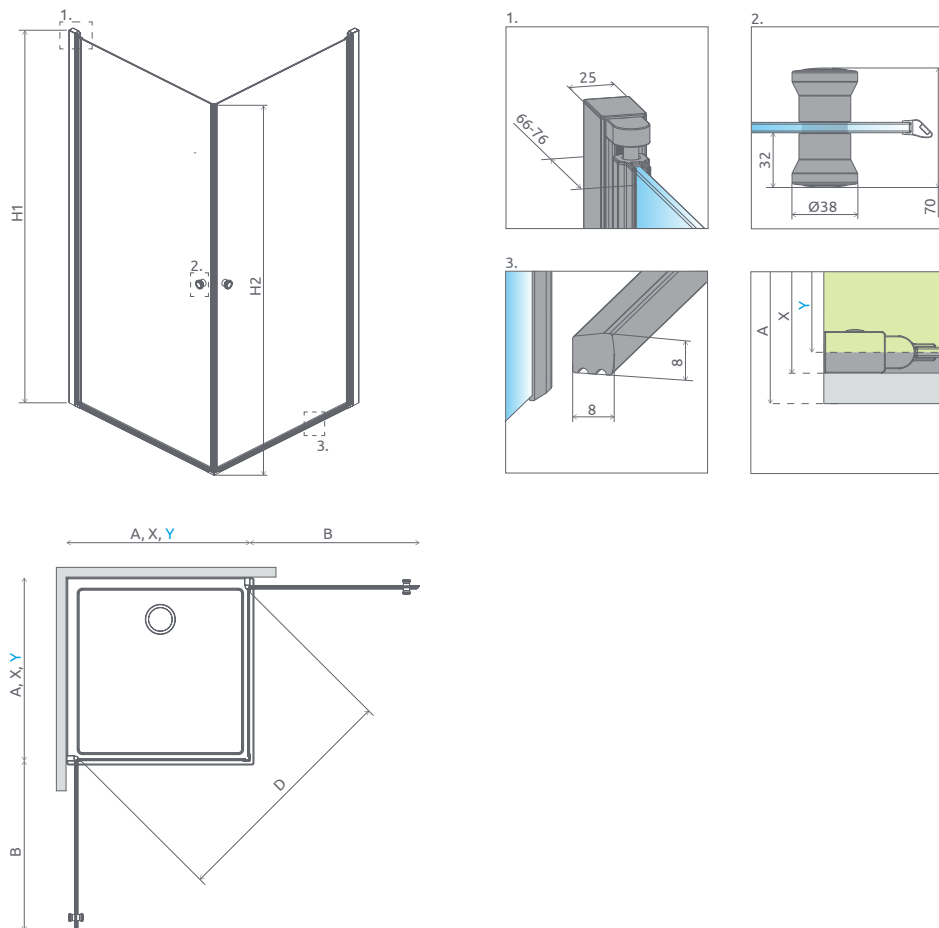

EOS
KDD I

od 720 €

ODPORÚČANÉ SPRCHOVÉ VANIČKY: Doros Stone C, Delos C, Rodos C, Doros C, Argos C, Zantos C, Paros C, Giaros C, Teos C, Kios C, Doris C (Vid' od str. 222)

ODPORÚČANÉ SPRCHOVÉ ŽLABY: pozri www.radaway.sk

Profily k dispozícii v nasledovných farbách:

01 Chróm

ZA PRÍKLADOK

+2 cm
str. 220

Sprchovací kút	A1	X1	Y1	B	D	H1	H2
KDD I 80x80	800	780-790	768-778	715	1004	1970	1950
KDD I 90x90	900	880-890	868-878	815	1136	1970	1950
KDD I 100x100	1000	980-990	968-978	915	1287	1970	1950

SPRCHOVACIE KÚTY S OTVÁRACÍMI DVERAMI

Model	Šírka sprchovej vaničky (A1)	Šírka - os skla (Y1)	H	Kód výrobku Čire	Cenníková cena v EUR
KDD I 80x80	800x800	768-778	1970	137213-01-01	720
KDD I 90x90	900x900	868-878	1970	137203-01-01	758
KDD I 100x100	1000x1000	968-978	1970	137223-01-01	794

Predžovacie profily	Rozmery	Farba profilu	Kód výrobku	Cenníková cena v EUR
U Predžovacie profily Eos, 2 cm (1970 mm)	20	chróm	P01-137197001	90