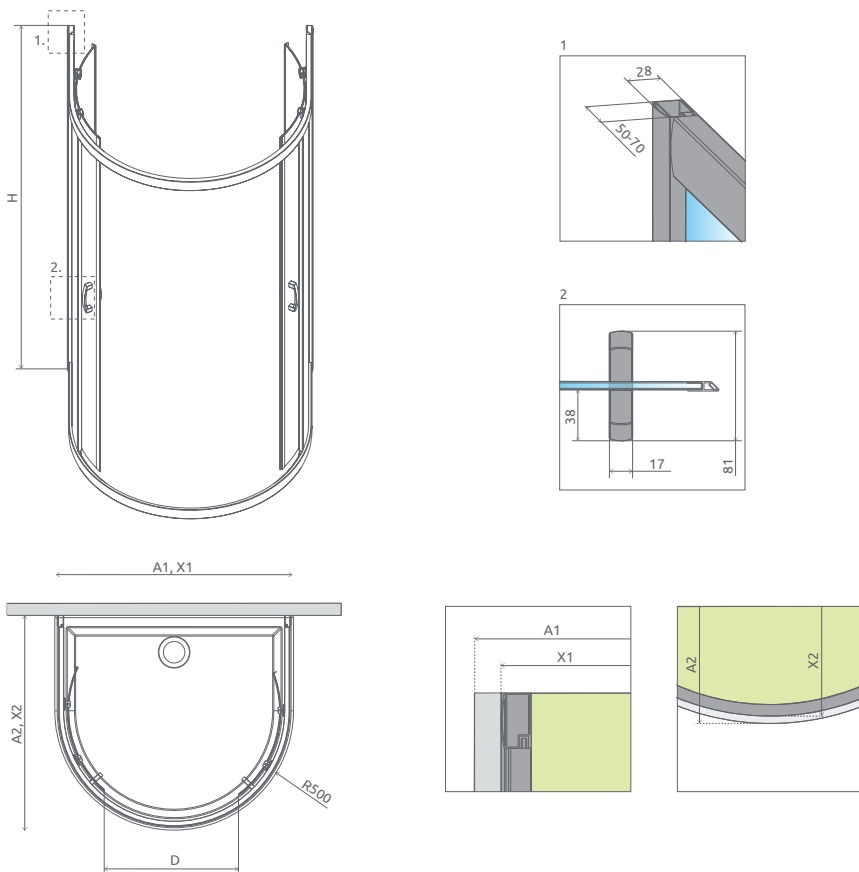

Sprchovací kút	A1	A2	X1	X2	D	H
P 100x90	1000	900	980	890-910	750	1900

SPRCHOVACÍ KÚT V TVARE U

Model	A1 x A2	H	Kód výrobku Číre	Cenníková cena v EUR	Kód výrobku Hnědé	Cenníková cena v EUR
P 100x90	1000x900	1900	33300-01-01N	809	33300-01-08N	866

A1 x A2 = Šírka sprchovej vaničky, H = Výška

Predĺžovacie profily	Rozmery	Farba profilu	Kód výrobku	Cenníková cena v EUR
U spojovací profil Premium Plus 2 cm	20	chróm	P01-126190001	59
U spojovací profil Premium Plus 4 cm	40	chróm	P01-127190001	70