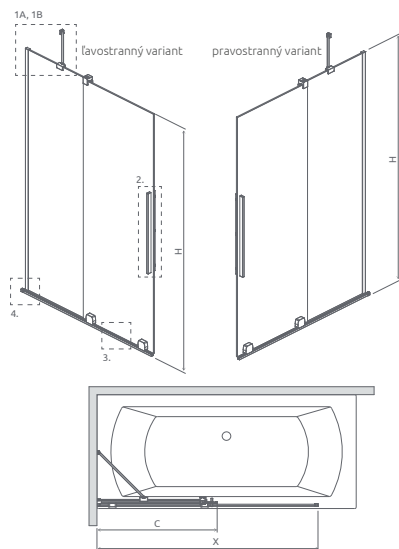

Furo PND II

od 575 €