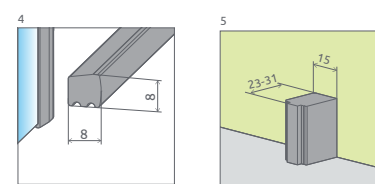

Otváracie dvere	X	B	C	D	H
DWJ II 90	892-910	610	244-254	620	2000
DWJ II 100	992-1010	610	344-354	620	2000
DWJ II 110	1092-1110	610	444-454	620	2000
DWJ II 120	1192-1210	810	344-354	820	2000
DWJ II 130	1292-1310	810	444-454	820	2000
DWJ II 140	1392-1410	810	544-554	820	2000

SPRCHOVÉ DVĚRE

Model	Šírka (X)	H	Kód výrobku Číre	Cenniková cena v EUR
DWJ II 90 L	892-910	2000	386441-03-01L	1236
			386011-03-01L	
DWJ II 90 P	892-910	2000	386441-03-01R	1236
			386011-03-01R	
DWJ II 100 L	992-1010	2000	386441-03-01L	1254
			386012-03-01L	
DWJ II 100 P	992-1010	2000	386441-03-01R	1254
			386012-03-01R	
DWJ II 110 L	1092-1110	2000	386441-03-01L	1302
			386013-03-01L	
DWJ II 110 P	1092-1110	2000	386441-03-01R	1302
			386013-03-01R	
DWJ II 120 L	1192-1210	2000	386444-03-01L	1303
			386012-03-01L	
DWJ II 120 P	1192-1210	2000	386444-03-01R	1303
			386012-03-01R	
DWJ II 130 L	1292-1310	2000	386444-03-01L	1351
			386013-03-01L	
DWJ II 130 P	1292-1310	2000	386444-03-01R	1351
			386013-03-01R	
DWJ II 140 L	1392-1410	2000	386444-03-01L	1368
			386016-03-01L	
DWJ II 140 P	1392-1410	2000	386444-03-01R	1368
			386016-03-01R	

H = Výška