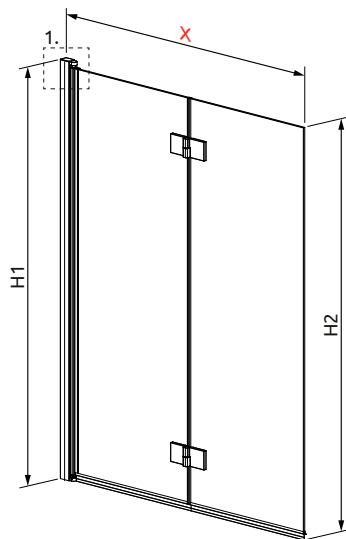

ľavostranný variant