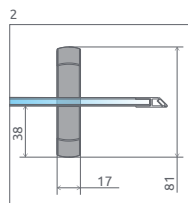

Premium Plus E 1700

od 546 €

ODPORUČANÉ SPRCHOVÉ VANIČKY: Korfu E (Vid' od str. 229)

Sprchovací kút	A1	A2	X1	X2	C1	C2	D	H
E 80×100×170	800	1000	795-815	995-1015	242-262	442-462	490	1700
E 90×120×170	900	1200	895-915	1195-1215	342-362	642-662	490	1700
E 100×80×170	1000	800	995-1015	795-815	442-462	242-262	490	1700
E 120×90×170	1200	900	1195-1215	895-915	642-662	342-362	490	1700

ASYMETRICKÉ SPRCHOVACIE KÚTY S POSUVNÝMI DVERAMI

Model	A1 x A2	H	Kód výrobku Číre	Cenniková cena v EUR	Kód výrobku Grafit	Kód výrobku Fabrik	Kód výrobku Hnedé	Cenniková cena v EUR
E 100×80×170	1000×800	1700	30481-01-01N	546	30481-01-05N	30481-01-06N	30481-01-08N	583
E 120×90×170	1200×900	1700	30483-01-01N	618	30483-01-05N	30483-01-06N	30483-01-08N	658

A1 x A2 = Šírka sprchovej vaničky, H = Výška

Predĺžovacie profily	Rozmery	Farba profilu	Kód výrobku	Cenniková cena v EUR
U spojovací profil Premium Plus 2 cm	20	chróm	P01-126190001	59
U spojovací profil Premium Plus 4 cm	40	chróm	P01-127190001	70

Profily k dispozícii v nasledovných farbách:

Za príplatok

Výber kúta

Ikony

Pre montážnikov

Atypi

Gravírovanie

Hypnotic

Walk-in **NOVÉ**

Arta

Euphoria

Furo

Espera Pro
Espera

Idea

Essenza Pro
Essenza **NOVÉ**

Fuenta **NOVÉ**

Nes **NOVÉ**

EOS

Torrenta

EVO

Twist

Premium Pro

Premium Plus

Projecta

Vaňové zásteny

Profily

Vaničky

Sifóny

Servis