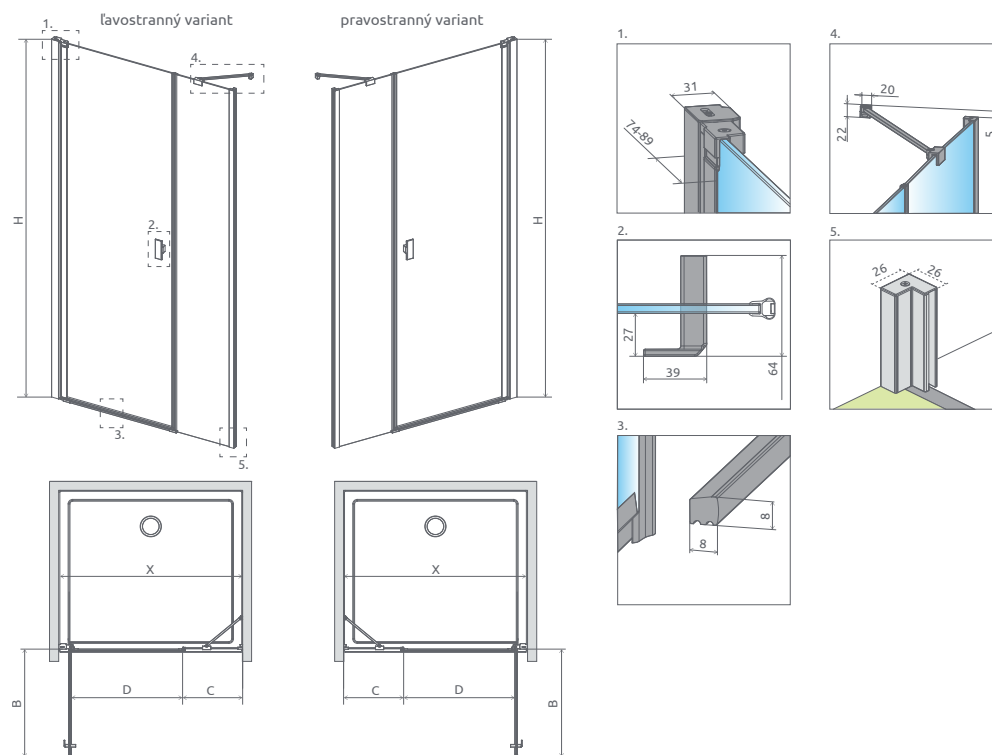

Nes
DWS I

od 557 €

Otváracie dvere	X	B	C	D	H
DWS I 100	980-1010	596	317-332	596	2000
DWS I 110	1080-1110	696	317-332	696	2000
DWS I 120	1180-1210	696	417-432	696	2000
DWS I 130	1280-1310	696	517-532	696	2000
DWS I 140	1380-1410	796	517-532	796	2000

DVERE PRE SPRCHOVACÍ KÚT

Model	Šírkae (X)	Výška (H)	Kód výrobku Číre	Cenníková cena v EUR
DWS I 100 L	980-1010	2000	10028100-01-01L	557
DWS I 100 P	980-1100	2000	10028100-01-01R	557
DWS I 110 L	1080-1110	2000	10028110-01-01L	580
DWS I 110 P	1080-1110	2000	10028110-01-01R	580
DWS I 120 L	1180-1210	2000	10028120-01-01L	604
DWS I 120 P	1180-1210	2000	10028120-01-01R	604
DWS I 130 L	1280-1310	2000	10028130-01-01L	624
DWS I 130 P	1280-1310	2000	10028130-01-01R	624
DWS I 140 L	1380-1410	2000	10028140-01-01L	639
DWS I 140 P	1380-1410	2000	10028140-01-01R	639

Predžovacie profily	Rozmery	Farba profilu	Kód výrobku	Cenníková cena v EUR
U spojovací profil Nes 2 cm na strane otočného a stenového profilu	20	chróm	P01-276200001	56

ODPORÚČANÉ SPRCHOVÉ VANIČKY Doros C/D/F, Doros Stone D/F, Argos C/D, Delos C/D, Zantos F, Teos C/F, Kios F, Paros C/D, Giaros D, Doris F (Vid' od str. 222)

ODPORÚČANÉ SPRCHOVÉ ŽLABY: pozri www.radaway.sk

Profily k dispozícii v nasledovných farbách:

01 Chróm 54 Čierna

99 Brúsená zlato

Easy Clean®

L P
Lave Právě

+2 cm
str. 220