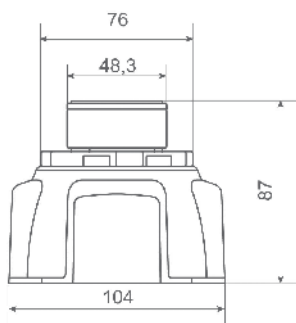

Nastavitelné prídavné nohy pre sprchovú vaničku

Sprchovú vaničku je možné jednoducho vyrovnať pomocou voliteľných nožičiek.

Sprchová vanička s nastaviteľnými nožičkami sa dá jednoducho zabudovať.

NB003-W1 – 1 ks noha: 9 €

NB003-W4 – 1 ks noha: 32 €

Počet nožičiek potrebné pre daný rozmer sprchovacej vaničky

Typ sprchovacej vaničky	Počet nôh		
	4 ks	5 ks	6 ks
Argos A	90×90	100×100	
Argos C	80×80, 90×90	100×100	
Argos D	90×80	100×80, 100×90, 110×90, 120×80, 120×90, 140×90	150×90, 160×90
Delos A	80×80, 85×85, 90×90	100×100	
Delos E	90×80 L, 80×90 P		
Delos C	80×80, 90×90	100×100	
Delos D	80×75, 90×75, 100×75		
Delos P		100×90	
Doros A	80×80, 90×90		
Doros C	80×80, 90×90	100×100	
Doros D	90×80	100×80, 100×90, 110×80, 110×90, 120×80, 120×90, 120×100, 130×90	
Doros F	90×70, 100×70	100×80, 120×70, 120×80, 120×90, 140×80	
Doros PT	80×80, 90×90	100×100	
Doros PT E		100×80 L, 100×80 P, 100×90 L, 100×90 P