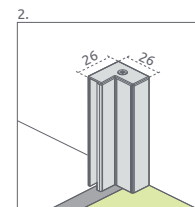

Otváracie dvere	A1	A2	X1	X2	Y1	Y2	B1	B2	C1	C2	D	H
PDD II 80Lx80P	800	800	775-790	775-790	770-785	770-785	420	420	176-191	176-191	784	2000
PDD II 80Lx90P	800	900	775-790	875-890	770-785	870-885	420	420	176-191	276-291	784	2000
PDD II 80Lx100P	800	1000	775-790	975-990	770-785	970-985	420	420	176-191	376-391	784	2000
PDD II 90Lx80P	900	800	875-890	775-790	870-885	770-785	420	420	276-291	176-191	784	2000
PDD II 90Lx90P	900	900	875-890	875-890	870-885	870-885	420	420	276-291	276-291	784	2000
PDD II 90Lx100P	900	1000	875-890	975-990	870-885	970-985	420	420	276-291	376-391	784	2000
PDD II 100Lx80P	1000	800	975-990	775-790	970-985	770-785	420	420	376-391	176-191	784	2000
PDD II 100Lx90P	1000	900	975-990	875-890	970-985	870-885	420	420	376-391	276-291	784	2000
PDD II 100Lx100P	1000	1000	975-990	975-990	970-985	970-985	420	420	376-391	376-391	784	2000

LAVOSTRANNÉ DVERE PRE SPRCHOVACÍ KÚT

Model	Šírka sprchovej vaničkye (A1)	Šírka - os skla (Y1)	H	Kód výrobu Číre	Cenníková cena v EUR
PDD II 80 L	800	770-785	2000	10030080-01-01L	478
PDD II 90 L	900	870-885	2000	10030090-01-01L	502
PDD II 100 L	1000	970-985	2000	10030100-01-01L	522

PRAVOSTRANNÉ DVERE PRE SPRCHOVACÍ KÚT

Model	Šírka sprchovej vaničkye (A2)	Šírka - os skla (Y2)	H	Kód výrobu Číre	Cenníková cena v EUR
PDD II 80 P	800	770-785	2000	10030080-01-01R	478
PDD II 90 P	900	870-885	2000	10030090-01-01R	502
PDD II 100 P	1000	970-985	2000	10030100-01-01R	522

Predĺžovacie profily	Rozmery	Farba profilu	Kód výrobu	Cenníková cena v EUR
U Spojovací profil Nes 2 cm	20	chróm	P01-276200001	56