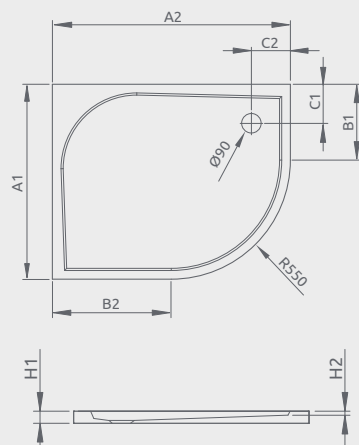

DELOS E	A1	A2	B1	B2	C1	C2	H1	H2
900x800	800	900	250	350	180	180	45	12