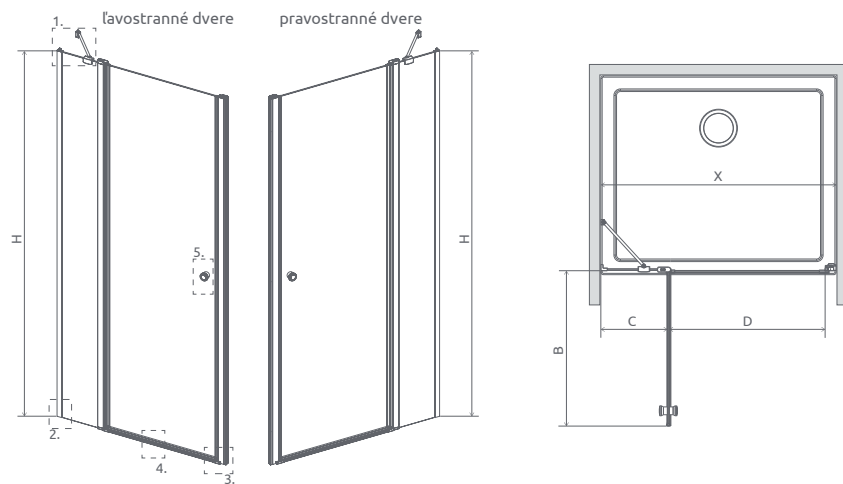

Sprchové dvere	X	B	C	D	H
DWJ II 80	780-810	494	245-260	490	1950
DWJ II 90	880-910	594	245-260	590	1950
DWJ II 100	980-1010	694	245-260	690	1950
DWJ II 110	1080-1110	694	345-360	690	1950
DWJ II 120	1180-1210	794	345-360	790	1950

SPRCHOVÉ DVERE

Model	Šírka (X)	Výška (H)	Kód výrobku Čire	Cenniková cena v EUR
DWJ II 80 L	780-810	1950	13799440-01L	502
DWJ II 80 P	780-810	1950	13799440-01R	502
DWJ II 90 L	880-910	1950	13799441-01L	519
DWJ II 90 P	880-910	1950	13799441-01R	519
DWJ II 100 L	980-1010	1950	13799442-01L	538
DWJ II 100 P	980-1010	1950	13799442-01R	538
DWJ II 110 L	1080-1110	1950	13799443-01L	555
DWJ II 110 P	1080-1110	1950	13799443-01R	555
DWJ II 120 L	1180-1210	1950	13799444-01L	575
DWJ II 120 P	1180-1210	1950	13799444-01R	575

Predĺžovacie profily	Rozmery	Farba profilu	Kód výrobku	Cenniková cena v EUR
U spojovací profil Eos, 2 cm (1950 mm) na strane pevného skla	20	chróm	P01-284195001	82
U spojovací profil Eos DWJ II 2cm (1950 mm) na strane magnetického profilu	20	chróm	P01-277195001	70