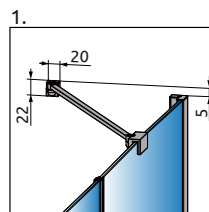

OTVÁRACIE DVERE

Model	X	B	C	H	Kód výrobku Číre	Cenníková cena v EUR
PND II 100 L	1000-1015	483	493-508	1500	10009100-01-01L	357
PND II 100 P	1000-1015	483	493-508	1500	10009100-01-01R	357
PND II 110 L	1100-1115	533	543-558	1500	10009110-01-01L	373
PND II 110 P	1100-1115	533	543-558	1500	10009110-01-01R	373
PND II 120 L	1200-1215	583	593-608	1500	10009120-01-01L	390
PND II 120 P	1200-1215	583	593-608	1500	10009120-01-01R	390
PND II 130 L	1300-1315	633	643-658	1500	10009130-01-01L	402
PND II 130 P	1300-1315	633	643-658	1500	10009130-01-01R	402
PND II 140 L	1400-1415	683	693-708	1500	10009140-01-01L	412
PND II 140 P	1400-1415	683	693-708	1500	10009140-01-01R	412

Profily k dispozícii v nasledovných farbách:

ZA PRÍPLATOK