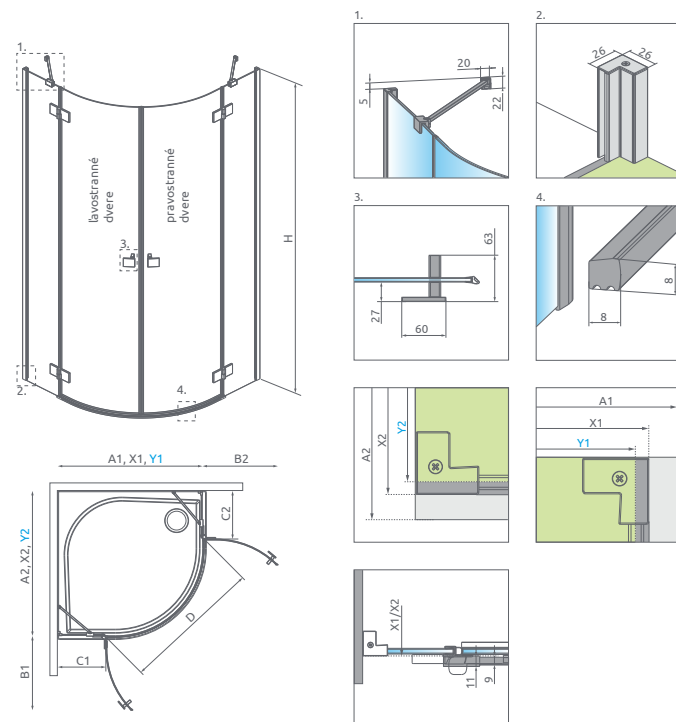

Sprchovací kút	A1	A2	X1	X2	Y1	Y2	B1	B2	C1	C2	D	H
PDD 80L×80P	800	800	772-787	772-787	767-782	767-782	450	450	188-203	188-203	840	2000
PDD 80L×90P	800	900	772-787	872-887	767-782	867-882	450	450	188-203	288-303	840	2000
PDD 80L×100P	800	1000	772-787	972-987	767-782	967-982	450	450	188-203	388-403	840	2000
PDD 90L×80P	900	800	872-887	772-787	867-882	767-782	450	450	288-303	188-203	840	2000
PDD 90L×90P	900	900	872-887	872-887	867-882	867-882	450	450	288-303	288-303	840	2000
PDD 90L×100P	900	1000	872-887	972-987	867-882	967-982	450	450	288-303	388-403	840	2000
PDD 100L×80P	1000	800	972-987	772-787	967-982	767-782	450	450	388-403	188-203	840	2000
PDD 100L×90P	1000	900	972-987	872-887	967-982	867-882	450	450	388-403	288-303	840	2000
PDD 100L×100P	1000	1000	972-987	972-987	967-982	967-982	450	450	388-403	388-403	840	2000

ĽAVOSTRANNÉ DVERE PRE SPRCHOVACÍ KÚT

Model	Šírka sprchovej vaničky (A1)	Šírka - os skla (Y1)	Výška (H)	Kód výrobku Čire	Cenníková cena v EUR
PDD 80 L	800	767-782	2000	1385002-01-01L	556
PDD 90 L	900	867-882	2000	1385001-01-01L	574
PDD 100 L	1000	967-982	2000	1385003-01-01L	590

PRAVOSTRANNÉ DVERE PRE SPRCHOVACÍ KÚT

Model	Šírka sprchovej vaničky (A2)	Šírka - os skla (Y2)	Výška (H)	Kód výrobku Čire	Cenníková cena v EUR
PDD 80 P	800	767-782	2000	1385002-01-01R	556
PDD 90 P	900	867-882	2000	1385001-01-01R	574
PDD 100 P	1000	967-982	2000	1385003-01-01R	590

Predĺžovacie profily	Rozmery	Farba profilu	Kód výrobku	Cenníková cena v EUR
U spojovací profil Essenza 2 cm	20	chróm	P01-276200001	56