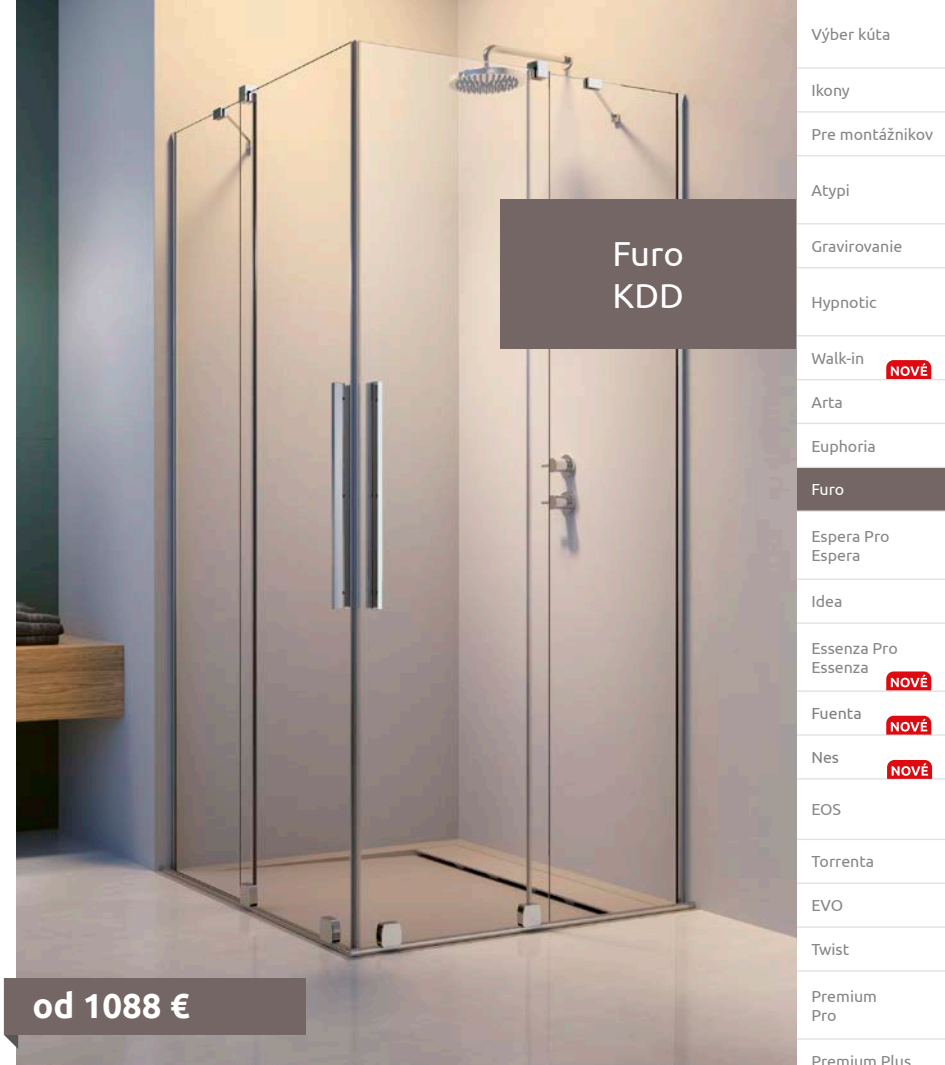

Sprchovací kút Furo KDD sa skladá z 2 častí: z ľavostranných a pravostranných dverí. V objednávke sprchovacieho kúta uveďte dva produktové kódy. (Např.: 1 ks KDD 80L + 1 ks KDD 80P = sprchovací kút 80x80)

ODPORÚČANÉ SPRCHOVÉ VANIČKY: Teos, Doris, Kios Vaničky (Viď od str. 222)

ODPORÚČANÉ SPRCHOVÉ ŽĽABY: pozri www.radaway.sk

Profily k dispozícii v nasledovných farbách: