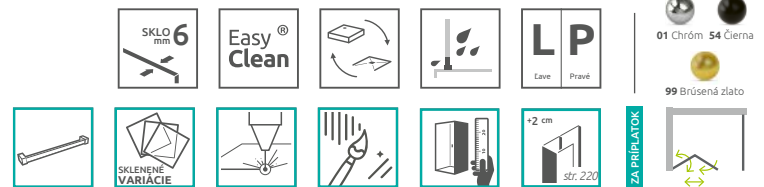

ODPORÚČANÉ SPRCHOVÉ VANIČKY Delos C, Argos C/D, Doros C/D/F, Doros Stone C/D/F, Zantos C/F, Kios C/F, Teos C/F, Paros C/D, Giaros C/D, Doris C/F (Vid' od str. 222)

ODPORÚČANÉ SPRCHOVÉ ŽLABY: pozri www.radaway.sk