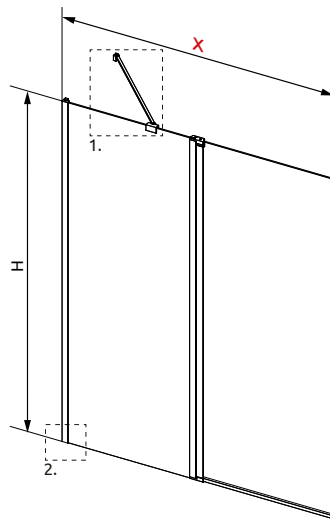

ľavostranný variant