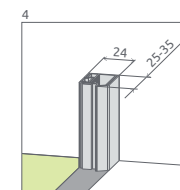

od 567 €

POSUVNÉ DVĚRE

Model	X	D	H	Kód výrobku Číre	Cenniková cena v EUR
PN DWJ 140 L	1387-1412	605	1505	10003140-01-01L	567
PN DWJ 140 P	1387-1412	605	1505	10003140-01-01R	567
PN DWJ 150 L	1487-1512	655	1505	10003150-01-01L	577
PN DWJ 150 P	1487-1512	655	1505	10003150-01-01R	577
PN DWJ 160 L	1587-1612	705	1505	10003160-01-01L	588
PN DWJ 160 P	1587-1612	705	1505	10003160-01-01R	588
PN DWJ 170 L	1687-1712	755	1505	10003170-01-01L	598
PN DWJ 170 P	1687-1712	755	1505	10003170-01-01R	598
PN DWJ 180 L	1787-1812	805	1505	10003180-01-01L	613
PN DWJ 180 P	1787-1812	805	1505	10003180-01-01R	613

Profily k dispozícii v
následovných farbách:

01 Chróm 54 Čierna

ZA PRÍPLATOK