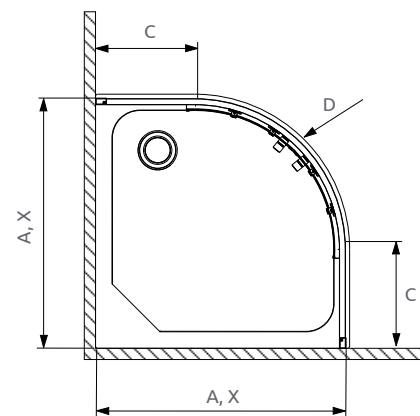

Sprchovací kút	A	X	C	D	H
A 80×80	800	790-800	250	430	1850
A 90×90	900	890-900	350	500	1850

SPRCHOVACIE KÚTY S POSUVNÝMI DVERAMI

Model	Šírka sprchovej vaničky (A)	Výška (H)	Kód výrobku Číre	Cenníková cena v EUR	Kód výrobku Fabrik	Cenníková cena v EUR
A 80×80	800×800	1900	34210-01-01M	410	34210-01-06M	445
A 90×90	900×900	1900	34200-01-01M	445	34200-01-06M	459

Profily k dispozícii v nasledujúcich farbách:

01 Chróm