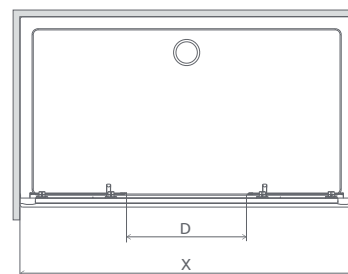

Premium Plus DWD

od 526 €

ODPORÚČANÉ SPRCHOVÉ VANIČKY: Doros F, Argos D, Paros D, Giaros D, Kios F, Doris F (Vid' od str. 234)

ODPORÚČANÉ SPRCHOVÉ ŽLABY: pozri www.radaway.sk

Profily k dispozícii v nasledovných farbách:

01 Chróm

Easy
Clean®

ZA PRÍPLATOK

Posuvné dvere	X	D	H
DWD 140	1375-1415	515	1900
DWD 150	1475-1515	515	1900
DWD 160	1575-1615	615	1900
DWD 180	1775-1815	715	1900

POSUVNÉ DVERE

Model	X	H	Kód výrobku Čire	Cenniková cena v EUR	Kód výrobku Fabrik	Kód výrobku Hnedé	Cenniková cena v EUR
DWD 140	1372-1415	1900	33353-01-01N	526	-	33353-01-08N	546
DWD 150	1472-1515	1900	33393-01-01N	557	-	-	-
DWD 160	1572-1615	1900	33363-01-01N	567	33363-01-06N	33363-01-08N	577
DWD 180	1772-1815	1900	33373-01-01N	588	33373-01-06N	33373-01-08N	608

X = Šírka, H = Výška

Predžovacie profily	Rozmery	Farba profilu	Kód výrobku	Cenniková cena v EUR
U spojovací profil Premium Plus 2 cm	20	chróm	P01-130190001	68
U spojovací profil Premium Plus 4 cm	40	chróm	P01-131190001	79