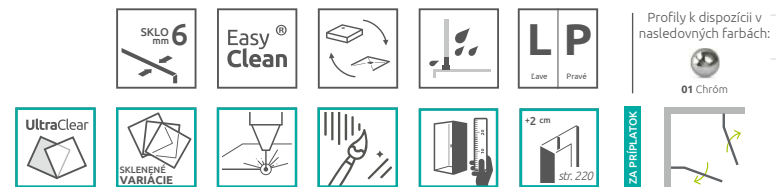

ODPORÚČANÉ SPRCHOVÉ VANIČKY Rodos C, Delos C, Doros C/D/F, Doros Stone C/D/F, Laros D, Argos C/D, Zantos C/F, Paros C/D, Giaros C/D Teos C/F, Kios C/F, Doris C/F (Vid' od str. 222)

ODPORÚČANÉ SPRCHOVÉ ŽĽABY: pozri www.radaway.sk