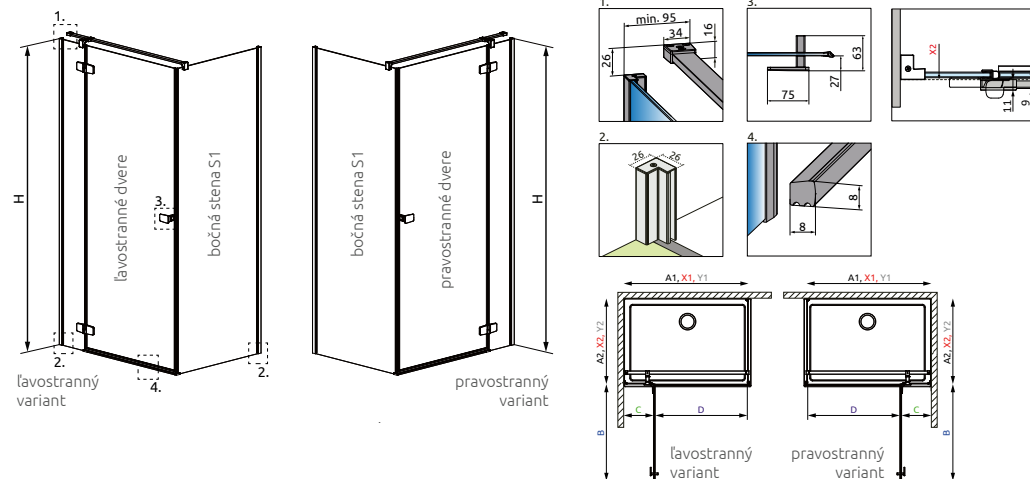

Otváracie dvere	A1	X1	Y1	B	C	D	H
KDJ 80	800	772-787	767-782	540	253-268	505	2000
KDJ 90	900	872-887	867-882	640	253-268	605	2000
KDJ 100	1000	972-987	967-982	640	353-368	605	2000
KDJ 110	1100	1072-1087	1067-1082	840	253-268	705	2000
KDJ 120	1200	1172-1187	1167-1182	840	353-368	805	2000

Bočná stena S1	A2	X2	Y2
S1 70	700	672-687	667-682
S1 75	750	722-737	717-732
S1 80	800	772-787	767-782
S1 90	900	872-887	867-882
S1 100	1000	972-987	967-982
S1 110	1100	1072-1087	1067-1082
S1 120	1200	1172-1187	1167-1182

SPRCHOVACÍ KÚT OTVÁRACIE DVĚREK

Model	Šírka sprchovej vaničky (A1)	Šírka - oskla (Y1)	Výška (H)	Kód výrobku Číre	Cenníková cena v EUR
KDJ 80 L	800	767-782	2000	1384043-01-01L	620
KDJ 80 P	800	767-782	2000	1384043-01-01R	620
KDJ 90 L	900	867-882	2000	1384044-01-01L	637
KDJ 90 P	900	867-882	2000	1384044-01-01R	637
KDJ 100 L	1000	967-982	2000	1384040-01-01L	654
KDJ 100 P	1000	967-982	2000	1384040-01-01R	654
KDJ 110 L	1100	1067-1082	2000	1384041-01-01L	670
KDJ 110 P	1100	1067-1082	2000	1384041-01-01R	670
KDJ 120 L	1200	1167-1182	2000	1384042-01-01L	687
KDJ 120 P	1200	1167-1182	2000	1384042-01-01R	687

BOČNÉ STENY PRE SPRCHOVACÍ KÚT

Model	Šírka sprchovej vaničky (A2)	Šírka - oskla (Y2)	Výška (H)	Kód výrobku Číre	Cenníková cena v EUR
S1 70	700	667-682	2000	1384048-01-01	222
S1 75	750	717-732	2000	1384049-01-01	247
S1 80	800	767-782	2000	1384051-01-01	247
S1 90	900	867-882	2000	1384050-01-01	263
S1 100	1000	967-982	2000	1384052-01-01	279
S1 110	1100	1067-1082	2000	1384053-01-01	296
S1 120	1200	1167-1182	2000	1384054-01-01	313

Sprchovací kút Fuenta KDJ sa skladá z 2 častí: z dverí a bočnej steny. V objednávke sprchovacieho kúta uveďte dva produktové kódy. (Např.: 1 ks KDJ 80L + 1 ks S1 80 = ľavostranný sprchovací kút 80x80)

ODPORÚČANÉ SPRCHOVÉ VANIČKY Rodos C, Delos C, Laros D, Doros C/D/F, Doros Stone C/D/F, Argos C/D, Zantos C/F, Paros C/D, Giaros C/D, Teos C/F, Kios C/F, Doris C/F (Vid' od str. 222)

ODPORÚČANÉ SPRCHOVÉ ŽĽABY: pozri www.radaway.sk

Profily k dispozícii v nasledovných farbách:

01 Chrómový

+2 cm str. 220

ZA PRÍSLUŠNOSŤ

Predĺžovacie profily	Rožmery	Farba profilu	Kód výrobku	Cenníková cena v EUR
U spojovací profil Fuenta 2 cm	20	chróm	P01-276200001	56