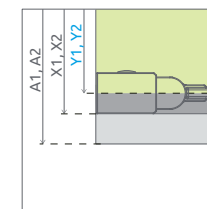

Sprchovací kút	A1	A2	X1	X2	Y1	Y2	B1	B2	H1	H2
KDD-B 80L×80P	800	800	780-790	780-790	768-778	768-778	383	383	1970	1950
KDD-B 80L×90P	800	900	780-790	880-890	768-778	868-878	383	433	1970	1950
KDD-B 80L×100P	800	1000	780-790	980-990	768-778	968-978	383	483	1970	1950
KDD-B 90L×80P	900	800	880-890	780-790	868-878	768-778	433	383	1970	1950
KDD-B 90L×90P	900	900	880-890	880-890	868-878	868-878	433	433	1970	1950
KDD-B 90L×100P	900	1000	880-890	980-990	868-878	968-978	433	483	1970	1950
KDD-B 100L×80P	1000	800	980-990	780-790	968-978	768-778	483	383	1970	1950
KDD-B 100L×90P	1000	900	980-990	880-890	968-978	868-878	483	433	1970	1950
KDD-B 100L×100P	1000	1000	980-990	980-990	968-978	968-978	483	483	1970	1950

SPRCHOVACIE KÚTY S OTVÁRACÍMI DVERAMI

Model	Táľca Rozmerye A1xA2	Šírka - os skla (Y1+Y2)	H	Kód výrobu Číre	Cenníková cena v EUR
KDD-B 80×80	800×800	768-778 × 768-778	1970	137313-01-01	1020
KDD-B 80L×90P	800×900	768-778 × 868-878	1970	137343-01-01L	1040
KDD-B 80L×100P	800×1000	768-778 × 968-978	1970	137333-01-01L	1059
KDD-B 90L×80P	900×800	868-878 × 768-778	1970	137343-01-01R	1040
KDD-B 90×90	900×900	868-878 × 868-878	1970	137303-01-01	1059
KDD-B 90L×100P	900×1000	868-878 × 968-978	1970	137353-01-01R	1080
KDD-B 100L×80P	1000×800	968-978×768-778	1970	137333-01-01R	1059
KDD-B 100L×90P	1000×900	968-978 × 868-878	1970	137353-01-01L	1080
KDD-B 100×100	1000×1000	968-978 × 968-978	1970	137323-01-01	1103

Predĺžovacie profily	Rozmery	Farba profilu	Kód výrobu	Cenníková cena v EUR
U Predĺžovacie profily Eos, 2 cm (1970 mm)	20	chróm	P01-137197001	90