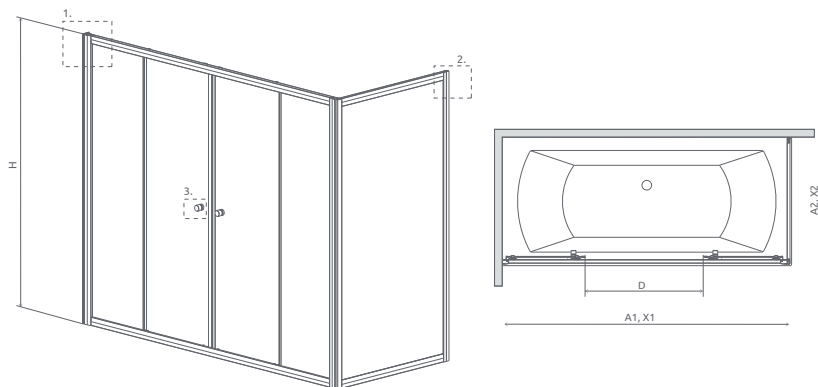

Vesta DWD+S

Vanové zásteny	A1	A2	X1	X2	D	H
140x65	1400	650	1390-1400	640-647	515	1500
140x70	1400	700	1390-1400	690-697	515	1500
140x75	1400	750	1390-1400	740-747	515	1500
140x80	1400	800	1390-1400	790-797	515	1500
150x65	1500	650	1490-1500	640-647	565	1500
150x70	1500	700	1490-1500	690-697	565	1500
150x75	1500	750	1490-1500	740-747	565	1500
150x80	1500	800	1490-1500	790-797	565	1500
160x65	1600	650	1590-1600	640-647	615	1500
160x70	1600	700	1590-1600	690-697	615	1500
160x75	1600	750	1590-1600	740-747	615	1500
160x80	1600	800	1590-1600	790-797	615	1500

Trojstranná vaňová zástena Vesta DWD+S sa skladá z 3 častí: z dvier a dvoch bočných stien. V objednávke sprchovacieho kúta uveďte tri produktové kódy.

Vanové zásteny	A1	A2	X1	X2	D	H
170x65	1700	650	1690-1700	640-647	665	1500
170x70	1700	700	1690-1700	690-697	665	1500
170x75	1700	750	1690-1700	740-747	665	1500
170x80	1700	800	1690-1700	790-797	665	1500
180x65	1800	650	1790-1800	640-647	715	1500
180x70	1800	700	1790-1800	690-697	715	1500
180x75	1800	750	1790-1800	740-747	715	1500
180x80	1800	800	1790-1800	790-797	715	1500

od 674 €

Vesta DWD+S vaňová zástena pozostáva z dvoch častí: posuvné dvere a bočná stena. Pri objednávaní treba uviesť dva kódy. (Príklad: 1 ks DWD 170 + 1 ks S 70 = 170x70 vaňová zástena) Vaňovú zástenu si môžete vytvoriť zakúpením 1 posuvných dvier a 2 bočných panelov pre rovnú stenu, so zohľadnením rozmerov vane. (Príklad: 1 ks Vesta DWD 170 + 2 ks S 75 = uzavretá zástena na vaňu 170x75 v tvare U)

POSUVNÉ DVERE

Model	Šírka (A1)	Výška (H)	Kód výrobku Číre	Cenníková cena v EUR
DWD 140	1400	1500	203140-01	450
DWD 150	1500	1500	203150-01	468
DWD 160	1600	1500	203160-01	480
DWD 170	1700	1500	203170-01	497
DWD 180	1800	1500	203180-01	515

BOČNÉ STENY

Model	Šírka (A2)	Výška (H)	Kód výrobku Číre	Cenníková cena v EUR
S 65	650	1500	204065-01	224
S 70	700	1500	204070-01	237
S 75	750	1500	204075-01	244
S 80	800	1500	204080-01	250

Predĺžovacie profily	Rozmery	Farba profilu	Kód výrobku	Cenníková cena v EUR
U spojovací profil Vesta 2 cm, na strane fixného skla dverovej časti	20	chróm	P01-120150001	44
U spojovací profil Vesta 4 cm, na strane fixného skla dverovej časti	40	chróm	P01-121150001	50

Spojovací profil je možné inštalovať iba na stranu k dverám na stranu S nie!

Profily k dispozícii v nasledovných farbách:

01 Chróm

ZA PRÍPLATOK

SKLENENÉ VARIÁCIE