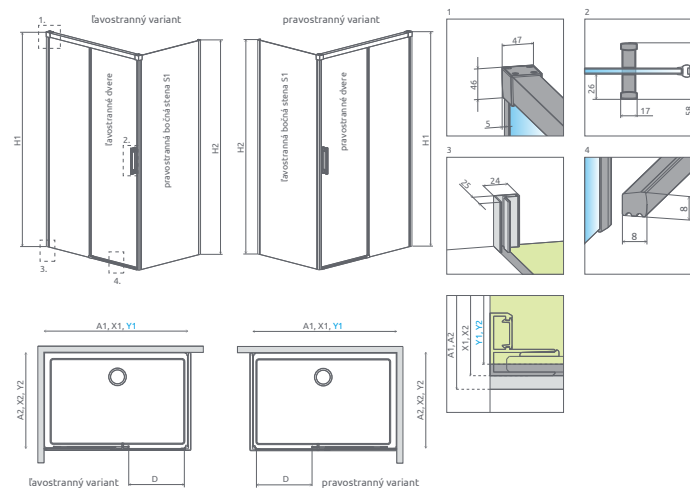

Idea
KDJ

od 737 €

Sprchovací kút Idea KDJ sa skladá z 2 častí: z dverí a pevnej steny. V objednávke sprchovacieho kúta uveďte dva produktové kódy. (Napri.: 1 ks KDJ 100L + 1 ks S1 80P = ľavostranné sprchové dvere 100x80)

ODPORÚČANÉ SPRCHOVÉ VANIČKY Delos C/D, Doros C/D/F, Doros Stone D/F, Argos C/D, Laros D, Zantos F, Paros C/D, Giaros D, Teos C/F, Kios F, Doris F (Vid' od str. 222)

ODPORÚČANÉ SPRCHOVÉ ŽLABY: pozri www.radaway.sk

Profily k dispozícii v nasledovných farbách:

POSUVNÉ DVERE PRE SPRCHOVACIE KÚTY

Model	Šírka sprchovej vaničky (A1)	Šírka - os skla (Y1)	D	Výška (H)	Kód výrobku Čire	Cenniková cena v EUR
KDJ 100 L	1000	980-995	390	2005	387040-01-01L	510
KDJ 100 P	1000	980-995	390	2005	387040-01-01R	510
KDJ 110 L	1100	1080-1095	440	2005	387041-01-01L	536
KDJ 110 P	1100	1080-1095	440	2005	387041-01-01R	536
KDJ 120 L	1200	1180-1195	490	2005	387042-01-01L	562
KDJ 120 P	1200	1180-1195	490	2005	387042-01-01R	562
KDJ 130 L	1300	1280-1295	540	2005	387043-01-01L	588
KDJ 130 P	1300	1280-1295	540	2005	387043-01-01R	588
KDJ 140 L	1400	1380-1395	590	2005	387044-01-01L	603
KDJ 140 P	1400	1380-1395	590	2005	387044-01-01R	603
KDJ 150 L	1500	1480-1495	640	2005	387045-01-01L	629
KDJ 150 P	1500	1480-1495	640	2005	387045-01-01R	629
KDJ 160 L	1600	1580-1595	690	2005	387046-01-01L	670
KDJ 160 P	1600	1580-1595	690	2005	387046-01-01R	670

BOČNÉ STENY PRE SPRCHOVACIE KÚTY

Model	Šírka sprchovej vaničky (A2)	X2	Šírka - os skla (Y2)	Výška (H)	Kód výrobku Čire	Cenniková cena v EUR
S1 70 L	700	685-700	680-695	2000	387048-01-01L	227
S1 70 P	700	685-700	680-695	2000	387048-01-01R	227
S1 75 L	750	735-750	730-745	2000	387049-01-01L	237
S1 75 P	750	735-750	730-745	2000	387049-01-01R	237
S1 80 L	800	785-800	780-795	2000	387051-01-01L	248
S1 80 P	800	785-800	780-795	2000	387051-01-01R	248
S1 90 L	900	885-900	880-895	2000	387050-01-01L	258
S1 90 P	900	885-900	880-895	2000	387050-01-01R	258
S1 100 L	1000	985-1000	980-995	2000	387052-01-01L	279
S1 100 P	1000	985-1000	980-995	2000	387052-01-01R	279
S1 110 L	1100	1085-1100	1080-1095	2000	387053-01-01L	320
S1 110 P	1100	1085-1100	1080-1095	2000	387053-01-01R	320
S1 120 L	1200	1185-1200	1180-1195	2000	387054-01-01L	330
S1 120 P	1200	1185-1200	1180-1195	2000	387054-01-01R	330

Predlžovacie profily	Rozmery	Farba profilu	Kód výrobku	Cenniková cena v EUR
U spojovací profil pre bočnú stenu Idea S1	20	chróm	P01-ID-KDJ-SC-01	65
U spojovací profil k dverám Idea	20	chróm	P01-ID-001-01	70