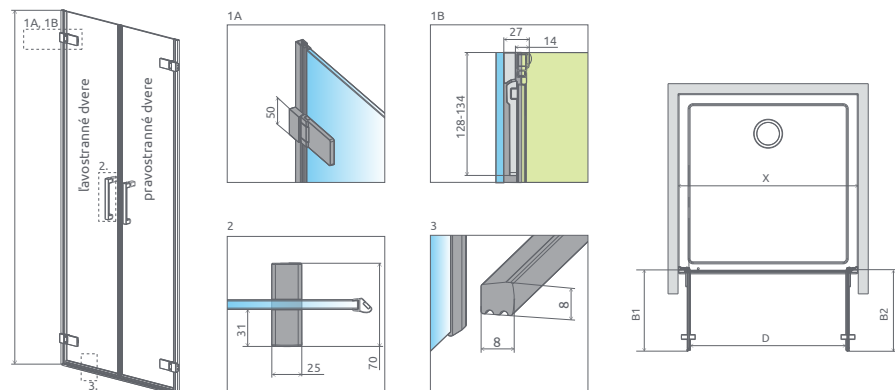

Asymetrické dvere	X	B1	B2	D	H
DWD 40L+45P	845-857	355	405	740	2000
DWD 40L+50P	895-907	355	455	790	2000
DWD 40L+55P	945-957	355	505	840	2000
DWD 40L+60P	995-1007	355	555	890	2000
DWD 45L+40P	845-857	405	355	740	2000
DWD 45L+50P	945-957	405	455	840	2000
DWD 45L+55P	995-1007	405	505	890	2000
DWD 45L+60P	1045-1057	405	555	940	2000
DWD 50L+40P	895-907	455	355	790	2000
DWD 50L+45P	945-957	455	405	840	2000
DWD 50L+55P	1045-1057	455	505	940	2000
DWD 50L+60P	1095-1107	455	555	990	2000
DWD 55L+40P	945-957	505	355	840	2000
DWD 55L+45P	995-1007	505	405	890	2000
DWD 55L+50P	1045-1057	505	455	940	2000
DWD 55L+60P	1145-1157	505	555	1040	2000
DWD 60L+40P	995-1007	555	355	890	2000
DWD 60L+45P	1045-1057	555	405	940	2000
DWD 60L+50P	1095-1107	555	455	990	2000
DWD 60L+55P	1145-1157	555	505	1040	2000

Symetrické dvere	X	B1	B2	D	H
DWD 40L+40P	795-807	355	355	690	2000
DWD 45L+45P	895-907	405	405	790	2000
DWD 50L+50P	995-1007	455	455	890	2000
DWD 55L+55P	1095-1107	505	505	990	2000
DWD 60L+60P	1195-1207	555	555	1090	2000

SPRCHOVÉ DVERE LAVOSTRANNÉ

Model	Výška (H)	Kód výrobku Čře	Cenníková cena v EUR
DWD 40 L	2000	386030-03-01L	728
DWD 45 L	2000	386031-03-01L	734
DWD 50 L	2000	386032-03-01L	740
DWD 55 L	2000	386033-03-01L	747
DWD 60 L	2000	386034-03-01L	760

SPRCHOVÉ DVERE PRAVOSTRANNÉ

Model	Výška (H)	Kód výrobku Čře	Cenníková cena v EUR
DWD 40 P	2000	386030-03-01R	728
DWD 45 P	2000	386031-03-01R	734
DWD 50 P	2000	386032-03-01R	740
DWD 55 P	2000	386033-03-01R	747
DWD 60 P	2000	386034-03-01R	760

od 1456 €

Sprchové dvere Arta DWD sa skladajú z 2 častí: z ľavostranných a pravostranných dverí. V objednávke sprchových dverí uveďte dva produktové kódy. (Např.: 1 ks DWD 50L + 1 ks DWD 50P = sprchové dvere 100)