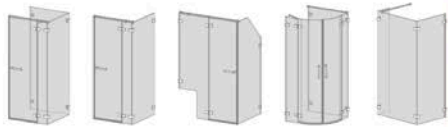

Ušité na mieru

1. **1** Navštívte našu stránku konfigurator.radaway.eu a navrhnete si vlastný sprchovací kút. Následne ho pošlite na adresu: info@hidrotrend.sk, aby sme pre vás mohli vypracovať presnú cenovú ponuku.
2. **2** Kontaktujte obchodného partnera Radaway.
3. **3** Pošlite svoju objednávku.
4. **4** Ak máte pochybnosti o rozmeroch, požiadajte o pomoc nášho montéra, ktorý určí presné rozmery v miestnosti a navyše teraz osadí váš atypický sprchovací kút s predĺženou záručnou dobou.

O podrobnostiach a cenách inštalácie sa informujte u vášho predajcu alebo nám napíšte e-mail na adresu: info@hidrotrend.sk

konfigurator.radaway.eu