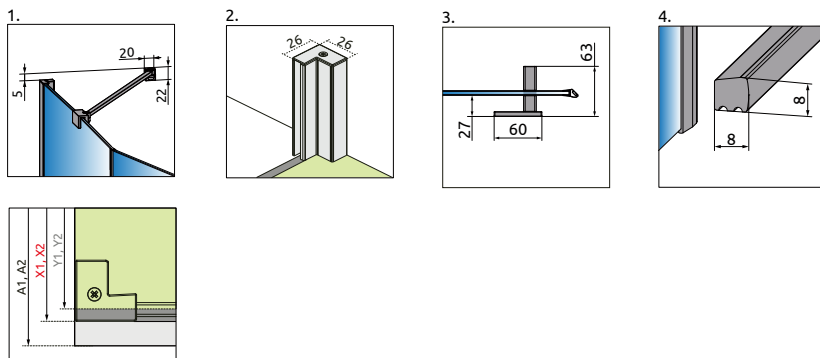

Sprchovací kút	A1	A2	X1	X2	Y1	Y2	B	Z	S	D	E	H
PTJ 80Z×90S	800	900	785-800	885-900	767-782	867-882	620	340-355	435-450	600	846-867	2000
PTJ 80Z×100S	800	1000	785-800	985-1000	767-782	967-982	620	340-355	535-550	600	916-937	2000
PTJ 90Z×80S	900	800	885-900	785-800	867-882	767-782	620	440-455	335-350	600	846-867	2000
PTJ 90Z×100S	900	1000	885-900	985-1000	867-882	967-982	620	440-455	535-550	600	987-1008	2000
PTJ 100Z×80S	1000	800	985-1000	785-800	967-982	767-782	620	540-555	335-350	600	916-937	2000
PTJ 100Z×90S	1000	900	985-1000	885-900	967-982	867-882	620	540-555	435-450	600	987-1008	2000

ASYMETRICKÉ SPRCHOVACIE KÚTY

Model	Šírka sprchovej vaničky (A1)	Šírka - os skla (Y1×Y2)	Výška (H)	Kód výrobku Čire	Cenniková cena v EUR
PTJ 80×90 L dvere na kratšej strane	800×900	767-782×867-882	2000	1385010-01-01L 1385052-01-01	854
PTJ 80×90 P dvere na kratšej strane	800×900	767-782×867-882	2000	1385010-01-01R 1385052-01-01	854
PTJ 90×80 L dvere na dlhšej strane	900×800	867-882×767-782	2000	1385010-01-01L 1385053-01-01	854
PTJ 90×80 P dvere na dlhšej strane	900×800	867-882×767-782	2000	1385010-01-01R 1385053-01-01	854
PTJ 80×100 L dvere na kratšej strane	800×1000	767-782×967-982	2000	1385010-01-01L 1385054-01-01	854
PTJ 80×100 P dvere na kratšej strane	800×1000	767-782×967-982	2000	1385010-01-01R 1385054-01-01	854
PTJ 100×80 L dvere na dlhšej strane	1000×800	967-982×767-782	2000	1385010-01-01L 1385055-01-01	870
PTJ 100×80 P dvere na dlhšej strane	1000×800	967-982×767-782	2000	1385010-01-01R 1385055-01-01	870
PTJ 90×100 L dvere na kratšej strane	900×1000	867-882×967-982	2000	1385010-01-01L 1385056-01-01	870
PTJ 90×100 P dvere na kratšej strane	900×1000	867-882×967-982	2000	1385010-01-01R 1385056-01-01	870
PTJ 100×90 L dvere na dlhšej strane	1000×900	967-982×867-882	2000	1385010-01-01L 1385057-01-01	886
PTJ 100×90 P dvere na dlhšej strane	1000×900	967-982×867-882	2000	1385010-01-01R 1385057-01-01	886

Predĺžovacie profily	Rožmery	Farba profilu	Kód výrobku	Cenniková cena v EUR
U spojovací profil Essenza 2 cm	20	chróm	P01-276200001	56