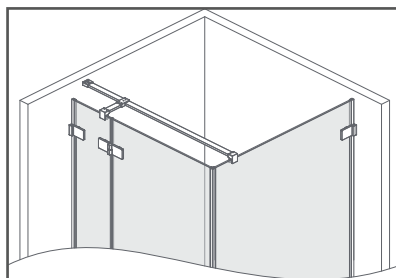

Súprava krížových výstuh