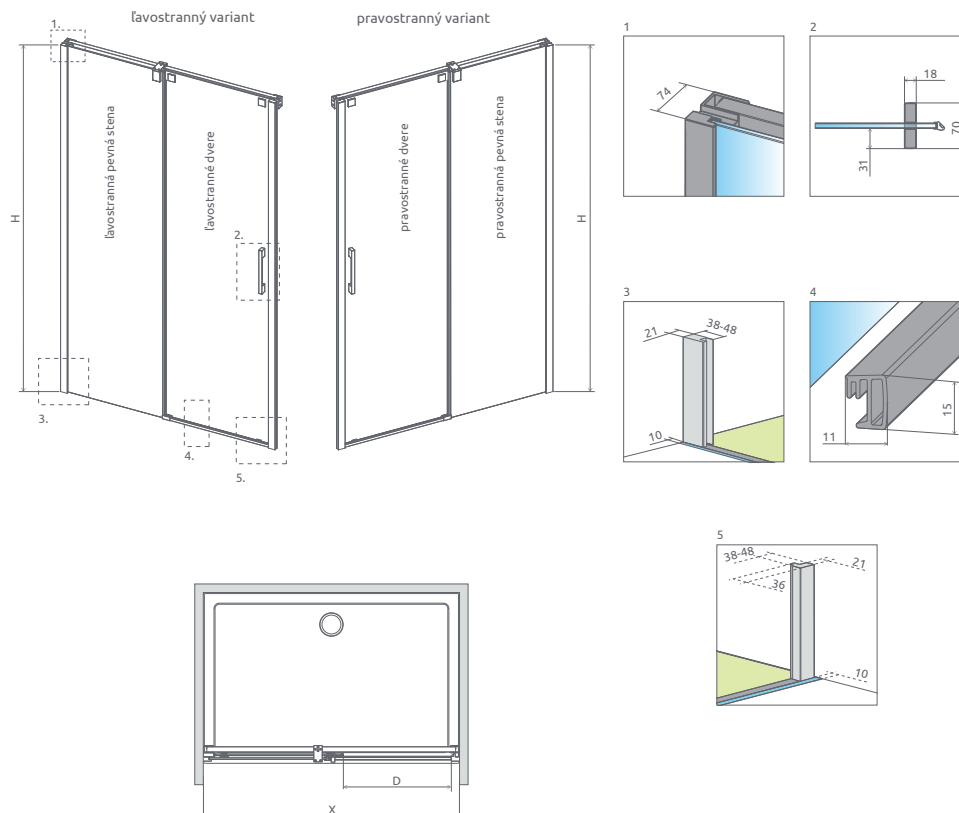

POSUVNÉ DVERE

Model	X	D	H	Kód výrobku Číre	Cenníková cena v EUR
DWJ 100 L	990-1010	406	2000	380495-01L	847
				380210-01L	
DWJ 100 P	990-1010	406	2000	380495-01R	847
				380210-01R	
DWJ 110 L	1090-1110	456	2000	380545-01L	873
				380211-01L	
DWJ 110 P	1090-1110	456	2000	380545-01R	873
				380211-01R	
DWJ 120 L	1190-1210	506	2000	380595-01L	903
				380212-01L	
DWJ 120 P	1190-1210	506	2000	380595-01R	903
				380212-01R	
DWJ 140 L	1390-1410	606	2000	380695-01L	954
				380214-01L	
DWJ 140 P	1390-1410	606	2000	380695-01R	954
				380214-01R	
DWJ 160 L	1590-1610	706	2000	380795-01L	987
				380216-01L	
DWJ 160 P	1590-1610	706	2000	380795-01R	987
				380216-01R	

X = Šírka, H = Výška