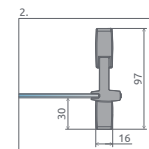

Na rovnú stenu je možnosť namontovať aj sprchovací kút s 3 stranami. V tomto prípade je potrebné objednať si +2 ks bočných stien Evo DW.