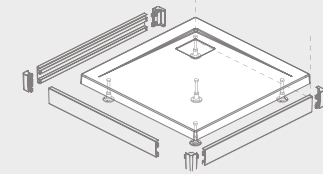

Napr.: pri objednávke bočného panela Argos C 80x80 sú potrebné 2 kusy bočných panelov 80 + 1 ks rohového profilu + 2 ks ukončovacích profilov (pravostranný a ľavostranný).