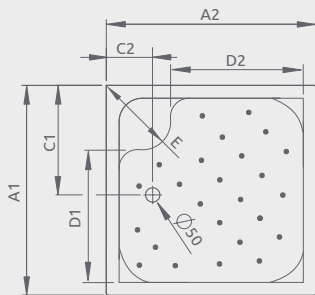

KORFU C	A1	A2	C1	C2	D1	D2	E	H1	H2	H3	H4
800×800	800	800	450	190	410	410	390	480	370	120	230
900×900	900	900	490	190	480	480	430	480	370	120	230

ARGOS C

Plochá sprchová vanička

Darčekový sifón R399

Produktový kód	Rozmery	Cenníková cena v EUR
4AC88-01	800×800×55×20	222
4AC99-01	900×900×55×20	250
4AC1010-01	1000×1000×55×20	263