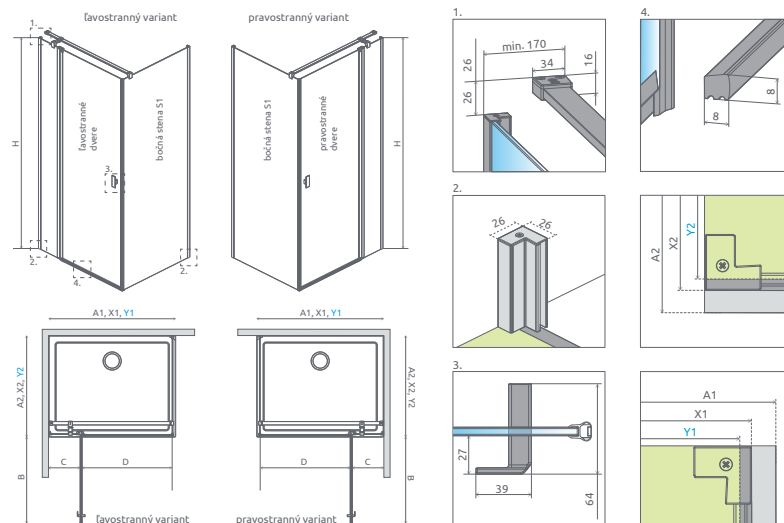

Otváracie dvere	A1	X1	Y1	B	C	D	H
KDJ II 80	800	775-790	770-785	496	245-260	496	2000
KDJ II 90	900	875-890	870-885	596	245-260	596	2000
KDJ II 100	1000	975-990	970-985	696	245-260	696	2000
KDJ II 110	1100	1075-1090	1070-1085	696	345-360	696	2000
KDJ II 120	1200	1175-1190	1170-1185	796	345-360	796	2000

Bočná stena S1	A2	X2	Y2
S1 70	700	675-690	670-685
S1 75	750	725-740	720-735
S1 80	800	775-790	770-785
S1 90	900	875-890	870-885
S1 100	1000	975-990	970-985

DVERE PRE SPRCHOVACÍ KÚT

Model	Šírka sprchovej vaničky (A1)	Šírka - os skla (Y1)	H	Kód výrobku Čire	Cenníková cena v EUR
KDJ II 80 L	800	770-785	2000	10032080-01-01L	544
KDJ II 80 P	800	770-785	2000	10032080-01-01R	544
KDJ II 90 L	900	870-885	2000	10032090-01-01L	557
KDJ II 90 P	900	870-885	2000	10032090-01-01R	557
KDJ II 100 L	1000	970-985	2000	10032100-01-01L	585
KDJ II 100 P	1000	970-985	2000	10032100-01-01R	585
KDJ II 110 L	1100	1070-1085	2000	10032110-01-01L	600
KDJ II 110 P	1100	1070-1085	2000	10032110-01-01R	600
KDJ II 120 L	1200	1170-1185	2000	10032120-01-01L	614
KDJ II 120 P	1200	1170-1185	2000	10032120-01-01R	614

BOČNÉ STENY PRE SPRCHOVACÍ KÚT

Model	Šírka sprchovej vaničky (A2)	Šírka - os skla (Y2)	H	Kód výrobku Čire	Cenníková cena v EUR
S1 70	700	670-685	2000	10039070-01-01	176
S1 75	750	720-735	2000	10039075-01-01	198
S1 80	800	770-785	2000	10039080-01-01	198
S1 90	900	870-885	2000	10039090-01-01	222
S1 100	1000	970-985	2000	10039100-01-01	242

Predĺžovacie profily	Rozmery	Farba profilu	Kód výrobku	Cenníková cena v EUR
U Spojovací profil Nes 2 cm	20	chróm	P01-276200001	56