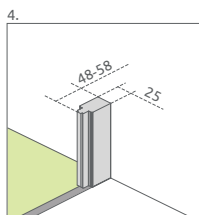

Prídavná rukoväť.
Odporúčané ku
sklopným dverám.
Podrobnosti na 13.
strane.

Sprchové dvere	X	B	D	H1	H2
DWB I 70	690-710	335	550	1970	1950
DWB I 80	790-810	385	650	1970	1950
DWB I 90	890-910	435	750	1970	1950

SPRCHOVÉ DVERE

Model	Šírka (X)	Výška (H)	Kód výrobku Číre	Cenníková cena v EUR
DWB I 70 L	690-710	1970	137883-01-01L	622
DWB I 70 P	690-710	1970	137883-01-01R	622
DWB I 80 L	790-810	1970	137813-01-01L	640
DWB I 80 P	790-810	1970	137813-01-01R	640
DWB I 90 L	890-910	1970	137803-01-01L	655
DWB I 90 P	890-910	1970	137803-01-01R	655

Predžľovacie profily	Rozmery	Farba profilu	Kód výrobku	Cenníková cena v EUR
U Spojovací profil Eos, 2 cm (1970 mm) na strane otočného profilu	20	chróm	P01-137197001	90
U Spojovací profil Eos, 2 cm (1950 mm) na strane magnetického profilu	20	chróm	P01-137195001	90
U Spojovací profil Eos, 4 cm (1950 mm) na strane magnetického profilu	40	chróm	P01-138195001	106

od 622 €

ODPORÚČANÉ SPRCHOVÉ VANIČKY: Delos C/D, Rodos C, Laros D, Doros C/D/F, Doros Stone C/D/F, Argos C/D, Zantos C/F, Paros C/D, Giaros C/D, Teos C/F, Kios C/F, Doris C/F (Viď od str. 222)

ODPORÚČANÉ SPRCHOVÉ ŽLABY: pozri www.radaway.sk

EOS
DWB I

- Výber kúta
- Ikony
- Pre montážnikov
- Atypi
- Gravировanie
- Hypnotic
- Walk-in **NOVÉ**
- Arta
- Euphoria
- Furo
- Espera Pro
  Espera
- Idea
- Essenza Pro
  Essenza **NOVÉ**
- Fuenta **NOVÉ**
- Nes **NOVÉ**
- **EOS**
- Torrenta
- EVO
- Twist
- Premium
  Pro
- Premium Plus
- Projecta
- Vaňové zásteny
- Profily
- Vaničky
- Sifóny
- Servis