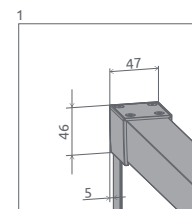

Profily k dispozici v
následovných farbách:

01 Chróm 54 Čierna

ZA PŘÍKLADOK

POSUVNÉ DVĚRE

Model	X	D	H	Kód výrobku Číre	Cenniková cena v EUR
PN DWD 140	1385-1415	550	1505	10004140-01-01	634
PN DWD 150	1485-1515	580	1505	10004150-01-01	649
PN DWD 160	1585-1615	650	1505	10004160-01-01	655
PN DWD 170	1685-1715	680	1505	10004170-01-01	670
PN DWD 180	1785-1815	750	1505	10004180-01-01	690