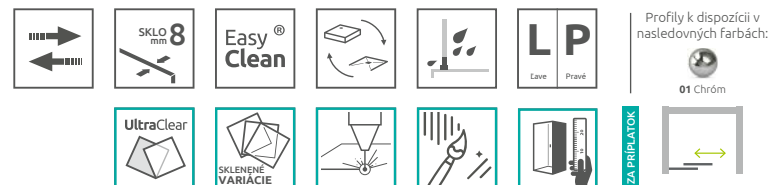

Profily k dispozícii v nasledovných farbách:
01 Chrom

Za príplatok

Espera Pro DWJ

Výber kúta

Ikony

Pre montážnikov

Atypi

Gravировanie

Hypnotic

Walk-in **NOVÉ**

Arta

Euphoria

Furo

Espera Pro Espera

Idea

Essenza Pro Essenza **NOVÉ**

Fuenta **NOVÉ**

Nes **NOVÉ**

EOS

Torrenta

EVO

Twist

Premium Pro

Premium Plus

Projecta

Vaňové zásteny

Profilý

Vaničky

Sifóny

Servis