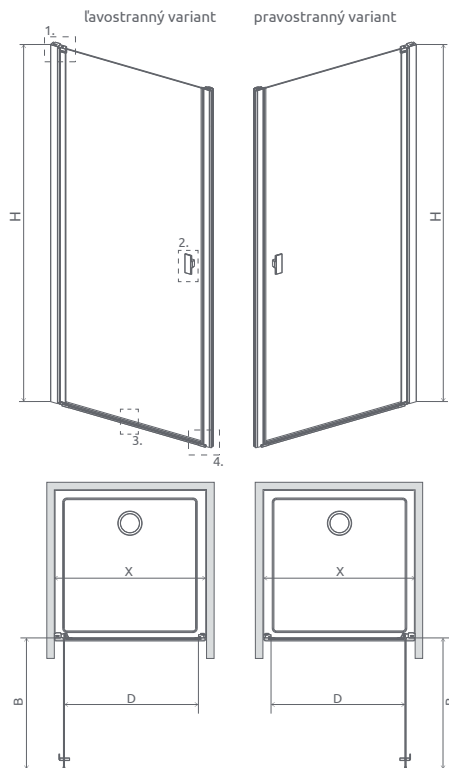

Nes
DWJ I

od 515 €

ODPORÚČANÉ SPRCHOVÉ VANIČKY Rodos C, Doros C/D/F, Doros Stone C/D/F, Argos C/D, Delos C/D, Zantos C/F, Teos C/F, Kios C/F, Paros C/D, Giaros C/D, Milos C/F, Zafora C/D/F, Doris C/F (Vid' od str. 222)

ODPORÚČANÉ SPRCHOVÉ ŽĽABY: pozri www.radaway.sk

Profily k dispozícii v nasledovných farbách:

Otváracie dvere	X	B	D	H
DWJ I 70	680-710	580	580	2000
DWJ I 80	780-810	680	680	2000
DWJ I 90	880-910	780	780	2000
DWJ I 100	980-1010	880	880	2000

DVERE PRE SPRCHOVACÍ KÚT

Model	Šírkae (X)	Výška (H)	Kód výrobku Čire	Cenniková cena v EUR
DWJ I 70 L	680-710	2000	10026070-01-01L	515
DWJ I 70 P	680-710	2000	10026070-01-01R	515
DWJ I 80 L	780-810	2000	10026080-01-01L	538
DWJ I 80 P	780-810	2000	10026080-01-01R	538
DWJ I 90 L	880-910	2000	10026090-01-01L	552
DWJ I 90 P	880-910	2000	10026090-01-01R	552
DWJ I 100 L	980-1010	2000	10026100-01-01L	574
DWJ I 100 P	980-1010	2000	10026100-01-01R	574

Predĺžovacie profily	Rozmery	Farba profilu	Kód výrobku	Cenniková cena v EUR
U Spojovací profil Nes 2 cm na strane otočného profilu	20	chróm	P01-276200001	56
U Spojovací profil Nes 2 cm na strane magnetického profilu	20	chróm	P01-277200001	53