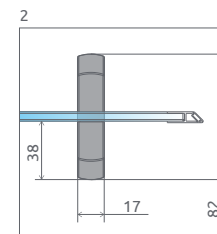

Premium Plus DWD

od 526 €

ODPORÚČANÉ SPRCHOVÉ VANIČKY: Doros F, Argos D, Paros D, Giaros D, Kios F, Doris F (Vid' od str. 234)

ODPORÚČANÉ SPRCHOVÉ ŽLABY: pozri www.radaway.sk

Profily k dispozícii v nasledovných farbách:

01 Chróm

Easy
Clean®

ZA PRÍPLATOK

Posuvné dvere	X	D	H
DWD 140	1375-1415	515	1900
DWD 150	1475-1515	515	1900
DWD 160	1575-1615	615	1900
DWD 180	1775-1815	715	1900

POSUVNÉ DVERE

Model	X	H	Kód výrobku Čire	Cenniková cena v EUR	Kód výrobku Fabrik	Kód výrobku Hnedé	Cenniková cena v EUR
DWD 140	1372-1415	1900	33353-01-01N	526	-	33353-01-08N	546
DWD 150	1472-1515	1900	33393-01-01N	557	-	-	-
DWD 160	1572-1615	1900	33363-01-01N	567	33363-01-06N	33363-01-08N	577
DWD 180	1772-1815	1900	33373-01-01N	588	33373-01-06N	33373-01-08N	608

X = Šírka, H = Výška

Predžovacie profily	Rozmery	Farba profilu	Kód výrobku	Cenniková cena v EUR
U spojovací profil Premium Plus 2 cm	20	chróm	P01-130190001	68
U spojovací profil Premium Plus 4 cm	40	chróm	P01-131190001	79