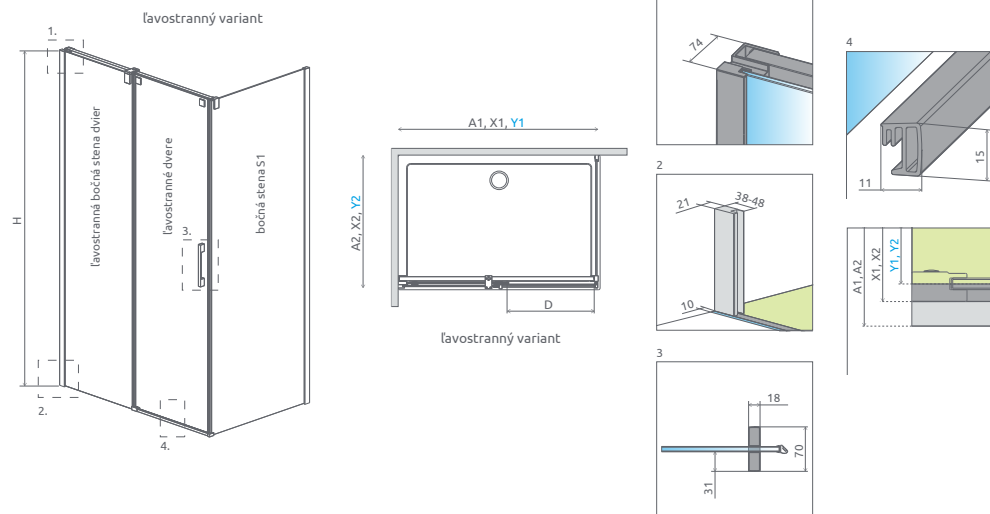

Espera
KDJ

od 1033 €

POSUVNÉ DVĚRE PRE SPRCHOVACIE KÚTY

Model	A1	X1	Y1	D	H	Kód výrobku Číre	Cenníková cena v EUR
KDJ 100 L	1000	990-1000	978-988	406	2000	380495-01L	773
						380230-01L	
KDJ 100 P	1000	990-1000	978-988	406	2000	380495-01R	773
						380230-01R	
KDJ 110 L	1100	1090-1100	1078-1088	456	2000	380545-01L	799
						380231-01L	
KDJ 110 P	1100	1090-1100	1078-1088	456	2000	380545-01R	799
						380231-01R	
KDJ 120 L	1200	1190-1200	1178-1188	506	2000	380595-01L	827
						380232-01L	
KDJ 120 P	1200	1190-1200	1178-1188	506	2000	380595-01R	827
						380232-01R	
KDJ 140 L	1400	1390-1400	1378-1388	606	2000	380695-01L	883
						380234-01L	
KDJ 140 P	1400	1390-1400	1378-1388	606	2000	380695-01R	883
						380234-01R	

BOČNÉ STENY PRE SPRCHOVACIE KÚTY

Model	A2	X2	Y2	H	Kód výrobku Číre	Cenníková cena v EUR
S1 70 L	700	690-700	678-688	2000	380147-01L	260
S1 70 P	700	690-700	678-688	2000	380147-01R	260
S1 75 L	750	740-750	728-738	2000	380146-01L	279
S1 75 P	750	740-750	728-738	2000	380146-01R	279
S1 80 L	800	790-800	778-788	2000	380148-01L	296
S1 80 P	800	790-800	778-788	2000	380148-01R	296
S1 90 L	900	890-900	878-888	2000	380149-01L	309
S1 90 P	900	890-900	878-888	2000	380149-01R	309
S1 100 L	1000	990-1000	978-988	2000	380140-01L	345
S1 100 P	1000	990-1000	978-988	2000	380140-01R	345

A1, A2 = Šírka sprchovej vaničky, Y1, Y2 = Šírka - os skla, H = Výška

Sprchovací kút ESPERA KDJ sa skladá z 3 častí: z dvier, pevnej steny dvier a bočnej steny. V objednávke sprchovacieho kúta uveďte tri produktové kódy. (Např.: 2 ks KDJ 100L + 1 ks S 90P = lavostranný sprchovací kút 100x90)

ODPORÚČANÉ SPRCHOVÉ VANIČKY: Delos C, Doros C/D/F, Doros Stone D/F, Argos C/D, Laros D, Zantos F, Paros C/D, Giaros D, Teos C/F, Kíos F, Doris F (Vid' od str. 222)

ODPORÚČANÉ SPRCHOVÉ ŽĽABY: pozri www.radaway.sk

Profily k dispozícii v nasledovných farbách:

01 Chróm

SKLO 8 mm

Easy Clean®

ZA PRÍPLATOK

UltraClear

SKLENENÉ VARIÁCIE

LP
Lavo Pravo