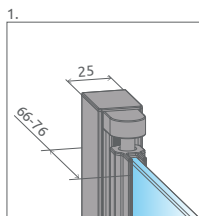

Prídavná rukoväť.
Odporúčané ku
sklopným dverám.
Podrobnosti na 13.
strane.

Sprchové dvere	X	B	D	H1	H2
DWB I 70	690-710	335	550	1970	1950
DWB I 80	790-810	385	650	1970	1950
DWB I 90	890-910	435	750	1970	1950

SPRCHOVÉ DVERE

Model	Šírka (X)	Výška (H)	Kód výrobku Číre	Cenníková cena v EUR
DWB I 70 L	690-710	1970	137883-01-01L	622
DWB I 70 P	690-710	1970	137883-01-01R	622
DWB I 80 L	790-810	1970	137813-01-01L	640
DWB I 80 P	790-810	1970	137813-01-01R	640
DWB I 90 L	890-910	1970	137803-01-01L	655
DWB I 90 P	890-910	1970	137803-01-01R	655

Predžľovacie profily	Rozmery	Farba profilu	Kód výrobku	Cenníková cena v EUR
U Spojovací profil Eos, 2 cm (1970 mm) na strane otočného profilu	20	chróm	P01-137197001	90
U Spojovací profil Eos, 2 cm (1950 mm) na strane magnetického profilu	20	chróm	P01-137195001	90
U Spojovací profil Eos, 4 cm (1950 mm) na strane magnetického profilu	40	chróm	P01-138195001	106

od 622 €

ODPORÚČANÉ SPRCHOVÉ VANIČKY: Delos C/D, Rodos C, Laros D, Doros C/D/F, Doros Stone C/D/F, Argos C/D, Zantos C/F, Paros C/D, Giaros C/D, Teos C/F, Kios C/F, Doris C/F (Viď od str. 222)

ODPORÚČANÉ SPRCHOVÉ ŽLABY: pozri www.radaway.sk

EOS
DWB I

- Výber kúta
- Ikony
- Pre montážnikov
- Atypi
- Gravировanie
- Hypnotic
- Walk-in **NOVÉ**
- Arta
- Euphoria
- Furo
- Espera Pro
  Espera
- Idea
- Essenza Pro
  Essenza **NOVÉ**
- Fuenta **NOVÉ**
- Nes **NOVÉ**
- **EOS**
- Torrenta
- EVO
- Twist
- Premium
  Pro
- Premium Plus
- Projecta
- Vaňové zásteny
- Profily
- Vaničky
- Sifóny
- Servis