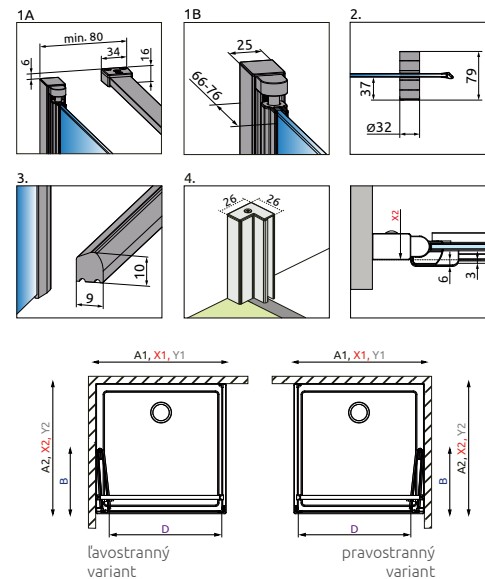

Fuenta KDJ-B

Doplňkové rúčky
Odporúčame ku
všetkým skladačím
dverám. Podrobnosti
sú uvedené na
strane 13.

od 952 €

Otváracie dvere	A1	X1	Y1	B	D	H1
KDJ-B 80	800	777-787	772-782	390	645	2020
KDJ-B 90	900	877-887	872-882	440	745	2020
KDJ-B 100	1000	977-987	972-982	490	845	2020

Bočná stena S1	A2	X2	Y2	H2
S1 70	700	680-695	667-682	2000
S1 75	750	730-745	717-732	2000
S1 80	800	780-795	767-782	2000
S1 90	900	880-895	867-882	2000
S1 100	1000	980-995	967-982	2000
S1 110	1100	1080-1095	1067-1082	2000
S1 120	1200	1180-1195	1167-1182	2000

DVERE PRE SPRCHOVACÍ KÚT

Model	Šírka sprchovej vaničky (A1)	Šírka - os skla (Y1)	Výška (H)	Kód výrobku číre	Cenniková cena v EUR
KDJ-B 80 L	800	770-780	2020	1384081-01-01L	730
KDJ-B 80 P	800	770-780	2020	1384081-01-01R	730
KDJ-B 90 L	900	870-880	2020	1384082-01-01L	745
KDJ-B 90 P	900	870-880	2020	1384082-01-01R	745
KDJ-B 100 L	1000	970-980	2020	1384083-01-01L	760
KDJ-B 100 P	1000	970-980	2020	1384083-01-01R	760

BOČNÉ STENY PRE SPRCHOVACÍ KÚT

Model	Šírka sprchovej vaničky (A2)	Šírka - os skla (Y2)	Výška (H)	Kód výrobku číre	Cenniková cena v EUR
S1 70	700	667-682	2000	1384048-01-01	222
S1 75	750	717-732	2000	1384049-01-01	247
S1 80	800	767-782	2000	1384051-01-01	247
S1 90	900	867-882	2000	1384050-01-01	263
S1 100	1000	967-982	2000	1384052-01-01	279
S1 110	1100	1067-1082	2000	1384053-01-01	296
S1 120	1200	1167-1182	2000	1384054-01-01	313

Predĺžovacie profily	Rozmery	Farba profilu	Kód výrobku	Cenniková cena v EUR
U spojovací profil Fuenta 2 cm na strane otočného a stenového profilu	20	chróm	P01-276200001	56

Sprchovací kút Fuenta KDJ-B sa skladá z 2 častí: z dverí a bočnej steny.
V objednávke sprchovacieho kúta uveďte dva produktové kódy.
(Např.: 1 ks KDJ-B 80L + 1 ks S1 80 = lavostranný sprchovací kút 80x80)

ODPORÚČANÉ SPRCHOVÉ VANIČKY Rodos C, Delos C/D, Laros D, Doros C/D/F, Doros Stone C/D/F, Argos C/D, Zantos C/F, Paros C/D, Giaros C/D, Teos C/F, Kios C/F, Doris C/F (Viď od str. 222)

ODPORÚČANÉ SPRCHOVÉ ŽLABY: pozri www.radaway.sk

Profily k dispozícii v nasledovných farbách:

01 Chróm