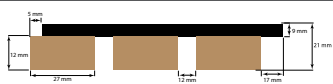

79,- €

PIESKOVÁ FILTRÁCIA KRYS TAL CLEAR

Kapacita 4 m³/h bazénovej vody, určená pre bazény do objemu 20 m³, výkon 0,18 kW

179,- €

Rozmery v reze:

AKUSTICKÉ PANEĽY

Rozmery 2600x600 mm, rôzne farebné prevedenia