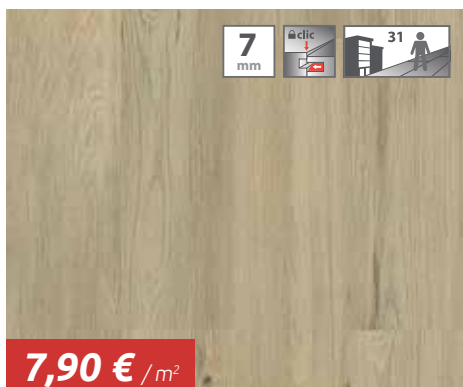

7,90 € / m²

FLOORPAN

LAMINÁTOVÁ PODLAHA DUB SAMYELI FF004

Hrúbka 7 mm, rozmery lamely 1205x197 mm, záťažová trieda 31, spájanie Click