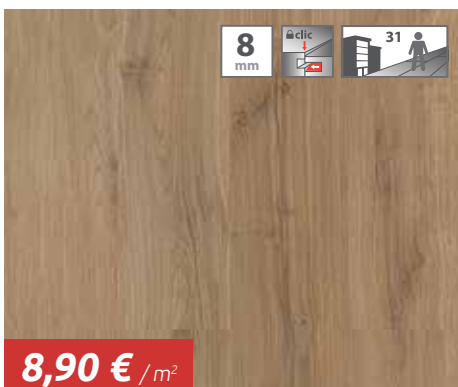

8,90 € / m²

FLOORPAN

LAMINÁTOVÁ PODLAHA DUB WHEAT FS028

Hrúbka 8 mm, rozmery lamely 1205x197 mm, záťažová trieda 31, spájanie Click