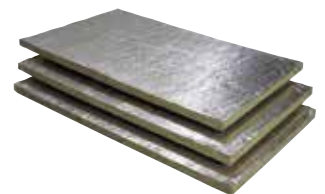

VLNA IZOLAČNÁ PAROC

Kamenná vlna s hliníkovou fóliou, hraničná teplota 750 °C, spájanie hliníkovou páskou

11,99 € / 1000x600x25 mm