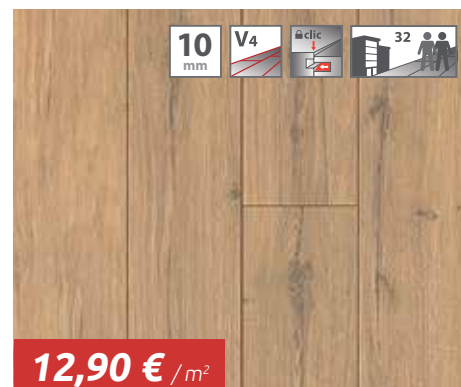

### LAMINÁTOVÁ PODLAHA DUB SAMYELI FF004

Hrúbka 7 mm, rozmery lamely 1205x197 mm, záťažová trieda 31, spájanie Click

**8,90 € / m<sup>2</sup>**

FLOORPAN

### LAMINÁTOVÁ PODLAHA DUB WHEAT FS028

Hrúbka 8 mm, rozmery lamely 1205x197 mm, záťažová trieda 31, spájanie Click

**12,90 € / m<sup>2</sup>**

FLOORPAN