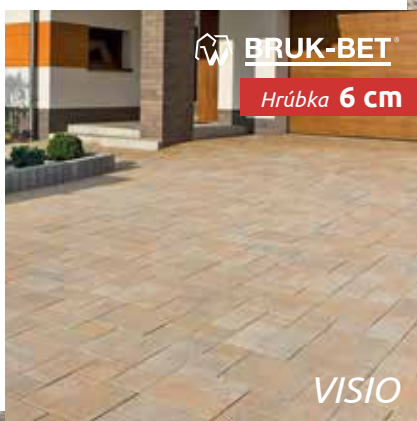

BRUK-BET

Hrúbka 6 cm

VISIO

ZÁHRADNÁ PLATŇA ELEGANT 50/50/5

Hrúbka 5 cm, rozmery 50x50 cm

Farba

Sivá Karamel melír

Dymovo-zltá Dymovo-hnedá

4,50 € / ks / sivá

Cena ostatných farieb na vyžiadanie