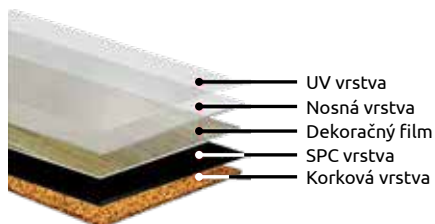

FLOOR EXPERTS

Relax. We have it.

FLOOR EXPERTS

VINYLOVÁ PODLAHA WINFLEX IMPERIAL

Hrúbka 6 mm, rozmery lamely 1830x229 mm, integrovaná podložka, oder AC6, dizajnové 4V-špáry, ultra matný povrch