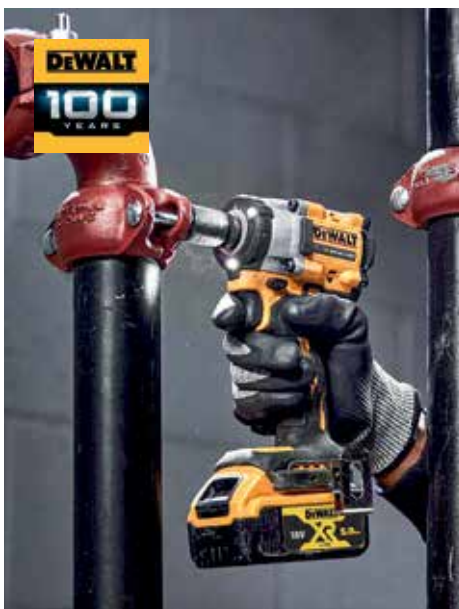

DEWALT
**ELEKTRICKÁ KOTUČOVÁ PÍLA
DEWALT DWE5615**

Napájanie 230 V, príkon 1,5 kW, otáčky 5500/min, priemer kotúča 190 mm, vodítko pozdĺžnych rezov, max. hĺbka rezu 65 mm, hmotnosť 4 kg

129,95 €
~~185,95 €~~

DEWALT
**RÁZOVÝ UŤAHOVÁK
DEWALT DCF922N**

Napájací systém 18 V XR, bez akumulátora, bezuhlíkový motor, max. krútiaci moment 610 Nm, upínací štvorhran 1/2" s poistnou guľičkou, hmotnosť 1,1 kg

134,95 €
~~169,95 €~~