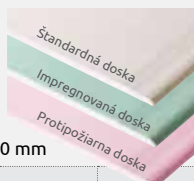

Viacúčelová minerálna izolácia vo forme role, výborné tepelnoizolačné a zvukovoabsorbčné vlastnosti, prírodná báza ECOSE Technology bez formaldehydu

Typ/Hrúbka (mm)	NATUROLL PLUS 60	NATUROLL PLUS 80	NATUROLL PLUS 100	NATUROLL PLUS 120	NATUROLL PLUS 150	NATUROLL PLUS 180	NATUROLL PLUS 200
Súčiniteľ tepelnej vodivosti λ (W/m.K)	0,040	0,040	0,040	0,040	0,040	0,040	0,040
Tepelný odpor R (m ² .K/W)	1,50	2,00	2,50	3,00	3,75	4,50	5,00
Množstvo v balení (m ²)	16,32	12,24	9,84	8,16	6,60	5,52	4,92
Cena za m ²	2,09	2,79	3,49	4,18	5,22	6,27	6,97
Cena za balenie	34,11	34,15	34,34	34,11	34,45	34,61	34,29

TEPELNÁ, ZVUKOVÁ A PROTIPOŽIARNA IZOLÁCIA NOBASIL MPE

Tabule z čadičových vlákien, v celom priereze hydrofobizovaná izolácia šikmých striech a iných konštrukcií

Typ/Hrúbka (mm)	NOBASIL MPE 50	NOBASIL MPE 100	NOBASIL MPE 150	NOBASIL MPE 200
Súčiniteľ tepelnej vodivosti λ (W/m.K)	0,035	0,035	0,035	0,035
Tepelný odpor R (m ² .K/W)	1,40	2,85	4,25	5,70
Množstvo v balení (m ²)	6,00	3,00	1,80	1,20
Cena za m ²	4,07	8,14	12,21	16,28
Cena za balenie	24,42	24,42	21,98	19,53

KNAUF DOSKA SADROKARTONOVÁ

Vhodná na suchú výstavbu priechok a stropov, hrúbka 12,5 mm, rozmery 1200x2000 mm

Typ	Cena/m ²	Cena/ks
Štandardný (biely)	2,39	5,74
Impregnovaný (zelený)	3,56	8,54
Protipožiarny (červený)	3,50	8,40

Vynikajúce tepelnoizolačné vlastnosti, dlhá životnosť, rozmery 1250x600 mm

Hrúbka	Bal/m ²	Cena/m ²	Cena/ks
10 mm	30,0	2,02	60,48
20 mm	15,0	2,37	35,55
30 mm	10,5	3,55	37,28
40 mm	7,5	4,74	35,55
50 mm	6,0	5,92	35,52
60 mm	5,25	7,11	37,33