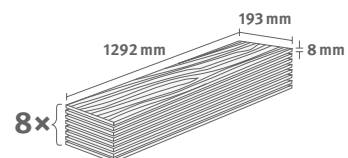

Dub Pinot pískový

Číslo dekoru: **EL2113**

Číslo výrobku: **591944**

8/33 Classic

Lišta: **L730**

1.9948 m² | 15 kg