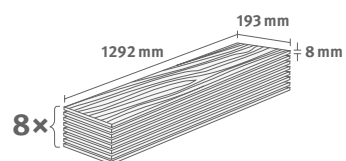

## Ashcroft Wood

Číslo dekoru: **EL1067**

Číslo výrobku: **593856**

**8/32 Classic**

Lišta: **L388**

1.9948 m<sup>2</sup> | 15 kg