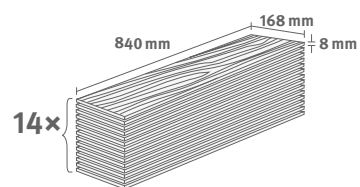

Dub Baronia pískový

Číslo dekoru: **EL2133**

Číslo výrobku: **614247**

8/32 Herringbone

Lišta: **L733**

Interior
MATCH

1.9757 m² | 14.5 kg