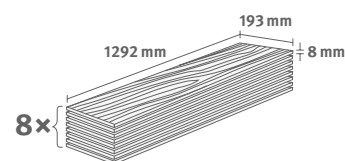

Dub Loja přírodní

Číslo dekoru: **EL2076**

Číslo výrobku: **593832**

8/32 Classic

Lišta: **L659**