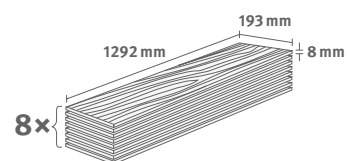

Dub Soria bílý

Číslo dekoru: **EL2062**

Číslo výrobku: **593559**

8/32 Classic

Lišta: **L582**