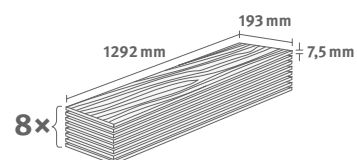

Dub Berdal přírodní

Číslo dekoru: **EDF180**

Číslo výrobku: **609595**

7.5/33 Classic

Lišta: **L736**

1.9948 m² | 13 kg