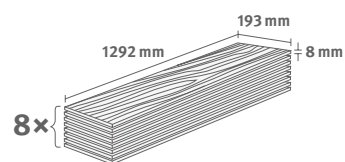

Dub Treviso hnědý

Číslo dekoru: **EL2183**

Číslo výrobku: **592620**

8/32 Classic

Lišta: **L739**

1.9948 m² | 15 kg