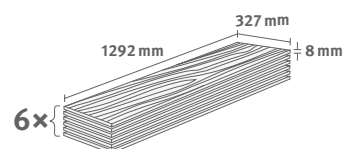

Beton Chicago světle šedý

Číslo dekoru: **ELF186**

Číslo výrobku: **591142**

8/33 Kingsize

Lišta: **L477**

Interior
MATCH

2.5349 m² | 19 kg