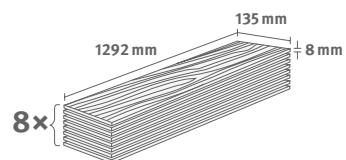

Dub Dunnington světlý

Číslo dekoru: **EL2102**

Číslo výrobku: **594068**

8/32 Medium

Lišta: **L661**

1.3954 m² | 10 kg