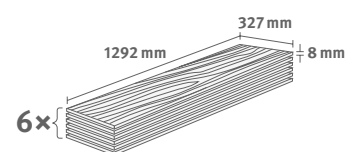

Dub Ortega

Číslo dekoru: **EL2093**

Číslo výrobku: **591180**

8/32 Kingsize

Lišta: **L686**