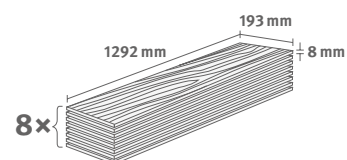

Dub Victoria přírodní

Číslo dekoru: **EL2027**

Číslo výrobku: **592934**

8/33 Classic

Lišta: **L612**

1.9948 m² | 15 kg