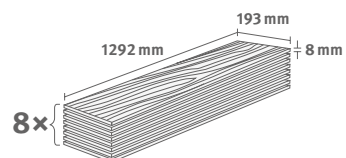

Dub Pinot bílý

Číslo dekoru: **EL2111**

Číslo výrobku: **591968**

8/33 Classic

Lišta: **L728**

1.9948 m² | 15 kg