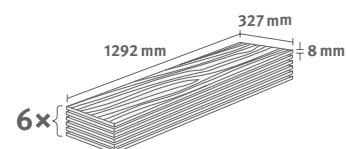

Terrazzo Triestino šedé

Číslo dekoru: **ELF021**

Číslo výrobku: **591364**

8/32 Kingsize

Lišta: **L666**

Interior
MATCH

2.5349 m² | 19 kg