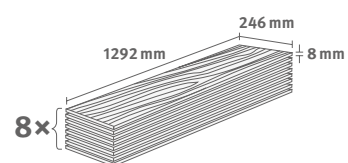

Dub Newport krémový

Číslo dekoru: **EL2161**

Číslo výrobku: **594310**

8/32 Large

Lišta: **L717**