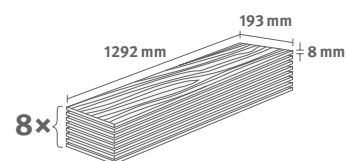

Dub Turin tmavý

Číslo dekoru: **EL2192**

Číslo výrobku: **591746**

8/32 Classic

Lišta: **L743**