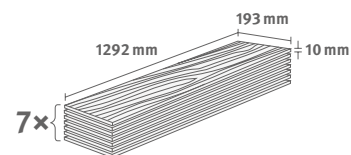

Dub Treviso přírodní

Číslo dekoru: **EL2181**

Číslo výrobku: **591685**

10/33 Classic

Lišta: **L716**

1.7455 m² | 16 kg