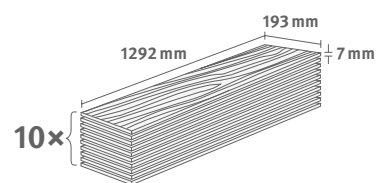

## Dub Křídový

Číslo dekoru: **EL1062**

Číslo výrobku: **595331**

**7/31 Classic**

Lišta: **L643**

2.4936 m<sup>2</sup> | 15 kg