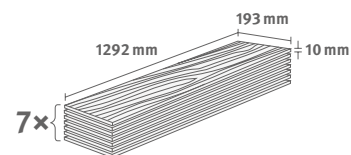

Dub Soria bílý

Číslo dekoru: **EL2062**

Číslo výrobku: **596178**

10/32 Classic

Lišta: **L582**

1.7455 m² | 16 kg