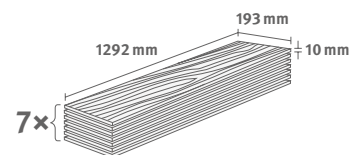

Dub Lausanne přírodní

Číslo dekoru: **EL2953**

Číslo výrobku: **611574**

10/32 Classic

Lišta: **L662**

1.7455 m² | 16 kg