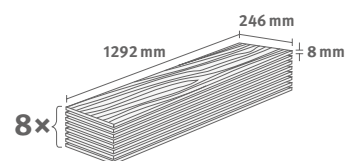

Dub Sherman Cogniac hnědý

PRO

Číslo dekoru: **EL2402**

Číslo výrobku: **594235**

8/33 Large

Lišta: **L588**