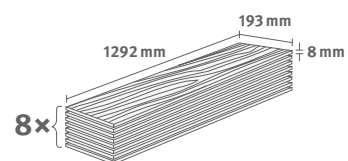

Dub Soria světle šedý

Číslo dekoru: **EL2063**

Číslo výrobku: **593573**

8/32 Classic

Lišta: **L583**