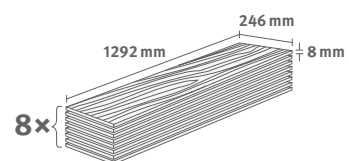

Dub Loja hnědý

Číslo dekoru: **EL2077**

Číslo výrobku: **594631**

8/32 Large

Lišta: **L658**