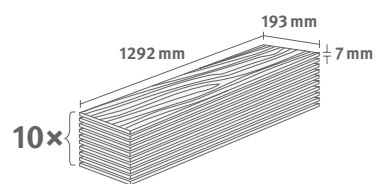

Dub Berdal světlehnědý

Číslo dekoru: **EL1038**

Číslo výrobku: **595393**

7/31 Classic

Lišta: **L623**