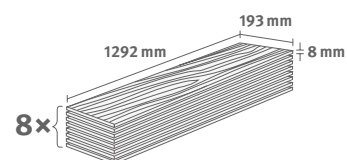

Dub Casella přírodní světlý

Číslo dekoru: **EL2151**

Číslo výrobku: **592231**

8/33 Classic

Lišta: **L693**

Interior
MATCH

1.9948 m² | 15 kg