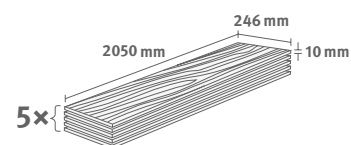

Dub Seefeld pískový

Číslo dekoru: **EL2194**

Číslo výrobku: **594860**

10/33 Long

Lišta: **L710**