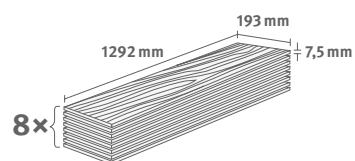

Dub Berdal bílý

Číslo dekoru: **EDF184**

Číslo výrobku: **609625**

7.5/33 Classic

Lišta: **L626**