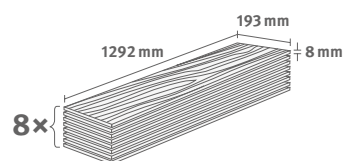

Dub Newbury světlý

Číslo dekoru: **EL2035**

Číslo výrobku: **593535**

8/32 Classic

Lišta: **L490**