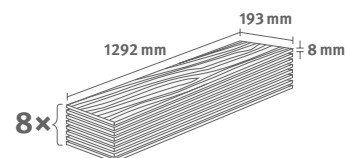

Dub Berdal šedý

Číslo dekoru: **EL1037**

Číslo výrobku: **594020**

8/32 Classic

Lišta: **L611**

1.9948 m² | 15 kg