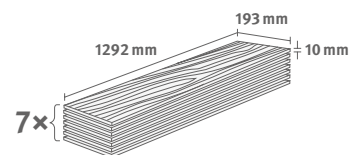

Dub Soria přírodní

Číslo dekoru: **EL2064**

Číslo výrobku: **596130**

10/32 Classic

Lišta: **L584**

Interior
MATCH

1.7455 m² | 16 kg