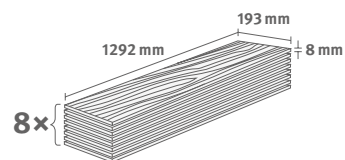

Dub Amiens světlý

Číslo dekoru: **EL2730**

Číslo výrobku: **593191**

8/32 Classic

Lišta: **L629**

1.9948 m² | 15 kg