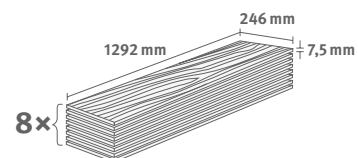

Dub Waltham bílý

Číslo dekoru: **EDF174**

Číslo výrobku: **610553**

7.5/33 Large

Lišta: **L511**

2.5427 m² | 17 kg