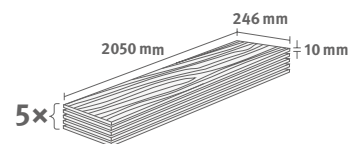

Dub Bayford přírodní

Číslo dekoru: **EL2940**

Číslo výrobku: **594907**

10/33 Long

Lišta: **L646**

2.5215 m² | 23 kg