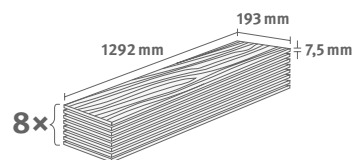

Jasan Trondheim

Číslo dekoru: **EDF209**

Číslo výrobku: **609915**

7.5/33 Classic

Lišta: **L722**

Interior
MATCH

1.9948 m² | 13 kg