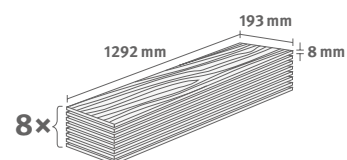

Dub Elton bílý

Číslo dekoru: **EL2831**

Číslo výrobku: **593719**

8/32 Classic

Lišta: **L631**

1.9948 m² | 15 kg