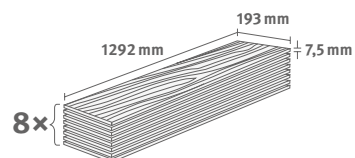

## Dub Messina světlý

Číslo dekoru: **EDF190**

Číslo výrobku: **609687**

**7.5/33 Classic**

Lišta: **L713**

1.9948 m<sup>2</sup> | 13 kg