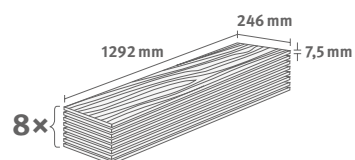

Dub Savona šedý

Číslo dekoru: **EDF206**

Číslo výrobku: **610812**

7.5/33 Large

Lišta: **L720**

Interior
MATCH

2.5427 m² | 17 kg