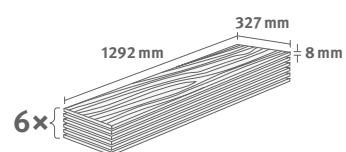

## Chromix bílý

Číslo dekoru: **ELF637**

Číslo výrobku: **591166**

**8/33 Kingsize**

Lišta: **L581**

Interior  
MATCH

2.5349 m<sup>2</sup> | 19 kg

NatureSense Aqua+