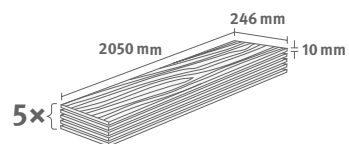

Dub Bayford světlý

Číslo dekoru: **EL2431**

Číslo výrobku: **594884**

10/33 Long

Lišta: **L535**

Interior
MATCH

2.5215 m² | 23 kg