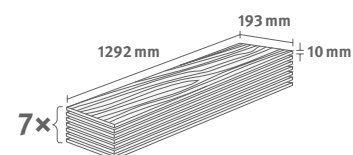

Dub Avery šedý

Číslo dekoru: **EL1028**

Číslo výrobku: **611529**

10/32 Classic

Lišta: **L641**

1.7455 m² | 16 kg