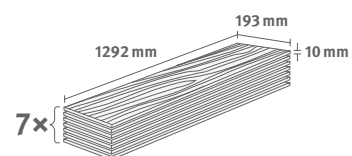

Dub Predaia přírodní

Číslo dekoru: **EL2428**

Číslo výrobku: **611505**

10/32 Classic

Lišta: **L637**