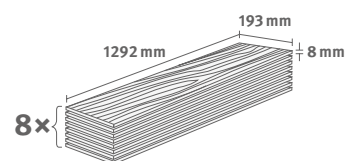

Akát Sheffield přírodní

Číslo dekoru: **EL1242**

Číslo výrobku: **593955**

8/32 Classic

Lišta: **L614**