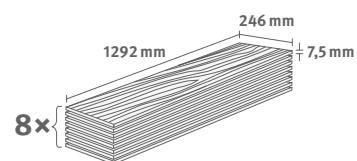

Dub Lana přírodní

Číslo dekoru: **EDF188**

Číslo výrobku: **610676**

7.5/33 Large

Lišta: **L708**