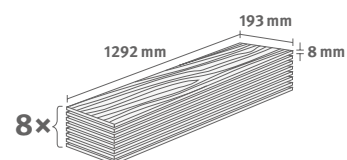

Dub Casella hnědý

Číslo dekoru: **EL2153**

Číslo výrobku: **592378**

8/32 Classic

Lišta: **L695**

1.9948 m² | 15 kg