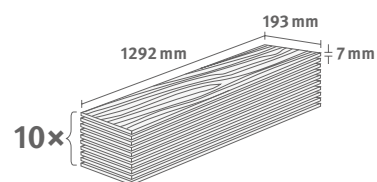

Dub Newport světlehnědý

Číslo dekoru: **EL2162**

Číslo výrobku: **595072**

7/31 Classic

Lišta: **L738**