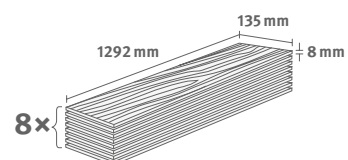

Dub Hunton světlý

Číslo dekoru: **EL2032**

Číslo výrobku: **594143**

8/32 Medium

Lišta: **L669**

1.3954 m² | 10 kg

Interior
MATCH