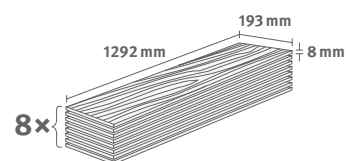

Dub Conway přírodní

Číslo dekoru: **EL2091**

Číslo výrobku: **592712**

8/32 Classic

Lišta: **L708**