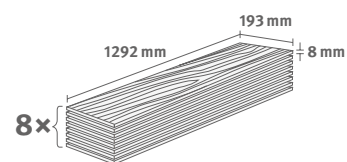

Dub Soria šedý

Číslo dekoru: **EL2065**

Číslo výrobku: **593610**

8/32 Classic

Lišta: **L585**

Interior
MATCH

1.9948 m² | 15 kg