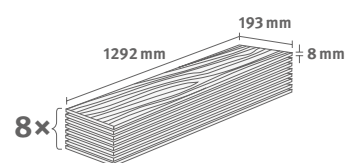

Dub Sherman světlešedý

Číslo dekoru: **EL2406**

Číslo výrobku: **593351**

8/32 Classic

Lišta: **L596**