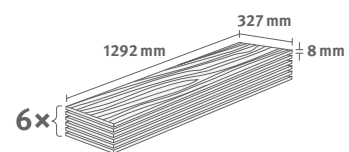

Dub Skanderborg pískový

Číslo dekoru: **EL290F**

Číslo výrobku: **591241**

8/32 Kingsize

Lišta: **L705**