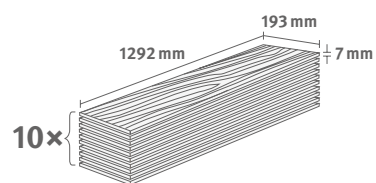

Borovice Alexandria

Číslo dekoru: **EL1012**

Číslo výrobku: **595034**

7/31 Classic

Lišta: **L679**

2.4936 m² | 15 kg