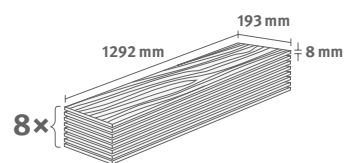

## Dub Nord přírodní

Číslo dekoru: **EL2970**

Číslo výrobku: **593290**

**8/32 Classic**

Lišta: **L633**

1.9948 m<sup>2</sup> | 15 kg