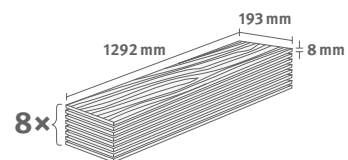

## Dub Valley přírodní

Číslo dekoru: **EL2973**

Číslo výrobku: **599902**

**8/32 Classic**

Lišta: **L655**

1.9948 m<sup>2</sup> | 15 kg

NatureSense

NatureSense Herringbone