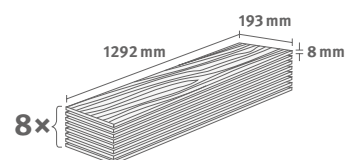

Dub Nord pískový

Číslo dekoru: **EL2157**

Číslo výrobku: **593153**

8/32 Classic

Lišta: **L699**

1.9948 m² | 15 kg