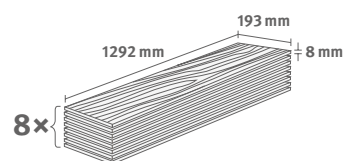

Ořech Warmia hnědý

Číslo dekoru: **EL1307**

Číslo výrobku: **592774**

8/32 Classic

Lišta: **L681**