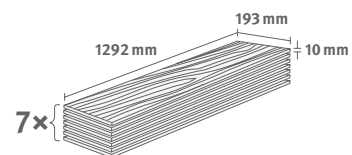

Dub Soria přírodní

Číslo dekoru: **EL2064**

Číslo výrobku: **591609**

10/33 Classic

Lišta: **L584**

1.7455 m² | 16 kg

Interior
MATCH