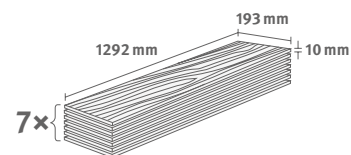

Dub Sherman Cogniac hnědý

Číslo dekoru: **EL2402**

Číslo výrobku: **596215**

10/32 Classic

Lišta: **L588**

Interior
MATCH

1.7455 m² | 16 kg