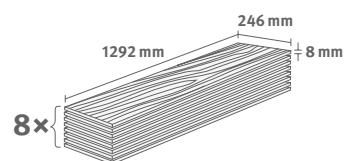

Dub Loja světlešedý

Číslo dekoru: **EL2156**

Číslo výrobku: **594693**

8/32 Large

Lišta: **L698**