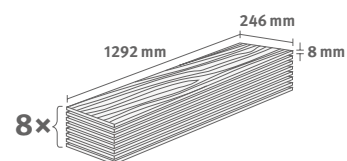

Dub Casella přírodní světlý

Číslo dekoru: **EL2151**

Číslo výrobku: **594198**

8/33 Large

Lišta: **L693**