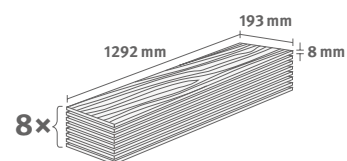

## Dub Padua medový

Číslo dekoru: **EL2172**

Číslo výrobku: **592484**

**8/33 Classic**

Lišta: **L703**

1.9948 m<sup>2</sup> | 15 kg

PRO