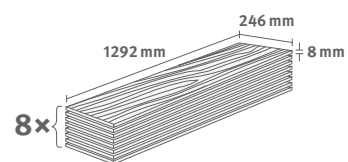

Dub Padua šedý

Číslo dekoru: **EL2173**

Číslo výrobku: **594372**

8/32 Large

Lišta: **L704**

2.5427 m² | 19 kg