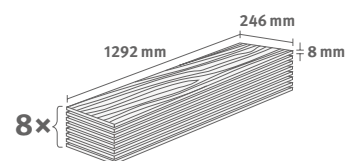

Dub Padua medový

Číslo dekoru: **EL2172**

Číslo výrobku: **594396**

8/32 Large

Lišta: **L703**