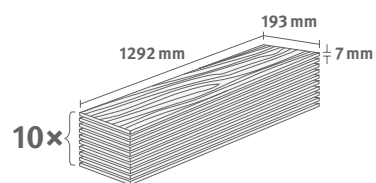

Dub Belfort stříbrný

Číslo dekoru: **EL2637**

Číslo výrobku: **595171**

7/31 Classic

Lišta: **L207**

2.4936 m² | 15 kg