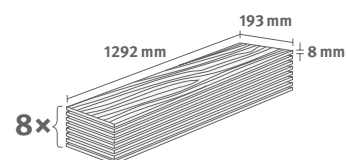

Dub Pinot bílý

Číslo dekoru: **EL2111**

Číslo výrobku: **592682**

8/32 Classic

Lišta: **L728**

1.9948 m² | 15 kg