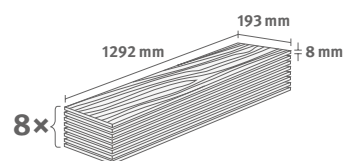

Dub Pinot světlešedý

Číslo dekoru: **EL2112**

Číslo výrobku: **592170**

8/33 Classic

Lišta: **L729**