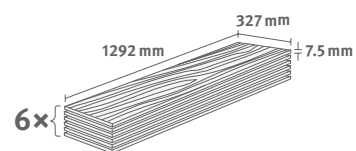

## Mramor Cremona

Číslo dekoru: **EDF300**

Číslo výrobku: **613882**

**7.5/33 Kingsize**

Lišta: **L674**

Interior  
MATCH

2.5349 m<sup>2</sup> | 18 kg