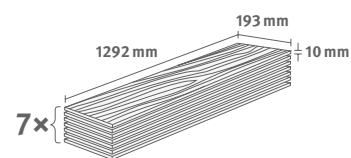

Dub Soria šedý

Číslo dekoru: **EL2065**

Číslo výrobku: **596116**

10/32 Classic

Lišta: **L585**

Interior
MATCH

1.7455 m² | 16 kg