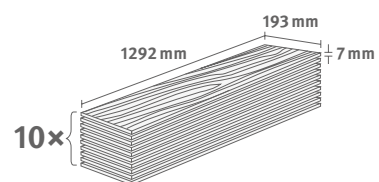

Dub Brook bílý

Číslo dekoru: **EL2968**

Číslo výrobku: **595133**

7/31 Classic

Lišta: **L582**