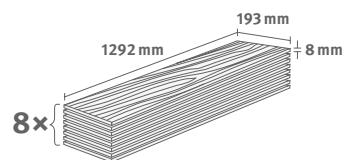

Dub Casella hnědý

Číslo dekoru: **EL2153**

Číslo výrobku: **592569**

8/33 Classic

Lišta: **L695**

Interior
MATCH

1.9948 m² | 15 kg

NatureSense

NatureSense Herringbone

NatureSense Aqua