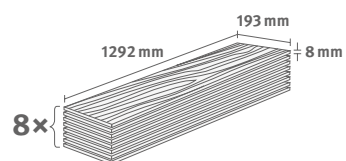

Dub Turin tmavý

Číslo dekoru: **EL2192**

Číslo výrobku: **591708**

8/33 Classic

Lišta: **L743**

1.9948 m² | 15 kg

NatureSense Aqua+

AquaDura

AquaDura+