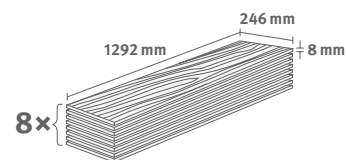

Dub Valley přírodní

Číslo dekoru: **EL2973**

Číslo výrobku: **594617**

8/32 Large

Lišta: **L655**

Interior
MATCH

2.5427 m² | 19 kg