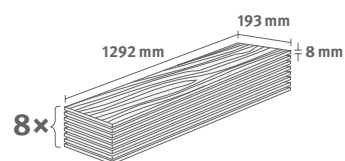

Dub Olchon pískově béžový

Číslo dekoru: **EL2855**

Číslo výrobku: **593412**

8/32 Classic

Lišta: **L369**