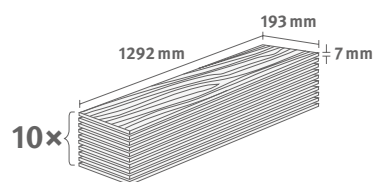

Dub Inuvik

Číslo dekoru: **EL2099**

Číslo výrobku: **595218**

7/31 Classic

Lišta: **L488**