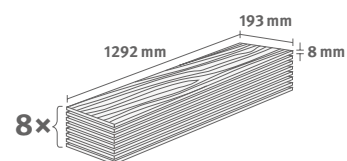

Dub Treviso přírodní

Číslo dekoru: **EL2181**

Číslo výrobku: **592064**

8/33 Classic

Lišta: **L716**