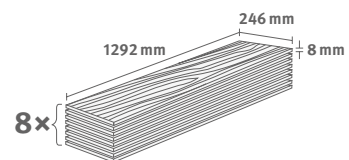

Dub Elva medový

Číslo dekoru: **EL2096**

Číslo výrobku: **594655**

8/32 Large

Lišta: **L727**

2.5427 m² | 19 kg