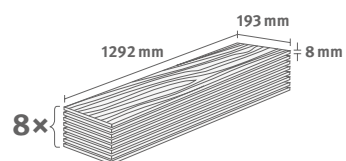

## Dub Padua šedý

Číslo dekoru: **EL2173**

Číslo výrobku: **592460**

**8/33 Classic**

Lišta: **L704**

1.9948 m<sup>2</sup> | 15 kg

NatureSense Aqua+

AquaDura