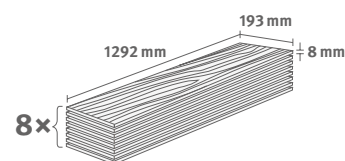

Dub Newbury bílý

Číslo dekoru: **EL2034**

Číslo výrobku: **593511**

8/32 Classic

Lišta: **L489**