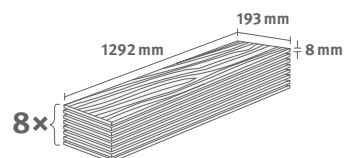

Dub Predaia medový

Číslo dekoru: **EL2009**

Číslo výrobku: **611468**

8/33 Classic

Lišta: **L613**

1.9948 m² | 15 kg