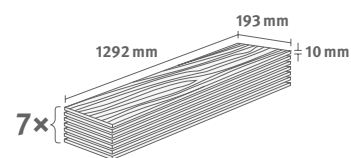

Dub Sherman světlehnědý

Číslo dekoru: **EL2405**

Číslo výrobku: **596055**

10/32 Classic

Lišta: **L595**