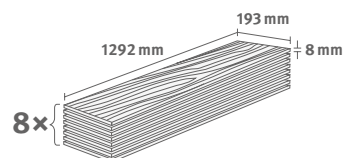

Dub Sherman medový

Číslo dekoru: **EL2014**

Číslo výrobku: **593917**

8/32 Classic

Lišta: **L624**

1.9948 m² | 15 kg