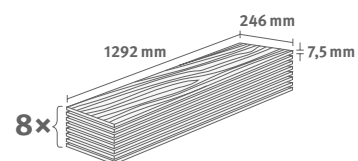

Dub Savona pískový

Číslo dekoru: **EDF205**

Číslo výrobku: **610775**

7.5/33 Large

Lišta: **L719**