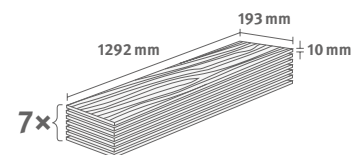

Dub Predaia medový

Číslo dekoru: **EL2009**

Číslo výrobku: **596277**

10/32 Classic

Lišta: **L613**

1.7455 m² | 16 kg