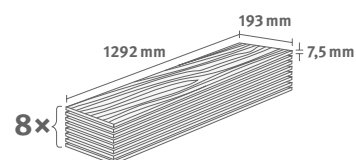

Dub Capri hnědý

Číslo dekoru: **EDF197**

Číslo výrobku: **609786**

7.5/33 Classic

Lišta: **L718**

1.9948 m² | 13 kg