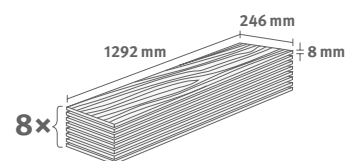

Dub Victoria světle šedý

Číslo dekoru: **EL2028**

Číslo výrobku: **594495**

8/32 Large

Lišta: **L616**