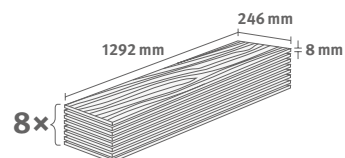

Dub Waltham přírodní

Číslo dekoru: **EL2935**

Číslo výrobku: **594730**

8/32 Large

Lišta: **L735**

2.5427 m² | 19 kg