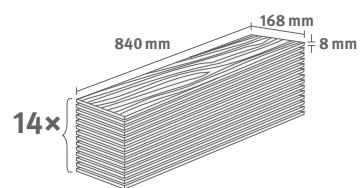

Dub Casella přírodní

Číslo dekoru: **EL2152**

Číslo výrobku: **614155**

8/32 Herringbone

Lišta: **L694**