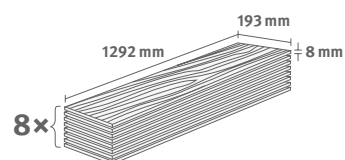

Dub Dunnington světlý

Číslo dekoru: **EL2102**

Číslo výrobku: **593313**

8/32 Classic

Lišta: **L661**

1.9948 m² | 15 kg