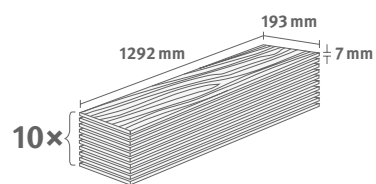

Dub Bardolino šedý

Číslo dekoru: **EL1056**

Číslo výrobku: **595379**

7/31 Classic

Lišta: **L368**