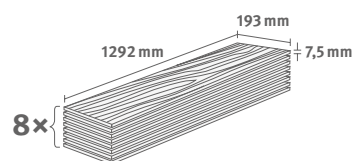

Dub Berdal světlehnědý

Číslo dekoru: **EDF185**

Číslo výrobku: **609656**

7.5/33 Classic

Lišta: **L623**