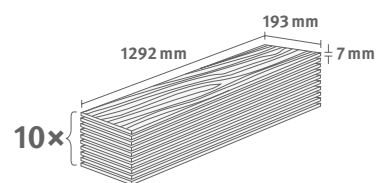

Dub Woodwork

Číslo dekoru: **EL2700**

Číslo výrobku: **595157**

7/31 Classic

Lišta: **L648**

2.4936 m² | 15 kg