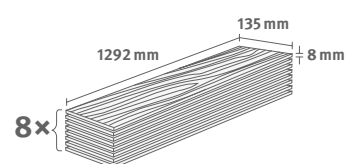

Dub Hunton tmavý

Číslo dekoru: **EL2033**

Číslo výrobku: **594167**

8/32 Medium

Lišta: **L668**