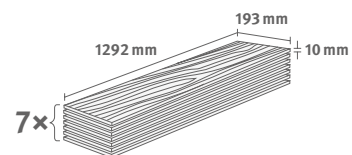

Dub Lausanne světlý

Číslo dekoru: **EL2952**

Číslo výrobku: **596192**

10/32 Classic

Lišta: **L501**

1.7455 m² | 16 kg