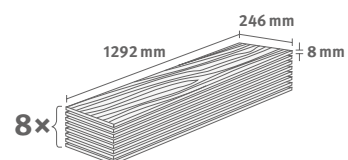

*Dub Casella přírodní*

PRO

Číslo dekoru: **EL2152**

Číslo výrobku: **594297**

**8/33 Large**

Lišta: **L694**

2.5427 m<sup>2</sup> | 19 kg

Interior  
MATCH