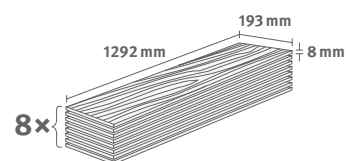

Dub Loja medový

Číslo dekoru: **EL2155**

Číslo výrobku: **593030**

8/33 Classic

Lišta: **L697**