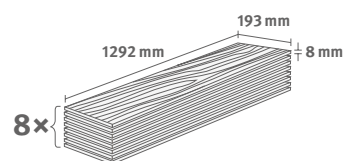

## Dub Olchon medový

Číslo dekoru: **EL2856**

Číslo výrobku: **593252**

**8/32 Classic**

Lišta: **L642**

1.9948 m<sup>2</sup> | 15 kg