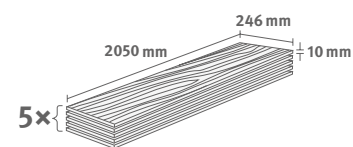

Dub Bayford bílý

Číslo dekoru: **EL2430**

Číslo výrobku: **594822**

10/33 Long

Lišta: **L645**