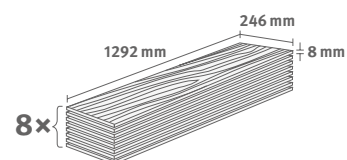

Dub Casella bílý

Číslo dekoru: **EL2150**

Číslo výrobku: **594273**

8/33 Large

Lišta: **L692**

Interior
MATCH

2.5427 m² | 19 kg