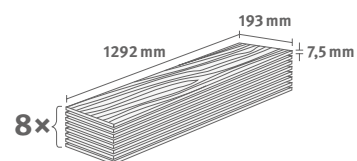

Dub Halifax bílý

Číslo dekoru: **EDF144**

Číslo výrobku: **611284**

7.5/32 Classic

Lišta: **L547**

1.9948 m² | 13 kg

Interior
MATCH