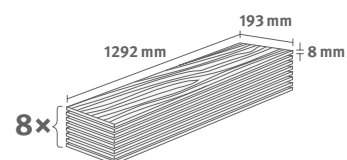

Dub Carlin šedý

Číslo dekoru: **EL2142**

Číslo výrobku: **592101**

8/33 Classic

Lišta: **L720**

Interior
MATCH

1.9948 m² | 15 kg