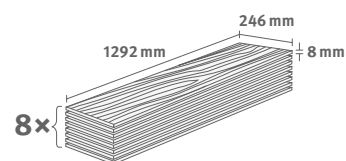

Dub Turin tmavý

Číslo dekoru: **EL2192**

Číslo výrobku: **594358**

8/32 Large

Lišta: **L743**