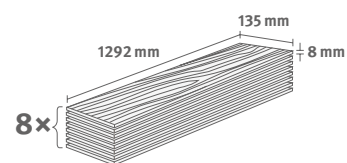

Dub Baronia světlý

Číslo dekoru: **EL2132**

Číslo výrobku: **594082**

8/32 Medium

Lišta: **L732**