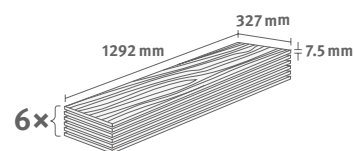

Břidlice Scivaro

Číslo dekoru: **EDF301**

Číslo výrobku: **614032**

7.5/33 Kingsize

Lišta: **L675**

Interior
MATCH

2.5349 m² | 18 kg