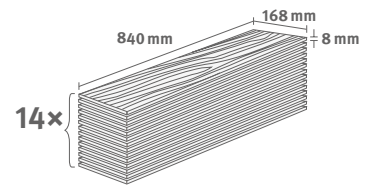

Dub Baronia hnědý

Číslo dekoru: **EL2134**

Číslo výrobku: **614124**

8/32 Herringbone

Lišta: **L734**

1.9757 m² | 14.5 kg