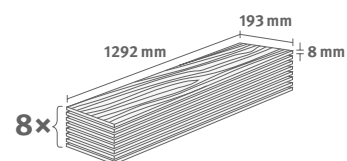

Dub Soria přírodní

Číslo dekoru: **EL2064**

Číslo výrobku: **593597**

8/32 Classic

Lišta: **L584**