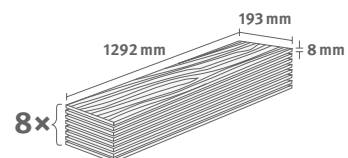

## Dub Melba béžový

Číslo dekoru: **EL2416**

Číslo výrobku: **593375**

**8/32 Classic**

Lišta: **L605**

1.9948 m<sup>2</sup> | 15 kg

*PRO*