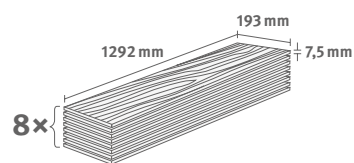

Dub Meran

Číslo dekoru: **EDF103**

Číslo výrobku: **611321**

7.5/32 Classic

Lišta: **L447**