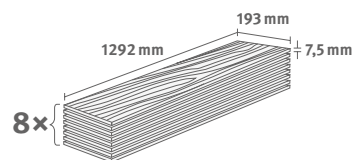

Dub Wesport světlý

Číslo dekoru: **EDF210**

Číslo výrobku: **611017**

7.5/32 Classic

Lišta: **L661**

1.9948 m² | 13 kg