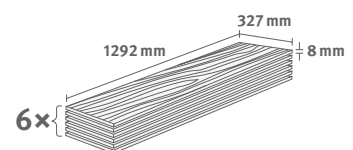

Dub Weinburg světlý

Číslo dekoru: **EL2923**

Číslo výrobku: **591340**

8/32 Kingsize

Lišta: **L650**