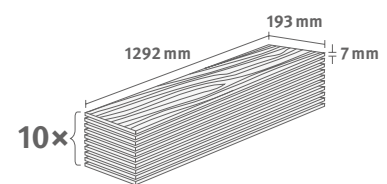

Dub Charlotte světle šedý

Číslo dekoru: **EL1094**

Číslo výrobku: **595294**

7/31 Classic

Lišta: **L583**