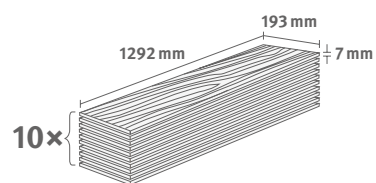

Dub divoký přírodní

Číslo dekoru: **EL2067**

Číslo výrobku: **595232**

7/31 Classic

Lišta: **L667**

Interior
MATCH

2.4936 m² | 15 kg