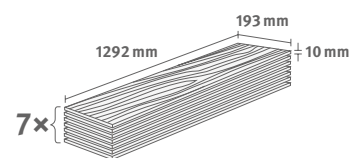

Dub Baronía šedý

Číslo dekoru: **EL2135**

Číslo výrobku: **596239**

10/32 Classic

Lišta: **L653**