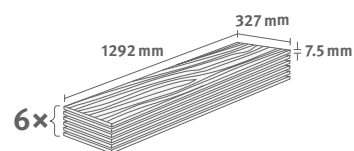

Chromix stříbrný

Číslo dekoru: **EDF810**

Číslo výrobku: **613912**

7.5/33 Kingsize

Lišta: **L598**

Interior
MATCH

2.5349 m² | 18 kg