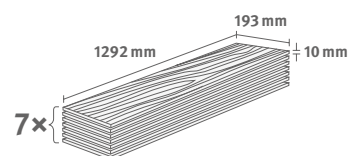

Dub Baronía světlý

Číslo dekoru: **EL2132**

Číslo výrobku: **596093**

10/32 Classic

Lišta: **L732**