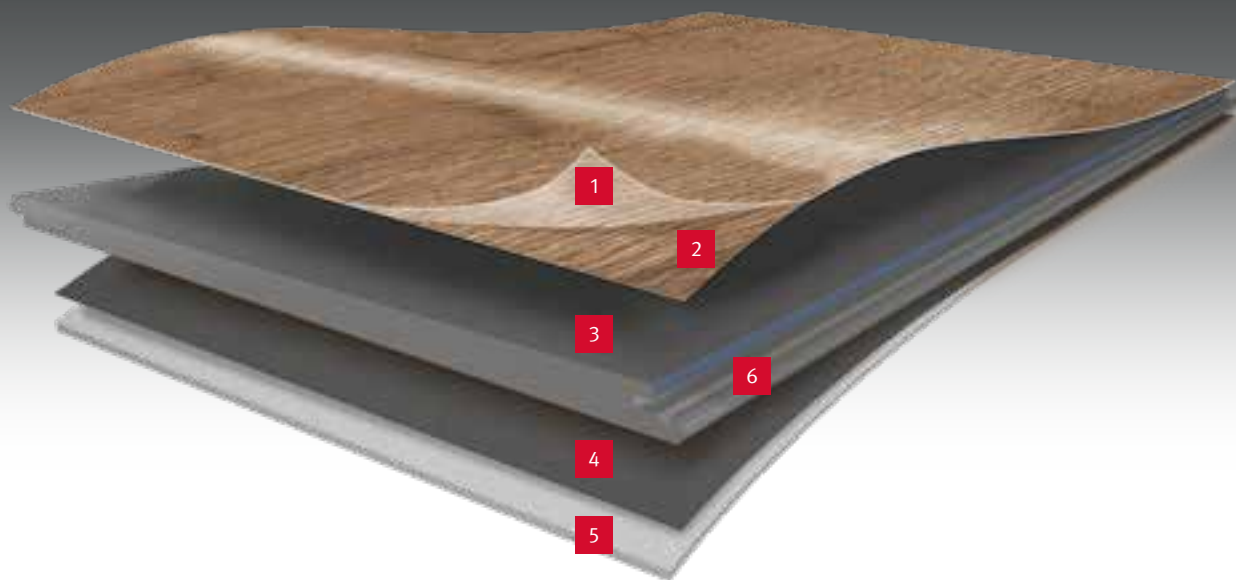

AquaDura+

Inovativní hybridní podlaha AquaDura+ je vybavena dvojitou ochranou proti vodě, matným povrchem na dotek a integrovanou podložkou.

1. **Ultra matná a pružná vrstva** chrání dekor před poškozením
2. **Dekorační papír** pro atraktivní vzhled
3. Tmavá nosná deska **HDF Aqua+** na bázi dřeva se speciálním těsněním pro maximální ochranu proti bobtnání
4. **Protitahový papír** stabilizuje a chrání před deformací
5. **Integrovaná podložka pohlcující zvuk z recyklovaných celulózových vláken** nahrazuje při pokládce dodatečnou podložku tlumící kročejový hluk
6. **Instalační systém Aqua CLIC it!** spolehlivě chrání před pronikající vlhkostí a zaručuje jednoduchou pokládku