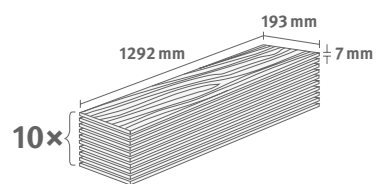

Dub Nord přírodní

Číslo dekoru: **EL2970**

Číslo výrobku: **595119**

7/31 Classic

Lišta: **L633**