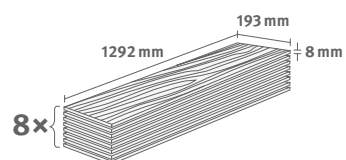

Dub Murom

Číslo dekoru: **EL2834**

Číslo výrobku: **593696**

8/32 Classic

Lišta: **L664**

1.9948 m² | 15 kg