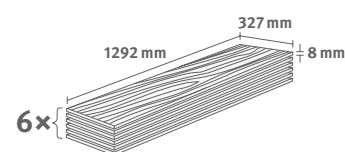

## Titanit pískově béžový

Číslo dekoru: **ELF226**

Číslo výrobku: **599964**

**8/33 Kingsize**

Lišta: **L723**

Interior  
MATCH

2.5349 m<sup>2</sup> | 19 kg

PRO