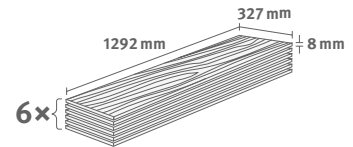

Dub Rillington tmavý

Číslo dekoru: **EL203F**

Číslo výrobku: **591326**

8/32 Kingsize

Lišta: **L368**

2.5349 m² | 19 kg