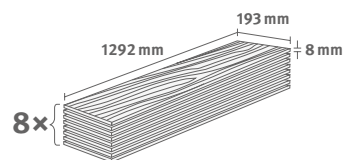

## Dub Casella bílý

Číslo dekoru: **EL2150**

Číslo výrobku: **592392**

**8/33 Classic**

Lišta: **L692**

Interior  
MATCH

1.9948 m<sup>2</sup> | 15 kg

PRO