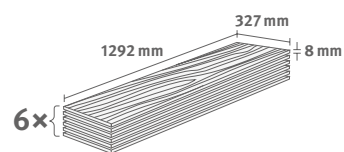

Dub Rillington světlý

Číslo dekoru: **EL202F**

Číslo výrobku: **591302**

8/32 Kingsize

Lišta: **L636**