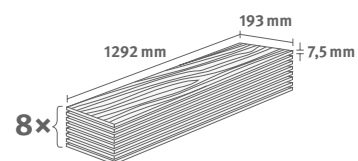

Dub Capri krémový

Číslo dekoru: **EDF196**

Číslo výrobku: **610843**

7.5/33 Classic

Lišta: **L717**