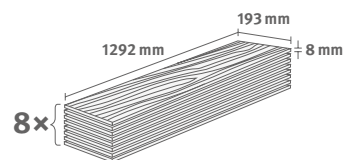

Dub Conway

Číslo dekoru: **EL2090**

Číslo výrobku: **592736**

8/32 Classic

Lišta: **L684**

Interior
MATCH

1.9948 m² | 15 kg