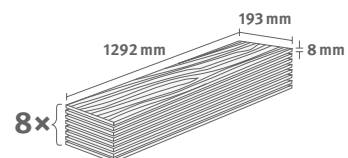

Dub Loja hnědý

Číslo dekoru: **EL2077**

Číslo výrobku: **593818**

8/32 Classic

Lišta: **L658**

1.9948 m² | 15 kg