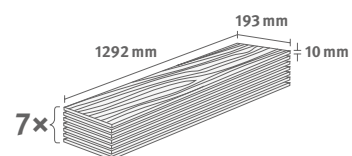

Dub Olchon kouřový

Číslo dekoru: **EL2858**

Číslo výrobku: **595973**

10/32 Classic

Lišta: **L370**