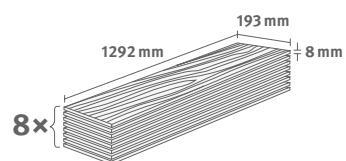

Jasan Avio světlý

Číslo dekoru: **EL2240**

Číslo výrobku: **591722**

8/33 Classic

Lišta: **L744**