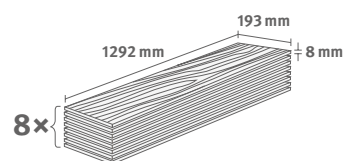

## Dub Elva přírodní

Číslo dekoru: **EL2082**

Číslo výrobku: **593771**

**8/32 Classic**

Lišta: **L567**

1.9948 m<sup>2</sup> | 15 kg