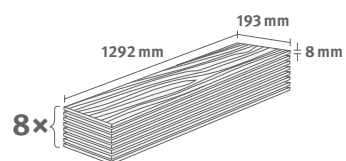

Dub Matera světlý

Číslo dekoru: **EL2974**

Číslo výrobku: **593672**

8/32 Classic

Lišta: **L651**