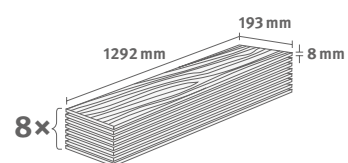

Dub Casella přírodní

Číslo dekoru: **EL2152**

Číslo výrobku: **592644**

8/32 Classic

Lišta: **L694**