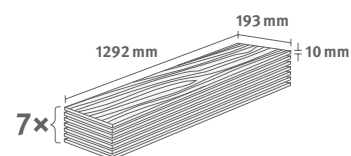

Dub Sedan

Číslo dekoru: **EL2804**

Číslo výrobku: **596031**

10/32 Classic

Lišta: **L557**