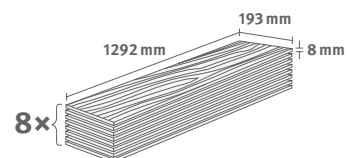

Dub Florence světlý

Číslo dekoru: **EL2138**

Číslo výrobku: **595560**

8/32 Classic

Lišta: **L690**

1.9948 m² | 15 kg