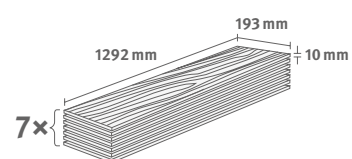

Dub Sherman antracitový

Číslo dekoru: **EL2404**

Číslo výrobku: **591456**

10/33 Classic

Lišta: **L590**