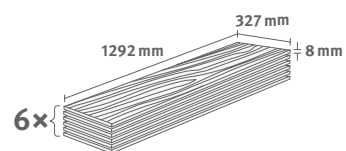

Mramor Levanto bílý

Číslo dekoru: **ELF812**

Číslo výrobku: **591128**

8/33 Kingsize

Lišta: **L478**

Interior
MATCH

2.5349 m² | 19 kg

NatureSense

NatureSense Herringbone

NatureSense Aqua