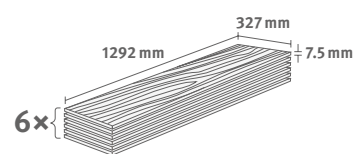

Chromix bílý

Číslo dekoru: **EDF305**

Číslo výrobku: **613943**

7.5/33 Kingsize

Lišta: **L581**

Interior
MATCH

2.5349 m² | 18 kg