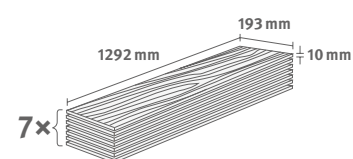

Dub Sherman antracitový

Číslo dekoru: **EL2404**

Číslo výrobku: **596079**

10/32 Classic

Lišta: **L590**