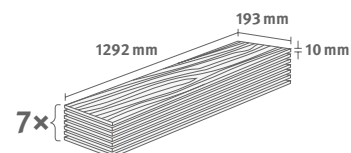

## Dub Treviso bílý

Číslo dekoru: **EL2180**

Číslo výrobku: **596314**

**10/33 Classic**

Lišta: **L715**

1.7455 m<sup>2</sup> | 16 kg

PRO