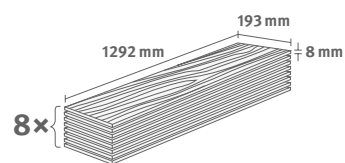

Dub Florence

Číslo dekoru: **EL2139**

Číslo výrobku: **595935**

8/32 Classic

Lišta: **L691**