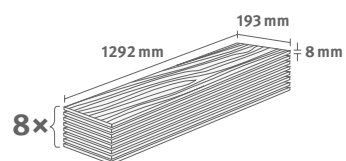

Kaštan bílý Girona

Číslo dekoru: **EL2771**

Číslo výrobku: **593214**

8/32 Classic

Lišta: **L632**