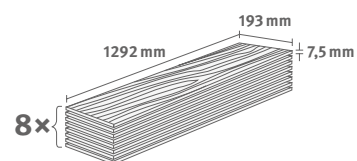

Dub Spree šedoběžový

Číslo dekoru: **EDF208**

Číslo výrobku: **609885**

7.5/33 Classic

Lišta: **L673**