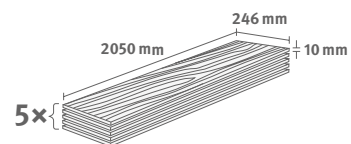

## Dub Seefeld světlešedý

Číslo dekoru: **EL2193**

Číslo výrobku: **594785**

**10/33 Long**

Lišta: **L709**

2.5215 m<sup>2</sup> | 23 kg

PRO