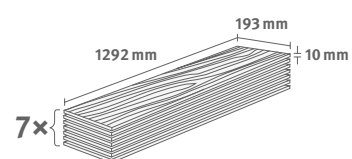

Dub Valley přírodní

Číslo dekoru: **EL2973**

Číslo výrobku: **591524**

10/32 Classic

Lišta: **L655**