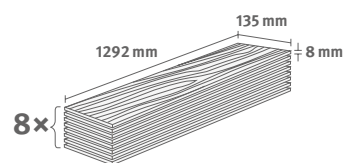

Dub Baronía šedý

Číslo dekoru: **EL2135**

Číslo výrobku: **594105**

8/32 Medium

Lišta: **L653**