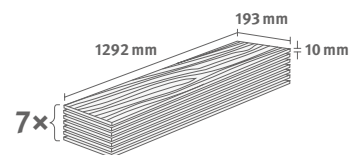

## Dub Sherman šedý

Číslo dekoru: **EL2403**

Číslo výrobku: **595997**

**10/32 Classic**

Lišta: **L589**

1.7455 m<sup>2</sup> | 16 kg