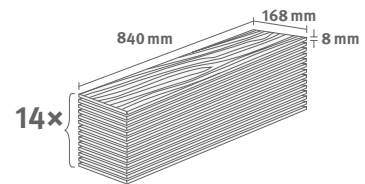

## Dub Newport krémový

Číslo dekoru: **EL2161**

Číslo výrobku: **614186**

**8/32 Herringbone**

Lišta: **L717**

1.9757 m<sup>2</sup> | 14.5 kg