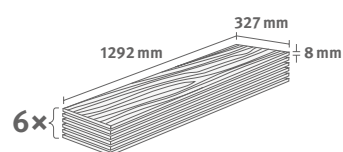

Kámen Calvia pískově šedý

Číslo dekoru: **ELF676**

Číslo výrobku: **591401**

8/32 Kingsize

Lišta: **L687**