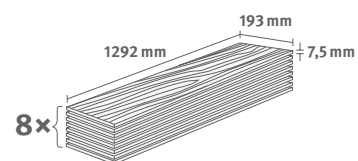

Dub Almington přírodní

Číslo dekoru: **EDF177**

Číslo výrobku: **609564**

7.5/33 Classic

Lišta: **L573**