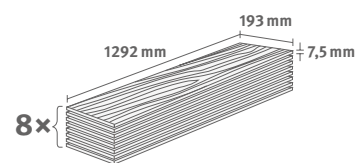

Smrk Morella Vintage

Číslo dekoru: **EDF201**

Číslo výrobku: **609823**

7.5/33 Classic

Lišta: **L672**