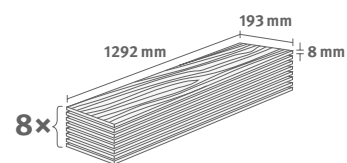

Ořech Langley světlý

Číslo dekoru: **EL2070**

Číslo výrobku: **593634**

8/32 Classic

Lišta: **L503**