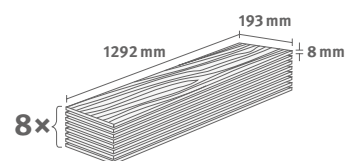

## Dub Padua medový

Číslo dekoru: **EL2172**

Číslo výrobku: **592293**

**8/32 Classic**

Lišta: **L703**

1.9948 m<sup>2</sup> | 15 kg

NatureSense Aqua+

AquaDura