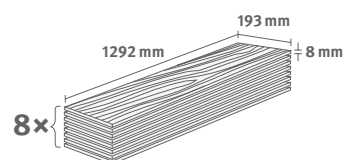

Dub Nord světlehnědý

Číslo dekoru: **EL2158**

Číslo výrobku: **593177**

8/32 Classic

Lišta: **L700**

1.9948 m² | 15 kg