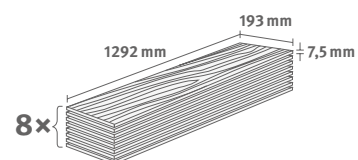

## Dub Messina medový

Číslo dekoru: **EDF192**

Číslo výrobku: **609748**

**7.5/33 Classic**

Lišta: **L714**

1.9948 m<sup>2</sup> | 13 kg