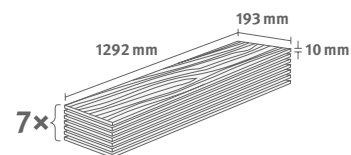

Dub Soria světle šedý

Číslo dekoru: **EL2063**

Číslo výrobku: **591623**

10/33 Classic

Lišta: **L583**

1.7455 m² | 16 kg