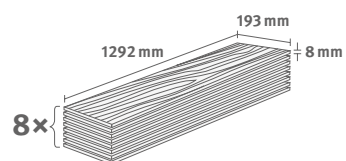

Jasan Avio světlý

Číslo dekoru: **EL2240**

Číslo výrobku: **592958**

8/33 Classic

Lišta: **L744**