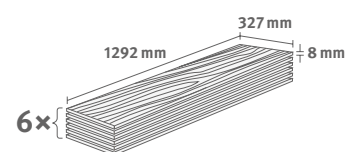

## Titanit antracitový

Číslo dekoru: **ELF228**

Číslo výrobku: **591388**

**8/32 Kingsize**

Lišta: **L676**

Interior  
MATCH

2.5349 m<sup>2</sup> | 19 kg