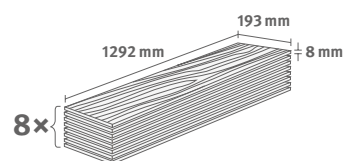

Dub Berdal šedý

Číslo dekoru: **EL1037**

Číslo výrobku: **611444**

8/33 Classic

Lišta: **L611**