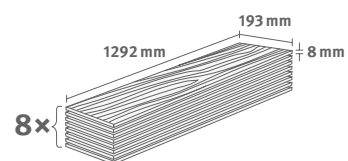

Dub Livingston přírodní

Číslo dekoru: **EL2822**

Číslo výrobku: **593733**

8/32 Classic

Lišta: **L649**