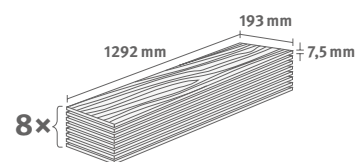

## Dub Messina přírodní

Číslo dekoru: **EDF191**

Číslo výrobku: **609717**

**7.5/33 Classic**

Lišta: **L683**

1.9948 m<sup>2</sup> | 13 kg