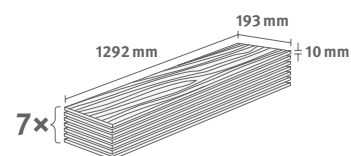

Dub Soria bílý

Číslo dekoru: **EL2062**

Číslo výrobku: **591647**

10/33 Classic

Lišta: **L582**