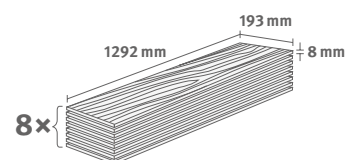

Dub Turin

Číslo dekoru: **EL2190**

Číslo výrobku: **591807**

8/33 Classic

Lišta: **L741**

1.9948 m² | 15 kg