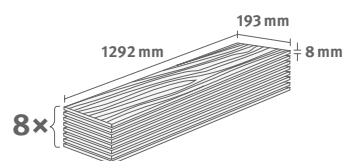

Jasan Avio přírodní

Číslo dekoru: **EL2242**

Číslo výrobku: **592972**

8/33 Classic

Lišta: **L745**