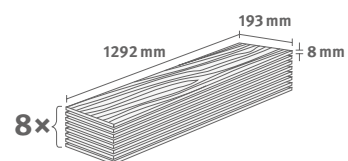

Dub Asgil medový

Číslo dekoru: **EL2863**

Číslo výrobku: **593276**

8/32 Classic

Lišta: **L289**