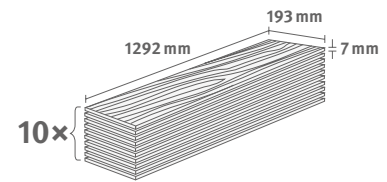

## Dub Newport světlešedý

Číslo dekoru: **EL2160**

Číslo výrobku: **595058**

**7/31 Classic**

Lišta: **L737**

2.4936 m<sup>2</sup> | 15 kg