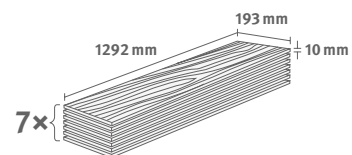

## Dub Victoria bílý

Číslo dekoru: **EL2026**

Číslo výrobku: **596253**

**10/32 Classic**

Lišta: **L615**

1.7455 m<sup>2</sup> | 16 kg

*PRO*