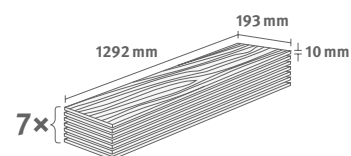

Dub Elva šedý

Číslo dekoru: **EL2081**

Číslo výrobku: **611406**

10/32 Classic

Lišta: **L656**