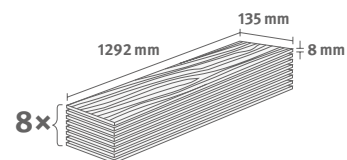

Dub Newport krémový

Číslo dekoru: **EL2161**

Číslo výrobku: **594181**

8/32 Medium

Lišta: **L717**

1.3954 m² | 10 kg