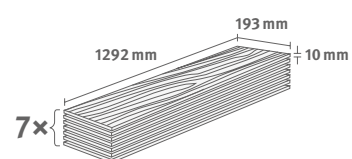

Dub Baronía pískový

Číslo dekoru: **EL2133**

Číslo výrobku: **596017**

10/32 Classic

Lišta: **L733**