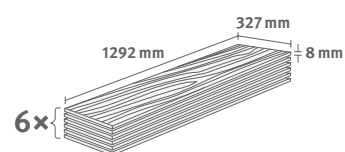

Dub Skanderborg hnědý

Číslo dekoru: **EL292F**

Číslo výrobku: **591289**

8/32 Kingsize

Lišta: **L707**