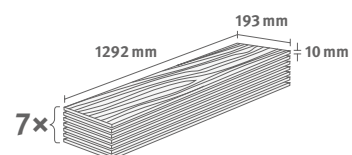

Dub Treviso šedý

Číslo dekoru: **EL2184**

Číslo výrobku: **591869**

10/32 Classic

Lišta: **L740**

1.7455 m² | 16 kg

Interior
MATCH