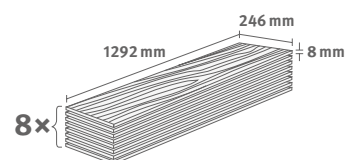

Dub Waltham bílý

Číslo dekoru: **EL2936**

Číslo výrobku: **594716**

8/32 Large

Lišta: **L511**

2.5427 m² | 19 kg