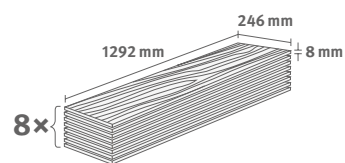

Dub Sherman hnědý

Číslo dekoru: **EL2043**

Číslo výrobku: **594532**

8/32 Large

Lišta: **L625**