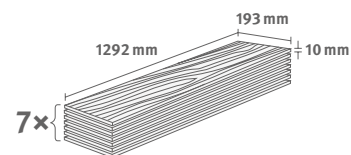

## Dub Soria světle šedý

Číslo dekoru: **EL2063**

Číslo výrobku: **596154**

**10/32 Classic**

Lišta: **L583**

1.7455 m<sup>2</sup> | 16 kg