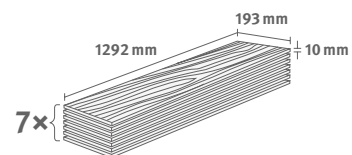

Dub Melba přírodní

Číslo dekoru: **EL2417**

Číslo výrobku: **595959**

10/32 Classic

Lišta: **L635**

1.7455 m² | 16 kg