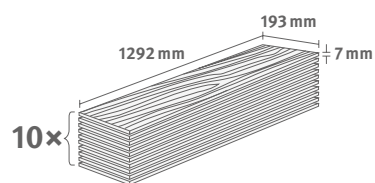

Dimas Wood barevný

Číslo dekoru: **EL1011**

Číslo výrobku: **595478**

7/31 Classic

Lišta: **L355**

2.4936 m² | 15 kg