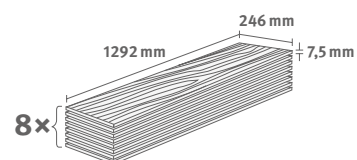

Dub Hilway přírodní

Číslo dekoru: **EDF199**

Číslo výrobku: **610737**

7.5/33 Large

Lišta: **L612**

2.5427 m² | 17 kg