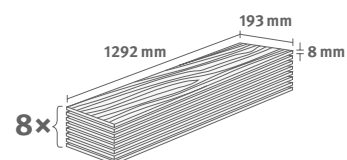

Akát Sheffield bílý

Číslo dekoru: **EL1096**

Číslo výrobku: **592873**

8/33 Classic

Lišta: **L610**

1.9948 m² | 15 kg