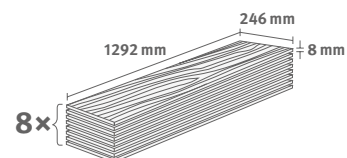

Dub Carlin pískový

Číslo dekoru: **EL2141**

Číslo výrobku: **594419**

8/32 Large

Lišta: **L719**

2.5427 m² | 19 kg