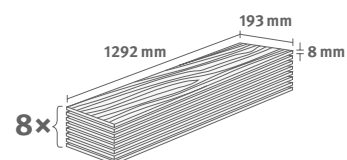

Dub Victoria přírodní

Číslo dekoru: **EL2027**

Číslo výrobku: **593894**

8/32 Classic

Lišta: **L612**

1.9948 m² | 15 kg