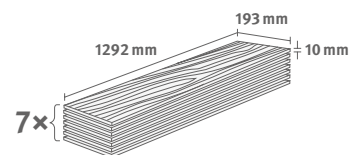

Dub Newport krémový

Číslo dekoru: **EL2161**

Číslo výrobku: **591661**

10/33 Classic

Lišta: **L717**

1.7455 m² | 16 kg