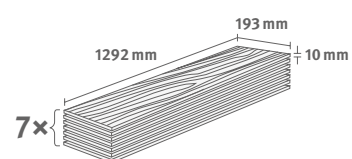

Dub Pinot medový

Číslo dekoru: **EL2114**

Číslo výrobku: **592002**

10/32 Classic

Lišta: **L731**