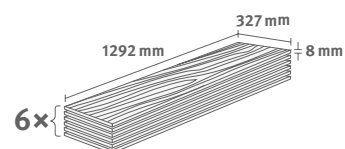

## Dub Skanderborg medový

Číslo dekoru: **EL291F**

Číslo výrobku: **591265**

**8/32 Kingsize**

Lišta: **L706**

2.5349 m<sup>2</sup> | 19 kg