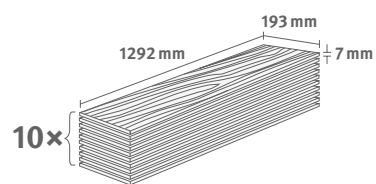

Dub Zermatt světlý

Číslo dekoru: **EL2023**

Číslo výrobku: **595256**

7/31 Classic

Lišta: **L536**