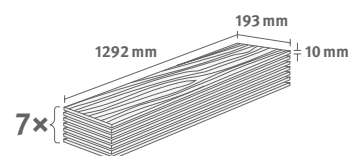

Dub Predaia přírodní

Číslo dekoru: **EL2428**

Číslo výrobku: **611482**

10/33 Classic

Lišta: **L637**