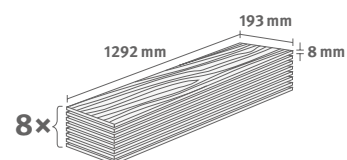

Dub Treviso přírodní

Číslo dekoru: **EL2181**

Číslo výrobku: **599889**

8/32 Classic

Lišta: **L716**

1.9948 m² | 15 kg