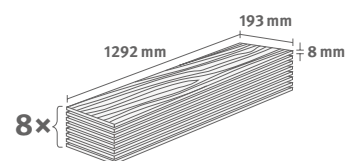

Dub Treviso šedý

Číslo dekoru: **EL2184**

Číslo výrobku: **591760**

8/32 Classic

Lišta: **L740**