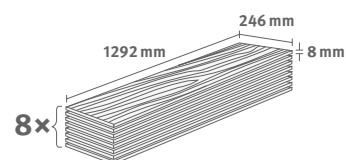

Dub Loja světlešedý

Číslo dekoru: **EL2156**

Číslo výrobku: **594594**

8/32 Large

Lišta: **L698**

2.5427 m² | 19 kg