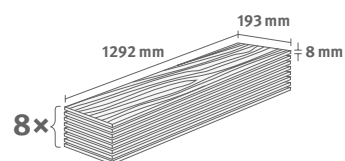

Smrk Sonnenberg Vintage

Číslo dekoru: **EL2520**

Číslo výrobku: **592811**

8/32 Classic

Lišta: **L672**