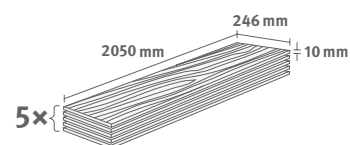

Dub Cadiz medový

Číslo dekoru: **EL2137**

Číslo výrobku: **594846**

10/33 Long

Lišta: **L689**