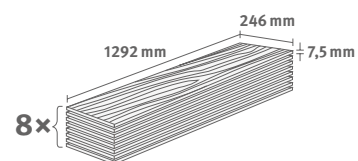

Dub Brightstone medový

Číslo dekoru: **EDF193**

Číslo výrobku: **610645**

7.5/33 Large

Lišta: **L624**