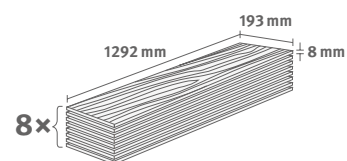

Dub Predaia přírodní

Číslo dekoru: **EL2428**

Číslo výrobku: **592996**

8/33 Classic

Lišta: **L637**