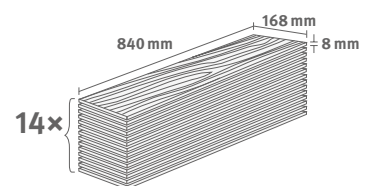

Dub Baronía světlý

Číslo dekoru: **EL2132**

Číslo výrobku: **614063**

8/32 Herringbone

Lišta: **L732**