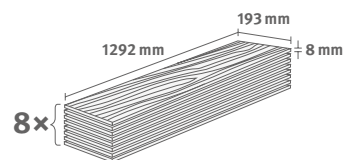

## Dub Pinot medový

Číslo dekoru: **EL2114**

Číslo výrobku: **592156**

**8/33 Classic**

Lišta: **L731**

1.9948 m<sup>2</sup> | 15 kg