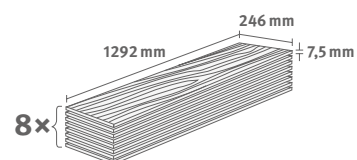

Dub Hilway bílý

Číslo dekoru: **EDF198**

Číslo výrobku: **610706**

7.5/33 Large

Lišta: **L615**

2.5427 m² | 17 kg