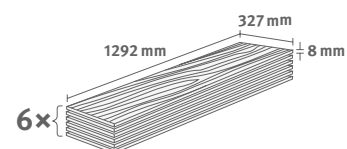

Dub Hamilton

Číslo dekoru: **EL2733**

Číslo výrobku: **591203**

8/32 Kingsize

Lišta: **L266**

Interior
MATCH

2.5349 m² | 19 kg