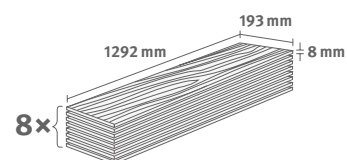

Dub Padua přírodní

Číslo dekoru: **EL2171**

Číslo výrobku: **591821**

8/33 Classic

Lišta: **L702**

1.9948 m² | 15 kg