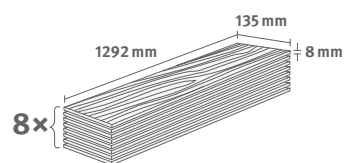

Dub Soria přírodní

Číslo dekoru: **EL2064**

Číslo výrobku: **594044**

8/32 Medium

Lišta: **L584**