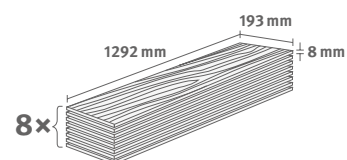

Dub Elva šedý

Číslo dekoru: **EL2081**

Číslo výrobku: **593795**

8/32 Classic

Lišta: **L656**

1.9948 m² | 15 kg