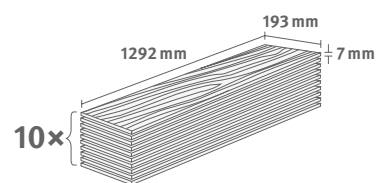

Dub Melba šedý

Číslo dekoru: **EL2010**

Číslo výrobku: **595270**

7/31 Classic

Lišta: **L609**

2.4936 m² | 15 kg