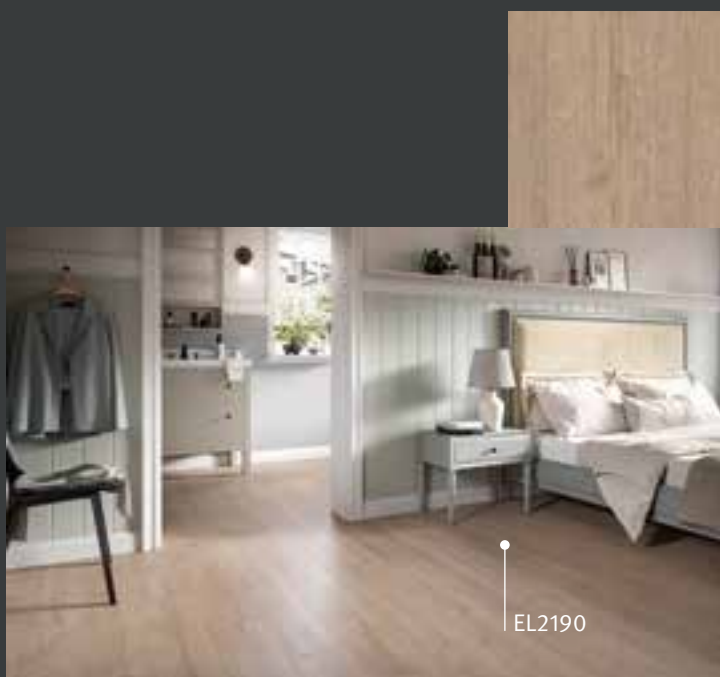

NatureSense Aqua+

Naše prémiová podlaha NatureSense Aqua+ se vody nebojí. Díky speciálnímu složení nosné desky proti bobtnání a našemu vodotěsnému instalačnímu systému Aqua CLIC it! je tato podlaha ideální pro komerční a soukromé prostory s náročným provozem a zvýšenými požadavky na čištění. Díky svým robustním povrchovým vlastnostem a dvojitě ochraně proti vodě je skvělou alternativou k obkladům a je stejně vhodná pro hotelové haly, kanceláře nebo domácí koupelny.

Atraktivní podlaha s extra ochranou proti vodě.