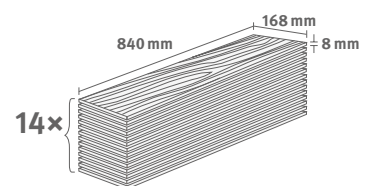

Dub Turin

Číslo dekoru: **EL2190**

Číslo výrobku: **614216**

8/32 Herringbone

Lišta: **L741**