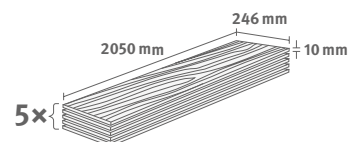

Dub Bayford šedý

Číslo dekoru: **EL2942**

Číslo výrobku: **594921**

10/33 Long

Lišta: **L514**

2.5215 m² | 23 kg