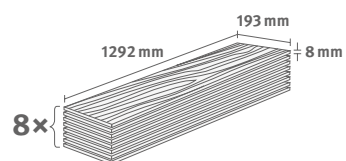

## Dub Padua medový

Číslo dekoru: **EL2172**

Číslo výrobku: **592088**

**8/33 Classic**

Lišta: **L703**

1.9948 m<sup>2</sup> | 15 kg