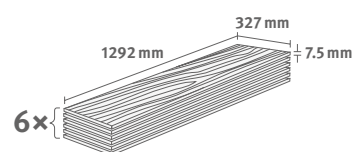

## Titanit pískově béžový

Číslo dekoru: **EDF304**

Číslo výrobku: **613974**

**7.5/33 Kingsize**

Lišta: **L677**

Interior  
MATCH

2.5349 m<sup>2</sup> | 18 kg