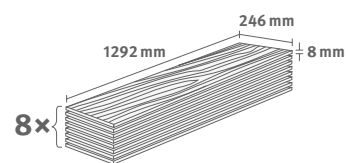

Dub Victoria hnědý

Číslo dekoru: **EL2029**

Číslo výrobku: **594518**

8/32 Large

Lišta: **L617**