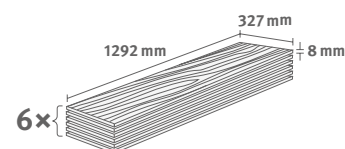

Mramor Candela světlešedý

Číslo dekoru: **ELF243**

Číslo výrobku: **599926**

8/33 Kingsize

Lišta: **L725**

Interior
MATCH

2.5349 m² | 19 kg