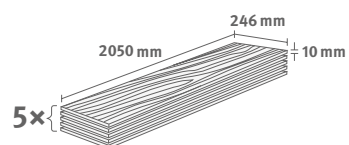

Dub Cadiz přírodní

Číslo dekoru: **EL2136**

Číslo výrobku: **594761**

10/33 Long

Lišta: **L688**