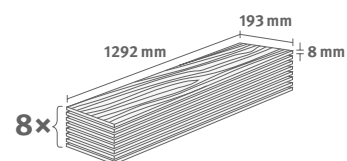

Dub Treviso bílý

Číslo dekoru: **EL2180**

Číslo výrobku: **592583**

8/33 Classic

Lišta: **L715**