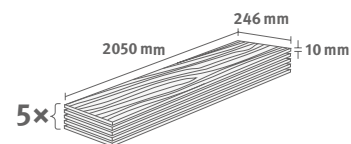

Dub Seefeld krémový

Číslo dekoru: **EL2195**

Číslo výrobku: **594808**

10/33 Long

Lišta: **L711**

2.5215 m² | 23 kg