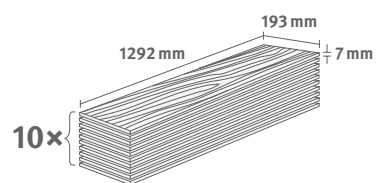

Dub Berdal světlý

Číslo dekoru: **EL1031**

Číslo výrobku: **595416**

7/31 Classic

Lišta: **L608**

Interior
MATCH

2.4936 m² | 15 kg