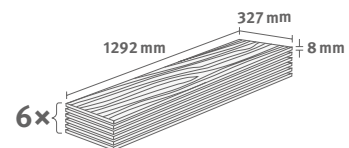

Dub Ortega přírodní

Číslo dekoru: **EL2092**

Číslo výrobku: **591227**

8/32 Kingsize

Lišta: **L685**

2.5349 m² | 19 kg