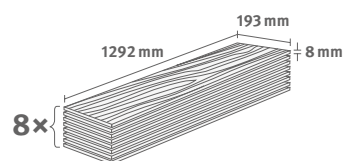

Dub Padua přírodní

Číslo dekoru: **EL2171**

Číslo výrobku: **592316**

8/32 Classic

Lišta: **L702**