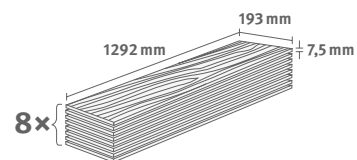

## Dub Camden bílý

Číslo dekoru: **EDF194**

Číslo výrobku: **611208**

**7.5/32 Classic**

Lišta: **L715**

1.9948 m<sup>2</sup> | 13 kg