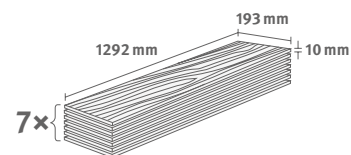

Dub Sherman Cogniac hnědý

Číslo dekoru: **EL2402**

Číslo výrobku: **591562**

10/33 Classic

Lišta: **L588**

Interior
MATCH

1.7455 m² | 16 kg