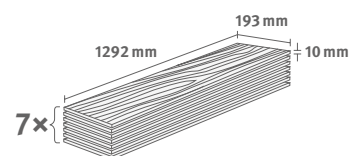

Dub Treviso bílý

Číslo dekoru: **EL2180**

Číslo výrobku: **591883**

10/32 Classic

Lišta: **L715**