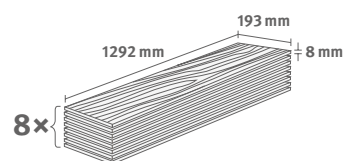

Ashcroft Wood

Číslo dekoru: **EL1067**

Číslo výrobku: **593016**

8/33 Classic

Lišta: **L388**