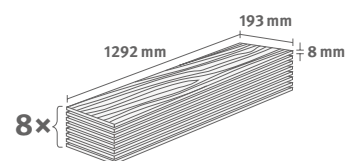

Dub Padua světlý

Číslo dekoru: **EL2170**

Číslo výrobku: **592330**

8/32 Classic

Lišta: **L701**