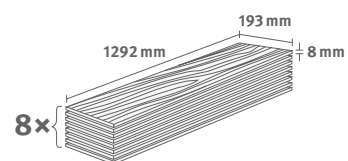

Dub Newport hnědý

Číslo dekoru: **EL2163**

Číslo výrobku: **592798**

8/32 Classic

Lišta: **L718**