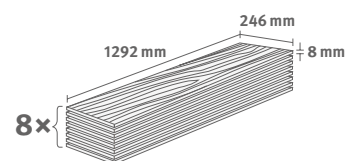

Dub Conway přírodní

Číslo dekoru: **EL2091**

Číslo výrobku: **594334**

8/32 Large

Lišta: **L708**