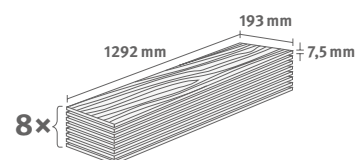

Dub Almington béžový

Číslo dekoru: **EDF176**

Číslo výrobku: **609533**

7.5/33 Classic

Lišta: **L558**

1.9948 m² | 13 kg