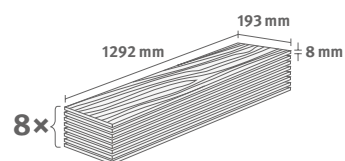

Dub Turin tmavý

Číslo dekoru: **EL2192**

Číslo výrobku: **592040**

8/33 Classic

Lišta: **L743**