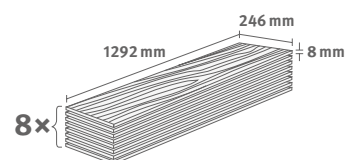

Dub Victoria bílý

Číslo dekoru: **EL2026**

Číslo výrobku: **594457**

8/32 Large

Lišta: **L615**

2.5427 m² | 19 kg