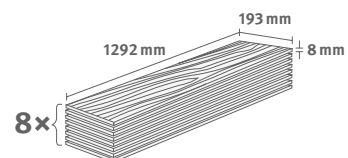

Dub Parketa tmavý

Číslo dekoru: **EL1007**

Číslo výrobku: **593870**

8/32 Classic

Lišta: **L640**

1.9948 m² | 15 kg