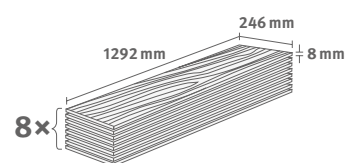

Dub Loja krémový

Číslo dekoru: **EL2154**

Číslo výrobku: **594679**

8/32 Large

Lišta: **L696**