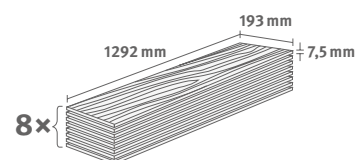

Dub Camden přírodní

Číslo dekoru: **EDF195**

Číslo výrobku: **611130**

7.5/32 Classic

Lišta: **L716**

1.9948 m² | 13 kg