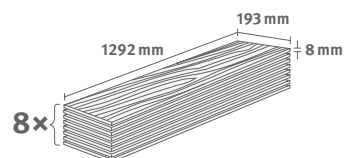

## Dub Casella přírodní

Číslo dekoru: **EL2152**

Číslo výrobku: **592354**

**8/32 Classic**

Lišta: **L694**

1.9948 m<sup>2</sup> | 15 kg

NatureSense

NatureSense Herringbone