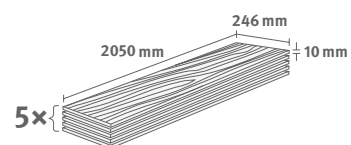

Dub Luena pískově béžový

Číslo dekoru: **EL2988**

Číslo výrobku: **594945**

10/33 Long

Lišta: **L647**