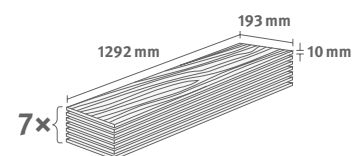

Dub Treviso přírodní

Číslo dekoru: **EL2181**

Číslo výrobku: **591982**

10/32 Classic

Lišta: **L716**