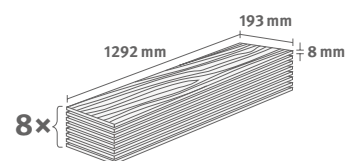

Dub Toscolano světlý

Číslo dekoru: **EL1087**

Číslo výrobku: **593498**

8/32 Classic

Lišta: **L638**