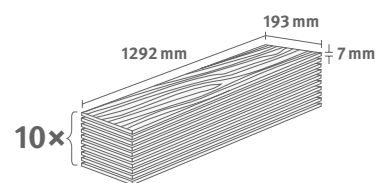

Buk červený

Číslo dekoru: **EL1030**

Číslo výrobku: **595430**

7/31 Classic

Lišta: **L114**

2.4936 m² | 15 kg