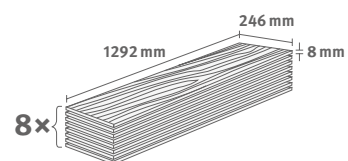

Dub Baronia hnědý

Číslo dekoru: **EL2134**

Číslo výrobku: **594570**

8/32 Large

Lišta: **L734**