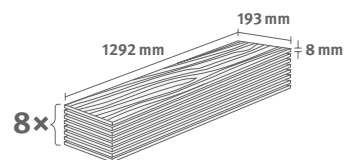

## Akácie Sheffield světlá

Číslo dekoru: **EL2525**

Číslo výrobku: **593054**

**8/33 Classic**

Lišta: **L726**

1.9948 m<sup>2</sup> | 15 kg