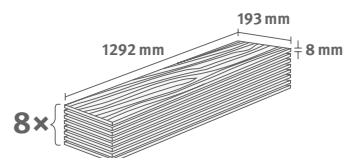

Dub Soria světle šedý

Číslo dekoru: **EL2063**

Číslo výrobku: **592859**

8/33 Classic

Lišta: **L583**

1.9948 m² | 15 kg