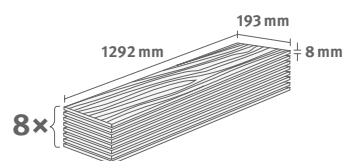

Dub Dunnington tmavý

Číslo dekoru: **EL2103**

Číslo výrobku: **593337**

8/32 Classic

Lišta: **L660**