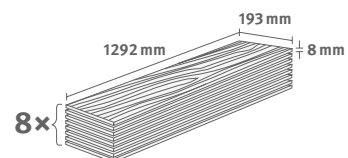

Akát Sheffield bílý

Číslo dekoru: **EL1096**

Číslo výrobku: **593979**

8/32 Classic

Lišta: **L610**

1.9948 m² | 15 kg