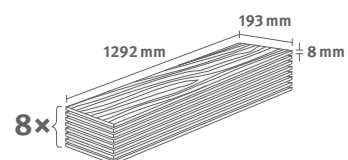

Dub Melba hnědý

Číslo dekoru: **EL2418**

Číslo výrobku: **593399**

8/32 Classic

Lišta: **L606**

1.9948 m² | 15 kg