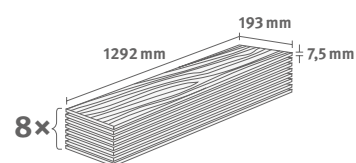

Akácie Seaview hnědá

Číslo dekoru: **EDF207**

Číslo výrobku: **609854**

7.5/33 Classic

Lišta: **L721**