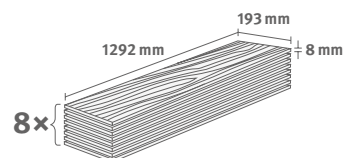

Ořech Perganti hnědý

Číslo dekoru: **EL1071**

Číslo výrobku: **593474**

8/32 Classic

Lišta: **L663**

1.9948 m² | 15 kg