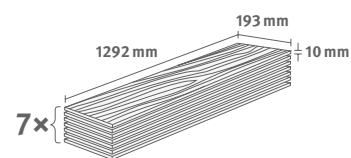

Dub Soria šedý

Číslo dekoru: **EL2065**

Číslo výrobku: **591517**

10/33 Classic

Lišta: **L585**

Interior
MATCH

1.7455 m² | 16 kg