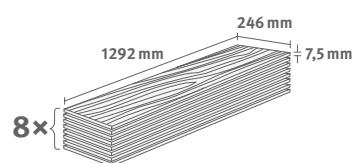

Dub Waltham přírodní

Číslo dekoru: **EDF173**

Číslo výrobku: **610522**

7.5/33 Large

Lišta: **L735**