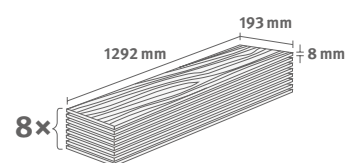

Dub parketa

Číslo dekoru: **EL2805**

Číslo výrobku: **593757**

8/32 Classic

Lišta: **L323**