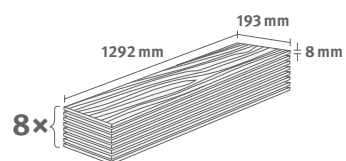

Dub Treviso hnědý

Číslo dekoru: **EL2183**

Číslo výrobku: **591920**

8/33 Classic

Lišta: **L739**