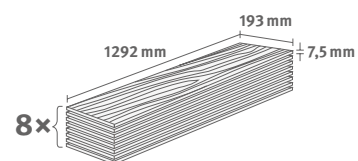

## Dub Panora šedý

Číslo dekoru: **EDF204**

Číslo výrobku: **611048**

**7.5/32 Classic**

Lišta: **L609**

1.9948 m<sup>2</sup> | 13 kg