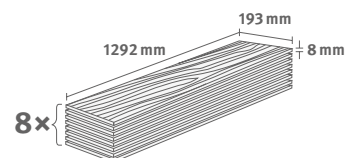

Dub Pinot pískový

Číslo dekoru: **EL2113**

Číslo výrobku: **591845**

8/33 Classic

Lišta: **L730**

1.9948 m² | 15 kg