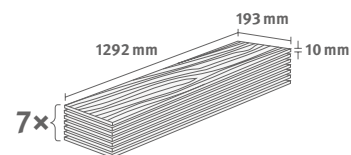

## Dub Pinot pískový

Číslo dekoru: **EL2113**

Číslo výrobku: **592026**

**10/32 Classic**

Lišta: **L730**

1.7455 m<sup>2</sup> | 16 kg