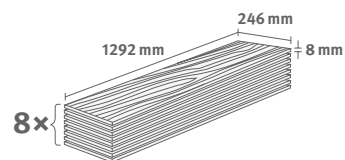

Dub Victoria přírodní

Číslo dekoru: **EL2027**

Číslo výrobku: **594471**

8/32 Large

Lišta: **L612**

2.5427 m² | 19 kg