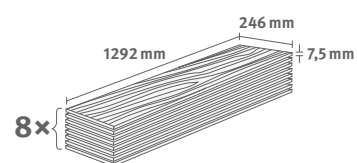

Dub Halifax krémový

Číslo dekoru: **EDF187**

Číslo výrobku: **610614**

7.5/33 Large

Lišta: **L628**