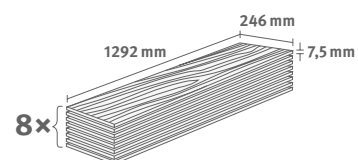

Dub Victoria světlehnědý

Číslo dekoru: **EDF186**

Číslo výrobku: **610584**

7.5/33 Large

Lišta: **L627**

2.5427 m² | 17 kg