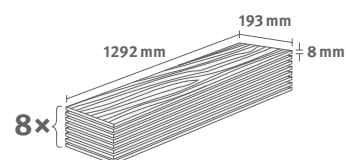

Dub Predaia medový

Číslo dekoru: **EL2009**

Číslo výrobku: **593931**

8/32 Classic

Lišta: **L613**

1.9948 m² | 15 kg