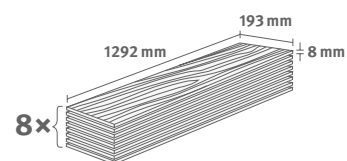

Dub Abergele tmavý

Číslo dekoru: **EL2074**

Číslo výrobku: **593450**

8/32 Classic

Lišta: **L504**