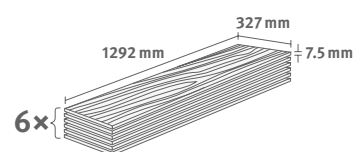

Titanit antracitový

Číslo dekoru: **EDF303**

Číslo výrobku: **614001**

7.5/33 Kingsize

Lišta: **L676**