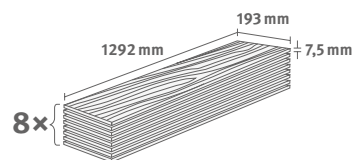

Dub divoký přírodní

Číslo dekoru: **EDF200**

Číslo výrobku: **611109**

7.5/32 Classic

Lišta: **L667**

1.9948 m² | 13 kg

Interior
MATCH