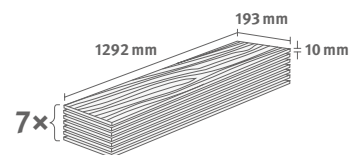

## Dub Sherman šedý

Číslo dekoru: **EL2403**

Číslo výrobku: **591470**

**10/33 Classic**

Lišta: **L589**

1.7455 m<sup>2</sup> | 16 kg

PRO