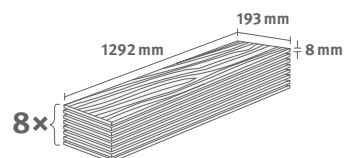

Dub Loja krémový

Číslo dekoru: **EL2154**

Číslo výrobku: **593139**

8/32 Classic

Lišta: **L696**

1.9948 m² | 15 kg