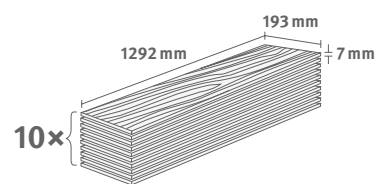

Smrk Kanadský

Číslo dekoru: **EL2265**

Číslo výrobku: **595195**

7/31 Classic

Lišta: **L670**