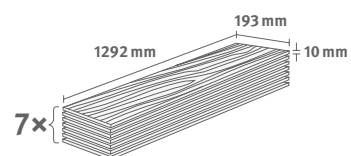

Dub Valley přírodní

Číslo dekoru: **EL2973**

Číslo výrobku: **591548**

10/33 Classic

Lišta: **L655**