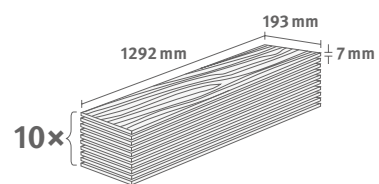

Dub Achensee

Číslo dekoru: **EL1061**

Číslo výrobku: **595355**

7/31 Classic

Lišta: **L654**