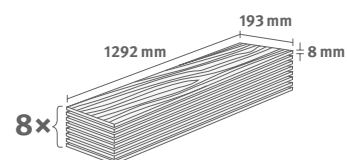

## Dub Casella bílý

Číslo dekoru: **EL2150**

Číslo výrobku: **592415**

**8/32 Classic**

Lišta: **L692**

Interior  
MATCH

1.9948 m<sup>2</sup> | 15 kg

PRO