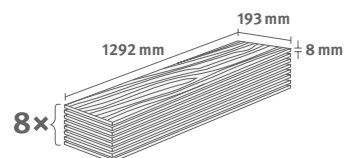

Dub Murom přírodní

Číslo dekoru: **EL2835**

Číslo výrobku: **593238**

8/32 Classic

Lišta: **L160**

1.9948 m² | 15 kg