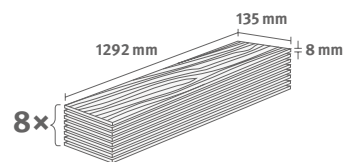

Dub Starwell přírodní

Číslo dekoru: **EL2928**

Číslo výrobku: **594129**

8/32 Medium

Lišta: **L665**

1.3954 m² | 10 kg