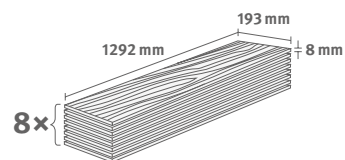

Dub Toscolano přírodní

Číslo dekoru: **EL1089**

Číslo výrobku: **592835**

8/33 Classic

Lišta: **L639**

1.9948 m² | 15 kg