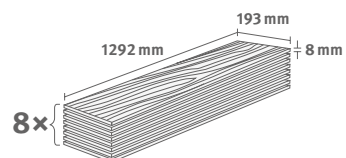

Akácie Sheffield hnědá

Číslo dekoru: **EL2526**

Číslo výrobku: **593078**

8/33 Classic

Lišta: **L721**

1.9948 m² | 15 kg