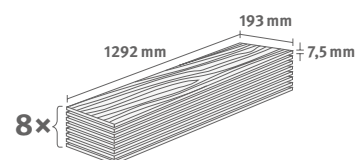

Dub Panora béžový

Číslo dekoru: **EDF203**

Číslo výrobku: **611079**

7.5/32 Classic

Lišta: **L605**

1.9948 m² | 13 kg