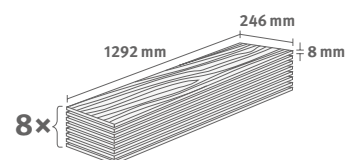

Dub Elva medový

Číslo dekoru: **EL2096**

Číslo výrobku: **594556**

8/32 Large

Lišta: **L727**

2.5427 m² | 19 kg