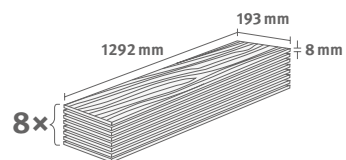

Dub Turin hnědý

Číslo dekoru: **EL2191**

Číslo výrobku: **592606**

8/32 Classic

Lišta: **L742**

1.9948 m² | 15 kg