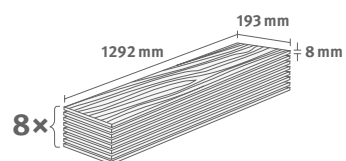

Dub Pinot světlešedý

Číslo dekoru: **EL2112**

Číslo výrobku: **592668**

8/32 Classic

Lišta: **L729**