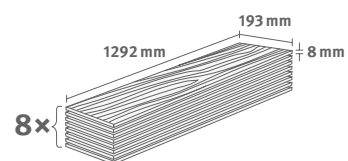

Akát Sheffield přírodní

Číslo dekoru: **EL1242**

Číslo výrobku: **592897**

8/33 Classic

Lišta: **L614**