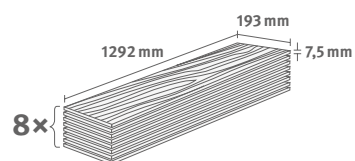

Dub Elva hnědý

Číslo dekoru: **EDF164**

Číslo výrobku: **611239**

7.5/32 Classic

Lišta: **L712**