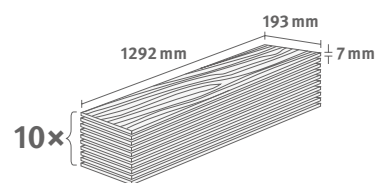

Dub Falun

Číslo dekoru: **EL2980**

Číslo výrobku: **595096**

7/31 Classic

Lišta: **L652**

2.4936 m² | 15 kg