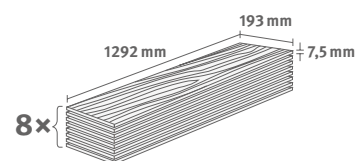

Dub Halifax přírodní

Číslo dekoru: **EDF145**

Číslo výrobku: **610973**

7.5/32 Classic

Lišta: **L671**