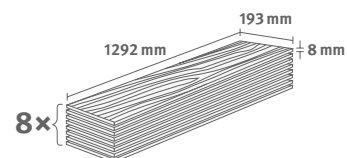

Dub Bardolino

Číslo dekoru: **EL1055**

Číslo výrobku: **596291**

8/32 Classic

Lišta: **L634**

1.9948 m² | 15 kg