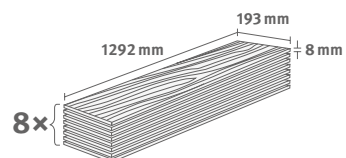

Dub Baronia šedý

Číslo dekoru: **EL2135**

Číslo výrobku: **592255**

8/33 Classic

Lišta: **L653**

Interior
MATCH

1.9948 m² | 15 kg

NatureSense

NatureSense Herringbone

NatureSense Aqua