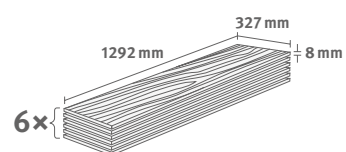

Břidlice Cupria

Číslo dekoru: **ELF237**

Číslo výrobku: **599940**

8/33 Kingsize

Lišta: **L724**

Interior
MATCH

2.5349 m² | 19 kg