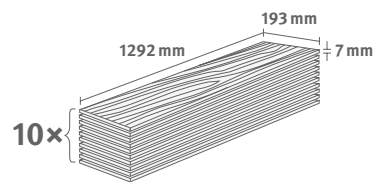

Dub Avery šedý

Číslo dekoru: **EL1028**

Číslo výrobku: **595454**

7/31 Classic

Lišta: **L641**

2.4936 m² | 15 kg