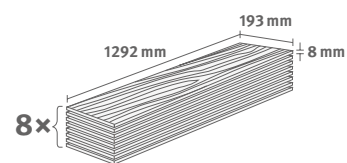

Dub Nord přírodní

Číslo dekoru: **EL2970**

Číslo výrobku: **593092**

8/33 Classic

Lišta: **L633**