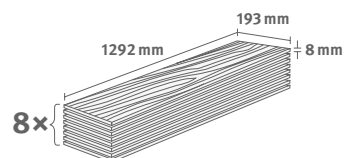

## Dub Sherman medový

Číslo dekoru: **EL2014**

Číslo výrobku: **592910**

**8/33 Classic**

Lišta: **L624**

1.9948 m<sup>2</sup> | 15 kg

*PRO*