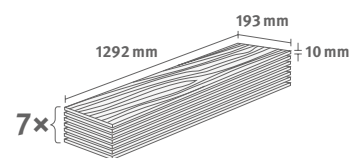

Dub Baronia pískový

Číslo dekoru: **EL2133**

Číslo výrobku: **591494**

10/33 Classic

Lišta: **L733**