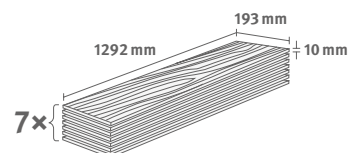

Dub Treviso šedý

Číslo dekoru: **EL2184**

Číslo výrobku: **591784**

10/33 Classic

Lišta: **L740**

1.7455 m² | 16 kg

Interior
MATCH