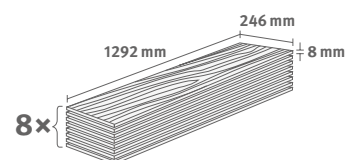

## Dub Sherman šedý

Číslo dekoru: **EL2403**

Číslo výrobku: **594259**

**8/33 Large**

Lišta: **L589**

2.5427 m<sup>2</sup> | 19 kg

PRO