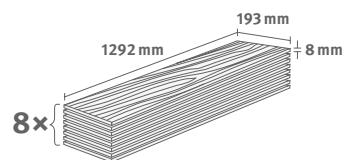

Dub Treviso šedý

Číslo dekoru: **EL2184**

Číslo výrobku: **592217**

8/33 Classic

Lišta: **L740**

1.9948 m² | 15 kg

Interior
MATCH