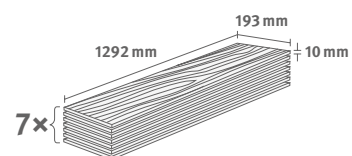

Dub Baronía světlý

Číslo dekoru: **EL2132**

Číslo výrobku: **591586**

10/33 Classic

Lišta: **L732**