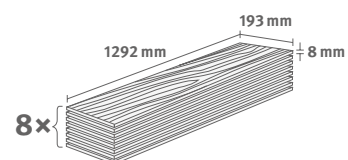

## Dub Loja šedý

Číslo dekoru: **EL2078**

Číslo výrobku: **593658**

**8/32 Classic**

Lišta: **L550**

1.9948 m<sup>2</sup> | 15 kg

*PRO*