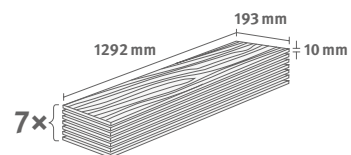

Dub Newport krémový

Číslo dekoru: **EL2161**

Číslo výrobku: **591906**

10/32 Classic

Lišta: **L717**

1.7455 m² | 16 kg