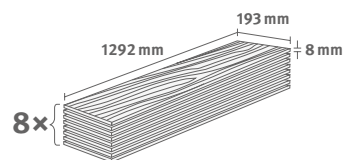

Dub Casella přírodní světlý

Číslo dekoru: **EL2151**

Číslo výrobku: **592750**

8/32 Classic

Lišta: **L693**

Interior
MATCH

1.9948 m² | 15 kg