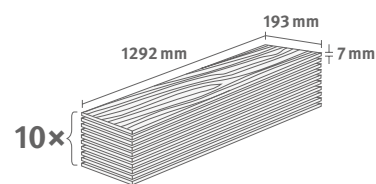

## Dub Charlotte přírodní

Číslo dekoru: **EL1093**

Číslo výrobku: **595317**

**7/31 Classic**

Lišta: **L584**

2.4936 m<sup>2</sup> | 15 kg