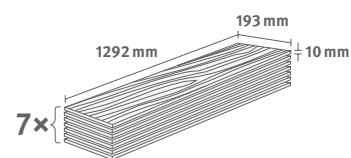

Dub Baronia šedý

Číslo dekoru: **EL2135**

Číslo výrobku: **595584**

10/33 Classic

Lišta: **L653**