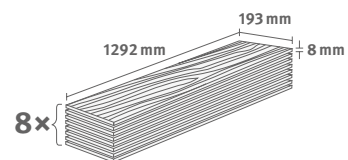

## Dub Elva medový

Číslo dekoru: **EL2096**

Číslo výrobku: **593115**

**8/32 Classic**

Lišta: **L727**

1.9948 m<sup>2</sup> | 15 kg