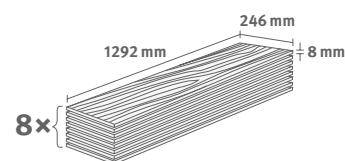

Dub Casella hnědý

Číslo dekoru: **EL2153**

Číslo výrobku: **594211**

8/33 Large

Lišta: **L695**