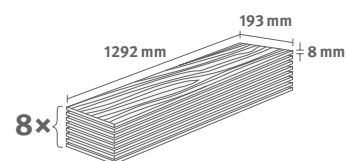

Dub Casella přírodní

Číslo dekoru: **EL2152**

Číslo výrobku: **592279**

8/33 Classic

Lišta: **L694**