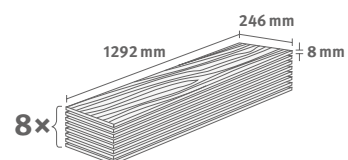

## Dub Sherman medový

Číslo dekoru: **EL2014**

Číslo výrobku: **594433**

**8/32 Large**

Lišta: **L624**

2.5427 m<sup>2</sup> | 19 kg

*PRO*