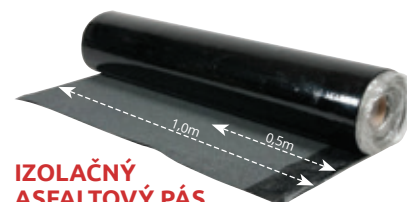

IZOLAČNÝ ASFALTOVÝ PÁS

Vhodný ako separačná vrstva, dočasná a provízorálna hydroizolácia stavieb

Typ	Cena/bal
Charbit A 330 H (Hrúbka 0,7 mm, rozmery 1x30 m)	34,30
Charbit R 330 H (Hrúbka 1,9 mm, rozmery 1x10 m)	16,49
ProtectBit GV 35 (Hrúbka 3,5 mm, rozmery 1x10 m)	22,90
ProtectBit VS35 bobina (Hrúbka 3,5 mm, rozmery 0,5x10 m)	17,59
ProtectBit V60S35 (Hrúbka 3,5 mm, rozmery 1x10 m)	24,55

ATLAS OMIETKOVÁ ZMES ATLAS

Pre jadrové omietky v interiéri a exteriéri, vrstva 6-30 mm (j.c. 0,22 €/kg)

3,90 € / 25 kg

ATLAS CEMENTOVÝ POTER POSTAR 10

Pevnosť v tlaku 25 MPa, aplikačná hrúbka 10-100 mm (j.c. 0,16 €/kg)

4,20 € / 25 kg

ATLAS FLEXI LEPIDLO S VLÁKNAMI OK!

PP a celulózne vlákna, zvýšená odolnosť, hrúbka 2-10 mm (j.c. 0,22 €/kg)

5,- € / 25 kg

ATLAS LEPIDLO NA SADROKARTÓNOVÉ DOSKY GIPS BONDER PLUS

Vynikajúca prídržnosť, výstužné vlákna, aj na dekoratívne prvky (j.c. 0,25 €/kg)

6,25 € / 25 kg

BAUMIT MUROVACIA MALTA MM 50

Na všetky druhy murovacích prvkov v interiéri a exteriéri (j.c. 0,13 €/kg)

3,35 € / 25 kg

BAUMIT VNÚTORNÝ ŠTUK VIVA INTERIOR

Jemná štruktúra, hrúbka vrstvy 3-5 mm, iba pre interiér (j.c. 0,24 €/kg)

6,- € / 25 kg

BAUMIT JEDNOVRSTVOVÁ OMIETKA MVR UNI

Vápennocementová biela omietka pre interiér a exteriér (j.c. 0,25 €/kg)

6,35 € / 25 kg

BAUMIT VÁPENNOCEMENTOVÁ OMIETKA MAXIMA

Jemná tenkovrstvá omietka pre vnútorné použitie (j.c. 0,25 €/kg)

6,60 € / 25 kg

QUICK-MIX BETONOVÝ POTER MALTALP BP 420

Zrnitosť 0-4 mm, vrstva 25-50 mm, v interiéri aj exteriéri (j.c. 0,14 €/kg)

3,52 € / 25 kg

QUICK-MIX BETONOVÁ ZMES MALTOP BS 428

Pre interiér i exteriér, hrúbka 40-100 mm, zrnitosť 0-8 mm (j.c. 0,16 €/kg)

4,08 € / 25 kg

HASIT FASÁDNA STIERKA HASIT MAX 8

Na lepenie tepelnoizolačných dosiek a armovacej tkaniny (j.c. 0,25 €/kg)

6,45 € / 25 kg

HASIT FLEXI LEPIDLO AG 650 FLEX S1

Vhodné pre náročné aplikácie, obsahuje piesok, trie AG C2TE S1 (j.c. 0,38 €/kg)

9,80 € / 25 kg