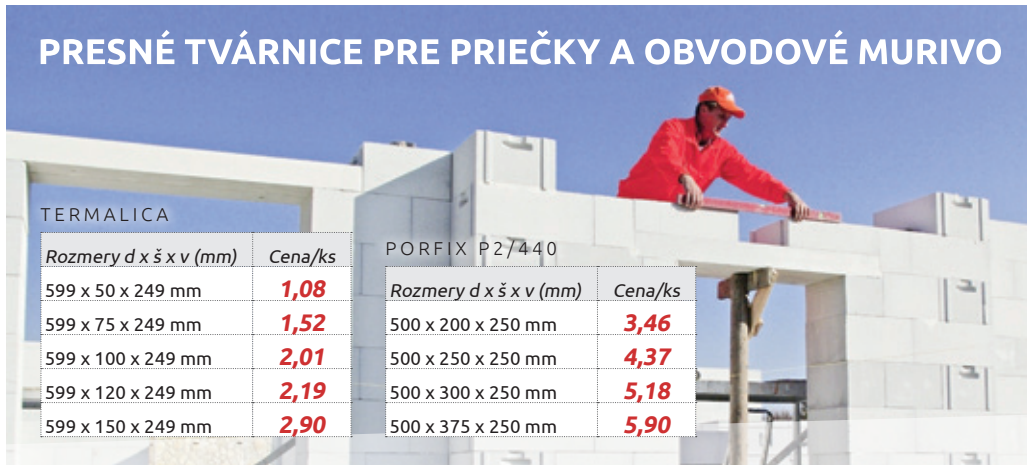

PRESNÉ TVÁRNICE PRE PRIEČKY A OBVODOVÉ MURIVO

TERMALICA

Rozmery d x š x v (mm)	Cena/ks
599 x 50 x 249 mm	1,08
599 x 75 x 249 mm	1,52
599 x 100 x 249 mm	2,01
599 x 120 x 249 mm	2,19
599 x 150 x 249 mm	2,90

PORFIX P2/440

Rozmery d x š x v (mm)	Cena/ks
500 x 200 x 250 mm	3,46
500 x 250 x 250 mm	4,37
500 x 300 x 250 mm	5,18
500 x 375 x 250 mm	5,90

PODLAHOVÝ POLYSTYRÉN EPS 100

Izolačné dosky z expandovaného polystyrénu pre podlahy a ploché strechy

Hrúbka	Balenie/m²	Cena/m²	Cena/bal
20 mm	15,00	1,35	20,30
30 mm	10,00	2,03	20,30
40 mm	7,50	2,71	20,30
50 mm	6,00	3,38	20,30
60 mm	5,00	4,06	20,30

AUSTROTHERM EXTRUDOVANÝ POLYSTYRÉN XPS

Vynikajúce tepelnoizolačné vlastnosti, dlhá životnosť, rozmery 1250x600 mm

Hrúbka	Bal/m²	Cena/m²	Cena/ks
10 mm	30,0	2,07	62,-
20 mm	15,0	2,33	34,90
30 mm	10,5	3,49	36,60
40 mm	7,5	4,65	34,87
50 mm	6,0	5,82	34,87

KNAUF DOSKA SADROKARTÓNOVÁ

Vhodná na suchú výstavbu priečok a stropov, hrúbka 12,5 mm, rozmery 1200x2000 mm

Typ	Cena/m²	Cena/ks
Štandardný (biely)	2,50	6,-
Impregnovaný (zelený)	3,44	8,26

KNAUF SADROVÝ TMEL FUGEN FÜLLER

Na tmelenie škár sadrokartónu s páskou (j.c. 0,68 €/kg)

17,- € / 25 kg

KNAUF SADROVÝ TMEL Q2 SUPER

Výplňový a celoplošný sadrový tmel (j.c. 0,74 €/kg)

18,50 € / 25 kg

VERTEX

SKLOTEXTILNÁ MRIEŽKA 1,1 m

Výstužný materiál pre omietky a fasády, 145 g/m²

Typ (Balenie)	Cena/m²	Cena/bal
Vertex (11 m²)	0,86	9,50
Vertex (22 m²)	0,84	18,50
Vertex (55 m²)	0,66	36,50

BETONÁRSKA OCEĽ

Rebrovaná oceľ, vhodná ako výstuž do betónu, dĺžka 6 m

Ø drôtu	Cena/ks
6 mm	1,40
8 mm	2,45
10 mm	3,60
12 mm	5,30
14 mm	7,10