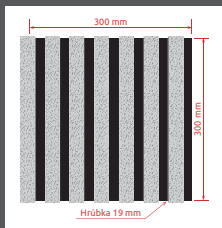

MEO ACOUSTIC