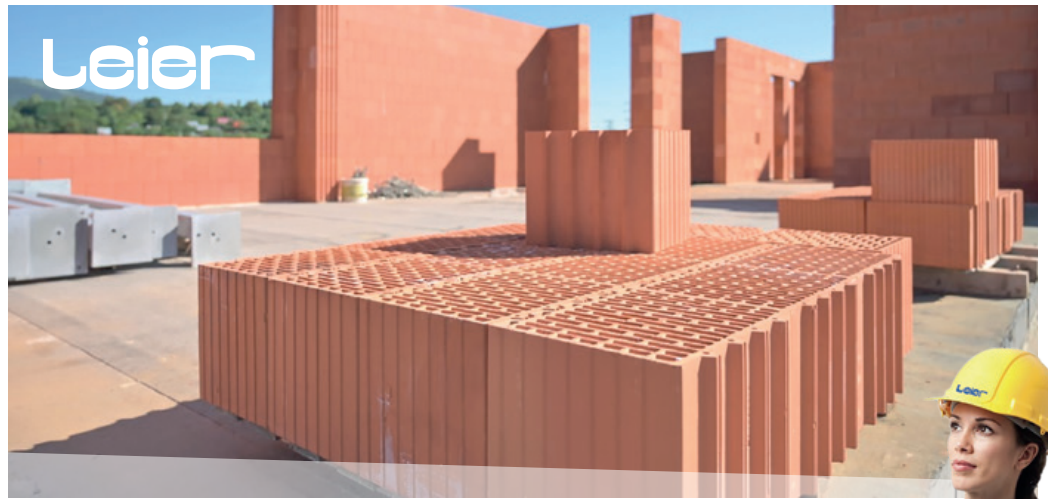

**SLOVLAK
IMPREGNAČNÝ OLEJ
NA DREVO LIMBA**

Impregnačia na báze lanového oleja, hladký hodvábný povrch (j.c. 12,79/10,38 €/l)

8,95 € / 0,7l
25,95 € / 2,5l

**BONDEX
SYNTECKÝ NAPŮŠŤACÍ
OLEJ BONDEX TEAK**

Impregnačná a ochranná funkcia na všetky druhy dreva (j.c. 21,27/21,18 €/l)

15,95 € / 0,75l
52,95 € / 2,5l

**BOCHEMIT
OCHRANA
DREVA OPTI F+**

Dlhodobá ochrana proti plesniam, drevo-kaznému hmyzu, hubám, vodou riediteľný

17,95 € / 1kg

**HET
OCHRANNÝ TEAKOVÝ OLEJ
SOLDECOL TERASA**

Obsahuje UV filter, vosky proti poškrabaniu, tungový olej (j.c. 19,98 €/l)

49,95 € / 2,5l

**COLOR
COMPANY
OCHRANA DREVA
KROVSAN PROFÍ**

Na dlhodobú ochranu dreva proti hubám a hmyzu aj v exteriéroch (j.c. 11,99 €/l)

59,95 € / 5l