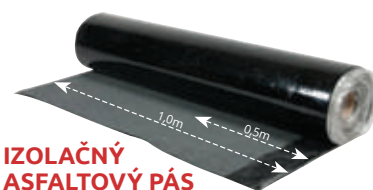

IZOLAČNÝ ASFALTOVÝ PÁS

Vhodný ako separačná vrstva, dočasná a provizórna hydroizolácia stavieb

Typ	Cena/bal
ProtectBit VS35 bobina (Hrúbka 3,5 mm, rozmery 0,5x10 m)	16,30
0ProtectBit VS35 (Hrúbka 3,5 mm, rozmery 1x10 m)	25,80

KNAUF

DOSKA SADROKARTÓNOVÁ

Vhodná na suchú výstavbu priečok a stropov, hrúbka 12,5 mm, rozmery 1200x2000 mm

Typ	Cena/m²	Cena/ks
Štandardný (biely)	2,73	6,55
Impregnovaný (zelený)	3,58	8,59