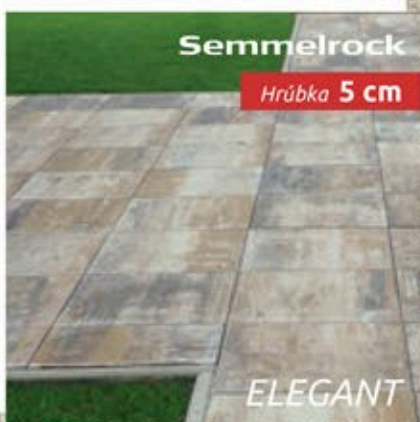

## ZÁHRADNÁ PLATŇA ELEGANT 50/50/S

Hrúbka 5 cm, rozmery 50x50 cm

Farba

**5,- € / ks / sivá**

Semmelrock

Hrúbka 5 cm

ELEGANT