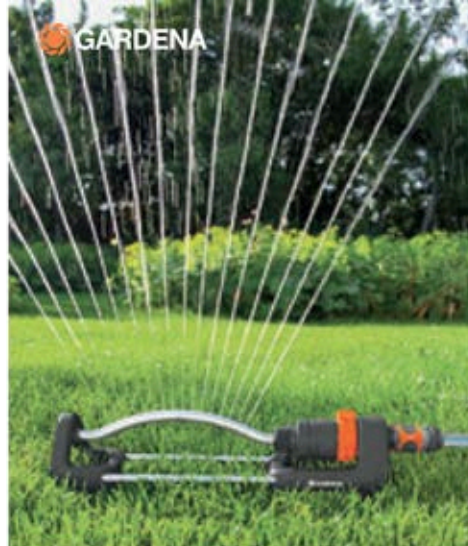

Materiál kožená štiepenka, EVA polyester, nerezová špička a vložka proti prepichnutiu

**31,99 €** ~~37,87 €~~

**GARDENA**  
**ŠTVORPLOŠNÝ ZAVLAŽOVAČ**  
**AQUA 5**

Zavlažovaná plocha 90-220 m<sup>2</sup>, dosah 7-17 m, max. šírka postreku 13 m, záruka 5 rokov