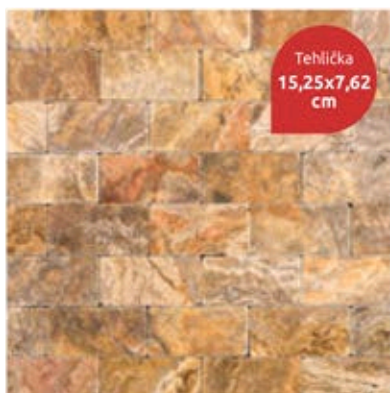

Tehlička
15,25x7,62
cm

TEHLIČKOVÝ OBKLAD TRAVERTÍN WAVE ANTIK ATR98

Farba colormix, rozmery 15,25x7,62 mm

43,- € / m²