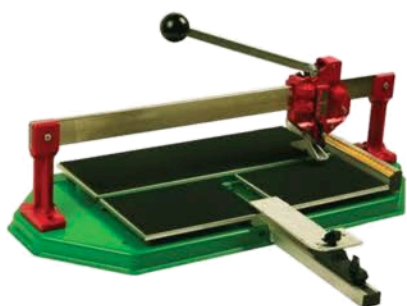

**REZAČKA NA DLAŽBY
SUPER PRO 600, 750**

Požičovné za 3 hod.:	10 €
Požičovné za 1 deň:	15 €
Požičovné za víkend:	25 €
Požičovné za týždeň:	50 €
Záloha:	70 €

Popis:
Dĺžka rezu: 600mm
Uhlopriečne rezy: 420 x 420mm
Hrúbka dlažby: 5 - 19mm
Rezačka vo veľkosti: 160 cm
Hmotnosť: 18kg