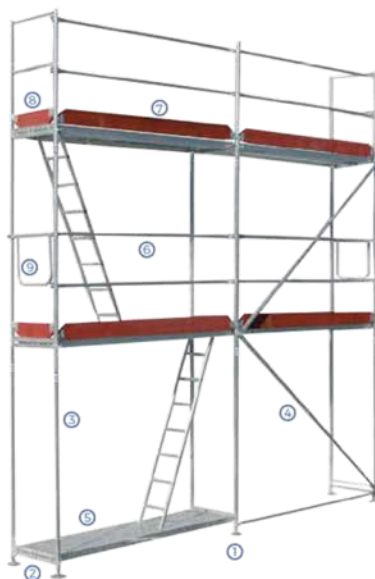

Objem zberného vaku: 55 l

Centrálne nastavenie výšky: 25 - 75 mm

Hmotnosť: 33 kg

LEŠENIE SYSTÉMOVÉ

BOSTA 70

Množstvo/počet dní 1-5 6-15 16-30 31 a viac

do 50 m ² / deň	0,20 €	0,18 €	0,16 €	0,14 €
do 100 m ² / deň	0,15 €	0,12 €	0,11 €	0,10 €
nad 100 m ² / deň	0,14 €	0,10 €	0,08 €	0,06 €